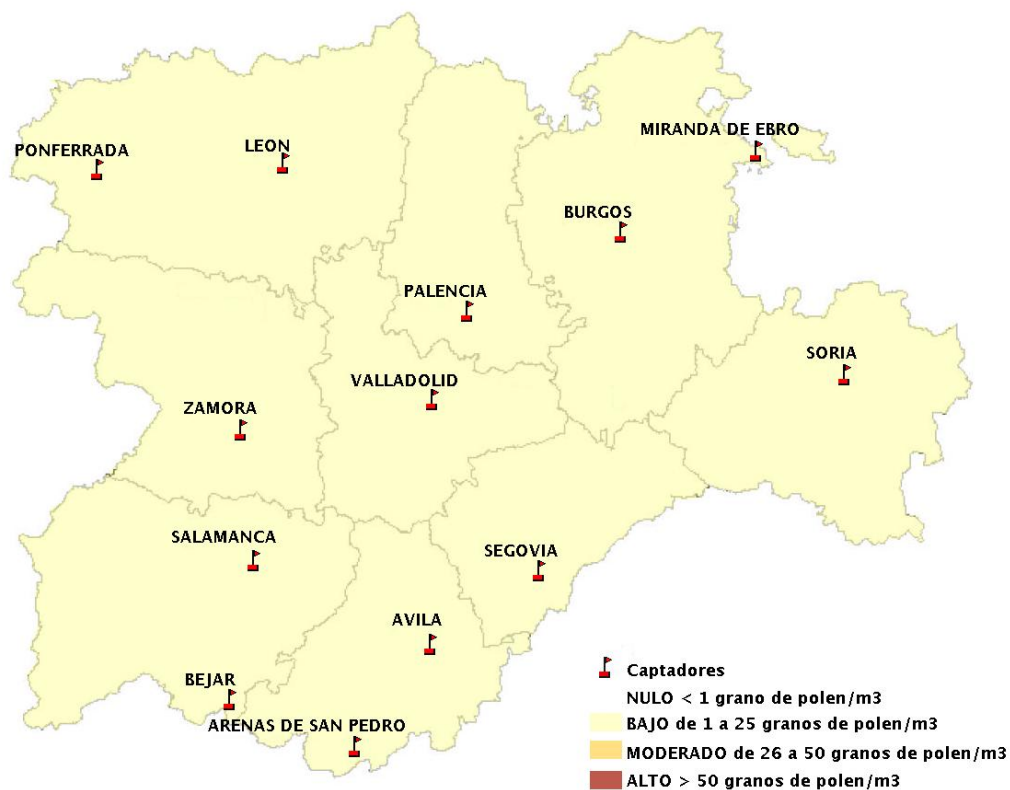

(ORDEN SAN/417/2010, de 26 marzo, por la que se crea el Registro Aerobiológico de Castilla y León.)

Mapa de previsión de Niveles de Polen:URTICACEAE del Jueves 24-6-21 al Domingo 27-6-21

Mapa de previsión de Niveles de Polen:PLATANUS del Jueves 24-6-21 al Domingo 27-6-21

Mapa de previsión de Niveles de Polen:POACEAE del Jueves 24-6-21 al Domingo 27-6-21

Mapa de previsión de Niveles de Polen:OLEA del Jueves 24-6-21 al Domingo 27-6-21

Mapa de previsión de Niveles de Polen:RUMEX del Jueves 24-6-21 al Domingo 27-6-21