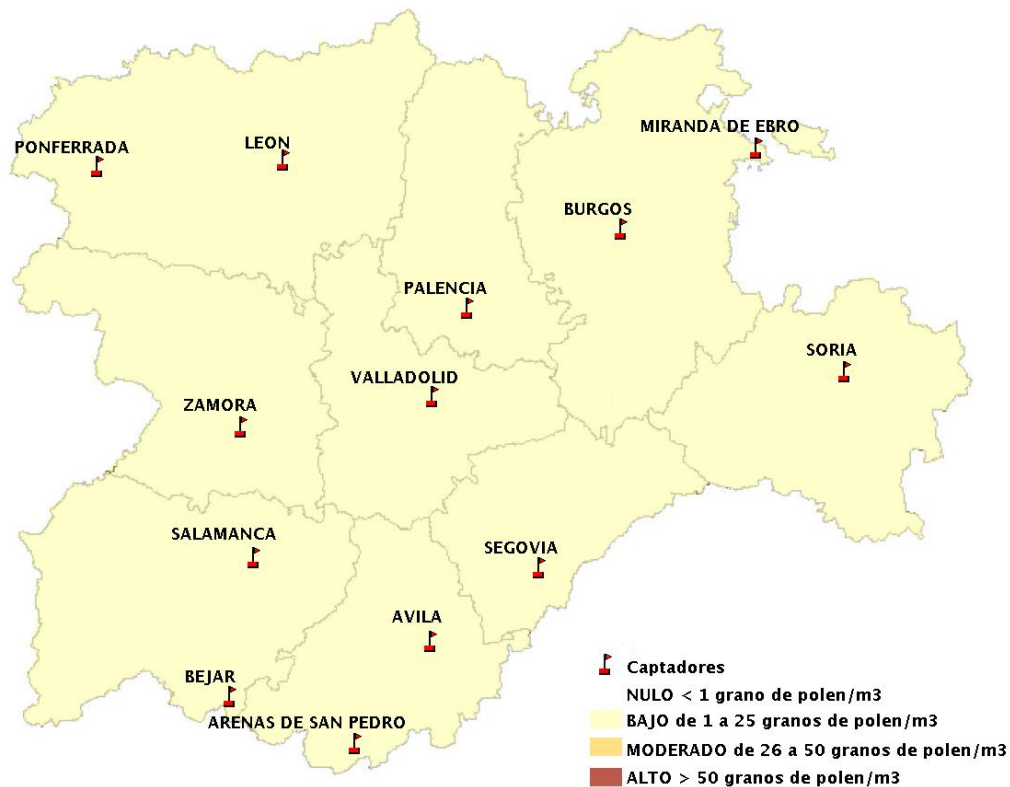

Mapa de previsión de Niveles de Polen:POACEAE del Jueves 24-6-21 al Domingo 27-6-21

Mapa de previsión de Niveles de Polen:OLEA del Jueves 24-6-21 al Domingo 27-6-21

Mapa de previsión de Niveles de Polen:RUMEX del Jueves 24-6-21 al Domingo 27-6-21

Mapa de previsión de Niveles de Polen:CUPRESSACEAE del Jueves 24-6-21 al Domingo 27-6-21

Mapa de previsión de Niveles de Polen:PLANTAGO del Jueves 24-6-21 al Domingo 27-6-21

FICHA PREVISIONES DE NIVELES DE POLEN SEMANALES