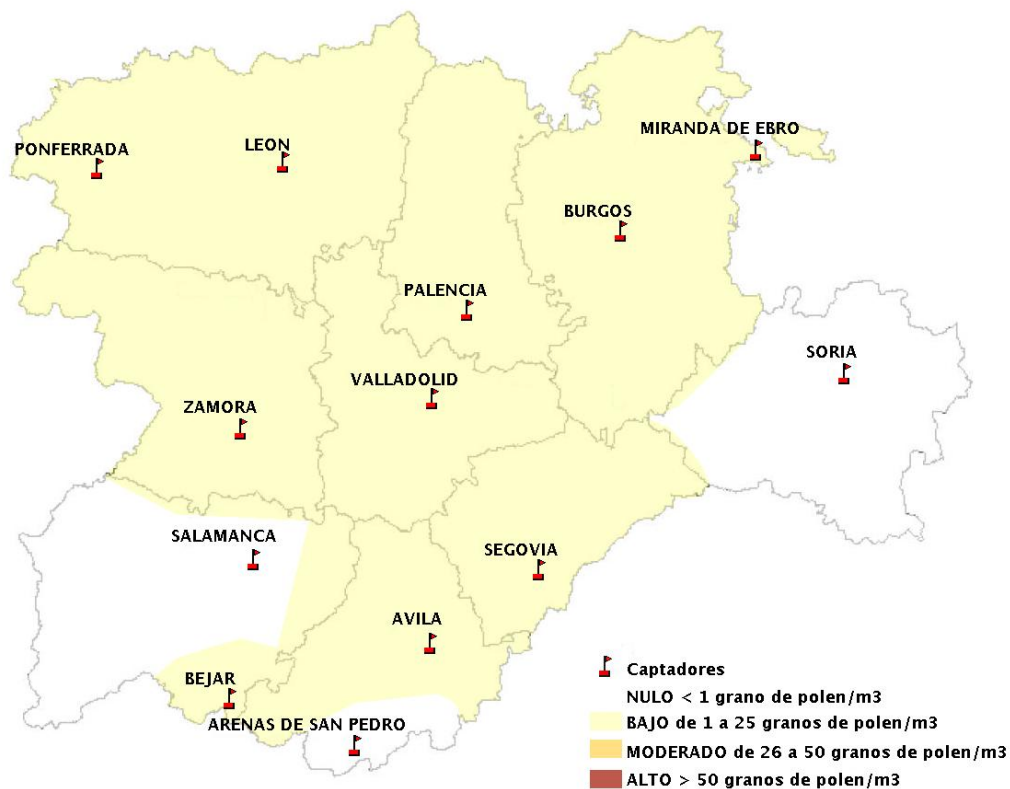

INFORME DE PREVISIONES DE NIVELES DE POLEN

24/06/2021

Los datos reflejados en los siguientes mapas y ficha de previsión para el fin de semana de los niveles de polen de los tipos polínicos más alergénicos, de cada estación de medida, han sido aportados por el Registro Aerobiológico de Castilla y León.

Mapa de previsión de Niveles de Polen:POACEAE del Jueves 24-6-21 al Domingo 27-6-21

Mapa de previsión de Niveles de Polen:OLEA del Jueves 24-6-21 al Domingo 27-6-21

Mapa de previsión de Niveles de Polen:RUMEX del Jueves 24-6-21 al Domingo 27-6-21