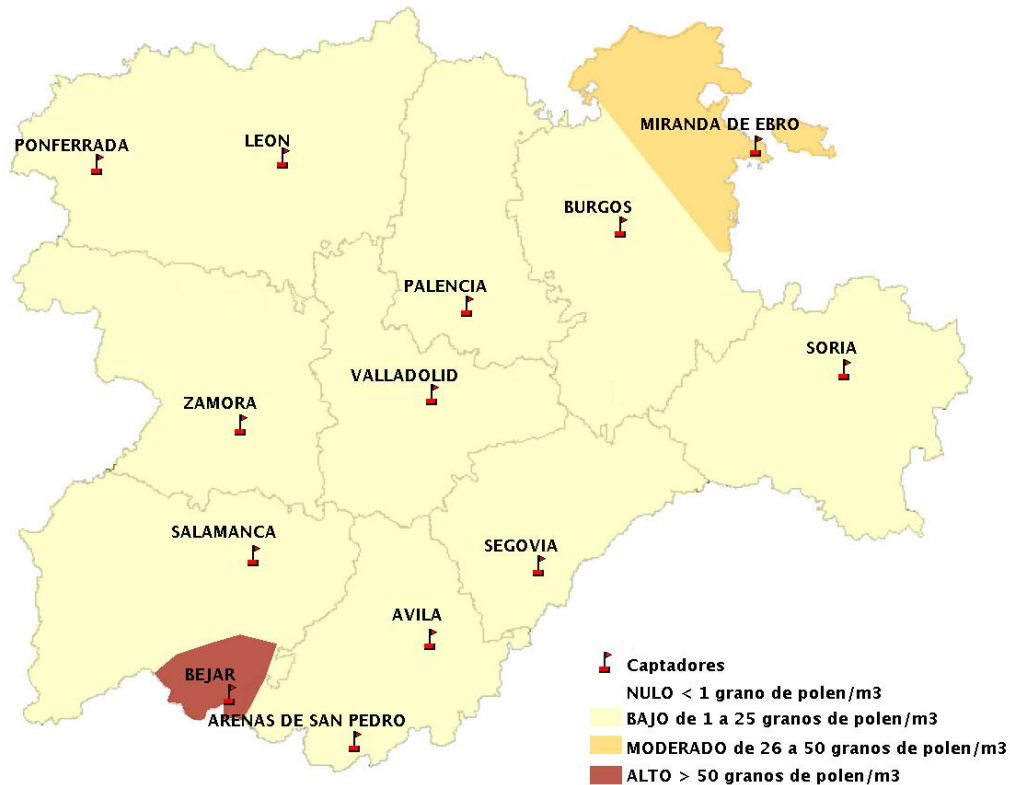

INFORME DE PREVISIONES DE NIVELES DE POLEN

24/06/2021

Los datos reflejados en los siguientes mapas y ficha de previsión para el fin de semana de los niveles de polen de los tipos polínicos más alergénicos, de cada estación de medida, han sido aportados por el Registro Aerobiológico de Castilla y León.

(ORDEN SAN/417/2010, de 26 marzo, por la que se crea el Registro Aerobiológico de Castilla y León.)

Mapa de previsión de Niveles de Polen:URTICACEAE del Jueves 24-6-21 al Domingo 27-6-21

Mapa de previsión de Niveles de Polen:PLATANUS del Jueves 24-6-21 al Domingo 27-6-21