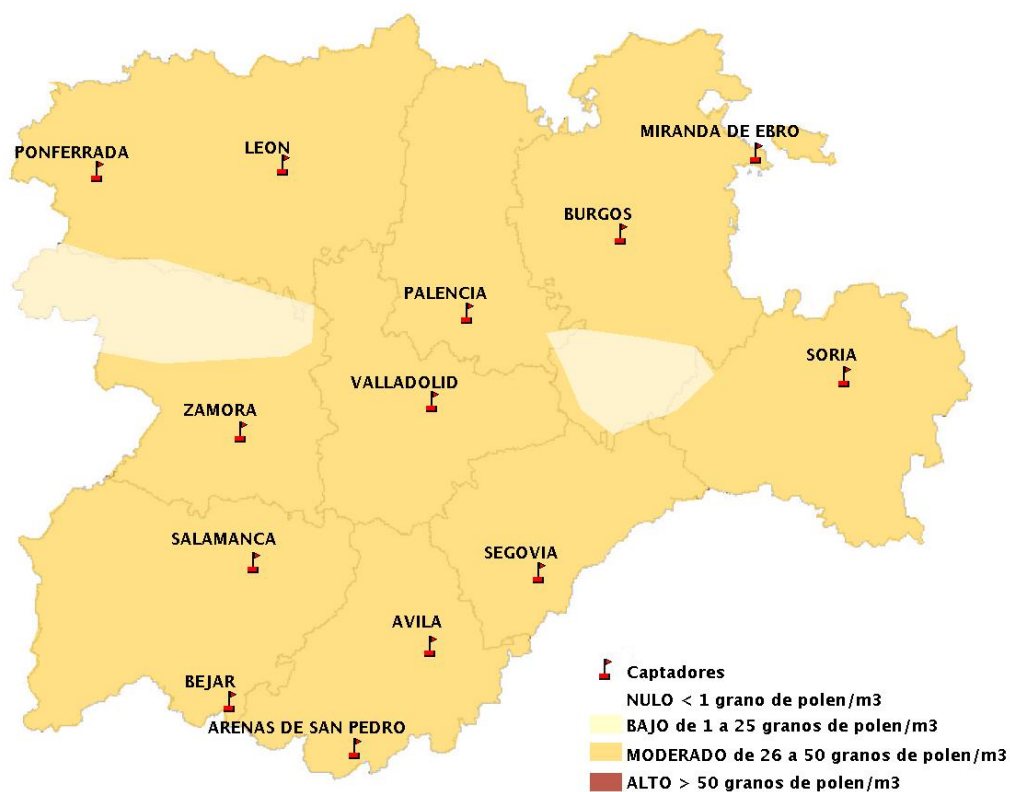

(ORDEN SAN/417/2010, de 26 marzo, por la que se crea el Registro Aerobiológico de Castilla y León.)

Mapa de previsión de Niveles de Polen:URTICACEAE del Jueves 24-6-21 al Domingo 27-6-21

Mapa de previsión de Niveles de Polen:PLATANUS del Jueves 24-6-21 al Domingo 27-6-21

Mapa de previsión de Niveles de Polen:POACEAE del Jueves 24-6-21 al Domingo 27-6-21

Mapa de previsión de Niveles de Polen:OLEA del Jueves 24-6-21 al Domingo 27-6-21

Mapa de previsión de Niveles de Polen:RUMEX del Jueves 24-6-21 al Domingo 27-6-21