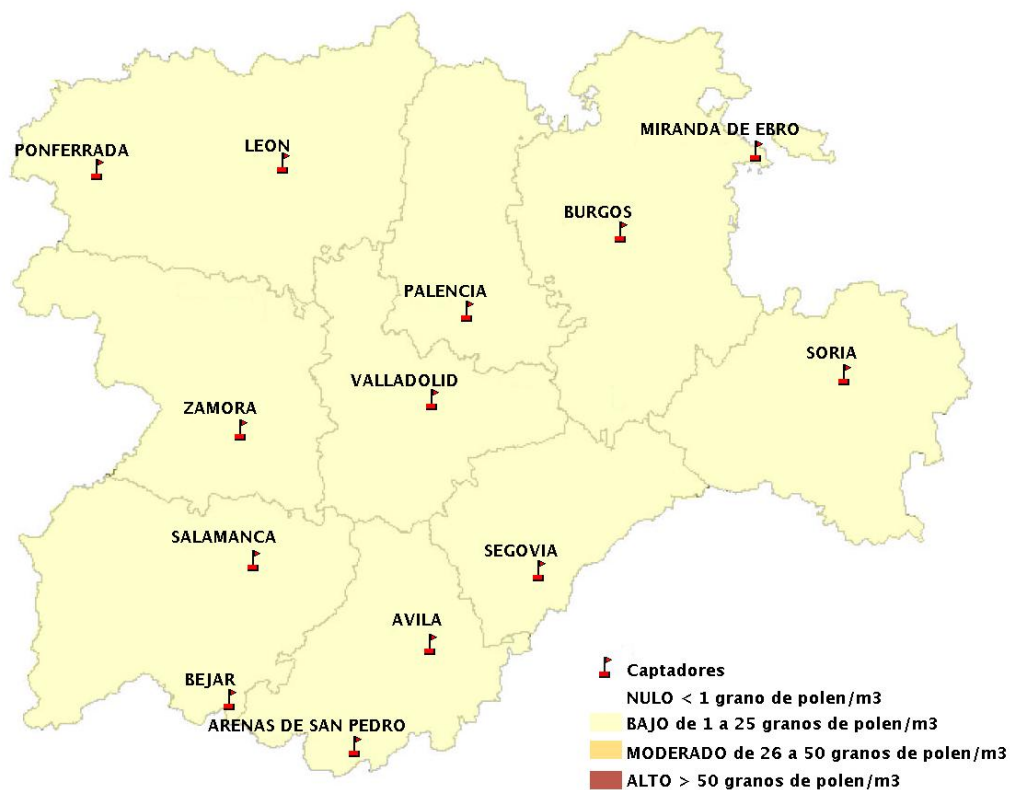

Mapa de previsión de Niveles de Polen:POACEAE del Jueves 24-6-21 al Domingo 27-6-21

Mapa de previsión de Niveles de Polen:OLEA del Jueves 24-6-21 al Domingo 27-6-21

Mapa de previsión de Niveles de Polen:RUMEX del Jueves 24-6-21 al Domingo 27-6-21

Mapa de previsión de Niveles de Polen:CUPRESSACEAE del Jueves 24-6-21 al Domingo 27-6-21

Mapa de previsión de Niveles de Polen:PLANTAGO del Jueves 24-6-21 al Domingo 27-6-21

FICHA PREVISIONES DE NIVELES DE POLEN SEMANALES