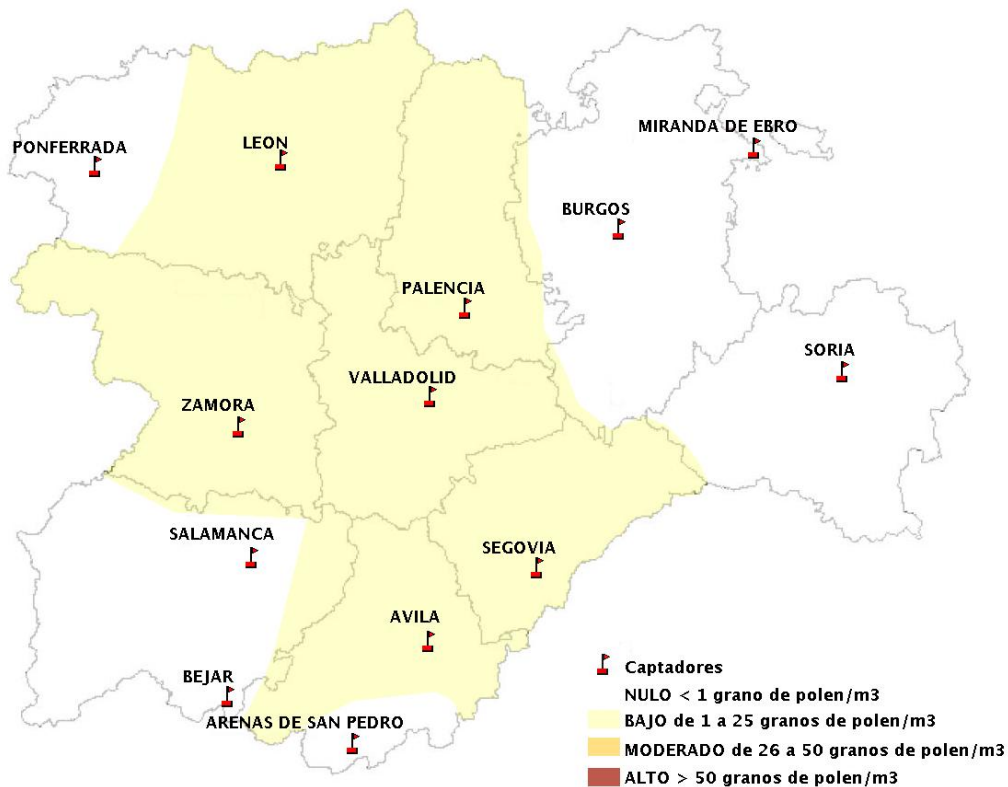

Mapa de previsión de Niveles de Polen:PLATANUS del Jueves 29-7-21 al Domingo 1-8-21