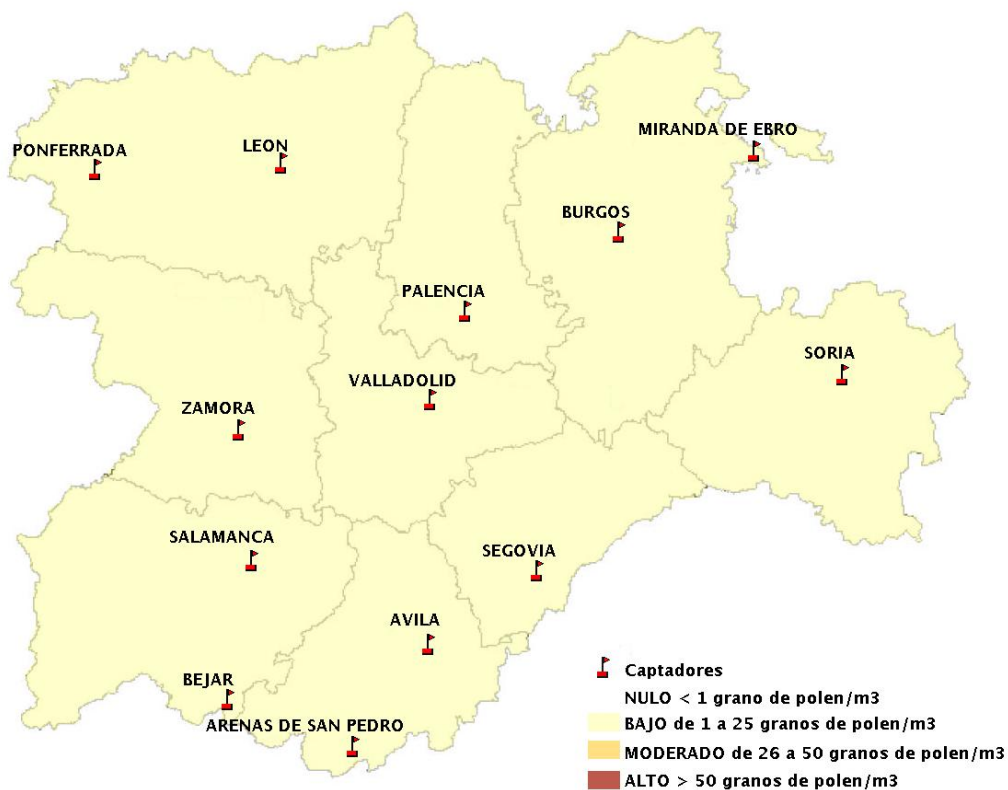

Mapa de previsión de Niveles de Polen:POACEAE del Jueves 29-7-21 al Domingo 1-8-21

Mapa de previsión de Niveles de Polen:OLEA del Jueves 29-7-21 al Domingo 1-8-21

Mapa de previsión de Niveles de Polen:RUMEX del Jueves 29-7-21 al Domingo 1-8-21

Mapa de previsión de Niveles de Polen:CUPRESSACEAE del Jueves 29-7-21 al Domingo 1-8-21

Mapa de previsión de Niveles de Polen:PLANTAGO del Jueves 29-7-21 al Domingo 1-8-21