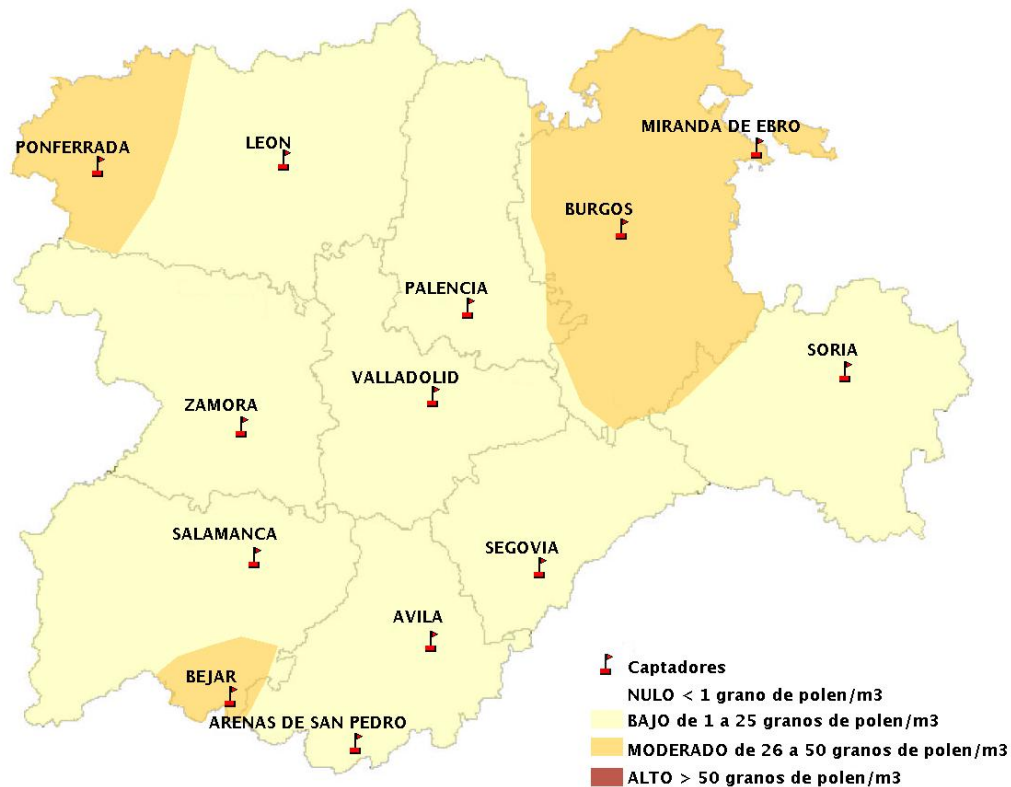

INFORME DE PREVISIONES DE NIVELES DE POLEN

29/07/2021

Los datos reflejados en los siguientes mapas y ficha de previsión para el fin de semana de los niveles de polen de los tipos polínicos más alergénicos, de cada estación de medida, han sido aportados por el Registro Aerobiológico de Castilla y León.

(ORDEN SAN/417/2010, de 26 marzo, por la que se crea el Registro Aerobiológico de Castilla y León.)

Mapa de previsión de Niveles de Polen:URTICACEAE del Jueves 29-7-21 al Domingo 1-8-21