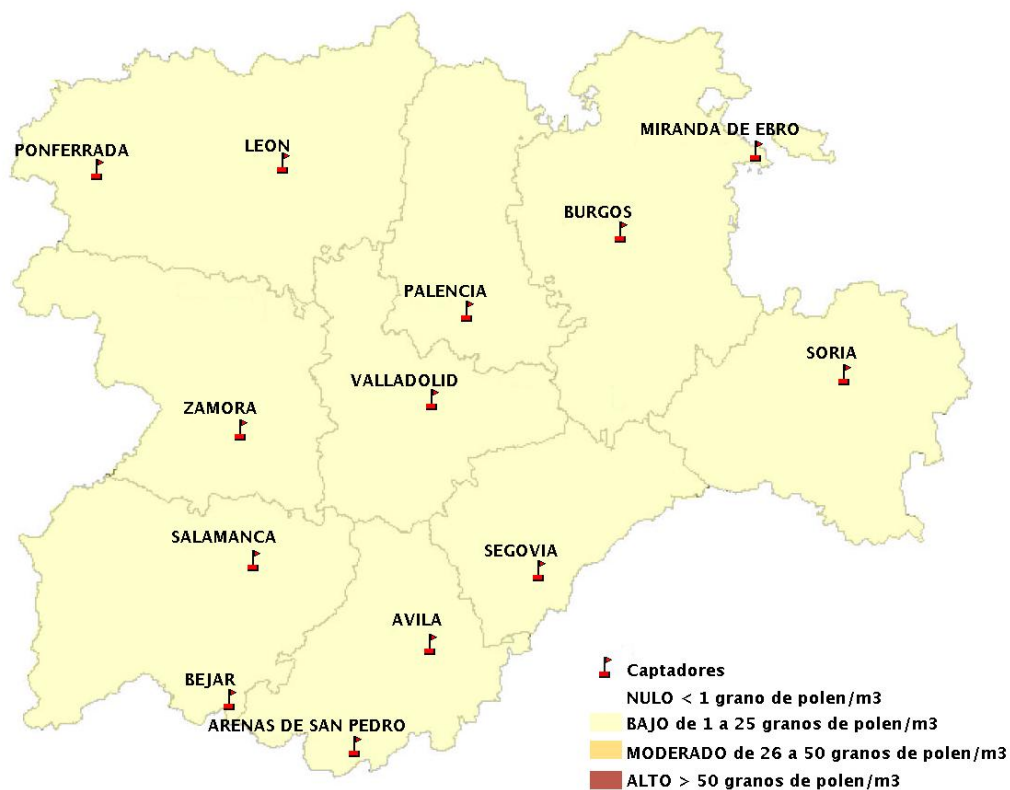

## 29/07/2021

Los datos reflejados en los siguientes mapas y ficha de previsión para el fin de semana de los niveles de polen de los tipos polínicos más alergénicos, de cada estación de medida, han sido aportados por el Registro Aerobiológico de Castilla y León.

(ORDEN SAN/417/2010, de 26 marzo, por la que se crea el Registro Aerobiológico de Castilla y León.)

Mapa de previsión de Niveles de Polen:URTICACEAE del Jueves 29-7-21 al Domingo 1-8-21

Mapa de previsión de Niveles de Polen:PLATANUS del Jueves 29-7-21 al Domingo 1-8-21

Mapa de previsión de Niveles de Polen:POACEAE del Jueves 29-7-21 al Domingo 1-8-21

Mapa de previsión de Niveles de Polen:OLEA del Jueves 29-7-21 al Domingo 1-8-21

Mapa de previsión de Niveles de Polen:RUMEX del Jueves 29-7-21 al Domingo 1-8-21