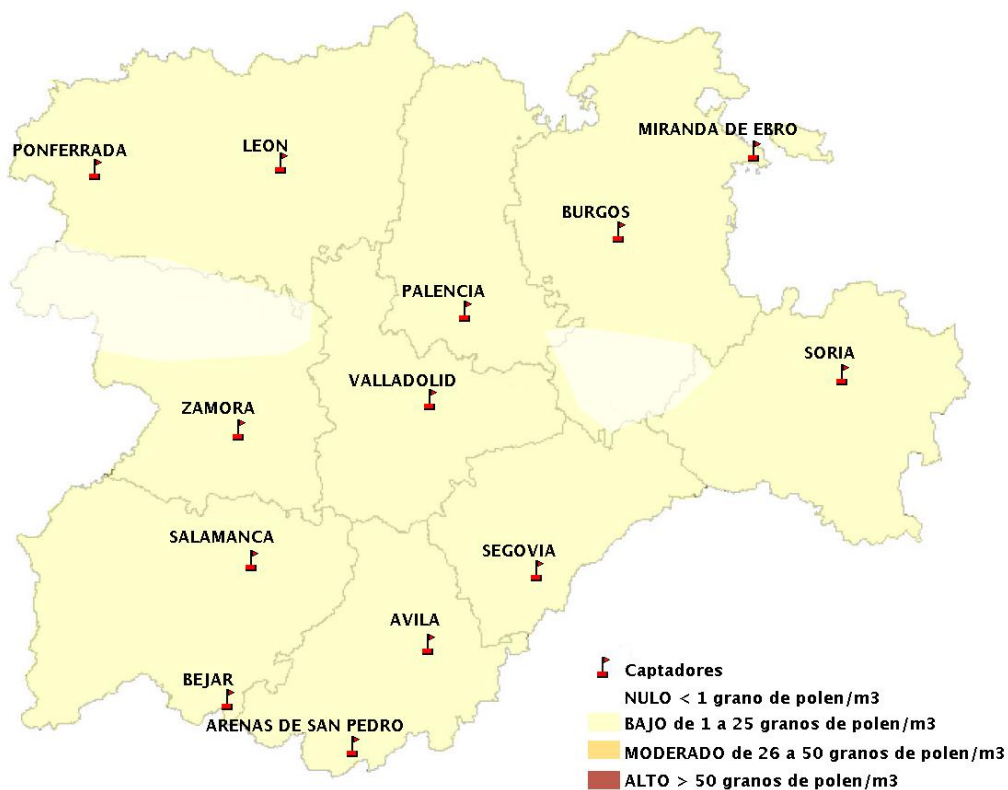

## 29/07/2021

Los datos reflejados en los siguientes mapas y ficha de previsión para el fin de semana de los niveles de polen de los tipos polínicos más alergénicos, de cada estación de medida, han sido aportados por el Registro Aerobiológico de Castilla y León.

(ORDEN SAN/417/2010, de 26 marzo, por la que se crea el Registro Aerobiológico de Castilla y León.)

Mapa de previsión de Niveles de Polen:URTICACEAE del Jueves 29-7-21 al Domingo 1-8-21

Mapa de previsión de Niveles de Polen:PLATANUS del Jueves 29-7-21 al Domingo 1-8-21

Mapa de previsión de Niveles de Polen:POACEAE del Jueves 29-7-21 al Domingo 1-8-21

Mapa de previsión de Niveles de Polen:OLEA del Jueves 29-7-21 al Domingo 1-8-21

Mapa de previsión de Niveles de Polen:RUMEX del Jueves 29-7-21 al Domingo 1-8-21