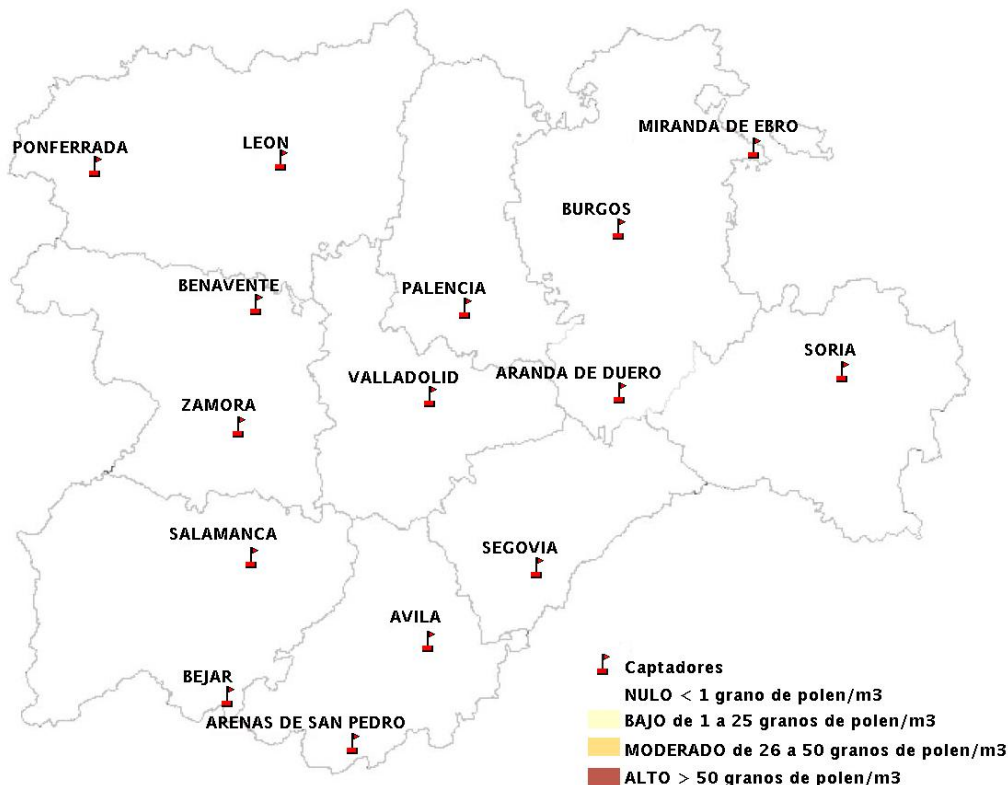

## 08/03/2012

Los datos reflejados en los siguientes mapas y ficha de previsión para el fin de semana de los niveles de polen de los tipos polínicos más alergénicos, de cada estación de medida, han sido aportados por el Registro Aerobiológico de Castilla y León.

(ORDEN SAN/417/2010, de 26 marzo, por la que se crea el Registro Aerobiológico de Castilla y León.)

Mapa de previsión de Niveles de Polen:URTICACEAE del Jueves 8-3-12 al Domingo 11-3-12

Mapa de previsión de Niveles de Polen: PLATANUS del Jueves 8-3-12 al Domingo 11-3-12

Mapa de previsión de Niveles de Polen: POACEAE del Jueves 8-3-12 al Domingo 11-3-12

Mapa de previsión de Niveles de Polen:OLEA del Jueves 8-3-12 al Domingo 11-3-12

Mapa de previsión de Niveles de Polen:RUMEX del Jueves 8-3-12 al Domingo 11-3-12