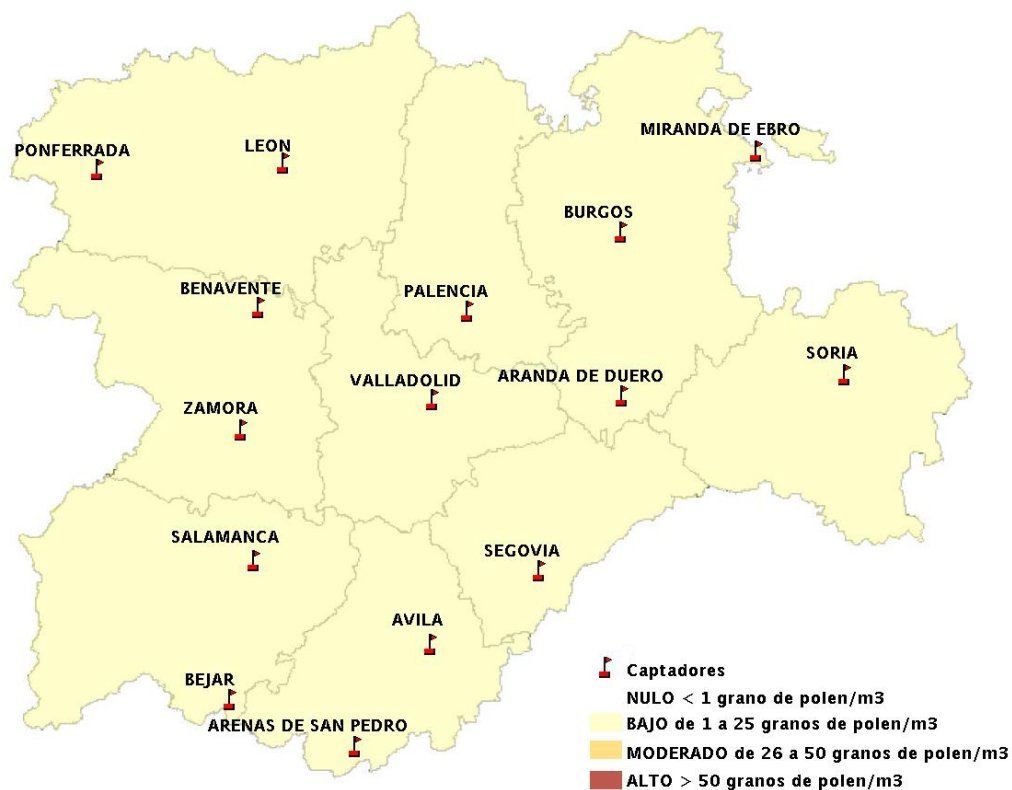

## 08/03/2012

Los datos reflejados en los siguientes mapas y ficha de previsión para el fin de semana de los niveles de polen de los tipos polínicos más alergénicos, de cada estación de medida, han sido aportados por el Registro Aerobiológico de Castilla y León.

(ORDEN SAN/417/2010, de 26 marzo, por la que se crea el Registro Aerobiológico de Castilla y León.)

Mapa de previsión de Niveles de Polen:URTICACEAE del Jueves 8-3-12 al Domingo 11-3-12

Mapa de previsión de Niveles de Polen: PLATANUS del Jueves 8-3-12 al Domingo 11-3-12

Mapa de previsión de Niveles de Polen: POACEAE del Jueves 8-3-12 al Domingo 11-3-12

Mapa de previsión de Niveles de Polen:OLEA del Jueves 8-3-12 al Domingo 11-3-12

Mapa de previsión de Niveles de Polen:RUMEX del Jueves 8-3-12 al Domingo 11-3-12