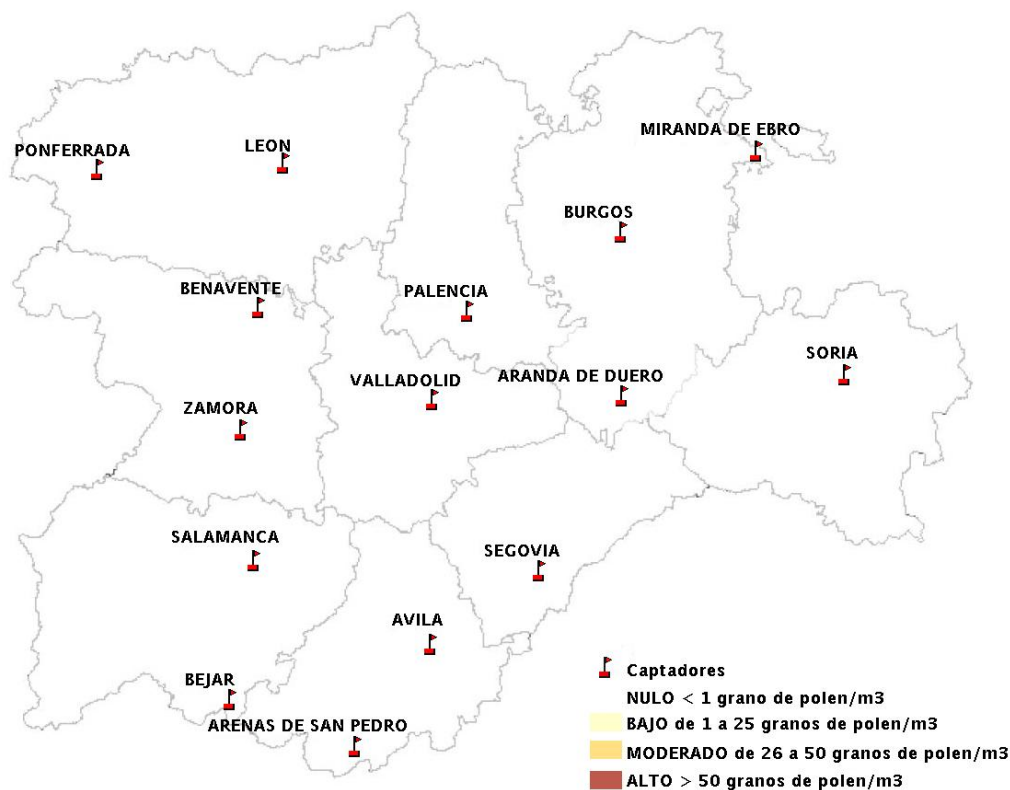

Mapa de previsión de Niveles de Polen: POACEAE del Jueves 8-3-12 al Domingo 11-3-12

Mapa de previsión de Niveles de Polen:OLEA del Jueves 8-3-12 al Domingo 11-3-12

Mapa de previsión de Niveles de Polen:RUMEX del Jueves 8-3-12 al Domingo 11-3-12

Mapa de previsión de Niveles de Polen:CUPRESSACEAE del Jueves 8-3-12 al Domingo 11-3-12

Mapa de previsión de Niveles de Polen:PLANTAGO del Jueves 8-3-12 al Domingo 11-3-12