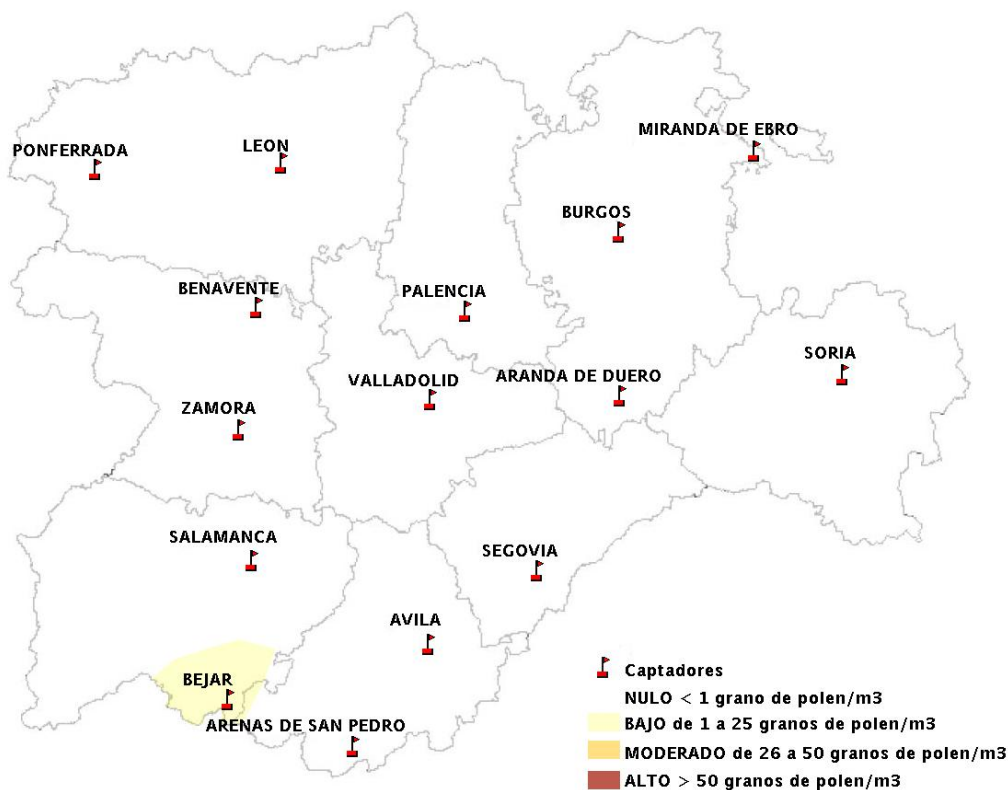

## 08/03/2012

Los datos reflejados en los siguientes mapas y ficha de previsión para el fin de semana de los niveles de polen de los tipos polínicos más alergénicos, de cada estación de medida, han sido aportados por el Registro Aerobiológico de Castilla y León.

(ORDEN SAN/417/2010, de 26 marzo, por la que se crea el Registro Aerobiológico de Castilla y León.)

Mapa de previsión de Niveles de Polen:URTICACEAE del Jueves 8-3-12 al Domingo 11-3-12

Mapa de previsión de Niveles de Polen: PLATANUS del Jueves 8-3-12 al Domingo 11-3-12

Mapa de previsión de Niveles de Polen: POACEAE del Jueves 8-3-12 al Domingo 11-3-12

Mapa de previsión de Niveles de Polen:OLEA del Jueves 8-3-12 al Domingo 11-3-12

Mapa de previsión de Niveles de Polen:RUMEX del Jueves 8-3-12 al Domingo 11-3-12