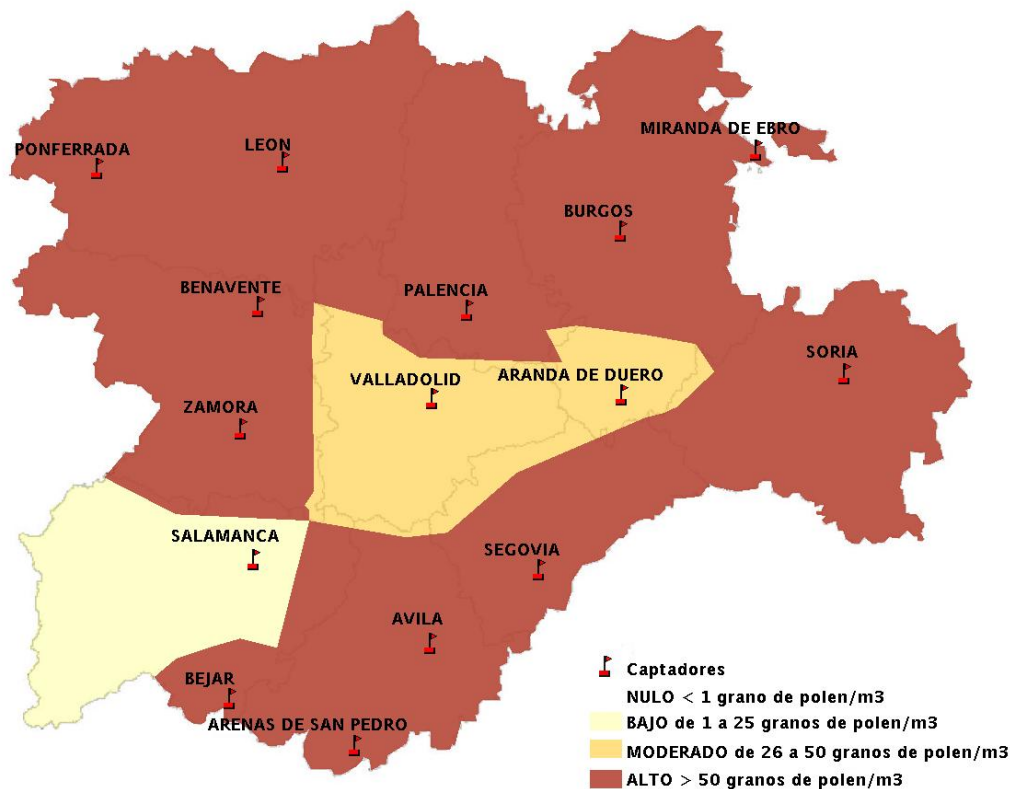

Mapa de previsión de Niveles de Polen:CUPRESSACEAE del Jueves 8-3-12 al Domingo 11-3-12