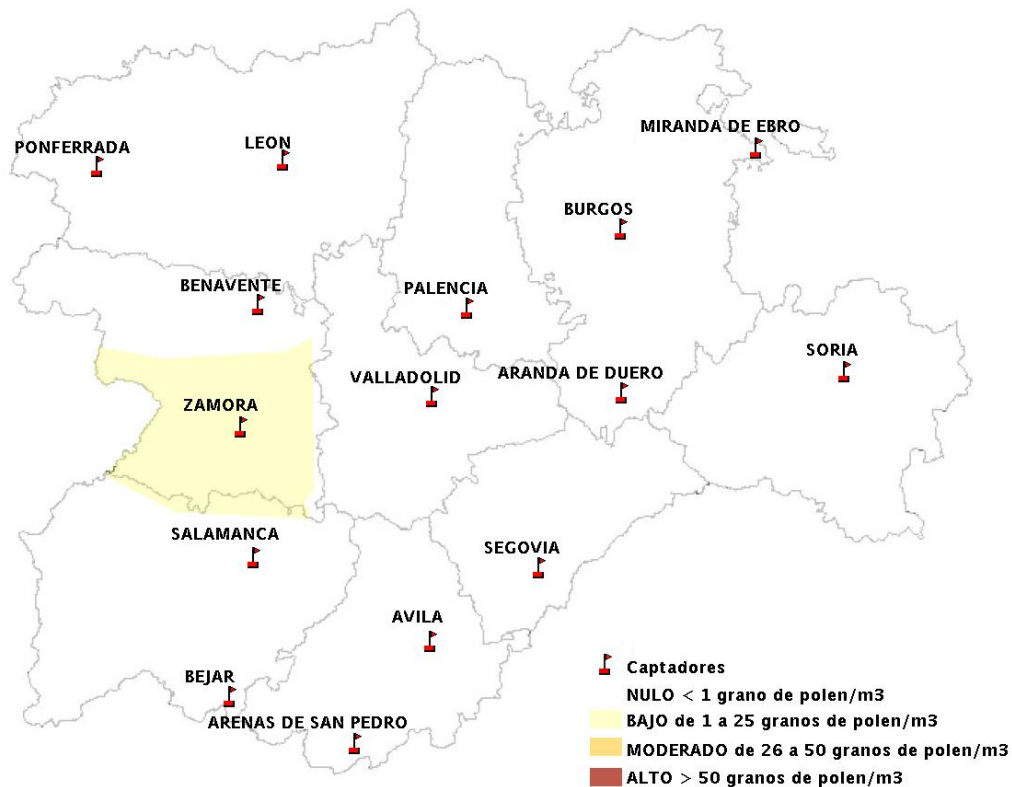

Mapa de previsión de Niveles de Polen: PLATANUS del Jueves 8-3-12 al Domingo 11-3-12