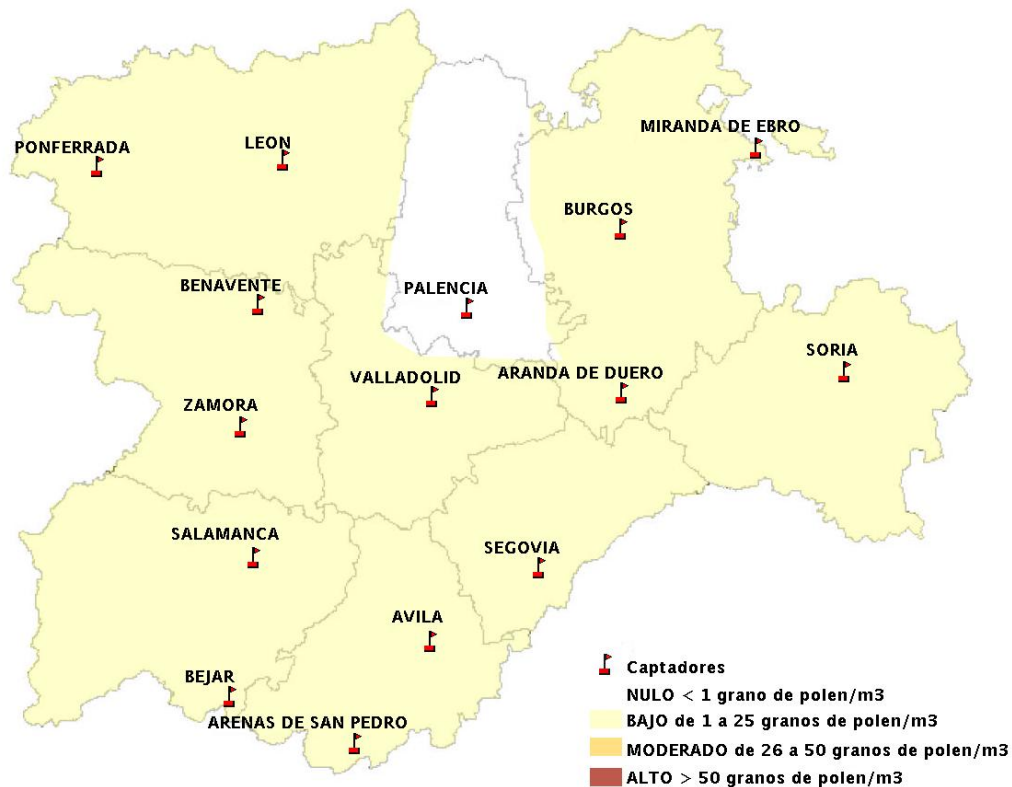

INFORME DE PREVISIONES DE NIVELES DE POLEN

08/03/2012

Los datos reflejados en los siguientes mapas y ficha de previsión para el fin de semana de los niveles de polen de los tipos polínicos más alergénicos, de cada estación de medida, han sido aportados por el Registro Aerobiológico de Castilla y León.

(ORDEN SAN/417/2010, de 26 marzo, por la que se crea el Registro Aerobiológico de Castilla y León.)

Mapa de previsión de Niveles de Polen:URTICACEAE del Jueves 8-3-12 al Domingo 11-3-12