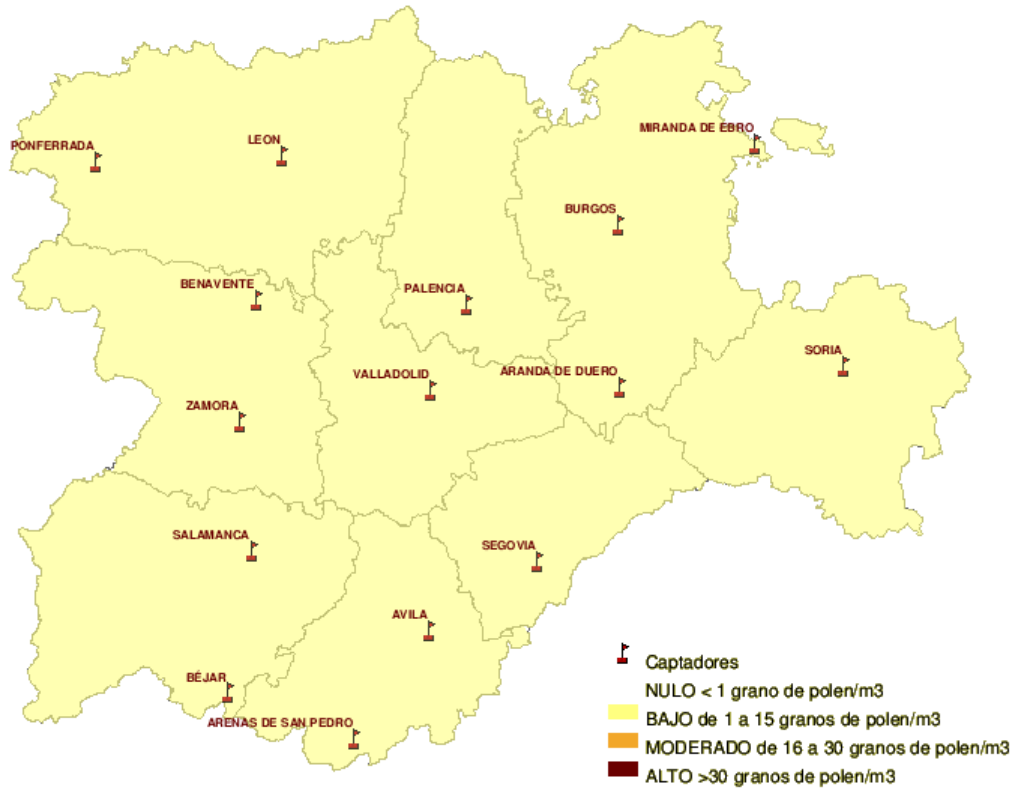

Mapa de previsión de Niveles de Polen :URTICACEAE del Jueves 14-04-11 al Domingo 17-04-11