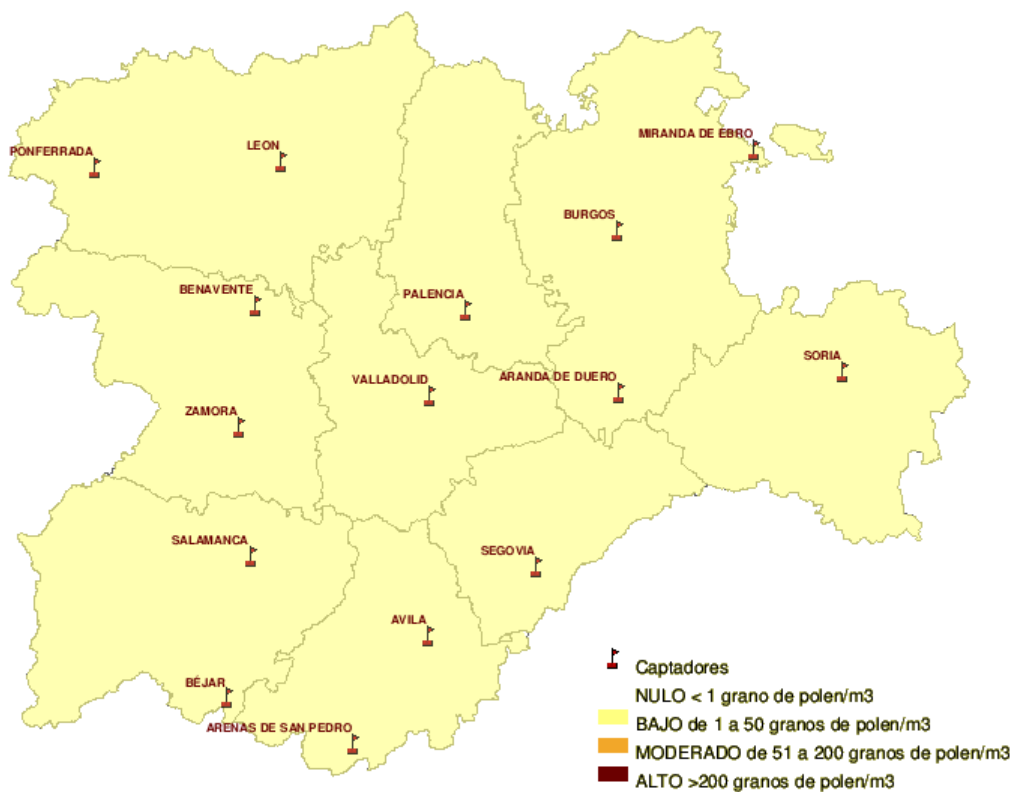

Mapa de previsión de Niveles de Polen :CUPRESSACEAE del Jueves 14-04-11 al Domingo 17-04-11