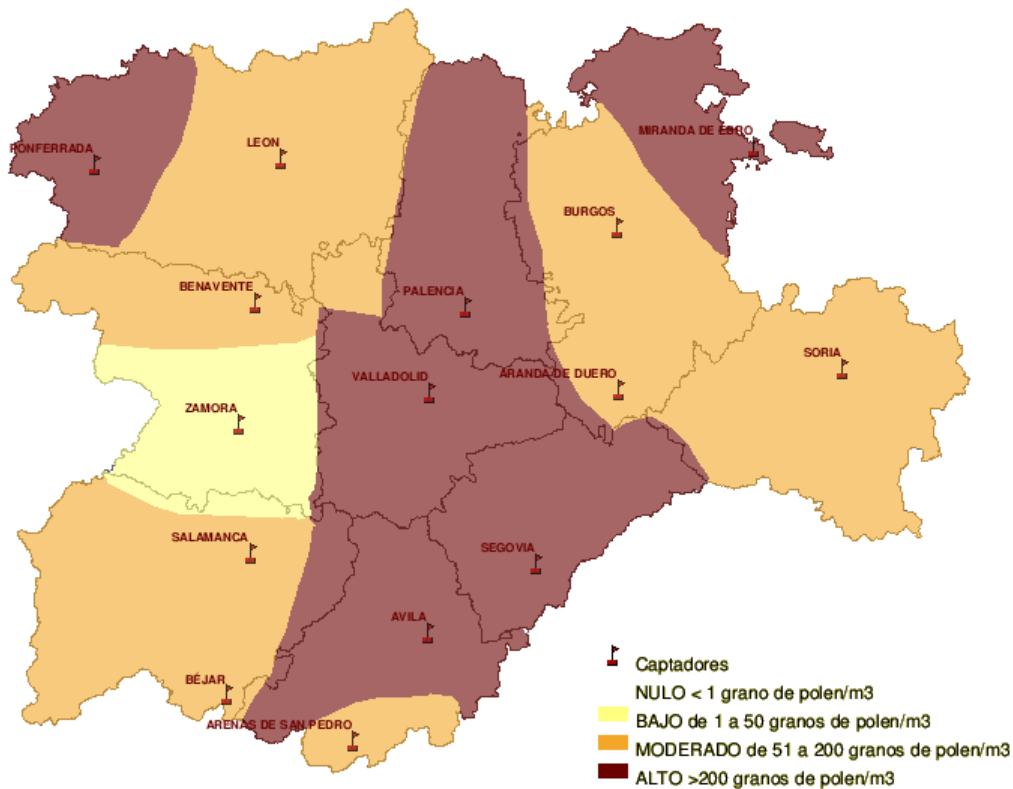

INFORME DE PREVISIONES DE NIVELES DE POLEN

14/04/2011

Los datos reflejados en los siguientes mapas y ficha de previsión para el fin de semana de los niveles de polen de los tipos polínicos más alergénicos, de cada estación de medida, han sido aportados por el Registro Aerobiológico de Castilla y León.

(ORDEN SAN/417/ 2010, de 26 de marzo, por la que se crea el Registro Aerobiológico de Castilla y León.)

Mapa de previsión de Niveles de Polen :PLANTAGO del Jueves 14-04-11 al Domingo 17-04-11

Mapa de previsión de Niveles de Polen :URTICACEAE del Jueves 14-04-11 al Domingo 17-04-11

Mapa de previsión de Niveles de Polen :PLATANUS del Jueves 14-04-11 al Domingo 17-04-11

Mapa de previsión de Niveles de Polen :POACEAE del Jueves 14-04-11 al Domingo 17-04-11

Mapa de previsión de Niveles de Polen :OLEA del Jueves 14-04-11 al Domingo 17-04-11