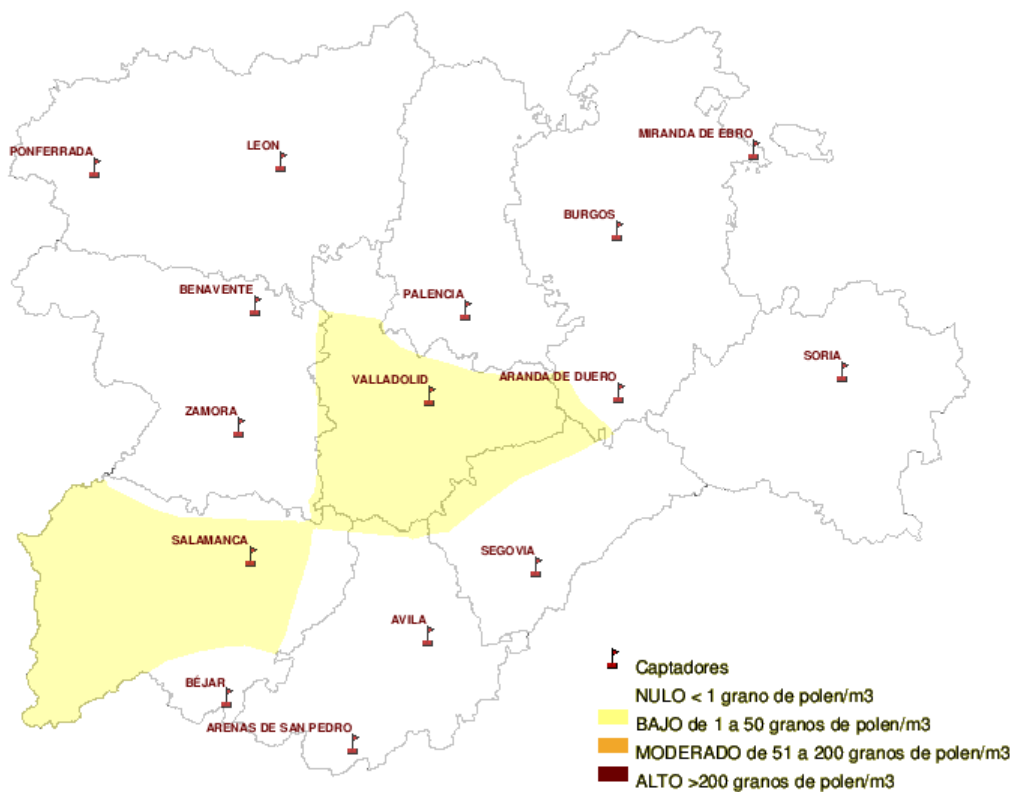

(ORDEN SAN/417/ 2010, de 26 de marzo, por la que se crea el Registro Aerobiológico de Castilla y León.)

Mapa de previsión de Niveles de Polen :PLANTAGO del Jueves 14-04-11 al Domingo 17-04-11

Mapa de previsión de Niveles de Polen :URTICACEAE del Jueves 14-04-11 al Domingo 17-04-11

Mapa de previsión de Niveles de Polen :PLATANUS del Jueves 14-04-11 al Domingo 17-04-11

Mapa de previsión de Niveles de Polen :POACEAE del Jueves 14-04-11 al Domingo 17-04-11

Mapa de previsión de Niveles de Polen :OLEA del Jueves 14-04-11 al Domingo 17-04-11