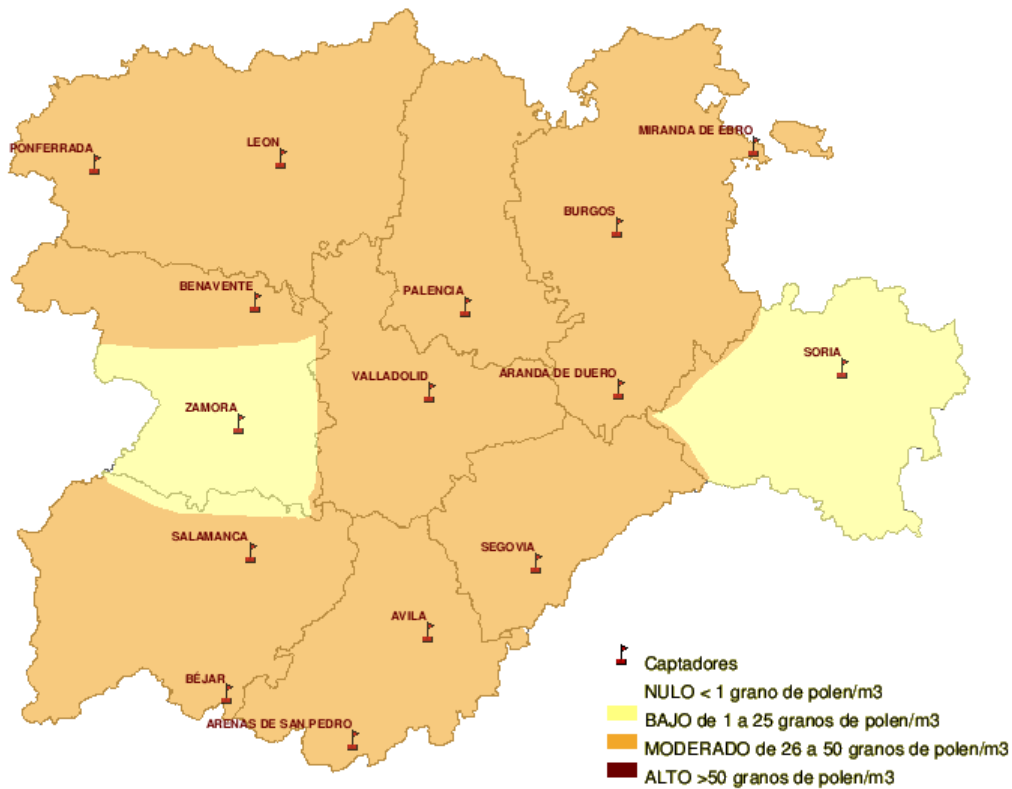

Mapa de previsión de Niveles de Polen :POACEAE del Jueves 14-04-11 al Domingo 17-04-11