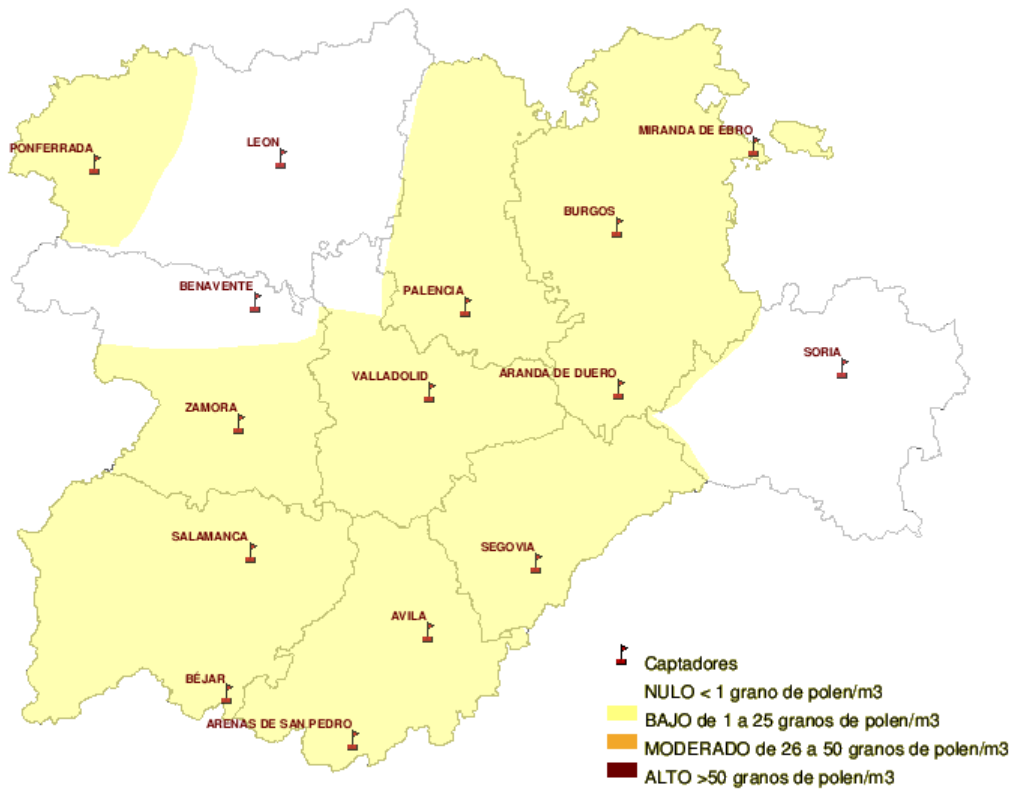

Mapa de previsión de Niveles de Polen :RUMEX del Jueves 14-04-11 al Domingo 17-04-11