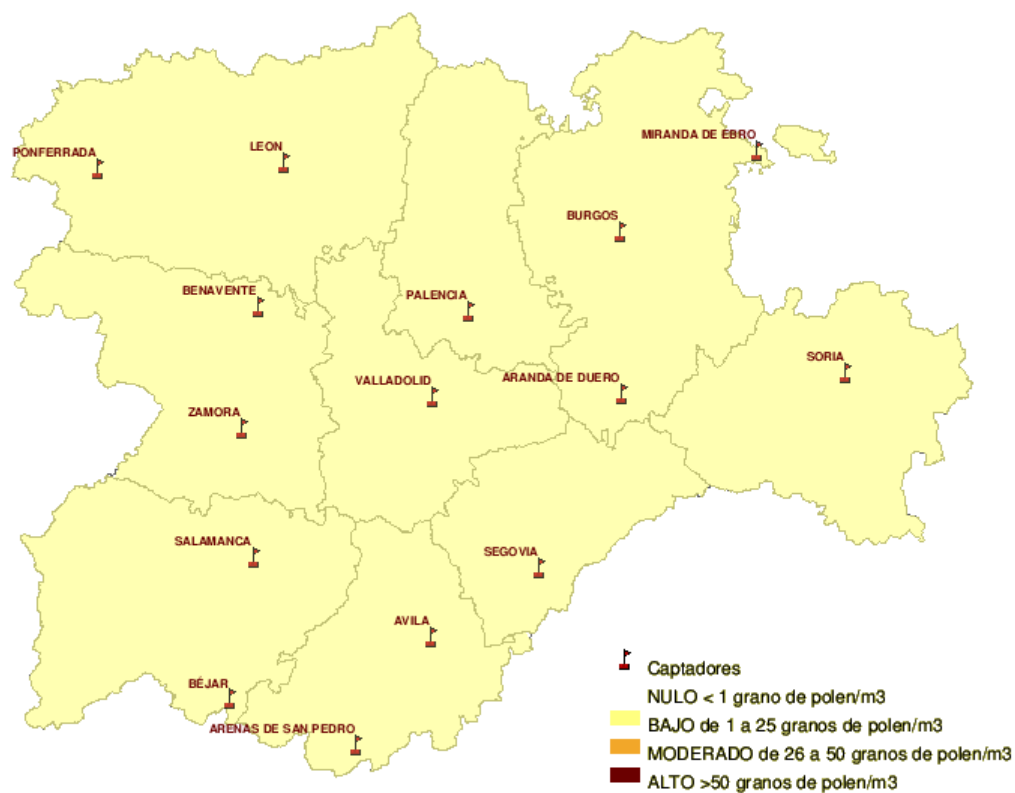

INFORME DE PREVISIONES DE NIVELES DE POLEN

14/04/2011

Los datos reflejados en los siguientes mapas y ficha de previsión para el fin de semana de los niveles de polen de los tipos polínicos más alergénicos, de cada estación de medida, han sido aportados por el Registro Aerobiológico de Castilla y León.

(ORDEN SAN/417/ 2010, de 26 de marzo, por la que se crea el Registro Aerobiológico de Castilla y León.)

Mapa de previsión de Niveles de Polen :PLANTAGO del Jueves 14-04-11 al Domingo 17-04-11