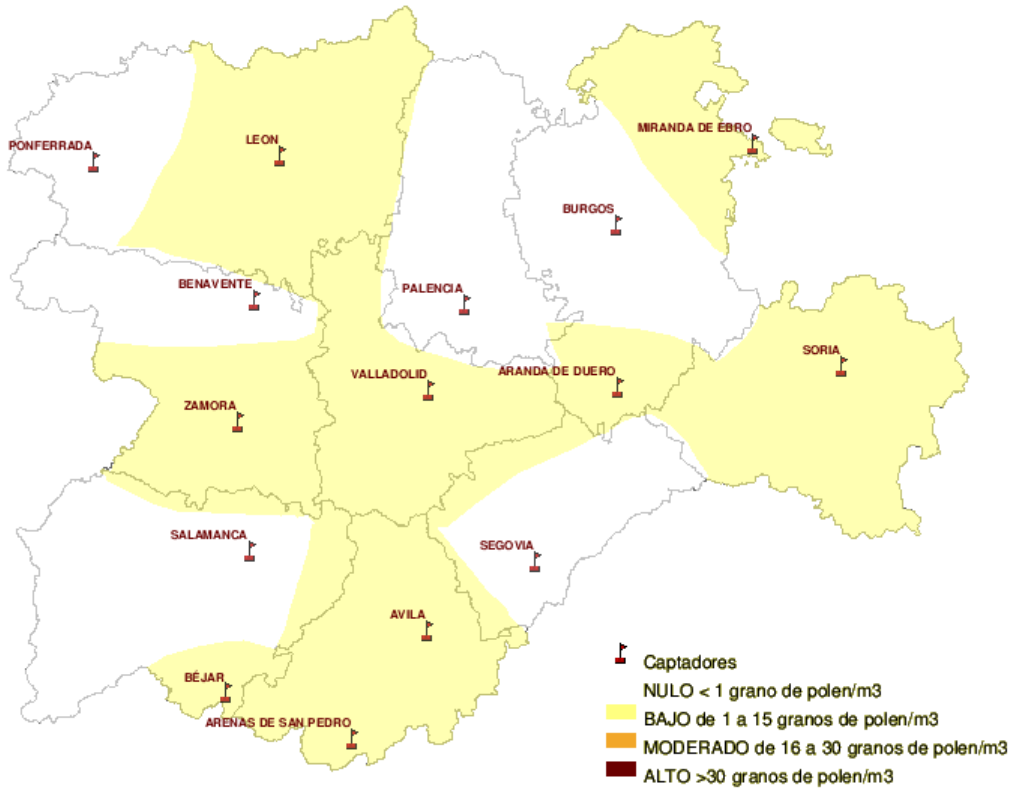

INFORME DE PREVISIONES DE NIVELES DE POLEN

17/11/2011

Los datos reflejados en los siguientes mapas y ficha de previsión para el fin de semana de los niveles de polen de los tipos polínicos más alergénicos, de cada estación de medida, han sido aportados por el Registro Aerobiológico de Castilla y León.

(ORDEN SAN/417/ 2010, de 26 de marzo, por la que se crea el Registro Aerobiológico de Castilla y León.)

Mapa de previsión de Niveles de Polen :PLANTAGO del Jueves 17-11-11 al Domingo 20-11-11

Mapa de previsión de Niveles de Polen :URTICACEAE del Jueves 17-11-11 al Domingo 20-11-11

Mapa de previsión de Niveles de Polen :PLATANUS del Jueves 17-11-11 al Domingo 20-11-11

Mapa de previsión de Niveles de Polen :POACEAE del Jueves 17-11-11 al Domingo 20-11-11

Mapa de previsión de Niveles de Polen :OLEA del Jueves 17-11-11 al Domingo 20-11-11