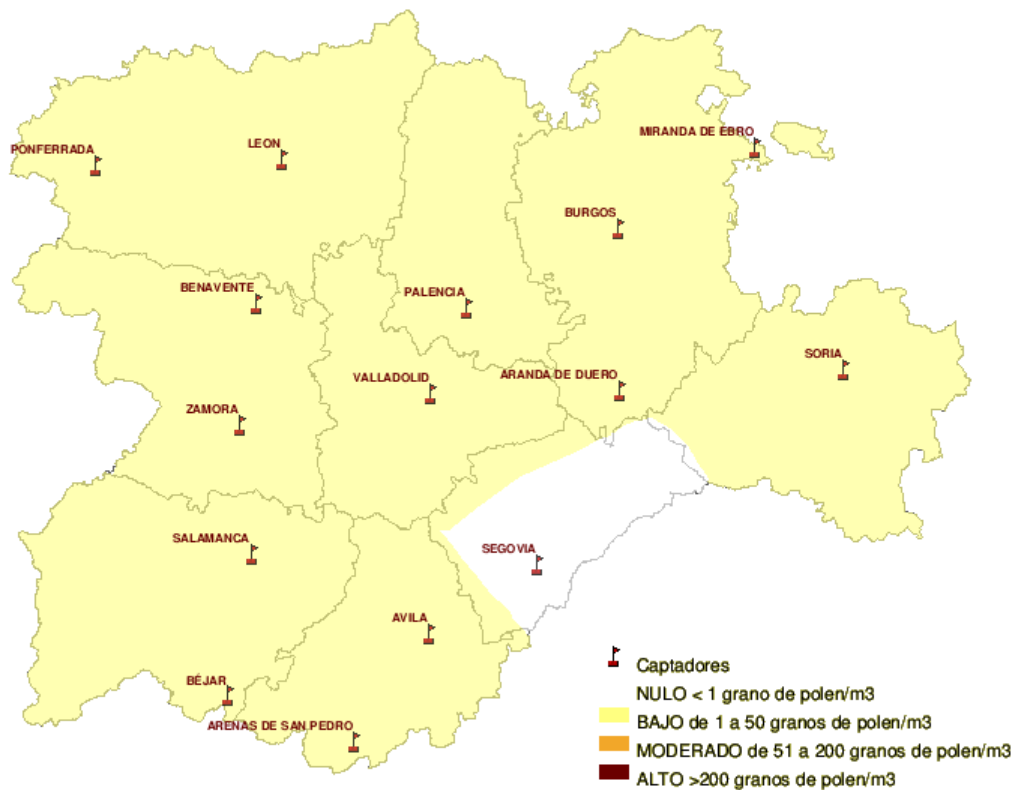

Mapa de previsión de Niveles de Polen :CUPRESSACEAE del Jueves 17-11-11 al Domingo 20-11-11