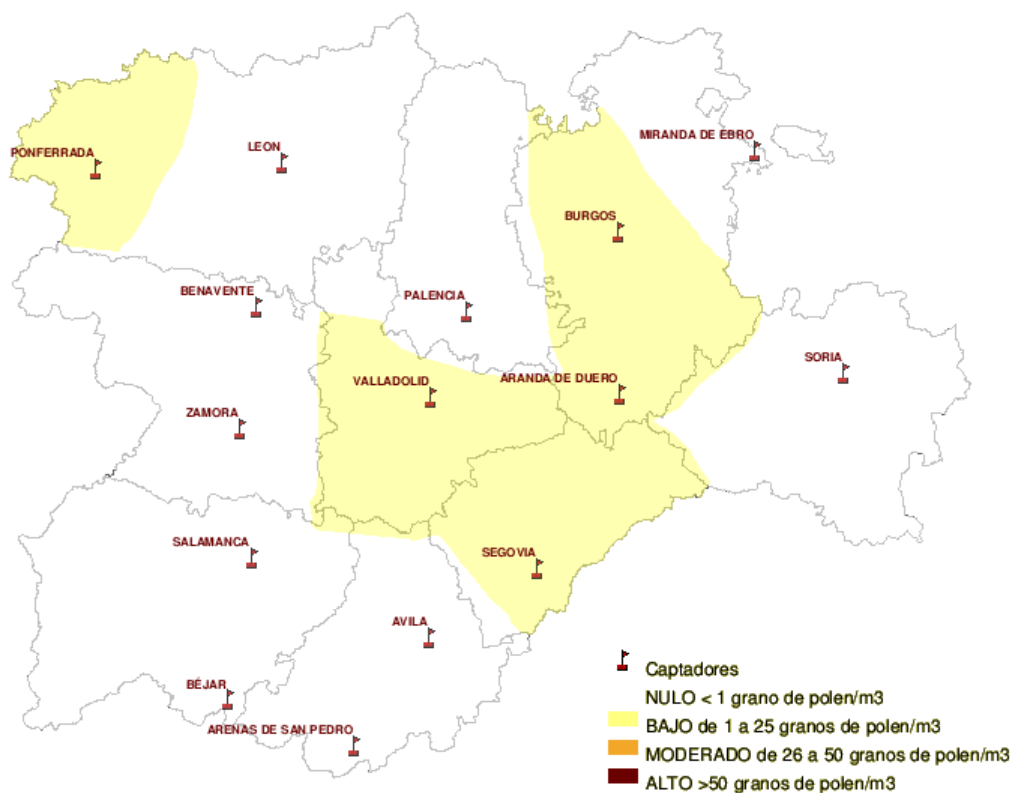

INFORME DE PREVISIONES DE NIVELES DE POLEN

17/11/2011

Los datos reflejados en los siguientes mapas y ficha de previsión para el fin de semana de los niveles de polen de los tipos polínicos más alergénicos, de cada estación de medida, han sido aportados por el Registro Aerobiológico de Castilla y León.

(ORDEN SAN/417/ 2010, de 26 de marzo, por la que se crea el Registro Aerobiológico de Castilla y León.)

Mapa de previsión de Niveles de Polen :PLANTAGO del Jueves 17-11-11 al Domingo 20-11-11

Mapa de previsión de Niveles de Polen :URTICACEAE del Jueves 17-11-11 al Domingo 20-11-11

Mapa de previsión de Niveles de Polen :PLATANUS del Jueves 17-11-11 al Domingo 20-11-11

Mapa de previsión de Niveles de Polen :POACEAE del Jueves 17-11-11 al Domingo 20-11-11

Mapa de previsión de Niveles de Polen :OLEA del Jueves 17-11-11 al Domingo 20-11-11