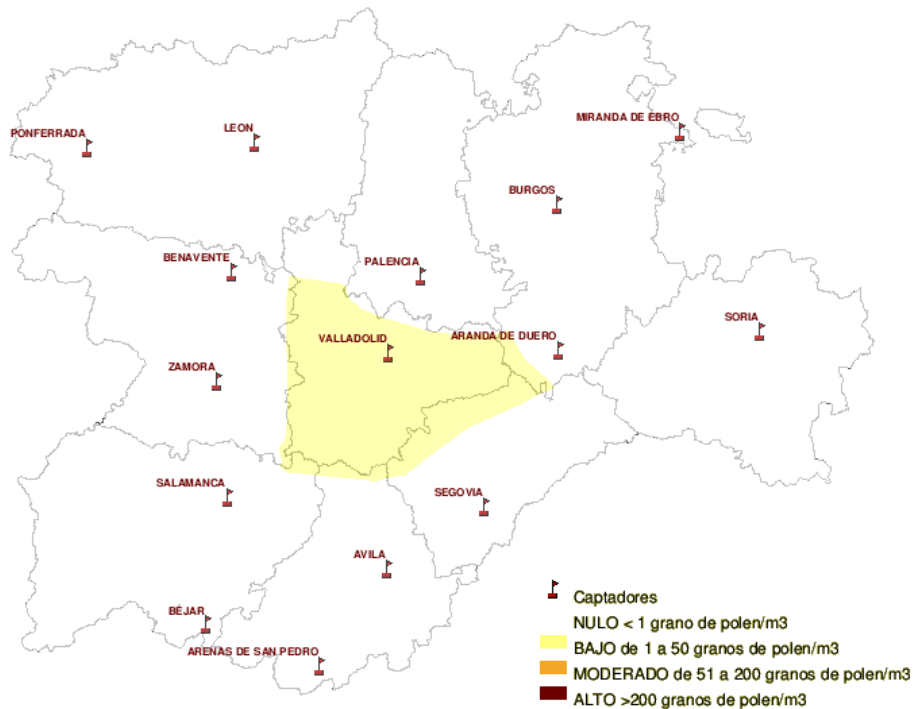

(ORDEN SAN/417/ 2010, de 26 de marzo, por la que se crea el Registro Aerobiológico de Castilla y León.)

Mapa de previsión de Niveles de Polen :PLANTAGO del Jueves 17-11-11 al Domingo 20-11-11

Mapa de previsión de Niveles de Polen :URTICACEAE del Jueves 17-11-11 al Domingo 20-11-11

Mapa de previsión de Niveles de Polen :PLATANUS del Jueves 17-11-11 al Domingo 20-11-11

Mapa de previsión de Niveles de Polen :POACEAE del Jueves 17-11-11 al Domingo 20-11-11

Mapa de previsión de Niveles de Polen :OLEA del Jueves 17-11-11 al Domingo 20-11-11