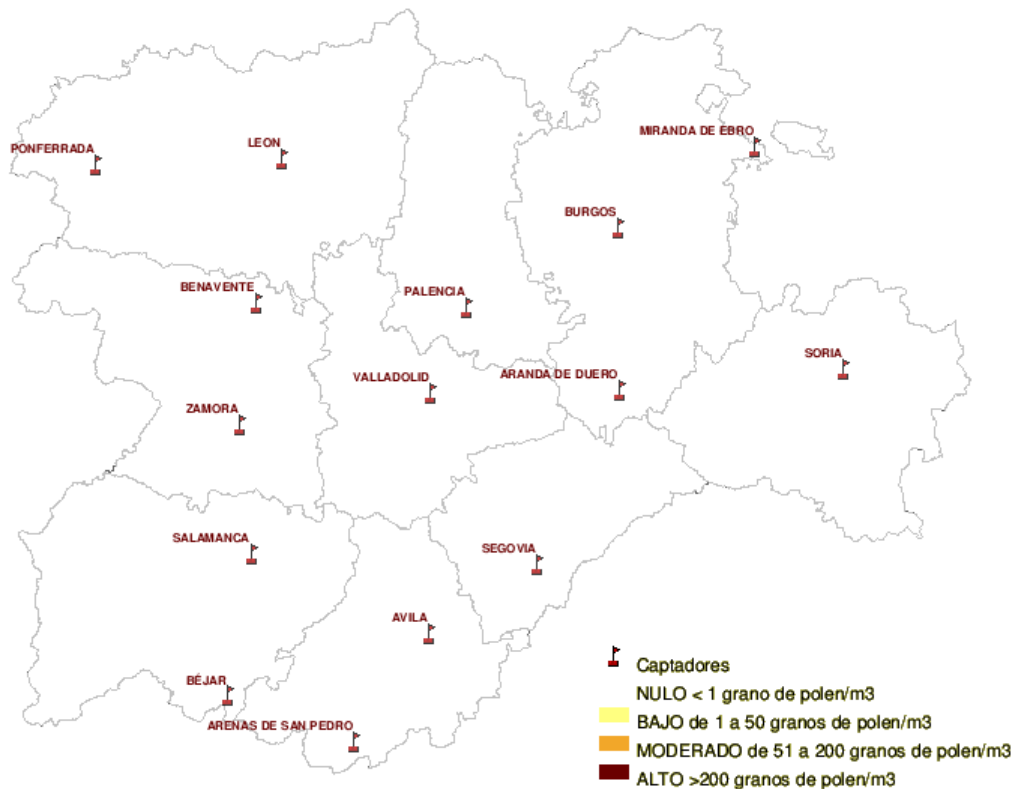

(ORDEN SAN/417/ 2010, de 26 de marzo, por la que se crea el Registro Aerobiológico de Castilla y León.)

Mapa de previsión de Niveles de Polen :PLANTAGO del Jueves 17-11-11 al Domingo 20-11-11

Mapa de previsión de Niveles de Polen :URTICACEAE del Jueves 17-11-11 al Domingo 20-11-11

Mapa de previsión de Niveles de Polen :PLATANUS del Jueves 17-11-11 al Domingo 20-11-11

Mapa de previsión de Niveles de Polen :POACEAE del Jueves 17-11-11 al Domingo 20-11-11

Mapa de previsión de Niveles de Polen :OLEA del Jueves 17-11-11 al Domingo 20-11-11