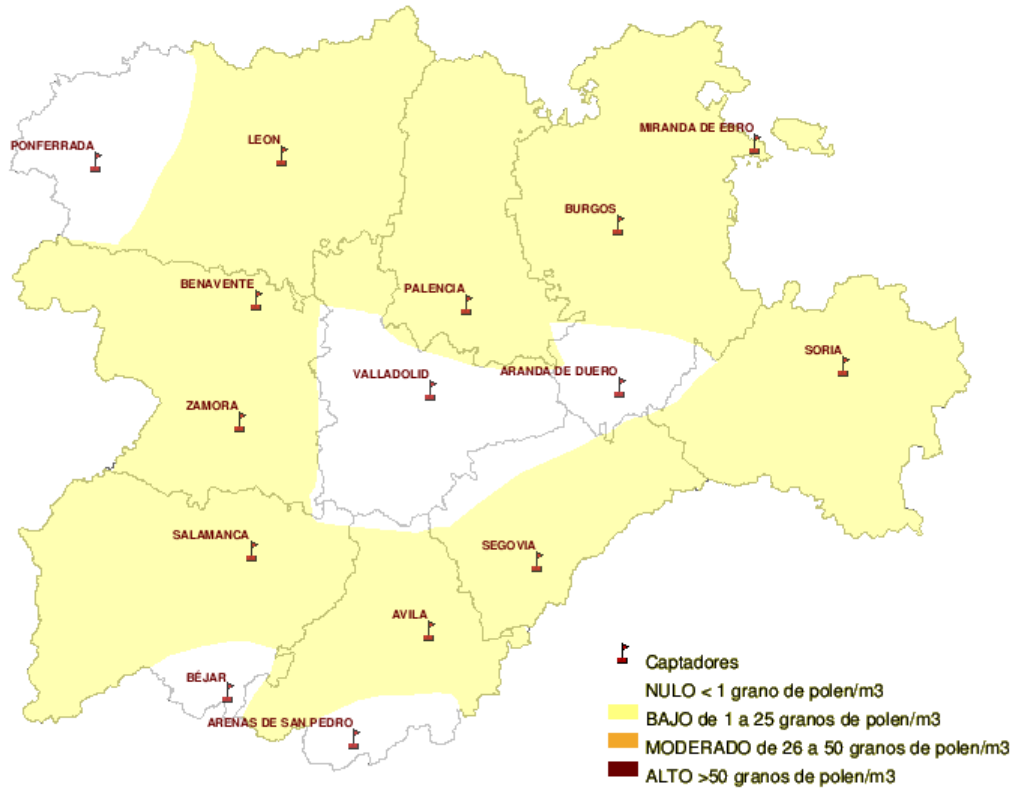

(ORDEN SAN/417/ 2010, de 26 de marzo, por la que se crea el Registro Aerobiológico de Castilla y León.)

Mapa de previsión de Niveles de Polen :PLANTAGO del Jueves 17-11-11 al Domingo 20-11-11

Mapa de previsión de Niveles de Polen :URTICACEAE del Jueves 17-11-11 al Domingo 20-11-11

Mapa de previsión de Niveles de Polen :PLATANUS del Jueves 17-11-11 al Domingo 20-11-11

Mapa de previsión de Niveles de Polen :POACEAE del Jueves 17-11-11 al Domingo 20-11-11

Mapa de previsión de Niveles de Polen :OLEA del Jueves 17-11-11 al Domingo 20-11-11