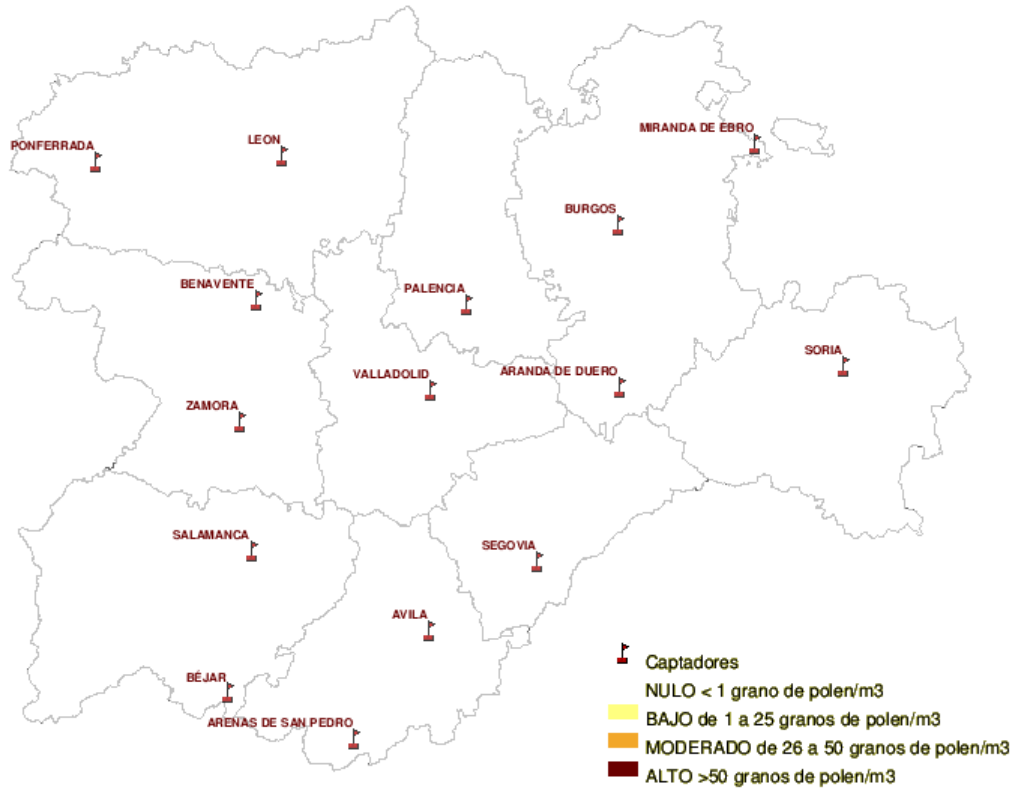

Mapa de previsión de Niveles de Polen :PLATANUS del Jueves 17-11-11 al Domingo 20-11-11

Mapa de previsión de Niveles de Polen :POACEAE del Jueves 17-11-11 al Domingo 20-11-11

Mapa de previsión de Niveles de Polen :OLEA del Jueves 17-11-11 al Domingo 20-11-11

Mapa de previsión de Niveles de Polen :RUMEX del Jueves 17-11-11 al Domingo 20-11-11

Mapa de previsión de Niveles de Polen :CUPRESSACEAE del Jueves 17-11-11 al Domingo 20-11-11

FICHA PREVISIONES DE NIVELES DE POLEN SEMANALES