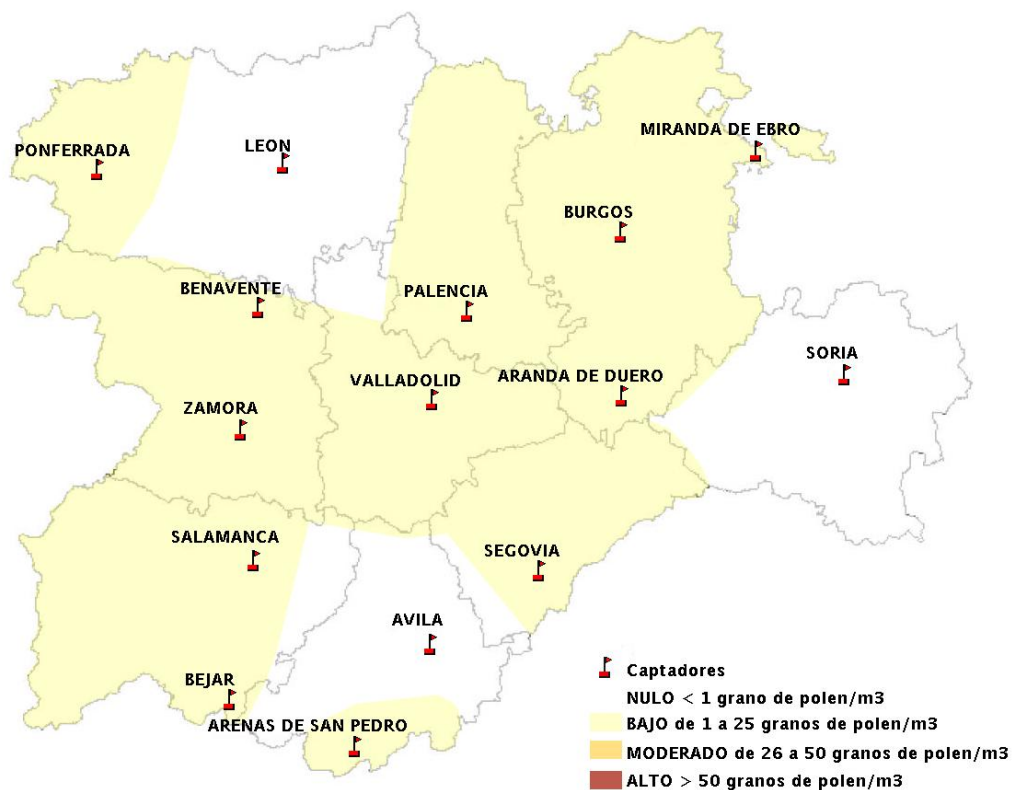

Mapa de previsión de Niveles de Polen:PLANTAGO del Jueves 26-4-12 al Domingo 29-4-12