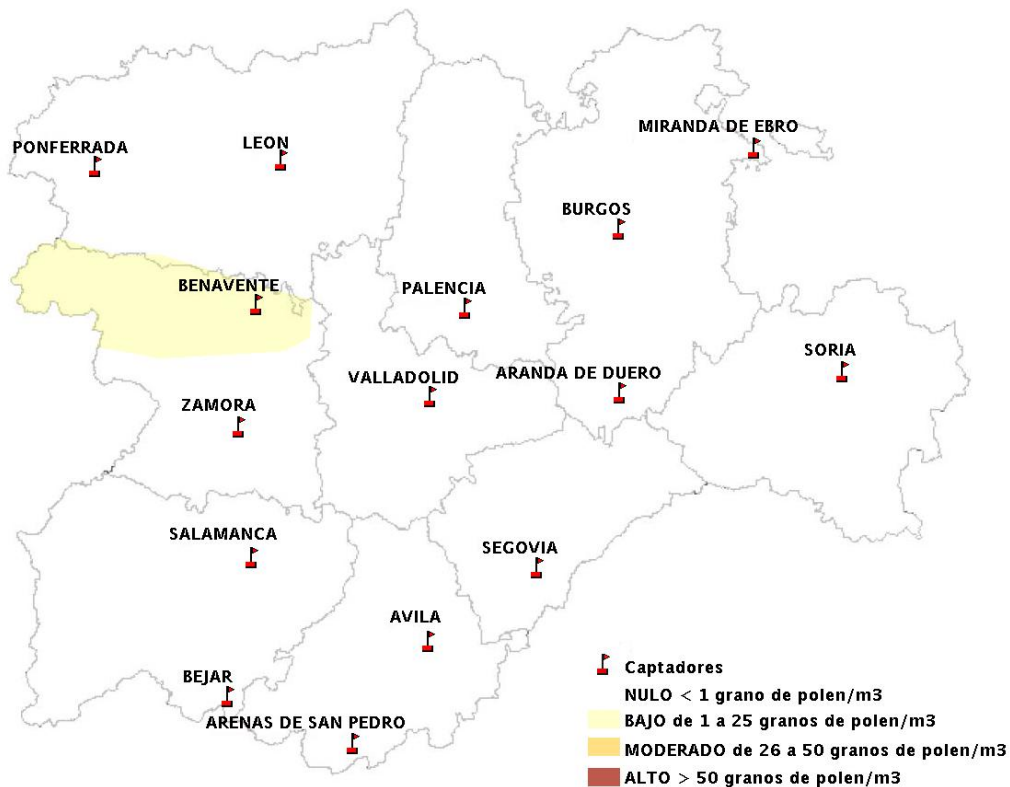

## 26/04/2012

Los datos reflejados en los siguientes mapas y ficha de previsión para el fin de semana de los niveles de polen de los tipos polínicos más alergénicos, de cada estación de medida, han sido aportados por el Registro Aerobiológico de Castilla y León.

(ORDEN SAN/417/2010, de 26 marzo, por la que se crea el Registro Aerobiológico de Castilla y León.)

Mapa de previsión de Niveles de Polen:URTICACEAE del Jueves 26-4-12 al Domingo 29-4-12

Mapa de previsión de Niveles de Polen: PLATANUS del Jueves 26-4-12 al Domingo 29-4-12

Mapa de previsión de Niveles de Polen: POACEAE del Jueves 26-4-12 al Domingo 29-4-12

Mapa de previsión de Niveles de Polen:OLEA del Jueves 26-4-12 al Domingo 29-4-12

Mapa de previsión de Niveles de Polen:RUMEX del Jueves 26-4-12 al Domingo 29-4-12