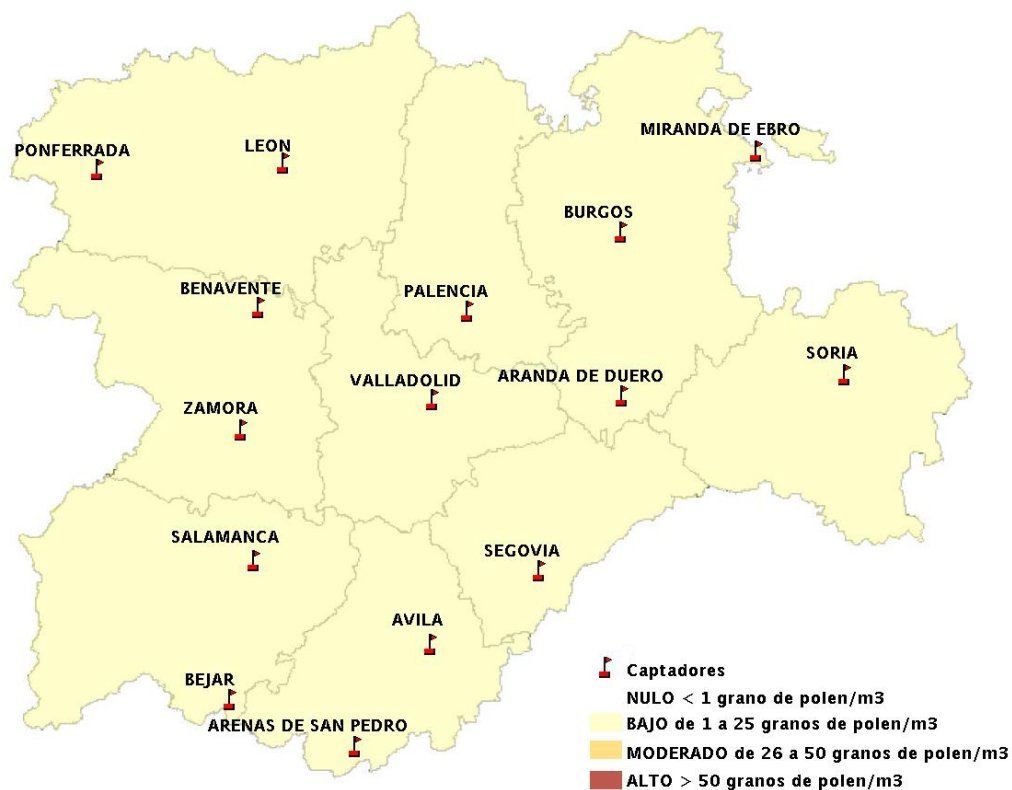

## 26/04/2012

Los datos reflejados en los siguientes mapas y ficha de previsión para el fin de semana de los niveles de polen de los tipos polínicos más alergénicos, de cada estación de medida, han sido aportados por el Registro Aerobiológico de Castilla y León.

(ORDEN SAN/417/2010, de 26 marzo, por la que se crea el Registro Aerobiológico de Castilla y León.)

Mapa de previsión de Niveles de Polen:URTICACEAE del Jueves 26-4-12 al Domingo 29-4-12

Mapa de previsión de Niveles de Polen: PLATANUS del Jueves 26-4-12 al Domingo 29-4-12

Mapa de previsión de Niveles de Polen: POACEAE del Jueves 26-4-12 al Domingo 29-4-12

Mapa de previsión de Niveles de Polen:OLEA del Jueves 26-4-12 al Domingo 29-4-12

Mapa de previsión de Niveles de Polen:RUMEX del Jueves 26-4-12 al Domingo 29-4-12