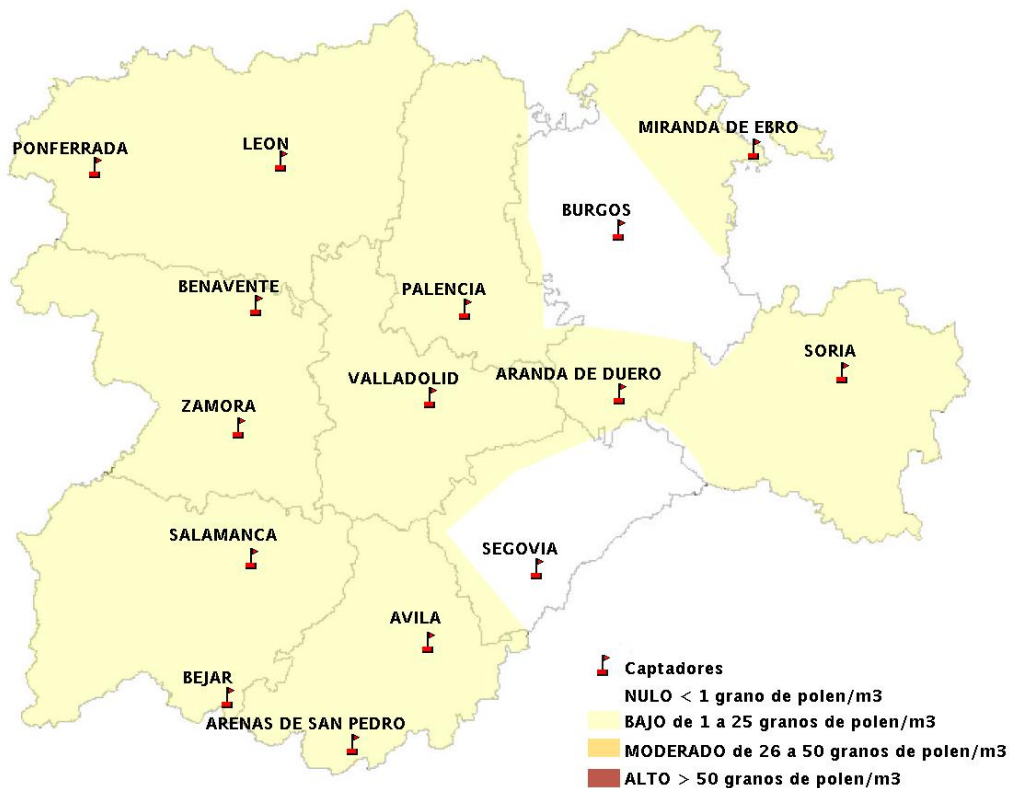

## 26/04/2012

Los datos reflejados en los siguientes mapas y ficha de previsión para el fin de semana de los niveles de polen de los tipos polínicos más alergénicos, de cada estación de medida, han sido aportados por el Registro Aerobiológico de Castilla y León.

(ORDEN SAN/417/2010, de 26 marzo, por la que se crea el Registro Aerobiológico de Castilla y León.)

Mapa de previsión de Niveles de Polen:URTICACEAE del Jueves 26-4-12 al Domingo 29-4-12

Mapa de previsión de Niveles de Polen: PLATANUS del Jueves 26-4-12 al Domingo 29-4-12

Mapa de previsión de Niveles de Polen: POACEAE del Jueves 26-4-12 al Domingo 29-4-12

Mapa de previsión de Niveles de Polen:OLEA del Jueves 26-4-12 al Domingo 29-4-12

Mapa de previsión de Niveles de Polen:RUMEX del Jueves 26-4-12 al Domingo 29-4-12