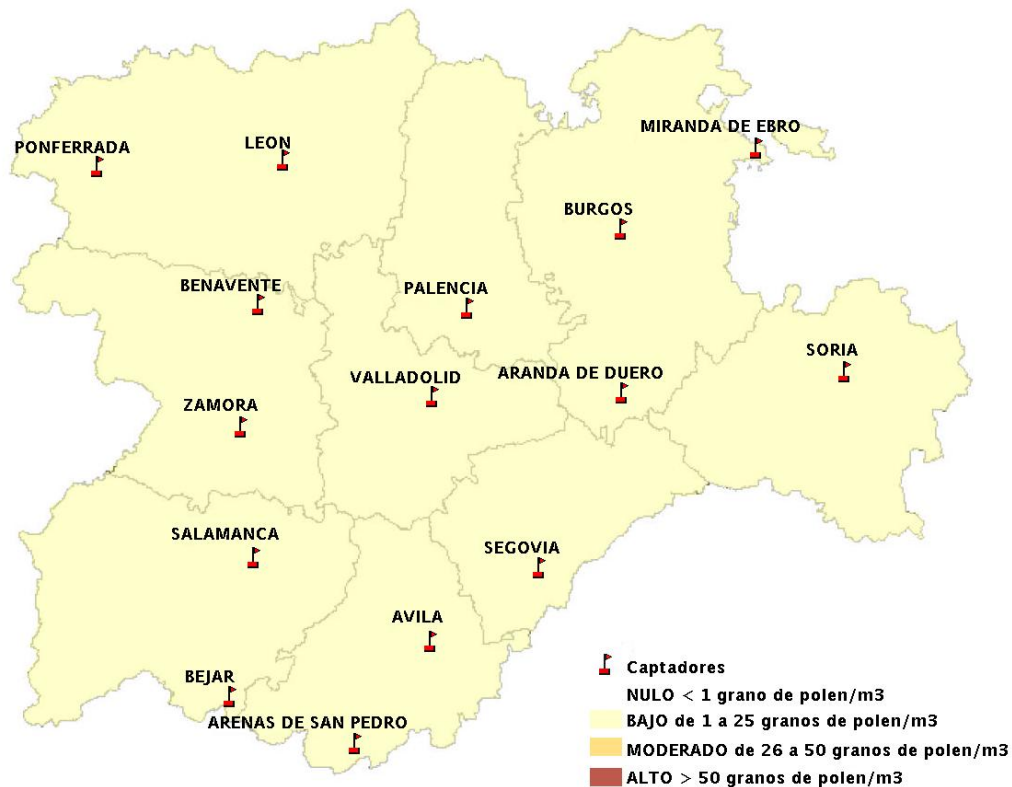

Mapa de previsión de Niveles de Polen: PLATANUS del Jueves 26-4-12 al Domingo 29-4-12