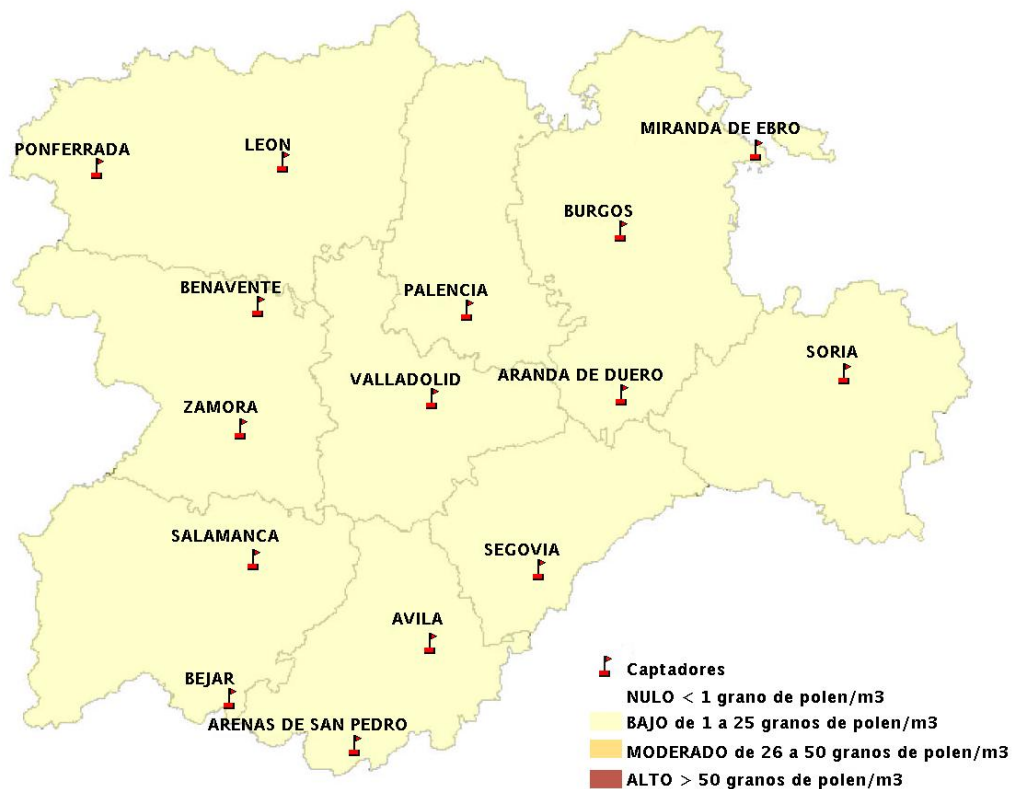

Mapa de previsión de Niveles de Polen: POACEAE del Jueves 26-4-12 al Domingo 29-4-12

Mapa de previsión de Niveles de Polen:OLEA del Jueves 26-4-12 al Domingo 29-4-12

Mapa de previsión de Niveles de Polen:RUMEX del Jueves 26-4-12 al Domingo 29-4-12

Mapa de previsión de Niveles de Polen:CUPRESSACEAE del Jueves 26-4-12 al Domingo 29-4-12

Mapa de previsión de Niveles de Polen:PLANTAGO del Jueves 26-4-12 al Domingo 29-4-12