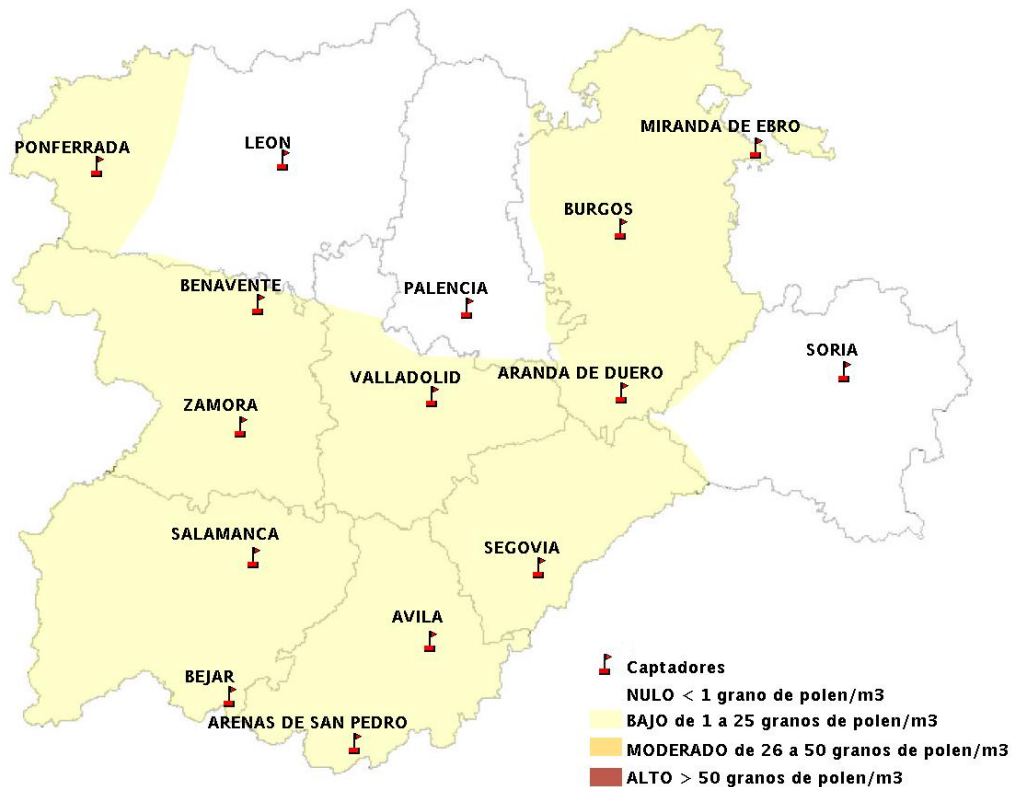

INFORME DE PREVISIONES DE NIVELES DE POLEN

26/04/2012

Los datos reflejados en los siguientes mapas y ficha de previsión para el fin de semana de los niveles de polen de los tipos polínicos más alergénicos, de cada estación de medida, han sido aportados por el Registro Aerobiológico de Castilla y León.

(ORDEN SAN/417/2010, de 26 marzo, por la que se crea el Registro Aerobiológico de Castilla y León.)

Mapa de previsión de Niveles de Polen:URTICACEAE del Jueves 26-4-12 al Domingo 29-4-12