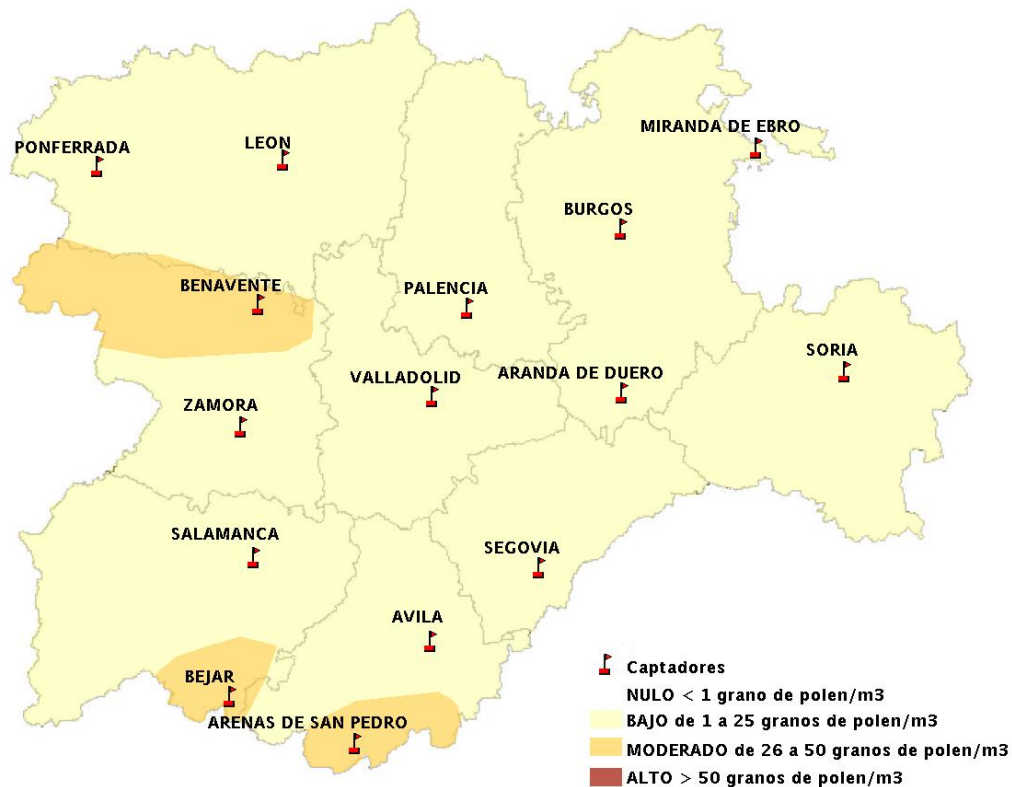

INFORME DE PREVISIONES DE NIVELES DE POLEN

31/05/2012

Los datos reflejados en los siguientes mapas y ficha de previsión para el fin de semana de los niveles de polen de los tipos polínicos más alergénicos, de cada estación de medida, han sido aportados por el Registro Aerobiológico de Castilla y León.

(ORDEN SAN/417/2010, de 26 marzo, por la que se crea el Registro Aerobiológico de Castilla y León.)

Mapa de previsión de Niveles de Polen:URTICACEAE del Jueves 31-5-12 al Domingo 3-6-12