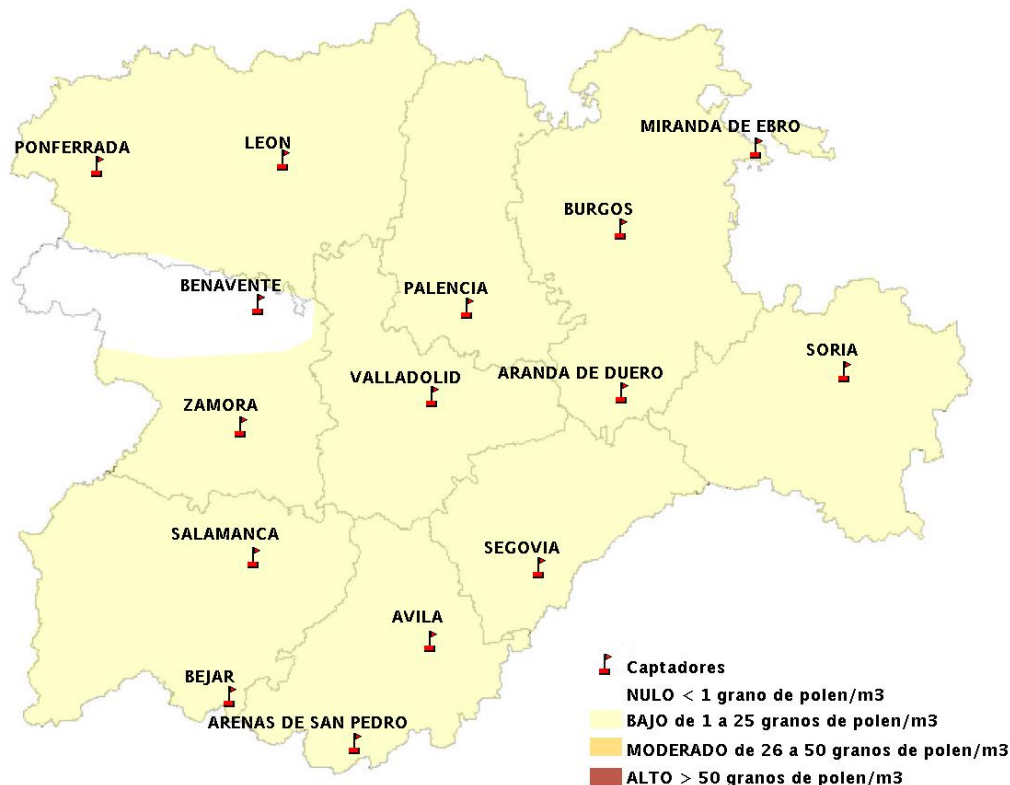

Mapa de previsión de Niveles de Polen: PLATANUS del Jueves 31-5-12 al Domingo 3-6-12