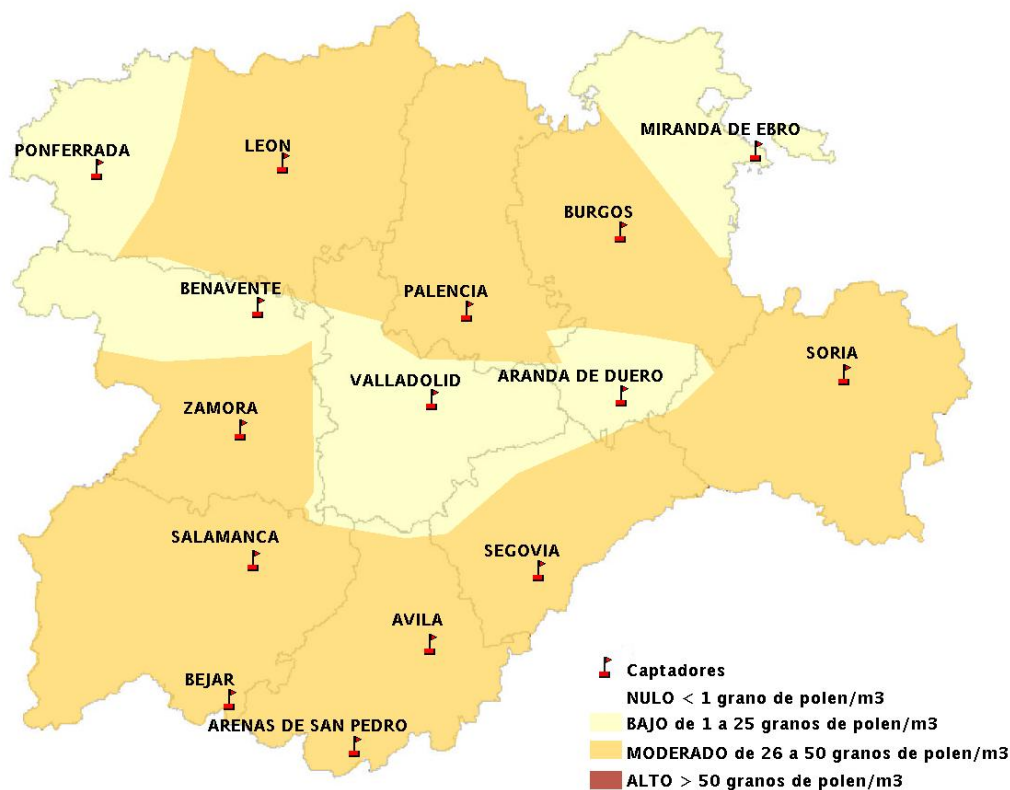

Mapa de previsión de Niveles de Polen:PLANTAGO del Jueves 31-5-12 al Domingo 3-6-12