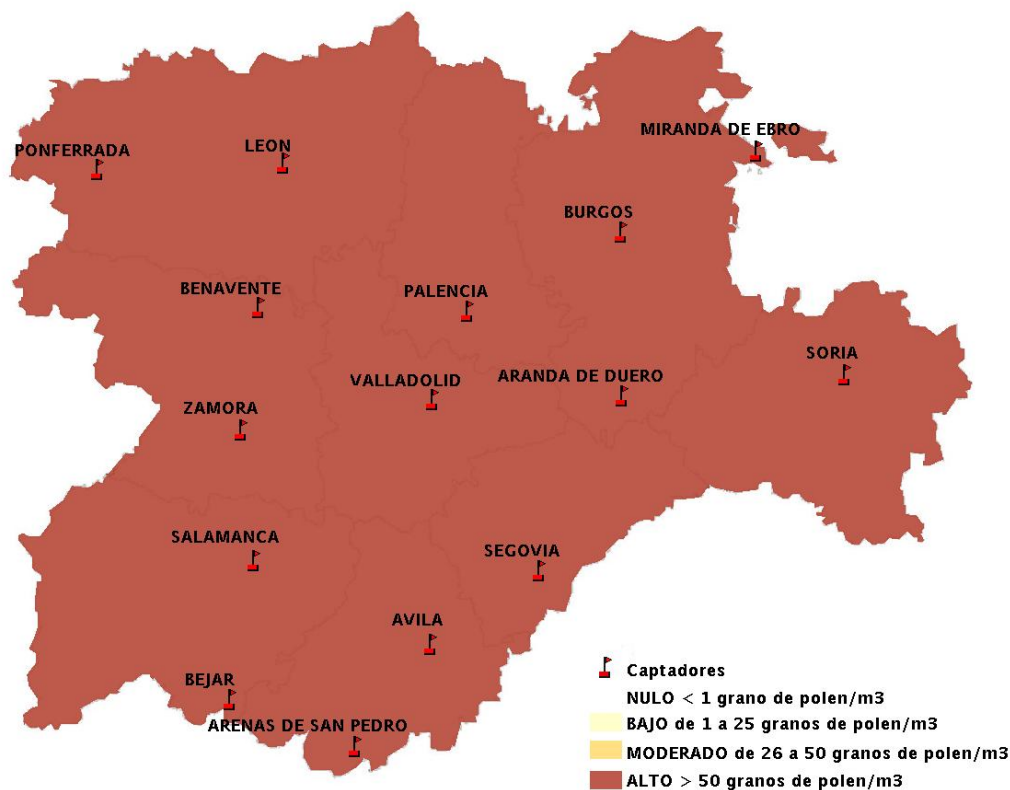

Mapa de previsión de Niveles de Polen: POACEAE del Jueves 31-5-12 al Domingo 3-6-12