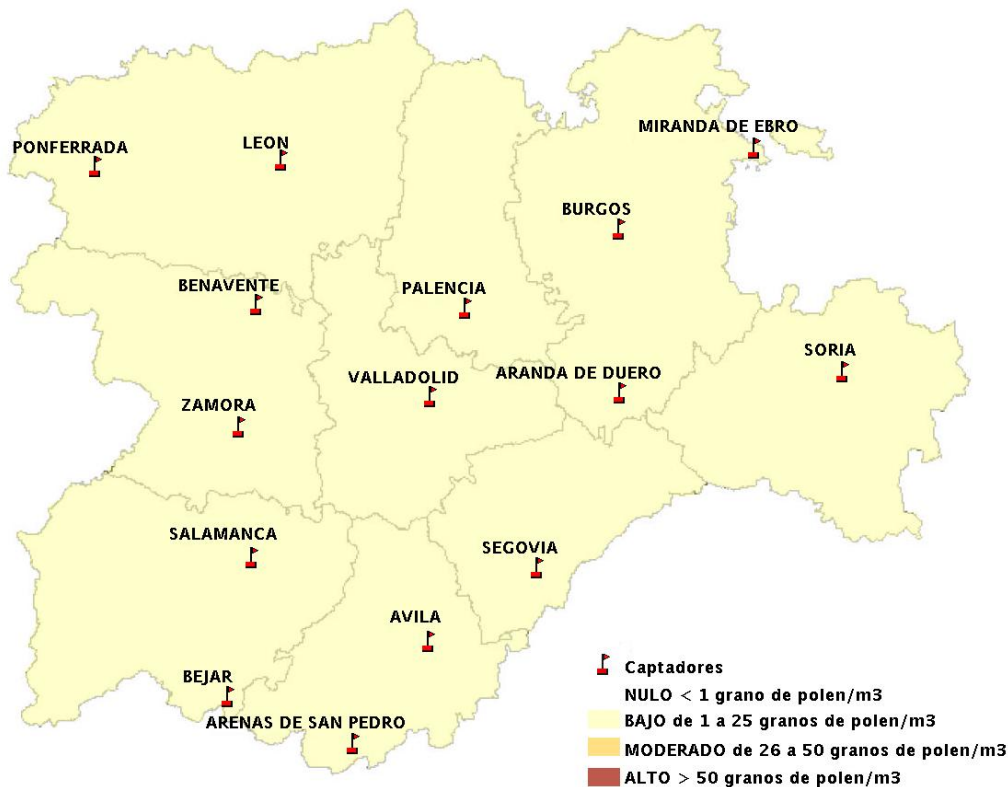

(ORDEN SAN/417/2010, de 26 marzo, por la que se crea el Registro Aerobiológico de Castilla y León.)

Mapa de previsión de Niveles de Polen:URTICACEAE del Jueves 31-5-12 al Domingo 3-6-12

Mapa de previsión de Niveles de Polen: PLATANUS del Jueves 31-5-12 al Domingo 3-6-12

Mapa de previsión de Niveles de Polen: POACEAE del Jueves 31-5-12 al Domingo 3-6-12

Mapa de previsión de Niveles de Polen:OLEA del Jueves 31-5-12 al Domingo 3-6-12

Mapa de previsión de Niveles de Polen:RUMEX del Jueves 31-5-12 al Domingo 3-6-12