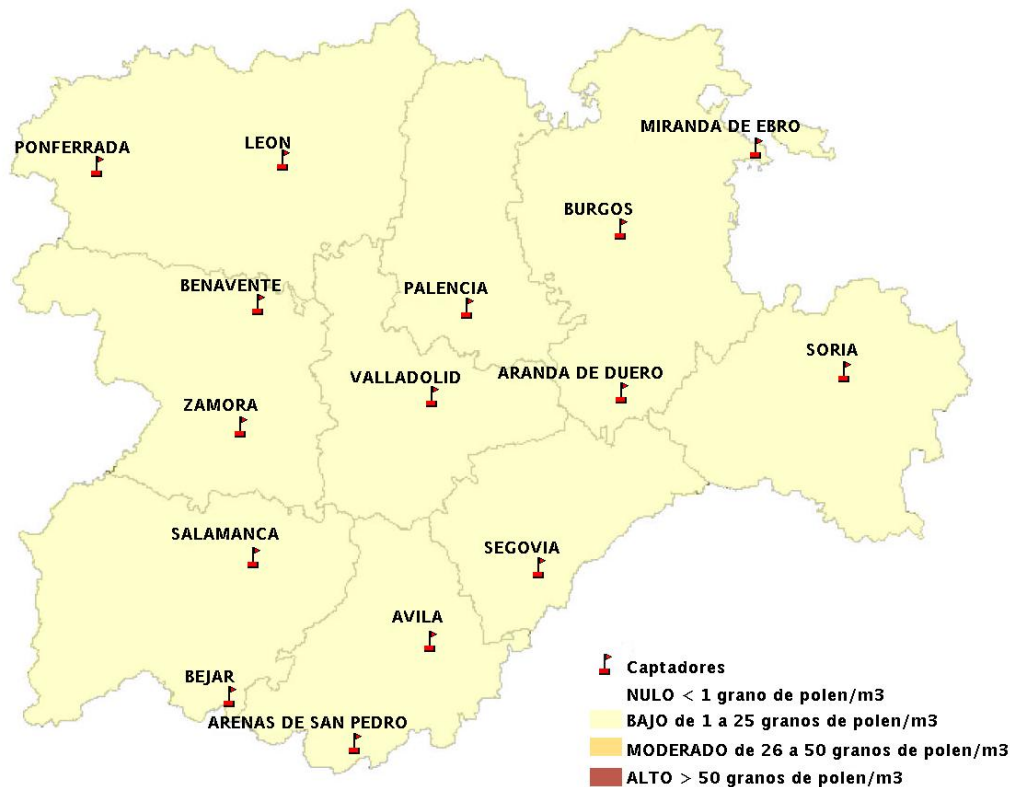

Mapa de previsión de Niveles de Polen:CUPRESSACEAE del Jueves 31-5-12 al Domingo 3-6-12