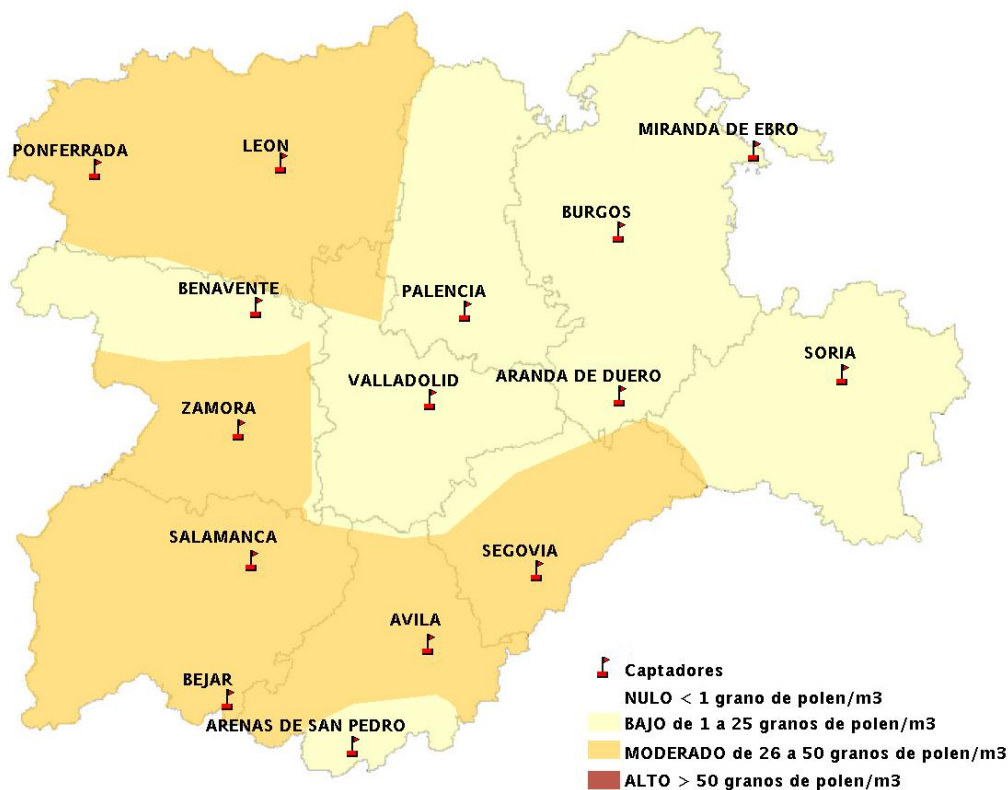

(ORDEN SAN/417/2010, de 26 marzo, por la que se crea el Registro Aerobiológico de Castilla y León.)

Mapa de previsión de Niveles de Polen:URTICACEAE del Jueves 31-5-12 al Domingo 3-6-12

Mapa de previsión de Niveles de Polen: PLATANUS del Jueves 31-5-12 al Domingo 3-6-12

Mapa de previsión de Niveles de Polen: POACEAE del Jueves 31-5-12 al Domingo 3-6-12

Mapa de previsión de Niveles de Polen:OLEA del Jueves 31-5-12 al Domingo 3-6-12

Mapa de previsión de Niveles de Polen:RUMEX del Jueves 31-5-12 al Domingo 3-6-12