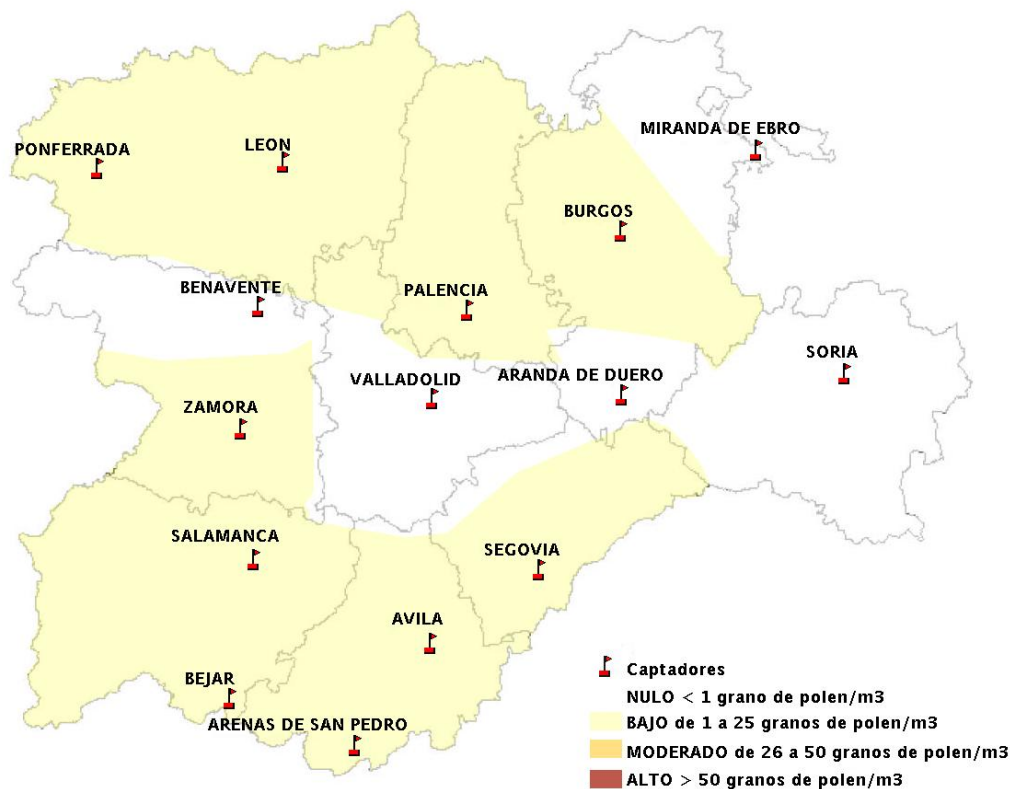

Mapa de previsión de Niveles de Polen:POACEAE del Jueves 26-7-12 al Domingo 29-7-12

Mapa de previsión de Niveles de Polen:OLEA del Jueves 26-7-12 al Domingo 29-7-12

Mapa de previsión de Niveles de Polen:RUMEX del Jueves 26-7-12 al Domingo 29-7-12

Mapa de previsión de Niveles de Polen:CUPRESSACEAE del Jueves 26-7-12 al Domingo 29-7-12

Mapa de previsión de Niveles de Polen:PLANTAGO del Jueves 26-7-12 al Domingo 29-7-12