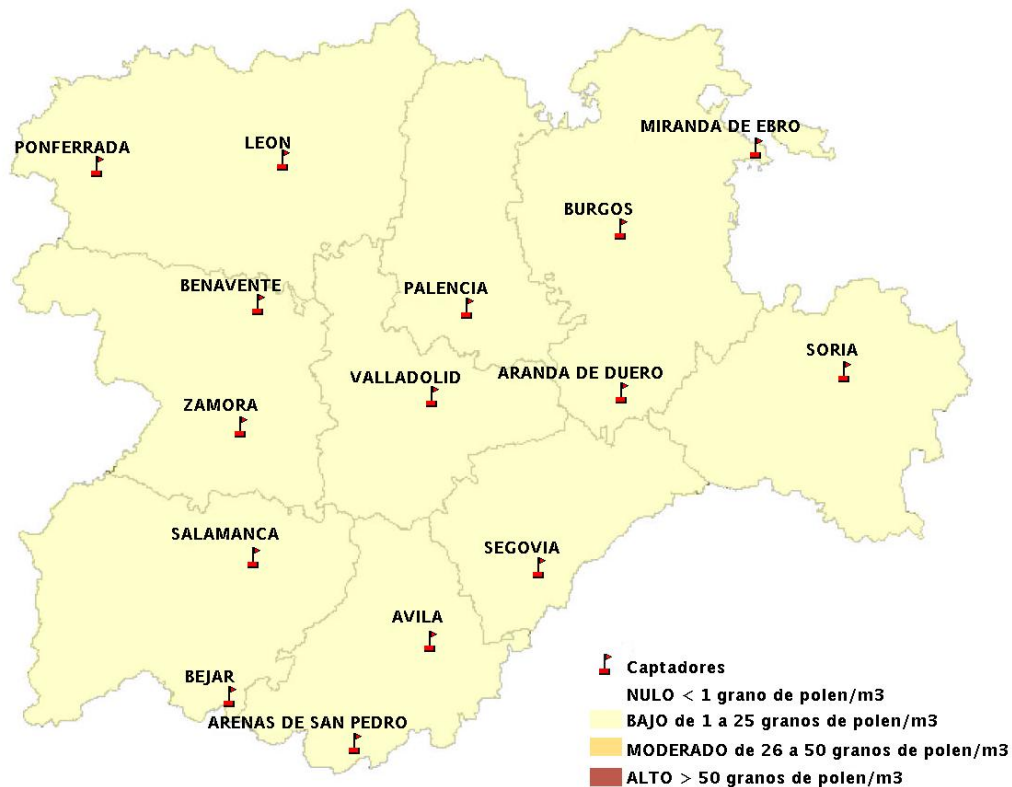

INFORME DE PREVISIONES DE NIVELES DE POLEN

26/07/2012

Los datos reflejados en los siguientes mapas y ficha de previsión para el fin de semana de los niveles de polen de los tipos polínicos más alergénicos, de cada estación de medida, han sido aportados por el Registro Aerobiológico de Castilla y León.

(ORDEN SAN/417/2010, de 26 marzo, por la que se crea el Registro Aerobiológico de Castilla y León.)

Mapa de previsión de Niveles de Polen:URTICACEAE del Jueves 26-7-12 al Domingo 29-7-12