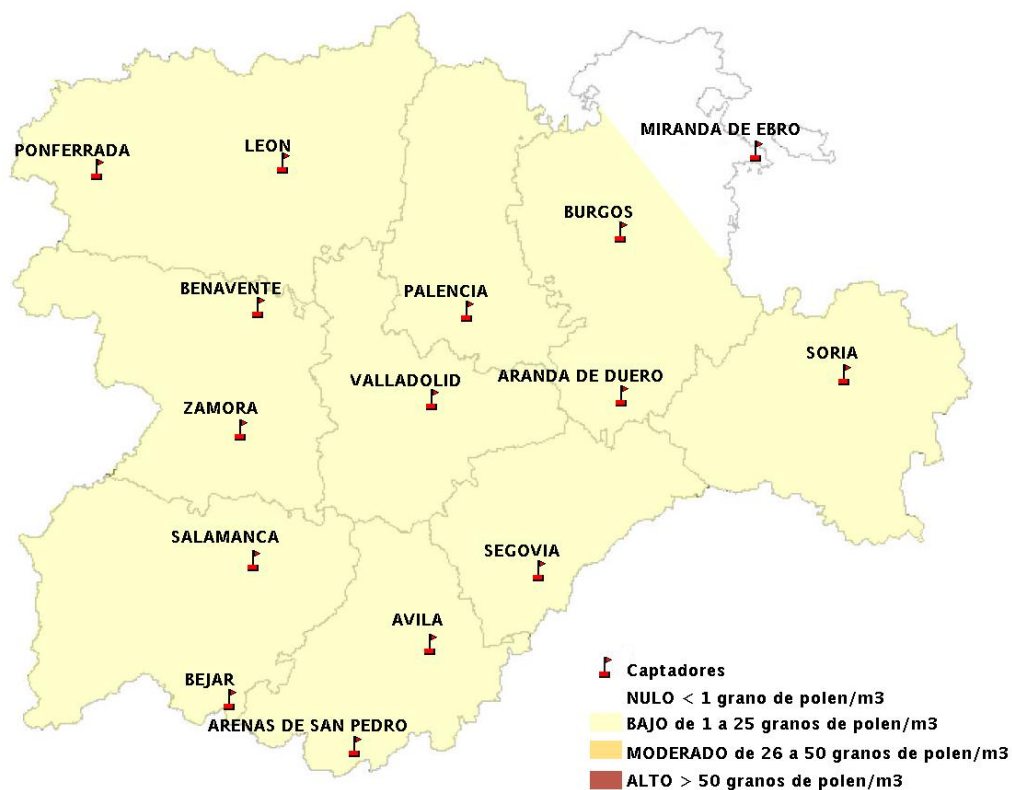

## 26/07/2012

Los datos reflejados en los siguientes mapas y ficha de previsión para el fin de semana de los niveles de polen de los tipos polínicos más alergénicos, de cada estación de medida, han sido aportados por el Registro Aerobiológico de Castilla y León.

(ORDEN SAN/417/2010, de 26 marzo, por la que se crea el Registro Aerobiológico de Castilla y León.)

Mapa de previsión de Niveles de Polen:URTICACEAE del Jueves 26-7-12 al Domingo 29-7-12

Mapa de previsión de Niveles de Polen:PLATANUS del Jueves 26-7-12 al Domingo 29-7-12

Mapa de previsión de Niveles de Polen:POACEAE del Jueves 26-7-12 al Domingo 29-7-12

Mapa de previsión de Niveles de Polen:OLEA del Jueves 26-7-12 al Domingo 29-7-12

Mapa de previsión de Niveles de Polen:RUMEX del Jueves 26-7-12 al Domingo 29-7-12