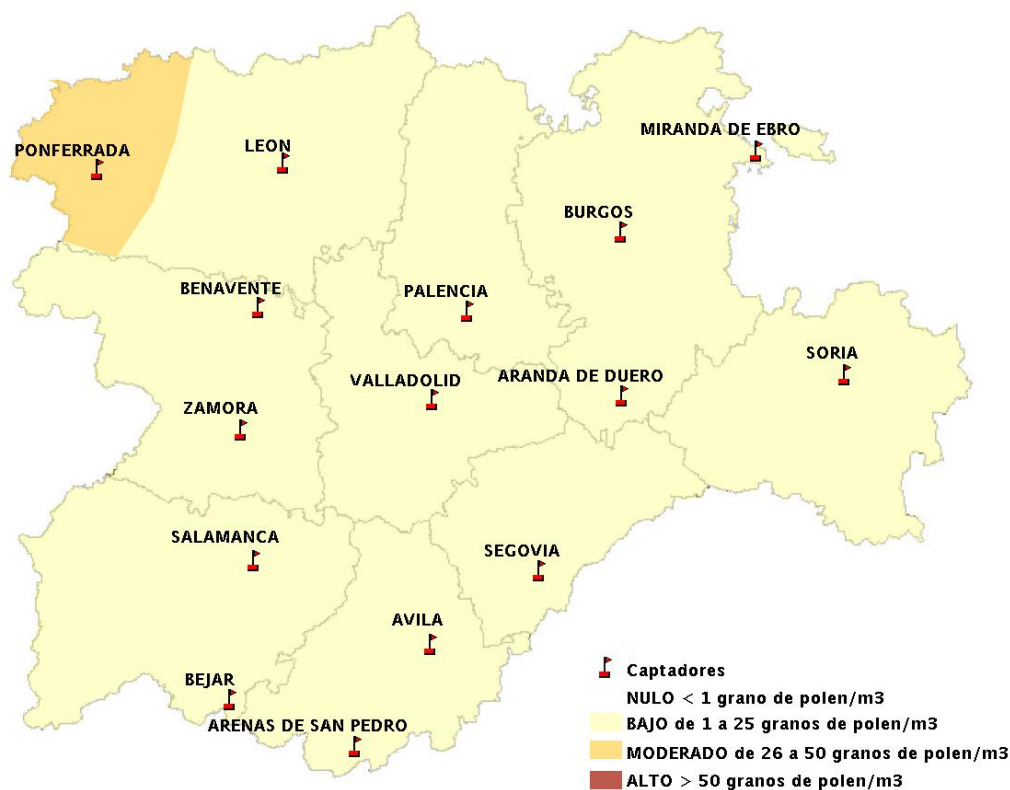

## 26/07/2012

Los datos reflejados en los siguientes mapas y ficha de previsión para el fin de semana de los niveles de polen de los tipos polínicos más alergénicos, de cada estación de medida, han sido aportados por el Registro Aerobiológico de Castilla y León.

(ORDEN SAN/417/2010, de 26 marzo, por la que se crea el Registro Aerobiológico de Castilla y León.)

Mapa de previsión de Niveles de Polen:URTICACEAE del Jueves 26-7-12 al Domingo 29-7-12

Mapa de previsión de Niveles de Polen:PLATANUS del Jueves 26-7-12 al Domingo 29-7-12

Mapa de previsión de Niveles de Polen:POACEAE del Jueves 26-7-12 al Domingo 29-7-12

Mapa de previsión de Niveles de Polen:OLEA del Jueves 26-7-12 al Domingo 29-7-12

Mapa de previsión de Niveles de Polen:RUMEX del Jueves 26-7-12 al Domingo 29-7-12