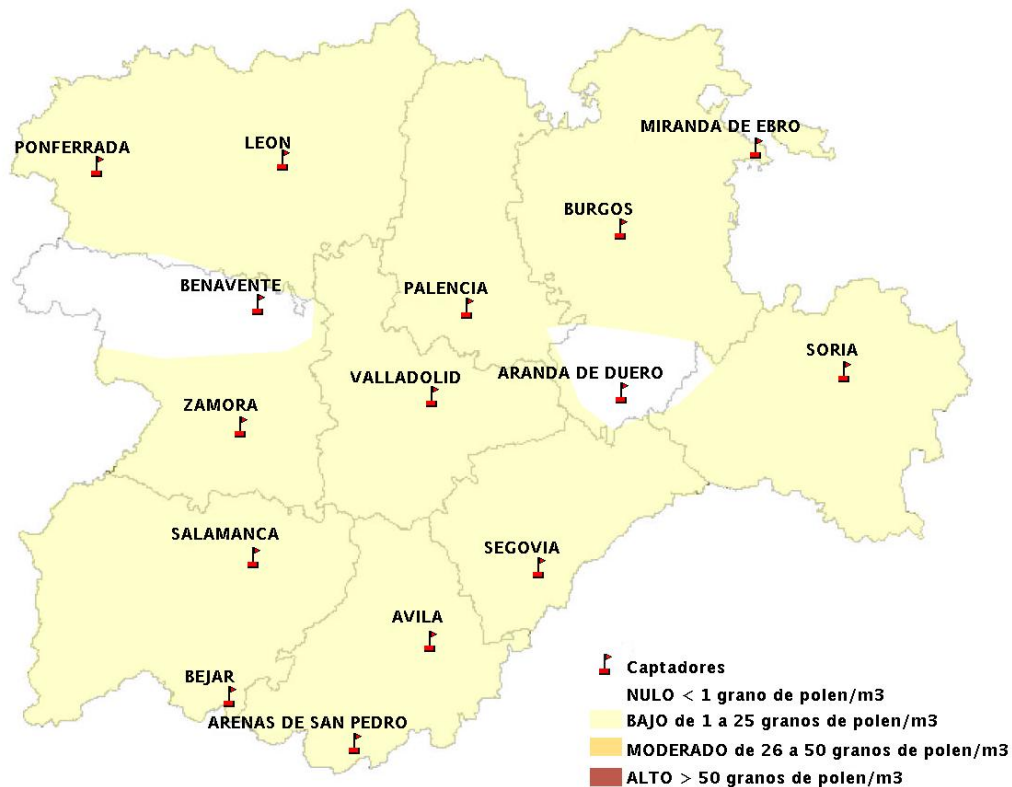

## 26/07/2012

Los datos reflejados en los siguientes mapas y ficha de previsión para el fin de semana de los niveles de polen de los tipos polínicos más alergénicos, de cada estación de medida, han sido aportados por el Registro Aerobiológico de Castilla y León.

(ORDEN SAN/417/2010, de 26 marzo, por la que se crea el Registro Aerobiológico de Castilla y León.)

Mapa de previsión de Niveles de Polen:URTICACEAE del Jueves 26-7-12 al Domingo 29-7-12

Mapa de previsión de Niveles de Polen:PLATANUS del Jueves 26-7-12 al Domingo 29-7-12

Mapa de previsión de Niveles de Polen:POACEAE del Jueves 26-7-12 al Domingo 29-7-12

Mapa de previsión de Niveles de Polen:OLEA del Jueves 26-7-12 al Domingo 29-7-12

Mapa de previsión de Niveles de Polen:RUMEX del Jueves 26-7-12 al Domingo 29-7-12