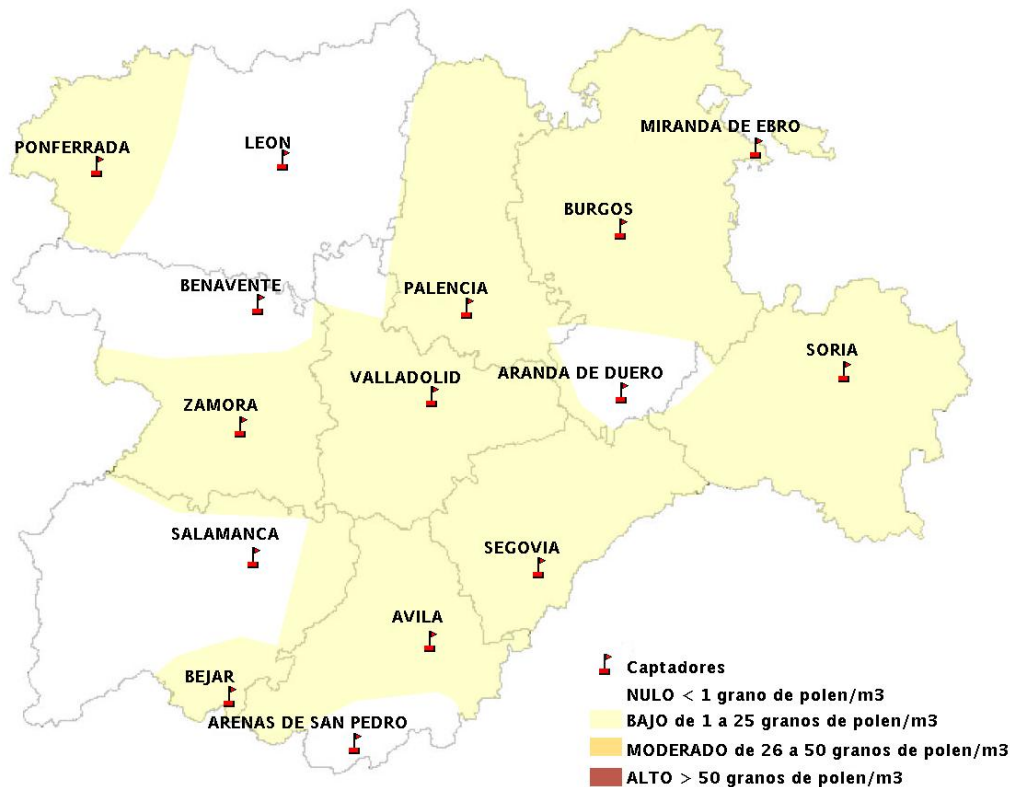

Mapa de previsión de Niveles de Polen:PLATANUS del Jueves 26-7-12 al Domingo 29-7-12