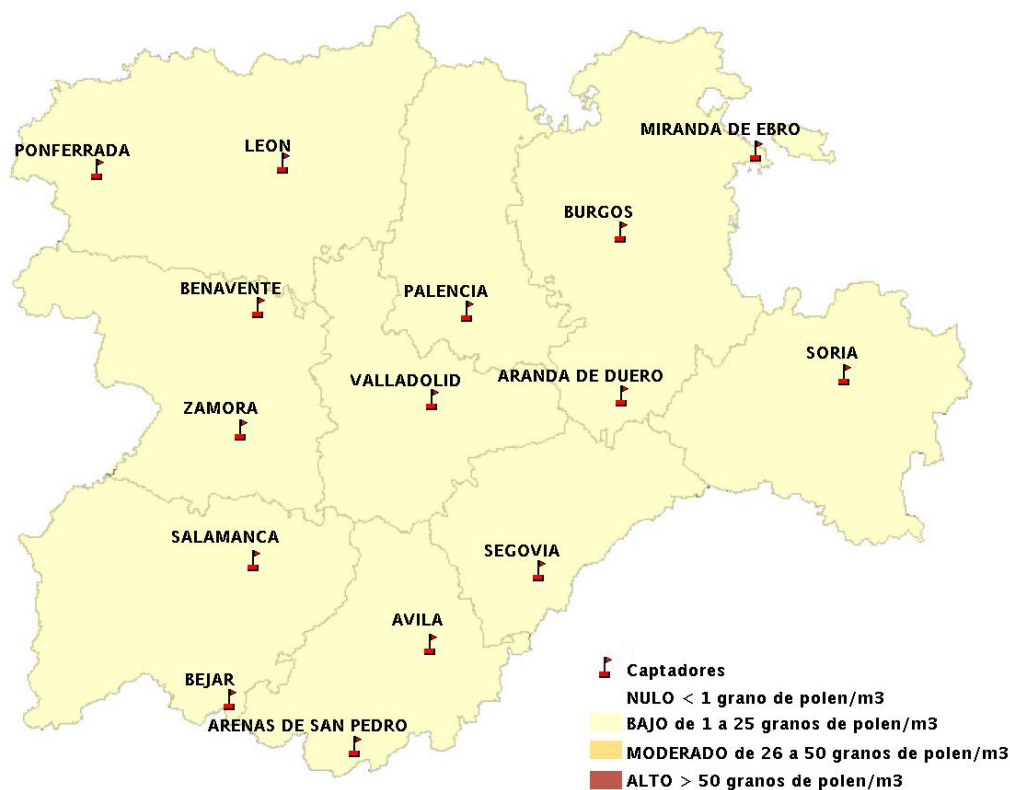

Mapa de previsión de Niveles de Polen:POACEAE del Jueves 26-7-12 al Domingo 29-7-12

Mapa de previsión de Niveles de Polen:OLEA del Jueves 26-7-12 al Domingo 29-7-12

Mapa de previsión de Niveles de Polen:RUMEX del Jueves 26-7-12 al Domingo 29-7-12

Mapa de previsión de Niveles de Polen:CUPRESSACEAE del Jueves 26-7-12 al Domingo 29-7-12

Mapa de previsión de Niveles de Polen:PLANTAGO del Jueves 26-7-12 al Domingo 29-7-12