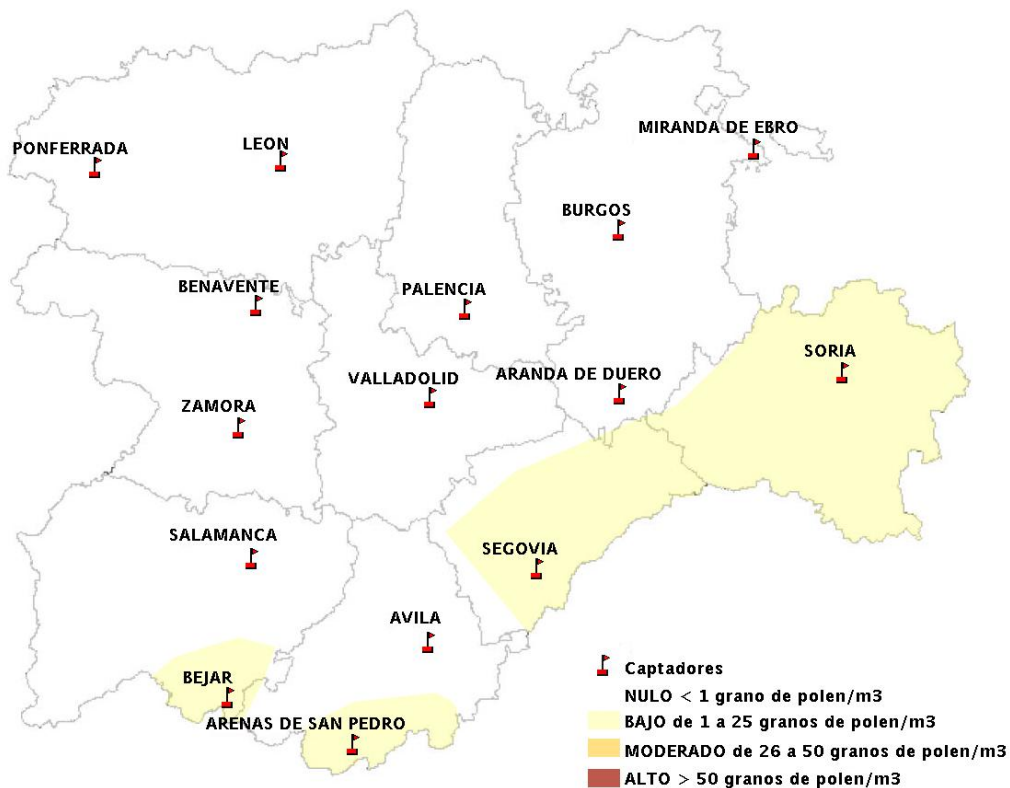

(ORDEN SAN/417/2010, de 26 marzo, por la que se crea el Registro Aerobiológico de Castilla y León.)

Mapa de previsión de Niveles de Polen:URTICACEAE del Jueves 27-9-12 al Domingo 30-9-12

Mapa de previsión de Niveles de Polen: PLATANUS del Jueves 27-9-12 al Domingo 30-9-12

Mapa de previsión de Niveles de Polen: POACEAE del Jueves 27-9-12 al Domingo 30-9-12

Mapa de previsión de Niveles de Polen:OLEA del Jueves 27-9-12 al Domingo 30-9-12

Mapa de previsión de Niveles de Polen:RUMEX del Jueves 27-9-12 al Domingo 30-9-12