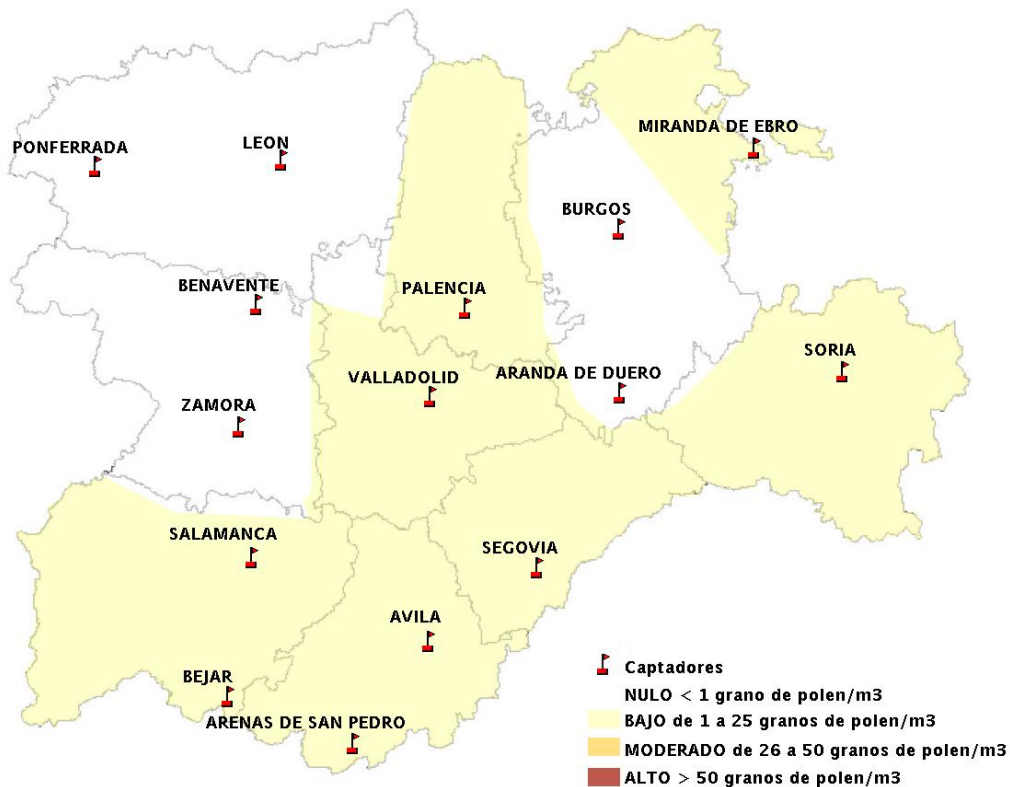

(ORDEN SAN/417/2010, de 26 marzo, por la que se crea el Registro Aerobiológico de Castilla y León.)

Mapa de previsión de Niveles de Polen:URTICACEAE del Jueves 27-9-12 al Domingo 30-9-12

Mapa de previsión de Niveles de Polen: PLATANUS del Jueves 27-9-12 al Domingo 30-9-12

Mapa de previsión de Niveles de Polen: POACEAE del Jueves 27-9-12 al Domingo 30-9-12

Mapa de previsión de Niveles de Polen:OLEA del Jueves 27-9-12 al Domingo 30-9-12

Mapa de previsión de Niveles de Polen:RUMEX del Jueves 27-9-12 al Domingo 30-9-12