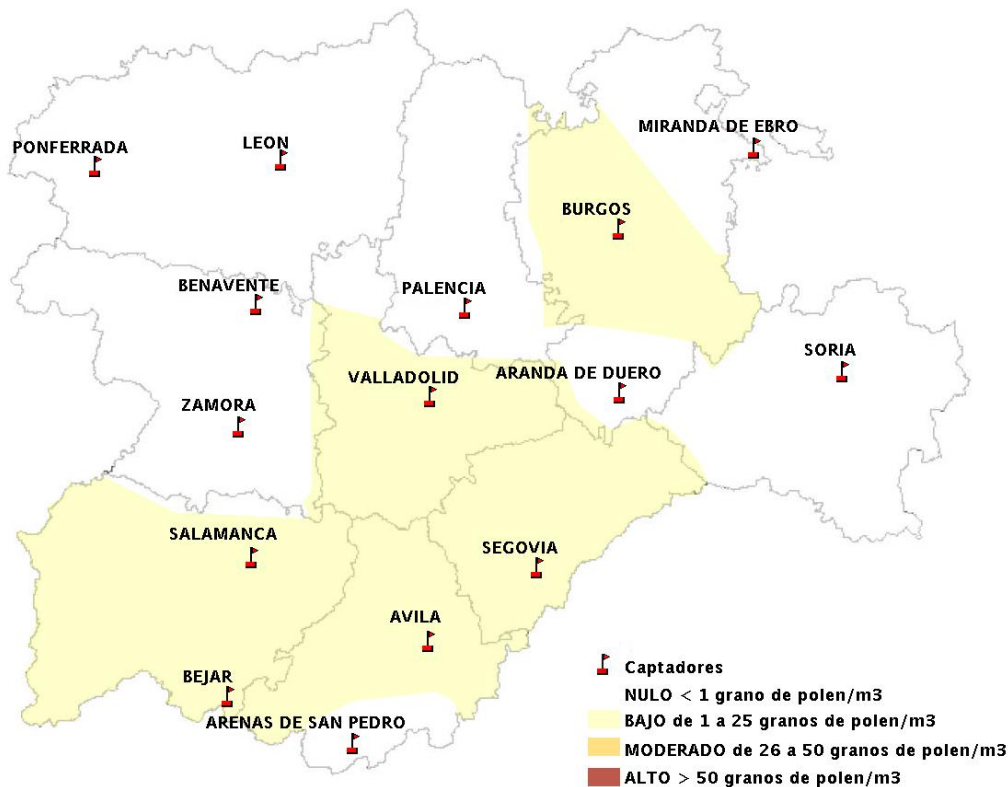

Mapa de previsión de Niveles de Polen: PLATANUS del Jueves 27-9-12 al Domingo 30-9-12