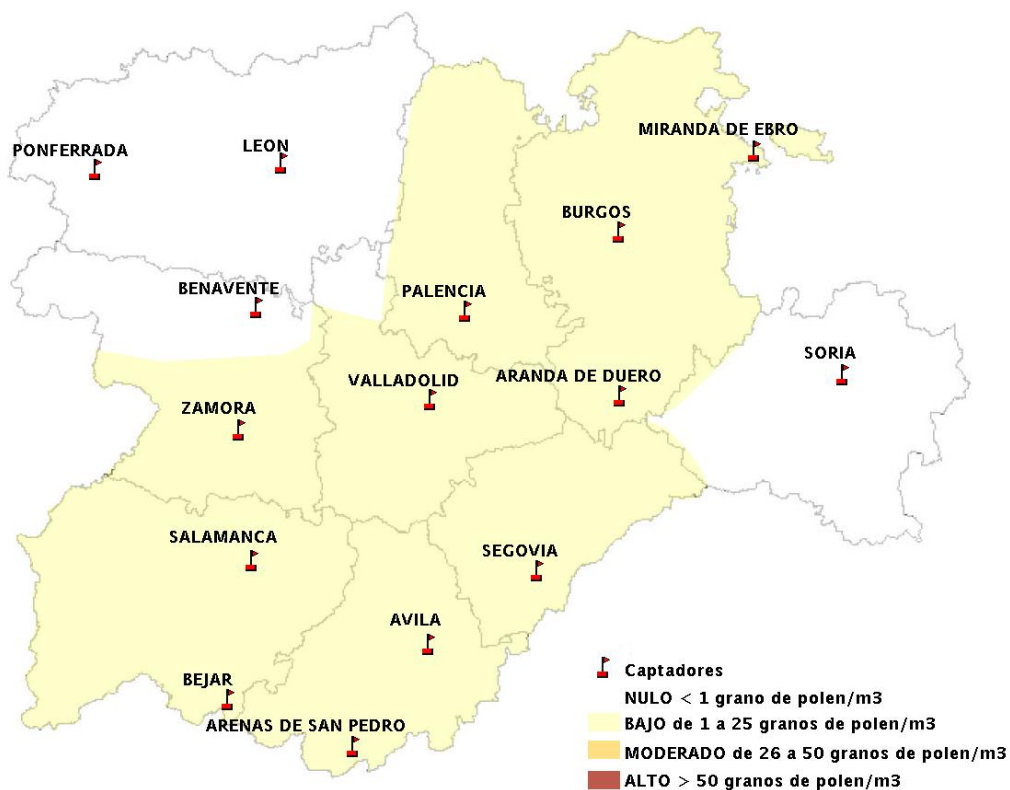

Mapa de previsión de Niveles de Polen:PLANTAGO del Jueves 27-9-12 al Domingo 30-9-12