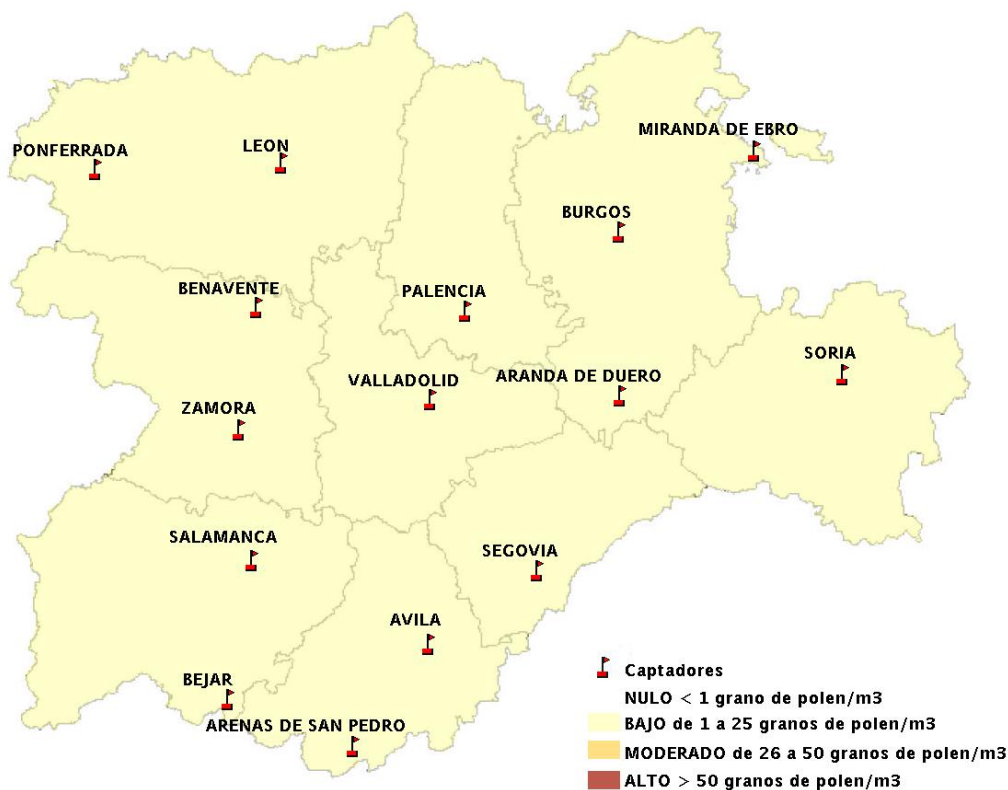

(ORDEN SAN/417/2010, de 26 marzo, por la que se crea el Registro Aerobiológico de Castilla y León.)

Mapa de previsión de Niveles de Polen:URTICACEAE del Jueves 27-9-12 al Domingo 30-9-12

Mapa de previsión de Niveles de Polen: PLATANUS del Jueves 27-9-12 al Domingo 30-9-12

Mapa de previsión de Niveles de Polen: POACEAE del Jueves 27-9-12 al Domingo 30-9-12

Mapa de previsión de Niveles de Polen:OLEA del Jueves 27-9-12 al Domingo 30-9-12

Mapa de previsión de Niveles de Polen:RUMEX del Jueves 27-9-12 al Domingo 30-9-12