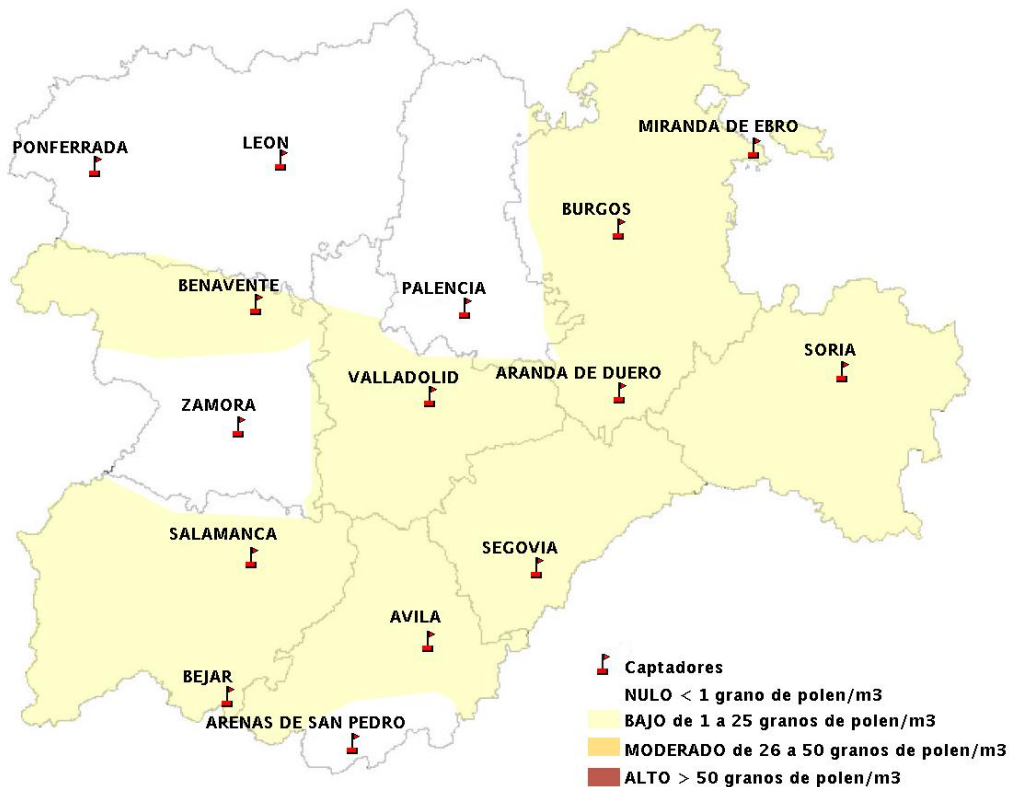

Mapa de previsión de Niveles de Polen:CUPRESSACEAE del Jueves 27-9-12 al Domingo 30-9-12