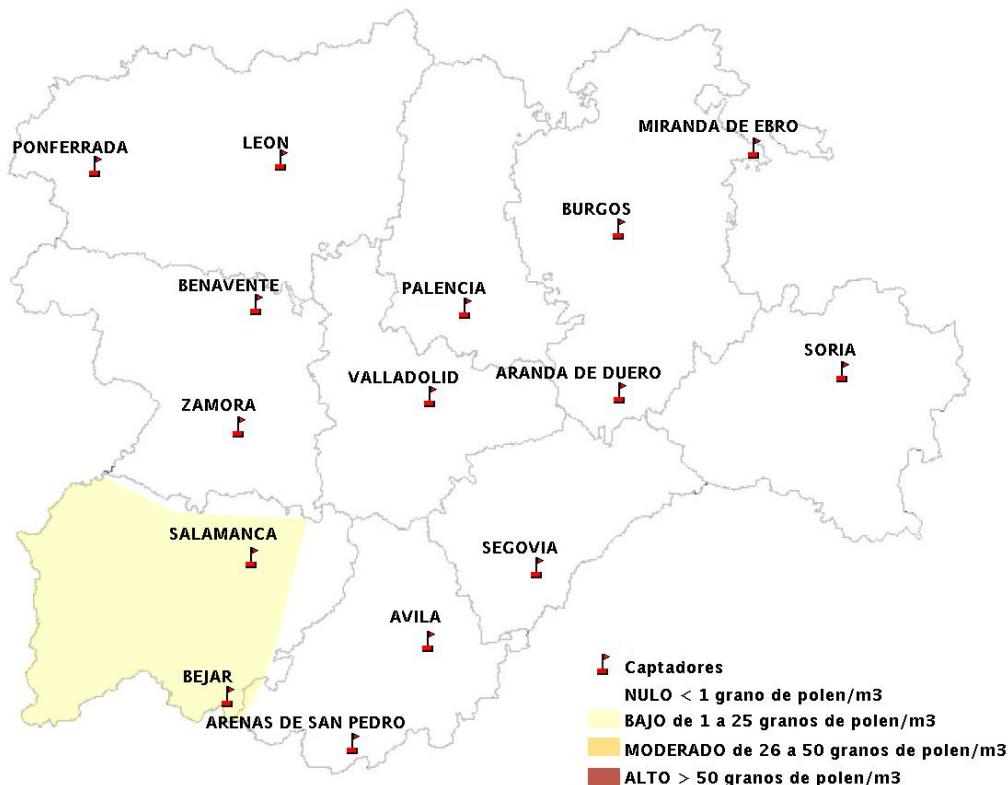

INFORME DE PREVISIONES DE NIVELES DE POLEN

25/10/2012

Los datos reflejados en los siguientes mapas y ficha de previsión para el fin de semana de los niveles de polen de los tipos polínicos más alergénicos, de cada estación de medida, han sido aportados por el Registro Aerobiológico de Castilla y León.

Mapa de previsión de Niveles de Polen: POACEAE del Jueves 25-10-12 al Domingo 28-10-12

Mapa de previsión de Niveles de Polen:OLEA del Jueves 25-10-12 al Domingo 28-10-12

Mapa de previsión de Niveles de Polen:RUMEX del Jueves 25-10-12 al Domingo 28-10-12