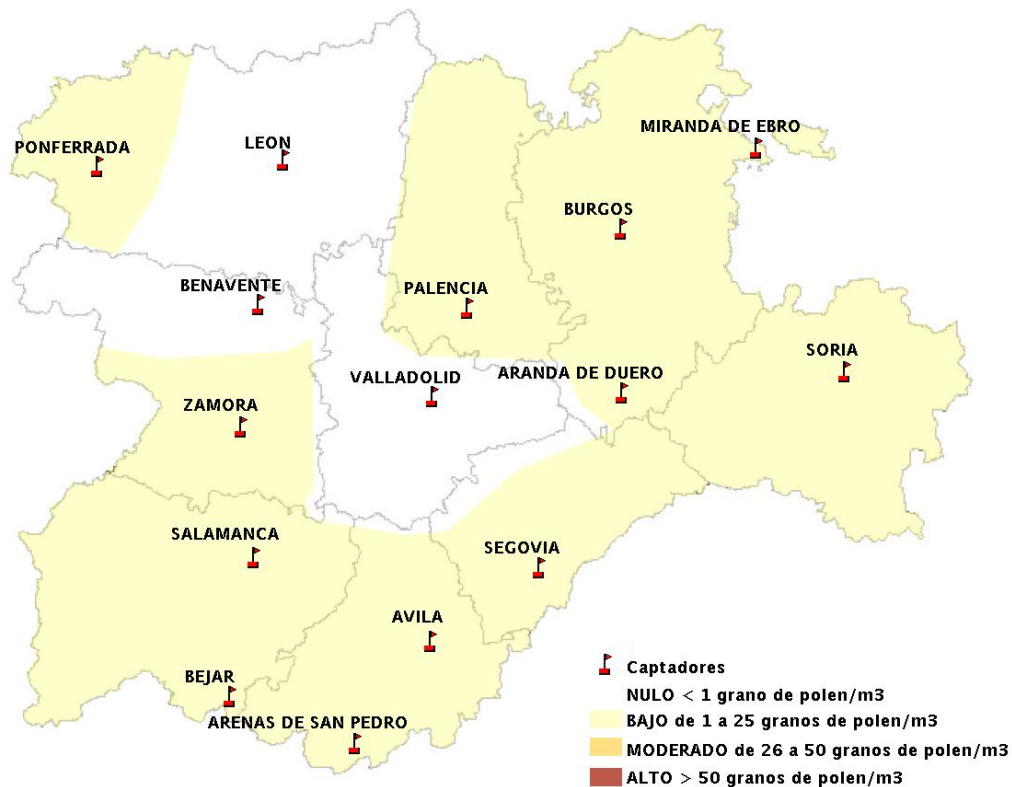

Mapa de previsión de Niveles de Polen: POACEAE del Jueves 25-10-12 al Domingo 28-10-12

Mapa de previsión de Niveles de Polen:OLEA del Jueves 25-10-12 al Domingo 28-10-12

Mapa de previsión de Niveles de Polen:RUMEX del Jueves 25-10-12 al Domingo 28-10-12

Mapa de previsión de Niveles de Polen:CUPRESSACEAE del Jueves 25-10-12 al Domingo 28-10-12

Mapa de previsión de Niveles de Polen:PLANTAGO del Jueves 25-10-12 al Domingo 28-10-12

FICHA PREVISIONES DE NIVELES DE POLEN SEMANALES