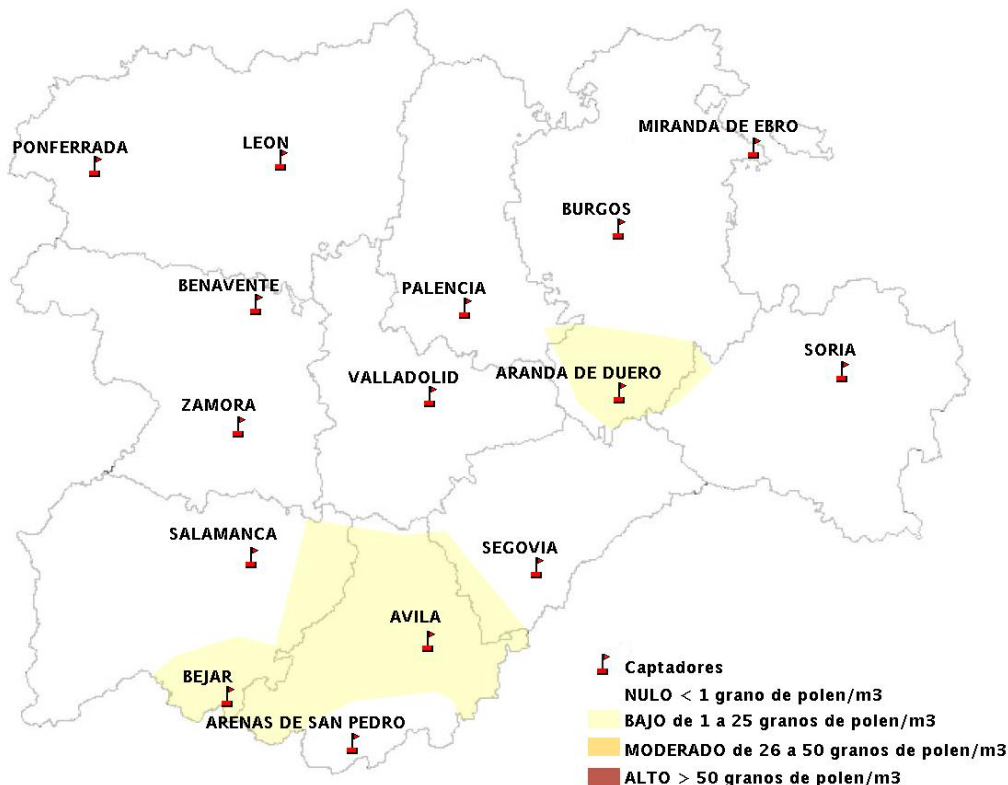

(ORDEN SAN/417/2010, de 26 marzo, por la que se crea el Registro Aerobiológico de Castilla y León.)

Mapa de previsión de Niveles de Polen:URTICACEAE del Jueves 25-10-12 al Domingo 28-10-12

Mapa de previsión de Niveles de Polen: PLATANUS del Jueves 25-10-12 al Domingo 28-10-12

Mapa de previsión de Niveles de Polen: POACEAE del Jueves 25-10-12 al Domingo 28-10-12

Mapa de previsión de Niveles de Polen:OLEA del Jueves 25-10-12 al Domingo 28-10-12

Mapa de previsión de Niveles de Polen:RUMEX del Jueves 25-10-12 al Domingo 28-10-12