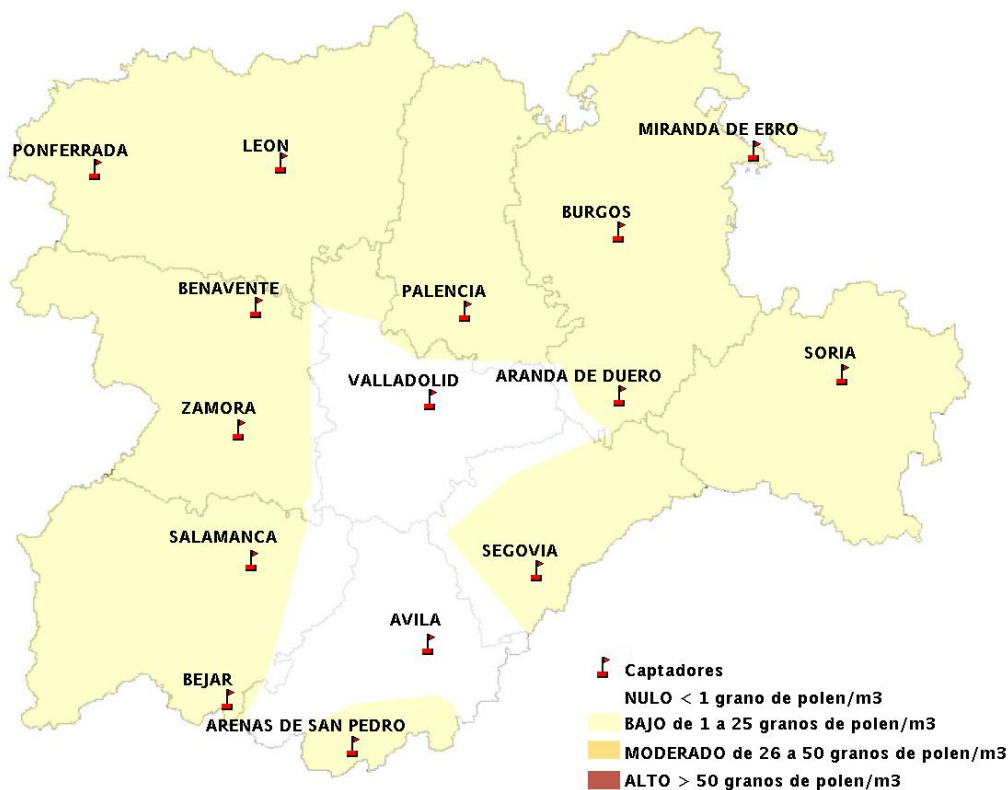

(ORDEN SAN/417/2010, de 26 marzo, por la que se crea el Registro Aerobiológico de Castilla y León.)

Mapa de previsión de Niveles de Polen:URTICACEAE del Jueves 25-10-12 al Domingo 28-10-12

Mapa de previsión de Niveles de Polen: PLATANUS del Jueves 25-10-12 al Domingo 28-10-12

Mapa de previsión de Niveles de Polen: POACEAE del Jueves 25-10-12 al Domingo 28-10-12

Mapa de previsión de Niveles de Polen:OLEA del Jueves 25-10-12 al Domingo 28-10-12

Mapa de previsión de Niveles de Polen:RUMEX del Jueves 25-10-12 al Domingo 28-10-12