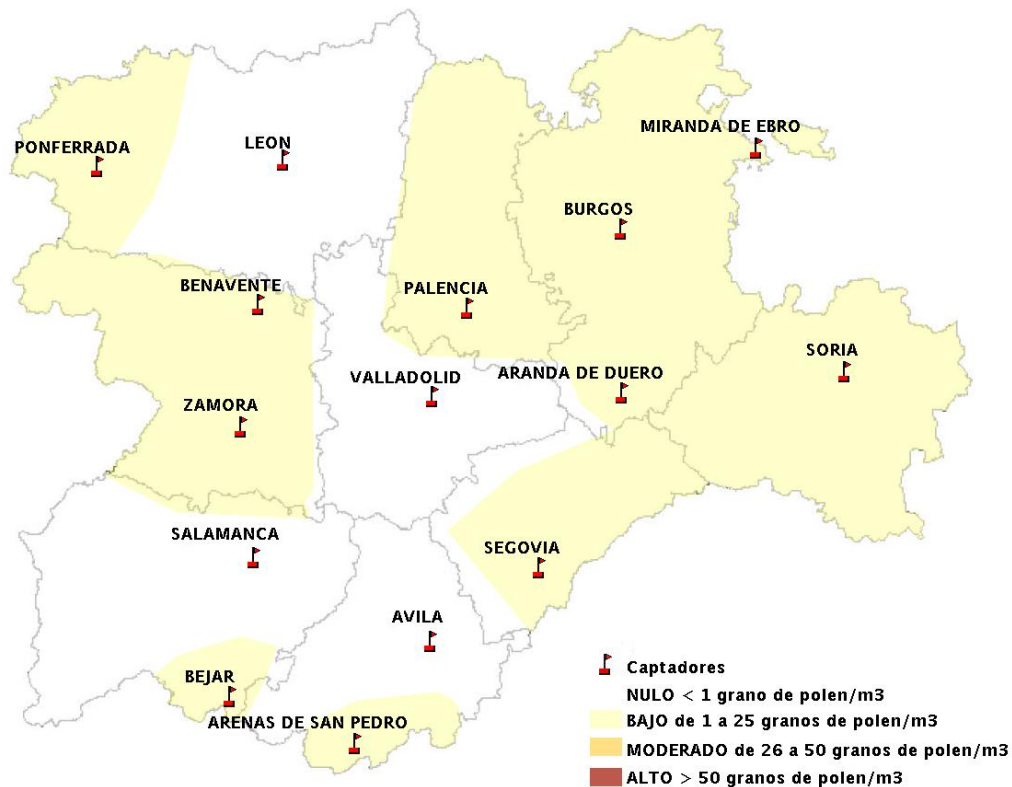

INFORME DE PREVISIONES DE NIVELES DE POLEN

25/10/2012

Los datos reflejados en los siguientes mapas y ficha de previsión para el fin de semana de los niveles de polen de los tipos polínicos más alergénicos, de cada estación de medida, han sido aportados por el Registro Aerobiológico de Castilla y León.

(ORDEN SAN/417/2010, de 26 marzo, por la que se crea el Registro Aerobiológico de Castilla y León.)

Mapa de previsión de Niveles de Polen:URTICACEAE del Jueves 25-10-12 al Domingo 28-10-12

Mapa de previsión de Niveles de Polen: PLATANUS del Jueves 25-10-12 al Domingo 28-10-12

Mapa de previsión de Niveles de Polen: POACEAE del Jueves 25-10-12 al Domingo 28-10-12

Mapa de previsión de Niveles de Polen:OLEA del Jueves 25-10-12 al Domingo 28-10-12

Mapa de previsión de Niveles de Polen:RUMEX del Jueves 25-10-12 al Domingo 28-10-12