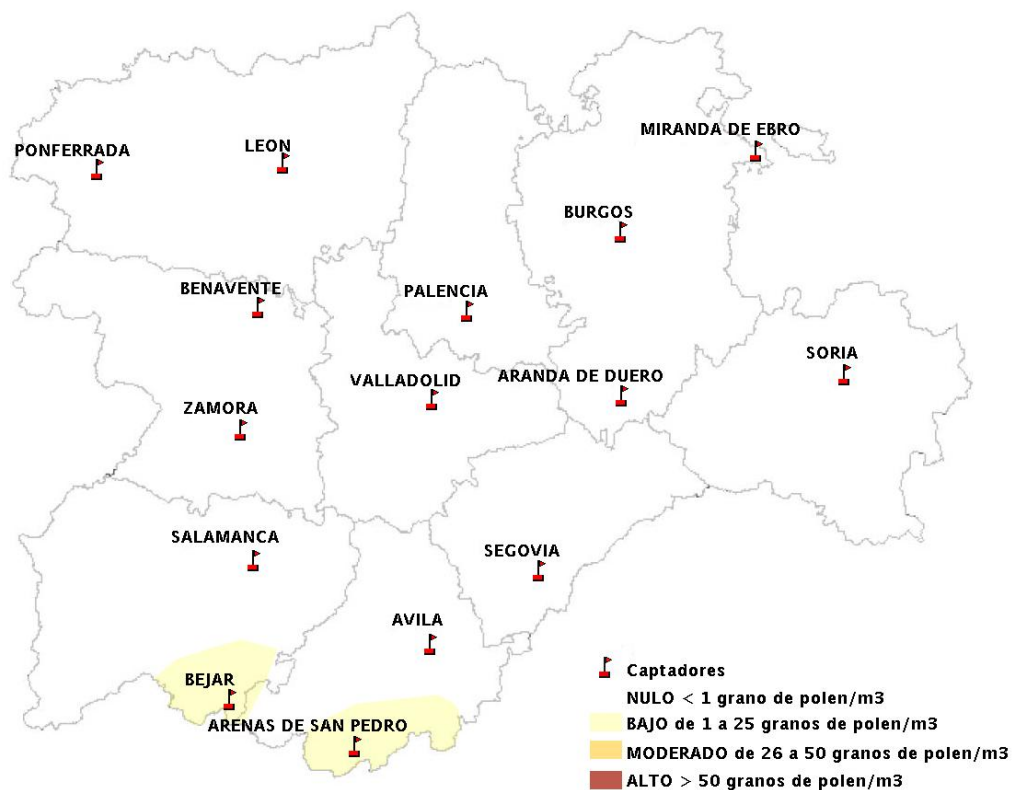

Mapa de previsión de Niveles de Polen: POACEAE del Jueves 25-10-12 al Domingo 28-10-12

Mapa de previsión de Niveles de Polen:OLEA del Jueves 25-10-12 al Domingo 28-10-12

Mapa de previsión de Niveles de Polen:RUMEX del Jueves 25-10-12 al Domingo 28-10-12

Mapa de previsión de Niveles de Polen:CUPRESSACEAE del Jueves 25-10-12 al Domingo 28-10-12

Mapa de previsión de Niveles de Polen:PLANTAGO del Jueves 25-10-12 al Domingo 28-10-12

FICHA PREVISIONES DE NIVELES DE POLEN SEMANALES