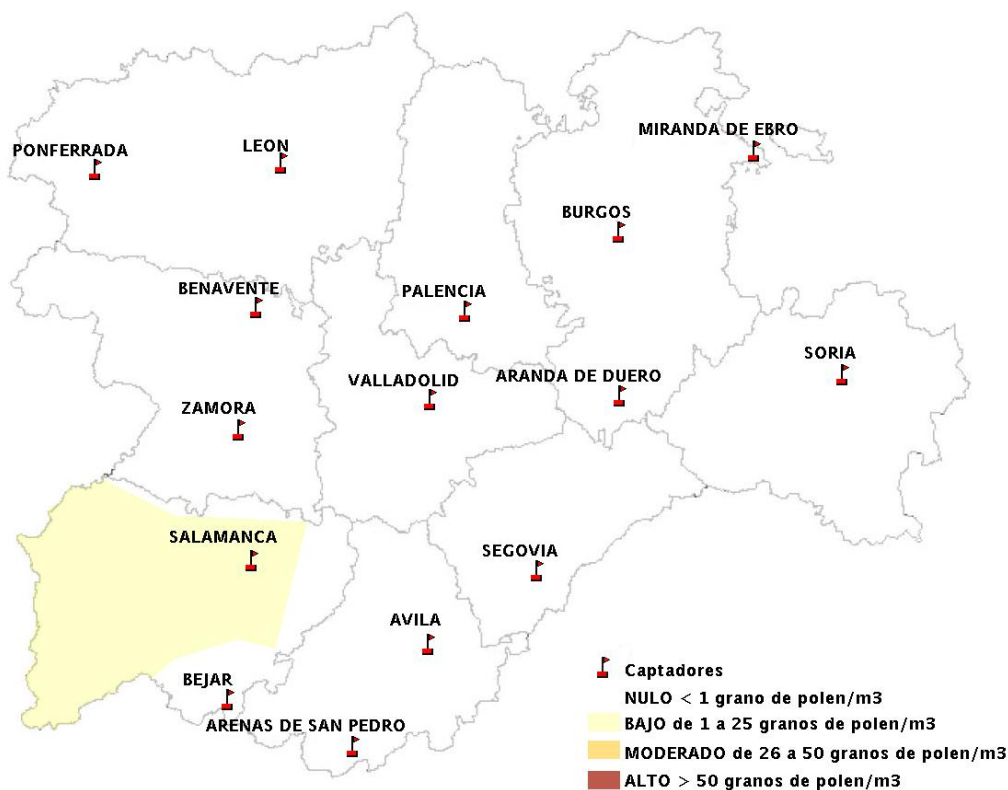

(ORDEN SAN/417/2010, de 26 marzo, por la que se crea el Registro Aerobiológico de Castilla y León.)

Mapa de previsión de Niveles de Polen:URTICACEAE del Jueves 25-10-12 al Domingo 28-10-12

Mapa de previsión de Niveles de Polen: PLATANUS del Jueves 25-10-12 al Domingo 28-10-12

Mapa de previsión de Niveles de Polen: POACEAE del Jueves 25-10-12 al Domingo 28-10-12

Mapa de previsión de Niveles de Polen:OLEA del Jueves 25-10-12 al Domingo 28-10-12

Mapa de previsión de Niveles de Polen:RUMEX del Jueves 25-10-12 al Domingo 28-10-12