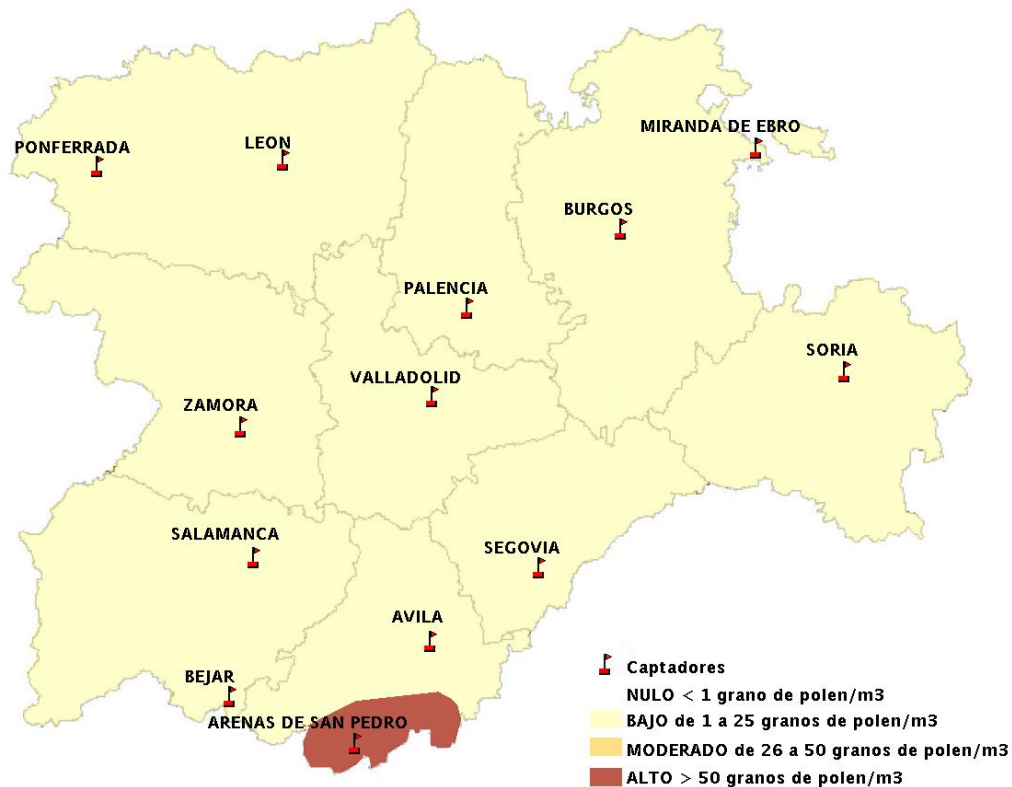

(ORDEN SAN/417/2010, de 26 marzo, por la que se crea el Registro Aerobiológico de Castilla y León.)

Mapa de previsión de Niveles de Polen:URTICACEAE del Jueves 6-6-13 al Domingo 9-6-13

Mapa de previsión de Niveles de Polen: PLATANUS del Jueves 6-6-13 al Domingo 9-6-13

Mapa de previsión de Niveles de Polen: POACEAE del Jueves 6-6-13 al Domingo 9-6-13

Mapa de previsión de Niveles de Polen:OLEA del Jueves 6-6-13 al Domingo 9-6-13

Mapa de previsión de Niveles de Polen:RUMEX del Jueves 6-6-13 al Domingo 9-6-13