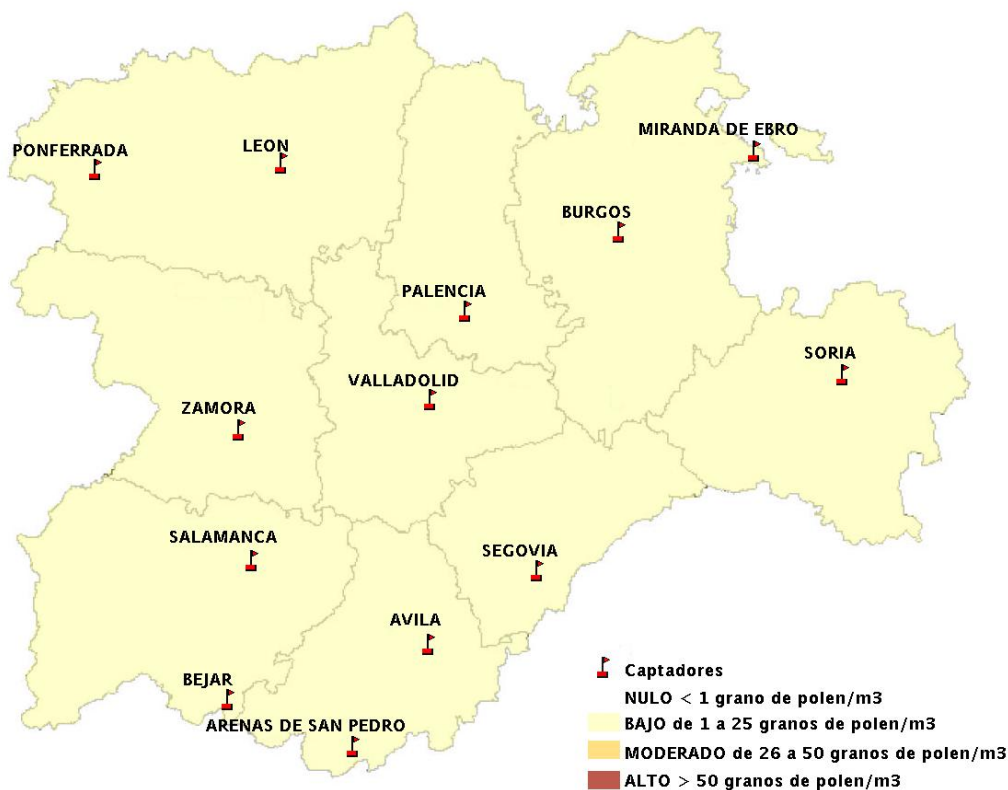

Mapa de previsión de Niveles de Polen: POACEAE del Jueves 6-6-13 al Domingo 9-6-13

Mapa de previsión de Niveles de Polen:OLEA del Jueves 6-6-13 al Domingo 9-6-13

Mapa de previsión de Niveles de Polen:RUMEX del Jueves 6-6-13 al Domingo 9-6-13

Mapa de previsión de Niveles de Polen:CUPRESSACEAE del Jueves 6-6-13 al Domingo 9-6-13

Mapa de previsión de Niveles de Polen:PLANTAGO del Jueves 6-6-13 al Domingo 9-6-13

FICHA PREVISIONES DE NIVELES DE POLEN SEMANALES