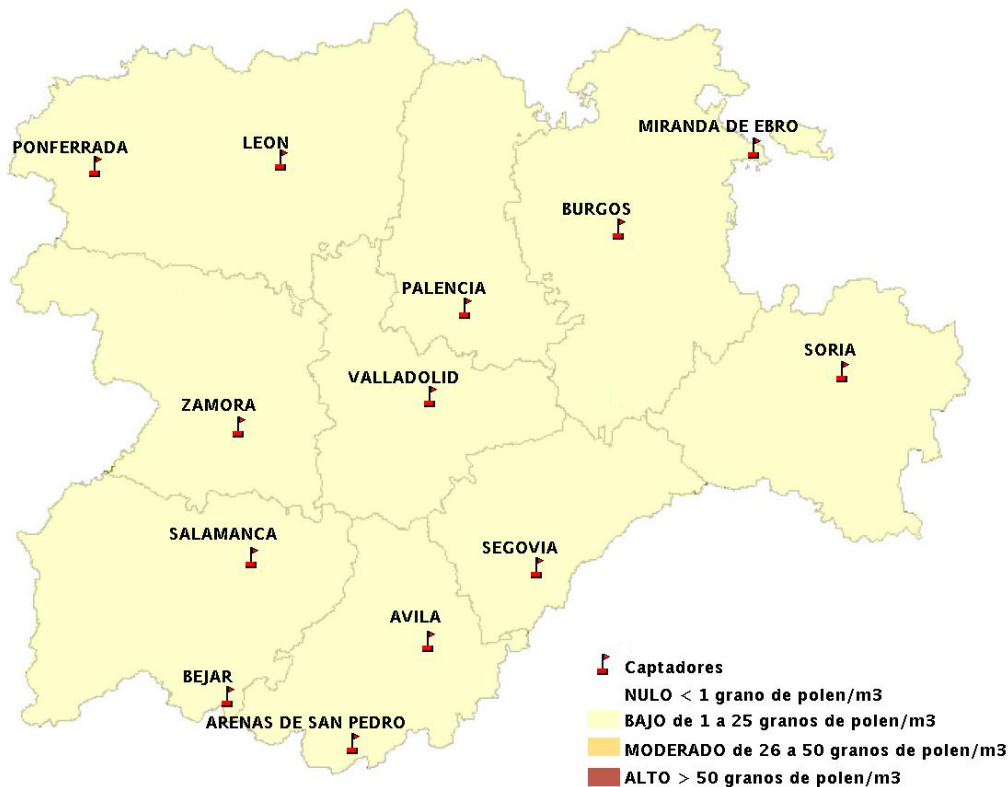

Mapa de previsión de Niveles de Polen: PLATANUS del Jueves 6-6-13 al Domingo 9-6-13