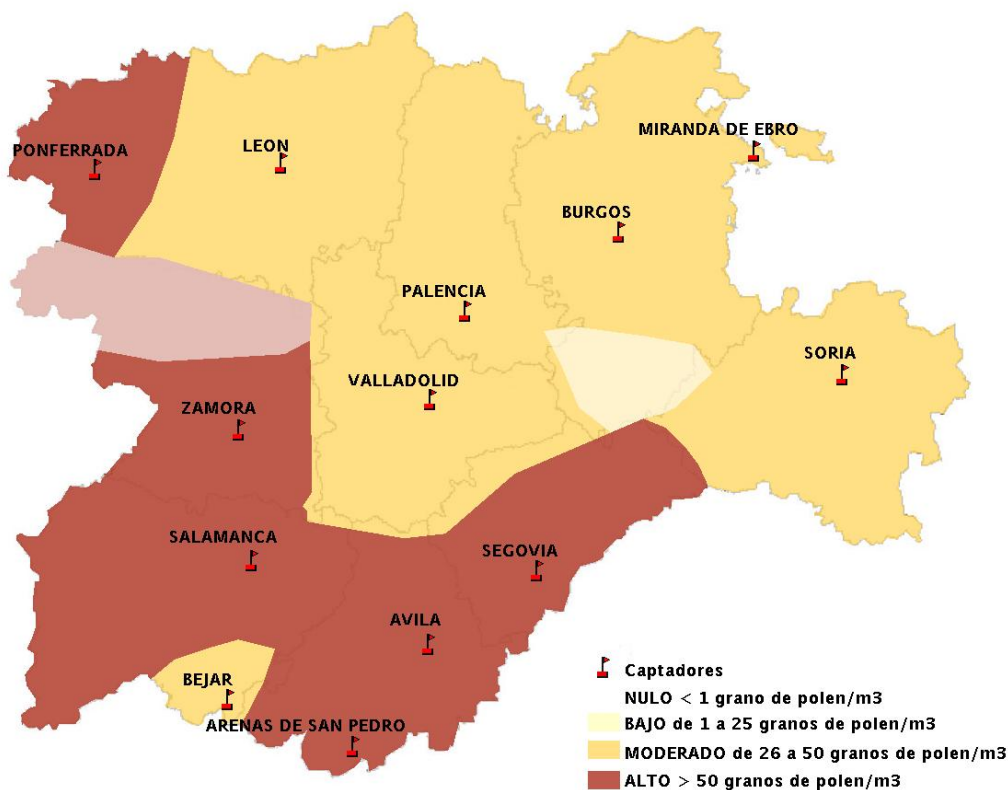

INFORME DE PREVISIONES DE NIVELES DE POLEN

06/06/2013

Los datos reflejados en los siguientes mapas y ficha de previsión para el fin de semana de los niveles de polen de los tipos polínicos más alergénicos, de cada estación de medida, han sido aportados por el Registro Aerobiológico de Castilla y León.

(ORDEN SAN/417/2010, de 26 marzo, por la que se crea el Registro Aerobiológico de Castilla y León.)

Mapa de previsión de Niveles de Polen:URTICACEAE del Jueves 6-6-13 al Domingo 9-6-13

Mapa de previsión de Niveles de Polen: PLATANUS del Jueves 6-6-13 al Domingo 9-6-13

Mapa de previsión de Niveles de Polen: POACEAE del Jueves 6-6-13 al Domingo 9-6-13

Mapa de previsión de Niveles de Polen:OLEA del Jueves 6-6-13 al Domingo 9-6-13

Mapa de previsión de Niveles de Polen:RUMEX del Jueves 6-6-13 al Domingo 9-6-13