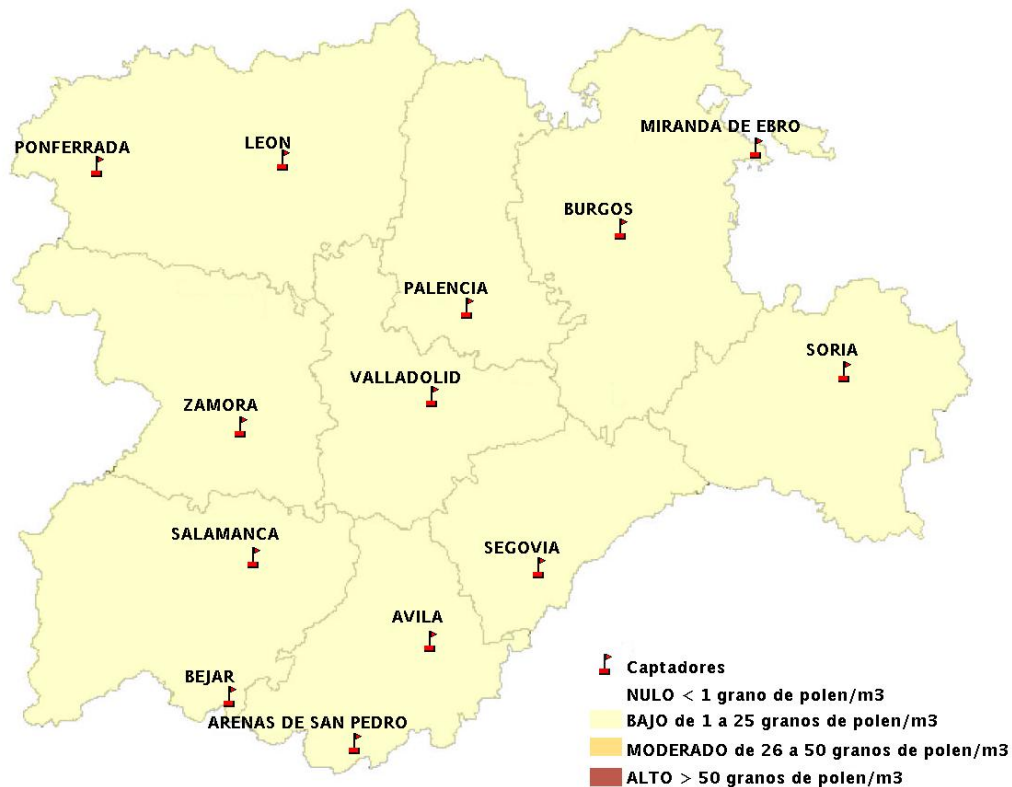

INFORME DE PREVISIONES DE NIVELES DE POLEN

06/06/2013

Los datos reflejados en los siguientes mapas y ficha de previsión para el fin de semana de los niveles de polen de los tipos polínicos más alergénicos, de cada estación de medida, han sido aportados por el Registro Aerobiológico de Castilla y León.

(ORDEN SAN/417/2010, de 26 marzo, por la que se crea el Registro Aerobiológico de Castilla y León.)

Mapa de previsión de Niveles de Polen:URTICACEAE del Jueves 6-6-13 al Domingo 9-6-13