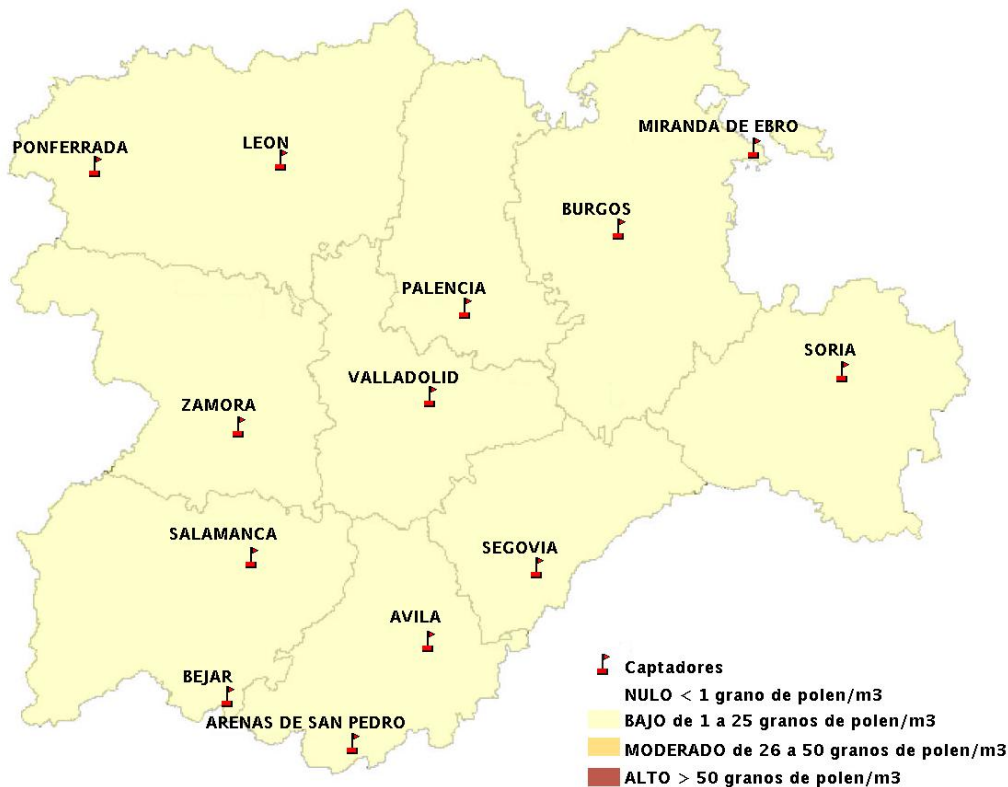

Mapa de previsión de Niveles de Polen: POACEAE del Jueves 6-6-13 al Domingo 9-6-13

Mapa de previsión de Niveles de Polen:OLEA del Jueves 6-6-13 al Domingo 9-6-13

Mapa de previsión de Niveles de Polen:RUMEX del Jueves 6-6-13 al Domingo 9-6-13

Mapa de previsión de Niveles de Polen:CUPRESSACEAE del Jueves 6-6-13 al Domingo 9-6-13

Mapa de previsión de Niveles de Polen:PLANTAGO del Jueves 6-6-13 al Domingo 9-6-13

FICHA PREVISIONES DE NIVELES DE POLEN SEMANALES