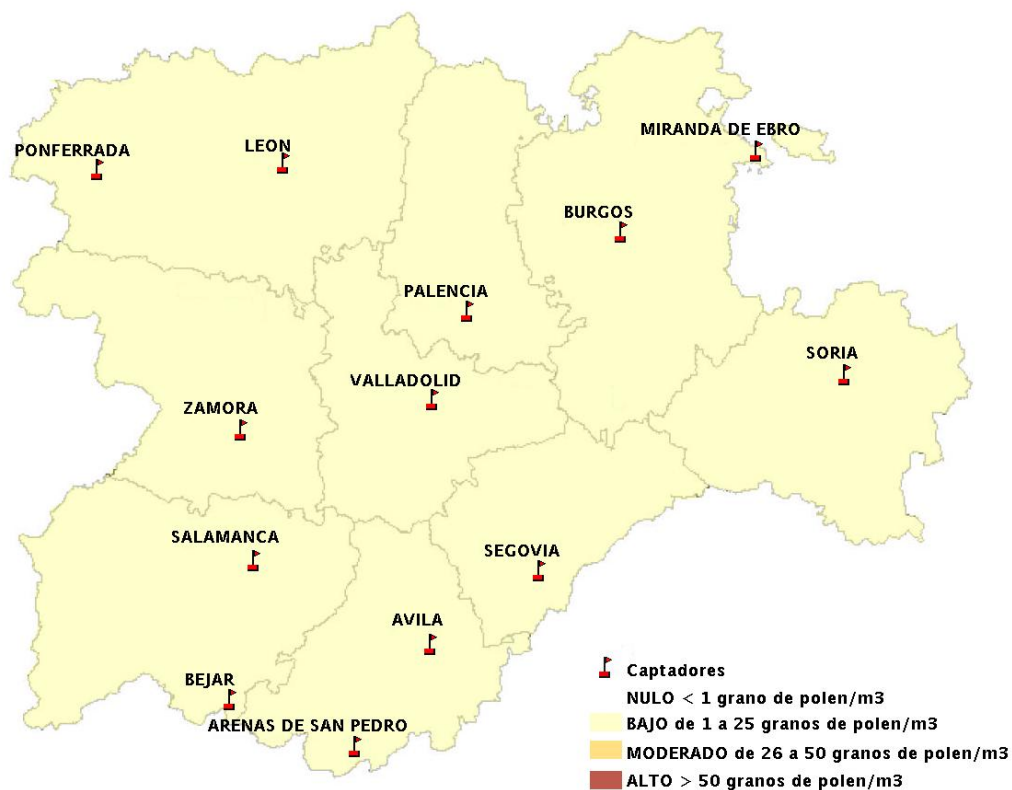

(ORDEN SAN/417/2010, de 26 marzo, por la que se crea el Registro Aerobiológico de Castilla y León.)

Mapa de previsión de Niveles de Polen:URTICACEAE del Jueves 6-6-13 al Domingo 9-6-13

Mapa de previsión de Niveles de Polen: PLATANUS del Jueves 6-6-13 al Domingo 9-6-13

Mapa de previsión de Niveles de Polen: POACEAE del Jueves 6-6-13 al Domingo 9-6-13

Mapa de previsión de Niveles de Polen:OLEA del Jueves 6-6-13 al Domingo 9-6-13

Mapa de previsión de Niveles de Polen:RUMEX del Jueves 6-6-13 al Domingo 9-6-13