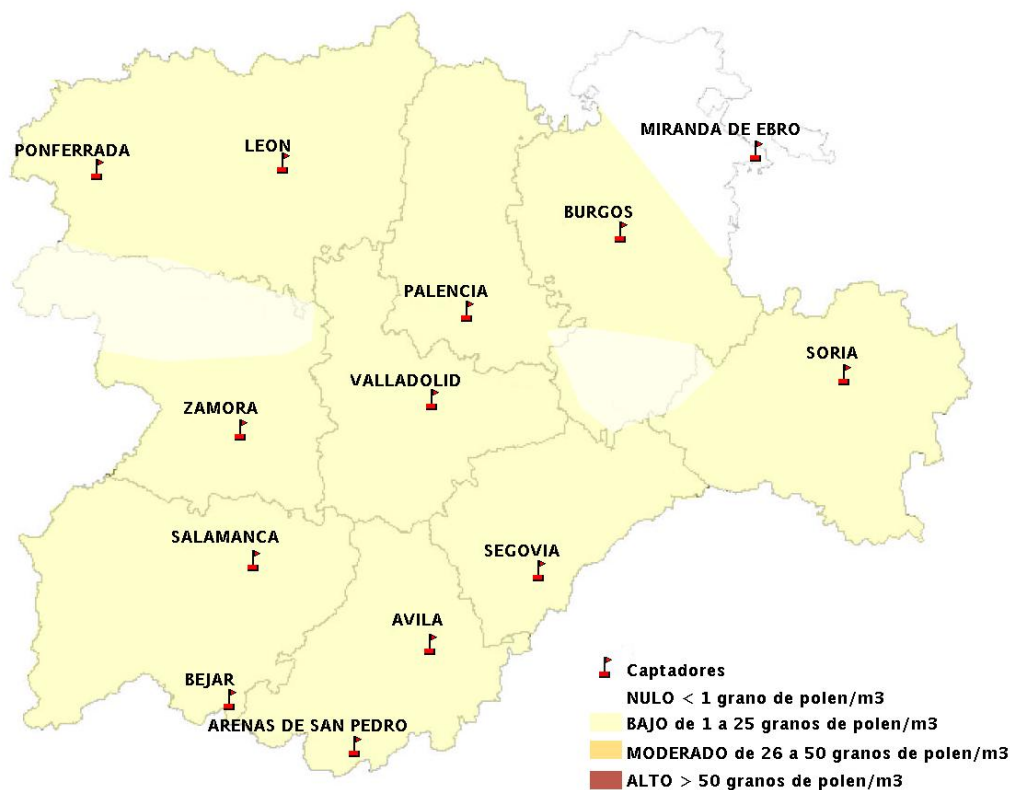

(ORDEN SAN/417/2010, de 26 marzo, por la que se crea el Registro Aerobiológico de Castilla y León.)

Mapa de previsión de Niveles de Polen:URTICACEAE del Jueves 17-10-13 al Domingo 20-10-13

Mapa de previsión de Niveles de Polen: PLATANUS del Jueves 17-10-13 al Domingo 20-10-13

Mapa de previsión de Niveles de Polen: POACEAE del Jueves 17-10-13 al Domingo 20-10-13

Mapa de previsión de Niveles de Polen:OLEA del Jueves 17-10-13 al Domingo 20-10-13

Mapa de previsión de Niveles de Polen:RUMEX del Jueves 17-10-13 al Domingo 20-10-13