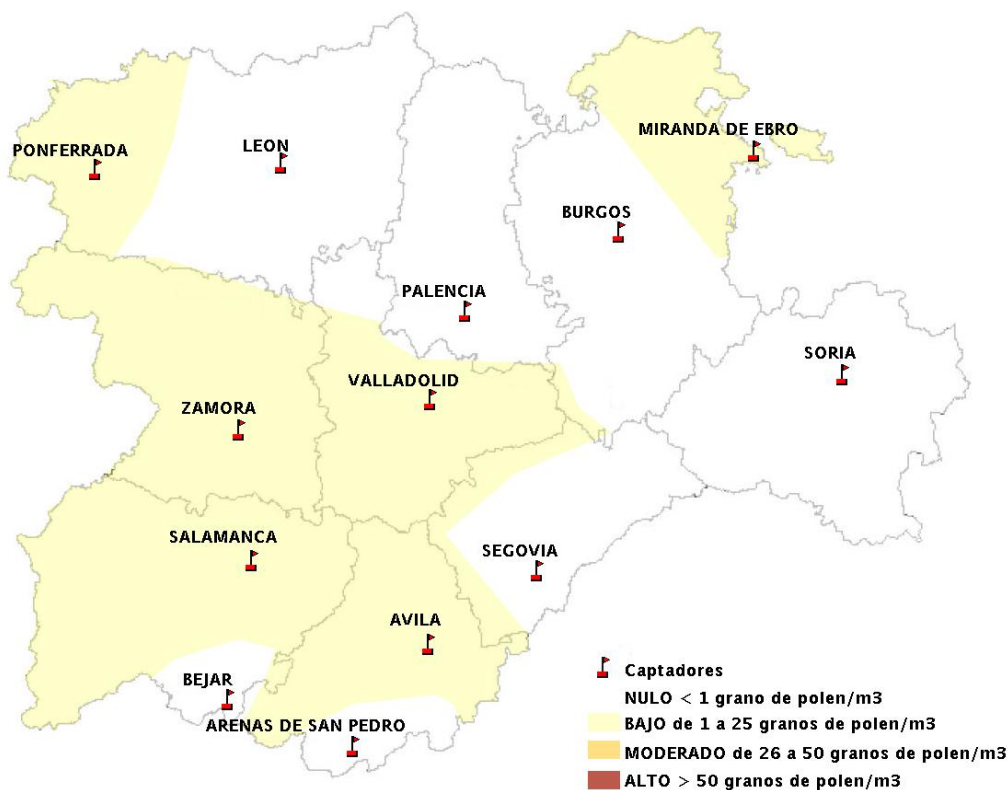

Mapa de previsión de Niveles de Polen: POACEAE del Jueves 17-10-13 al Domingo 20-10-13

Mapa de previsión de Niveles de Polen:OLEA del Jueves 17-10-13 al Domingo 20-10-13

Mapa de previsión de Niveles de Polen:RUMEX del Jueves 17-10-13 al Domingo 20-10-13

Mapa de previsión de Niveles de Polen:CUPRESSACEAE del Jueves 17-10-13 al Domingo 20-10-13

Mapa de previsión de Niveles de Polen:PLANTAGO del Jueves 17-10-13 al Domingo 20-10-13

FICHA PREVISIONES DE NIVELES DE POLEN SEMANALES