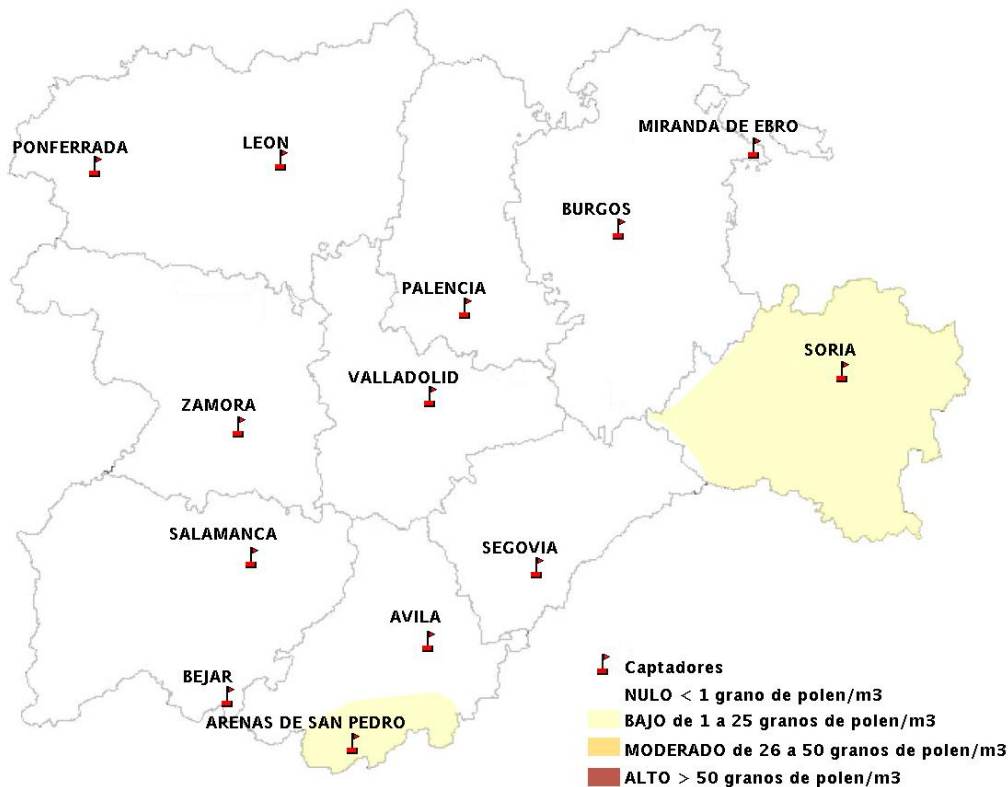

(ORDEN SAN/417/2010, de 26 marzo, por la que se crea el Registro Aerobiológico de Castilla y León.)

Mapa de previsión de Niveles de Polen:URTICACEAE del Jueves 17-10-13 al Domingo 20-10-13

Mapa de previsión de Niveles de Polen: PLATANUS del Jueves 17-10-13 al Domingo 20-10-13

Mapa de previsión de Niveles de Polen: POACEAE del Jueves 17-10-13 al Domingo 20-10-13

Mapa de previsión de Niveles de Polen:OLEA del Jueves 17-10-13 al Domingo 20-10-13

Mapa de previsión de Niveles de Polen:RUMEX del Jueves 17-10-13 al Domingo 20-10-13