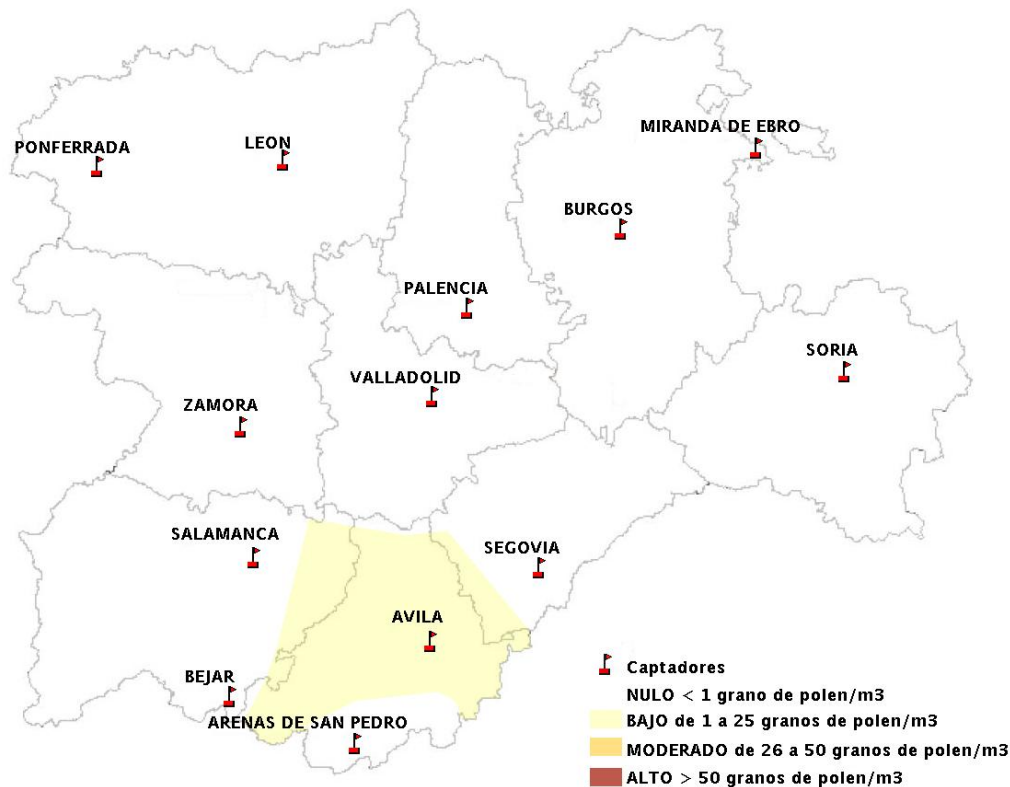

INFORME DE PREVISIONES DE NIVELES DE POLEN

17/10/2013

Los datos reflejados en los siguientes mapas y ficha de previsión para el fin de semana de los niveles de polen de los tipos polínicos más alergénicos, de cada estación de medida, han sido aportados por el Registro Aerobiológico de Castilla y León.

(ORDEN SAN/417/2010, de 26 marzo, por la que se crea el Registro Aerobiológico de Castilla y León.)

Mapa de previsión de Niveles de Polen:URTICACEAE del Jueves 17-10-13 al Domingo 20-10-13

Mapa de previsión de Niveles de Polen: PLATANUS del Jueves 17-10-13 al Domingo 20-10-13

Mapa de previsión de Niveles de Polen: POACEAE del Jueves 17-10-13 al Domingo 20-10-13

Mapa de previsión de Niveles de Polen:OLEA del Jueves 17-10-13 al Domingo 20-10-13

Mapa de previsión de Niveles de Polen:RUMEX del Jueves 17-10-13 al Domingo 20-10-13