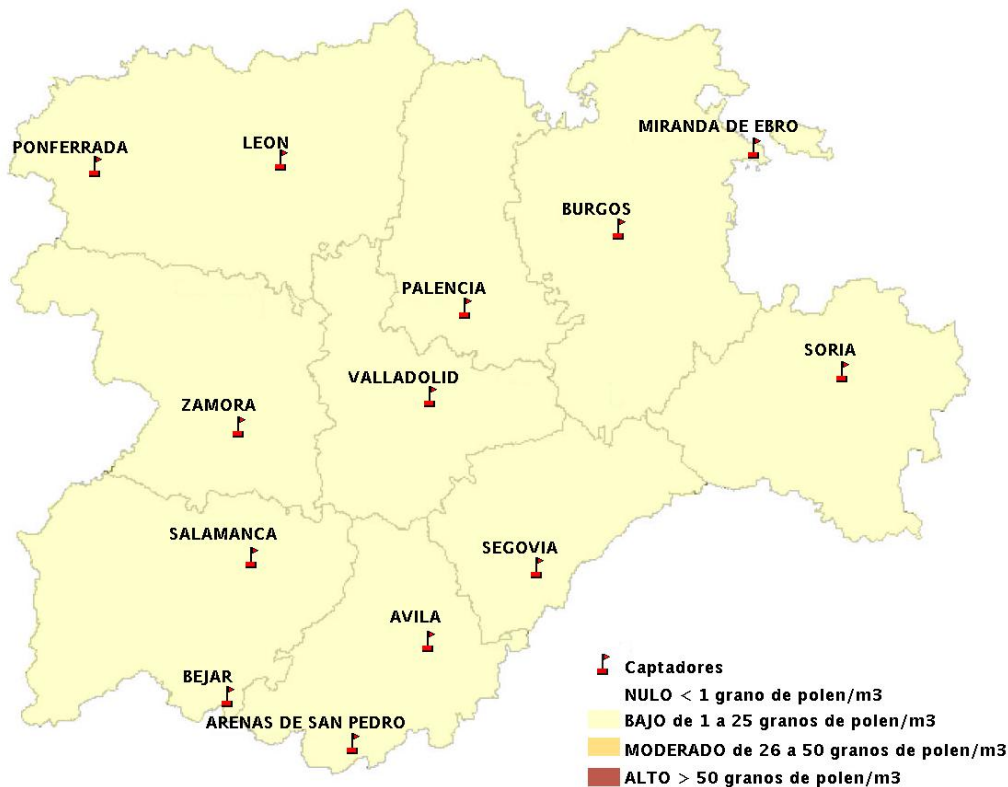

Mapa de previsión de Niveles de Polen: POACEAE del Jueves 17-10-13 al Domingo 20-10-13

Mapa de previsión de Niveles de Polen:OLEA del Jueves 17-10-13 al Domingo 20-10-13

Mapa de previsión de Niveles de Polen:RUMEX del Jueves 17-10-13 al Domingo 20-10-13

Mapa de previsión de Niveles de Polen:CUPRESSACEAE del Jueves 17-10-13 al Domingo 20-10-13

Mapa de previsión de Niveles de Polen:PLANTAGO del Jueves 17-10-13 al Domingo 20-10-13

FICHA PREVISIONES DE NIVELES DE POLEN SEMANALES