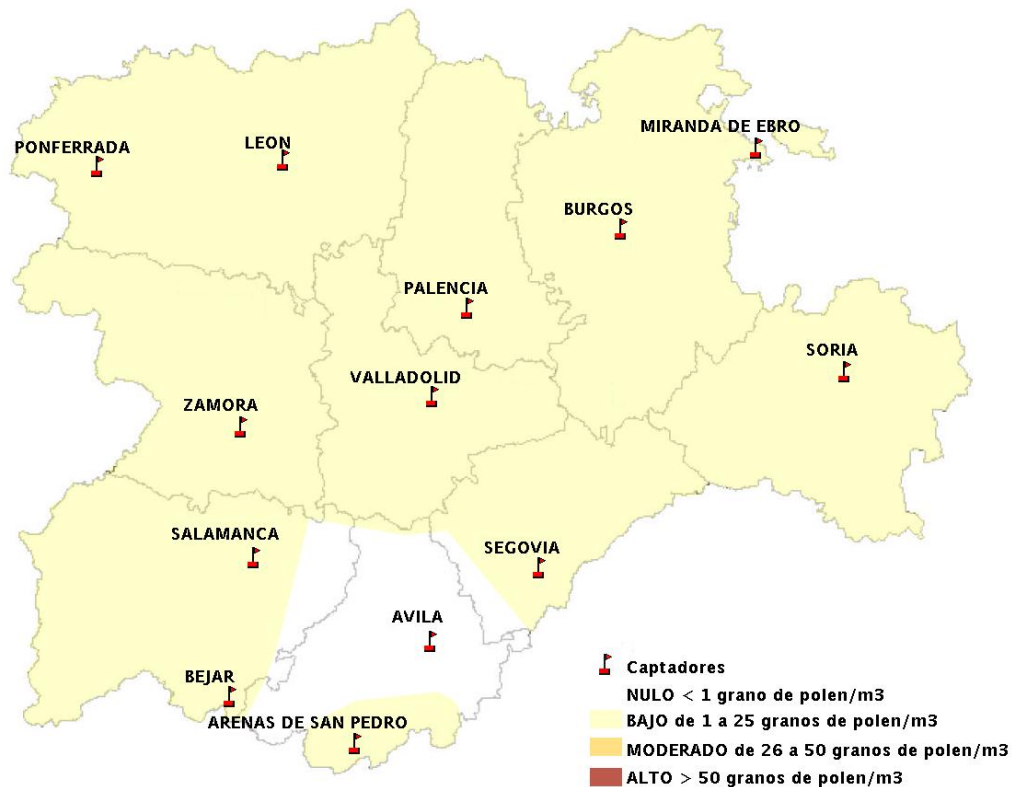

INFORME DE PREVISIONES DE NIVELES DE POLEN

17/10/2013

Los datos reflejados en los siguientes mapas y ficha de previsión para el fin de semana de los niveles de polen de los tipos polínicos más alergénicos, de cada estación de medida, han sido aportados por el Registro Aerobiológico de Castilla y León.

(ORDEN SAN/417/2010, de 26 marzo, por la que se crea el Registro Aerobiológico de Castilla y León.)

Mapa de previsión de Niveles de Polen:URTICACEAE del Jueves 17-10-13 al Domingo 20-10-13

Mapa de previsión de Niveles de Polen: PLATANUS del Jueves 17-10-13 al Domingo 20-10-13

Mapa de previsión de Niveles de Polen: POACEAE del Jueves 17-10-13 al Domingo 20-10-13

Mapa de previsión de Niveles de Polen:OLEA del Jueves 17-10-13 al Domingo 20-10-13

Mapa de previsión de Niveles de Polen:RUMEX del Jueves 17-10-13 al Domingo 20-10-13