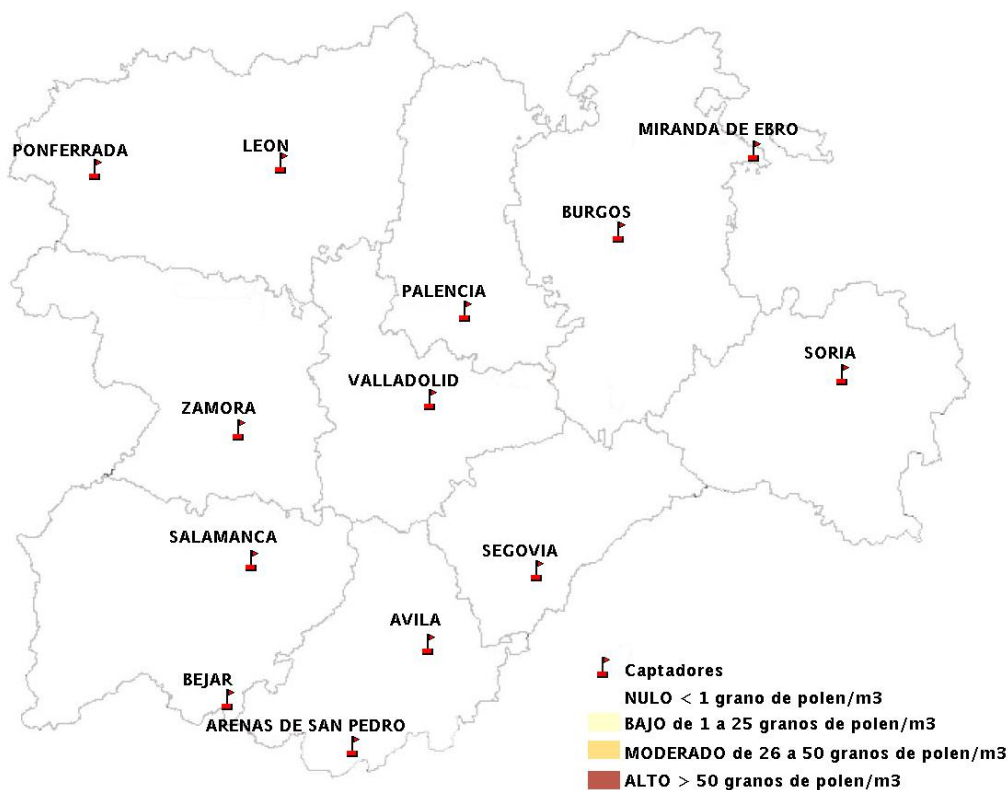

INFORME DE PREVISIONES DE NIVELES DE POLEN

17/10/2013

Los datos reflejados en los siguientes mapas y ficha de previsión para el fin de semana de los niveles de polen de los tipos polínicos más alergénicos, de cada estación de medida, han sido aportados por el Registro Aerobiológico de Castilla y León.

(ORDEN SAN/417/2010, de 26 marzo, por la que se crea el Registro Aerobiológico de Castilla y León.)

Mapa de previsión de Niveles de Polen:URTICACEAE del Jueves 17-10-13 al Domingo 20-10-13

Mapa de previsión de Niveles de Polen: PLATANUS del Jueves 17-10-13 al Domingo 20-10-13

Mapa de previsión de Niveles de Polen: POACEAE del Jueves 17-10-13 al Domingo 20-10-13

Mapa de previsión de Niveles de Polen:OLEA del Jueves 17-10-13 al Domingo 20-10-13

Mapa de previsión de Niveles de Polen:RUMEX del Jueves 17-10-13 al Domingo 20-10-13