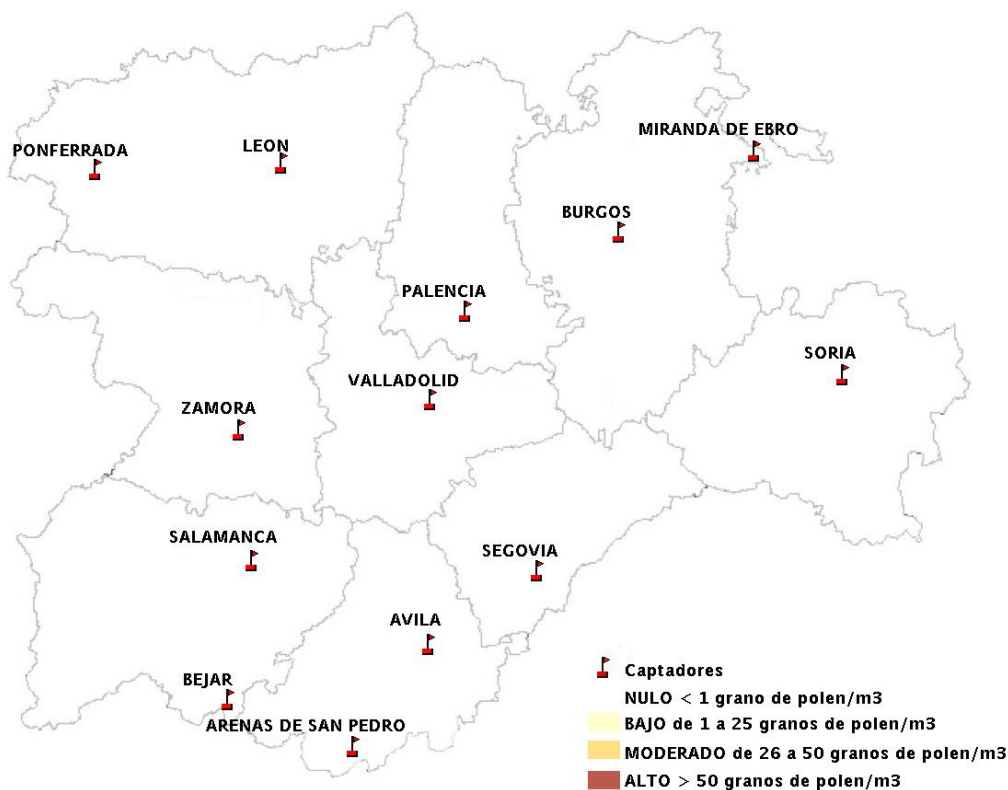

Mapa de previsión de Niveles de Polen: POACEAE del Jueves 7-11-13 al Domingo 10-11-13

Mapa de previsión de Niveles de Polen:OLEA del Jueves 7-11-13 al Domingo 10-11-13

Mapa de previsión de Niveles de Polen:RUMEX del Jueves 7-11-13 al Domingo 10-11-13

Mapa de previsión de Niveles de Polen:CUPRESSACEAE del Jueves 7-11-13 al Domingo 10-11-13

Mapa de previsión de Niveles de Polen:PLANTAGO del Jueves 7-11-13 al Domingo 10-11-13