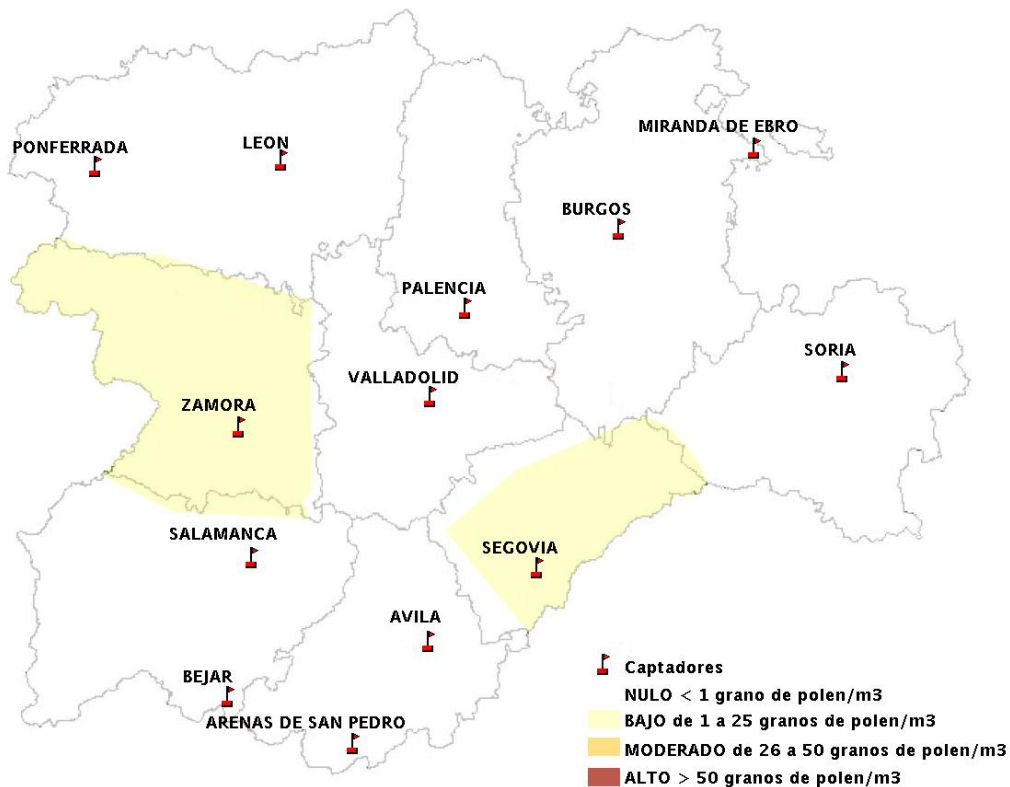

Mapa de previsión de Niveles de Polen: PLATANUS del Jueves 7-11-13 al Domingo 10-11-13