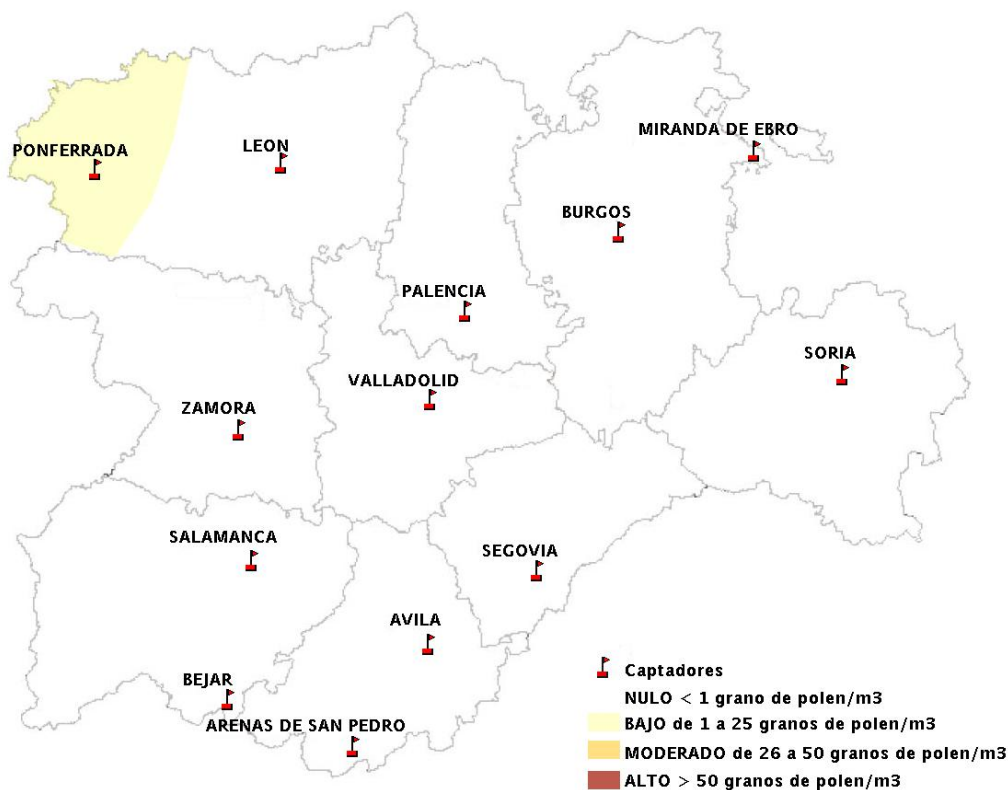

## 07/11/2013

Los datos reflejados en los siguientes mapas y ficha de previsión para el fin de semana de los niveles de polen de los tipos polínicos más alergénicos, de cada estación de medida, han sido aportados por el Registro Aerobiológico de Castilla y León.

(ORDEN SAN/417/2010, de 26 marzo, por la que se crea el Registro Aerobiológico de Castilla y León.)

Mapa de previsión de Niveles de Polen:URTICACEAE del Jueves 7-11-13 al Domingo 10-11-13

Mapa de previsión de Niveles de Polen: PLATANUS del Jueves 7-11-13 al Domingo 10-11-13

Mapa de previsión de Niveles de Polen: POACEAE del Jueves 7-11-13 al Domingo 10-11-13

Mapa de previsión de Niveles de Polen:OLEA del Jueves 7-11-13 al Domingo 10-11-13

Mapa de previsión de Niveles de Polen:RUMEX del Jueves 7-11-13 al Domingo 10-11-13