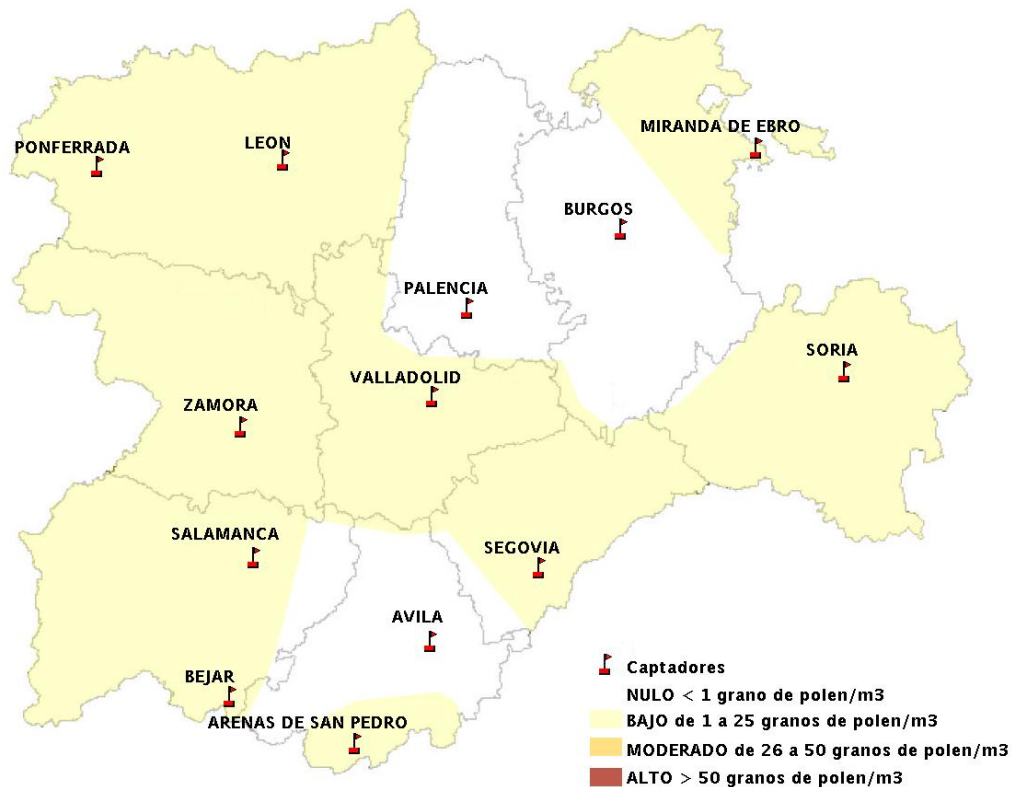

INFORME DE PREVISIONES DE NIVELES DE POLEN

07/11/2013

Los datos reflejados en los siguientes mapas y ficha de previsión para el fin de semana de los niveles de polen de los tipos polínicos más alergénicos, de cada estación de medida, han sido aportados por el Registro Aerobiológico de Castilla y León.

(ORDEN SAN/417/2010, de 26 marzo, por la que se crea el Registro Aerobiológico de Castilla y León.)

Mapa de previsión de Niveles de Polen:URTICACEAE del Jueves 7-11-13 al Domingo 10-11-13