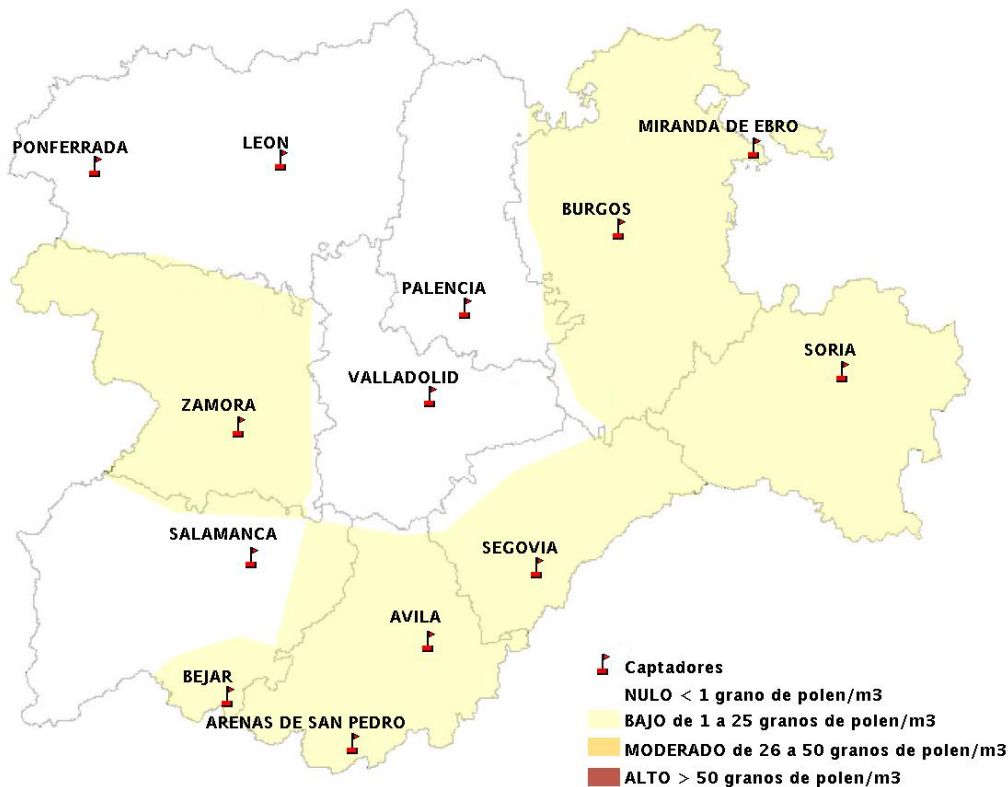

Mapa de previsión de Niveles de Polen: POACEAE del Jueves 7-11-13 al Domingo 10-11-13

Mapa de previsión de Niveles de Polen:OLEA del Jueves 7-11-13 al Domingo 10-11-13

Mapa de previsión de Niveles de Polen:RUMEX del Jueves 7-11-13 al Domingo 10-11-13

Mapa de previsión de Niveles de Polen:CUPRESSACEAE del Jueves 7-11-13 al Domingo 10-11-13

Mapa de previsión de Niveles de Polen:PLANTAGO del Jueves 7-11-13 al Domingo 10-11-13