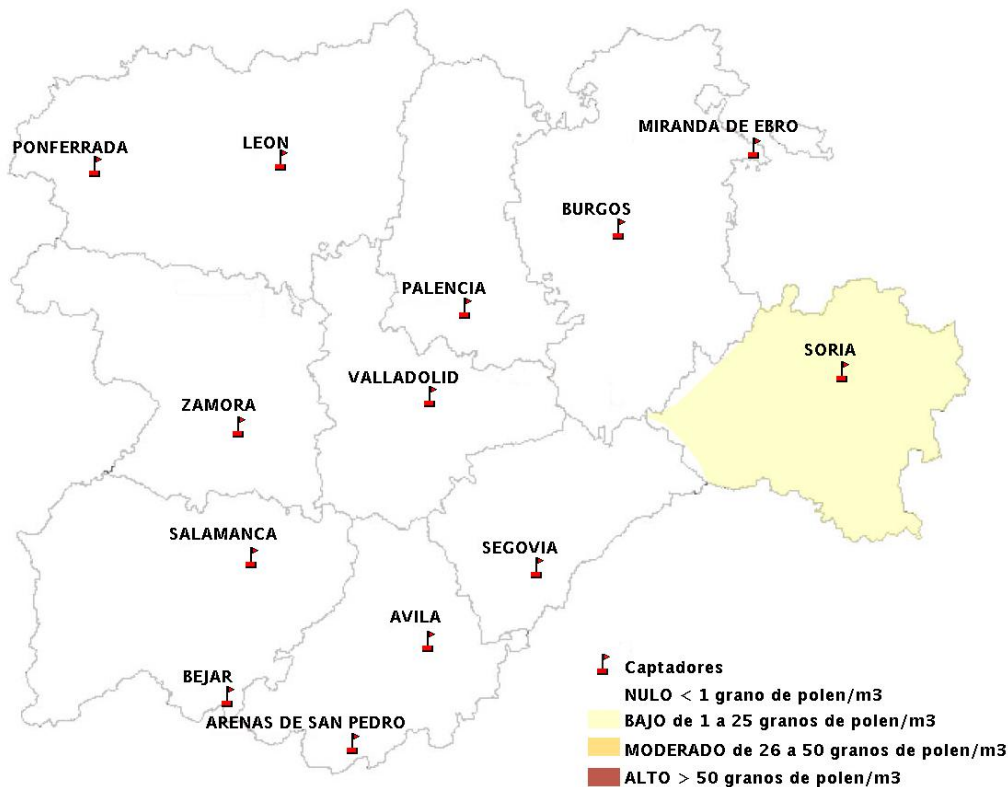

## 07/11/2013

Los datos reflejados en los siguientes mapas y ficha de previsión para el fin de semana de los niveles de polen de los tipos polínicos más alergénicos, de cada estación de medida, han sido aportados por el Registro Aerobiológico de Castilla y León.

(ORDEN SAN/417/2010, de 26 marzo, por la que se crea el Registro Aerobiológico de Castilla y León.)

Mapa de previsión de Niveles de Polen:URTICACEAE del Jueves 7-11-13 al Domingo 10-11-13

Mapa de previsión de Niveles de Polen: PLATANUS del Jueves 7-11-13 al Domingo 10-11-13

Mapa de previsión de Niveles de Polen: POACEAE del Jueves 7-11-13 al Domingo 10-11-13

Mapa de previsión de Niveles de Polen:OLEA del Jueves 7-11-13 al Domingo 10-11-13

Mapa de previsión de Niveles de Polen:RUMEX del Jueves 7-11-13 al Domingo 10-11-13