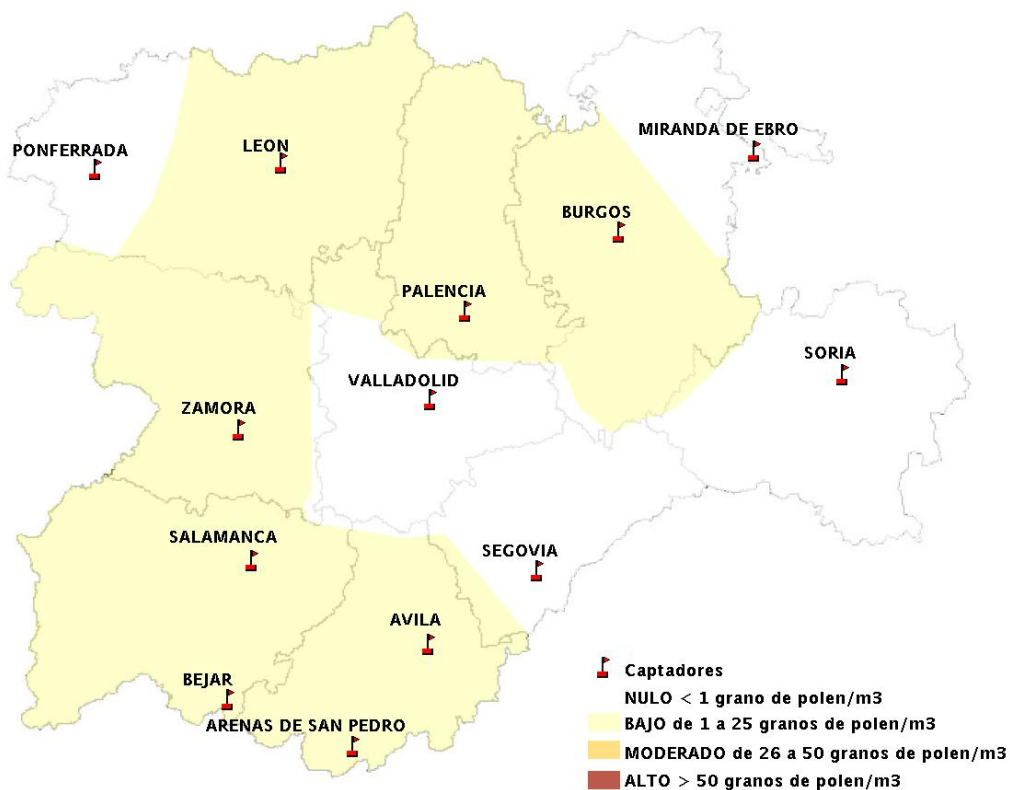

## 07/11/2013

Los datos reflejados en los siguientes mapas y ficha de previsión para el fin de semana de los niveles de polen de los tipos polínicos más alergénicos, de cada estación de medida, han sido aportados por el Registro Aerobiológico de Castilla y León.

(ORDEN SAN/417/2010, de 26 marzo, por la que se crea el Registro Aerobiológico de Castilla y León.)

Mapa de previsión de Niveles de Polen:URTICACEAE del Jueves 7-11-13 al Domingo 10-11-13

Mapa de previsión de Niveles de Polen: PLATANUS del Jueves 7-11-13 al Domingo 10-11-13

Mapa de previsión de Niveles de Polen: POACEAE del Jueves 7-11-13 al Domingo 10-11-13

Mapa de previsión de Niveles de Polen:OLEA del Jueves 7-11-13 al Domingo 10-11-13

Mapa de previsión de Niveles de Polen:RUMEX del Jueves 7-11-13 al Domingo 10-11-13