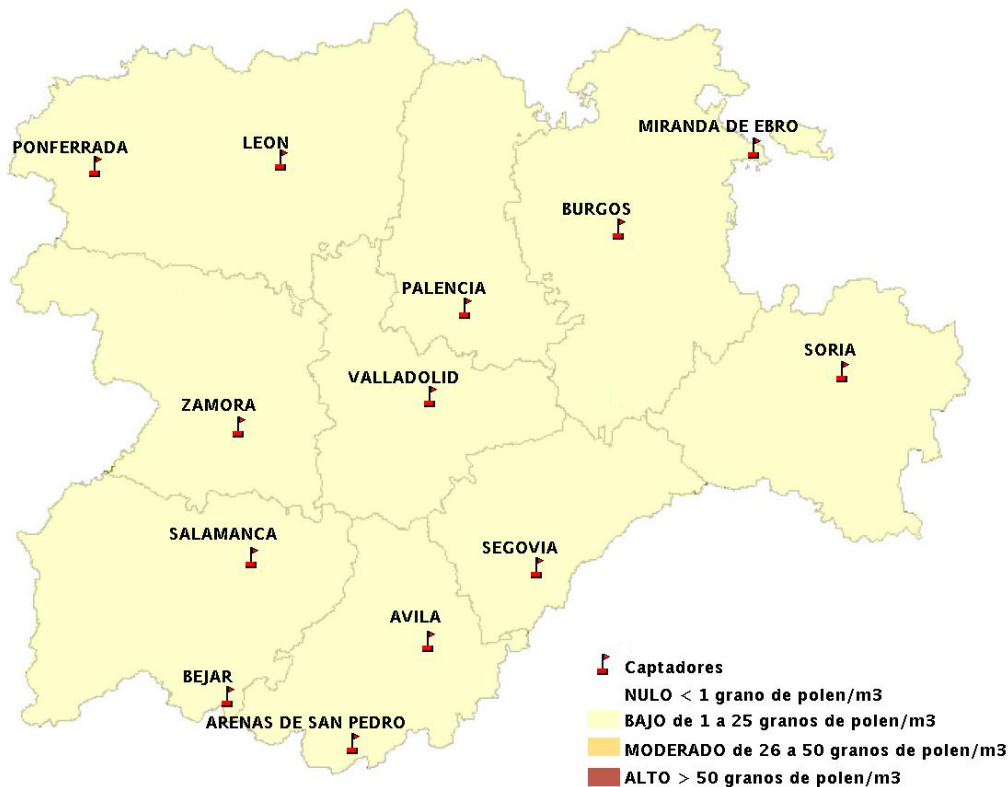

Mapa de previsión de Niveles de Polen: PLATANUS del Jueves 5-6-14 al Domingo 8-6-14