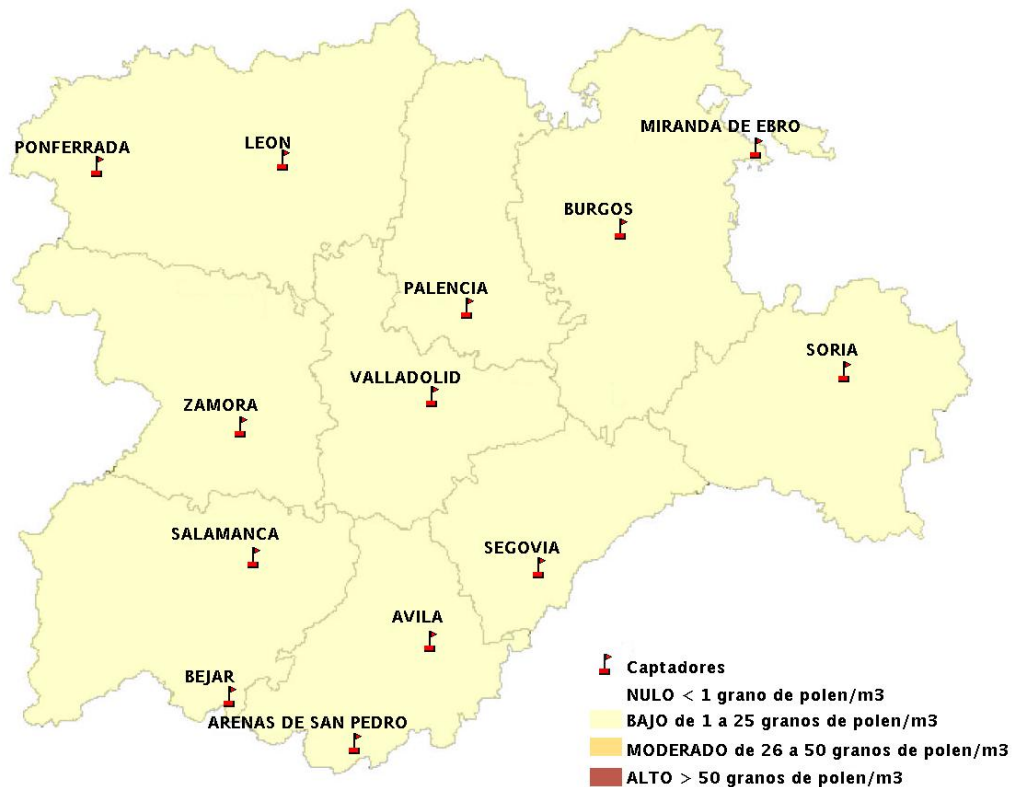

Mapa de previsión de Niveles de Polen: POACEAE del Jueves 5-6-14 al Domingo 8-6-14

Mapa de previsión de Niveles de Polen:OLEA del Jueves 5-6-14 al Domingo 8-6-14

Mapa de previsión de Niveles de Polen:RUMEX del Jueves 5-6-14 al Domingo 8-6-14

Mapa de previsión de Niveles de Polen:CUPRESSACEAE del Jueves 5-6-14 al Domingo 8-6-14

Mapa de previsión de Niveles de Polen:PLANTAGO del Jueves 5-6-14 al Domingo 8-6-14

FICHA PREVISIONES DE NIVELES DE POLEN SEMANALES