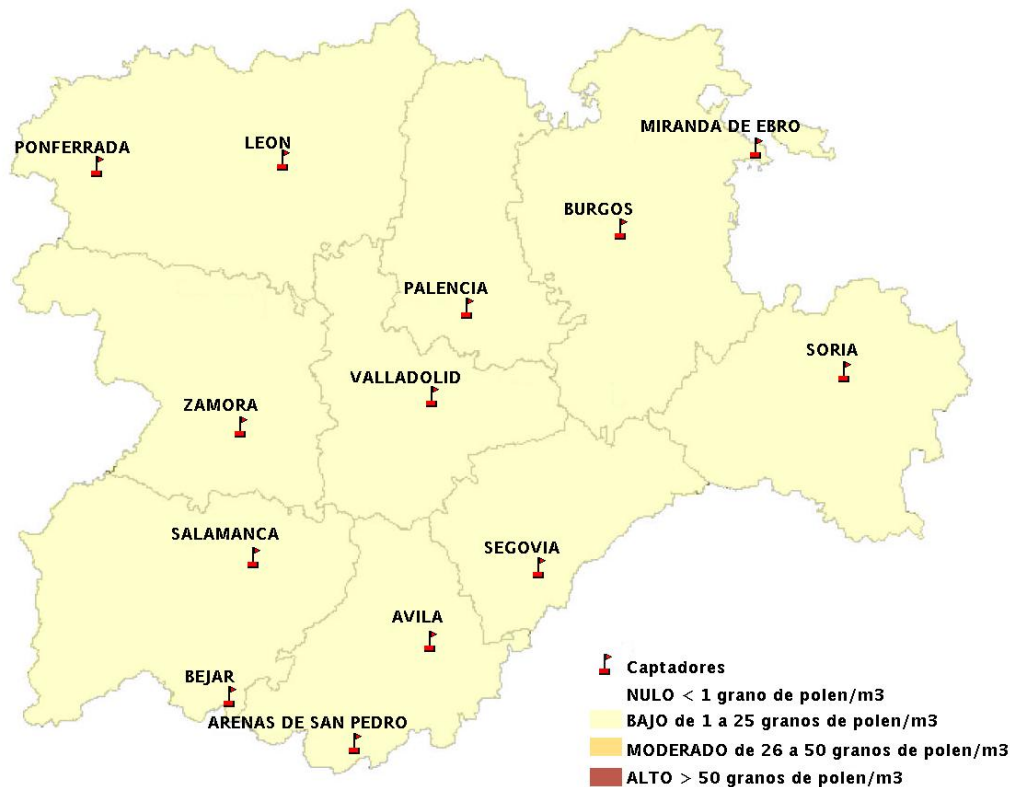

(ORDEN SAN/417/2010, de 26 marzo, por la que se crea el Registro Aerobiológico de Castilla y León.)

Mapa de previsión de Niveles de Polen:URTICACEAE del Jueves 5-6-14 al Domingo 8-6-14

Mapa de previsión de Niveles de Polen: PLATANUS del Jueves 5-6-14 al Domingo 8-6-14

Mapa de previsión de Niveles de Polen: POACEAE del Jueves 5-6-14 al Domingo 8-6-14

Mapa de previsión de Niveles de Polen:OLEA del Jueves 5-6-14 al Domingo 8-6-14

Mapa de previsión de Niveles de Polen:RUMEX del Jueves 5-6-14 al Domingo 8-6-14