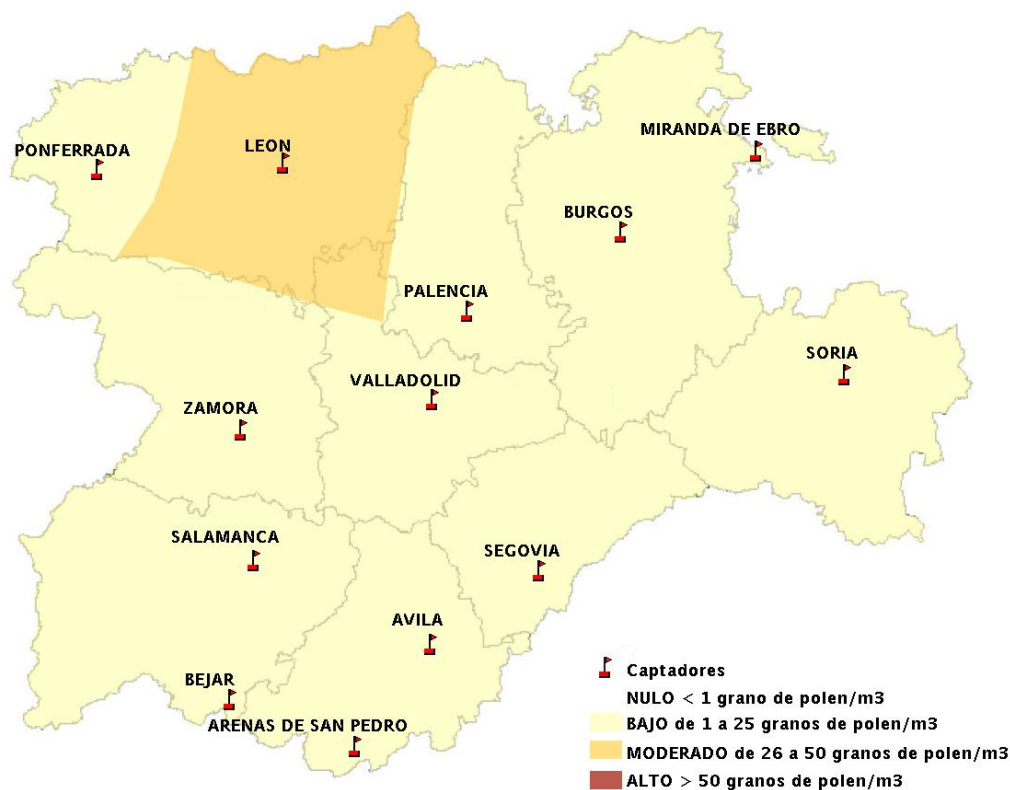

(ORDEN SAN/417/2010, de 26 marzo, por la que se crea el Registro Aerobiológico de Castilla y León.)

Mapa de previsión de Niveles de Polen:URTICACEAE del Jueves 5-6-14 al Domingo 8-6-14

Mapa de previsión de Niveles de Polen: PLATANUS del Jueves 5-6-14 al Domingo 8-6-14

Mapa de previsión de Niveles de Polen: POACEAE del Jueves 5-6-14 al Domingo 8-6-14

Mapa de previsión de Niveles de Polen:OLEA del Jueves 5-6-14 al Domingo 8-6-14

Mapa de previsión de Niveles de Polen:RUMEX del Jueves 5-6-14 al Domingo 8-6-14