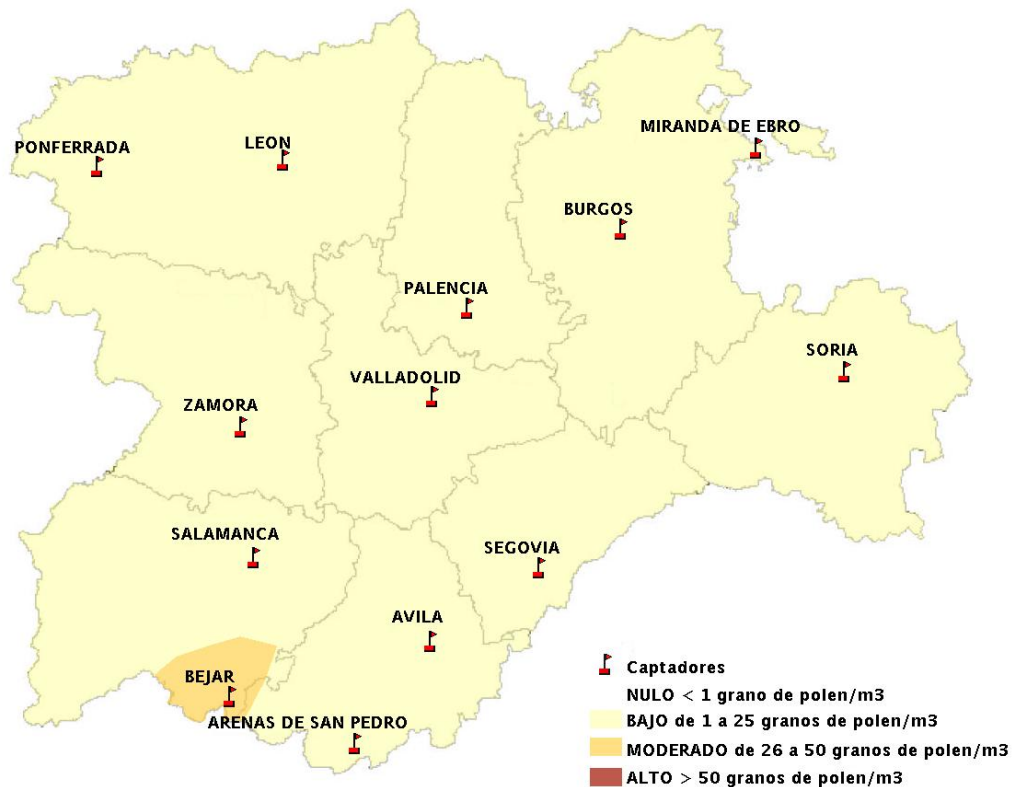

INFORME DE PREVISIONES DE NIVELES DE POLEN

05/06/2014

Los datos reflejados en los siguientes mapas y ficha de previsión para el fin de semana de los niveles de polen de los tipos polínicos más alergénicos, de cada estación de medida, han sido aportados por el Registro Aerobiológico de Castilla y León.

(ORDEN SAN/417/2010, de 26 marzo, por la que se crea el Registro Aerobiológico de Castilla y León.)

Mapa de previsión de Niveles de Polen:URTICACEAE del Jueves 5-6-14 al Domingo 8-6-14