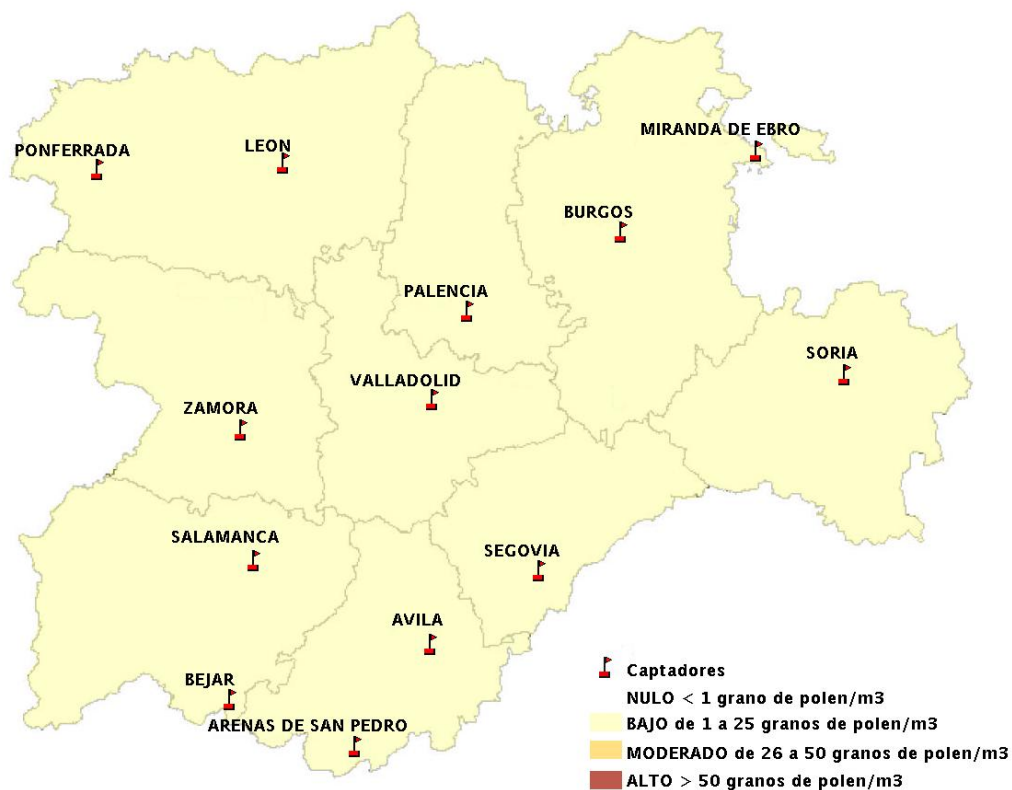

Mapa de previsión de Niveles de Polen: POACEAE del Jueves 5-6-14 al Domingo 8-6-14

Mapa de previsión de Niveles de Polen:OLEA del Jueves 5-6-14 al Domingo 8-6-14

Mapa de previsión de Niveles de Polen:RUMEX del Jueves 5-6-14 al Domingo 8-6-14

Mapa de previsión de Niveles de Polen:CUPRESSACEAE del Jueves 5-6-14 al Domingo 8-6-14

Mapa de previsión de Niveles de Polen:PLANTAGO del Jueves 5-6-14 al Domingo 8-6-14

FICHA PREVISIONES DE NIVELES DE POLEN SEMANALES