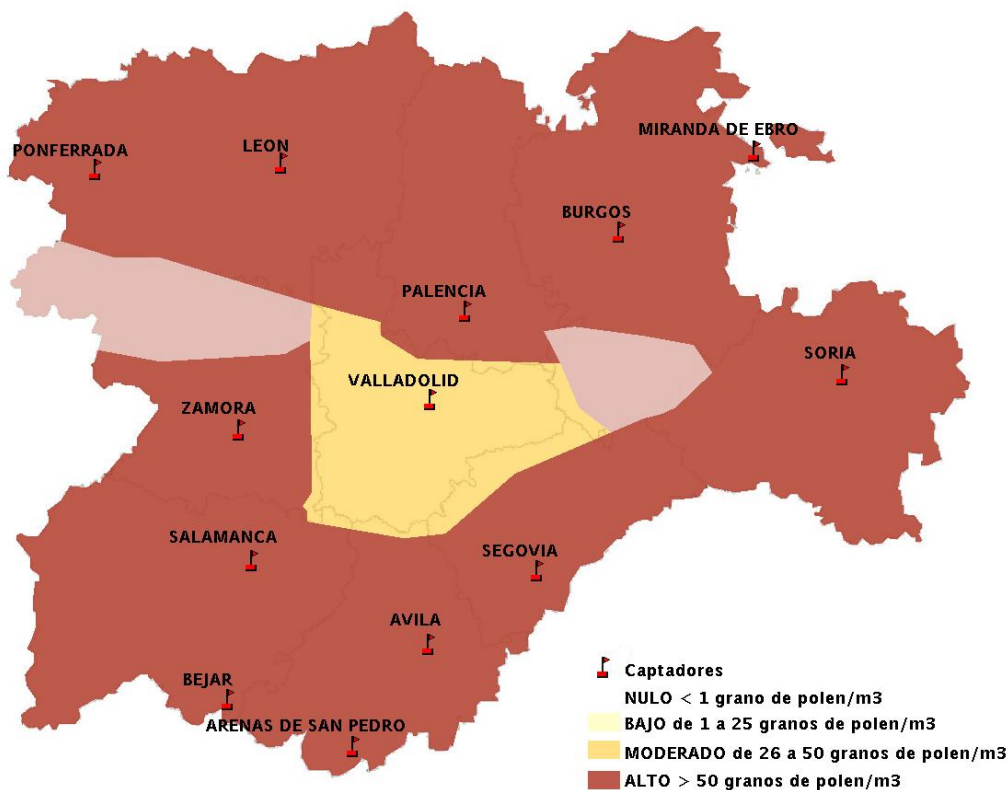

Mapa de previsión de Niveles de Polen: POACEAE del Jueves 5-6-14 al Domingo 8-6-14