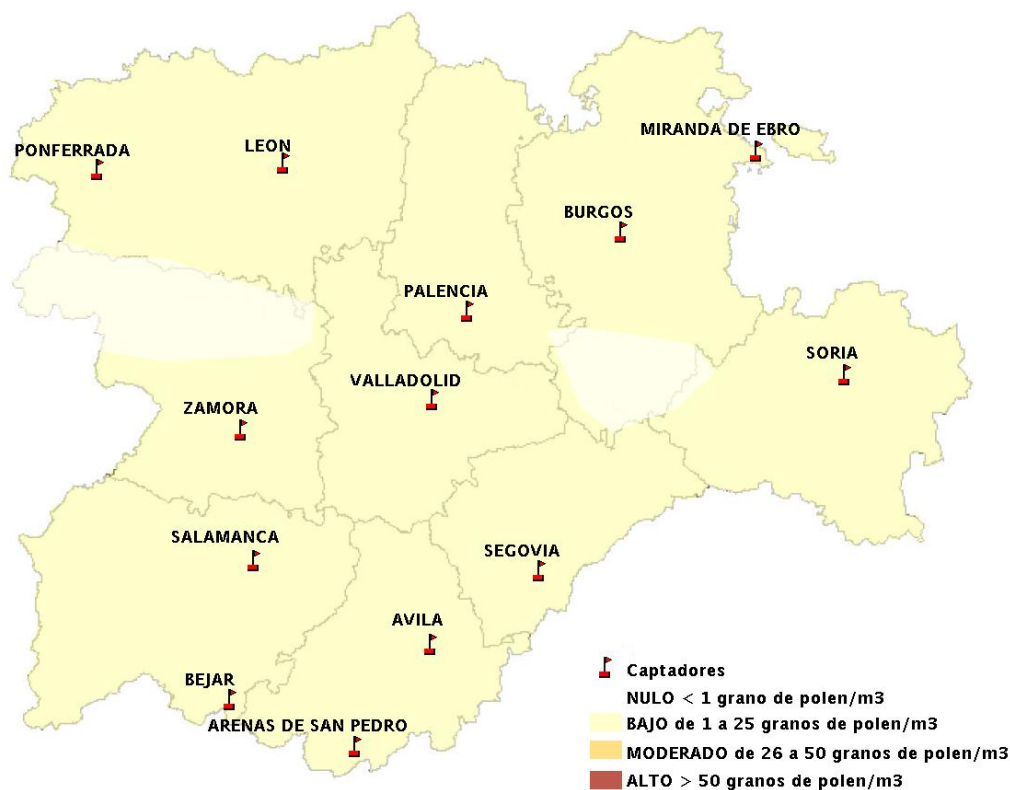

(ORDEN SAN/417/2010, de 26 marzo, por la que se crea el Registro Aerobiológico de Castilla y León.)

Mapa de previsión de Niveles de Polen:URTICACEAE del Jueves 31-7-14 al Domingo 3-8-14

Mapa de previsión de Niveles de Polen: PLATANUS del Jueves 31-7-14 al Domingo 3-8-14

Mapa de previsión de Niveles de Polen: POACEAE del Jueves 31-7-14 al Domingo 3-8-14

Mapa de previsión de Niveles de Polen:OLEA del Jueves 31-7-14 al Domingo 3-8-14

Mapa de previsión de Niveles de Polen:RUMEX del Jueves 31-7-14 al Domingo 3-8-14