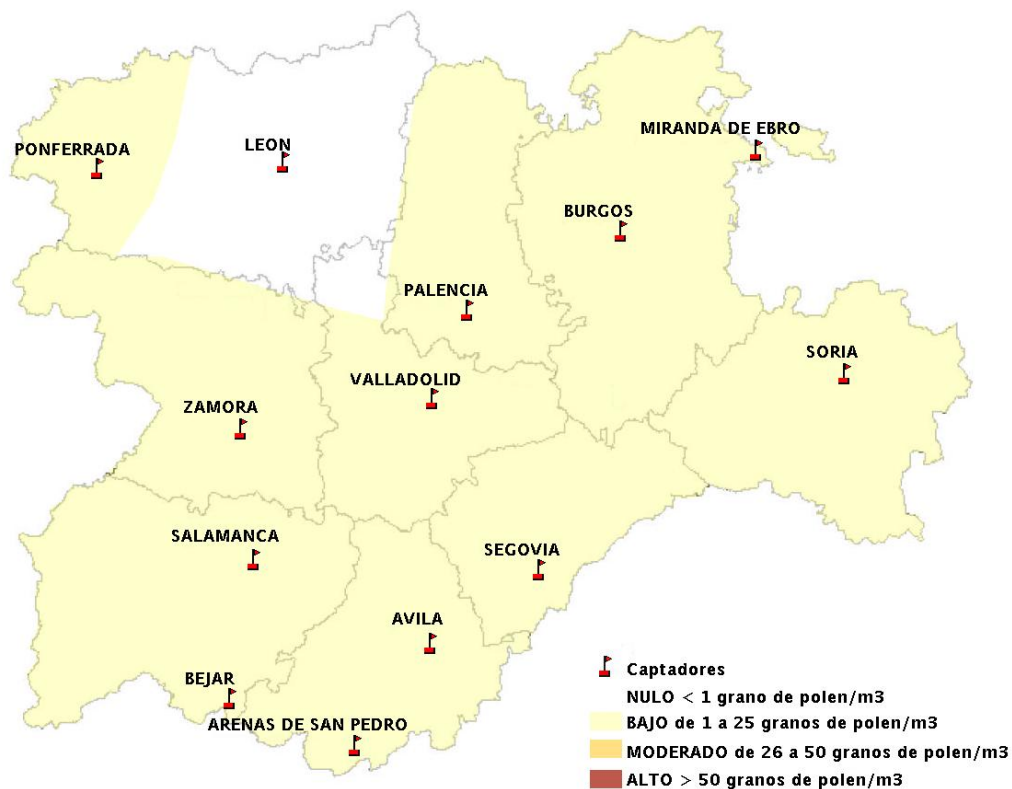

Mapa de previsión de Niveles de Polen:CUPRESSACEAE del Jueves 31-7-14 al Domingo 3-8-14