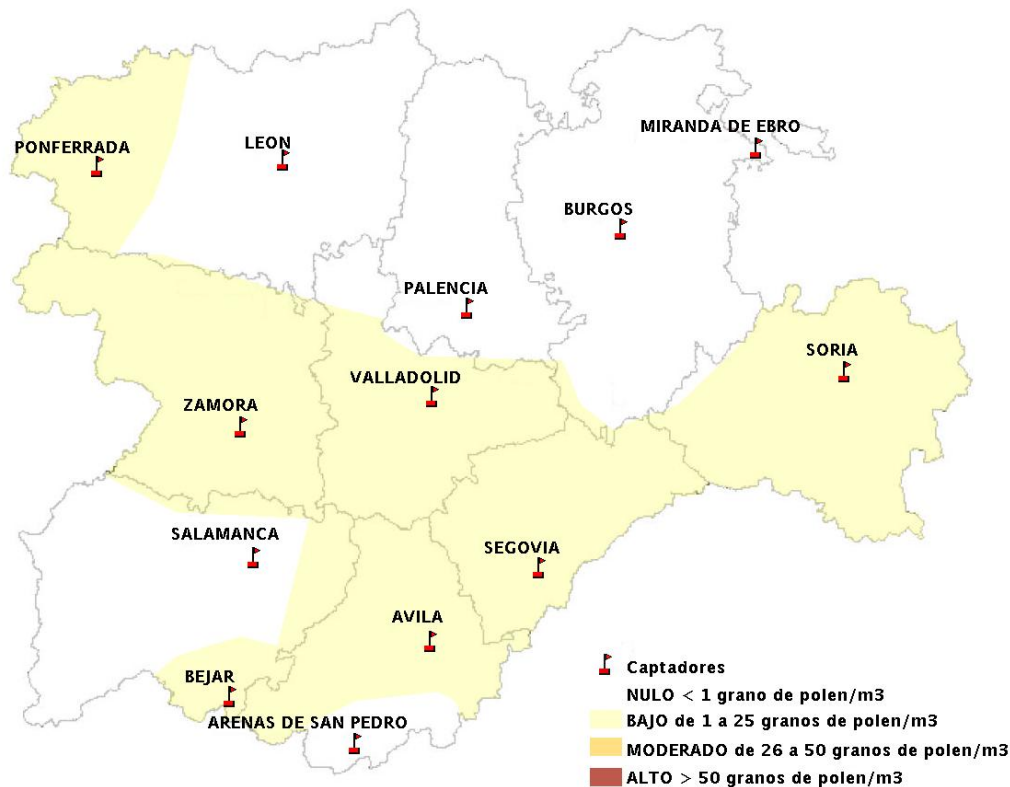

Mapa de previsión de Niveles de Polen: PLATANUS del Jueves 31-7-14 al Domingo 3-8-14