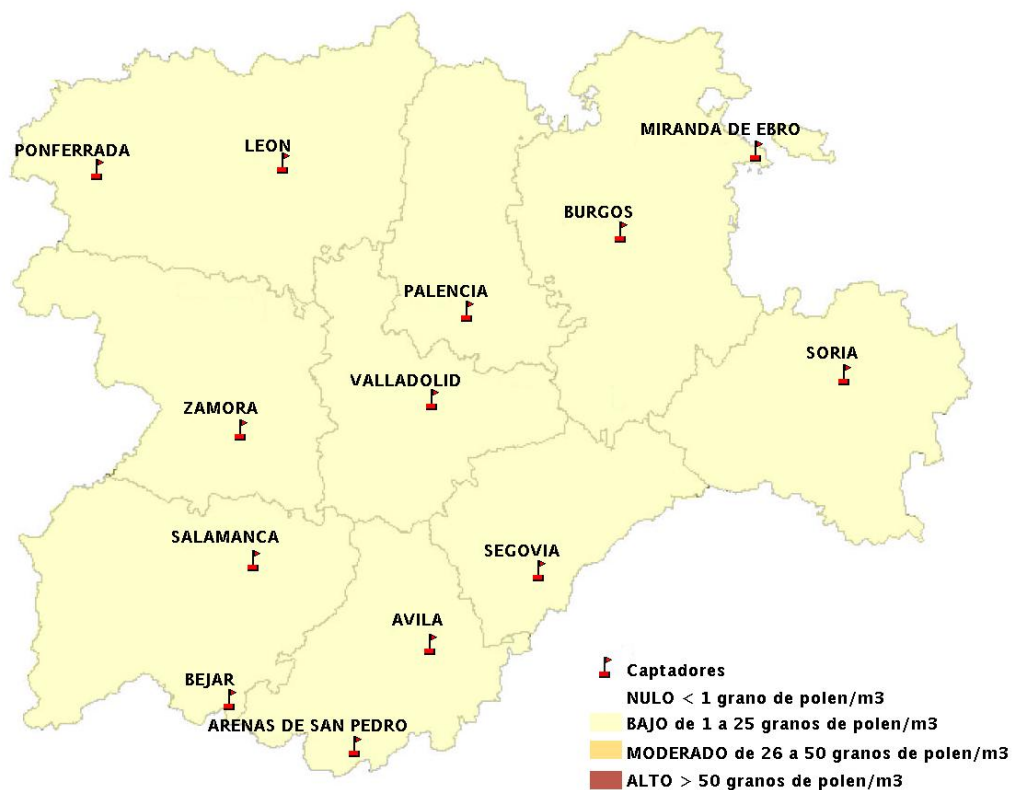

Mapa de previsión de Niveles de Polen:PLANTAGO del Jueves 31-7-14 al Domingo 3-8-14