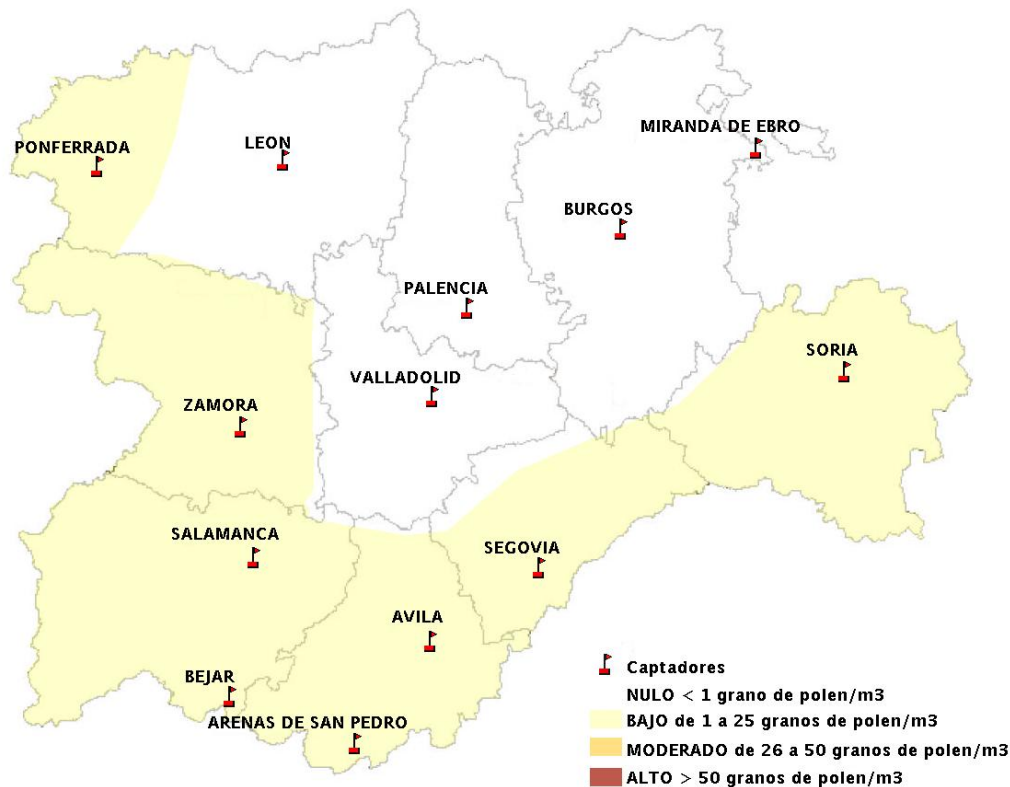

(ORDEN SAN/417/2010, de 26 marzo, por la que se crea el Registro Aerobiológico de Castilla y León.)

Mapa de previsión de Niveles de Polen:URTICACEAE del Jueves 31-7-14 al Domingo 3-8-14

Mapa de previsión de Niveles de Polen: PLATANUS del Jueves 31-7-14 al Domingo 3-8-14

Mapa de previsión de Niveles de Polen: POACEAE del Jueves 31-7-14 al Domingo 3-8-14

Mapa de previsión de Niveles de Polen:OLEA del Jueves 31-7-14 al Domingo 3-8-14

Mapa de previsión de Niveles de Polen:RUMEX del Jueves 31-7-14 al Domingo 3-8-14