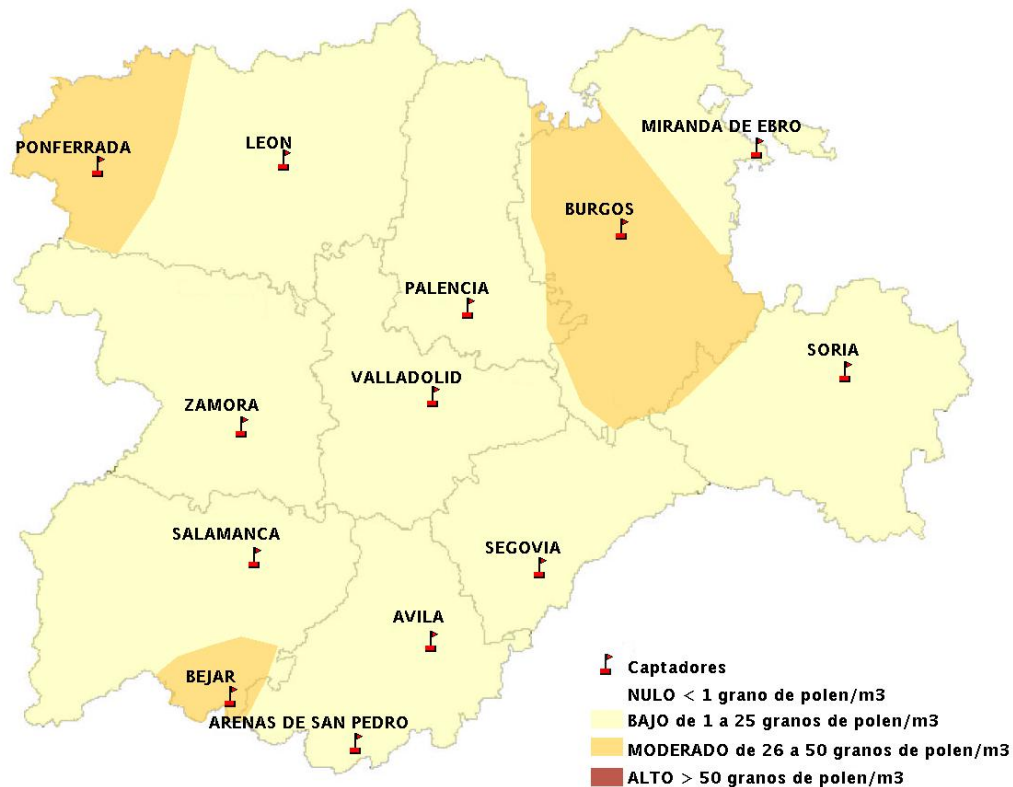

INFORME DE PREVISIONES DE NIVELES DE POLEN

31/07/2014

Los datos reflejados en los siguientes mapas y ficha de previsión para el fin de semana de los niveles de polen de los tipos polínicos más alergénicos, de cada estación de medida, han sido aportados por el Registro Aerobiológico de Castilla y León.

(ORDEN SAN/417/2010, de 26 marzo, por la que se crea el Registro Aerobiológico de Castilla y León.)

Mapa de previsión de Niveles de Polen:URTICACEAE del Jueves 31-7-14 al Domingo 3-8-14