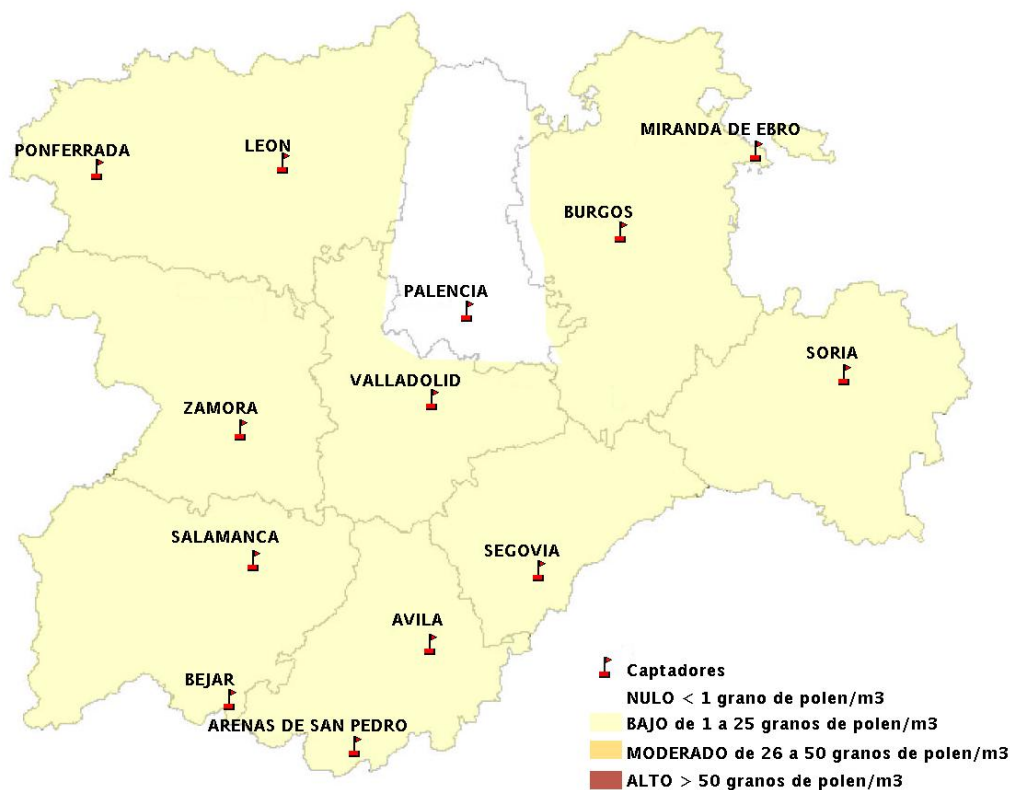

(ORDEN SAN/417/2010, de 26 marzo, por la que se crea el Registro Aerobiológico de Castilla y León.)

Mapa de previsión de Niveles de Polen:URTICACEAE del Jueves 31-7-14 al Domingo 3-8-14

Mapa de previsión de Niveles de Polen: PLATANUS del Jueves 31-7-14 al Domingo 3-8-14

Mapa de previsión de Niveles de Polen: POACEAE del Jueves 31-7-14 al Domingo 3-8-14

Mapa de previsión de Niveles de Polen:OLEA del Jueves 31-7-14 al Domingo 3-8-14

Mapa de previsión de Niveles de Polen:RUMEX del Jueves 31-7-14 al Domingo 3-8-14