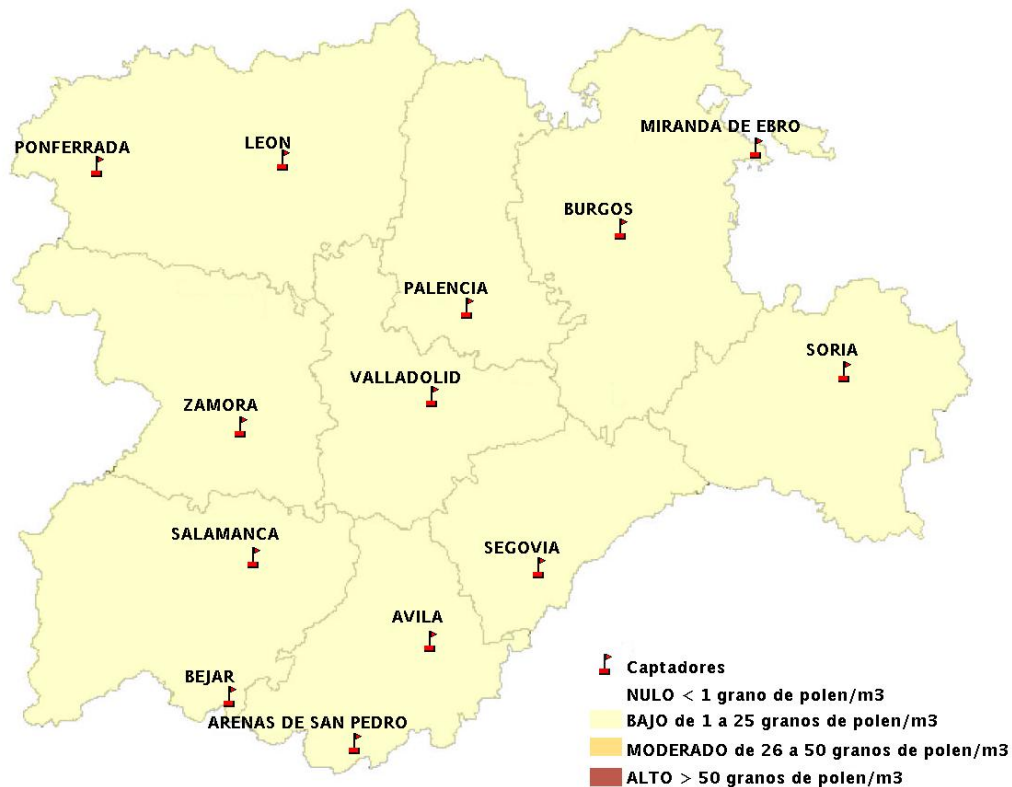

INFORME DE PREVISIONES DE NIVELES DE POLEN

11/09/2014

Los datos reflejados en los siguientes mapas y ficha de previsión para el fin de semana de los niveles de polen de los tipos polínicos más alergénicos, de cada estación de medida, han sido aportados por el Registro Aerobiológico de Castilla y León.

(ORDEN SAN/417/2010, de 26 marzo, por la que se crea el Registro Aerobiológico de Castilla y León.)

Mapa de previsión de Niveles de Polen:URTICACEAE del Jueves 11-9-14 al Domingo 14-9-14