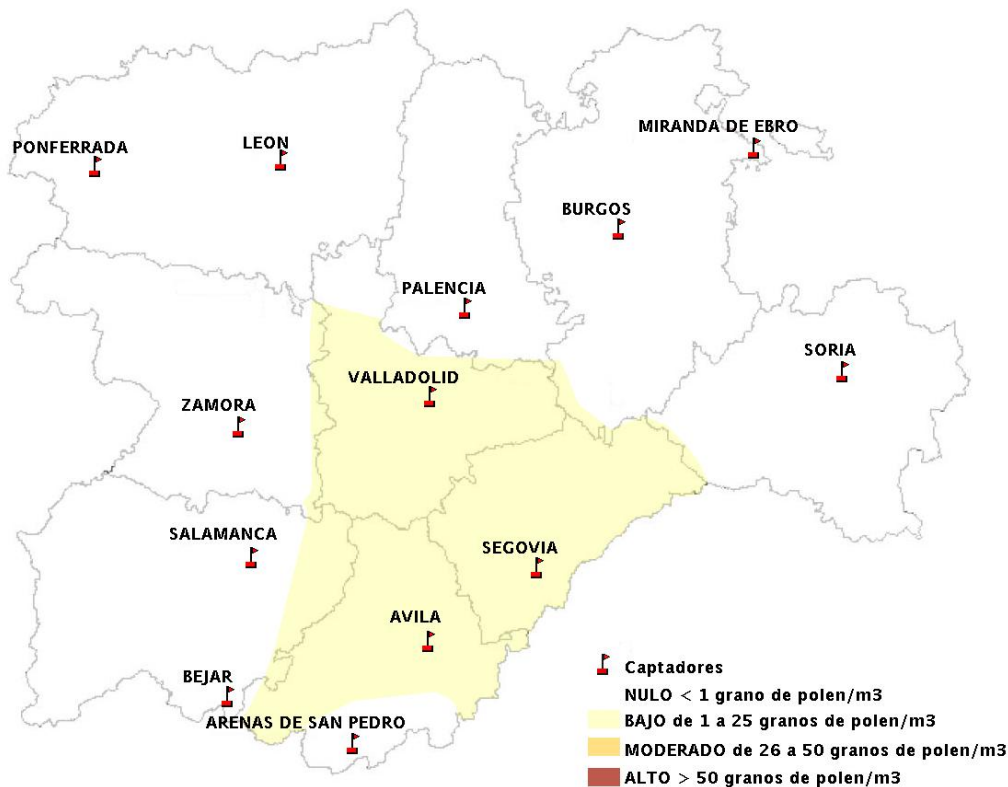

Mapa de previsión de Niveles de Polen: PLATANUS del Jueves 11-9-14 al Domingo 14-9-14