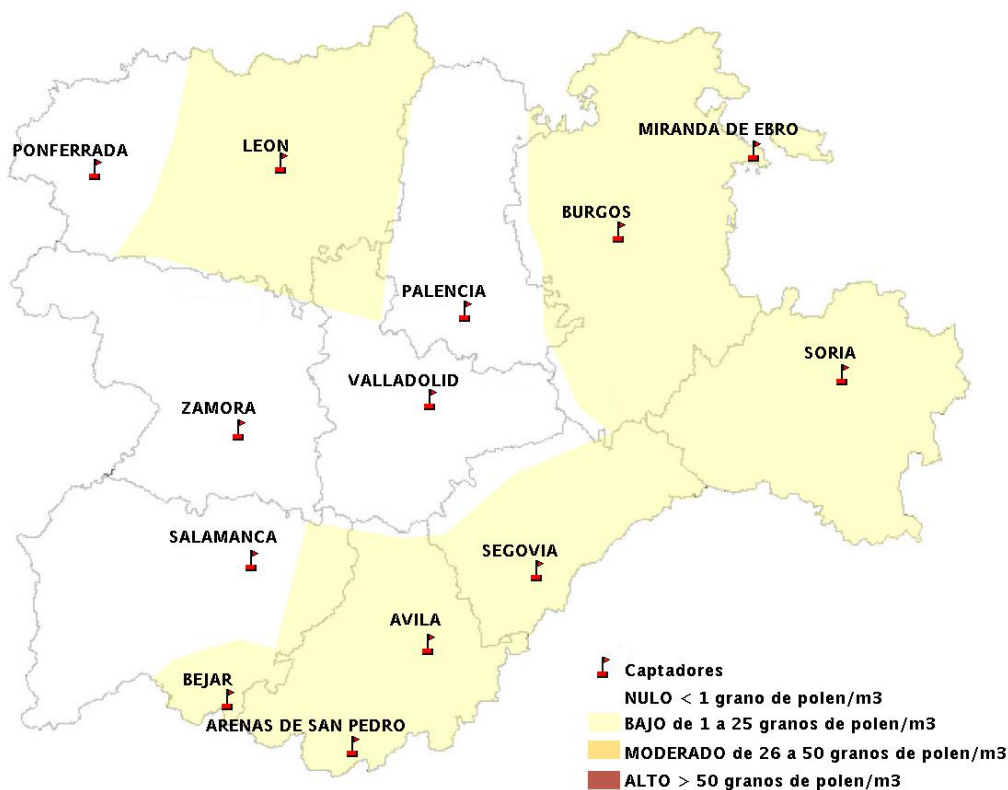

## 11/09/2014

Los datos reflejados en los siguientes mapas y ficha de previsión para el fin de semana de los niveles de polen de los tipos polínicos más alergénicos, de cada estación de medida, han sido aportados por el Registro Aerobiológico de Castilla y León.

(ORDEN SAN/417/2010, de 26 marzo, por la que se crea el Registro Aerobiológico de Castilla y León.)

Mapa de previsión de Niveles de Polen:URTICACEAE del Jueves 11-9-14 al Domingo 14-9-14

Mapa de previsión de Niveles de Polen: PLATANUS del Jueves 11-9-14 al Domingo 14-9-14

Mapa de previsión de Niveles de Polen: POACEAE del Jueves 11-9-14 al Domingo 14-9-14

Mapa de previsión de Niveles de Polen:OLEA del Jueves 11-9-14 al Domingo 14-9-14

Mapa de previsión de Niveles de Polen:RUMEX del Jueves 11-9-14 al Domingo 14-9-14