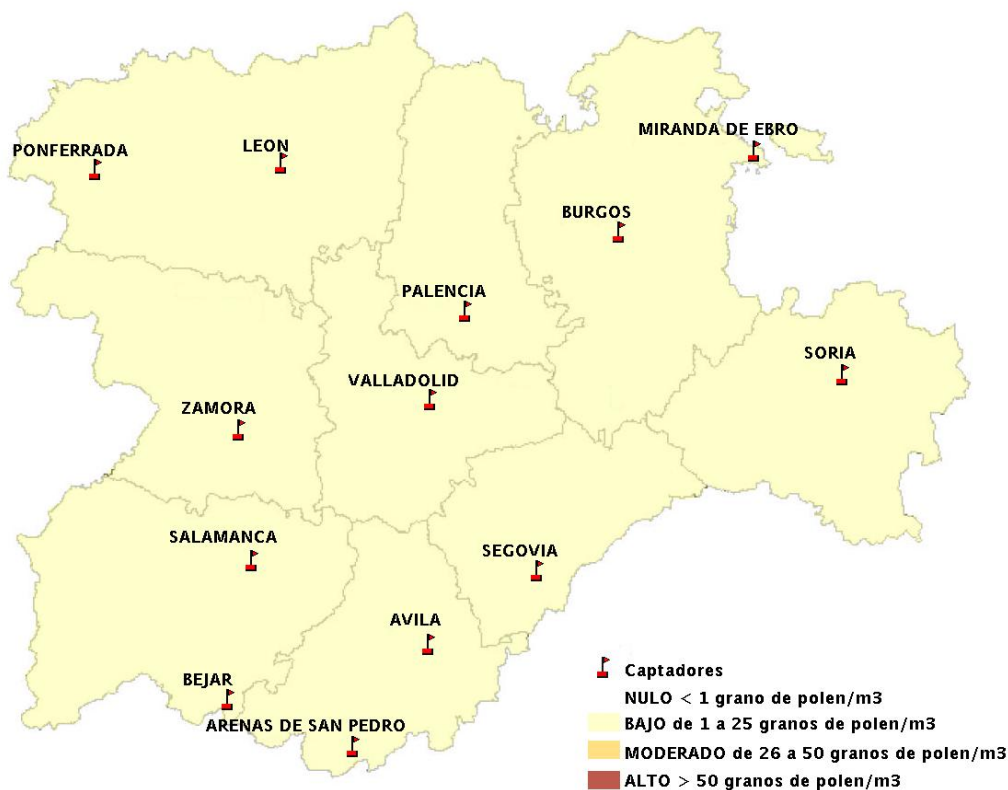

Mapa de previsión de Niveles de Polen: POACEAE del Jueves 11-9-14 al Domingo 14-9-14

Mapa de previsión de Niveles de Polen:OLEA del Jueves 11-9-14 al Domingo 14-9-14

Mapa de previsión de Niveles de Polen:RUMEX del Jueves 11-9-14 al Domingo 14-9-14

Mapa de previsión de Niveles de Polen:CUPRESSACEAE del Jueves 11-9-14 al Domingo 14-9-14

Mapa de previsión de Niveles de Polen:PLANTAGO del Jueves 11-9-14 al Domingo 14-9-14