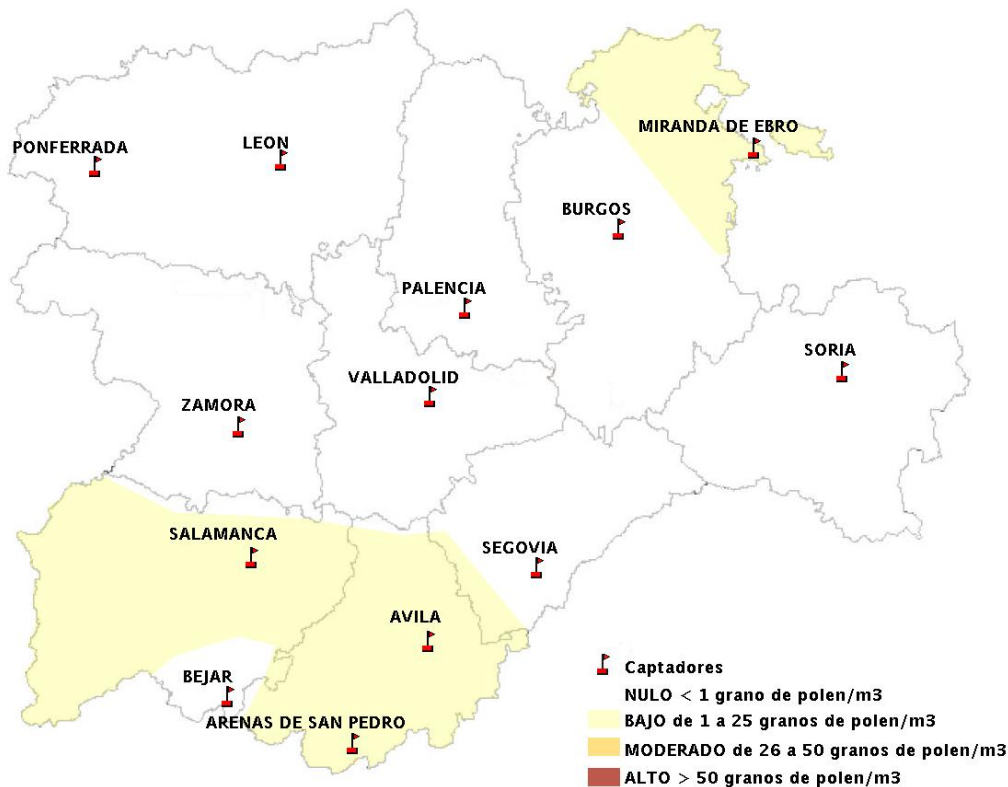

## 11/09/2014

Los datos reflejados en los siguientes mapas y ficha de previsión para el fin de semana de los niveles de polen de los tipos polínicos más alergénicos, de cada estación de medida, han sido aportados por el Registro Aerobiológico de Castilla y León.

(ORDEN SAN/417/2010, de 26 marzo, por la que se crea el Registro Aerobiológico de Castilla y León.)

Mapa de previsión de Niveles de Polen:URTICACEAE del Jueves 11-9-14 al Domingo 14-9-14

Mapa de previsión de Niveles de Polen: PLATANUS del Jueves 11-9-14 al Domingo 14-9-14

Mapa de previsión de Niveles de Polen: POACEAE del Jueves 11-9-14 al Domingo 14-9-14

Mapa de previsión de Niveles de Polen:OLEA del Jueves 11-9-14 al Domingo 14-9-14

Mapa de previsión de Niveles de Polen:RUMEX del Jueves 11-9-14 al Domingo 14-9-14