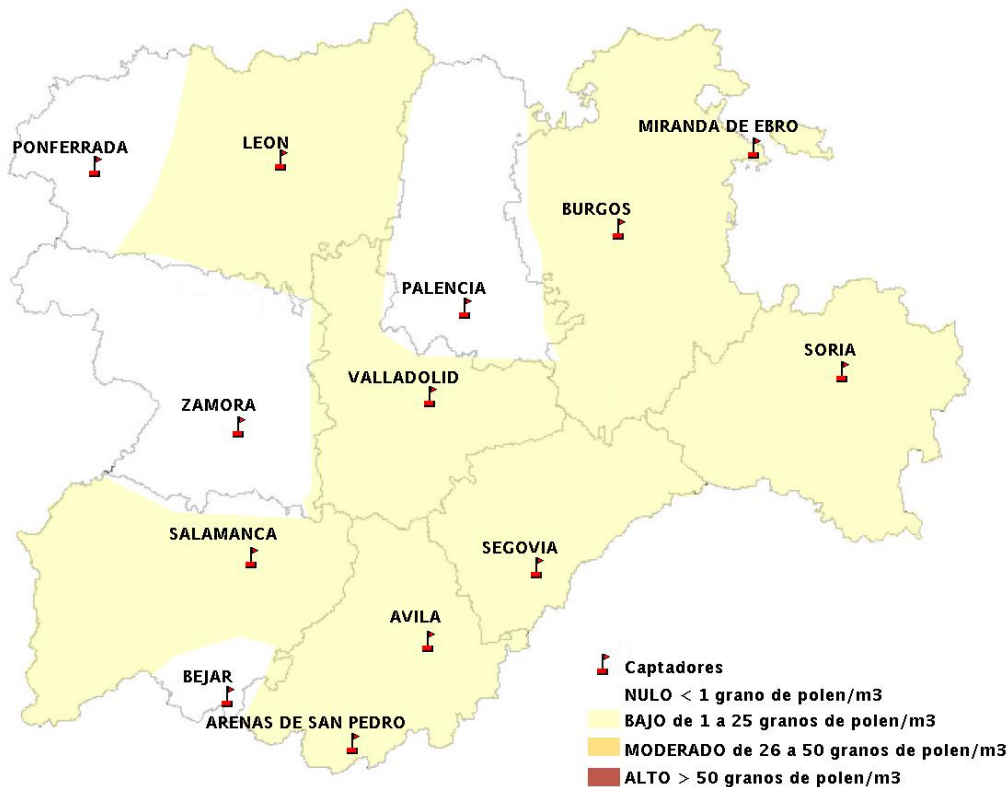

Mapa de previsión de Niveles de Polen: POACEAE del Jueves 11-9-14 al Domingo 14-9-14

Mapa de previsión de Niveles de Polen:OLEA del Jueves 11-9-14 al Domingo 14-9-14

Mapa de previsión de Niveles de Polen:RUMEX del Jueves 11-9-14 al Domingo 14-9-14

Mapa de previsión de Niveles de Polen:CUPRESSACEAE del Jueves 11-9-14 al Domingo 14-9-14

Mapa de previsión de Niveles de Polen:PLANTAGO del Jueves 11-9-14 al Domingo 14-9-14