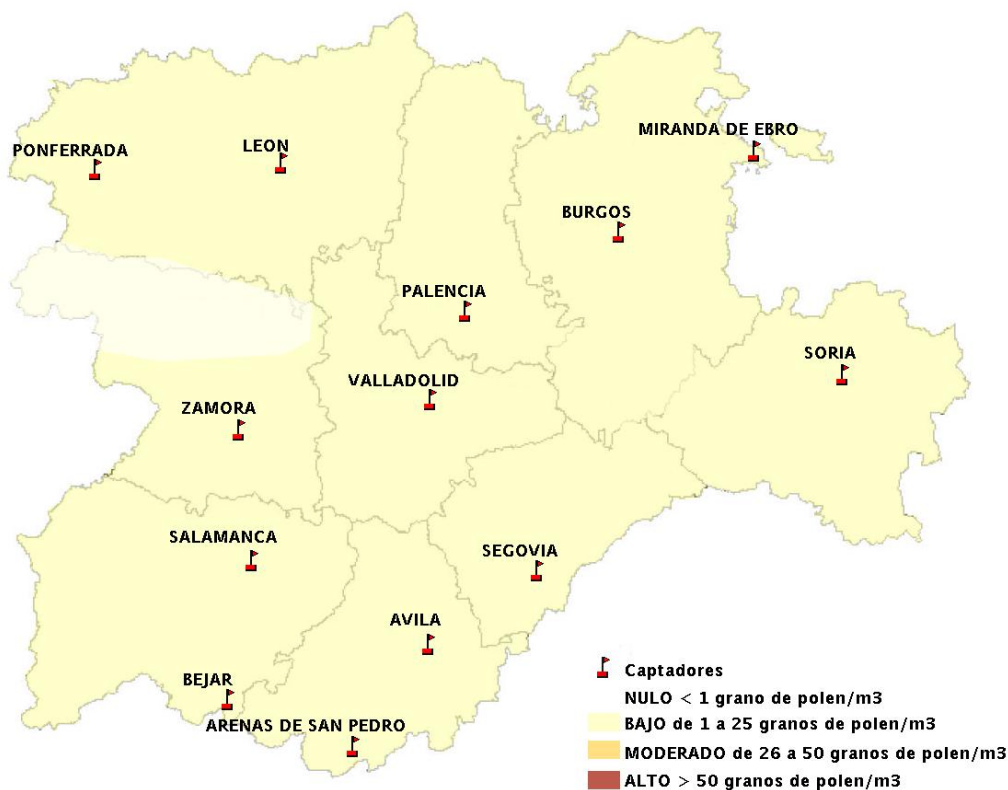

## 11/09/2014

Los datos reflejados en los siguientes mapas y ficha de previsión para el fin de semana de los niveles de polen de los tipos polínicos más alergénicos, de cada estación de medida, han sido aportados por el Registro Aerobiológico de Castilla y León.

(ORDEN SAN/417/2010, de 26 marzo, por la que se crea el Registro Aerobiológico de Castilla y León.)

Mapa de previsión de Niveles de Polen:URTICACEAE del Jueves 11-9-14 al Domingo 14-9-14

Mapa de previsión de Niveles de Polen: PLATANUS del Jueves 11-9-14 al Domingo 14-9-14

Mapa de previsión de Niveles de Polen: POACEAE del Jueves 11-9-14 al Domingo 14-9-14

Mapa de previsión de Niveles de Polen:OLEA del Jueves 11-9-14 al Domingo 14-9-14

Mapa de previsión de Niveles de Polen:RUMEX del Jueves 11-9-14 al Domingo 14-9-14