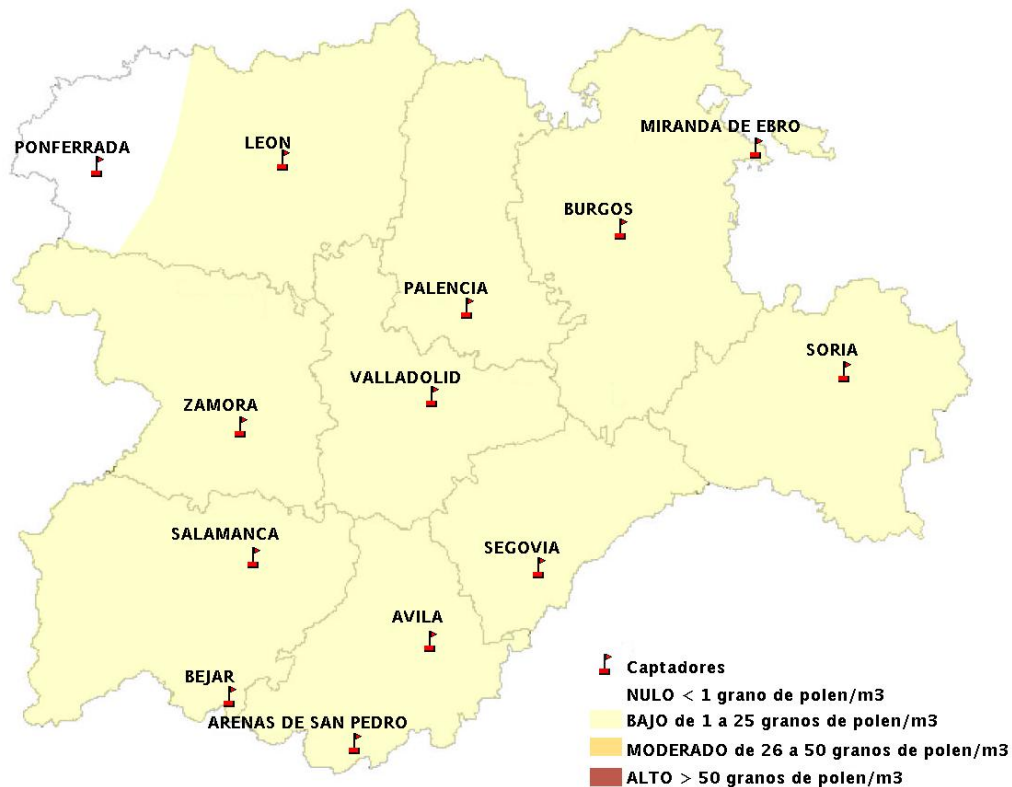

INFORME DE PREVISIONES DE NIVELES DE POLEN

23/10/2014

Los datos reflejados en los siguientes mapas y ficha de previsión para el fin de semana de los niveles de polen de los tipos polínicos más alergénicos, de cada estación de medida, han sido aportados por el Registro Aerobiológico de Castilla y León.

(ORDEN SAN/417/2010, de 26 marzo, por la que se crea el Registro Aerobiológico de Castilla y León.)

Mapa de previsión de Niveles de Polen:URTICACEAE del Jueves 23-10-14 al Domingo 26-10-14

Mapa de previsión de Niveles de Polen: PLATANUS del Jueves 23-10-14 al Domingo 26-10-14

Mapa de previsión de Niveles de Polen: POACEAE del Jueves 23-10-14 al Domingo 26-10-14

Mapa de previsión de Niveles de Polen:OLEA del Jueves 23-10-14 al Domingo 26-10-14

Mapa de previsión de Niveles de Polen:RUMEX del Jueves 23-10-14 al Domingo 26-10-14