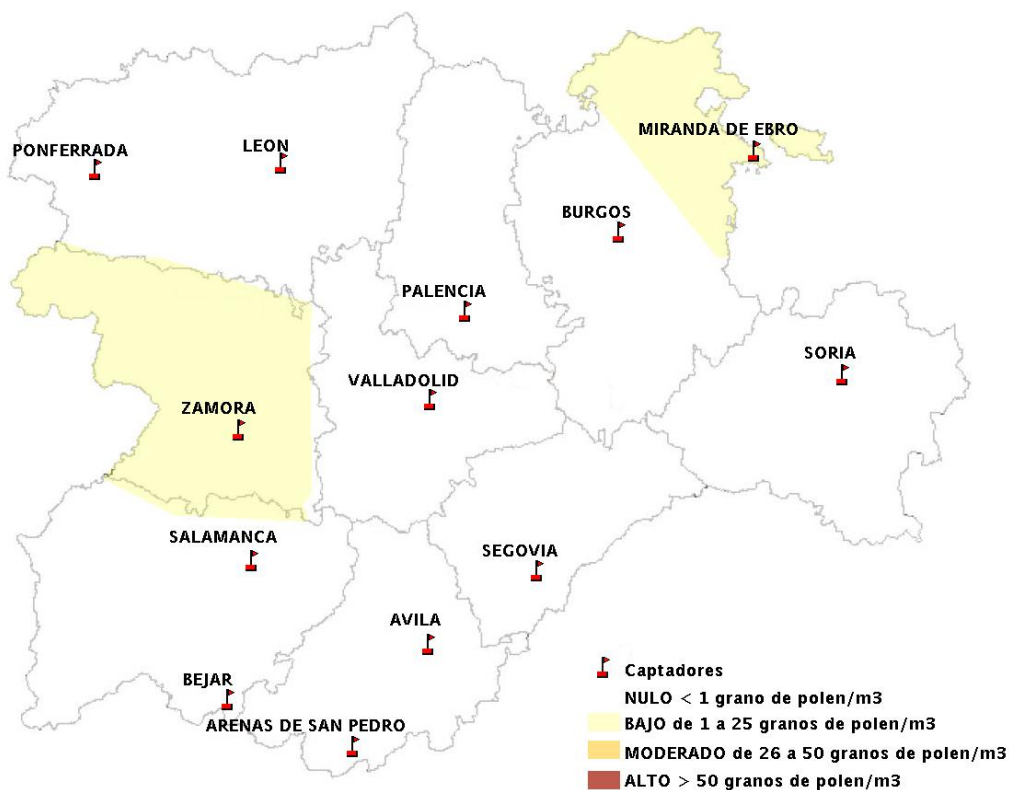

(ORDEN SAN/417/2010, de 26 marzo, por la que se crea el Registro Aerobiológico de Castilla y León.)

Mapa de previsión de Niveles de Polen:URTICACEAE del Jueves 23-10-14 al Domingo 26-10-14

Mapa de previsión de Niveles de Polen: PLATANUS del Jueves 23-10-14 al Domingo 26-10-14

Mapa de previsión de Niveles de Polen: POACEAE del Jueves 23-10-14 al Domingo 26-10-14

Mapa de previsión de Niveles de Polen:OLEA del Jueves 23-10-14 al Domingo 26-10-14

Mapa de previsión de Niveles de Polen:RUMEX del Jueves 23-10-14 al Domingo 26-10-14