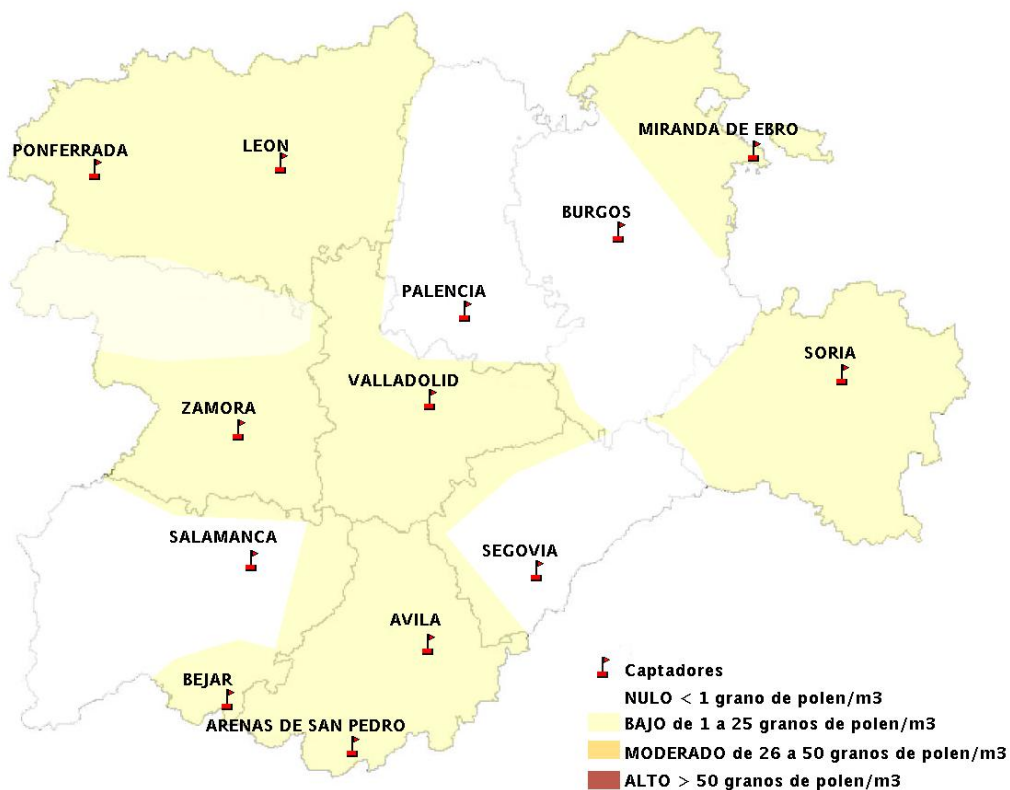

(ORDEN SAN/417/2010, de 26 marzo, por la que se crea el Registro Aerobiológico de Castilla y León.)

Mapa de previsión de Niveles de Polen:URTICACEAE del Jueves 23-10-14 al Domingo 26-10-14

Mapa de previsión de Niveles de Polen: PLATANUS del Jueves 23-10-14 al Domingo 26-10-14

Mapa de previsión de Niveles de Polen: POACEAE del Jueves 23-10-14 al Domingo 26-10-14

Mapa de previsión de Niveles de Polen:OLEA del Jueves 23-10-14 al Domingo 26-10-14

Mapa de previsión de Niveles de Polen:RUMEX del Jueves 23-10-14 al Domingo 26-10-14