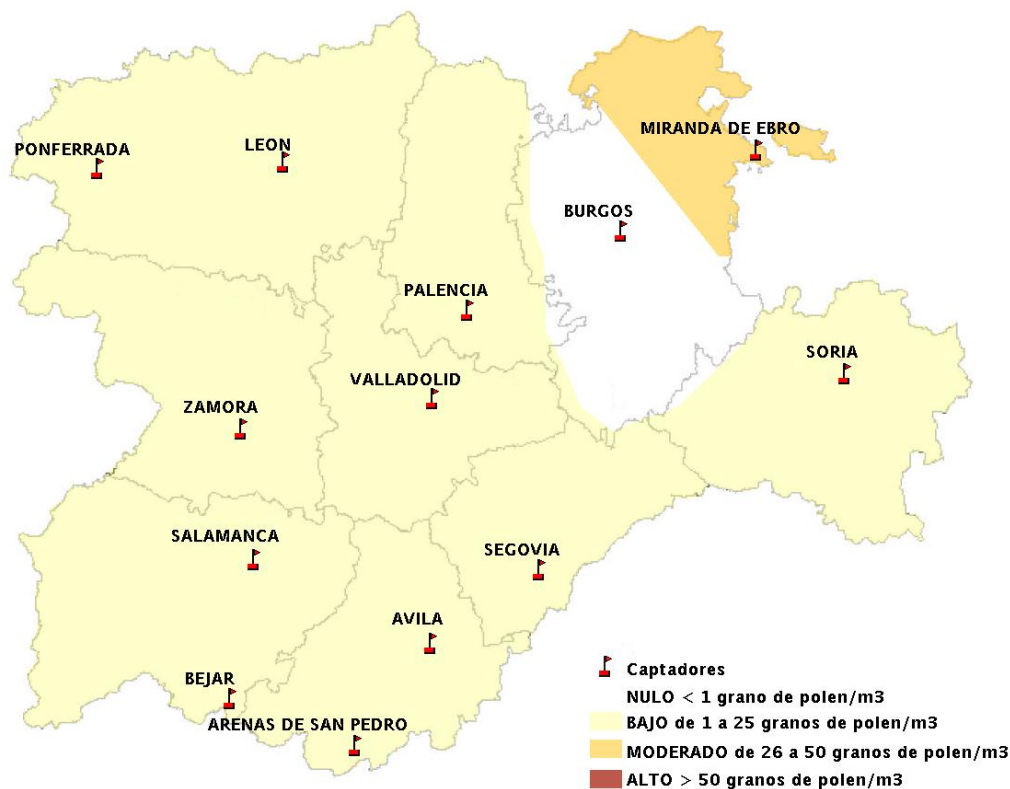

Mapa de previsión de Niveles de Polen:CUPRESSACEAE del Jueves 23-10-14 al Domingo 26-10-14