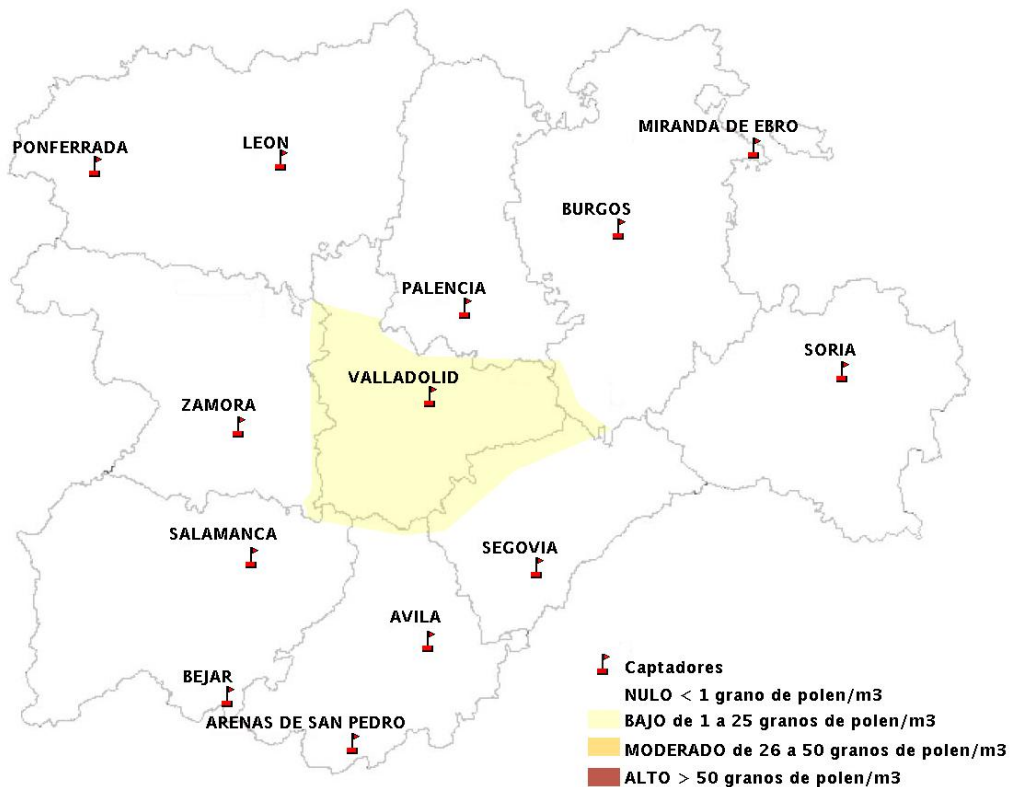

(ORDEN SAN/417/2010, de 26 marzo, por la que se crea el Registro Aerobiológico de Castilla y León.)

Mapa de previsión de Niveles de Polen:URTICACEAE del Jueves 23-10-14 al Domingo 26-10-14

Mapa de previsión de Niveles de Polen: PLATANUS del Jueves 23-10-14 al Domingo 26-10-14

Mapa de previsión de Niveles de Polen: POACEAE del Jueves 23-10-14 al Domingo 26-10-14

Mapa de previsión de Niveles de Polen:OLEA del Jueves 23-10-14 al Domingo 26-10-14

Mapa de previsión de Niveles de Polen:RUMEX del Jueves 23-10-14 al Domingo 26-10-14