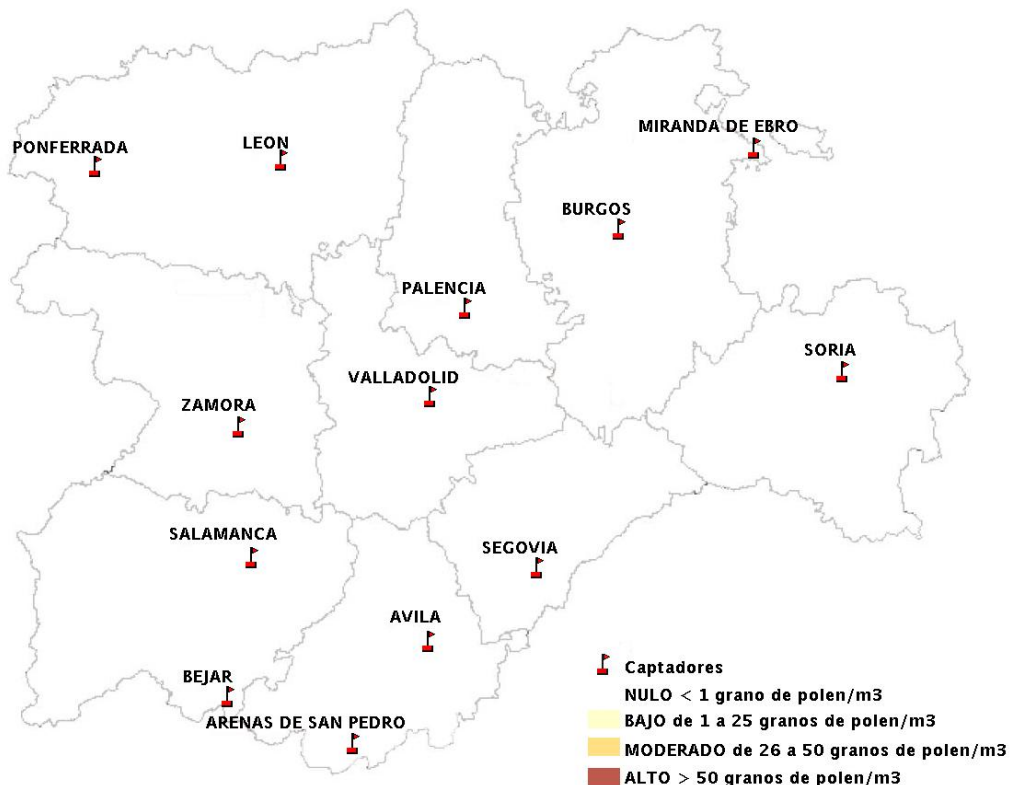

INFORME DE PREVISIONES DE NIVELES DE POLEN

23/10/2014

Los datos reflejados en los siguientes mapas y ficha de previsión para el fin de semana de los niveles de polen de los tipos polínicos más alergénicos, de cada estación de medida, han sido aportados por el Registro Aerobiológico de Castilla y León.

(ORDEN SAN/417/2010, de 26 marzo, por la que se crea el Registro Aerobiológico de Castilla y León.)

Mapa de previsión de Niveles de Polen:URTICACEAE del Jueves 23-10-14 al Domingo 26-10-14

Mapa de previsión de Niveles de Polen: PLATANUS del Jueves 23-10-14 al Domingo 26-10-14

Mapa de previsión de Niveles de Polen: POACEAE del Jueves 23-10-14 al Domingo 26-10-14

Mapa de previsión de Niveles de Polen:OLEA del Jueves 23-10-14 al Domingo 26-10-14

Mapa de previsión de Niveles de Polen:RUMEX del Jueves 23-10-14 al Domingo 26-10-14