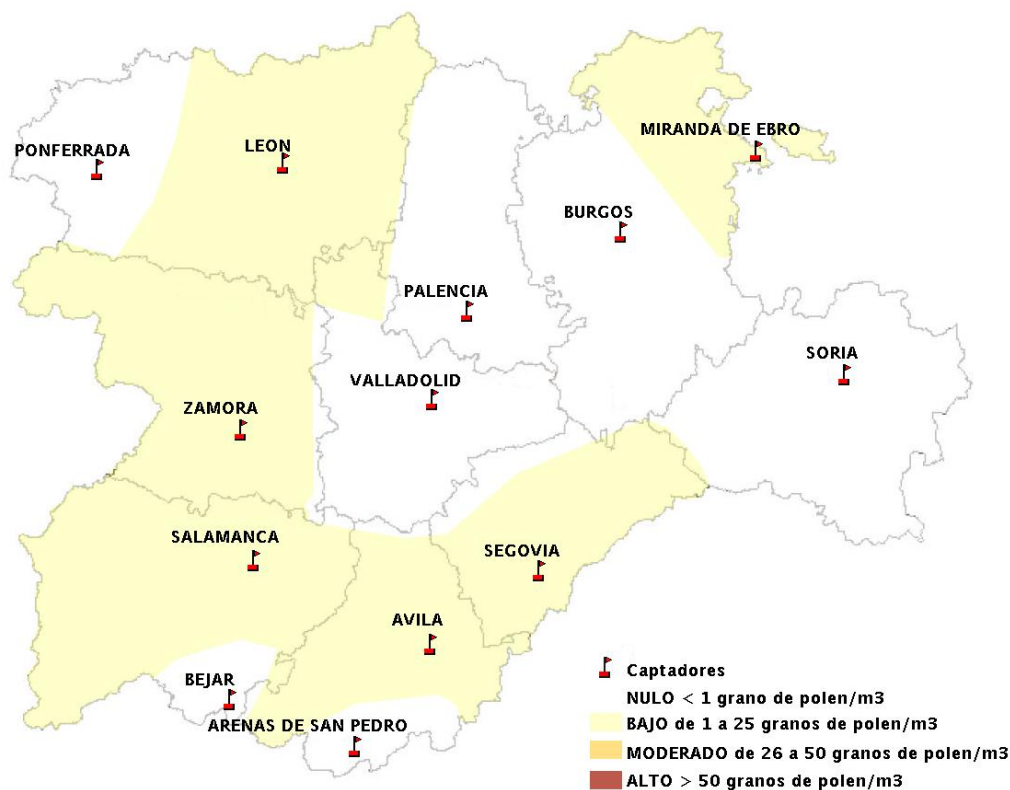

Mapa de previsión de Niveles de Polen: POACEAE del Jueves 23-10-14 al Domingo 26-10-14

Mapa de previsión de Niveles de Polen:OLEA del Jueves 23-10-14 al Domingo 26-10-14

Mapa de previsión de Niveles de Polen:RUMEX del Jueves 23-10-14 al Domingo 26-10-14

Mapa de previsión de Niveles de Polen:CUPRESSACEAE del Jueves 23-10-14 al Domingo 26-10-14

Mapa de previsión de Niveles de Polen:PLANTAGO del Jueves 23-10-14 al Domingo 26-10-14

FICHA PREVISIONES DE NIVELES DE POLEN SEMANALES