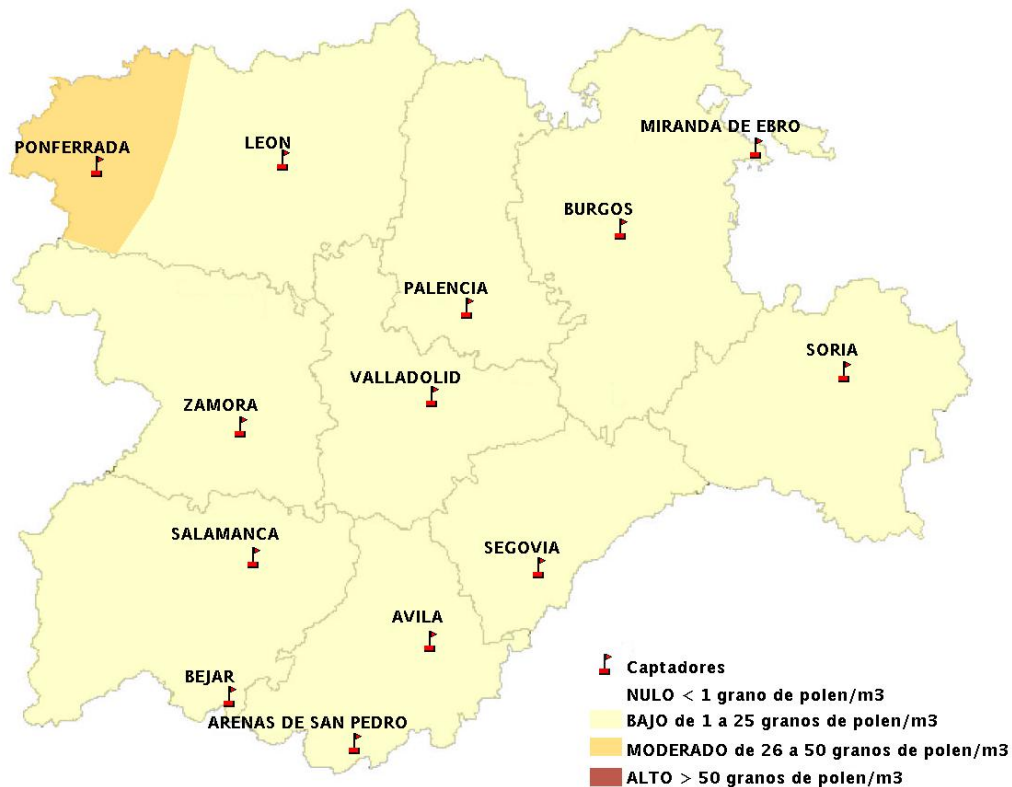

Mapa de previsión de Niveles de Polen:CUPRESSACEAE del Jueves 27-2-14 al Domingo 2-3-14