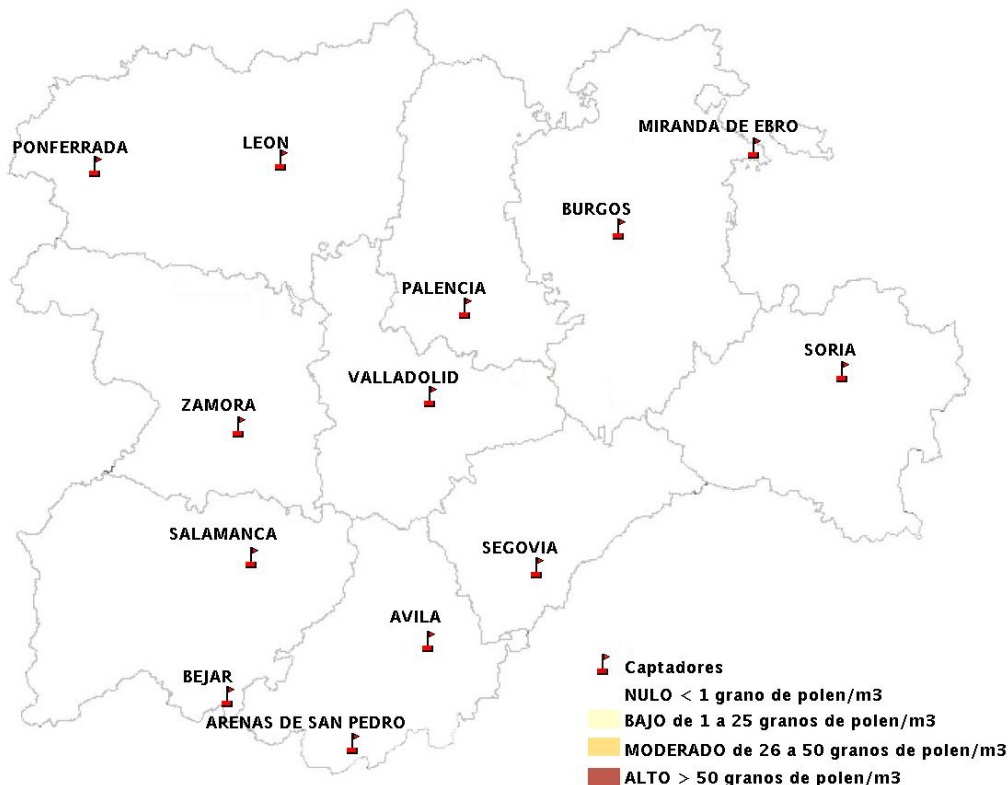

INFORME DE PREVISIONES DE NIVELES DE POLEN

27/02/2014

Los datos reflejados en los siguientes mapas y ficha de previsión para el fin de semana de los niveles de polen de los tipos polínicos más alergénicos, de cada estación de medida, han sido aportados por el Registro Aerobiológico de Castilla y León.

Mapa de previsión de Niveles de Polen: POACEAE del Jueves 27-2-14 al Domingo 2-3-14

Mapa de previsión de Niveles de Polen:OLEA del Jueves 27-2-14 al Domingo 2-3-14

Mapa de previsión de Niveles de Polen:RUMEX del Jueves 27-2-14 al Domingo 2-3-14