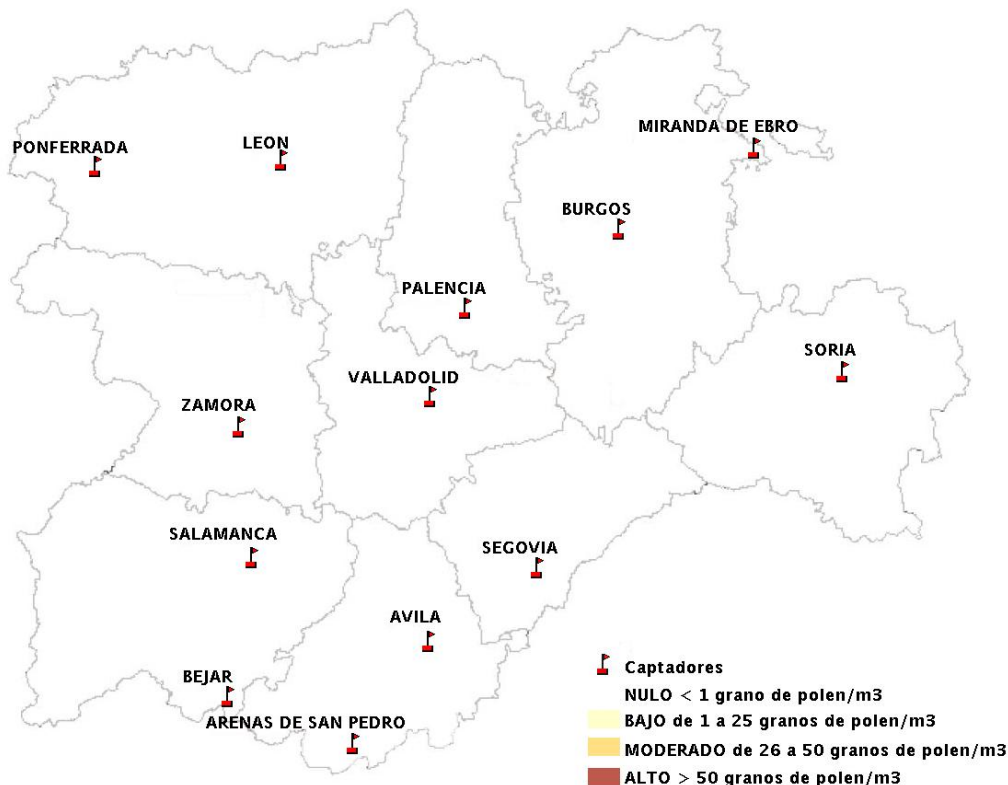

(ORDEN SAN/417/2010, de 26 marzo, por la que se crea el Registro Aerobiológico de Castilla y León.)

Mapa de previsión de Niveles de Polen:URTICACEAE del Jueves 27-2-14 al Domingo 2-3-14

Mapa de previsión de Niveles de Polen: PLATANUS del Jueves 27-2-14 al Domingo 2-3-14

Mapa de previsión de Niveles de Polen: POACEAE del Jueves 27-2-14 al Domingo 2-3-14

Mapa de previsión de Niveles de Polen:OLEA del Jueves 27-2-14 al Domingo 2-3-14

Mapa de previsión de Niveles de Polen:RUMEX del Jueves 27-2-14 al Domingo 2-3-14