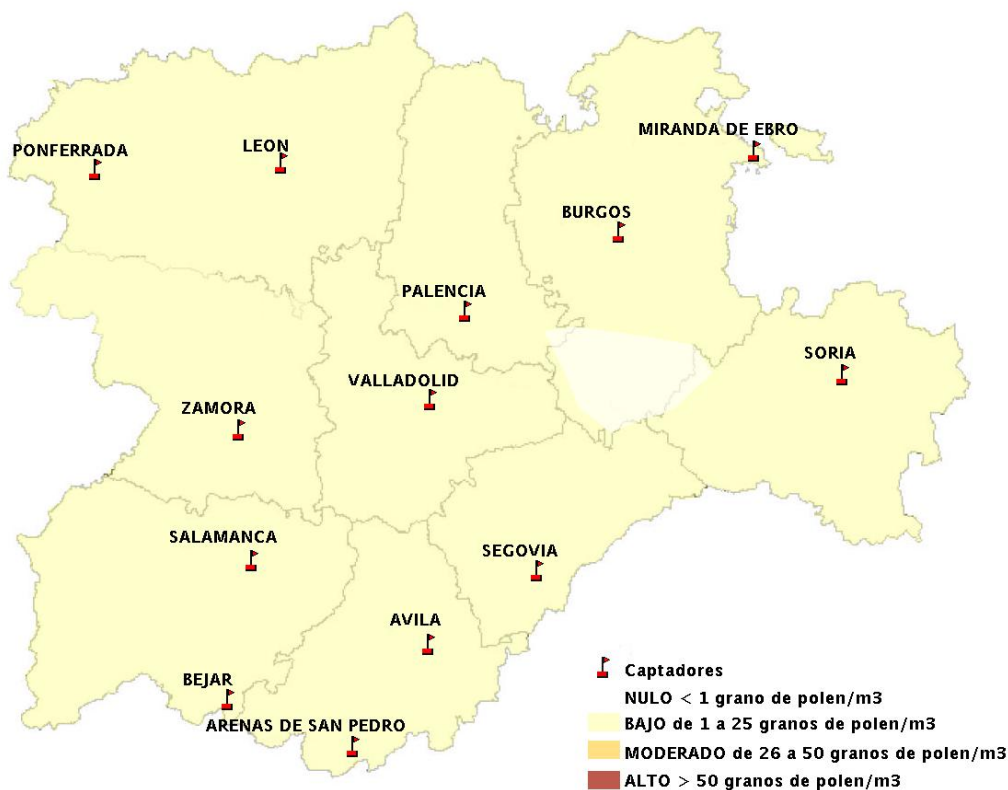

(ORDEN SAN/417/2010, de 26 marzo, por la que se crea el Registro Aerobiológico de Castilla y León.)

Mapa de previsión de Niveles de Polen:URTICACEAE del Jueves 27-2-14 al Domingo 2-3-14

Mapa de previsión de Niveles de Polen: PLATANUS del Jueves 27-2-14 al Domingo 2-3-14

Mapa de previsión de Niveles de Polen: POACEAE del Jueves 27-2-14 al Domingo 2-3-14

Mapa de previsión de Niveles de Polen:OLEA del Jueves 27-2-14 al Domingo 2-3-14

Mapa de previsión de Niveles de Polen:RUMEX del Jueves 27-2-14 al Domingo 2-3-14