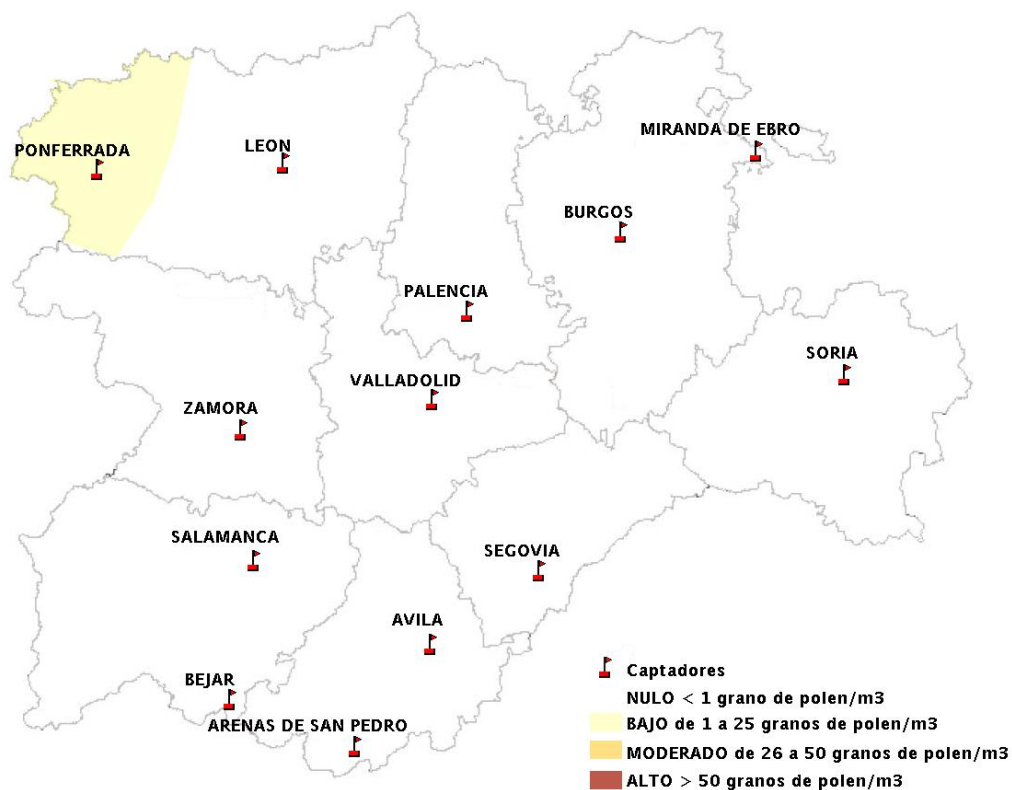

Mapa de previsión de Niveles de Polen: POACEAE del Jueves 27-2-14 al Domingo 2-3-14

Mapa de previsión de Niveles de Polen:OLEA del Jueves 27-2-14 al Domingo 2-3-14

Mapa de previsión de Niveles de Polen:RUMEX del Jueves 27-2-14 al Domingo 2-3-14

Mapa de previsión de Niveles de Polen:CUPRESSACEAE del Jueves 27-2-14 al Domingo 2-3-14

Mapa de previsión de Niveles de Polen:PLANTAGO del Jueves 27-2-14 al Domingo 2-3-14

FICHA PREVISIONES DE NIVELES DE POLEN SEMANALES