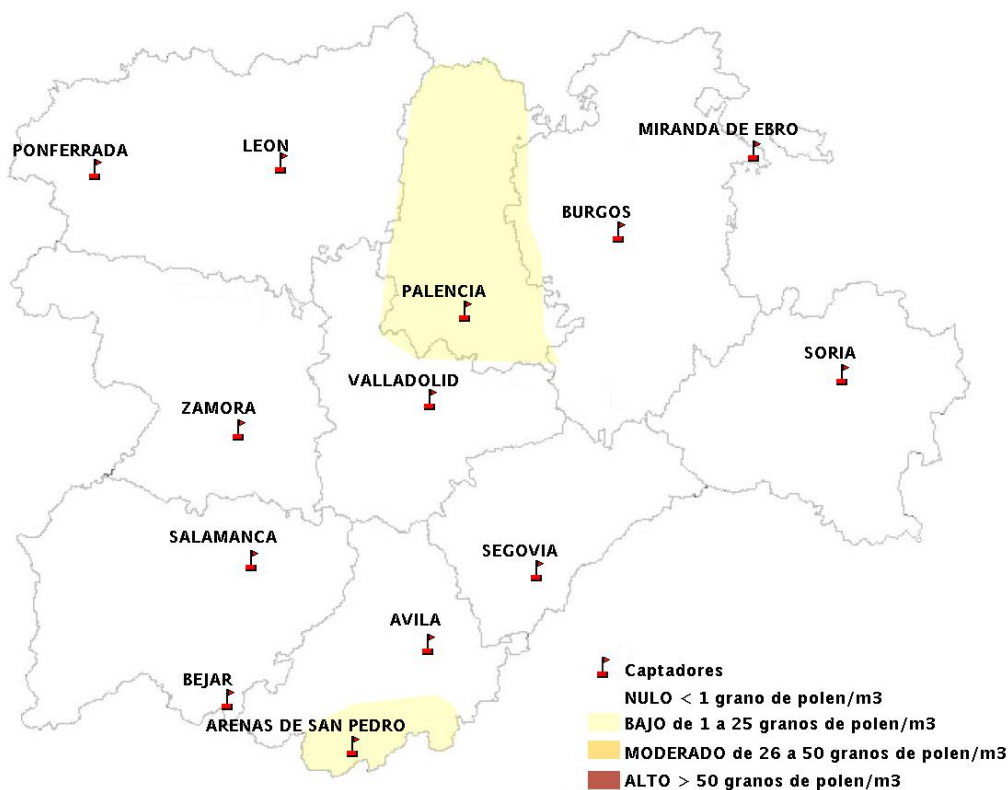

(ORDEN SAN/417/2010, de 26 marzo, por la que se crea el Registro Aerobiológico de Castilla y León.)

Mapa de previsión de Niveles de Polen:URTICACEAE del Jueves 27-2-14 al Domingo 2-3-14

Mapa de previsión de Niveles de Polen: PLATANUS del Jueves 27-2-14 al Domingo 2-3-14

Mapa de previsión de Niveles de Polen: POACEAE del Jueves 27-2-14 al Domingo 2-3-14

Mapa de previsión de Niveles de Polen:OLEA del Jueves 27-2-14 al Domingo 2-3-14

Mapa de previsión de Niveles de Polen:RUMEX del Jueves 27-2-14 al Domingo 2-3-14