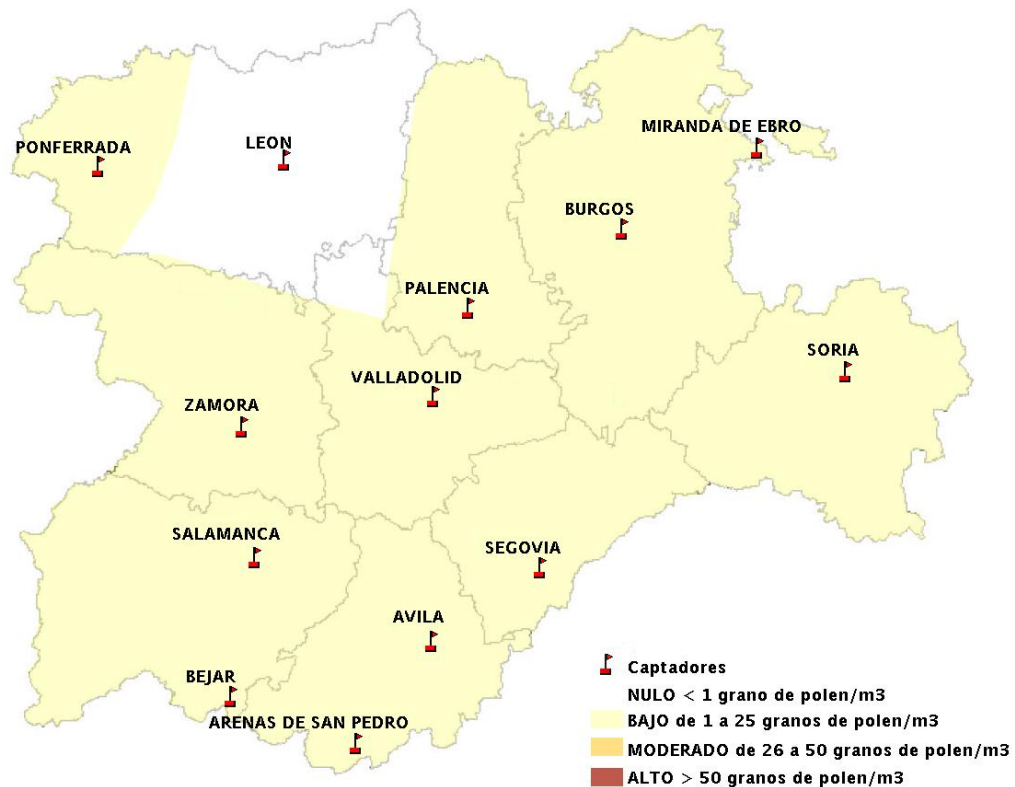

INFORME DE PREVISIONES DE NIVELES DE POLEN

27/02/2014

Los datos reflejados en los siguientes mapas y ficha de previsión para el fin de semana de los niveles de polen de los tipos polínicos más alergénicos, de cada estación de medida, han sido aportados por el Registro Aerobiológico de Castilla y León.

(ORDEN SAN/417/2010, de 26 marzo, por la que se crea el Registro Aerobiológico de Castilla y León.)

Mapa de previsión de Niveles de Polen:URTICACEAE del Jueves 27-2-14 al Domingo 2-3-14