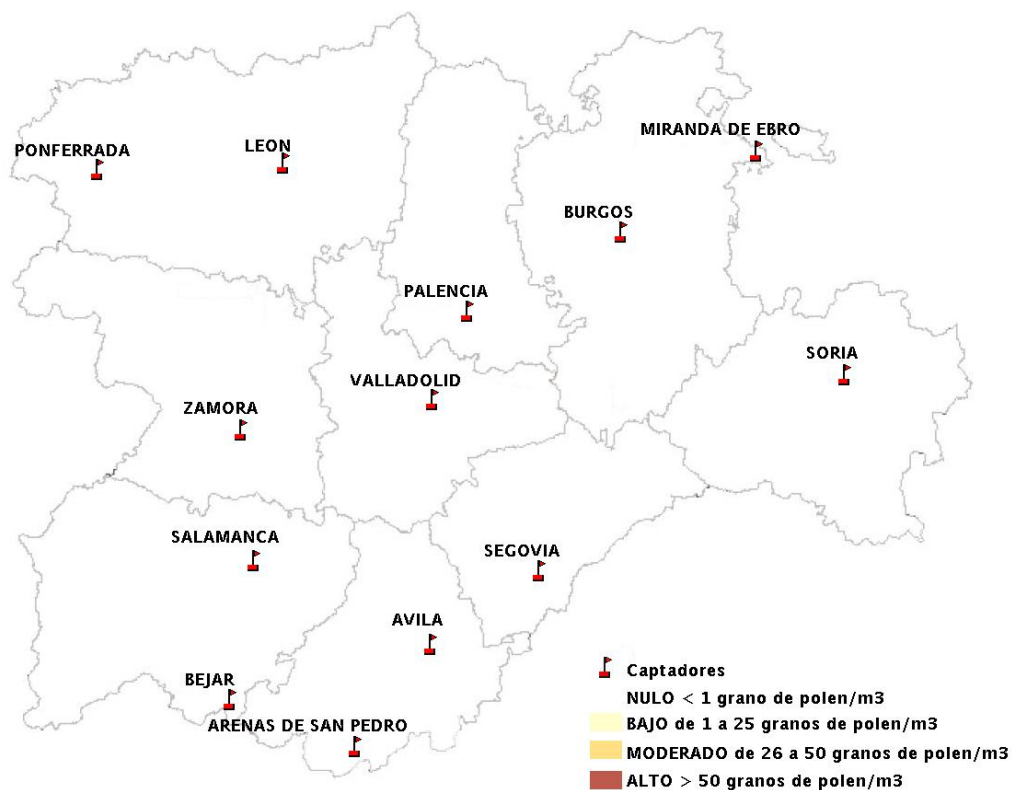

(ORDEN SAN/417/2010, de 26 marzo, por la que se crea el Registro Aerobiológico de Castilla y León.)

Mapa de previsión de Niveles de Polen:URTICACEAE del Jueves 29-1-15 al Domingo 1-2-15

Mapa de previsión de Niveles de Polen: PLATANUS del Jueves 29-1-15 al Domingo 1-2-15

Mapa de previsión de Niveles de Polen: POACEAE del Jueves 29-1-15 al Domingo 1-2-15

Mapa de previsión de Niveles de Polen:OLEA del Jueves 29-1-15 al Domingo 1-2-15

Mapa de previsión de Niveles de Polen:RUMEX del Jueves 29-1-15 al Domingo 1-2-15