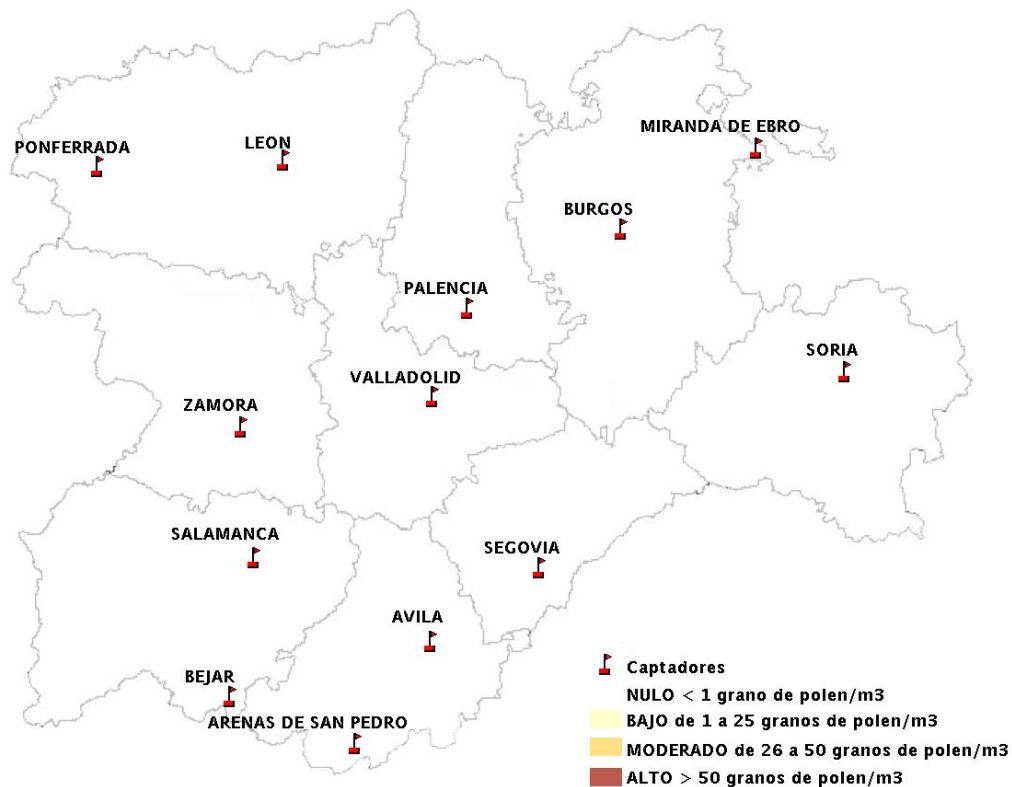

(ORDEN SAN/417/2010, de 26 marzo, por la que se crea el Registro Aerobiológico de Castilla y León.)

Mapa de previsión de Niveles de Polen:URTICACEAE del Jueves 29-1-15 al Domingo 1-2-15

Mapa de previsión de Niveles de Polen: PLATANUS del Jueves 29-1-15 al Domingo 1-2-15

Mapa de previsión de Niveles de Polen: POACEAE del Jueves 29-1-15 al Domingo 1-2-15

Mapa de previsión de Niveles de Polen:OLEA del Jueves 29-1-15 al Domingo 1-2-15

Mapa de previsión de Niveles de Polen:RUMEX del Jueves 29-1-15 al Domingo 1-2-15