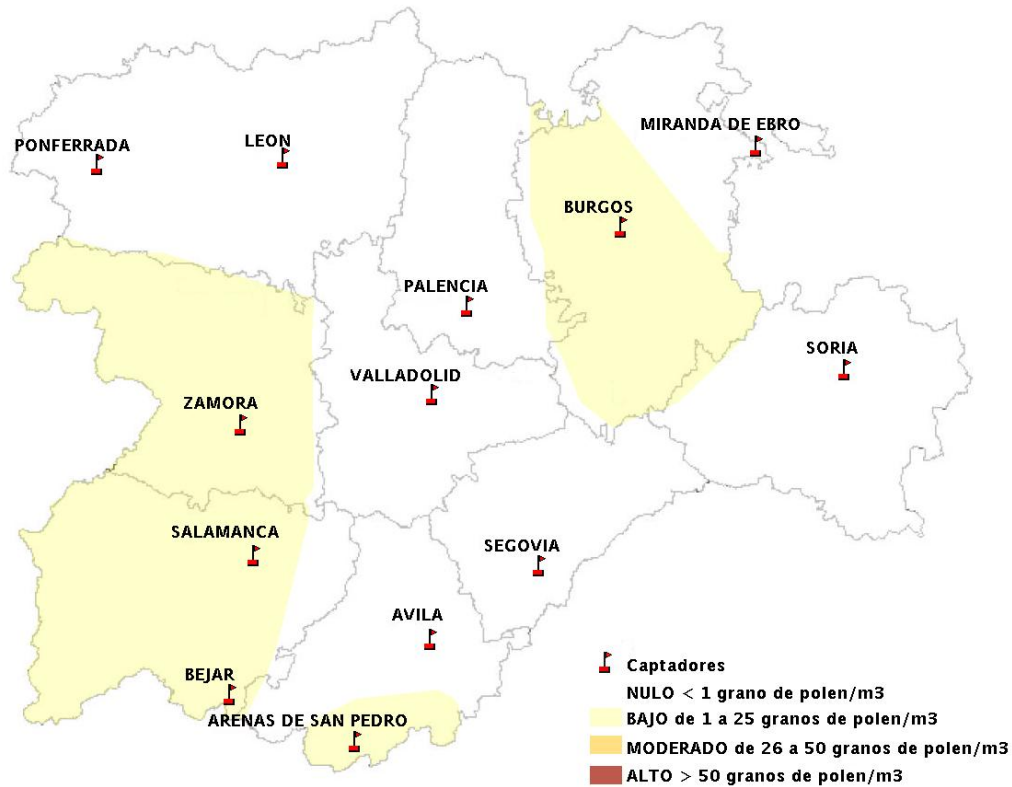

INFORME DE PREVISIONES DE NIVELES DE POLEN

29/01/2015

Los datos reflejados en los siguientes mapas y ficha de previsión para el fin de semana de los niveles de polen de los tipos polínicos más alergénicos, de cada estación de medida, han sido aportados por el Registro Aerobiológico de Castilla y León.

(ORDEN SAN/417/2010, de 26 marzo, por la que se crea el Registro Aerobiológico de Castilla y León.)

Mapa de previsión de Niveles de Polen:URTICACEAE del Jueves 29-1-15 al Domingo 1-2-15