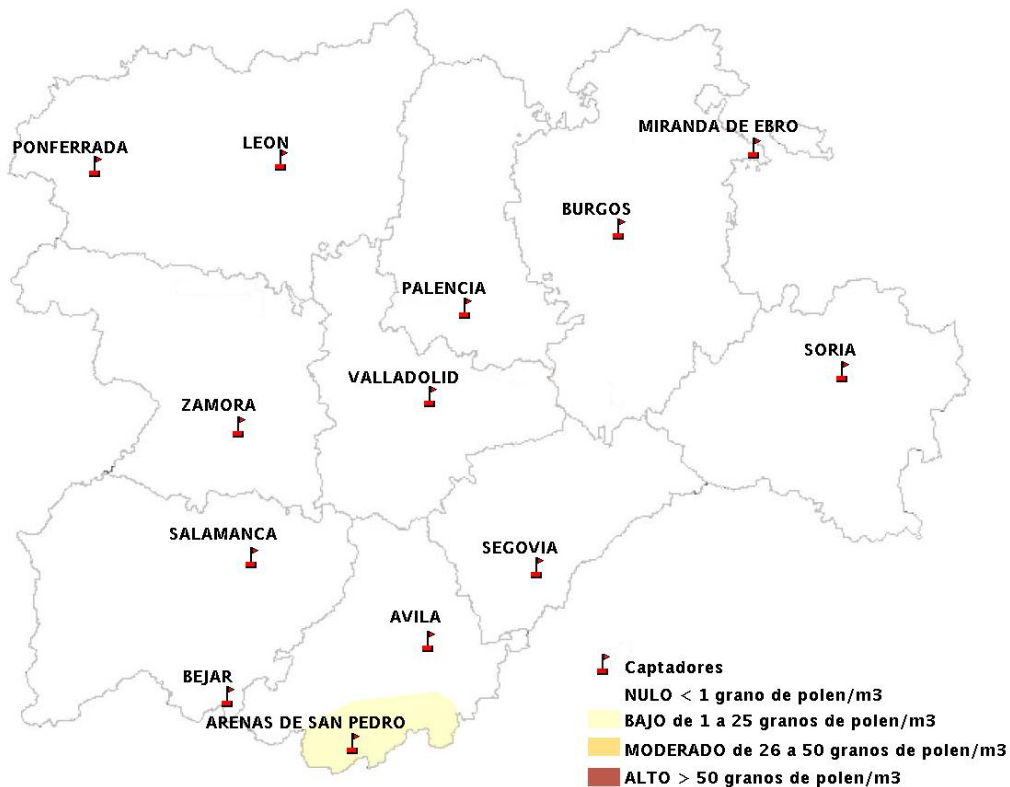

Mapa de previsión de Niveles de Polen: PLATANUS del Jueves 29-1-15 al Domingo 1-2-15