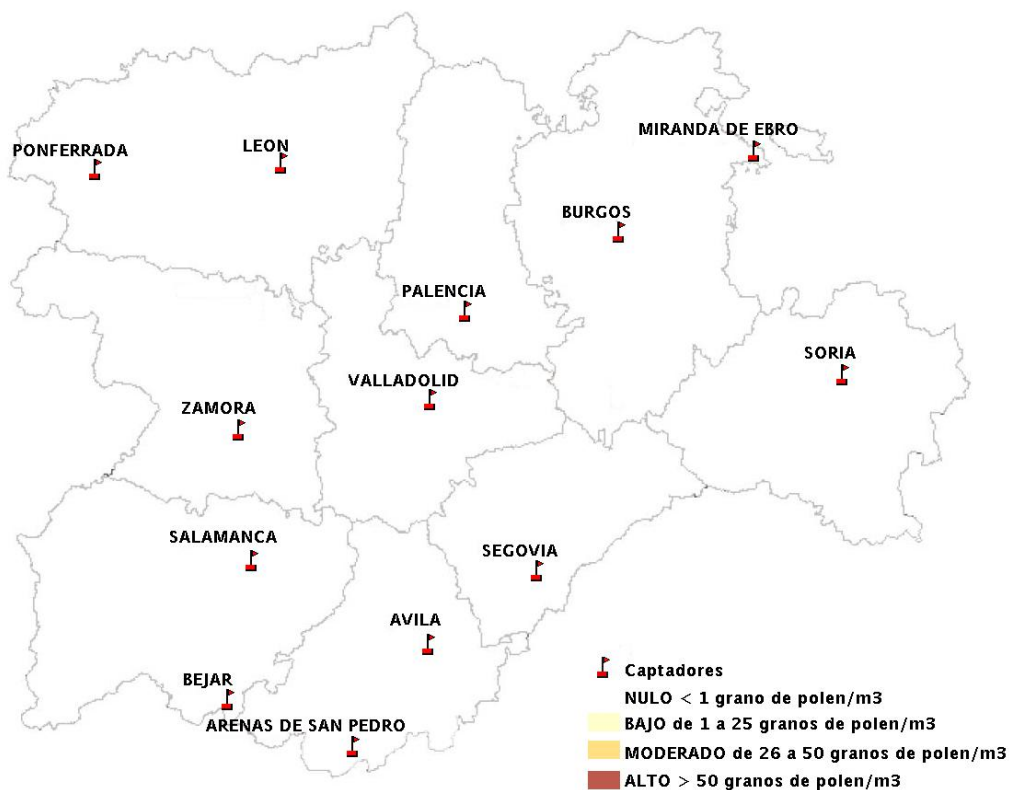

Mapa de previsión de Niveles de Polen: POACEAE del Jueves 29-1-15 al Domingo 1-2-15

Mapa de previsión de Niveles de Polen:OLEA del Jueves 29-1-15 al Domingo 1-2-15

Mapa de previsión de Niveles de Polen:RUMEX del Jueves 29-1-15 al Domingo 1-2-15

Mapa de previsión de Niveles de Polen:CUPRESSACEAE del Jueves 29-1-15 al Domingo 1-2-15

Mapa de previsión de Niveles de Polen:PLANTAGO del Jueves 29-1-15 al Domingo 1-2-15

FICHA PREVISIONES DE NIVELES DE POLEN SEMANALES