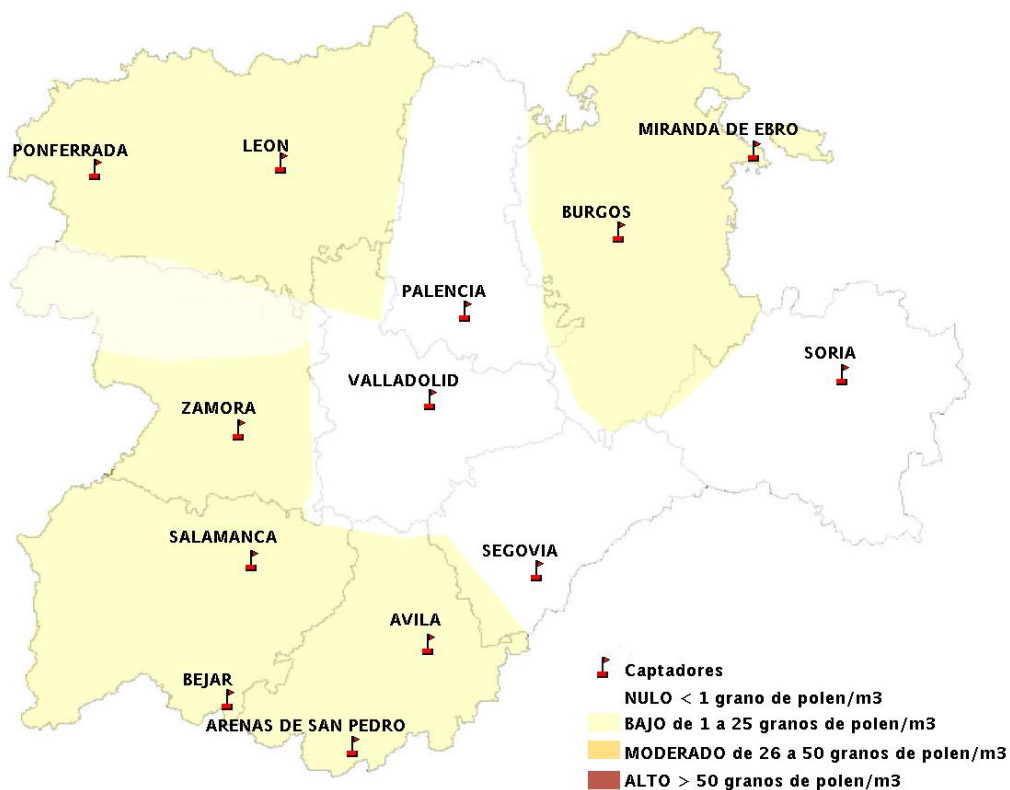

(ORDEN SAN/417/2010, de 26 marzo, por la que se crea el Registro Aerobiológico de Castilla y León.)

Mapa de previsión de Niveles de Polen:URTICACEAE del Jueves 29-1-15 al Domingo 1-2-15

Mapa de previsión de Niveles de Polen: PLATANUS del Jueves 29-1-15 al Domingo 1-2-15

Mapa de previsión de Niveles de Polen: POACEAE del Jueves 29-1-15 al Domingo 1-2-15

Mapa de previsión de Niveles de Polen:OLEA del Jueves 29-1-15 al Domingo 1-2-15

Mapa de previsión de Niveles de Polen:RUMEX del Jueves 29-1-15 al Domingo 1-2-15