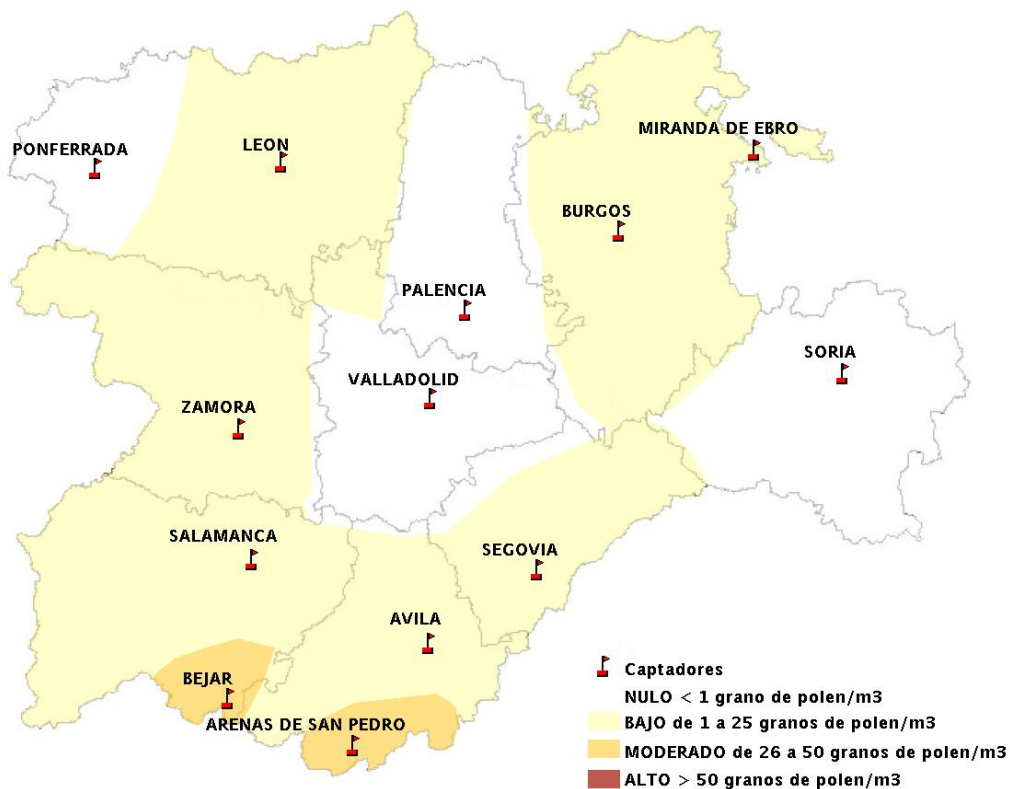

Mapa de previsión de Niveles de Polen:CUPRESSACEAE del Jueves 29-1-15 al Domingo 1-2-15