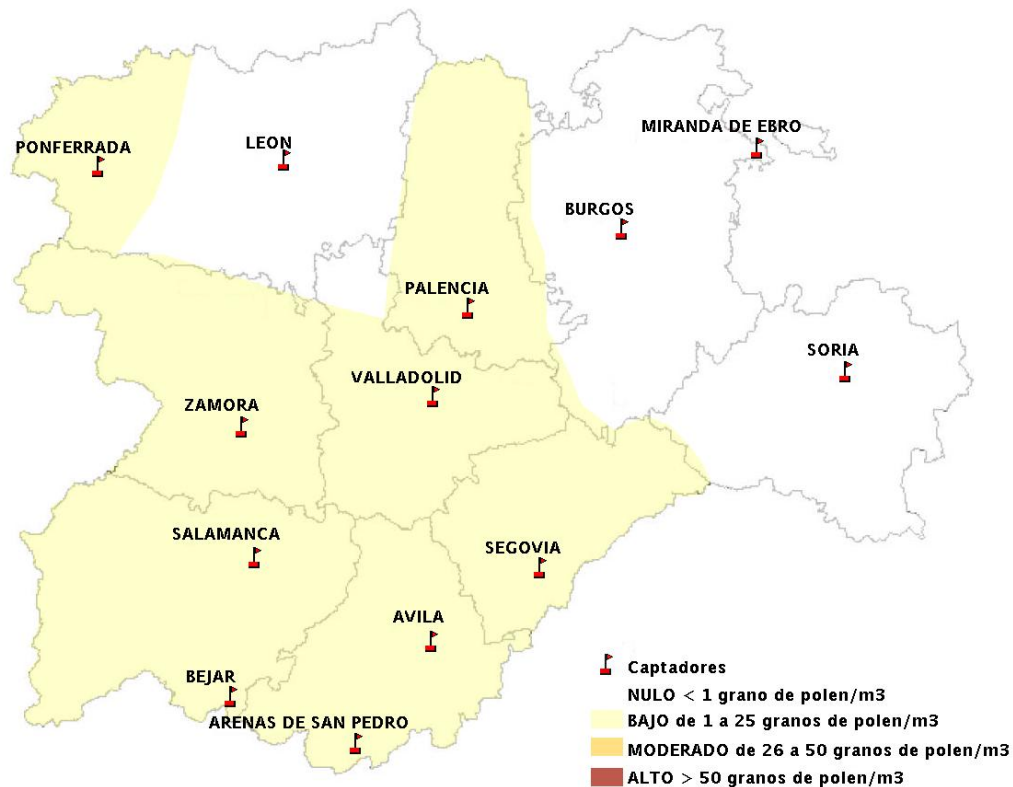

INFORME DE PREVISIONES DE NIVELES DE POLEN

05/03/2015

Los datos reflejados en los siguientes mapas y ficha de previsión para el fin de semana de los niveles de polen de los tipos polínicos más alergénicos, de cada estación de medida, han sido aportados por el Registro Aerobiológico de Castilla y León.

(ORDEN SAN/417/2010, de 26 marzo, por la que se crea el Registro Aerobiológico de Castilla y León.)

Mapa de previsión de Niveles de Polen:URTICACEAE del Jueves 5-3-15 al Domingo 8-3-15