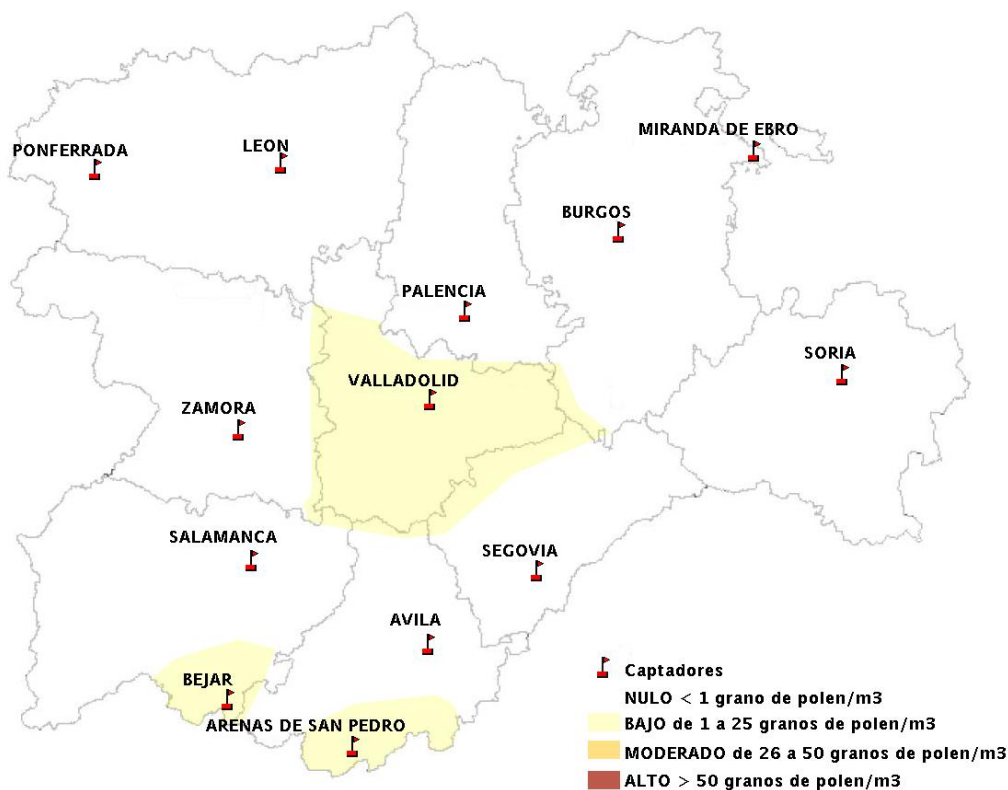

(ORDEN SAN/417/2010, de 26 marzo, por la que se crea el Registro Aerobiológico de Castilla y León.)

Mapa de previsión de Niveles de Polen:URTICACEAE del Jueves 5-3-15 al Domingo 8-3-15

Mapa de previsión de Niveles de Polen: PLATANUS del Jueves 5-3-15 al Domingo 8-3-15

Mapa de previsión de Niveles de Polen: POACEAE del Jueves 5-3-15 al Domingo 8-3-15

Mapa de previsión de Niveles de Polen:OLEA del Jueves 5-3-15 al Domingo 8-3-15

Mapa de previsión de Niveles de Polen:RUMEX del Jueves 5-3-15 al Domingo 8-3-15