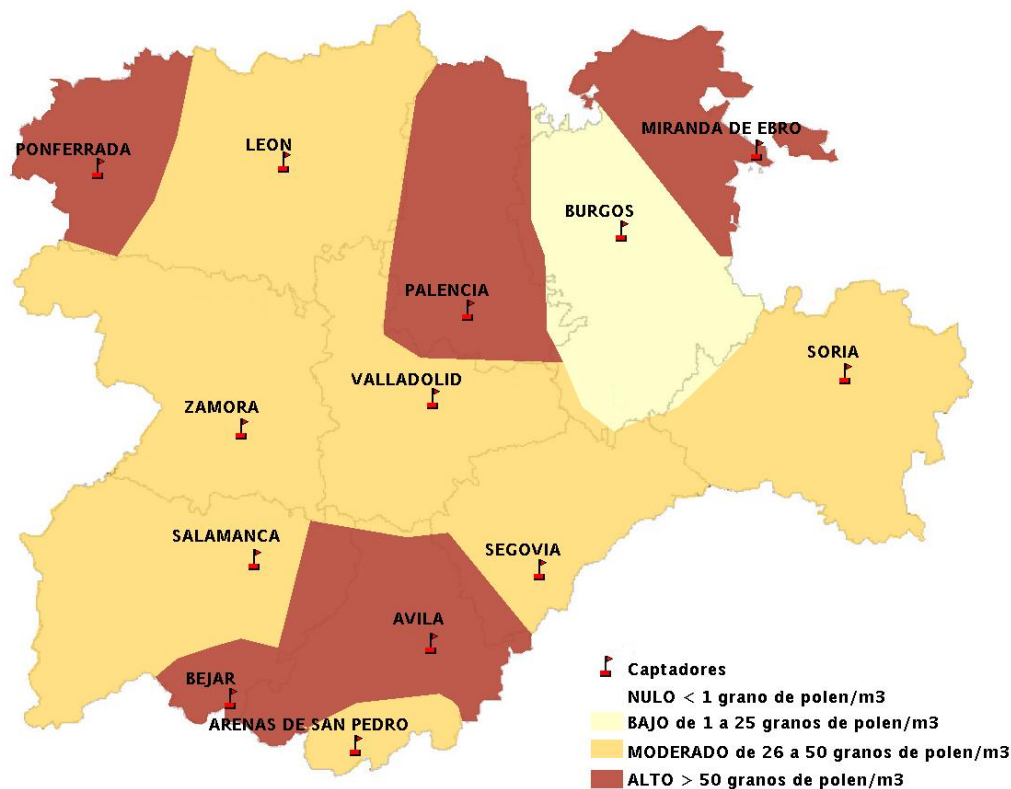

Mapa de previsión de Niveles de Polen:CUPRESSACEAE del Jueves 5-3-15 al Domingo 8-3-15