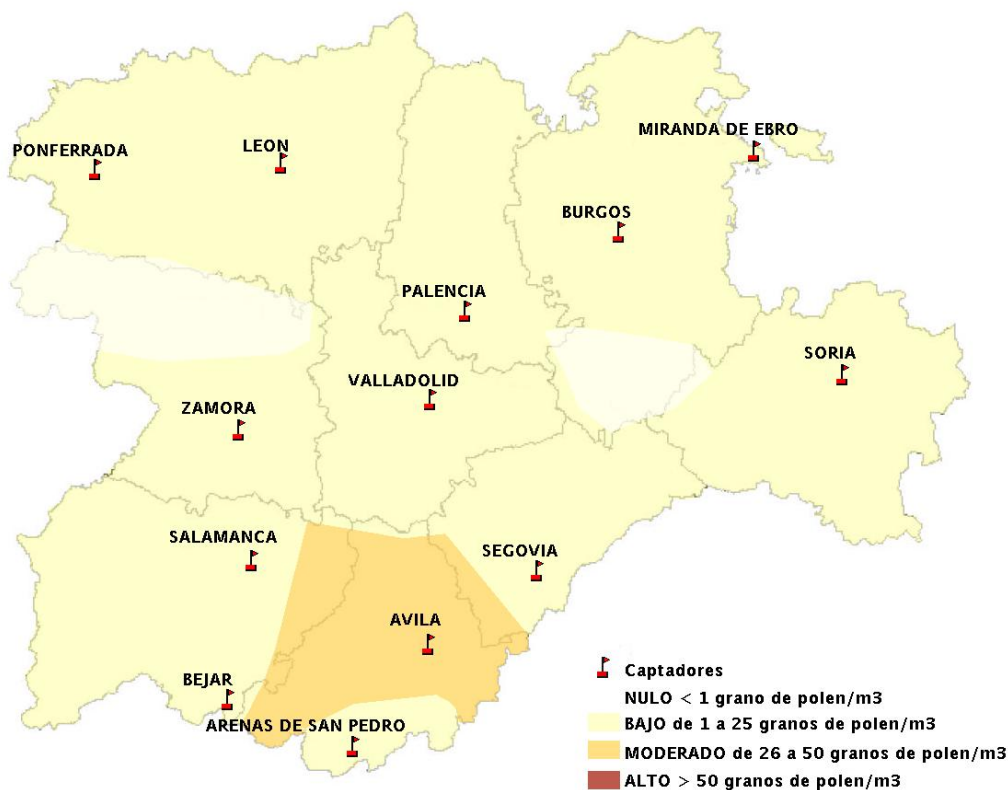

Mapa de previsión de Niveles de Polen: POACEAE del Jueves 5-3-15 al Domingo 8-3-15