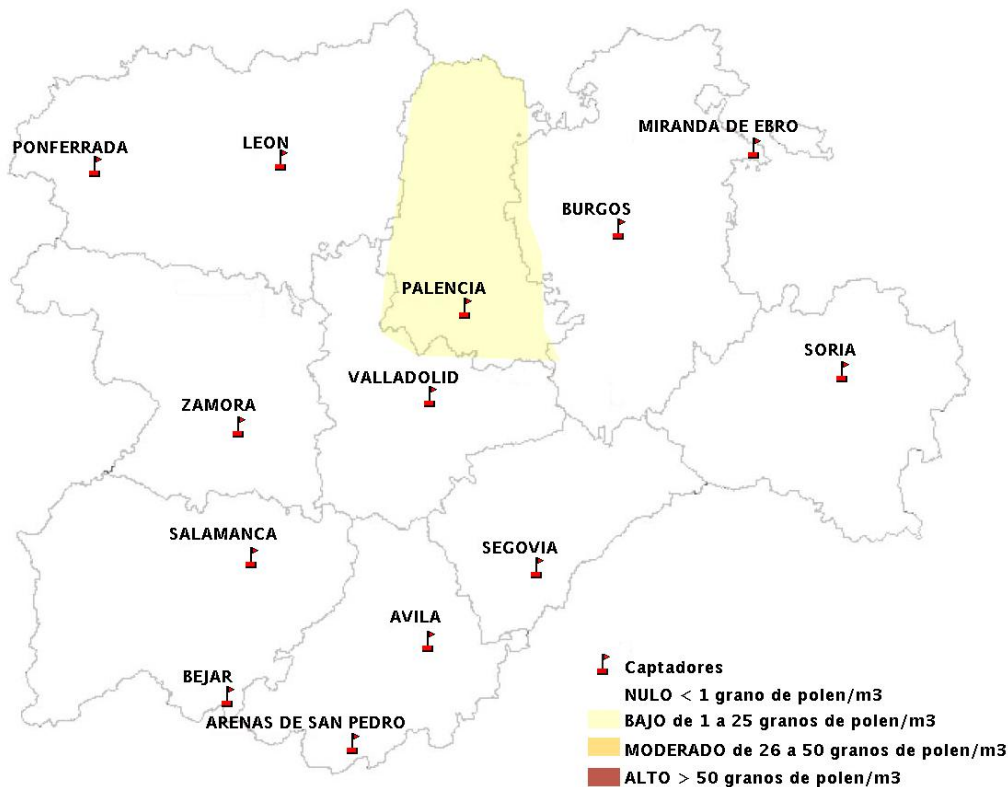

Mapa de previsión de Niveles de Polen: PLATANUS del Jueves 5-3-15 al Domingo 8-3-15