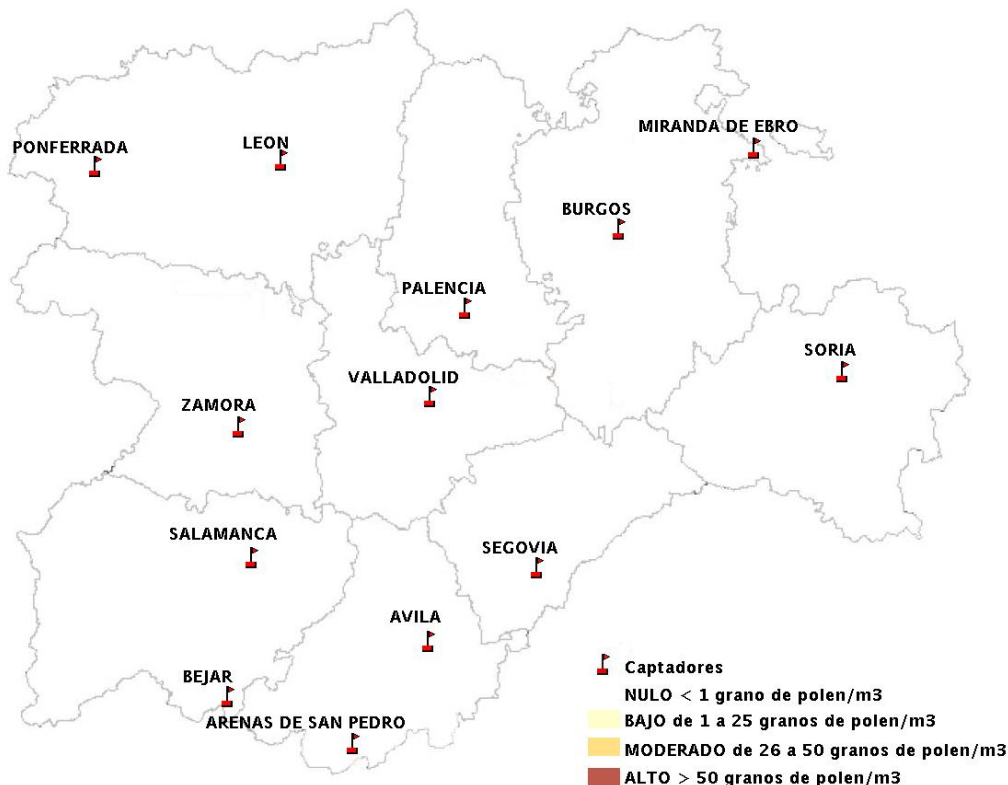

(ORDEN SAN/417/2010, de 26 marzo, por la que se crea el Registro Aerobiológico de Castilla y León.)

Mapa de previsión de Niveles de Polen:URTICACEAE del Jueves 5-3-15 al Domingo 8-3-15

Mapa de previsión de Niveles de Polen: PLATANUS del Jueves 5-3-15 al Domingo 8-3-15

Mapa de previsión de Niveles de Polen: POACEAE del Jueves 5-3-15 al Domingo 8-3-15

Mapa de previsión de Niveles de Polen:OLEA del Jueves 5-3-15 al Domingo 8-3-15

Mapa de previsión de Niveles de Polen:RUMEX del Jueves 5-3-15 al Domingo 8-3-15

TOTAL SMS PERIÓDICOS ENVIADOS EL JUEVES 5 DE MARZO DE 2015 : 5020