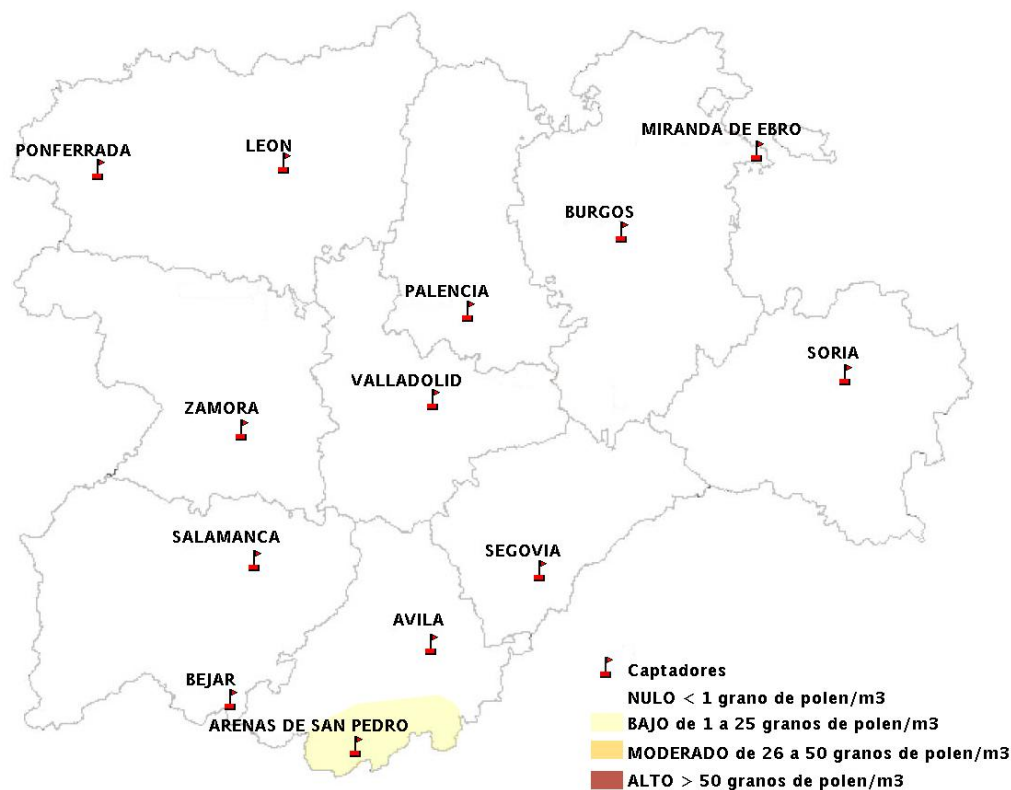

Mapa de previsión de Niveles de Polen:PLANTAGO del Jueves 5-3-15 al Domingo 8-3-15