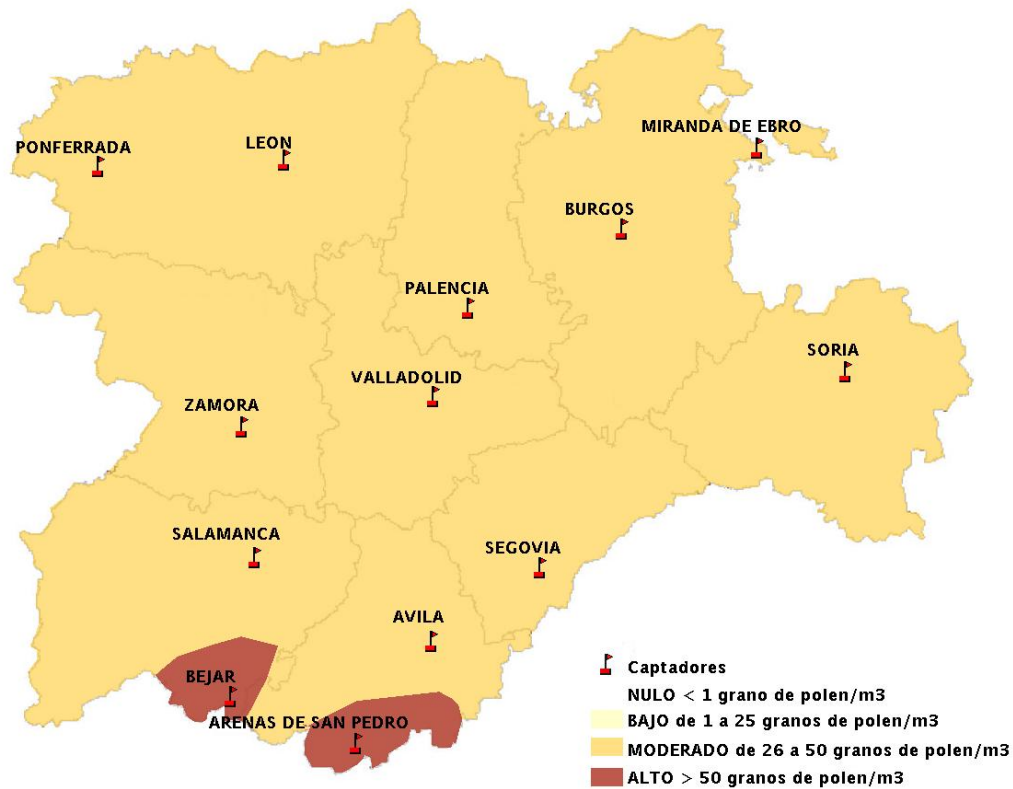

INFORME DE PREVISIONES DE NIVELES DE POLEN

07/05/2015

Los datos reflejados en los siguientes mapas y ficha de previsión para el fin de semana de los niveles de polen de los tipos polínicos más alergénicos, de cada estación de medida, han sido aportados por el Registro Aerobiológico de Castilla y León.

(ORDEN SAN/417/2010, de 26 marzo, por la que se crea el Registro Aerobiológico de Castilla y León.)

Mapa de previsión de Niveles de Polen:URTICACEAE del Jueves 7-5-15 al Domingo 10-5-15