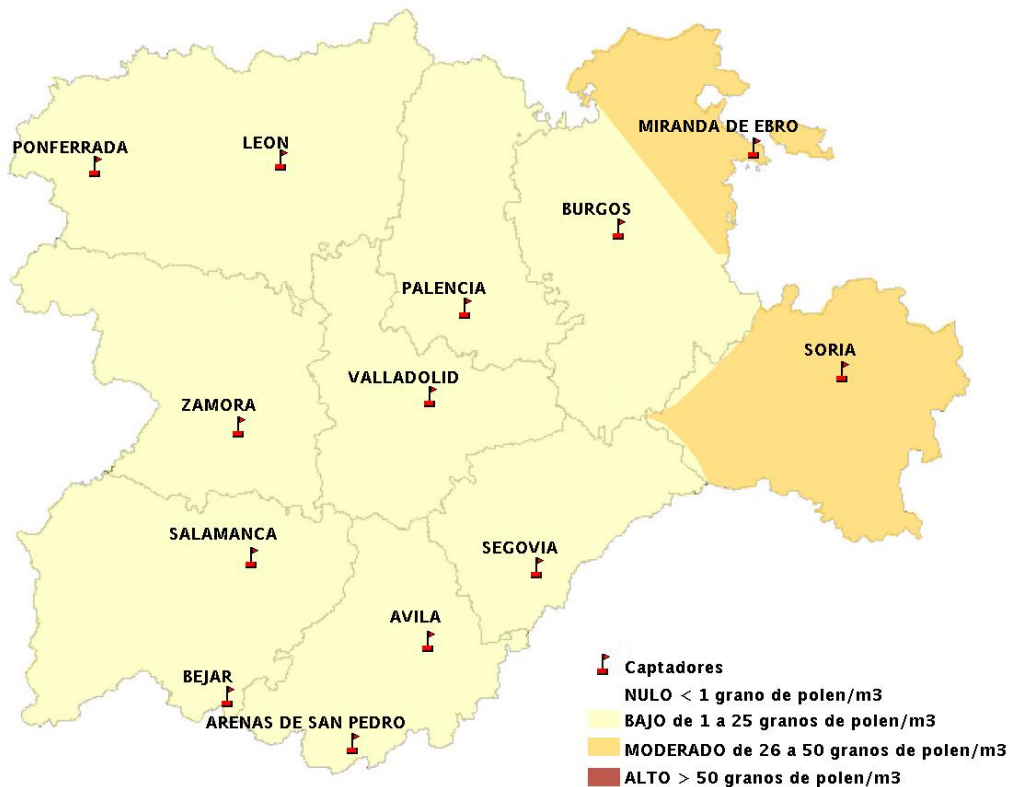

Mapa de previsión de Niveles de Polen:CUPRESSACEAE del Jueves 7-5-15 al Domingo 10-5-15