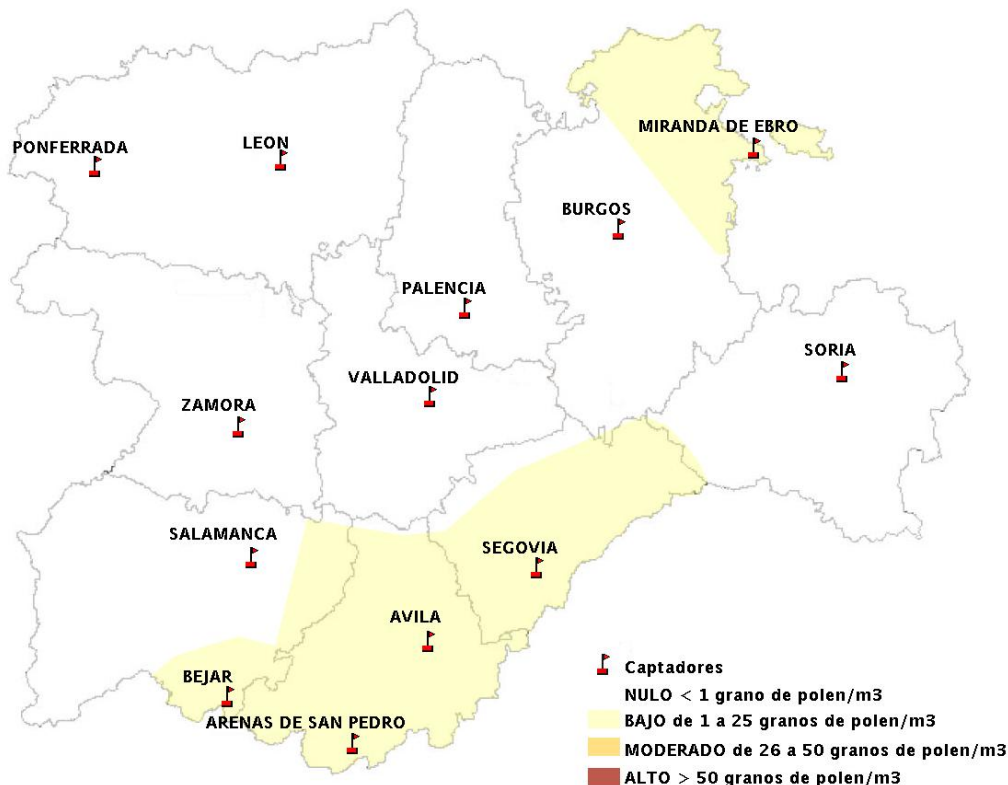

## 07/05/2015

Los datos reflejados en los siguientes mapas y ficha de previsión para el fin de semana de los niveles de polen de los tipos polínicos más alergénicos, de cada estación de medida, han sido aportados por el Registro Aerobiológico de Castilla y León.

(ORDEN SAN/417/2010, de 26 marzo, por la que se crea el Registro Aerobiológico de Castilla y León.)

Mapa de previsión de Niveles de Polen:URTICACEAE del Jueves 7-5-15 al Domingo 10-5-15

Mapa de previsión de Niveles de Polen:PLATANUS del Jueves 7-5-15 al Domingo 10-5-15

Mapa de previsión de Niveles de Polen:POACEAE del Jueves 7-5-15 al Domingo 10-5-15

Mapa de previsión de Niveles de Polen:OLEA del Jueves 7-5-15 al Domingo 10-5-15

Mapa de previsión de Niveles de Polen:RUMEX del Jueves 7-5-15 al Domingo 10-5-15