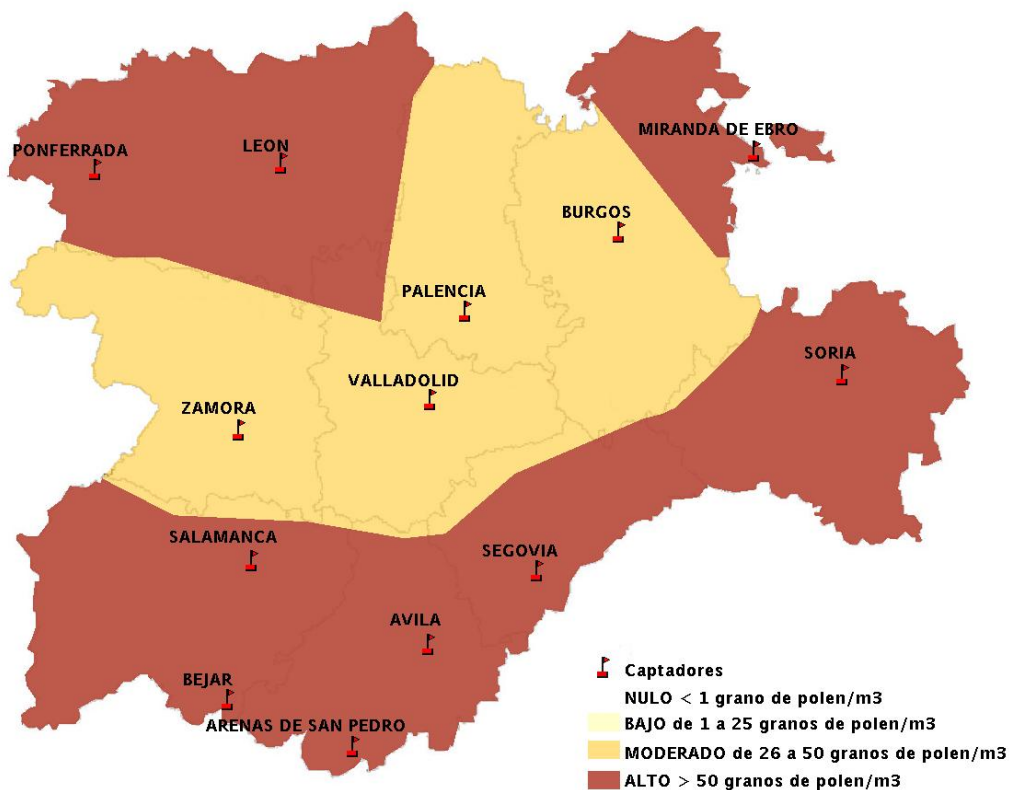

Mapa de previsión de Niveles de Polen:PLANTAGO del Jueves 7-5-15 al Domingo 10-5-15