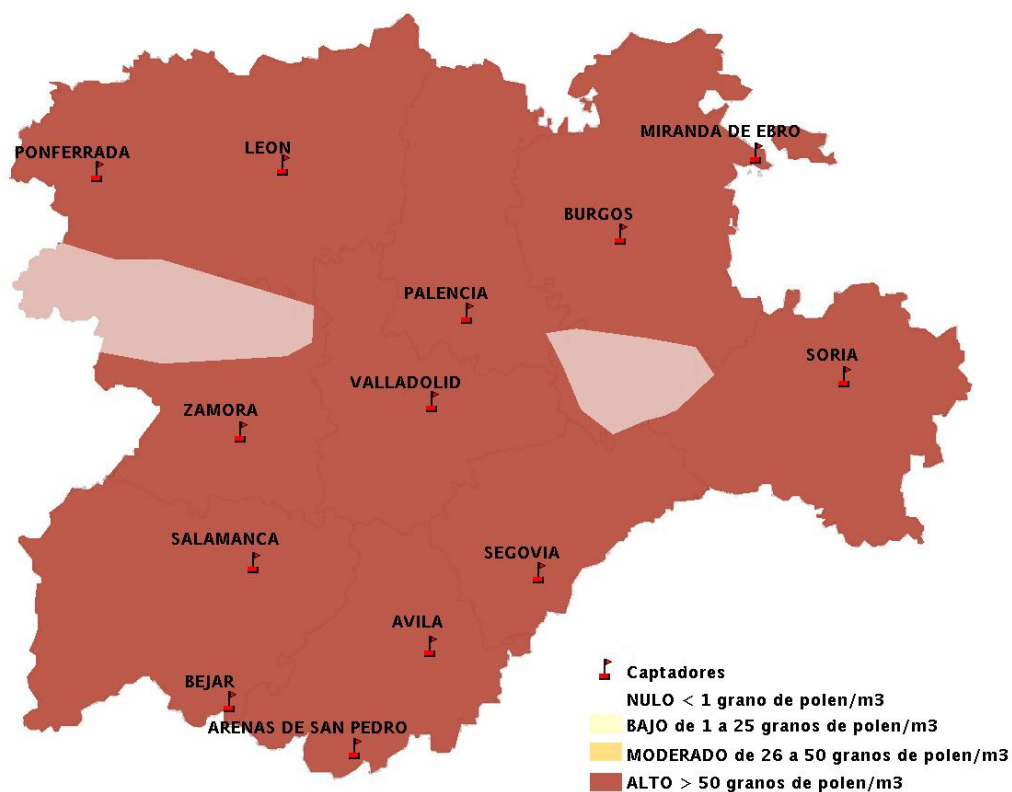

## 07/05/2015

Los datos reflejados en los siguientes mapas y ficha de previsión para el fin de semana de los niveles de polen de los tipos polínicos más alergénicos, de cada estación de medida, han sido aportados por el Registro Aerobiológico de Castilla y León.

(ORDEN SAN/417/2010, de 26 marzo, por la que se crea el Registro Aerobiológico de Castilla y León.)

Mapa de previsión de Niveles de Polen:URTICACEAE del Jueves 7-5-15 al Domingo 10-5-15

Mapa de previsión de Niveles de Polen:PLATANUS del Jueves 7-5-15 al Domingo 10-5-15

Mapa de previsión de Niveles de Polen:POACEAE del Jueves 7-5-15 al Domingo 10-5-15

Mapa de previsión de Niveles de Polen:OLEA del Jueves 7-5-15 al Domingo 10-5-15

Mapa de previsión de Niveles de Polen:RUMEX del Jueves 7-5-15 al Domingo 10-5-15