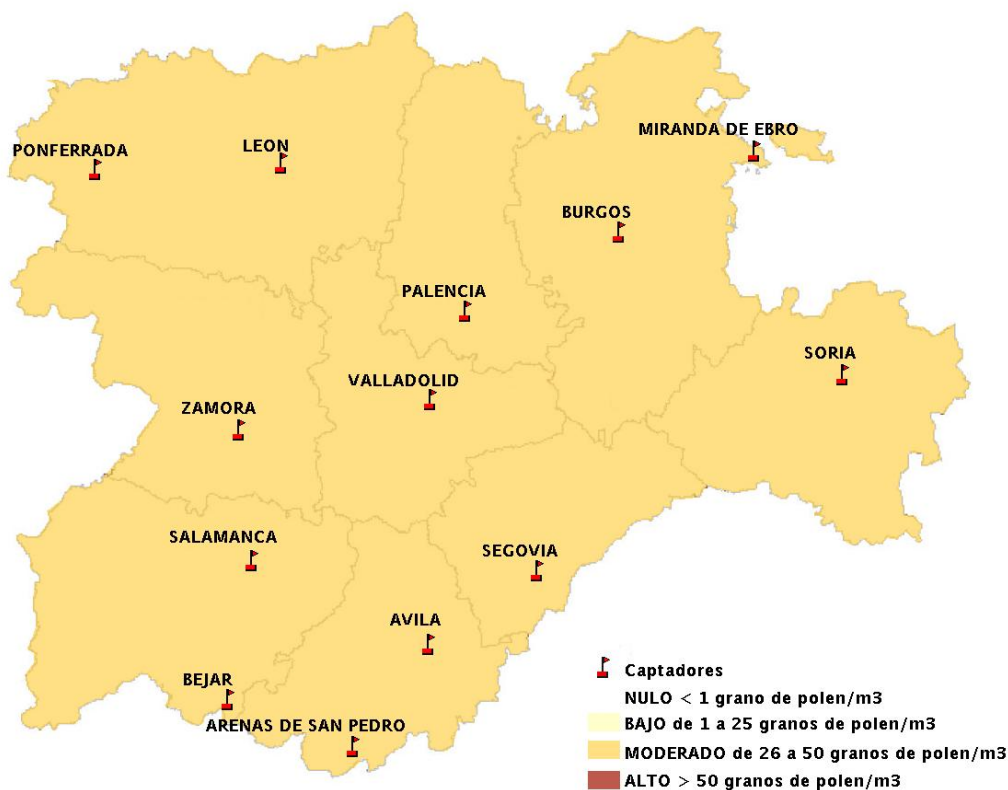

## 07/05/2015

Los datos reflejados en los siguientes mapas y ficha de previsión para el fin de semana de los niveles de polen de los tipos polínicos más alergénicos, de cada estación de medida, han sido aportados por el Registro Aerobiológico de Castilla y León.

(ORDEN SAN/417/2010, de 26 marzo, por la que se crea el Registro Aerobiológico de Castilla y León.)

Mapa de previsión de Niveles de Polen:URTICACEAE del Jueves 7-5-15 al Domingo 10-5-15

Mapa de previsión de Niveles de Polen:PLATANUS del Jueves 7-5-15 al Domingo 10-5-15

Mapa de previsión de Niveles de Polen:POACEAE del Jueves 7-5-15 al Domingo 10-5-15

Mapa de previsión de Niveles de Polen:OLEA del Jueves 7-5-15 al Domingo 10-5-15

Mapa de previsión de Niveles de Polen:RUMEX del Jueves 7-5-15 al Domingo 10-5-15