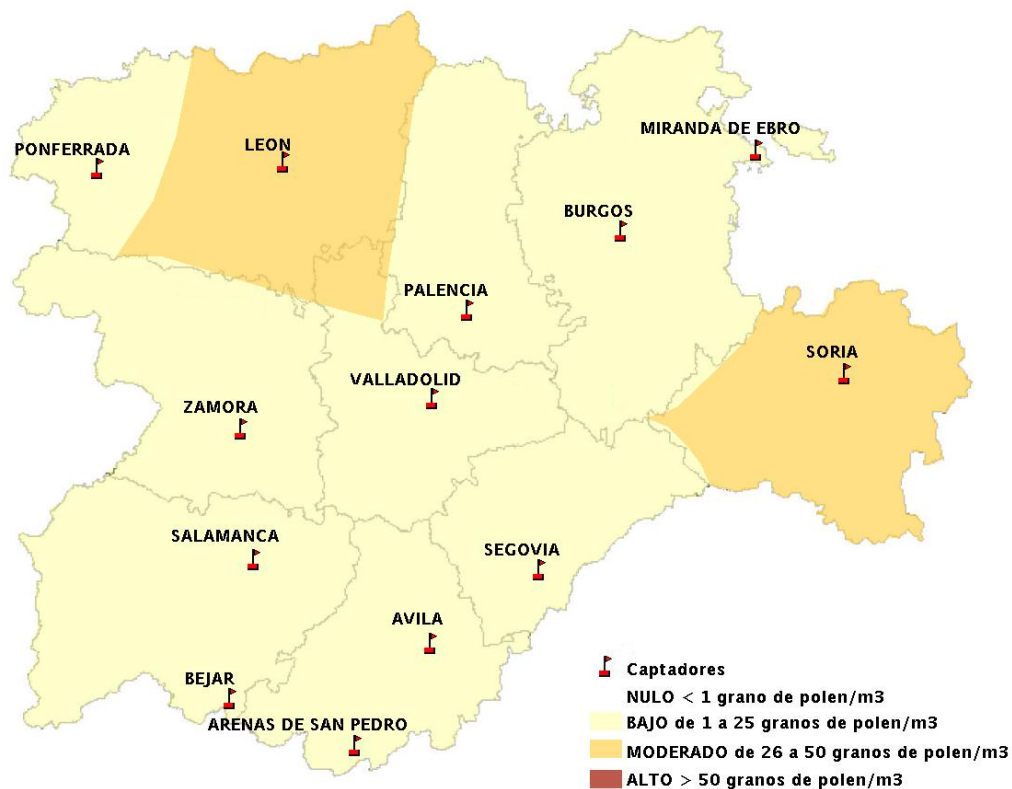

Mapa de previsión de Niveles de Polen:PLATANUS del Jueves 7-5-15 al Domingo 10-5-15