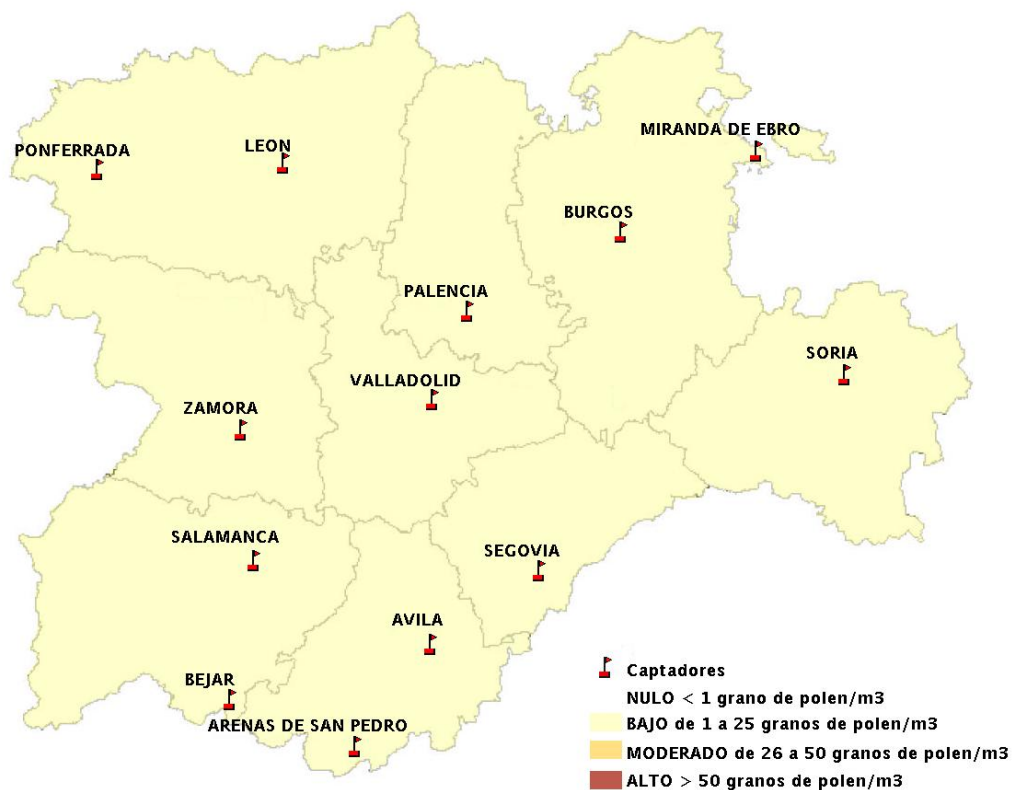

Mapa de previsión de Niveles de Polen: POACEAE del Jueves 23-7-15 al Domingo 26-7-15

Mapa de previsión de Niveles de Polen:OLEA del Jueves 23-7-15 al Domingo 26-7-15

Mapa de previsión de Niveles de Polen:RUMEX del Jueves 23-7-15 al Domingo 26-7-15

Mapa de previsión de Niveles de Polen:CUPRESSACEAE del Jueves 23-7-15 al Domingo 26-7-15

Mapa de previsión de Niveles de Polen:PLANTAGO del Jueves 23-7-15 al Domingo 26-7-15