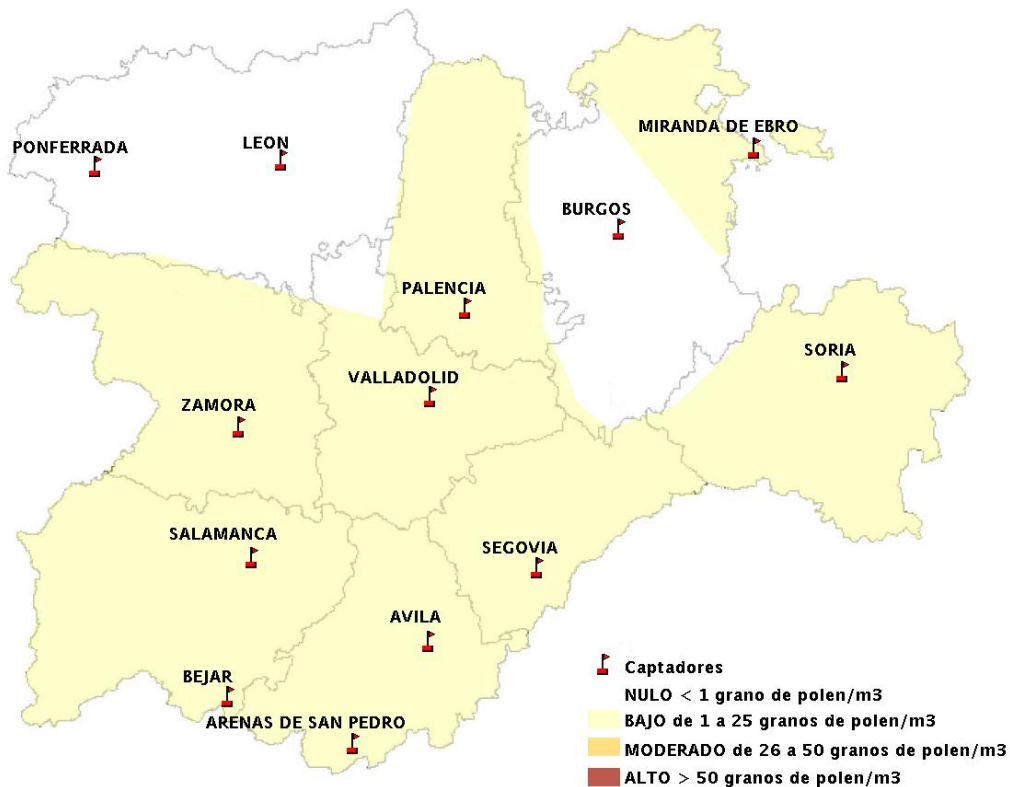

## 23/07/2015

Los datos reflejados en los siguientes mapas y ficha de previsión para el fin de semana de los niveles de polen de los tipos polínicos más alergénicos, de cada estación de medida, han sido aportados por el Registro Aerobiológico de Castilla y León.

(ORDEN SAN/417/2010, de 26 marzo, por la que se crea el Registro Aerobiológico de Castilla y León.)

Mapa de previsión de Niveles de Polen:URTICACEAE del Jueves 23-7-15 al Domingo 26-7-15

Mapa de previsión de Niveles de Polen: PLATANUS del Jueves 23-7-15 al Domingo 26-7-15

Mapa de previsión de Niveles de Polen: POACEAE del Jueves 23-7-15 al Domingo 26-7-15

Mapa de previsión de Niveles de Polen:OLEA del Jueves 23-7-15 al Domingo 26-7-15

Mapa de previsión de Niveles de Polen:RUMEX del Jueves 23-7-15 al Domingo 26-7-15