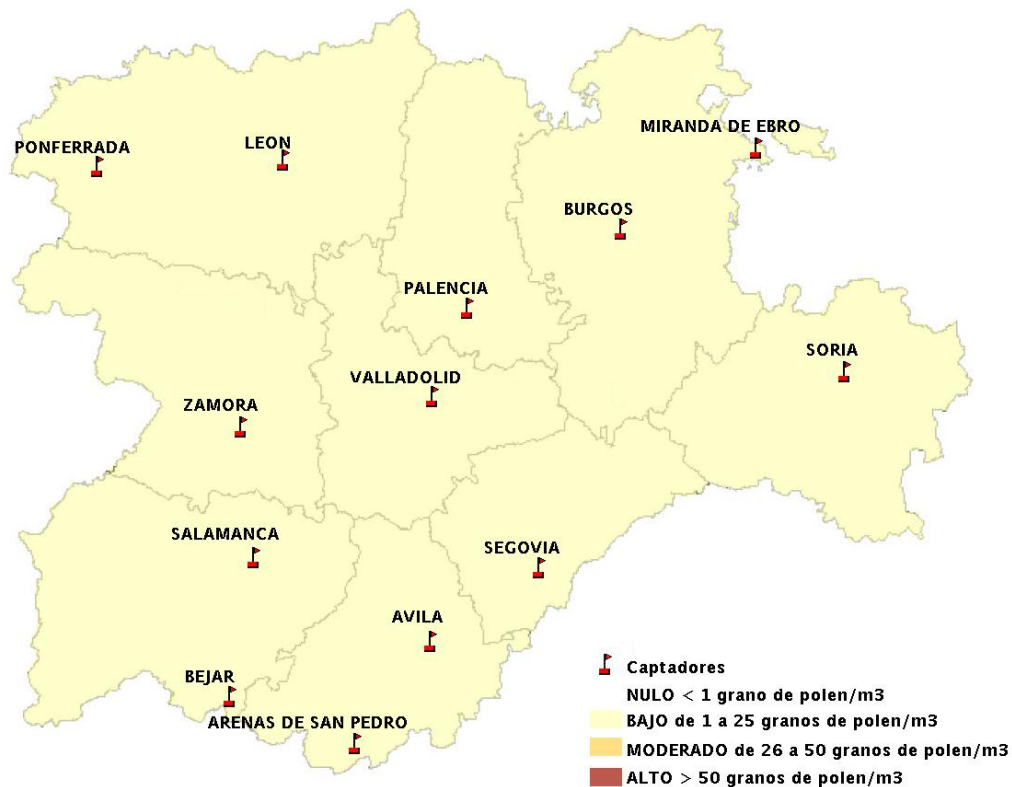

Mapa de previsión de Niveles de Polen: POACEAE del Jueves 23-7-15 al Domingo 26-7-15

Mapa de previsión de Niveles de Polen:OLEA del Jueves 23-7-15 al Domingo 26-7-15

Mapa de previsión de Niveles de Polen:RUMEX del Jueves 23-7-15 al Domingo 26-7-15

Mapa de previsión de Niveles de Polen:CUPRESSACEAE del Jueves 23-7-15 al Domingo 26-7-15

Mapa de previsión de Niveles de Polen:PLANTAGO del Jueves 23-7-15 al Domingo 26-7-15