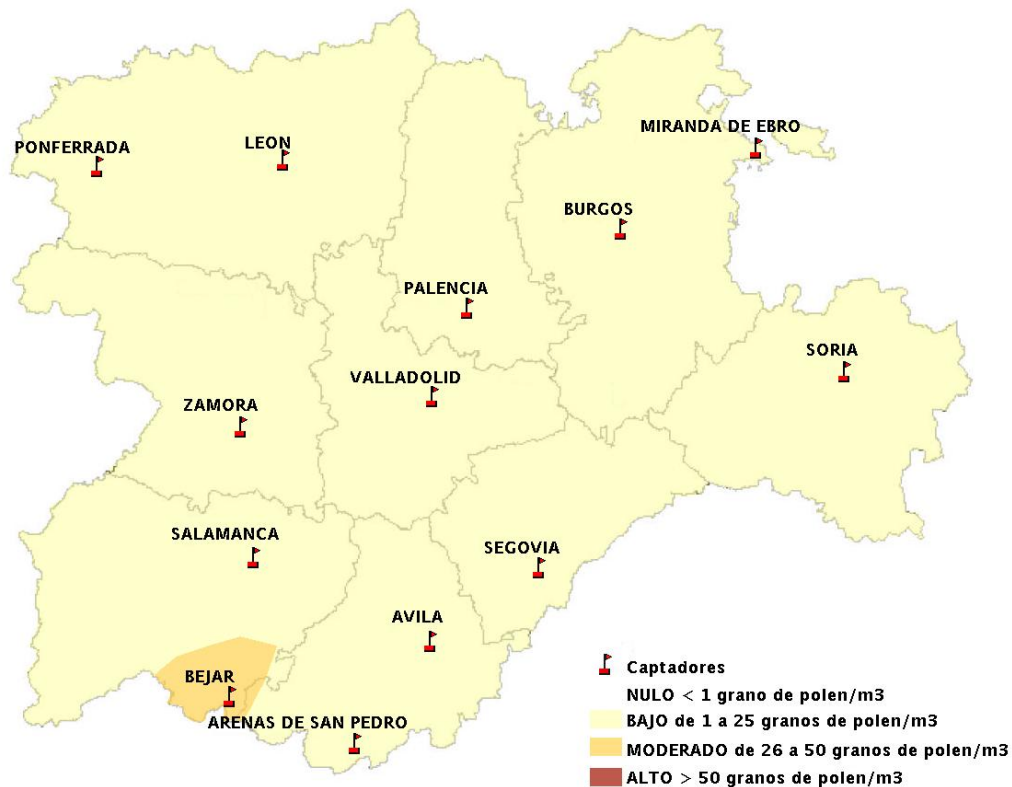

INFORME DE PREVISIONES DE NIVELES DE POLEN

23/07/2015

Los datos reflejados en los siguientes mapas y ficha de previsión para el fin de semana de los niveles de polen de los tipos polínicos más alergénicos, de cada estación de medida, han sido aportados por el Registro Aerobiológico de Castilla y León.

(ORDEN SAN/417/2010, de 26 marzo, por la que se crea el Registro Aerobiológico de Castilla y León.)

Mapa de previsión de Niveles de Polen:URTICACEAE del Jueves 23-7-15 al Domingo 26-7-15