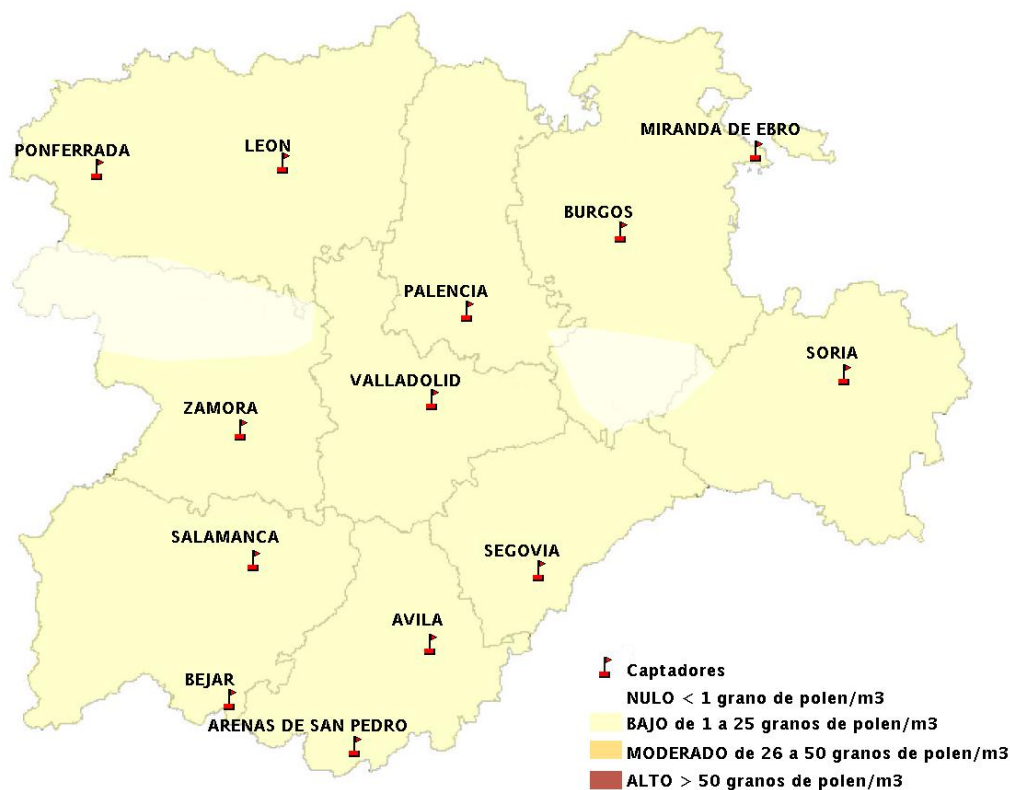

## 23/07/2015

Los datos reflejados en los siguientes mapas y ficha de previsión para el fin de semana de los niveles de polen de los tipos polínicos más alergénicos, de cada estación de medida, han sido aportados por el Registro Aerobiológico de Castilla y León.

(ORDEN SAN/417/2010, de 26 marzo, por la que se crea el Registro Aerobiológico de Castilla y León.)

Mapa de previsión de Niveles de Polen:URTICACEAE del Jueves 23-7-15 al Domingo 26-7-15

Mapa de previsión de Niveles de Polen: PLATANUS del Jueves 23-7-15 al Domingo 26-7-15

Mapa de previsión de Niveles de Polen: POACEAE del Jueves 23-7-15 al Domingo 26-7-15

Mapa de previsión de Niveles de Polen:OLEA del Jueves 23-7-15 al Domingo 26-7-15

Mapa de previsión de Niveles de Polen:RUMEX del Jueves 23-7-15 al Domingo 26-7-15