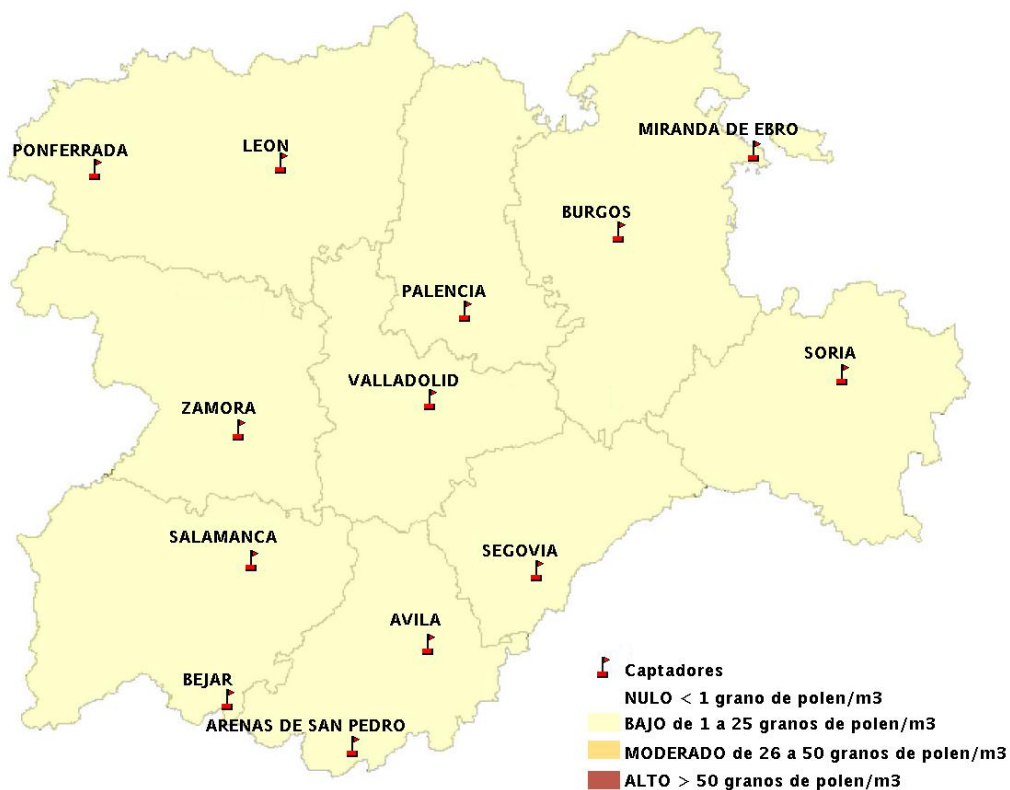

## 23/07/2015

Los datos reflejados en los siguientes mapas y ficha de previsión para el fin de semana de los niveles de polen de los tipos polínicos más alergénicos, de cada estación de medida, han sido aportados por el Registro Aerobiológico de Castilla y León.

(ORDEN SAN/417/2010, de 26 marzo, por la que se crea el Registro Aerobiológico de Castilla y León.)

Mapa de previsión de Niveles de Polen:URTICACEAE del Jueves 23-7-15 al Domingo 26-7-15

Mapa de previsión de Niveles de Polen: PLATANUS del Jueves 23-7-15 al Domingo 26-7-15

Mapa de previsión de Niveles de Polen: POACEAE del Jueves 23-7-15 al Domingo 26-7-15

Mapa de previsión de Niveles de Polen:OLEA del Jueves 23-7-15 al Domingo 26-7-15

Mapa de previsión de Niveles de Polen:RUMEX del Jueves 23-7-15 al Domingo 26-7-15