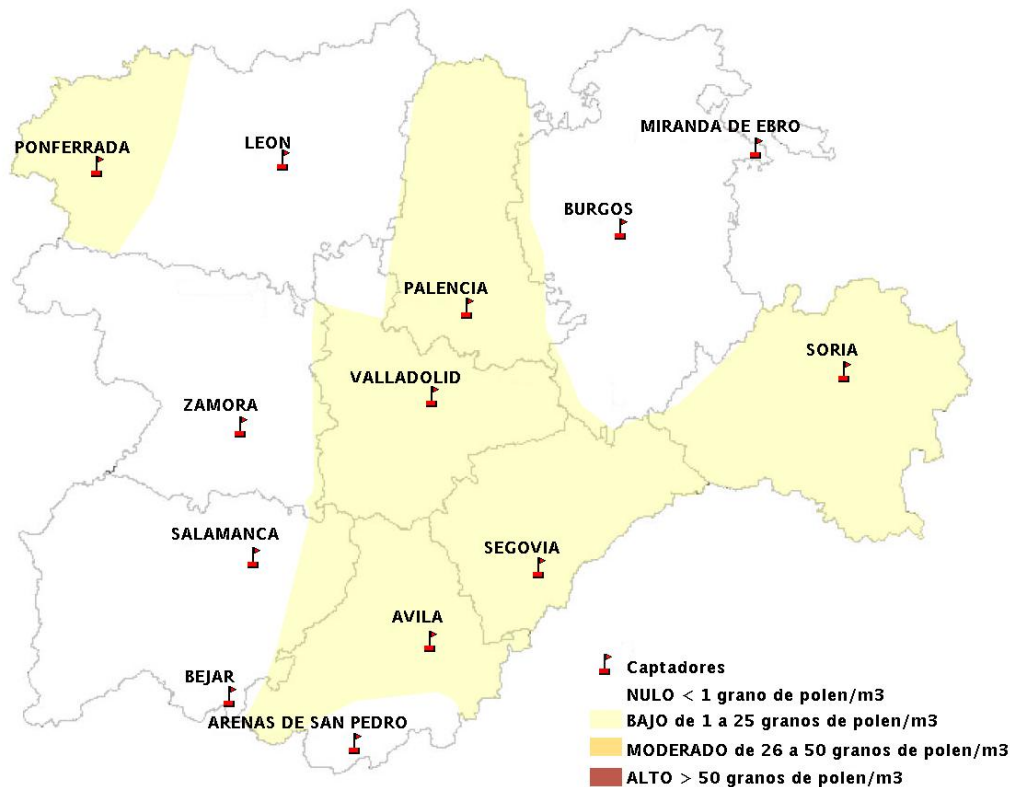

Mapa de previsión de Niveles de Polen: PLATANUS del Jueves 23-7-15 al Domingo 26-7-15