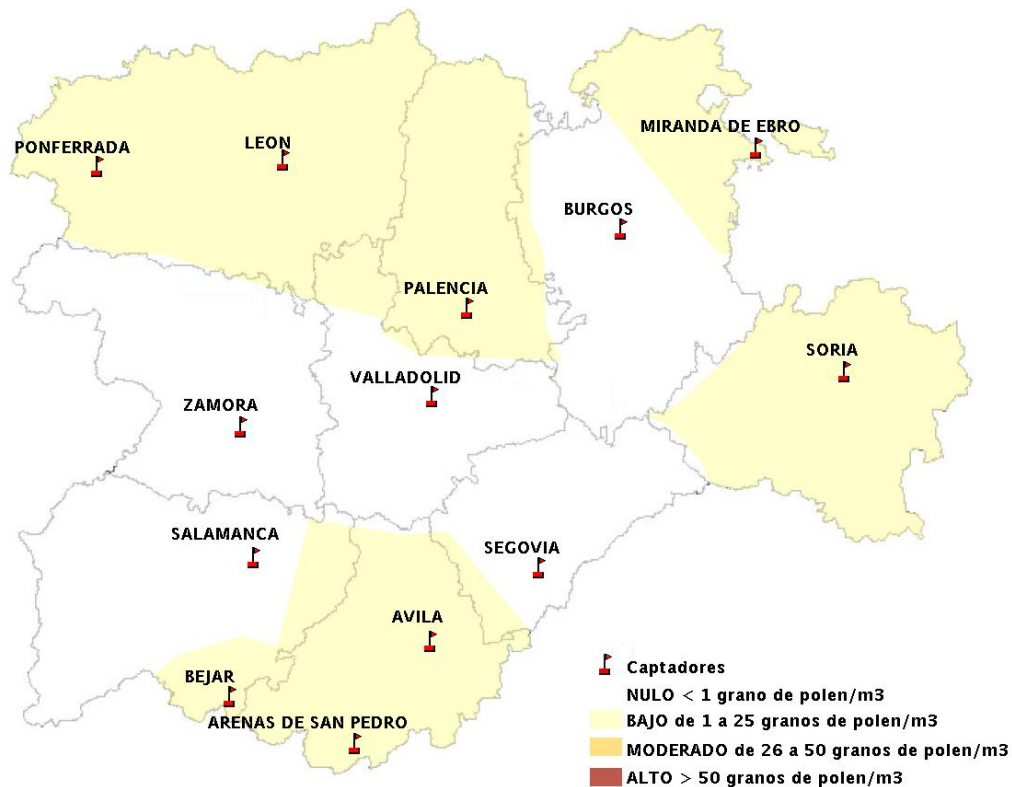

Mapa de previsión de Niveles de Polen: POACEAE del Jueves 13-8-15 al Domingo 16-8-15

Mapa de previsión de Niveles de Polen:OLEA del Jueves 13-8-15 al Domingo 16-8-15

Mapa de previsión de Niveles de Polen:RUMEX del Jueves 13-8-15 al Domingo 16-8-15

Mapa de previsión de Niveles de Polen:CUPRESSACEAE del Jueves 13-8-15 al Domingo 16-8-15

Mapa de previsión de Niveles de Polen:PLANTAGO del Jueves 13-8-15 al Domingo 16-8-15

FICHA PREVISIONES DE NIVELES DE POLEN SEMANALES