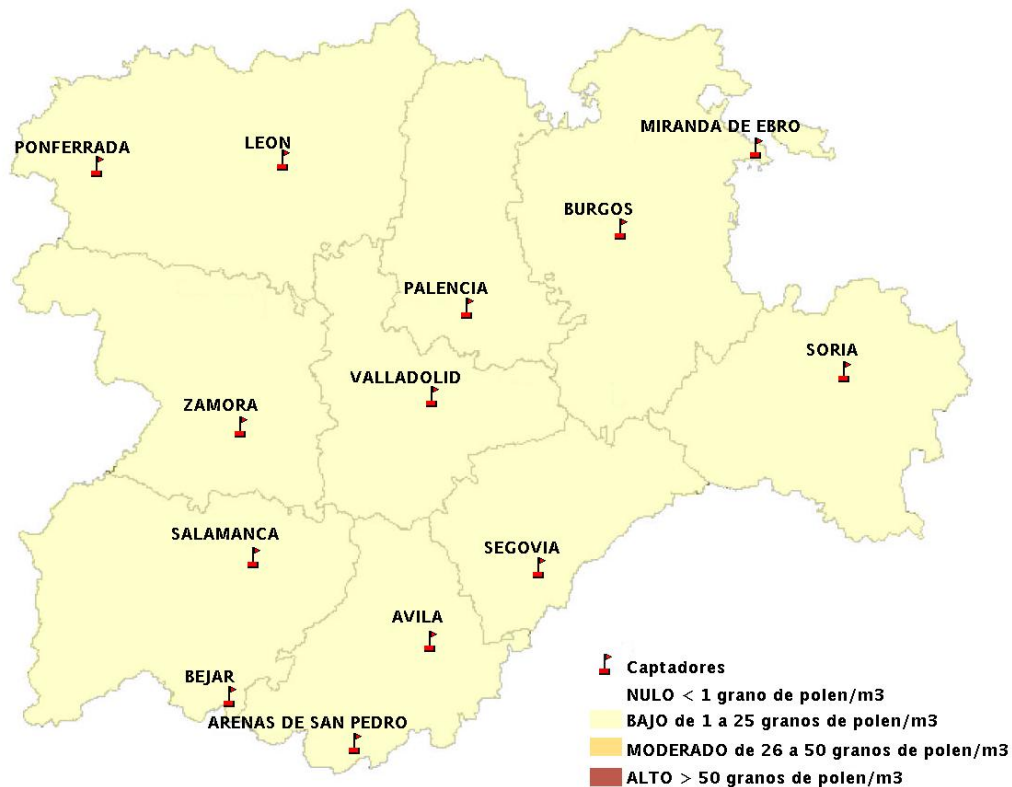

INFORME DE PREVISIONES DE NIVELES DE POLEN

13/08/2015

Los datos reflejados en los siguientes mapas y ficha de previsión para el fin de semana de los niveles de polen de los tipos polínicos más alergénicos, de cada estación de medida, han sido aportados por el Registro Aerobiológico de Castilla y León.

(ORDEN SAN/417/2010, de 26 marzo, por la que se crea el Registro Aerobiológico de Castilla y León.)

Mapa de previsión de Niveles de Polen:URTICACEAE del Jueves 13-8-15 al Domingo 16-8-15