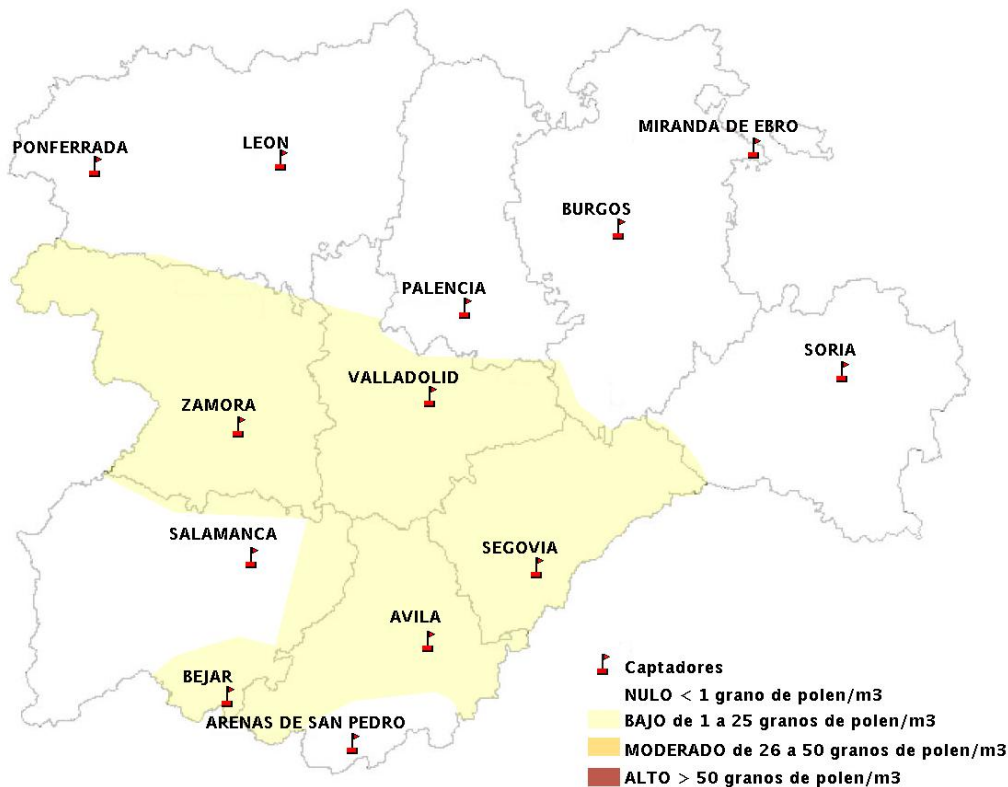

Mapa de previsión de Niveles de Polen: PLATANUS del Jueves 13-8-15 al Domingo 16-8-15