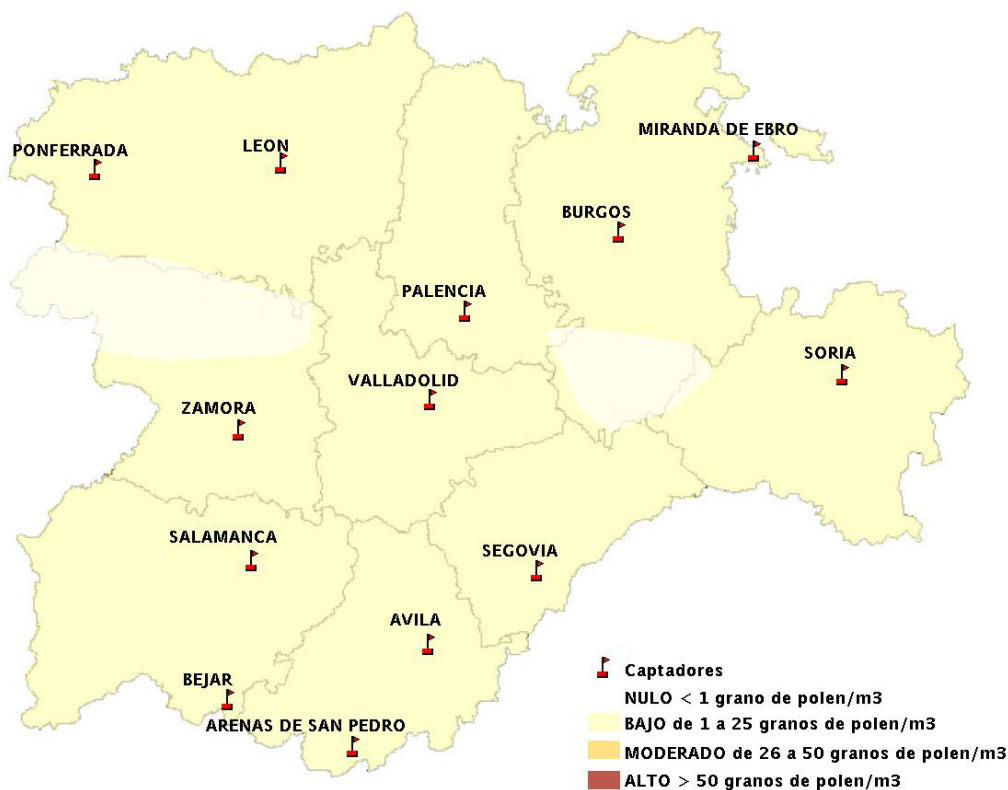

(ORDEN SAN/417/2010, de 26 marzo, por la que se crea el Registro Aerobiológico de Castilla y León.)

Mapa de previsión de Niveles de Polen:URTICACEAE del Jueves 13-8-15 al Domingo 16-8-15

Mapa de previsión de Niveles de Polen: PLATANUS del Jueves 13-8-15 al Domingo 16-8-15

Mapa de previsión de Niveles de Polen: POACEAE del Jueves 13-8-15 al Domingo 16-8-15

Mapa de previsión de Niveles de Polen:OLEA del Jueves 13-8-15 al Domingo 16-8-15

Mapa de previsión de Niveles de Polen:RUMEX del Jueves 13-8-15 al Domingo 16-8-15