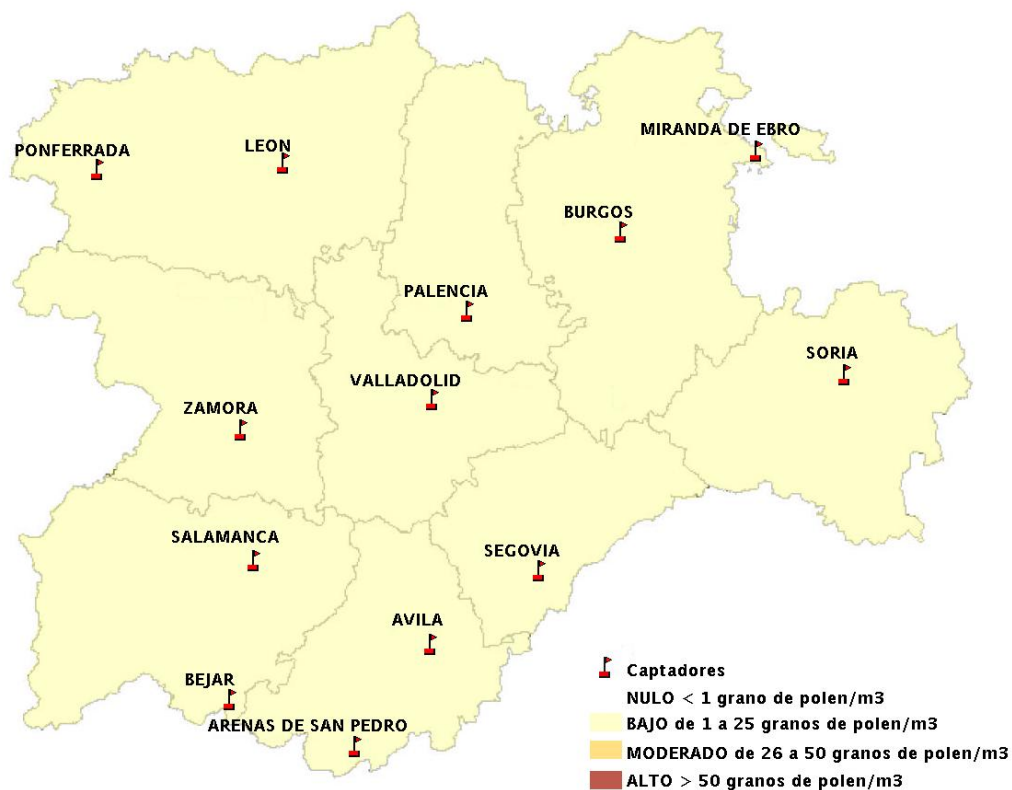

Mapa de previsión de Niveles de Polen:PLANTAGO del Jueves 13-8-15 al Domingo 16-8-15