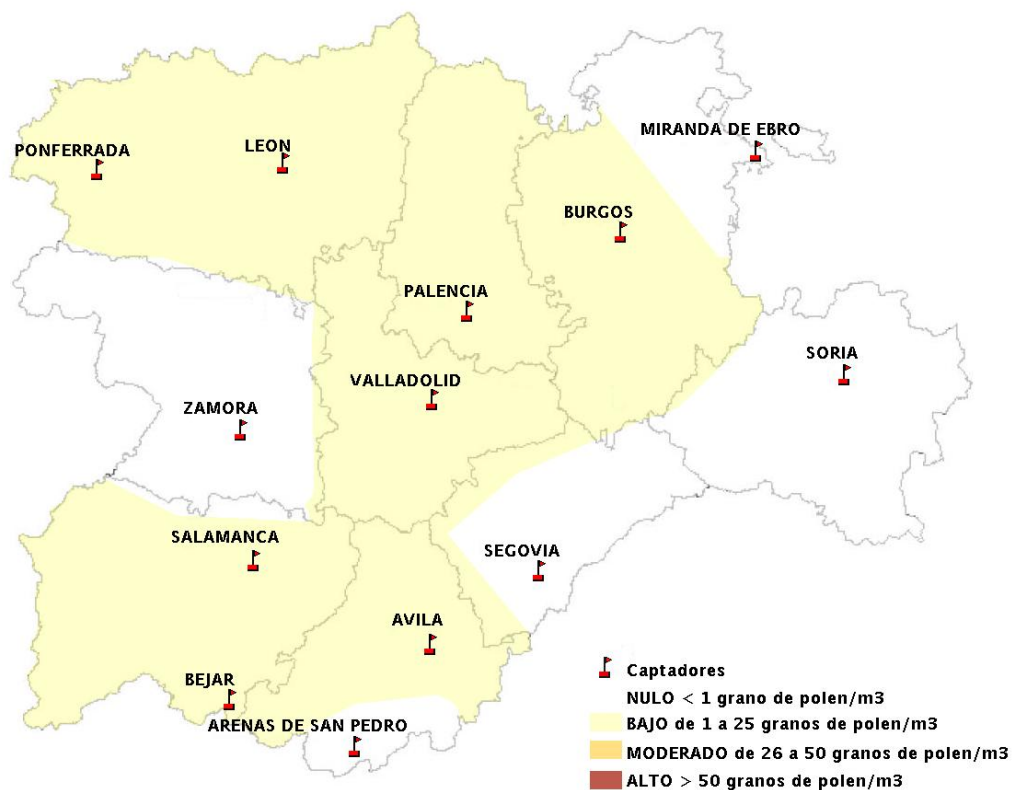

(ORDEN SAN/417/2010, de 26 marzo, por la que se crea el Registro Aerobiológico de Castilla y León.)

Mapa de previsión de Niveles de Polen:URTICACEAE del Jueves 13-8-15 al Domingo 16-8-15

Mapa de previsión de Niveles de Polen: PLATANUS del Jueves 13-8-15 al Domingo 16-8-15

Mapa de previsión de Niveles de Polen: POACEAE del Jueves 13-8-15 al Domingo 16-8-15

Mapa de previsión de Niveles de Polen:OLEA del Jueves 13-8-15 al Domingo 16-8-15

Mapa de previsión de Niveles de Polen:RUMEX del Jueves 13-8-15 al Domingo 16-8-15