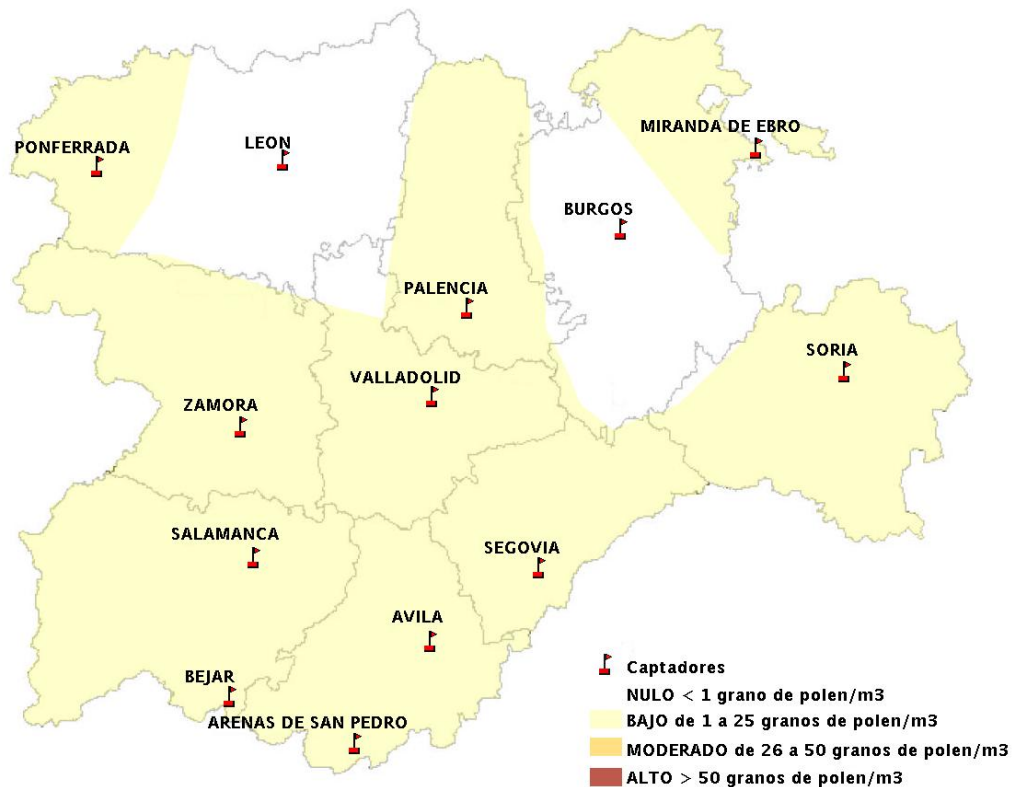

(ORDEN SAN/417/2010, de 26 marzo, por la que se crea el Registro Aerobiológico de Castilla y León.)

Mapa de previsión de Niveles de Polen:URTICACEAE del Jueves 13-8-15 al Domingo 16-8-15

Mapa de previsión de Niveles de Polen: PLATANUS del Jueves 13-8-15 al Domingo 16-8-15

Mapa de previsión de Niveles de Polen: POACEAE del Jueves 13-8-15 al Domingo 16-8-15

Mapa de previsión de Niveles de Polen:OLEA del Jueves 13-8-15 al Domingo 16-8-15

Mapa de previsión de Niveles de Polen:RUMEX del Jueves 13-8-15 al Domingo 16-8-15