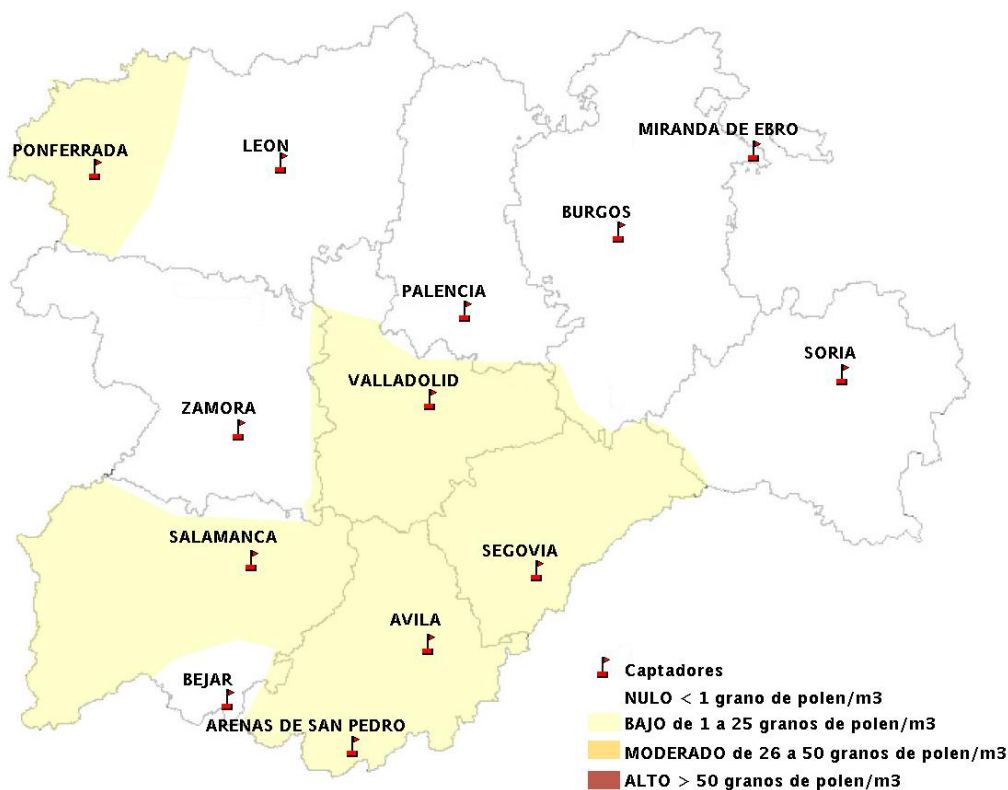

## 27/08/2015

Los datos reflejados en los siguientes mapas y ficha de previsión para el fin de semana de los niveles de polen de los tipos polínicos más alergénicos, de cada estación de medida, han sido aportados por el Registro Aerobiológico de Castilla y León.

(ORDEN SAN/417/2010, de 26 marzo, por la que se crea el Registro Aerobiológico de Castilla y León.)

Mapa de previsión de Niveles de Polen:URTICACEAE del Jueves 27-8-15 al Domingo 30-8-15

Mapa de previsión de Niveles de Polen: PLATANUS del Jueves 27-8-15 al Domingo 30-8-15

Mapa de previsión de Niveles de Polen: POACEAE del Jueves 27-8-15 al Domingo 30-8-15

Mapa de previsión de Niveles de Polen:OLEA del Jueves 27-8-15 al Domingo 30-8-15

Mapa de previsión de Niveles de Polen:RUMEX del Jueves 27-8-15 al Domingo 30-8-15