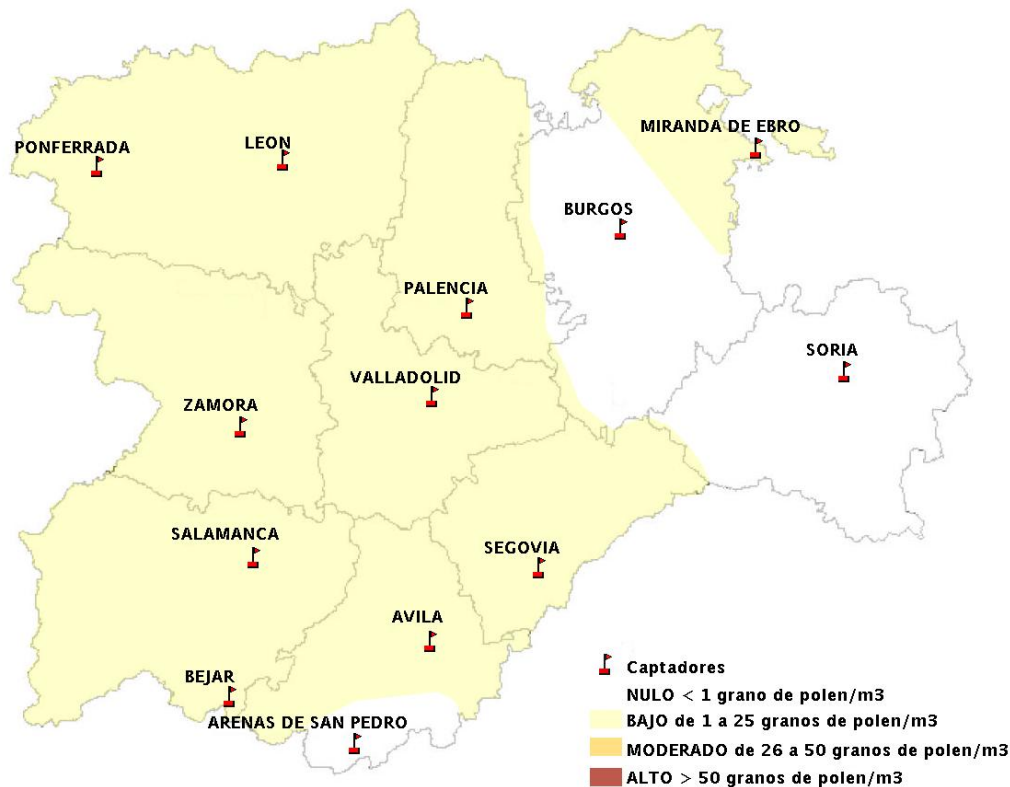

Mapa de previsión de Niveles de Polen: POACEAE del Jueves 27-8-15 al Domingo 30-8-15

Mapa de previsión de Niveles de Polen:OLEA del Jueves 27-8-15 al Domingo 30-8-15

Mapa de previsión de Niveles de Polen:RUMEX del Jueves 27-8-15 al Domingo 30-8-15

Mapa de previsión de Niveles de Polen:CUPRESSACEAE del Jueves 27-8-15 al Domingo 30-8-15

Mapa de previsión de Niveles de Polen:PLANTAGO del Jueves 27-8-15 al Domingo 30-8-15