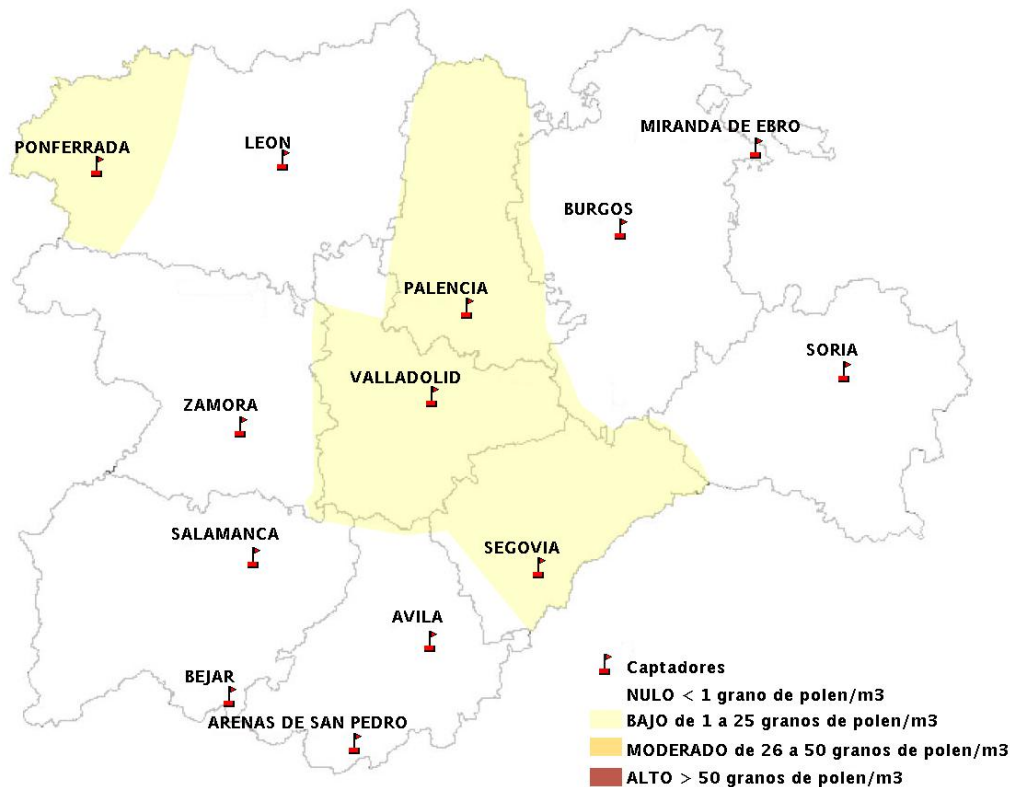

Mapa de previsión de Niveles de Polen: PLATANUS del Jueves 27-8-15 al Domingo 30-8-15