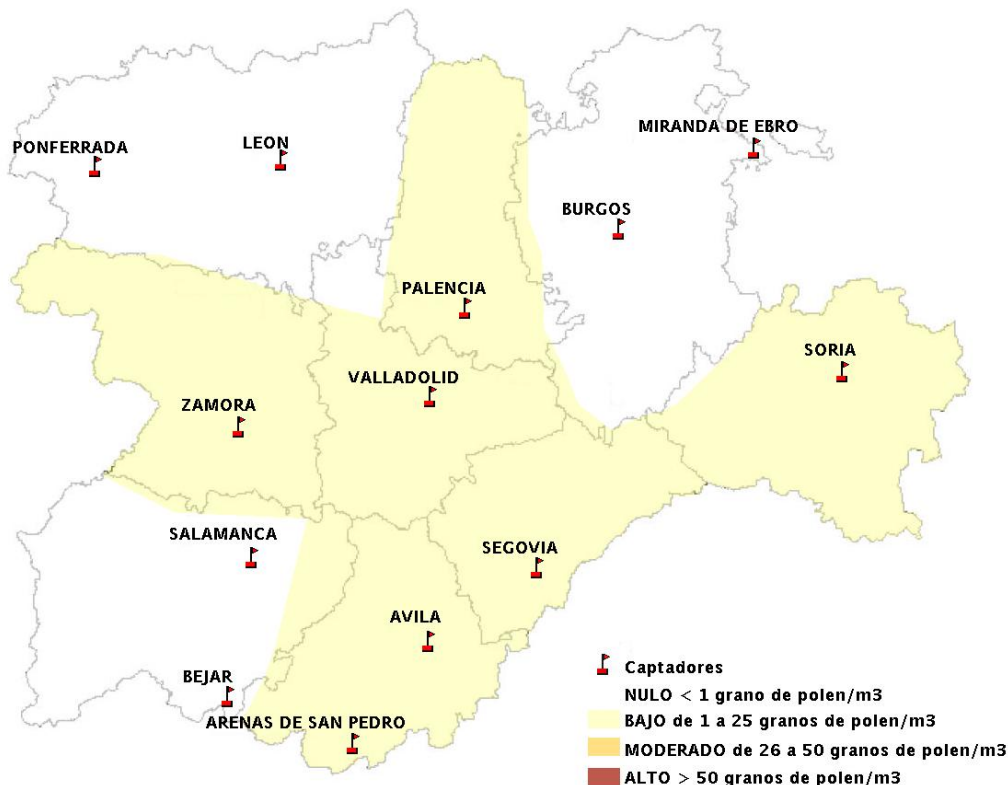

## 27/08/2015

Los datos reflejados en los siguientes mapas y ficha de previsión para el fin de semana de los niveles de polen de los tipos polínicos más alergénicos, de cada estación de medida, han sido aportados por el Registro Aerobiológico de Castilla y León.

(ORDEN SAN/417/2010, de 26 marzo, por la que se crea el Registro Aerobiológico de Castilla y León.)

Mapa de previsión de Niveles de Polen:URTICACEAE del Jueves 27-8-15 al Domingo 30-8-15

Mapa de previsión de Niveles de Polen: PLATANUS del Jueves 27-8-15 al Domingo 30-8-15

Mapa de previsión de Niveles de Polen: POACEAE del Jueves 27-8-15 al Domingo 30-8-15

Mapa de previsión de Niveles de Polen:OLEA del Jueves 27-8-15 al Domingo 30-8-15

Mapa de previsión de Niveles de Polen:RUMEX del Jueves 27-8-15 al Domingo 30-8-15