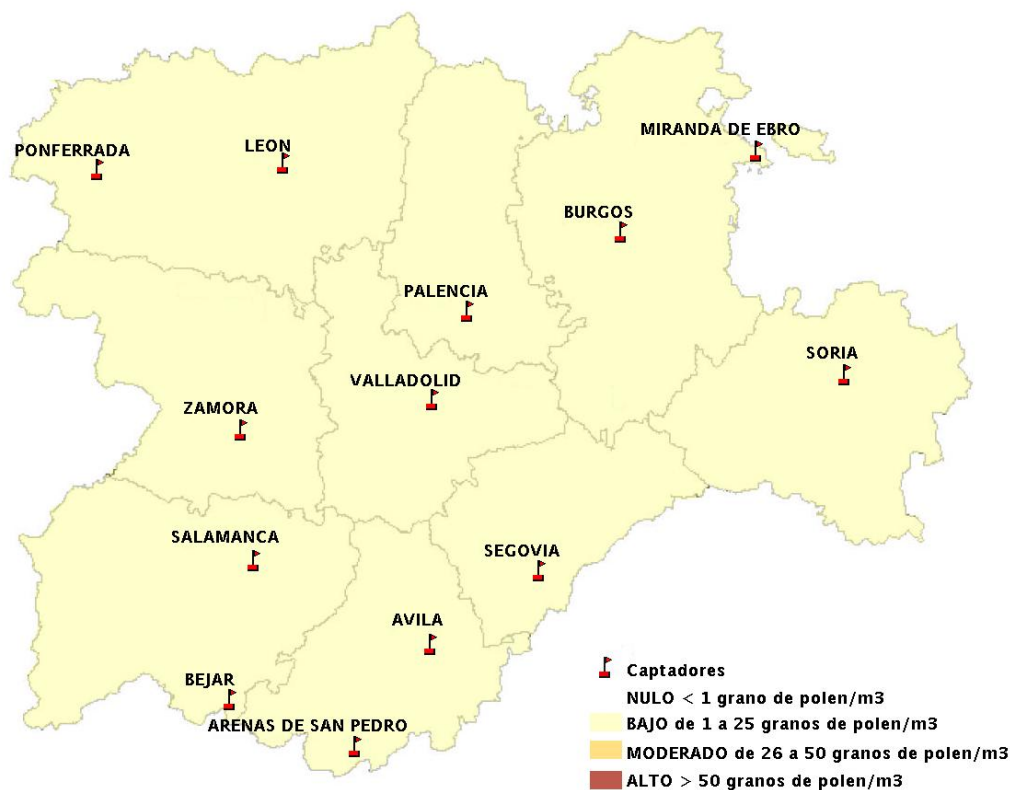

Mapa de previsión de Niveles de Polen: POACEAE del Jueves 27-8-15 al Domingo 30-8-15

Mapa de previsión de Niveles de Polen:OLEA del Jueves 27-8-15 al Domingo 30-8-15

Mapa de previsión de Niveles de Polen:RUMEX del Jueves 27-8-15 al Domingo 30-8-15

Mapa de previsión de Niveles de Polen:CUPRESSACEAE del Jueves 27-8-15 al Domingo 30-8-15

Mapa de previsión de Niveles de Polen:PLANTAGO del Jueves 27-8-15 al Domingo 30-8-15