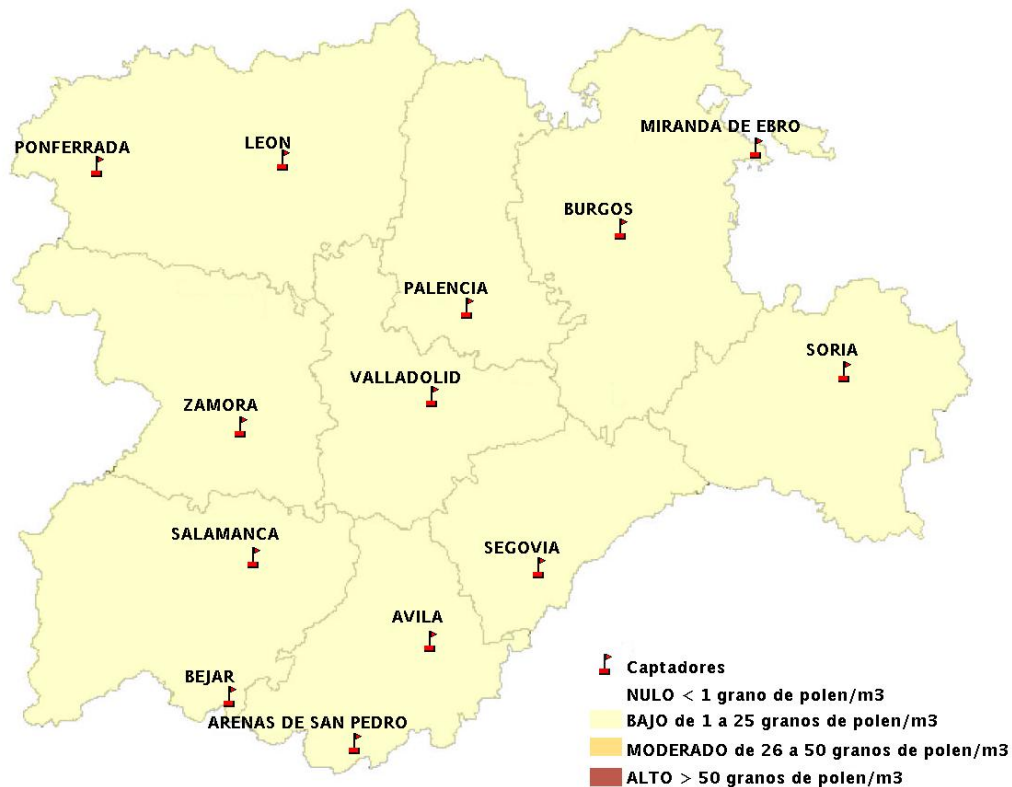

INFORME DE PREVISIONES DE NIVELES DE POLEN

27/08/2015

Los datos reflejados en los siguientes mapas y ficha de previsión para el fin de semana de los niveles de polen de los tipos polínicos más alergénicos, de cada estación de medida, han sido aportados por el Registro Aerobiológico de Castilla y León.

(ORDEN SAN/417/2010, de 26 marzo, por la que se crea el Registro Aerobiológico de Castilla y León.)

Mapa de previsión de Niveles de Polen:URTICACEAE del Jueves 27-8-15 al Domingo 30-8-15