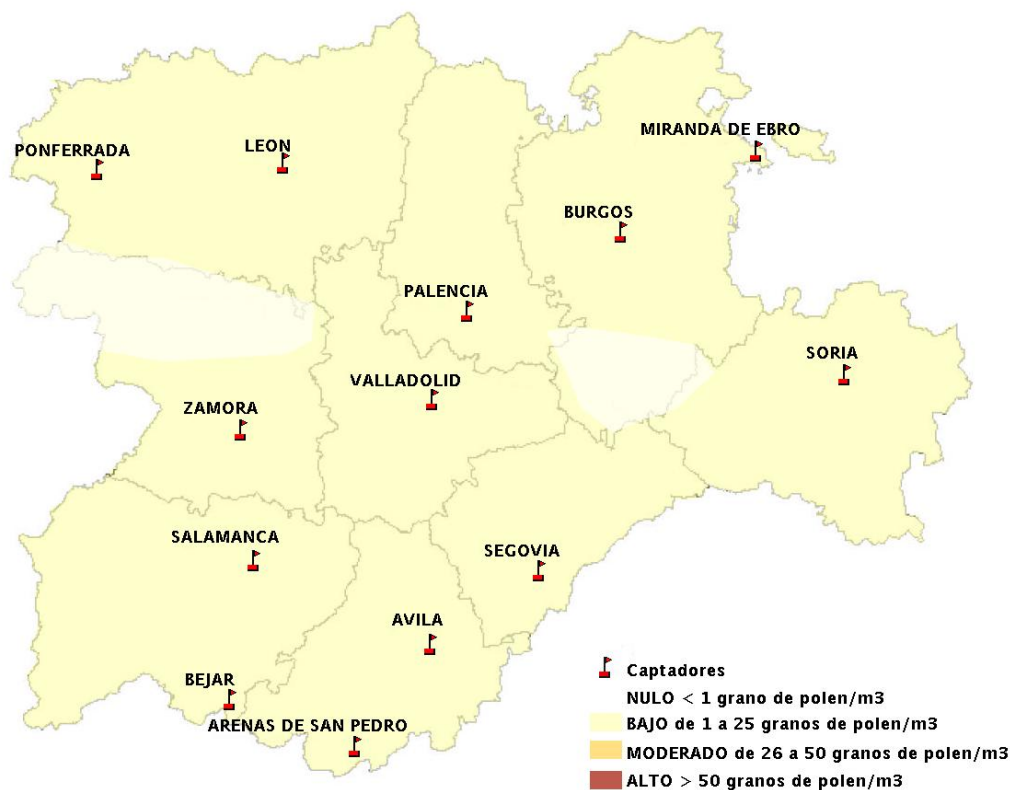

## 27/08/2015

Los datos reflejados en los siguientes mapas y ficha de previsión para el fin de semana de los niveles de polen de los tipos polínicos más alergénicos, de cada estación de medida, han sido aportados por el Registro Aerobiológico de Castilla y León.

(ORDEN SAN/417/2010, de 26 marzo, por la que se crea el Registro Aerobiológico de Castilla y León.)

Mapa de previsión de Niveles de Polen:URTICACEAE del Jueves 27-8-15 al Domingo 30-8-15

Mapa de previsión de Niveles de Polen: PLATANUS del Jueves 27-8-15 al Domingo 30-8-15

Mapa de previsión de Niveles de Polen: POACEAE del Jueves 27-8-15 al Domingo 30-8-15

Mapa de previsión de Niveles de Polen:OLEA del Jueves 27-8-15 al Domingo 30-8-15

Mapa de previsión de Niveles de Polen:RUMEX del Jueves 27-8-15 al Domingo 30-8-15