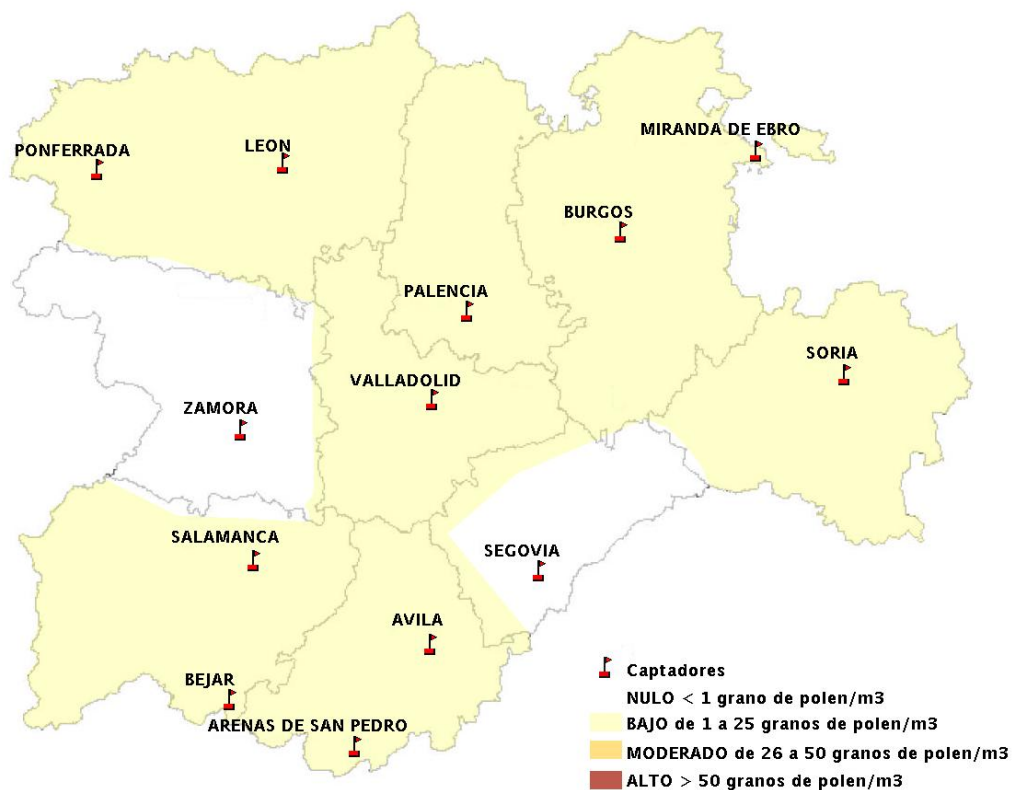

Mapa de previsión de Niveles de Polen: POACEAE del Jueves 24-9-15 al Domingo 27-9-15

Mapa de previsión de Niveles de Polen:OLEA del Jueves 24-9-15 al Domingo 27-9-15

Mapa de previsión de Niveles de Polen:RUMEX del Jueves 24-9-15 al Domingo 27-9-15

Mapa de previsión de Niveles de Polen:CUPRESSACEAE del Jueves 24-9-15 al Domingo 27-9-15

Mapa de previsión de Niveles de Polen:PLANTAGO del Jueves 24-9-15 al Domingo 27-9-15