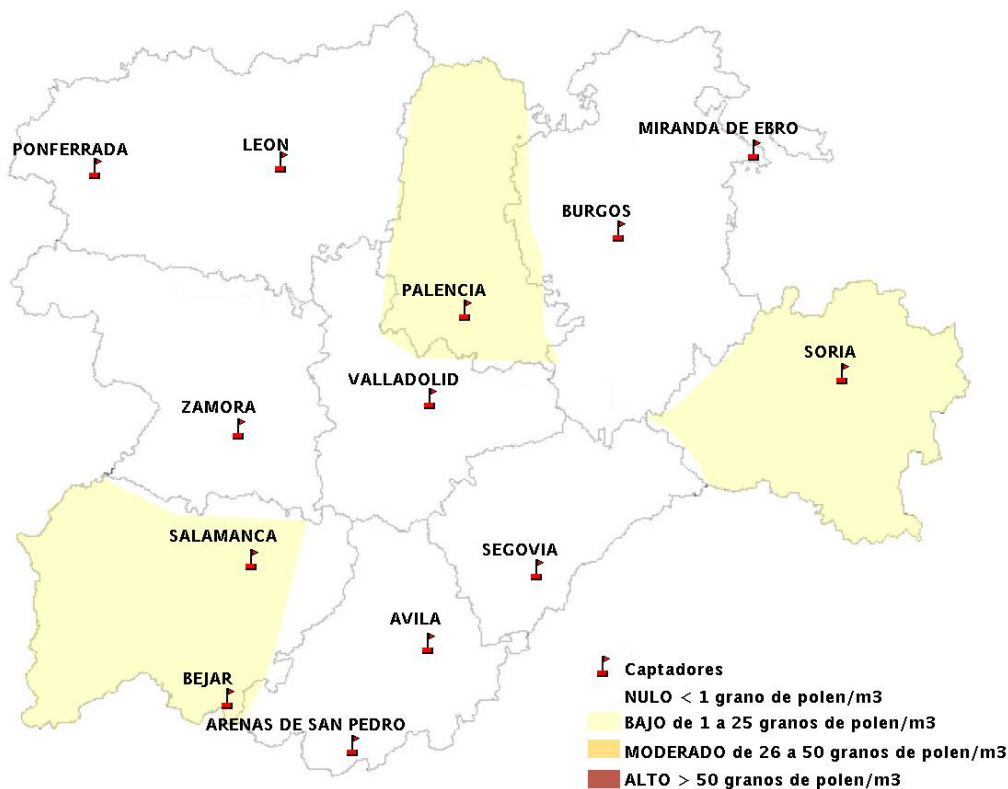

## 24/09/2015

Los datos reflejados en los siguientes mapas y ficha de previsión para el fin de semana de los niveles de polen de los tipos polínicos más alergénicos, de cada estación de medida, han sido aportados por el Registro Aerobiológico de Castilla y León.

(ORDEN SAN/417/2010, de 26 marzo, por la que se crea el Registro Aerobiológico de Castilla y León.)

Mapa de previsión de Niveles de Polen:URTICACEAE del Jueves 24-9-15 al Domingo 27-9-15

Mapa de previsión de Niveles de Polen: PLATANUS del Jueves 24-9-15 al Domingo 27-9-15

Mapa de previsión de Niveles de Polen: POACEAE del Jueves 24-9-15 al Domingo 27-9-15

Mapa de previsión de Niveles de Polen:OLEA del Jueves 24-9-15 al Domingo 27-9-15

Mapa de previsión de Niveles de Polen:RUMEX del Jueves 24-9-15 al Domingo 27-9-15