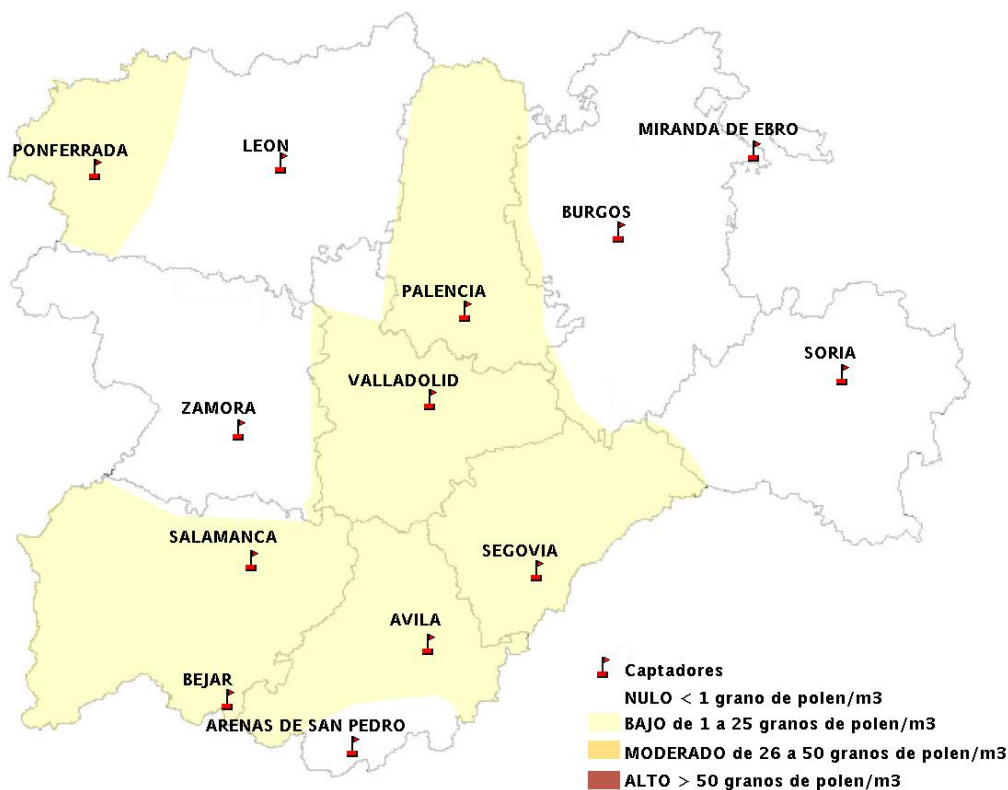

## 24/09/2015

Los datos reflejados en los siguientes mapas y ficha de previsión para el fin de semana de los niveles de polen de los tipos polínicos más alergénicos, de cada estación de medida, han sido aportados por el Registro Aerobiológico de Castilla y León.

(ORDEN SAN/417/2010, de 26 marzo, por la que se crea el Registro Aerobiológico de Castilla y León.)

Mapa de previsión de Niveles de Polen:URTICACEAE del Jueves 24-9-15 al Domingo 27-9-15

Mapa de previsión de Niveles de Polen: PLATANUS del Jueves 24-9-15 al Domingo 27-9-15

Mapa de previsión de Niveles de Polen: POACEAE del Jueves 24-9-15 al Domingo 27-9-15

Mapa de previsión de Niveles de Polen:OLEA del Jueves 24-9-15 al Domingo 27-9-15

Mapa de previsión de Niveles de Polen:RUMEX del Jueves 24-9-15 al Domingo 27-9-15