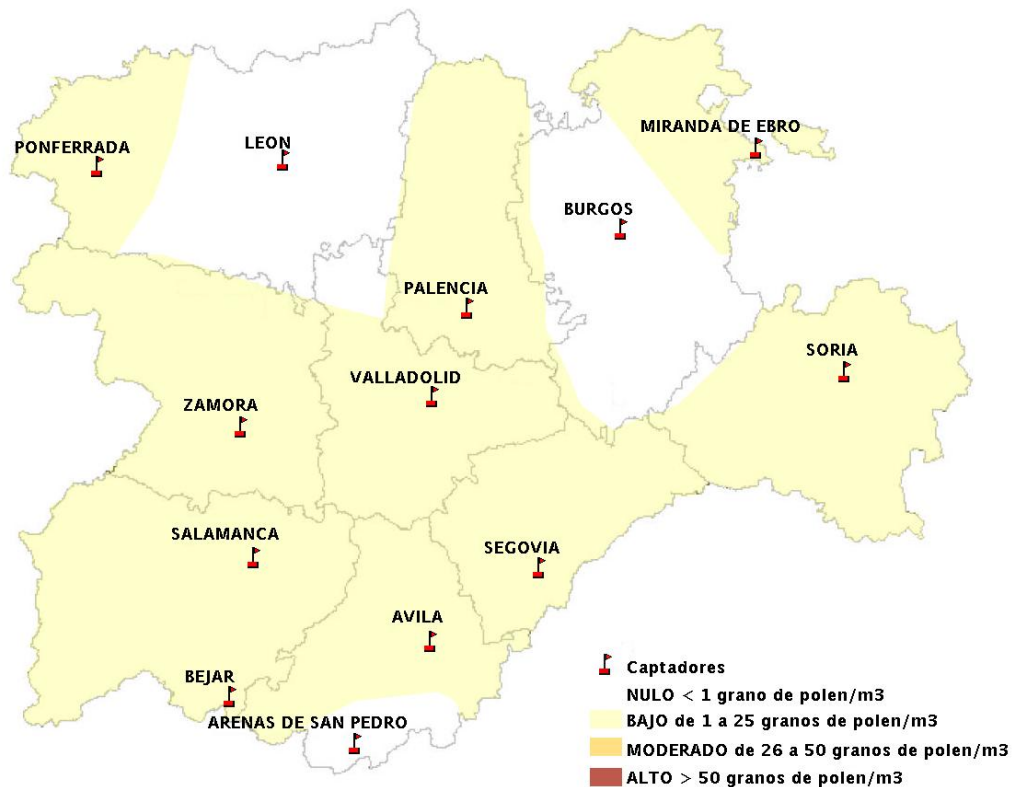

Mapa de previsión de Niveles de Polen: POACEAE del Jueves 24-9-15 al Domingo 27-9-15

Mapa de previsión de Niveles de Polen:OLEA del Jueves 24-9-15 al Domingo 27-9-15

Mapa de previsión de Niveles de Polen:RUMEX del Jueves 24-9-15 al Domingo 27-9-15

Mapa de previsión de Niveles de Polen:CUPRESSACEAE del Jueves 24-9-15 al Domingo 27-9-15

Mapa de previsión de Niveles de Polen:PLANTAGO del Jueves 24-9-15 al Domingo 27-9-15