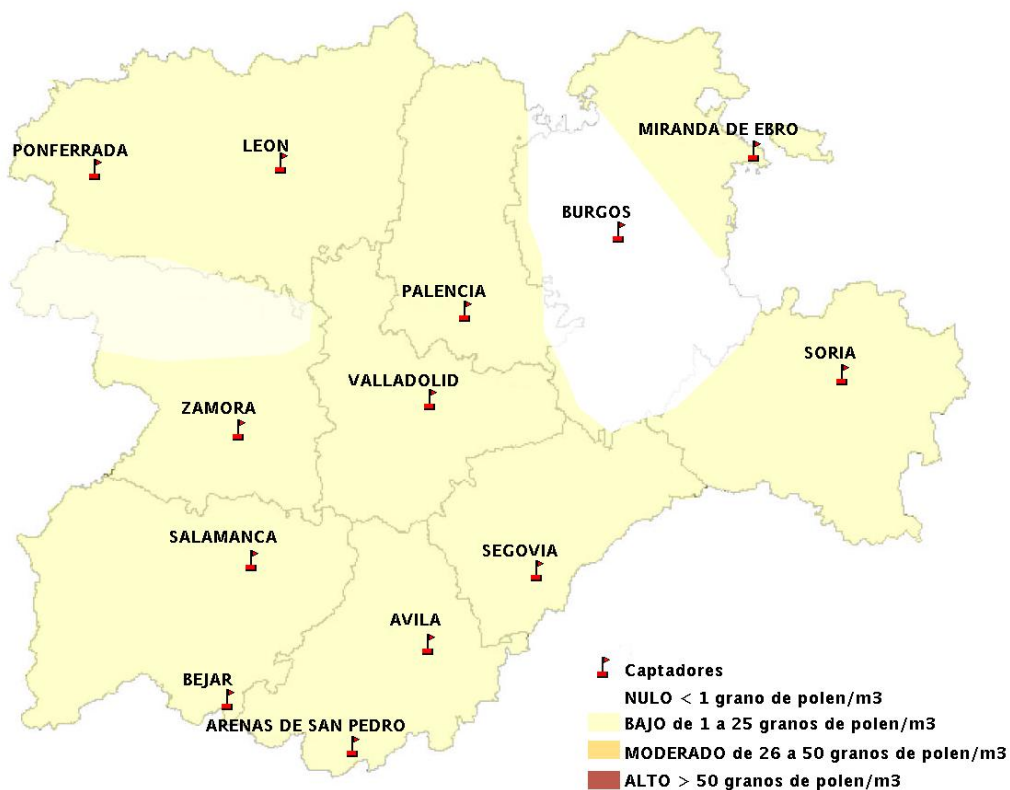

## 24/09/2015

Los datos reflejados en los siguientes mapas y ficha de previsión para el fin de semana de los niveles de polen de los tipos polínicos más alergénicos, de cada estación de medida, han sido aportados por el Registro Aerobiológico de Castilla y León.

(ORDEN SAN/417/2010, de 26 marzo, por la que se crea el Registro Aerobiológico de Castilla y León.)

Mapa de previsión de Niveles de Polen:URTICACEAE del Jueves 24-9-15 al Domingo 27-9-15

Mapa de previsión de Niveles de Polen: PLATANUS del Jueves 24-9-15 al Domingo 27-9-15

Mapa de previsión de Niveles de Polen: POACEAE del Jueves 24-9-15 al Domingo 27-9-15

Mapa de previsión de Niveles de Polen:OLEA del Jueves 24-9-15 al Domingo 27-9-15

Mapa de previsión de Niveles de Polen:RUMEX del Jueves 24-9-15 al Domingo 27-9-15