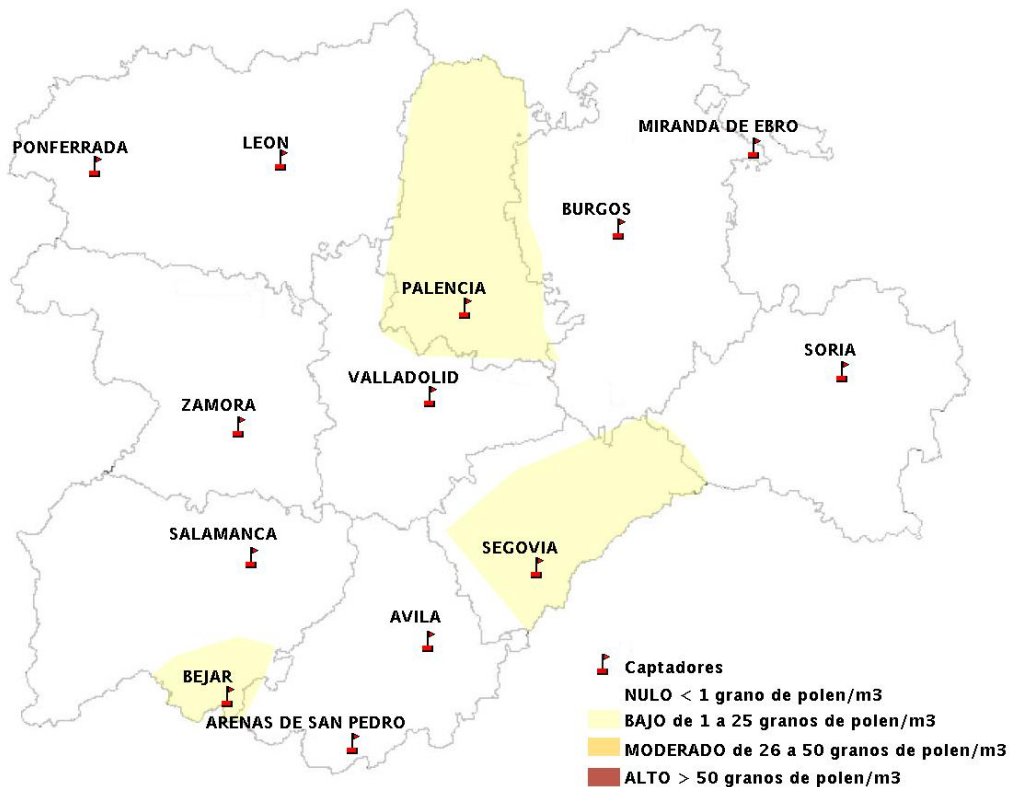

Mapa de previsión de Niveles de Polen: PLATANUS del Jueves 24-9-15 al Domingo 27-9-15