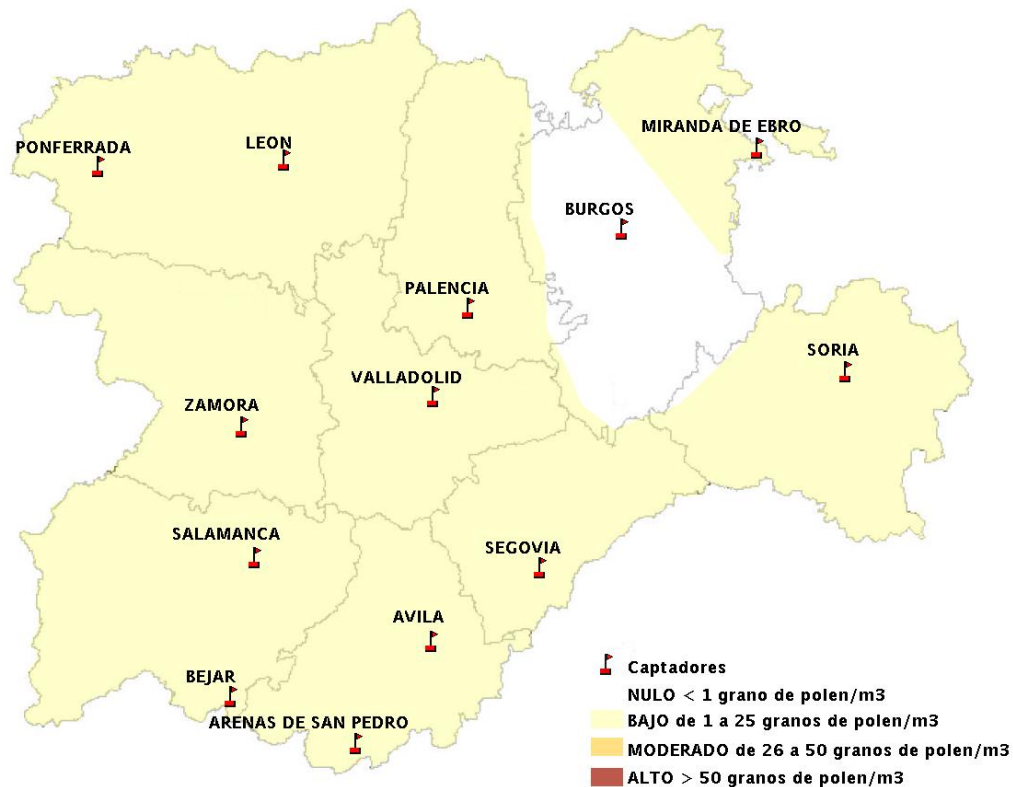

INFORME DE PREVISIONES DE NIVELES DE POLEN

24/09/2015

Los datos reflejados en los siguientes mapas y ficha de previsión para el fin de semana de los niveles de polen de los tipos polínicos más alergénicos, de cada estación de medida, han sido aportados por el Registro Aerobiológico de Castilla y León.

(ORDEN SAN/417/2010, de 26 marzo, por la que se crea el Registro Aerobiológico de Castilla y León.)

Mapa de previsión de Niveles de Polen:URTICACEAE del Jueves 24-9-15 al Domingo 27-9-15