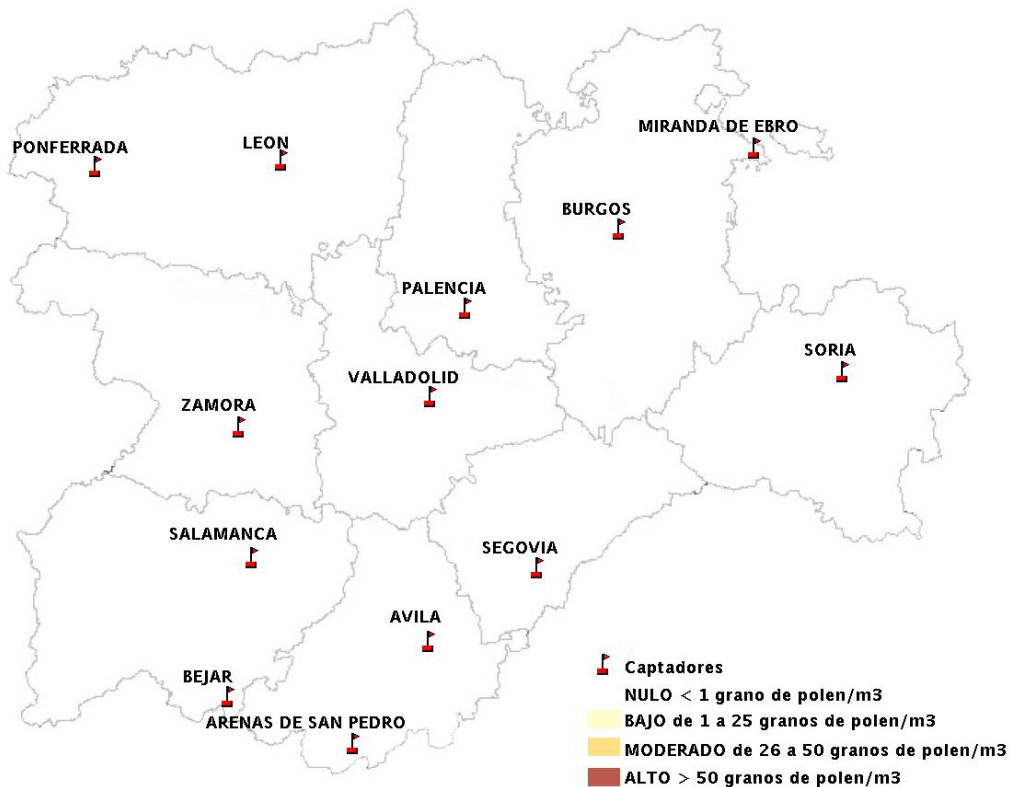

(ORDEN SAN/417/2010, de 26 marzo, por la que se crea el Registro Aerobiológico de Castilla y León.)

Mapa de previsión de Niveles de Polen:URTICACEAE del Jueves 29-10-15 al Domingo 1-11-15

Mapa de previsión de Niveles de Polen: PLATANUS del Jueves 29-10-15 al Domingo 1-11-15

Mapa de previsión de Niveles de Polen: POACEAE del Jueves 29-10-15 al Domingo 1-11-15

Mapa de previsión de Niveles de Polen:OLEA del Jueves 29-10-15 al Domingo 1-11-15

Mapa de previsión de Niveles de Polen:RUMEX del Jueves 29-10-15 al Domingo 1-11-15