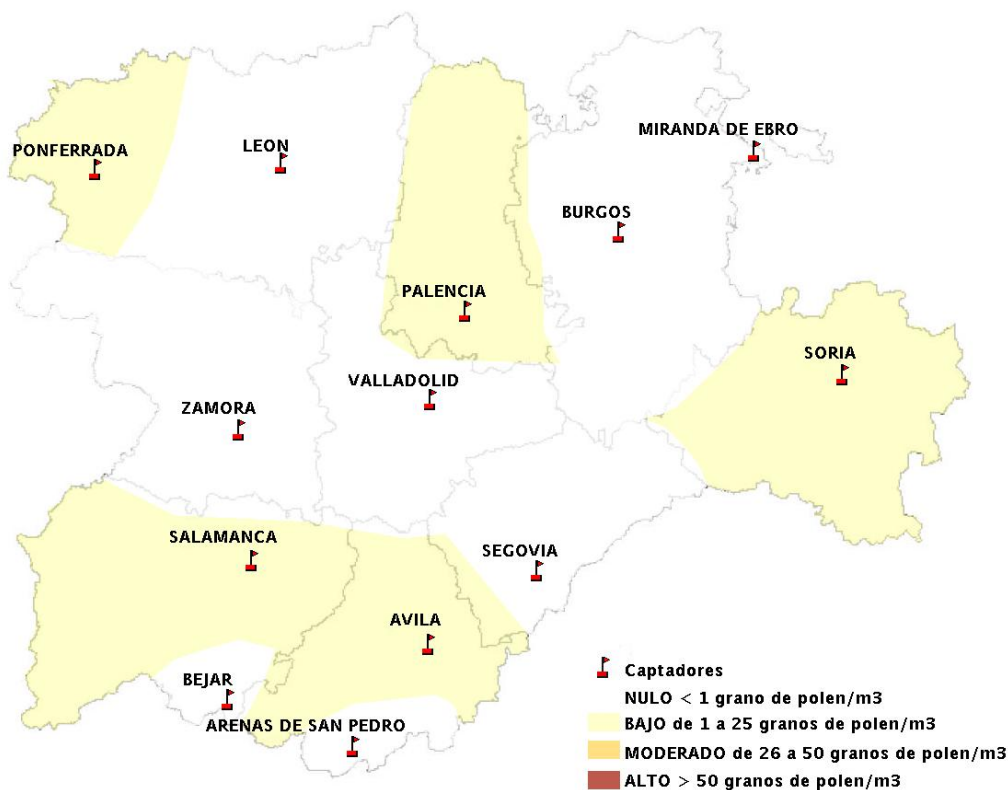

(ORDEN SAN/417/2010, de 26 marzo, por la que se crea el Registro Aerobiológico de Castilla y León.)

Mapa de previsión de Niveles de Polen:URTICACEAE del Jueves 29-10-15 al Domingo 1-11-15

Mapa de previsión de Niveles de Polen: PLATANUS del Jueves 29-10-15 al Domingo 1-11-15

Mapa de previsión de Niveles de Polen: POACEAE del Jueves 29-10-15 al Domingo 1-11-15

Mapa de previsión de Niveles de Polen:OLEA del Jueves 29-10-15 al Domingo 1-11-15

Mapa de previsión de Niveles de Polen:RUMEX del Jueves 29-10-15 al Domingo 1-11-15