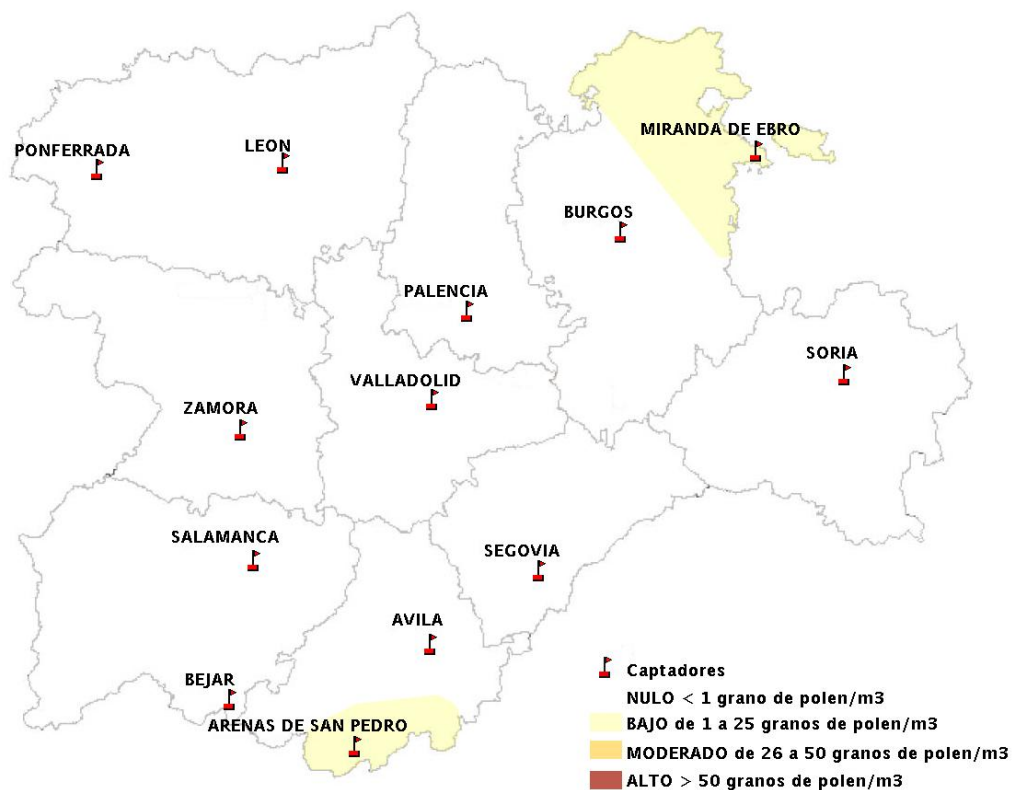

Mapa de previsión de Niveles de Polen: POACEAE del Jueves 29-10-15 al Domingo 1-11-15

Mapa de previsión de Niveles de Polen:OLEA del Jueves 29-10-15 al Domingo 1-11-15

Mapa de previsión de Niveles de Polen:RUMEX del Jueves 29-10-15 al Domingo 1-11-15

Mapa de previsión de Niveles de Polen:CUPRESSACEAE del Jueves 29-10-15 al Domingo 1-11-15

Mapa de previsión de Niveles de Polen:PLANTAGO del Jueves 29-10-15 al Domingo 1-11-15

FICHA PREVISIONES DE NIVELES DE POLEN SEMANALES