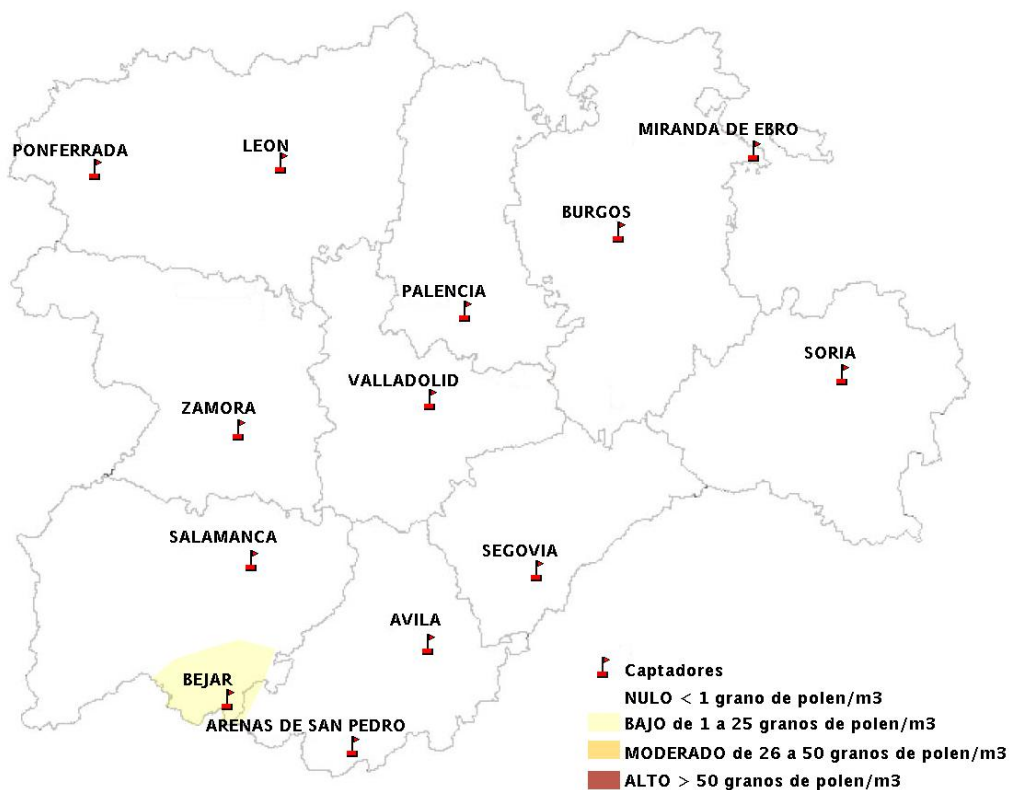

(ORDEN SAN/417/2010, de 26 marzo, por la que se crea el Registro Aerobiológico de Castilla y León.)

Mapa de previsión de Niveles de Polen:URTICACEAE del Jueves 29-10-15 al Domingo 1-11-15

Mapa de previsión de Niveles de Polen: PLATANUS del Jueves 29-10-15 al Domingo 1-11-15

Mapa de previsión de Niveles de Polen: POACEAE del Jueves 29-10-15 al Domingo 1-11-15

Mapa de previsión de Niveles de Polen:OLEA del Jueves 29-10-15 al Domingo 1-11-15

Mapa de previsión de Niveles de Polen:RUMEX del Jueves 29-10-15 al Domingo 1-11-15