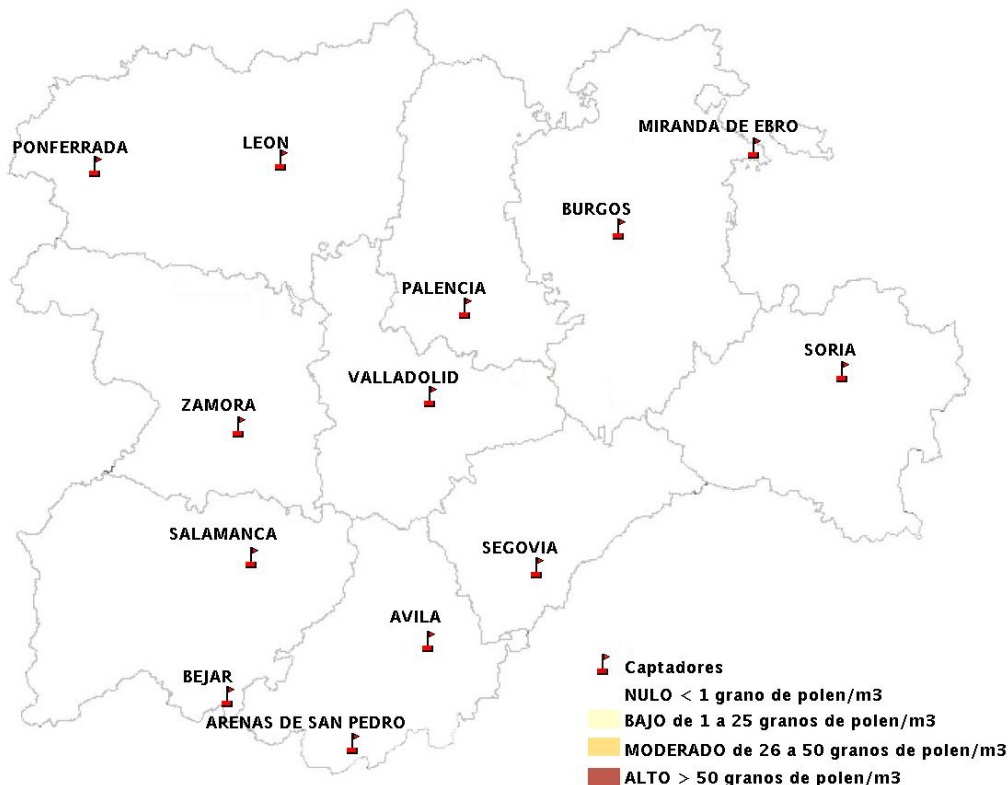

INFORME DE PREVISIONES DE NIVELES DE POLEN

29/10/2015

Los datos reflejados en los siguientes mapas y ficha de previsión para el fin de semana de los niveles de polen de los tipos polínicos más alergénicos, de cada estación de medida, han sido aportados por el Registro Aerobiológico de Castilla y León.

Mapa de previsión de Niveles de Polen: POACEAE del Jueves 29-10-15 al Domingo 1-11-15

Mapa de previsión de Niveles de Polen:OLEA del Jueves 29-10-15 al Domingo 1-11-15

Mapa de previsión de Niveles de Polen:RUMEX del Jueves 29-10-15 al Domingo 1-11-15