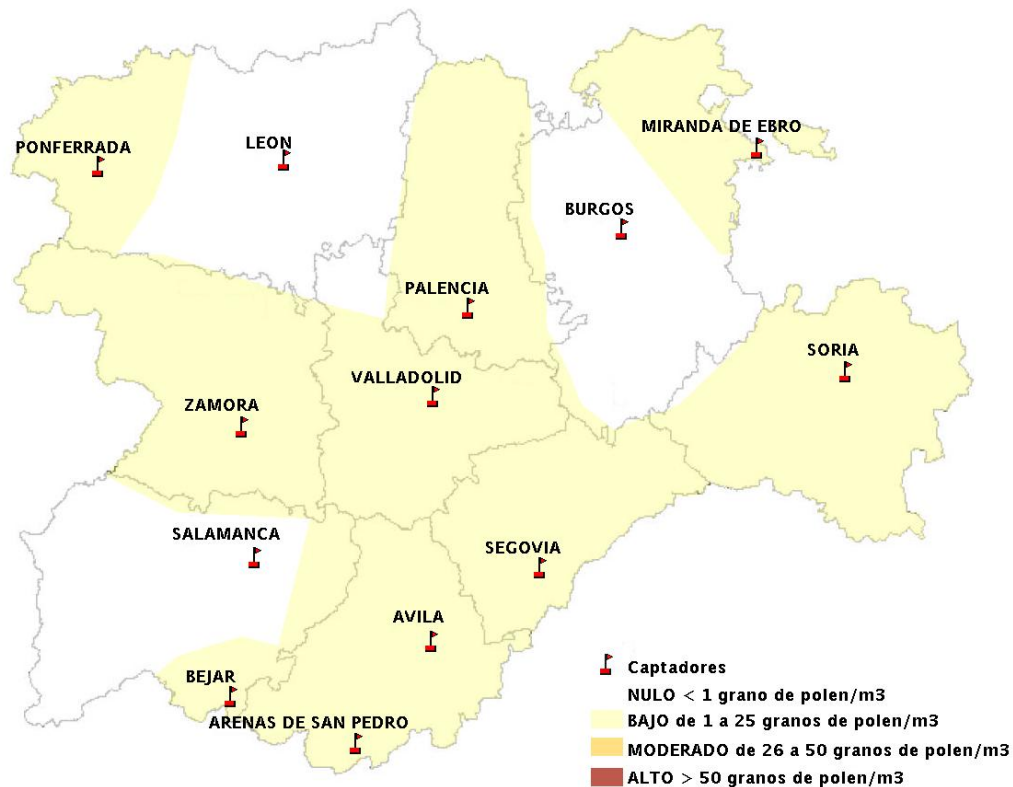

INFORME DE PREVISIONES DE NIVELES DE POLEN

29/10/2015

Los datos reflejados en los siguientes mapas y ficha de previsión para el fin de semana de los niveles de polen de los tipos polínicos más alergénicos, de cada estación de medida, han sido aportados por el Registro Aerobiológico de Castilla y León.

(ORDEN SAN/417/2010, de 26 marzo, por la que se crea el Registro Aerobiológico de Castilla y León.)

Mapa de previsión de Niveles de Polen:URTICACEAE del Jueves 29-10-15 al Domingo 1-11-15