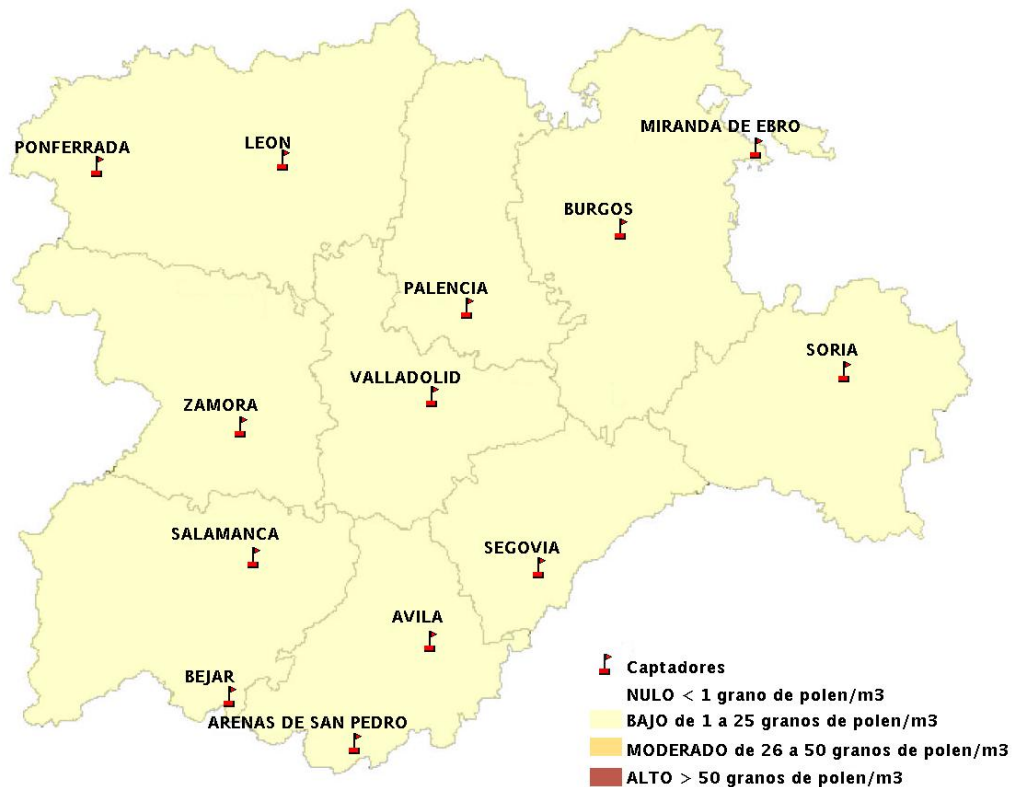

Mapa de previsión de Niveles de Polen: POACEAE del Jueves 29-10-15 al Domingo 1-11-15

Mapa de previsión de Niveles de Polen:OLEA del Jueves 29-10-15 al Domingo 1-11-15

Mapa de previsión de Niveles de Polen:RUMEX del Jueves 29-10-15 al Domingo 1-11-15

Mapa de previsión de Niveles de Polen:CUPRESSACEAE del Jueves 29-10-15 al Domingo 1-11-15

Mapa de previsión de Niveles de Polen:PLANTAGO del Jueves 29-10-15 al Domingo 1-11-15

FICHA PREVISIONES DE NIVELES DE POLEN SEMANALES