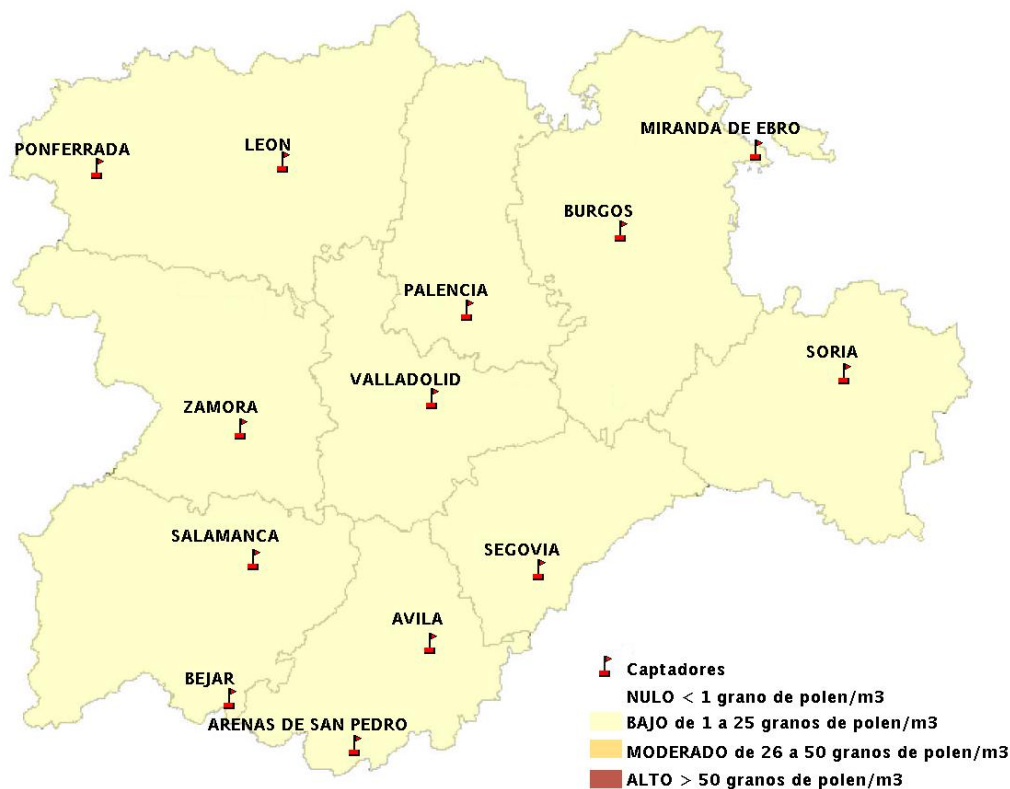

Mapa de previsión de Niveles de Polen: POACEAE del Jueves 12-11-15 al Domingo 15-11-15

Mapa de previsión de Niveles de Polen:OLEA del Jueves 12-11-15 al Domingo 15-11-15

Mapa de previsión de Niveles de Polen:RUMEX del Jueves 12-11-15 al Domingo 15-11-15

Mapa de previsión de Niveles de Polen:CUPRESSACEAE del Jueves 12-11-15 al Domingo 15-11-15

Mapa de previsión de Niveles de Polen:PLANTAGO del Jueves 12-11-15 al Domingo 15-11-15

FICHA PREVISIONES DE NIVELES DE POLEN SEMANALES