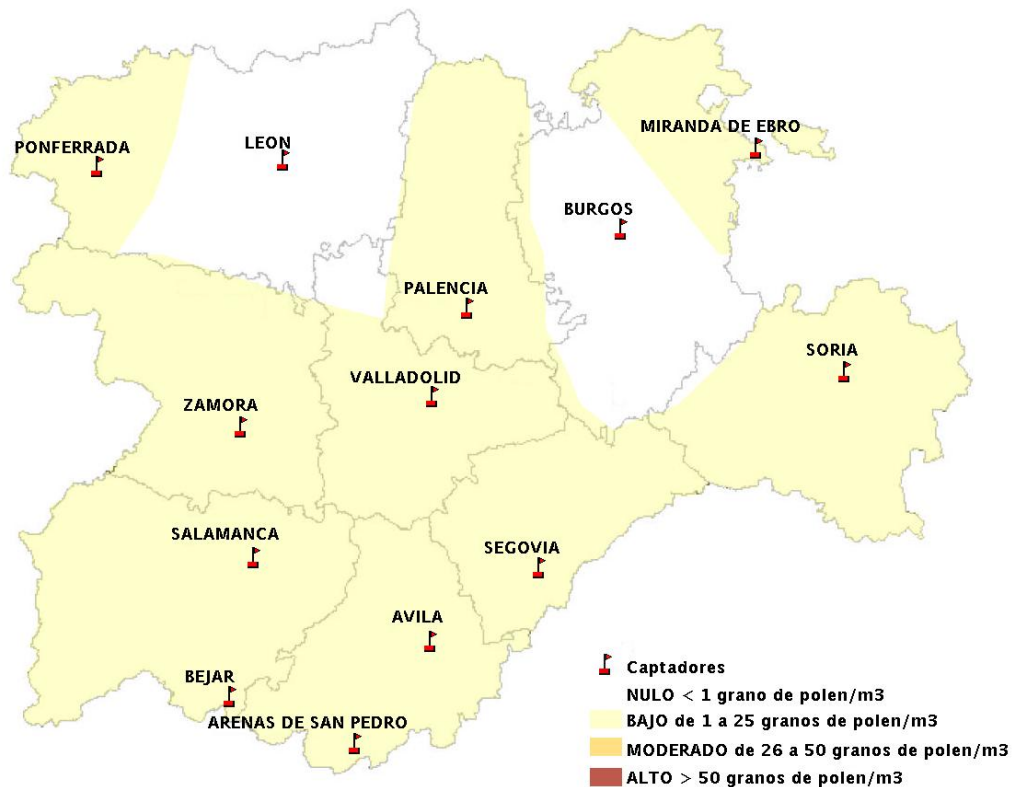

INFORME DE PREVISIONES DE NIVELES DE POLEN

12/11/2015

Los datos reflejados en los siguientes mapas y ficha de previsión para el fin de semana de los niveles de polen de los tipos polínicos más alergénicos, de cada estación de medida, han sido aportados por el Registro Aerobiológico de Castilla y León.

(ORDEN SAN/417/2010, de 26 marzo, por la que se crea el Registro Aerobiológico de Castilla y León.)

Mapa de previsión de Niveles de Polen:URTICACEAE del Jueves 12-11-15 al Domingo 15-11-15