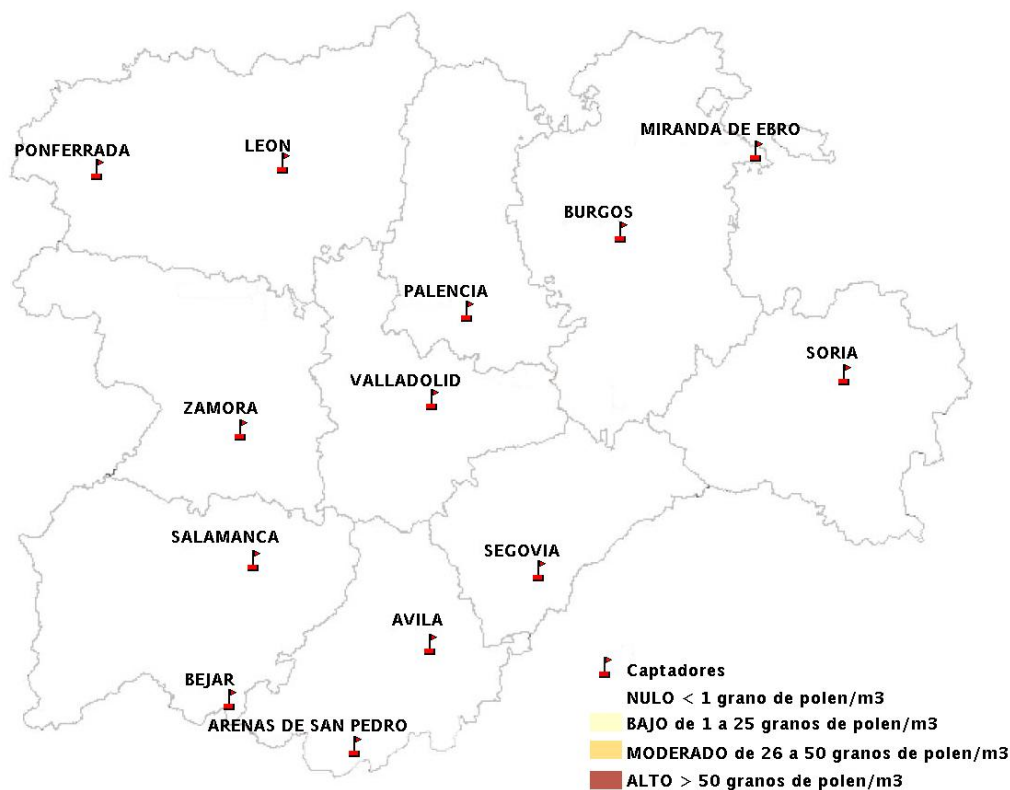

Mapa de previsión de Niveles de Polen: POACEAE del Jueves 12-11-15 al Domingo 15-11-15

Mapa de previsión de Niveles de Polen:OLEA del Jueves 12-11-15 al Domingo 15-11-15

Mapa de previsión de Niveles de Polen:RUMEX del Jueves 12-11-15 al Domingo 15-11-15

Mapa de previsión de Niveles de Polen:CUPRESSACEAE del Jueves 12-11-15 al Domingo 15-11-15

Mapa de previsión de Niveles de Polen:PLANTAGO del Jueves 12-11-15 al Domingo 15-11-15

FICHA PREVISIONES DE NIVELES DE POLEN SEMANALES