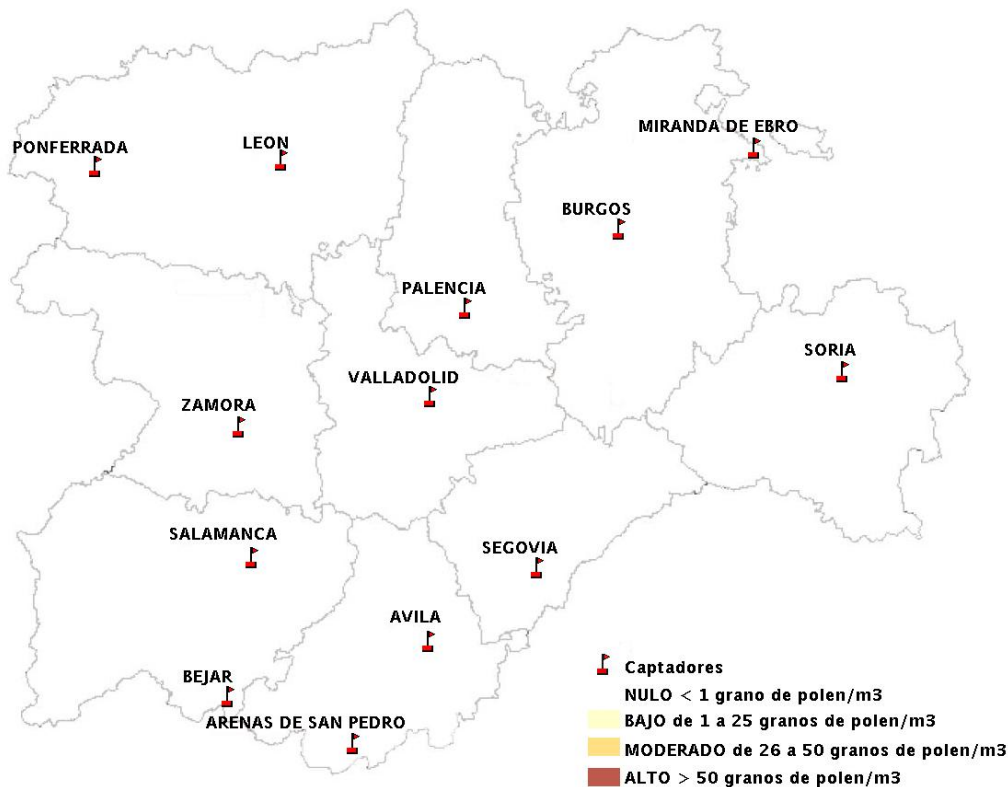

INFORME DE PREVISIONES DE NIVELES DE POLEN

12/11/2015

Los datos reflejados en los siguientes mapas y ficha de previsión para el fin de semana de los niveles de polen de los tipos polínicos más alergénicos, de cada estación de medida, han sido aportados por el Registro Aerobiológico de Castilla y León.

Mapa de previsión de Niveles de Polen: POACEAE del Jueves 12-11-15 al Domingo 15-11-15

Mapa de previsión de Niveles de Polen:OLEA del Jueves 12-11-15 al Domingo 15-11-15

Mapa de previsión de Niveles de Polen:RUMEX del Jueves 12-11-15 al Domingo 15-11-15