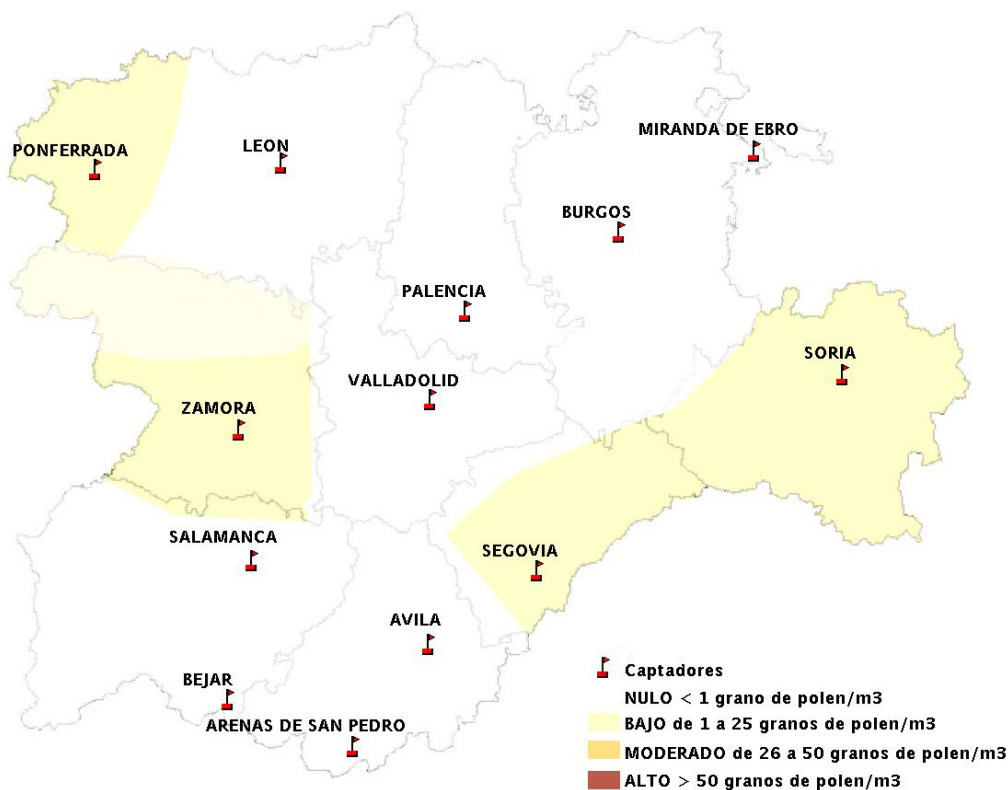

(ORDEN SAN/417/2010, de 26 marzo, por la que se crea el Registro Aerobiológico de Castilla y León.)

Mapa de previsión de Niveles de Polen:URTICACEAE del Jueves 12-11-15 al Domingo 15-11-15

Mapa de previsión de Niveles de Polen: PLATANUS del Jueves 12-11-15 al Domingo 15-11-15

Mapa de previsión de Niveles de Polen: POACEAE del Jueves 12-11-15 al Domingo 15-11-15

Mapa de previsión de Niveles de Polen:OLEA del Jueves 12-11-15 al Domingo 15-11-15

Mapa de previsión de Niveles de Polen:RUMEX del Jueves 12-11-15 al Domingo 15-11-15