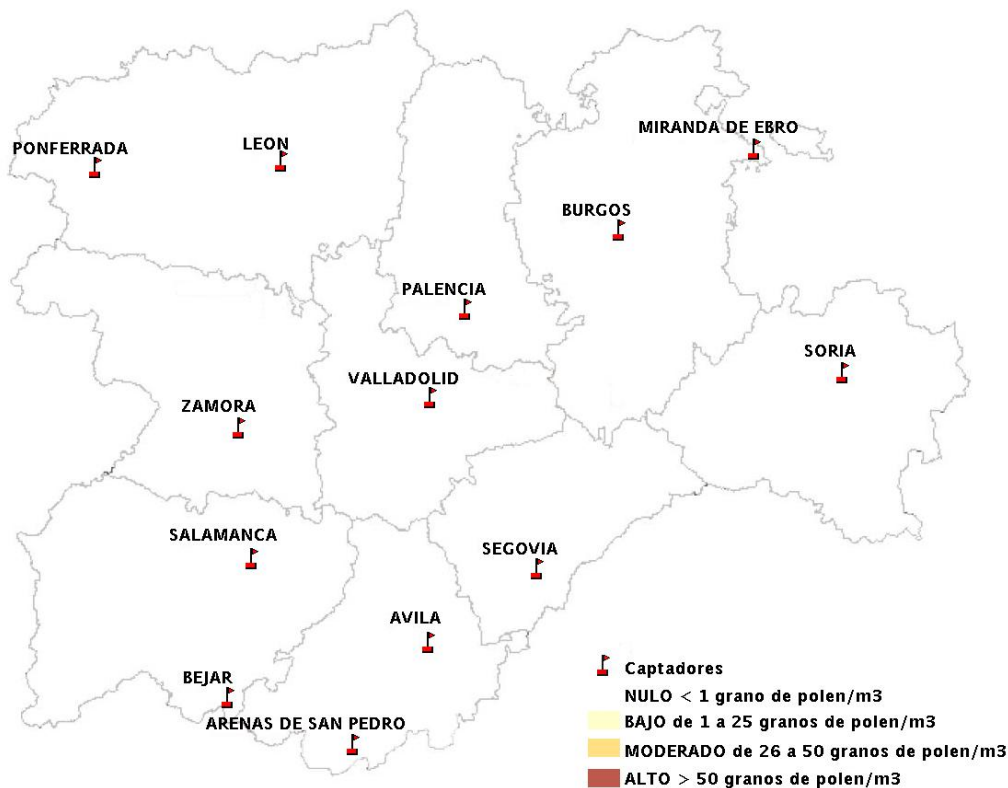

(ORDEN SAN/417/2010, de 26 marzo, por la que se crea el Registro Aerobiológico de Castilla y León.)

Mapa de previsión de Niveles de Polen:URTICACEAE del Jueves 12-11-15 al Domingo 15-11-15

Mapa de previsión de Niveles de Polen: PLATANUS del Jueves 12-11-15 al Domingo 15-11-15

Mapa de previsión de Niveles de Polen: POACEAE del Jueves 12-11-15 al Domingo 15-11-15

Mapa de previsión de Niveles de Polen:OLEA del Jueves 12-11-15 al Domingo 15-11-15

Mapa de previsión de Niveles de Polen:RUMEX del Jueves 12-11-15 al Domingo 15-11-15