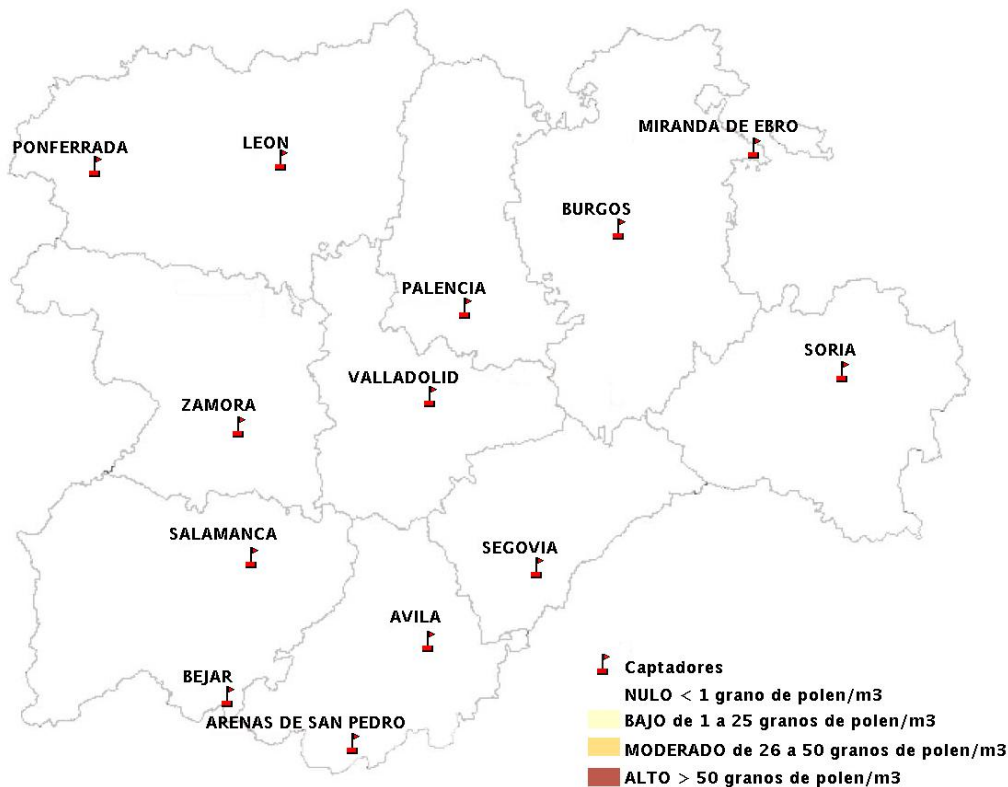

(ORDEN SAN/417/2010, de 26 marzo, por la que se crea el Registro Aerobiológico de Castilla y León.)

Mapa de previsión de Niveles de Polen:URTICACEAE del Jueves 12-11-15 al Domingo 15-11-15

Mapa de previsión de Niveles de Polen: PLATANUS del Jueves 12-11-15 al Domingo 15-11-15

Mapa de previsión de Niveles de Polen: POACEAE del Jueves 12-11-15 al Domingo 15-11-15

Mapa de previsión de Niveles de Polen:OLEA del Jueves 12-11-15 al Domingo 15-11-15

Mapa de previsión de Niveles de Polen:RUMEX del Jueves 12-11-15 al Domingo 15-11-15