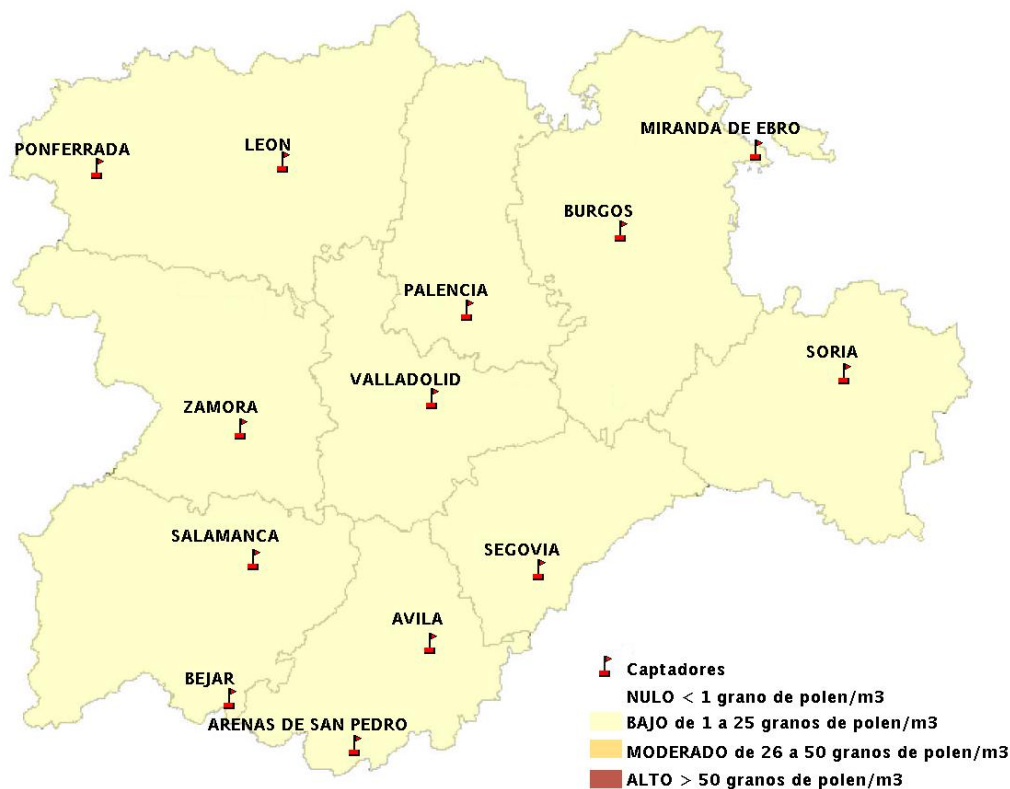

Mapa de previsión de Niveles de Polen: POACEAE del Jueves 23-6-16 al Domingo 26-6-16

Mapa de previsión de Niveles de Polen:OLEA del Jueves 23-6-16 al Domingo 26-6-16

Mapa de previsión de Niveles de Polen:RUMEX del Jueves 23-6-16 al Domingo 26-6-16

Mapa de previsión de Niveles de Polen:CUPRESSACEAE del Jueves 23-6-16 al Domingo 26-6-16

Mapa de previsión de Niveles de Polen:PLANTAGO del Jueves 23-6-16 al Domingo 26-6-16

FICHA PREVISIONES DE NIVELES DE POLEN SEMANALES