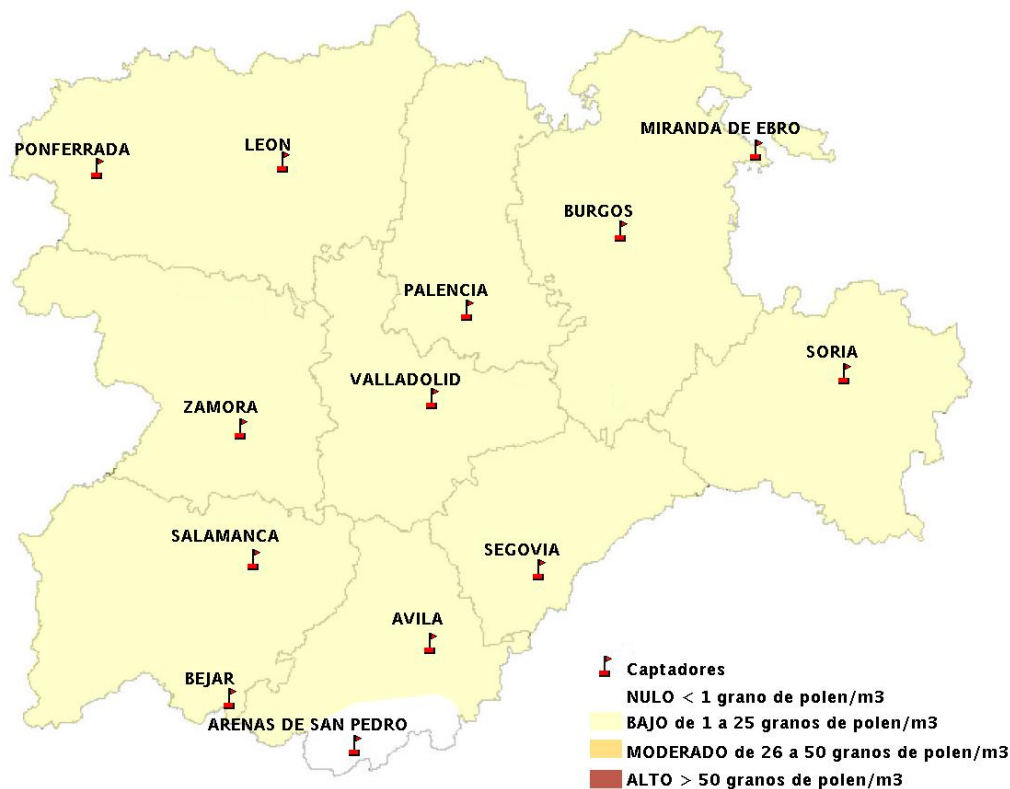

Mapa de previsión de Niveles de Polen: PLATANUS del Jueves 23-6-16 al Domingo 26-6-16