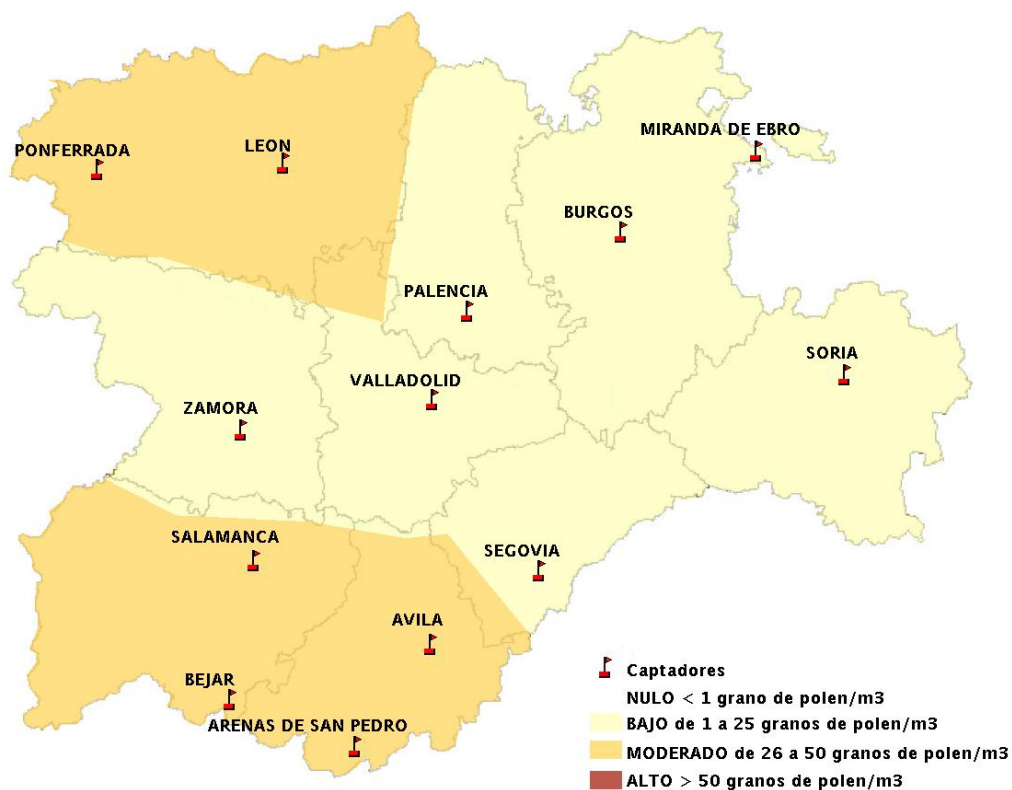

(ORDEN SAN/417/2010, de 26 marzo, por la que se crea el Registro Aerobiológico de Castilla y León.)

Mapa de previsión de Niveles de Polen:URTICACEAE del Jueves 23-6-16 al Domingo 26-6-16

Mapa de previsión de Niveles de Polen: PLATANUS del Jueves 23-6-16 al Domingo 26-6-16

Mapa de previsión de Niveles de Polen: POACEAE del Jueves 23-6-16 al Domingo 26-6-16

Mapa de previsión de Niveles de Polen:OLEA del Jueves 23-6-16 al Domingo 26-6-16

Mapa de previsión de Niveles de Polen:RUMEX del Jueves 23-6-16 al Domingo 26-6-16