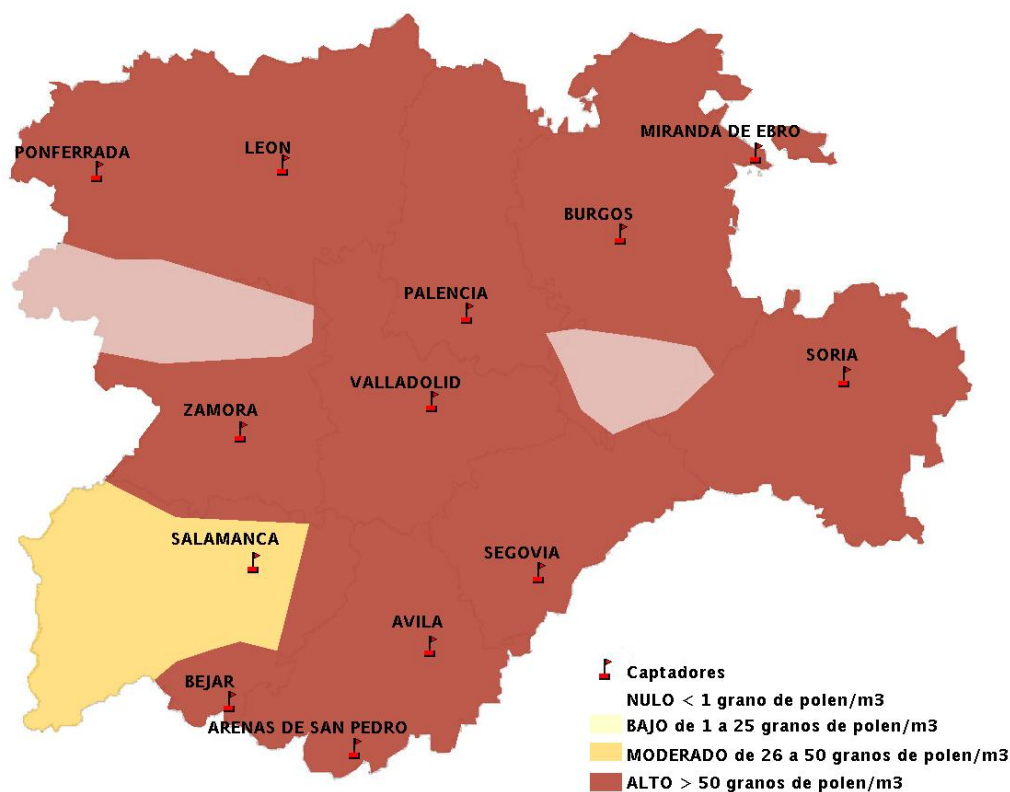

(ORDEN SAN/417/2010, de 26 marzo, por la que se crea el Registro Aerobiológico de Castilla y León.)

Mapa de previsión de Niveles de Polen:URTICACEAE del Jueves 23-6-16 al Domingo 26-6-16

Mapa de previsión de Niveles de Polen: PLATANUS del Jueves 23-6-16 al Domingo 26-6-16

Mapa de previsión de Niveles de Polen: POACEAE del Jueves 23-6-16 al Domingo 26-6-16

Mapa de previsión de Niveles de Polen:OLEA del Jueves 23-6-16 al Domingo 26-6-16

Mapa de previsión de Niveles de Polen:RUMEX del Jueves 23-6-16 al Domingo 26-6-16