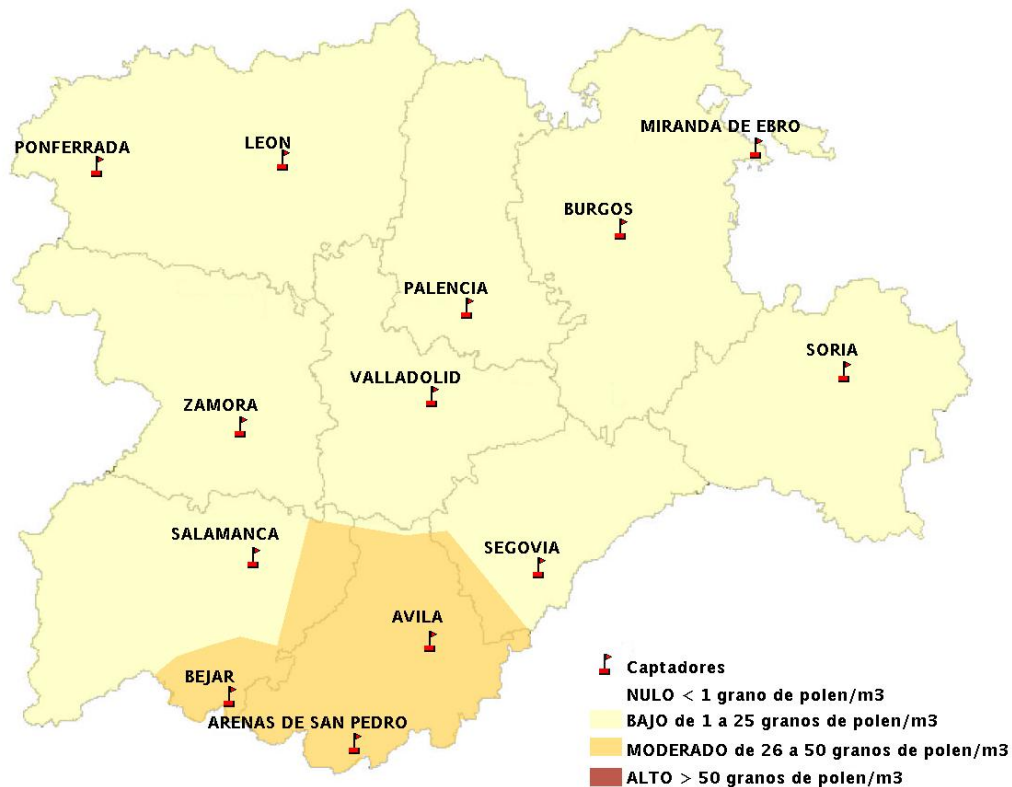

(ORDEN SAN/417/2010, de 26 marzo, por la que se crea el Registro Aerobiológico de Castilla y León.)

Mapa de previsión de Niveles de Polen:URTICACEAE del Jueves 23-6-16 al Domingo 26-6-16

Mapa de previsión de Niveles de Polen: PLATANUS del Jueves 23-6-16 al Domingo 26-6-16

Mapa de previsión de Niveles de Polen: POACEAE del Jueves 23-6-16 al Domingo 26-6-16

Mapa de previsión de Niveles de Polen:OLEA del Jueves 23-6-16 al Domingo 26-6-16

Mapa de previsión de Niveles de Polen:RUMEX del Jueves 23-6-16 al Domingo 26-6-16