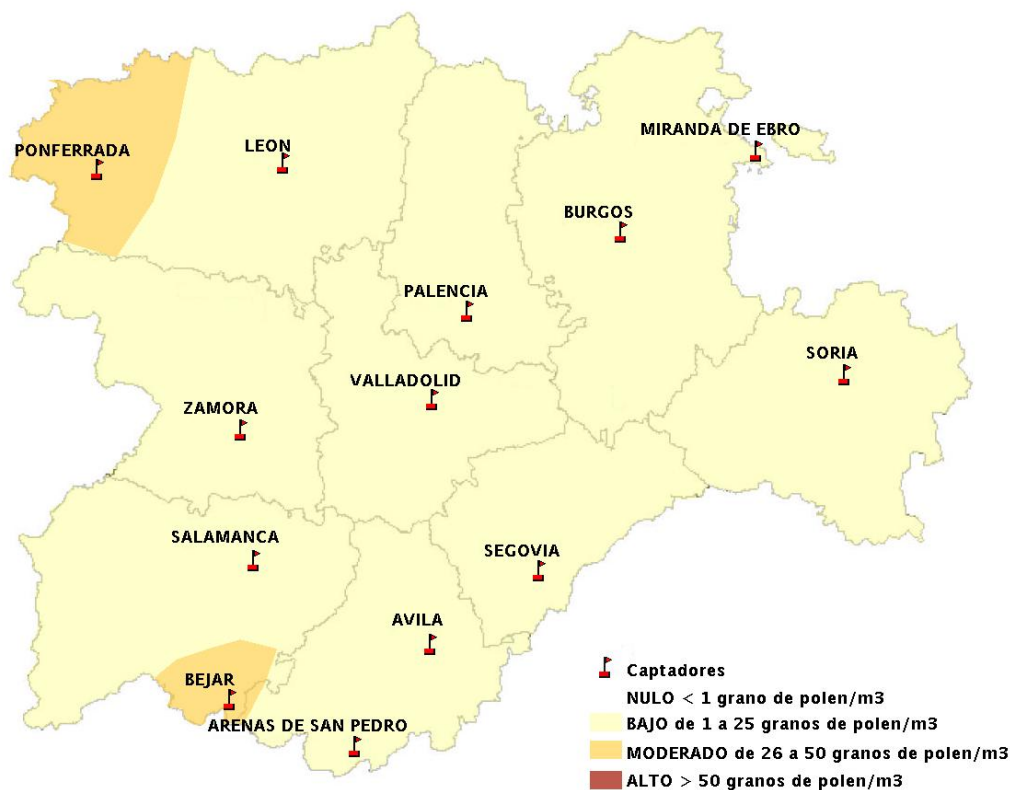

Mapa de previsión de Niveles de Polen:PLANTAGO del Jueves 23-6-16 al Domingo 26-6-16