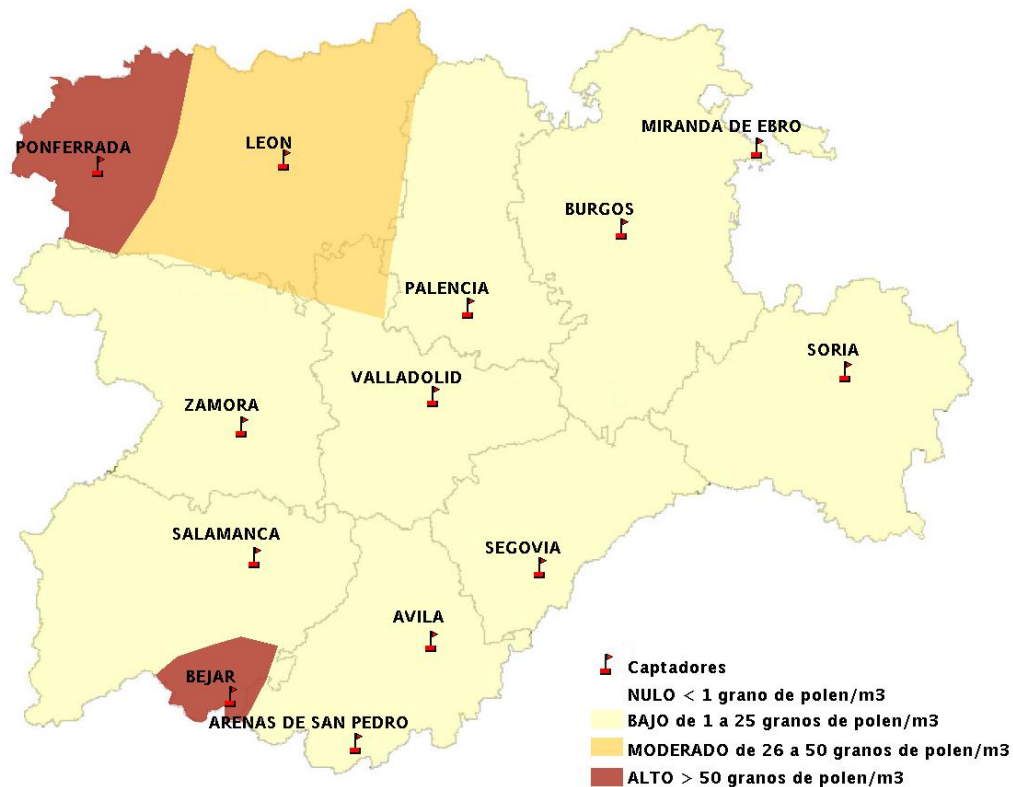

INFORME DE PREVISIONES DE NIVELES DE POLEN

23/06/2016

Los datos reflejados en los siguientes mapas y ficha de previsión para el fin de semana de los niveles de polen de los tipos polínicos más alergénicos, de cada estación de medida, han sido aportados por el Registro Aerobiológico de Castilla y León.

(ORDEN SAN/417/2010, de 26 marzo, por la que se crea el Registro Aerobiológico de Castilla y León.)

Mapa de previsión de Niveles de Polen:URTICACEAE del Jueves 23-6-16 al Domingo 26-6-16