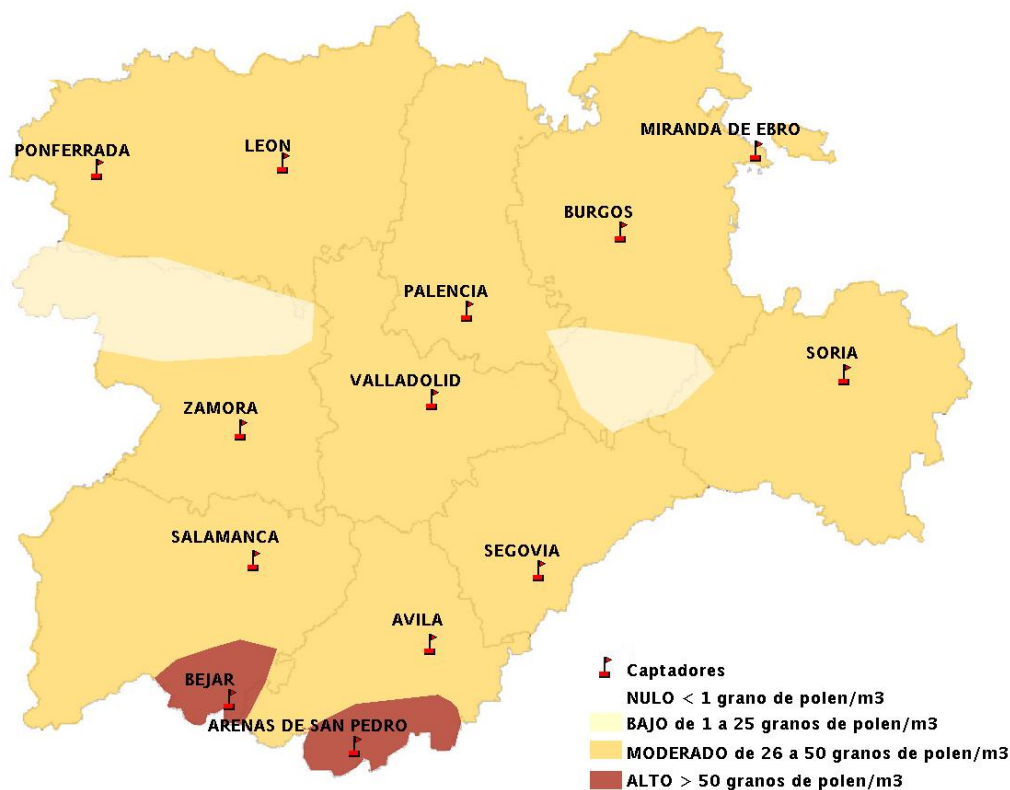

(ORDEN SAN/417/2010, de 26 marzo, por la que se crea el Registro Aerobiológico de Castilla y León.)

Mapa de previsión de Niveles de Polen:URTICACEAE del Jueves 30-6-16 al Domingo 3-7-16

Mapa de previsión de Niveles de Polen: PLATANUS del Jueves 30-6-16 al Domingo 3-7-16

Mapa de previsión de Niveles de Polen: POACEAE del Jueves 30-6-16 al Domingo 3-7-16

Mapa de previsión de Niveles de Polen:OLEA del Jueves 30-6-16 al Domingo 3-7-16

Mapa de previsión de Niveles de Polen:RUMEX del Jueves 30-6-16 al Domingo 3-7-16