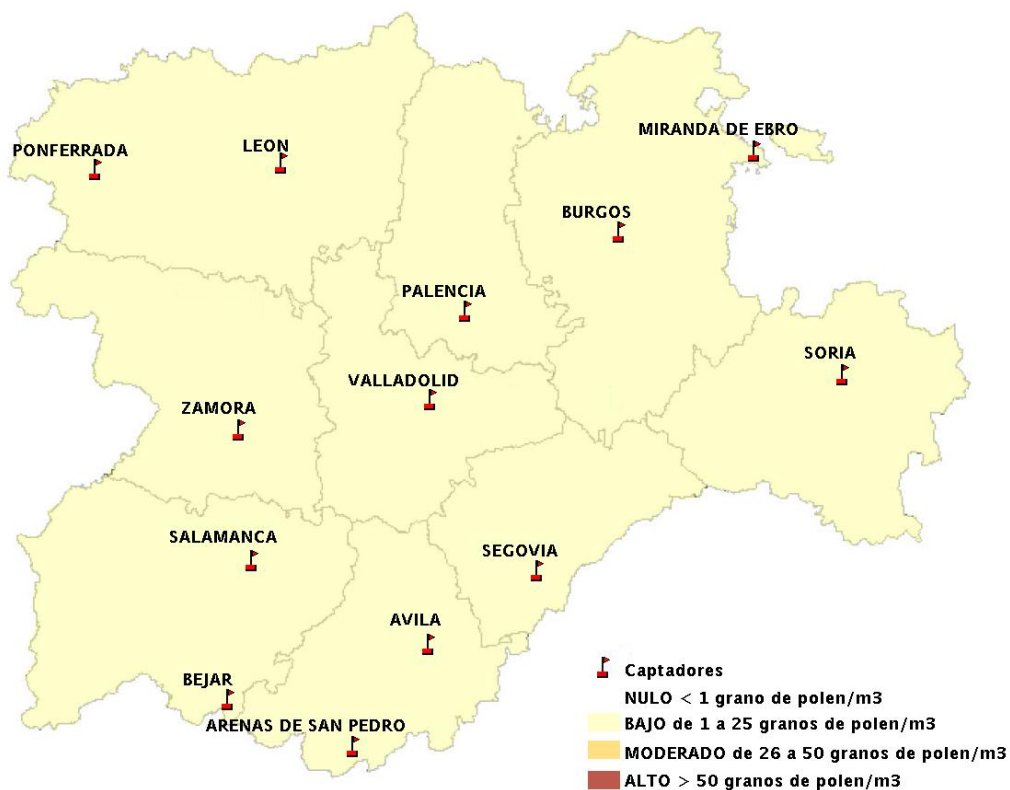

(ORDEN SAN/417/2010, de 26 marzo, por la que se crea el Registro Aerobiológico de Castilla y León.)

Mapa de previsión de Niveles de Polen:URTICACEAE del Jueves 30-6-16 al Domingo 3-7-16

Mapa de previsión de Niveles de Polen: PLATANUS del Jueves 30-6-16 al Domingo 3-7-16

Mapa de previsión de Niveles de Polen: POACEAE del Jueves 30-6-16 al Domingo 3-7-16

Mapa de previsión de Niveles de Polen:OLEA del Jueves 30-6-16 al Domingo 3-7-16

Mapa de previsión de Niveles de Polen:RUMEX del Jueves 30-6-16 al Domingo 3-7-16