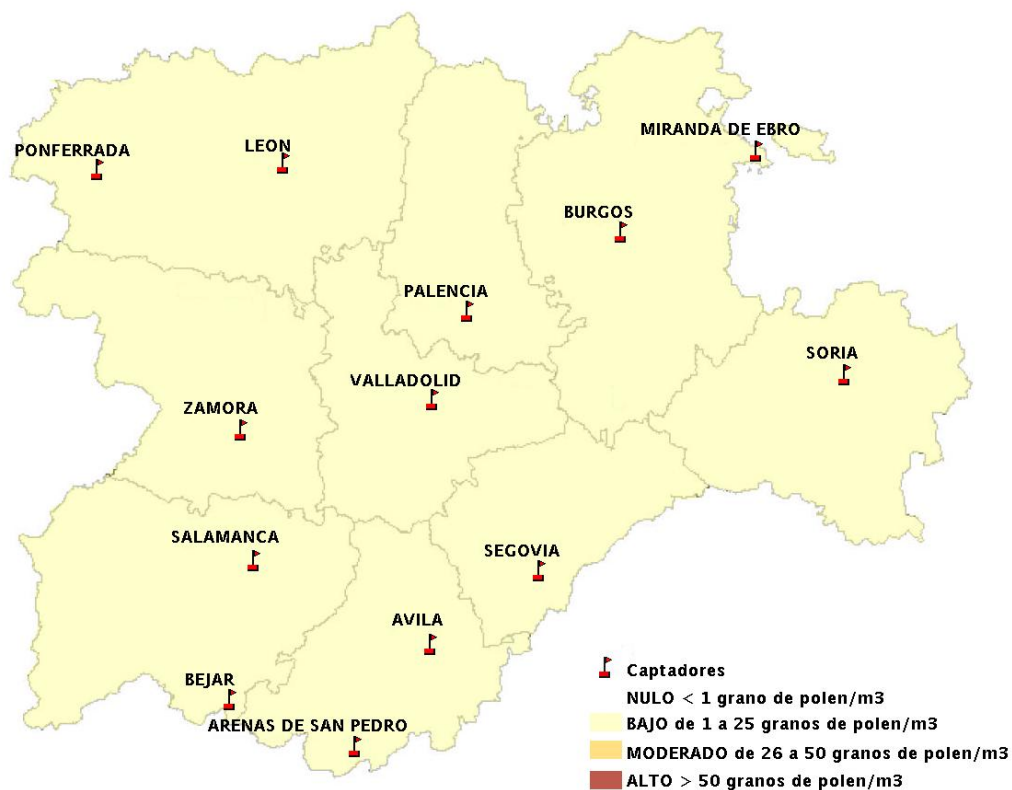

Mapa de previsión de Niveles de Polen: POACEAE del Jueves 30-6-16 al Domingo 3-7-16

Mapa de previsión de Niveles de Polen:OLEA del Jueves 30-6-16 al Domingo 3-7-16

Mapa de previsión de Niveles de Polen:RUMEX del Jueves 30-6-16 al Domingo 3-7-16

Mapa de previsión de Niveles de Polen:CUPRESSACEAE del Jueves 30-6-16 al Domingo 3-7-16

Mapa de previsión de Niveles de Polen:PLANTAGO del Jueves 30-6-16 al Domingo 3-7-16

FICHA PREVISIONES DE NIVELES DE POLEN SEMANALES