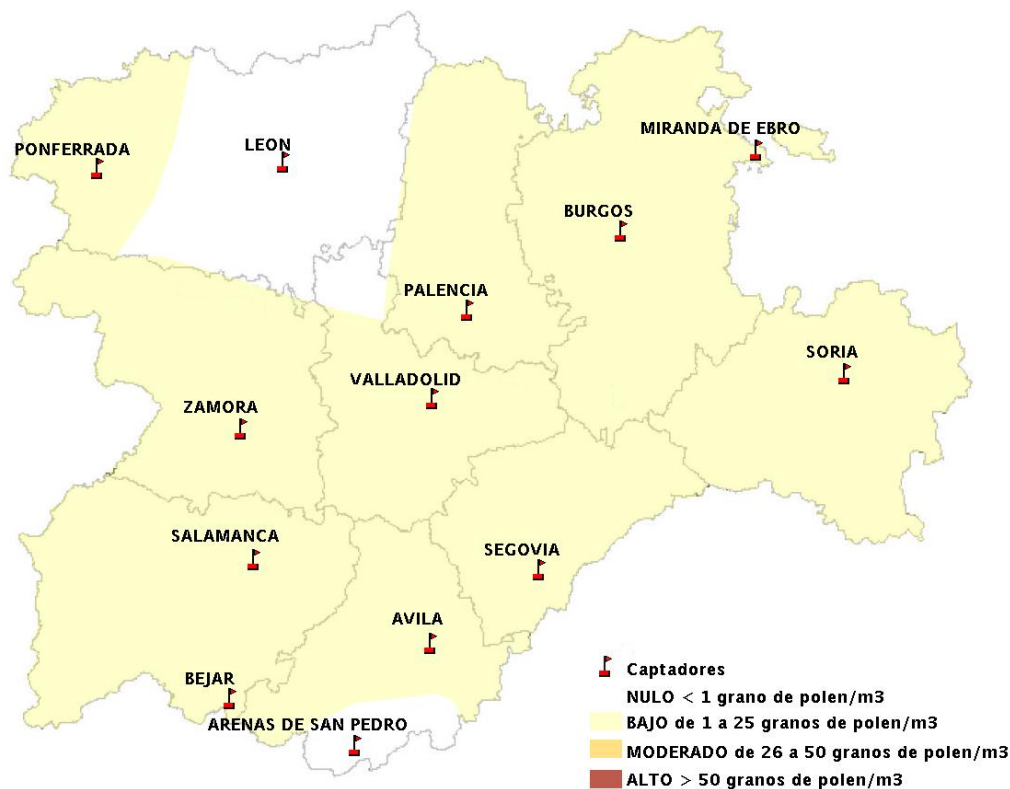

Mapa de previsión de Niveles de Polen: PLATANUS del Jueves 30-6-16 al Domingo 3-7-16