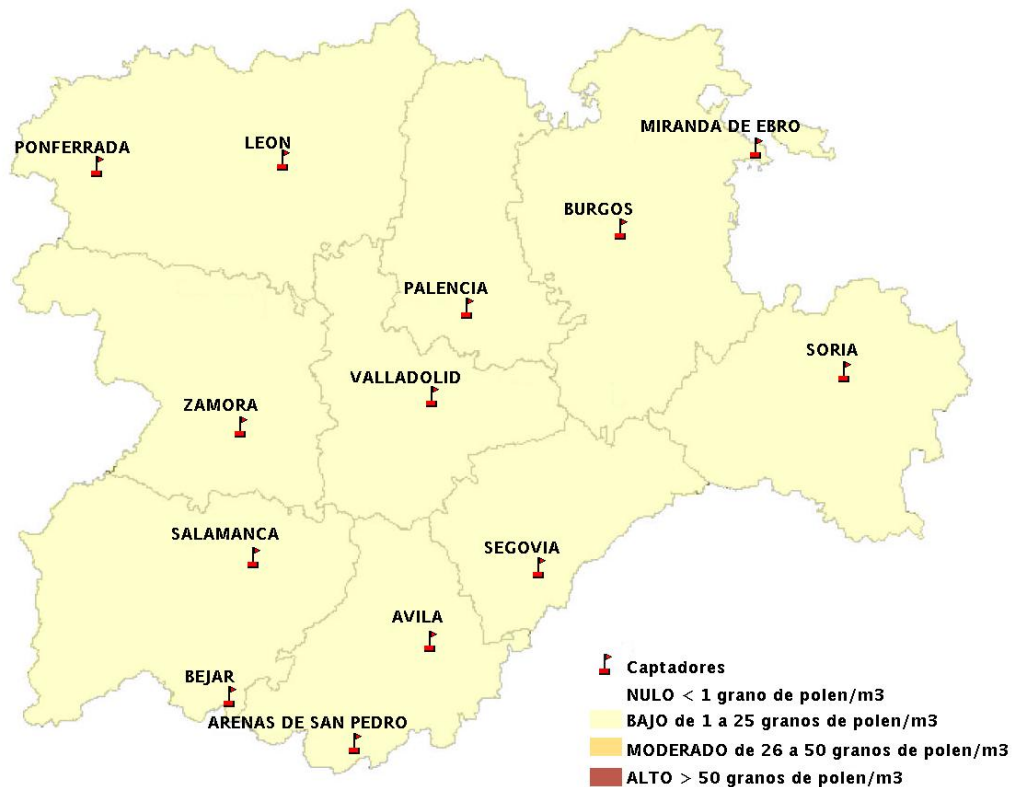

Mapa de previsión de Niveles de Polen: POACEAE del Jueves 30-6-16 al Domingo 3-7-16

Mapa de previsión de Niveles de Polen:OLEA del Jueves 30-6-16 al Domingo 3-7-16

Mapa de previsión de Niveles de Polen:RUMEX del Jueves 30-6-16 al Domingo 3-7-16

Mapa de previsión de Niveles de Polen:CUPRESSACEAE del Jueves 30-6-16 al Domingo 3-7-16

Mapa de previsión de Niveles de Polen:PLANTAGO del Jueves 30-6-16 al Domingo 3-7-16

FICHA PREVISIONES DE NIVELES DE POLEN SEMANALES