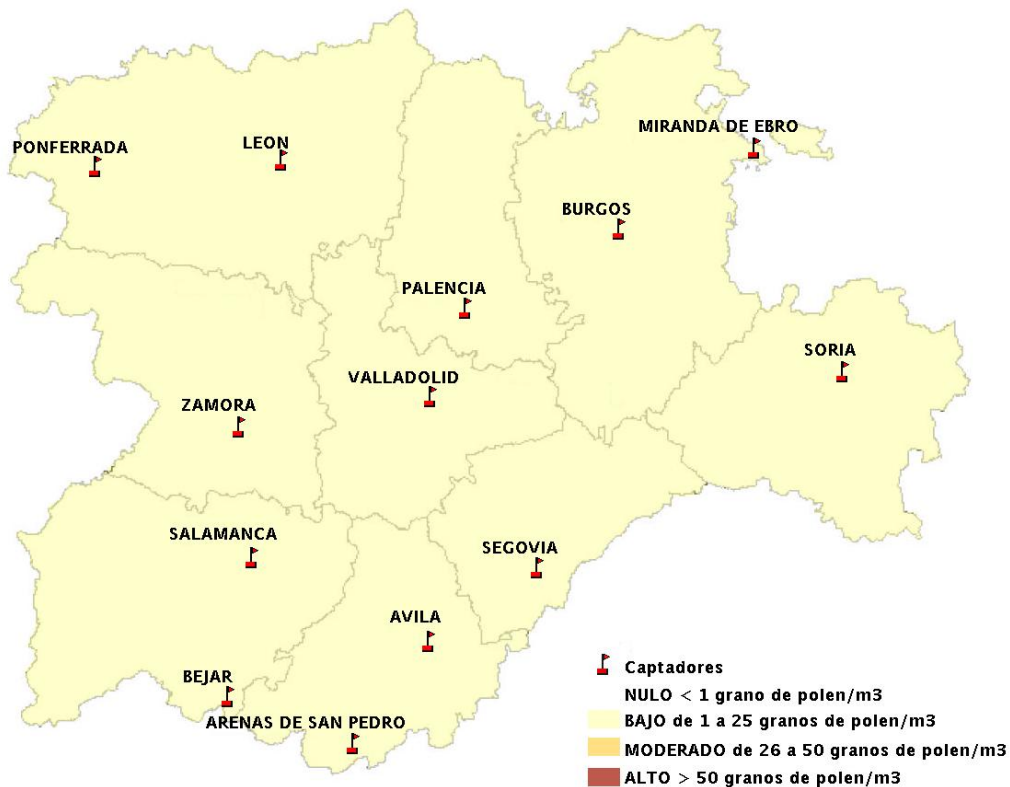

(ORDEN SAN/417/2010, de 26 marzo, por la que se crea el Registro Aerobiológico de Castilla y León.)

Mapa de previsión de Niveles de Polen:URTICACEAE del Jueves 30-6-16 al Domingo 3-7-16

Mapa de previsión de Niveles de Polen: PLATANUS del Jueves 30-6-16 al Domingo 3-7-16

Mapa de previsión de Niveles de Polen: POACEAE del Jueves 30-6-16 al Domingo 3-7-16

Mapa de previsión de Niveles de Polen:OLEA del Jueves 30-6-16 al Domingo 3-7-16

Mapa de previsión de Niveles de Polen:RUMEX del Jueves 30-6-16 al Domingo 3-7-16