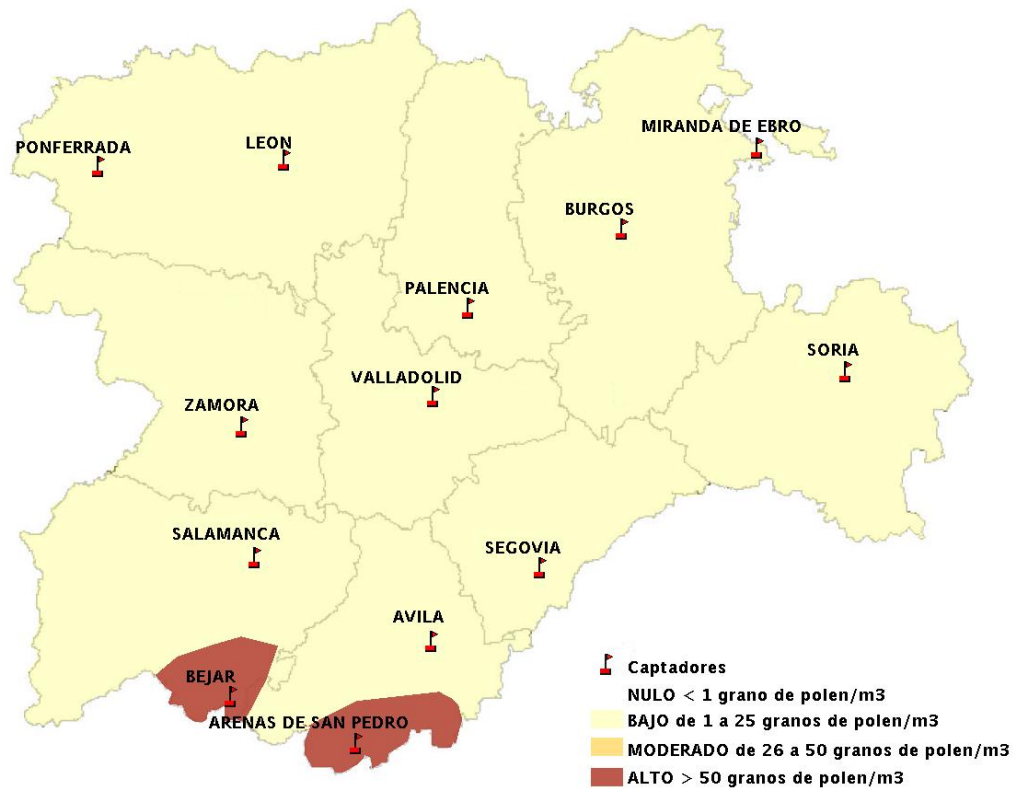

INFORME DE PREVISIONES DE NIVELES DE POLEN

30/06/2016

Los datos reflejados en los siguientes mapas y ficha de previsión para el fin de semana de los niveles de polen de los tipos polínicos más alergénicos, de cada estación de medida, han sido aportados por el Registro Aerobiológico de Castilla y León.

(ORDEN SAN/417/2010, de 26 marzo, por la que se crea el Registro Aerobiológico de Castilla y León.)

Mapa de previsión de Niveles de Polen:URTICACEAE del Jueves 30-6-16 al Domingo 3-7-16