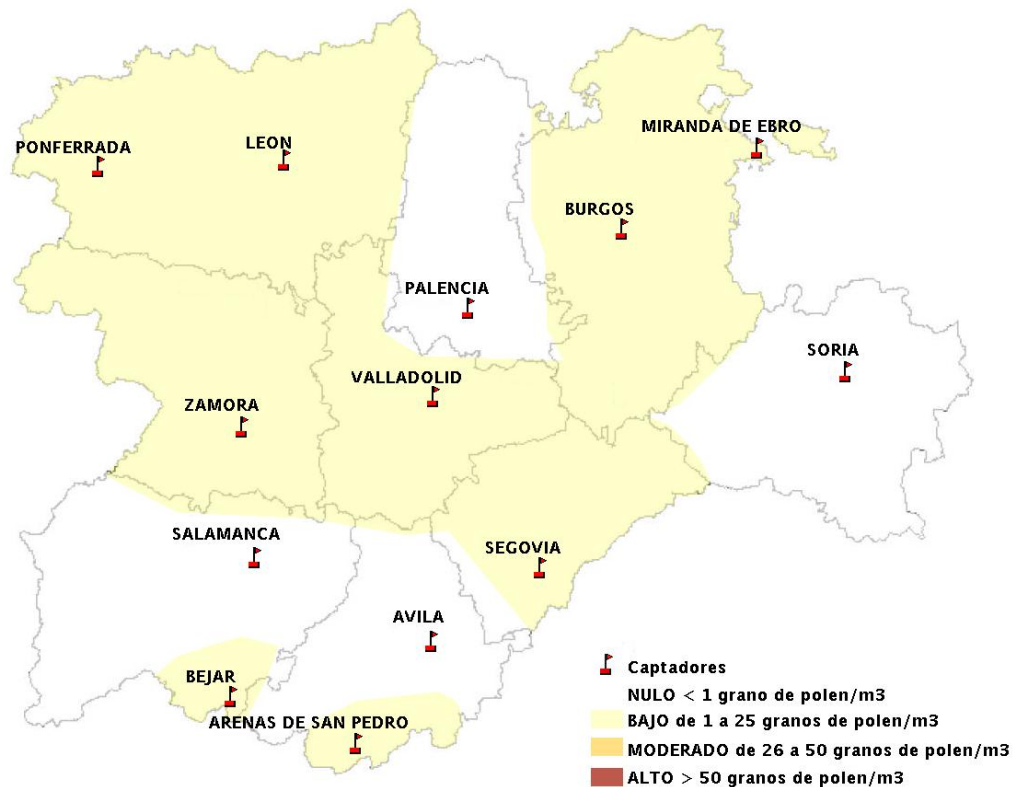

INFORME DE PREVISIONES DE NIVELES DE POLEN

17/11/2016

Los datos reflejados en los siguientes mapas y ficha de previsión para el fin de semana de los niveles de polen de los tipos polínicos más alergénicos, de cada estación de medida, han sido aportados por el Registro Aerobiológico de Castilla y León.

(ORDEN SAN/417/2010, de 26 marzo, por la que se crea el Registro Aerobiológico de Castilla y León.)

Mapa de previsión de Niveles de Polen:URTICACEAE del Jueves 17-11-16 al Domingo 20-11-16

Mapa de previsión de Niveles de Polen: PLATANUS del Jueves 17-11-16 al Domingo 20-11-16

Mapa de previsión de Niveles de Polen: POACEAE del Jueves 17-11-16 al Domingo 20-11-16

Mapa de previsión de Niveles de Polen:OLEA del Jueves 17-11-16 al Domingo 20-11-16

Mapa de previsión de Niveles de Polen:RUMEX del Jueves 17-11-16 al Domingo 20-11-16