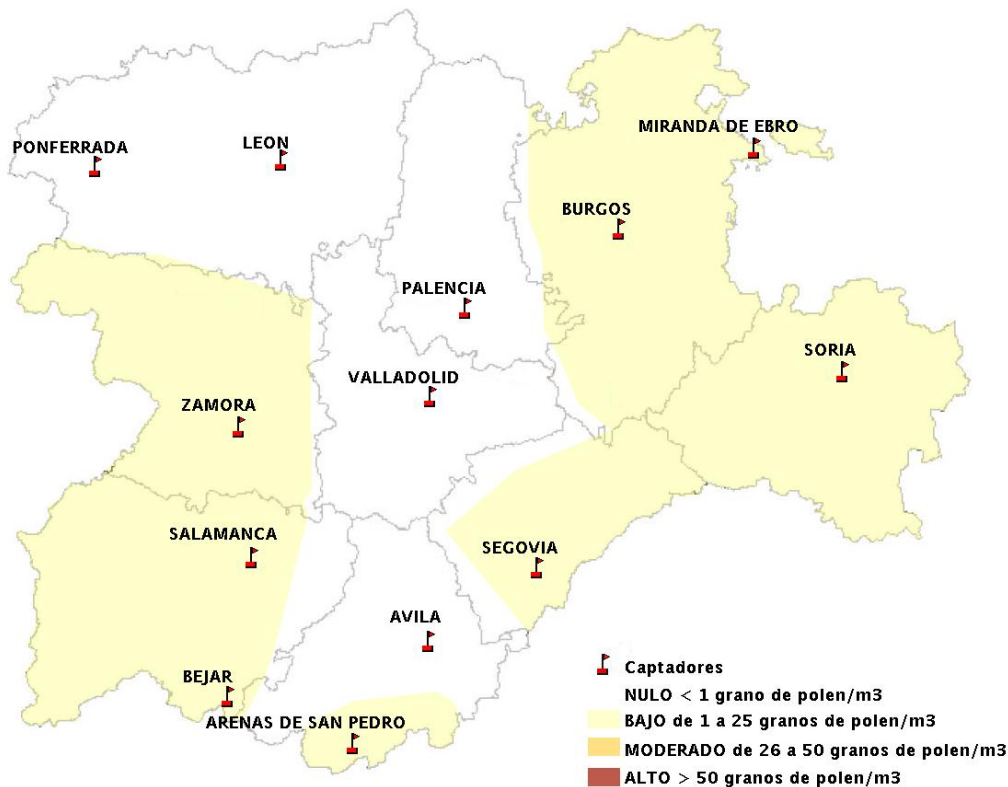

Mapa de previsión de Niveles de Polen: POACEAE del Jueves 17-11-16 al Domingo 20-11-16

Mapa de previsión de Niveles de Polen:OLEA del Jueves 17-11-16 al Domingo 20-11-16

Mapa de previsión de Niveles de Polen:RUMEX del Jueves 17-11-16 al Domingo 20-11-16

Mapa de previsión de Niveles de Polen:CUPRESSACEAE del Jueves 17-11-16 al Domingo 20-11-16

Mapa de previsión de Niveles de Polen:PLANTAGO del Jueves 17-11-16 al Domingo 20-11-16

FICHA PREVISIONES DE NIVELES DE POLEN SEMANALES