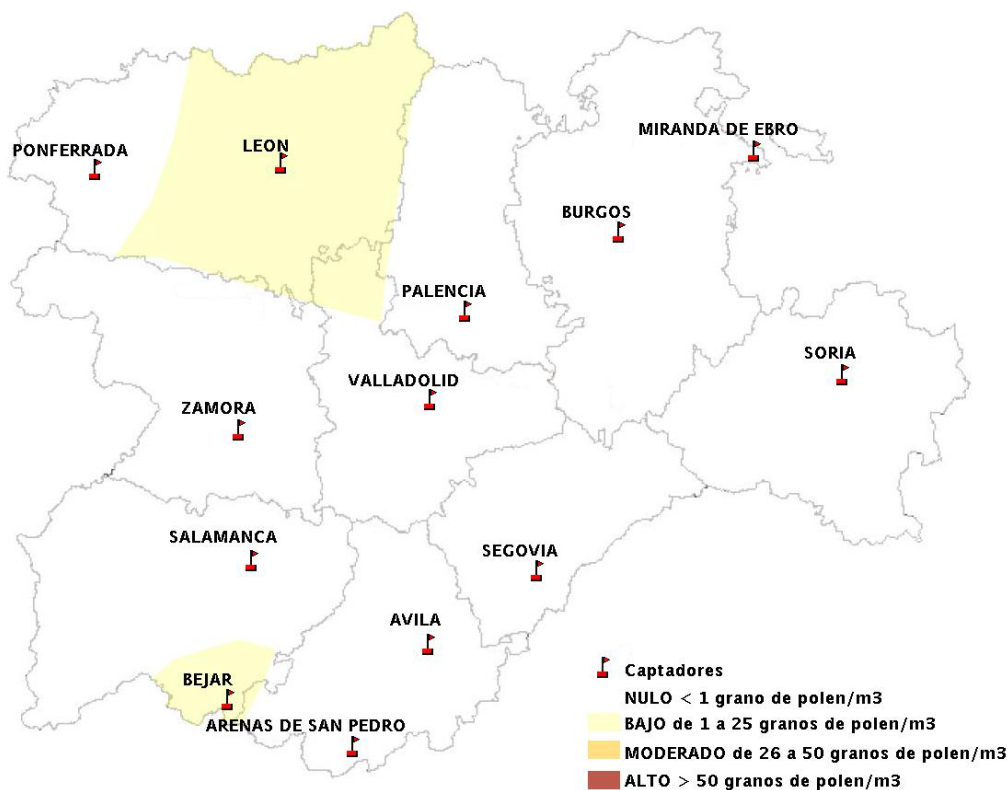

(ORDEN SAN/417/2010, de 26 marzo, por la que se crea el Registro Aerobiológico de Castilla y León.)

Mapa de previsión de Niveles de Polen:URTICACEAE del Jueves 17-11-16 al Domingo 20-11-16

Mapa de previsión de Niveles de Polen: PLATANUS del Jueves 17-11-16 al Domingo 20-11-16

Mapa de previsión de Niveles de Polen: POACEAE del Jueves 17-11-16 al Domingo 20-11-16

Mapa de previsión de Niveles de Polen:OLEA del Jueves 17-11-16 al Domingo 20-11-16

Mapa de previsión de Niveles de Polen:RUMEX del Jueves 17-11-16 al Domingo 20-11-16