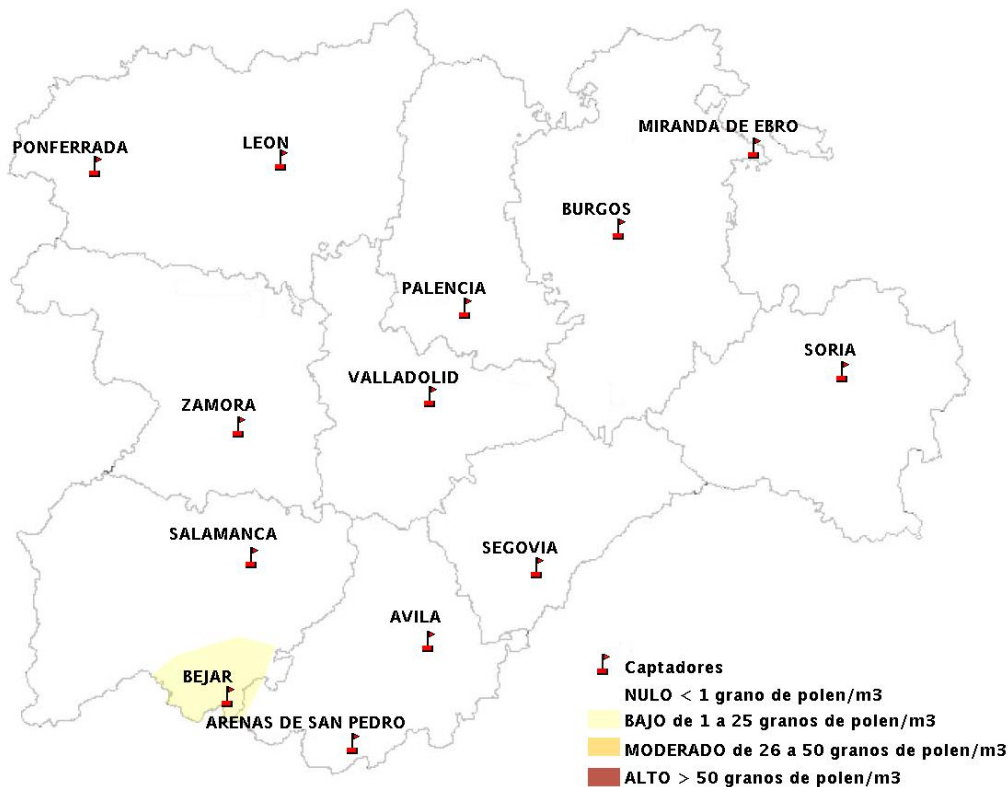

(ORDEN SAN/417/2010, de 26 marzo, por la que se crea el Registro Aerobiológico de Castilla y León.)

Mapa de previsión de Niveles de Polen:URTICACEAE del Jueves 17-11-16 al Domingo 20-11-16

Mapa de previsión de Niveles de Polen: PLATANUS del Jueves 17-11-16 al Domingo 20-11-16

Mapa de previsión de Niveles de Polen: POACEAE del Jueves 17-11-16 al Domingo 20-11-16

Mapa de previsión de Niveles de Polen:OLEA del Jueves 17-11-16 al Domingo 20-11-16

Mapa de previsión de Niveles de Polen:RUMEX del Jueves 17-11-16 al Domingo 20-11-16