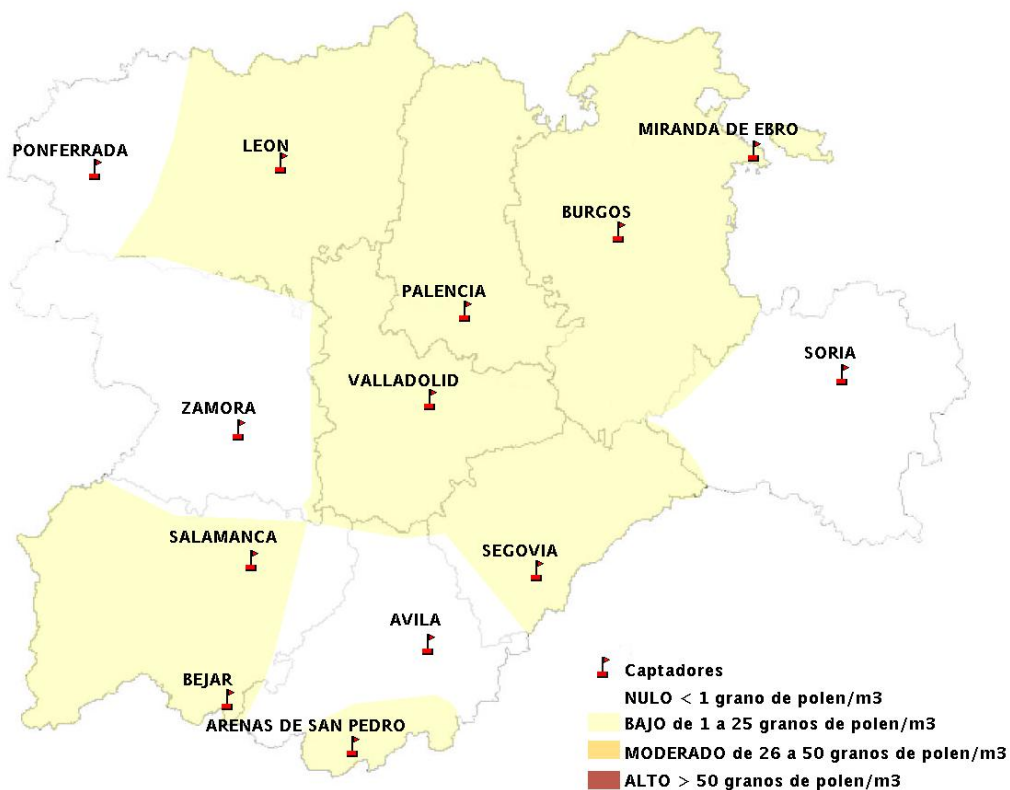

(ORDEN SAN/417/2010, de 26 marzo, por la que se crea el Registro Aerobiológico de Castilla y León.)

Mapa de previsión de Niveles de Polen:URTICACEAE del Jueves 17-11-16 al Domingo 20-11-16

Mapa de previsión de Niveles de Polen: PLATANUS del Jueves 17-11-16 al Domingo 20-11-16

Mapa de previsión de Niveles de Polen: POACEAE del Jueves 17-11-16 al Domingo 20-11-16

Mapa de previsión de Niveles de Polen:OLEA del Jueves 17-11-16 al Domingo 20-11-16

Mapa de previsión de Niveles de Polen:RUMEX del Jueves 17-11-16 al Domingo 20-11-16