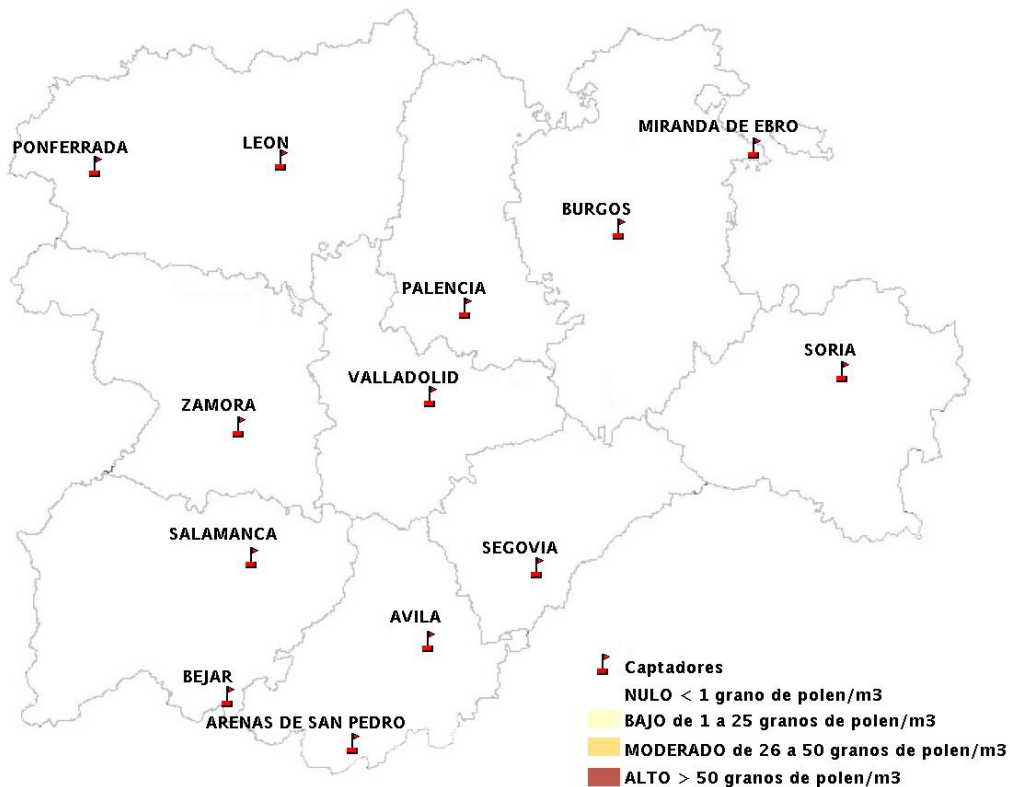

INFORME DE PREVISIONES DE NIVELES DE POLEN

17/11/2016

Los datos reflejados en los siguientes mapas y ficha de previsión para el fin de semana de los niveles de polen de los tipos polínicos más alergénicos, de cada estación de medida, han sido aportados por el Registro Aerobiológico de Castilla y León.

(ORDEN SAN/417/2010, de 26 marzo, por la que se crea el Registro Aerobiológico de Castilla y León.)

Mapa de previsión de Niveles de Polen:URTICACEAE del Jueves 17-11-16 al Domingo 20-11-16

Mapa de previsión de Niveles de Polen: PLATANUS del Jueves 17-11-16 al Domingo 20-11-16

Mapa de previsión de Niveles de Polen: POACEAE del Jueves 17-11-16 al Domingo 20-11-16

Mapa de previsión de Niveles de Polen:OLEA del Jueves 17-11-16 al Domingo 20-11-16

Mapa de previsión de Niveles de Polen:RUMEX del Jueves 17-11-16 al Domingo 20-11-16