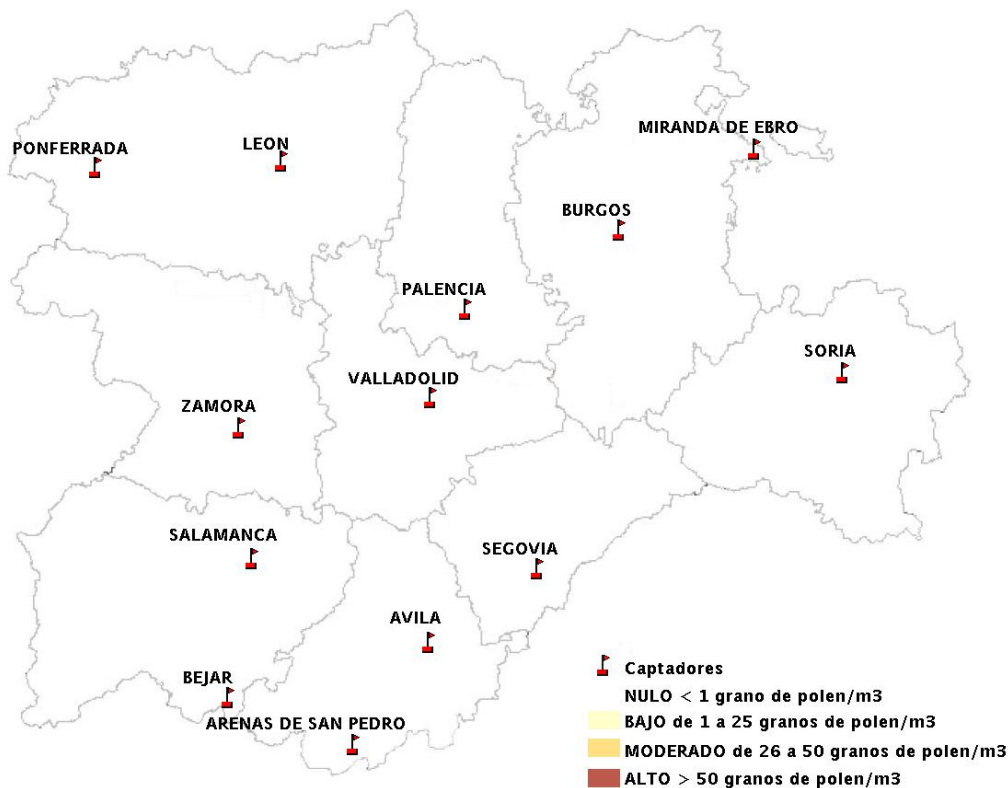

Mapa de previsión de Niveles de Polen: POACEAE del Jueves 17-11-16 al Domingo 20-11-16

Mapa de previsión de Niveles de Polen:OLEA del Jueves 17-11-16 al Domingo 20-11-16

Mapa de previsión de Niveles de Polen:RUMEX del Jueves 17-11-16 al Domingo 20-11-16

Mapa de previsión de Niveles de Polen:CUPRESSACEAE del Jueves 17-11-16 al Domingo 20-11-16

Mapa de previsión de Niveles de Polen:PLANTAGO del Jueves 17-11-16 al Domingo 20-11-16

FICHA PREVISIONES DE NIVELES DE POLEN SEMANALES