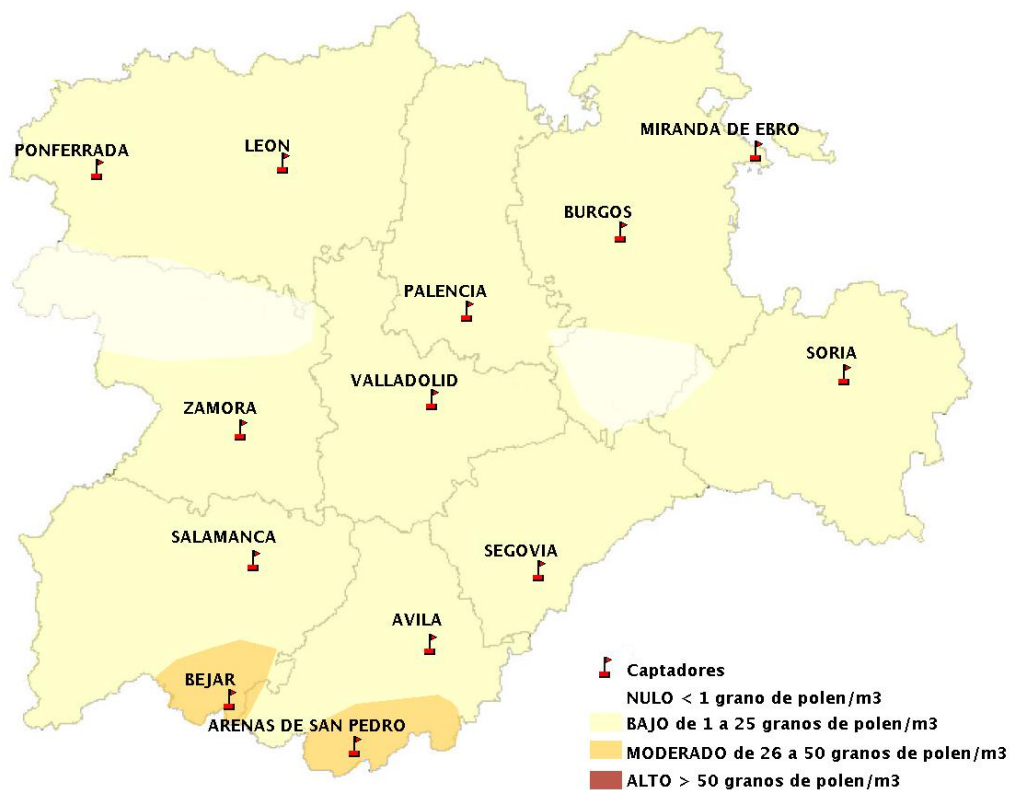

## 04/05/2017

Los datos reflejados en los siguientes mapas y ficha de previsión para el fin de semana de los niveles de polen de los tipos polínicos más alergénicos, de cada estación de medida, han sido aportados por el Registro Aerobiológico de Castilla y León.

(ORDEN SAN/417/2010, de 26 marzo, por la que se crea el Registro Aerobiológico de Castilla y León.)

Mapa de previsión de Niveles de Polen:URTICACEAE del Jueves 4-5-17 al Domingo 7-5-17

Mapa de previsión de Niveles de Polen:PLATANUS del Jueves 4-5-17 al Domingo 7-5-17

Mapa de previsión de Niveles de Polen:POACEAE del Jueves 4-5-17 al Domingo 7-5-17

Mapa de previsión de Niveles de Polen:OLEA del Jueves 4-5-17 al Domingo 7-5-17

Mapa de previsión de Niveles de Polen:RUMEX del Jueves 4-5-17 al Domingo 7-5-17