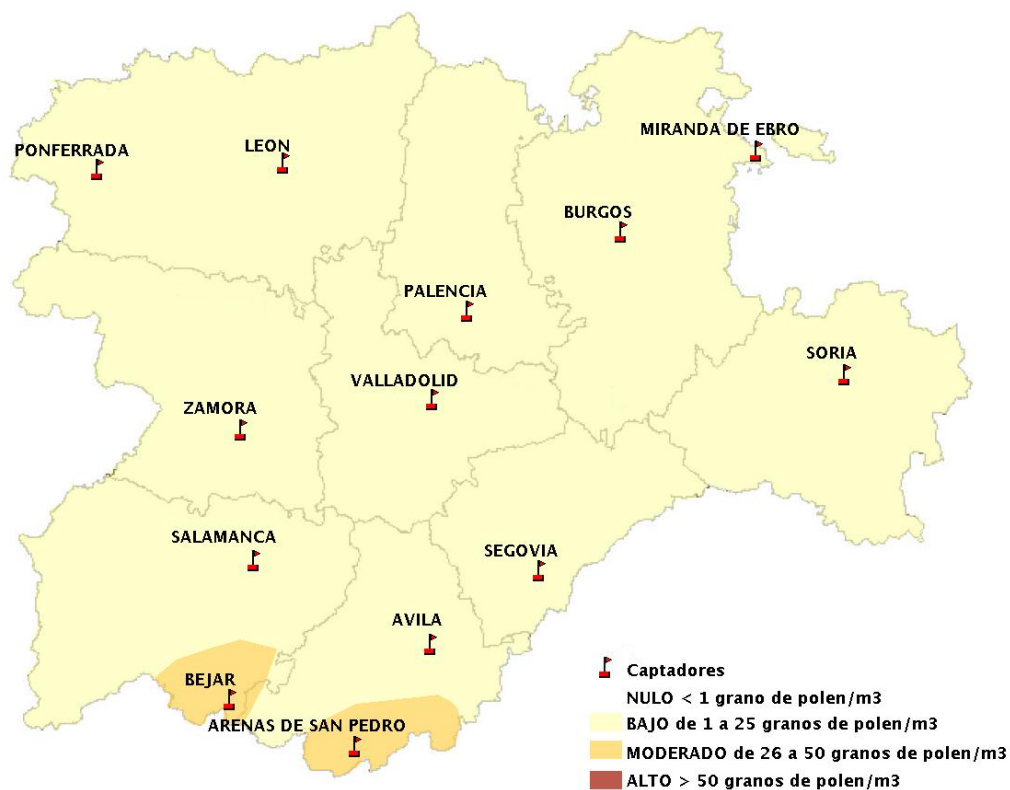

Mapa de previsión de Niveles de Polen:POACEAE del Jueves 4-5-17 al Domingo 7-5-17

Mapa de previsión de Niveles de Polen:OLEA del Jueves 4-5-17 al Domingo 7-5-17

Mapa de previsión de Niveles de Polen:RUMEX del Jueves 4-5-17 al Domingo 7-5-17

Mapa de previsión de Niveles de Polen:CUPRESSACEAE del Jueves 4-5-17 al Domingo 7-5-17

Mapa de previsión de Niveles de Polen:PLANTAGO del Jueves 4-5-17 al Domingo 7-5-17