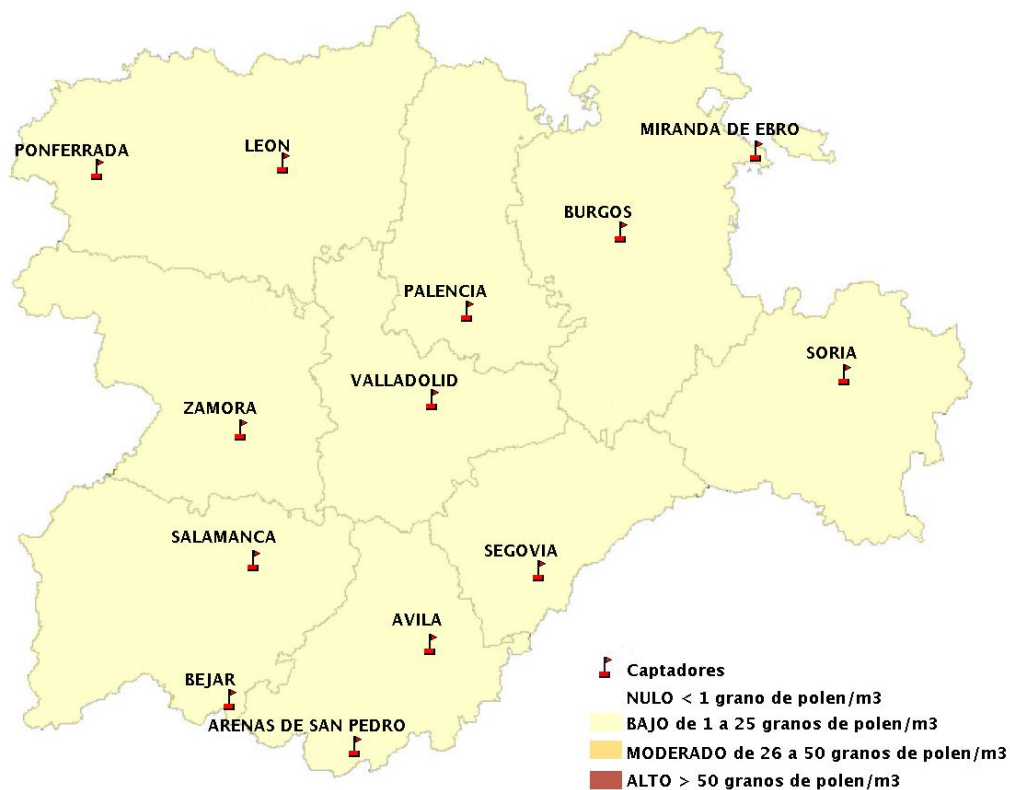

## 04/05/2017

Los datos reflejados en los siguientes mapas y ficha de previsión para el fin de semana de los niveles de polen de los tipos polínicos más alergénicos, de cada estación de medida, han sido aportados por el Registro Aerobiológico de Castilla y León.

(ORDEN SAN/417/2010, de 26 marzo, por la que se crea el Registro Aerobiológico de Castilla y León.)

Mapa de previsión de Niveles de Polen:URTICACEAE del Jueves 4-5-17 al Domingo 7-5-17

Mapa de previsión de Niveles de Polen:PLATANUS del Jueves 4-5-17 al Domingo 7-5-17

Mapa de previsión de Niveles de Polen:POACEAE del Jueves 4-5-17 al Domingo 7-5-17

Mapa de previsión de Niveles de Polen:OLEA del Jueves 4-5-17 al Domingo 7-5-17

Mapa de previsión de Niveles de Polen:RUMEX del Jueves 4-5-17 al Domingo 7-5-17