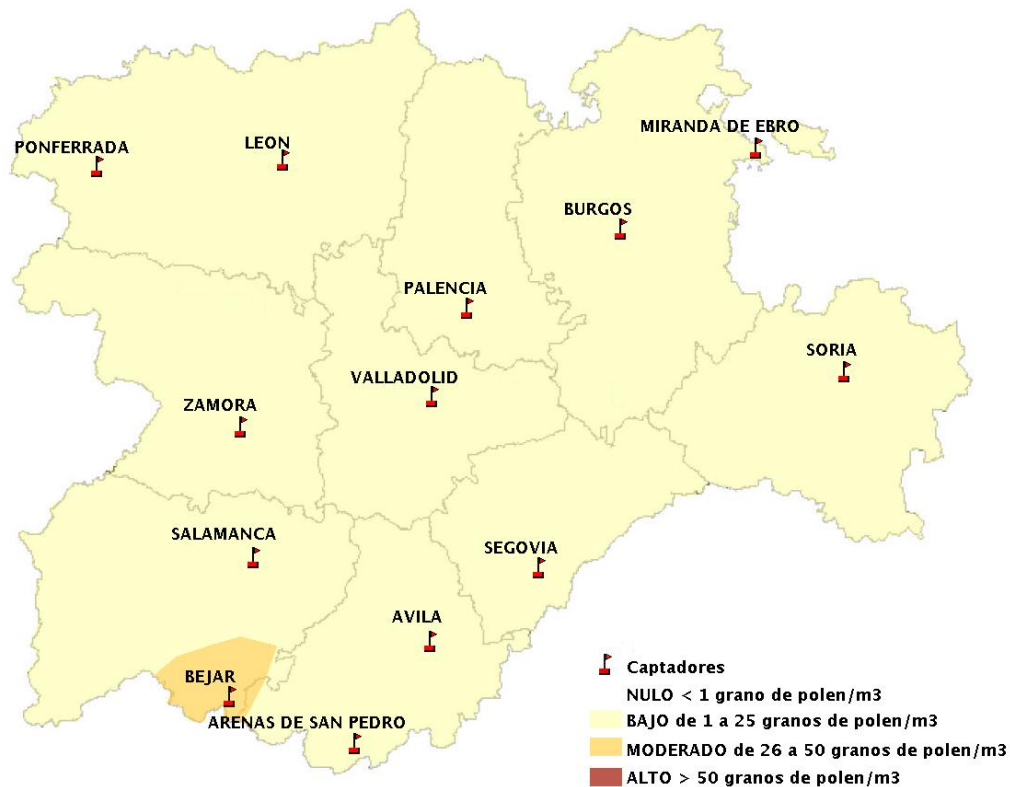

INFORME DE PREVISIONES DE NIVELES DE POLEN

04/05/2017

Los datos reflejados en los siguientes mapas y ficha de previsión para el fin de semana de los niveles de polen de los tipos polínicos más alergénicos, de cada estación de medida, han sido aportados por el Registro Aerobiológico de Castilla y León.

(ORDEN SAN/417/2010, de 26 marzo, por la que se crea el Registro Aerobiológico de Castilla y León.)

Mapa de previsión de Niveles de Polen:URTICACEAE del Jueves 4-5-17 al Domingo 7-5-17