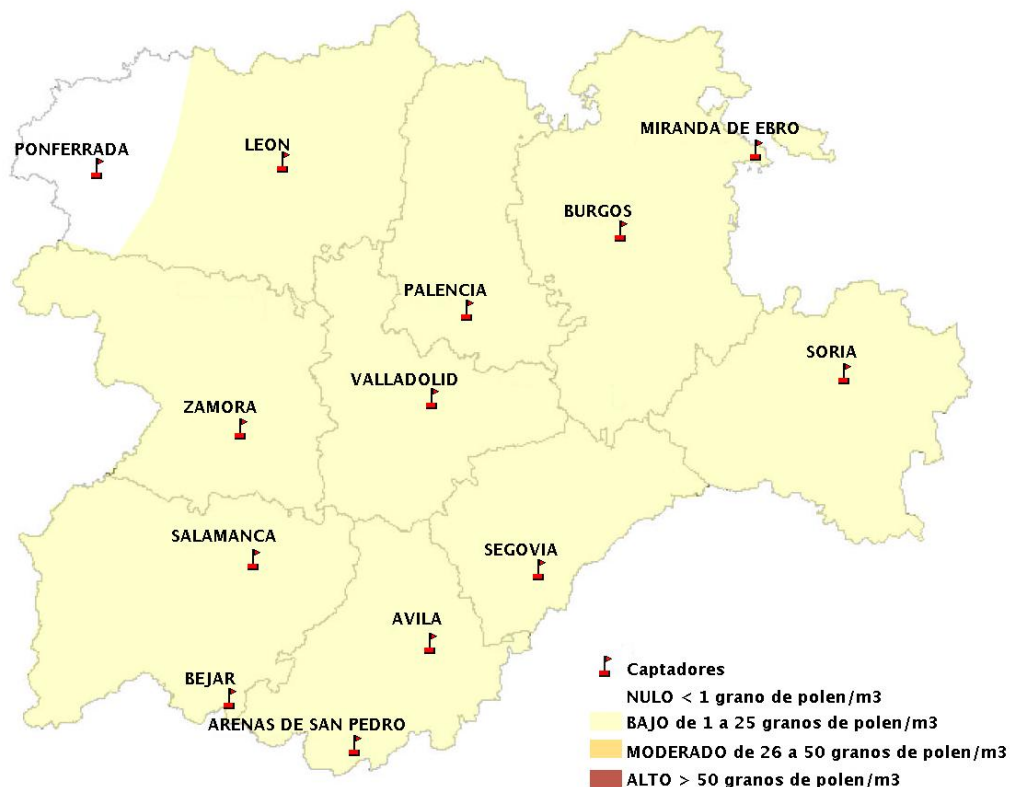

## 04/05/2017

Los datos reflejados en los siguientes mapas y ficha de previsión para el fin de semana de los niveles de polen de los tipos polínicos más alergénicos, de cada estación de medida, han sido aportados por el Registro Aerobiológico de Castilla y León.

(ORDEN SAN/417/2010, de 26 marzo, por la que se crea el Registro Aerobiológico de Castilla y León.)

Mapa de previsión de Niveles de Polen:URTICACEAE del Jueves 4-5-17 al Domingo 7-5-17

Mapa de previsión de Niveles de Polen:PLATANUS del Jueves 4-5-17 al Domingo 7-5-17

Mapa de previsión de Niveles de Polen:POACEAE del Jueves 4-5-17 al Domingo 7-5-17

Mapa de previsión de Niveles de Polen:OLEA del Jueves 4-5-17 al Domingo 7-5-17

Mapa de previsión de Niveles de Polen:RUMEX del Jueves 4-5-17 al Domingo 7-5-17