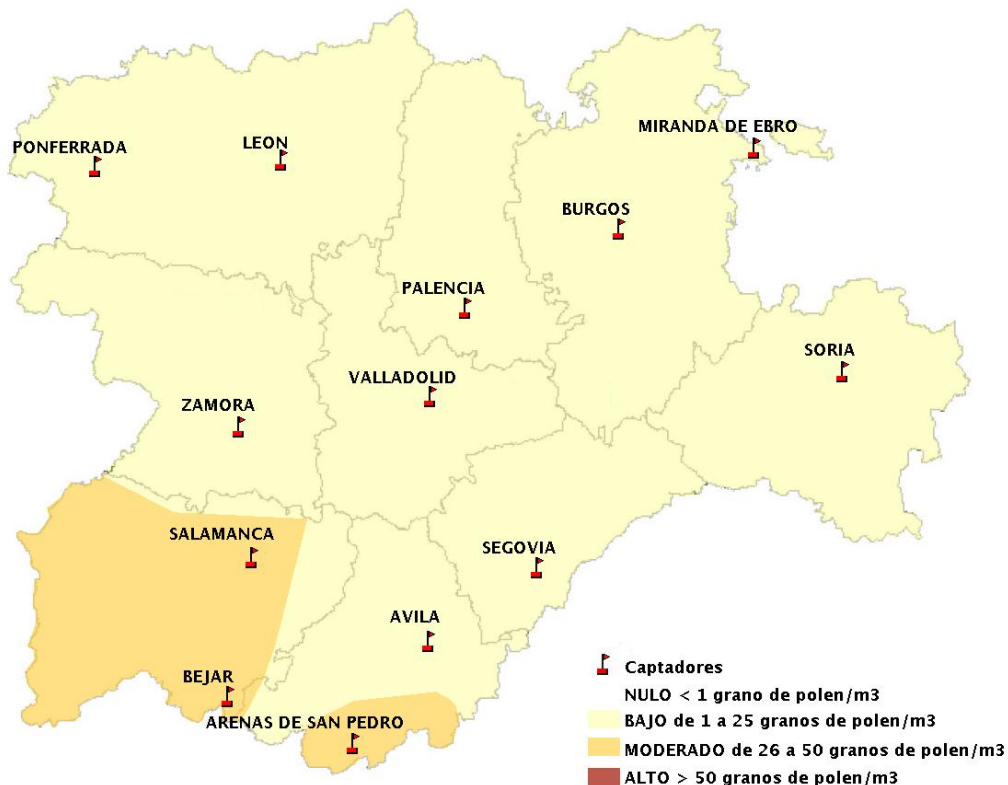

(ORDEN SAN/417/2010, de 26 marzo, por la que se crea el Registro Aerobiológico de Castilla y León.)

Mapa de previsión de Niveles de Polen:URTICACEAE del Jueves 11-5-17 al Domingo 14-5-17

Mapa de previsión de Niveles de Polen:PLATANUS del Jueves 11-5-17 al Domingo 14-5-17

Mapa de previsión de Niveles de Polen:POACEAE del Jueves 11-5-17 al Domingo 14-5-17

Mapa de previsión de Niveles de Polen:OLEA del Jueves 11-5-17 al Domingo 14-5-17

Mapa de previsión de Niveles de Polen:RUMEX del Jueves 11-5-17 al Domingo 14-5-17