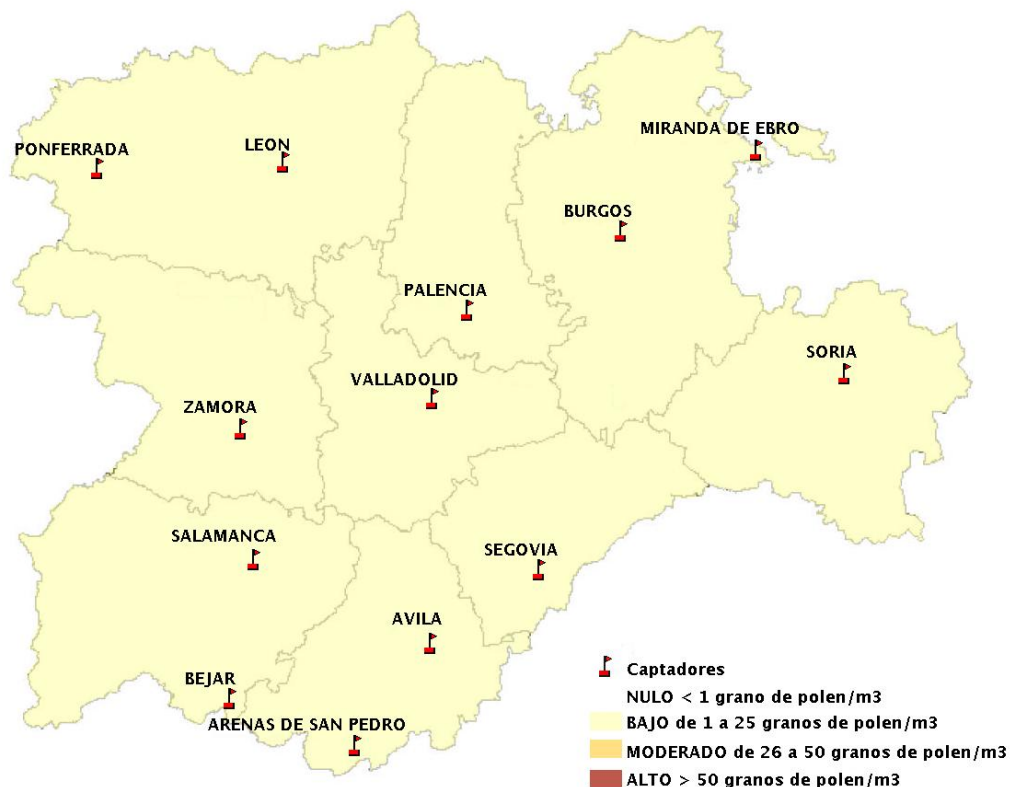

Mapa de previsión de Niveles de Polen:POACEAE del Jueves 11-5-17 al Domingo 14-5-17

Mapa de previsión de Niveles de Polen:OLEA del Jueves 11-5-17 al Domingo 14-5-17

Mapa de previsión de Niveles de Polen:RUMEX del Jueves 11-5-17 al Domingo 14-5-17

Mapa de previsión de Niveles de Polen:CUPRESSACEAE del Jueves 11-5-17 al Domingo 14-5-17

Mapa de previsión de Niveles de Polen:PLANTAGO del Jueves 11-5-17 al Domingo 14-5-17

FICHA PREVISIONES DE NIVELES DE POLEN SEMANALES