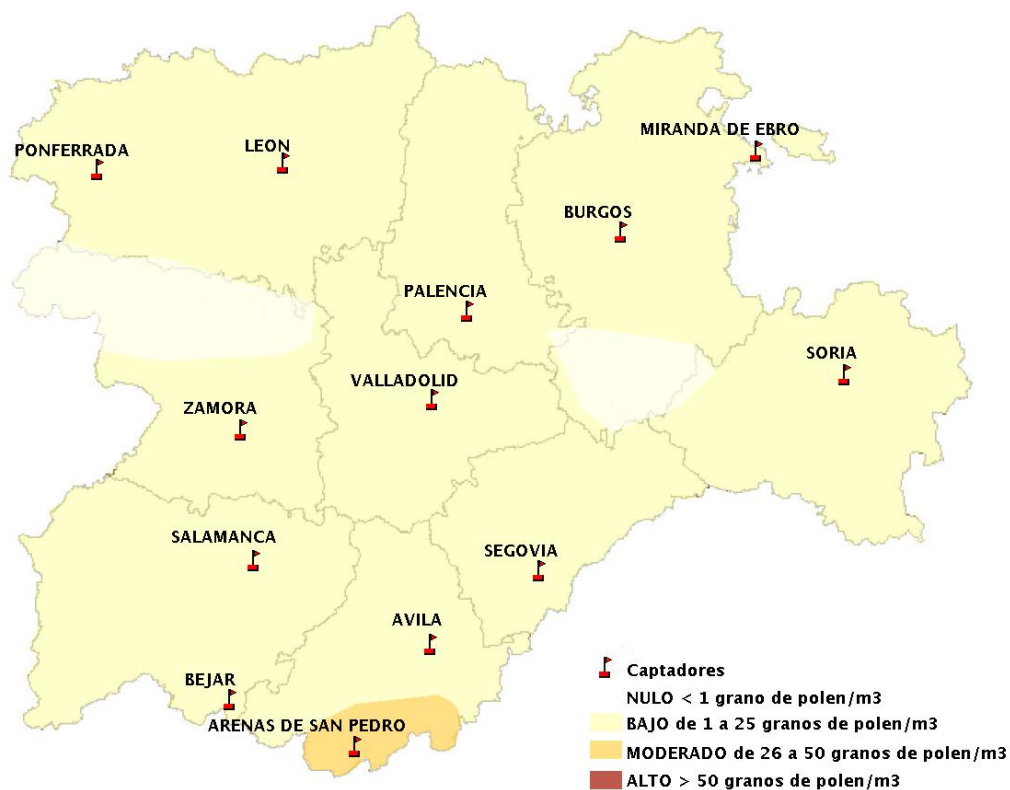

INFORME DE PREVISIONES DE NIVELES DE POLEN

11/05/2017

Los datos reflejados en los siguientes mapas y ficha de previsión para el fin de semana de los niveles de polen de los tipos polínicos más alergénicos, de cada estación de medida, han sido aportados por el Registro Aerobiológico de Castilla y León.

(ORDEN SAN/417/2010, de 26 marzo, por la que se crea el Registro Aerobiológico de Castilla y León.)

Mapa de previsión de Niveles de Polen:URTICACEAE del Jueves 11-5-17 al Domingo 14-5-17

Mapa de previsión de Niveles de Polen:PLATANUS del Jueves 11-5-17 al Domingo 14-5-17

Mapa de previsión de Niveles de Polen:POACEAE del Jueves 11-5-17 al Domingo 14-5-17

Mapa de previsión de Niveles de Polen:OLEA del Jueves 11-5-17 al Domingo 14-5-17

Mapa de previsión de Niveles de Polen:RUMEX del Jueves 11-5-17 al Domingo 14-5-17