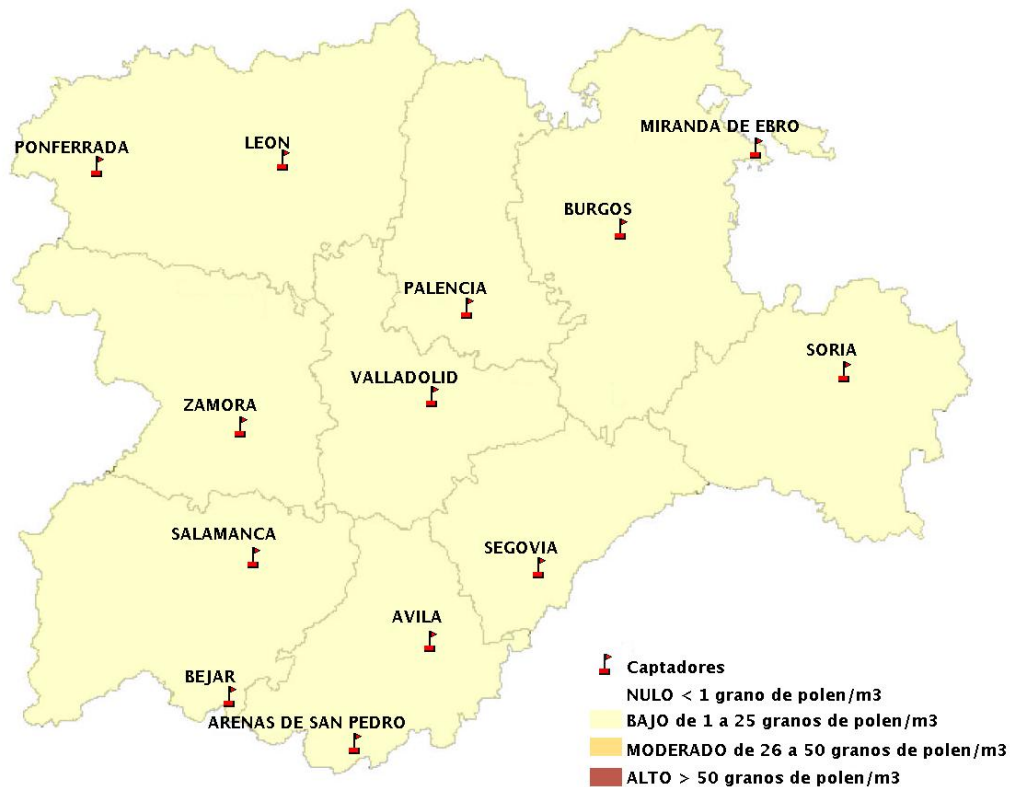

INFORME DE PREVISIONES DE NIVELES DE POLEN

11/05/2017

Los datos reflejados en los siguientes mapas y ficha de previsión para el fin de semana de los niveles de polen de los tipos polínicos más alergénicos, de cada estación de medida, han sido aportados por el Registro Aerobiológico de Castilla y León.

(ORDEN SAN/417/2010, de 26 marzo, por la que se crea el Registro Aerobiológico de Castilla y León.)

Mapa de previsión de Niveles de Polen:URTICACEAE del Jueves 11-5-17 al Domingo 14-5-17

Mapa de previsión de Niveles de Polen:PLATANUS del Jueves 11-5-17 al Domingo 14-5-17

Mapa de previsión de Niveles de Polen:POACEAE del Jueves 11-5-17 al Domingo 14-5-17

Mapa de previsión de Niveles de Polen:OLEA del Jueves 11-5-17 al Domingo 14-5-17

Mapa de previsión de Niveles de Polen:RUMEX del Jueves 11-5-17 al Domingo 14-5-17