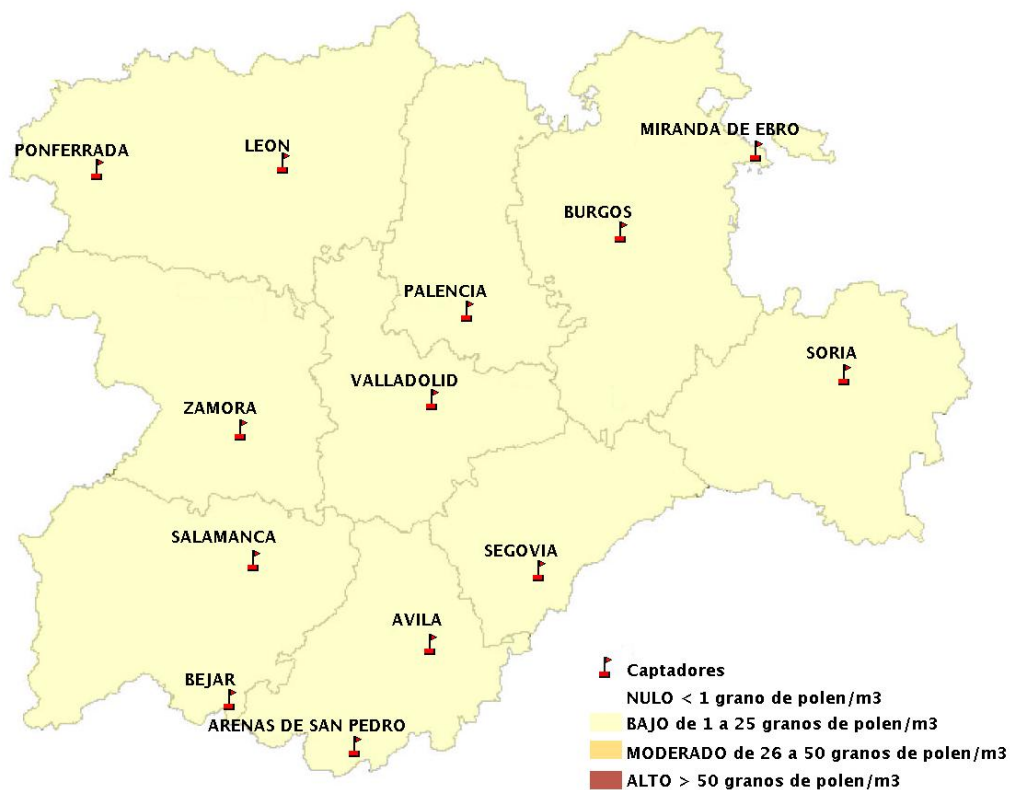

Mapa de previsión de Niveles de Polen:POACEAE del Jueves 29-6-17 al Domingo 2-7-17

Mapa de previsión de Niveles de Polen:OLEA del Jueves 29-6-17 al Domingo 2-7-17

Mapa de previsión de Niveles de Polen:RUMEX del Jueves 29-6-17 al Domingo 2-7-17

Mapa de previsión de Niveles de Polen:CUPRESSACEAE del Jueves 29-6-17 al Domingo 2-7-17

Mapa de previsión de Niveles de Polen:PLANTAGO del Jueves 29-6-17 al Domingo 2-7-17

FICHA PREVISIONES DE NIVELES DE POLEN SEMANALES