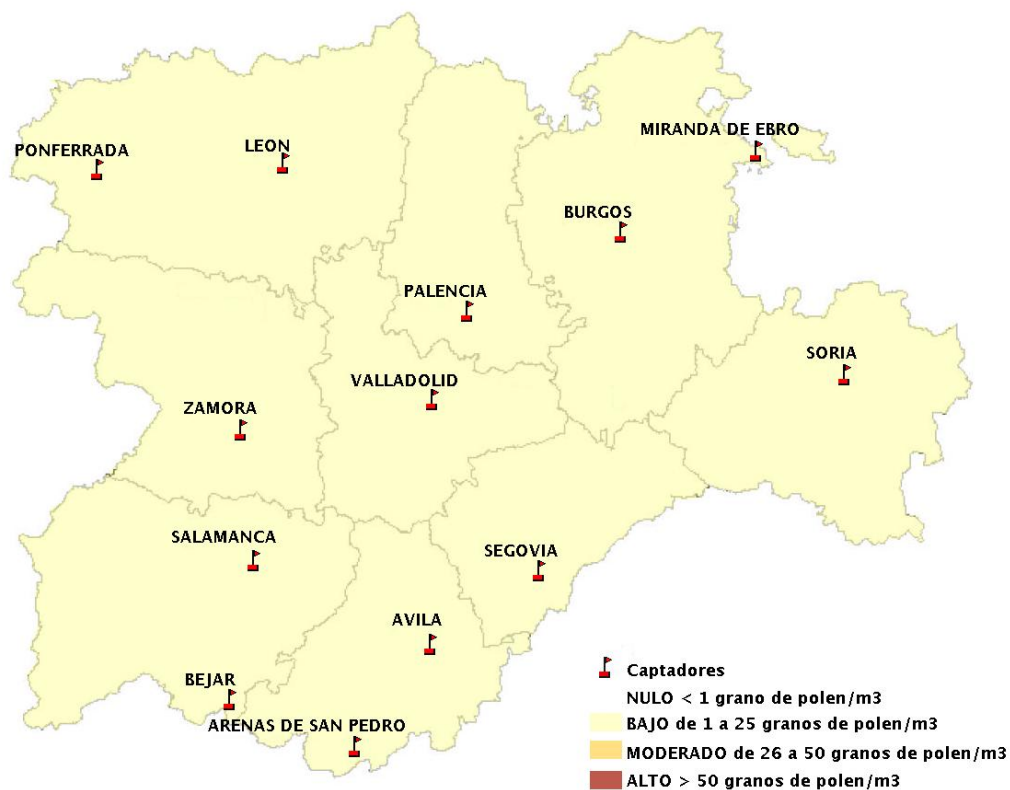

(ORDEN SAN/417/2010, de 26 marzo, por la que se crea el Registro Aerobiológico de Castilla y León.)

Mapa de previsión de Niveles de Polen:URTICACEAE del Jueves 29-6-17 al Domingo 2-7-17

Mapa de previsión de Niveles de Polen:PLATANUS del Jueves 29-6-17 al Domingo 2-7-17

Mapa de previsión de Niveles de Polen:POACEAE del Jueves 29-6-17 al Domingo 2-7-17

Mapa de previsión de Niveles de Polen:OLEA del Jueves 29-6-17 al Domingo 2-7-17

Mapa de previsión de Niveles de Polen:RUMEX del Jueves 29-6-17 al Domingo 2-7-17