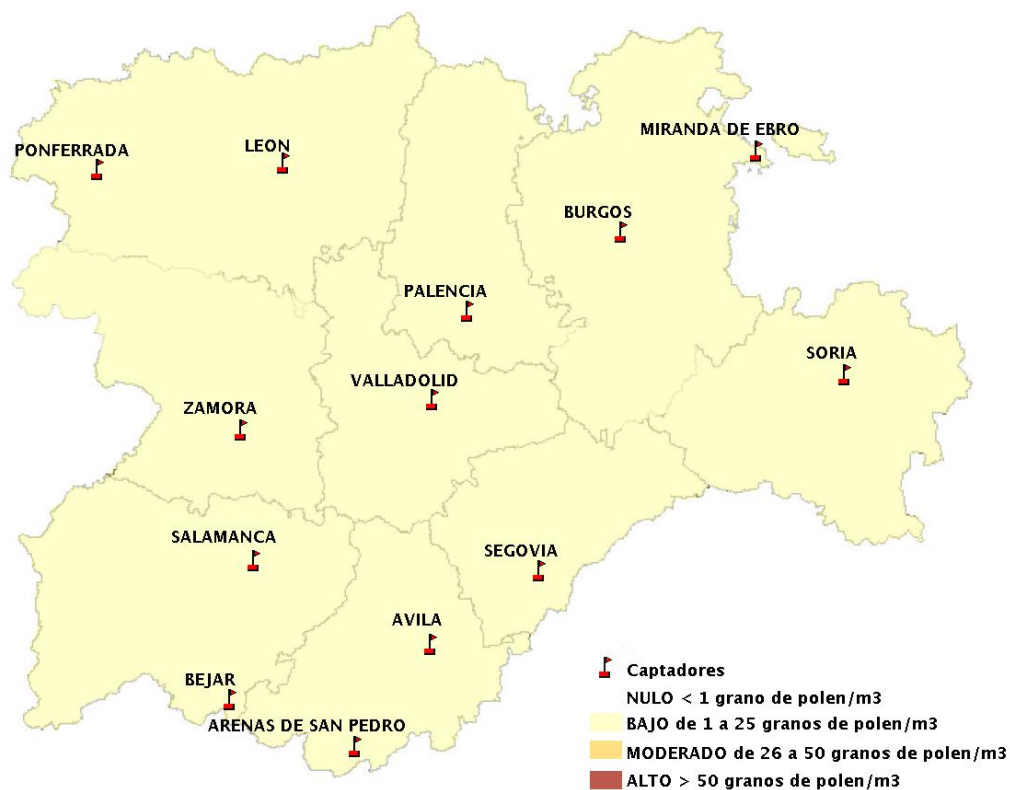

(ORDEN SAN/417/2010, de 26 marzo, por la que se crea el Registro Aerobiológico de Castilla y León.)

Mapa de previsión de Niveles de Polen:URTICACEAE del Jueves 29-6-17 al Domingo 2-7-17

Mapa de previsión de Niveles de Polen:PLATANUS del Jueves 29-6-17 al Domingo 2-7-17

Mapa de previsión de Niveles de Polen:POACEAE del Jueves 29-6-17 al Domingo 2-7-17

Mapa de previsión de Niveles de Polen:OLEA del Jueves 29-6-17 al Domingo 2-7-17

Mapa de previsión de Niveles de Polen:RUMEX del Jueves 29-6-17 al Domingo 2-7-17