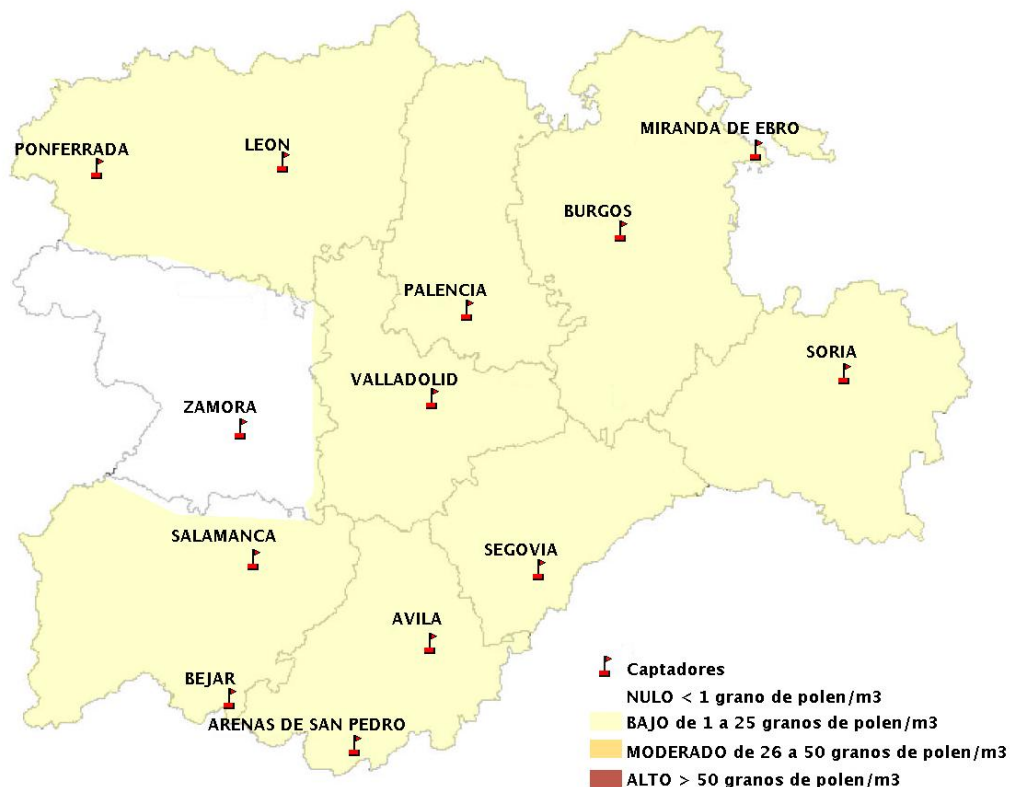

Mapa de previsión de Niveles de Polen:POACEAE del Jueves 29-6-17 al Domingo 2-7-17

Mapa de previsión de Niveles de Polen:OLEA del Jueves 29-6-17 al Domingo 2-7-17

Mapa de previsión de Niveles de Polen:RUMEX del Jueves 29-6-17 al Domingo 2-7-17

Mapa de previsión de Niveles de Polen:CUPRESSACEAE del Jueves 29-6-17 al Domingo 2-7-17

Mapa de previsión de Niveles de Polen:PLANTAGO del Jueves 29-6-17 al Domingo 2-7-17

FICHA PREVISIONES DE NIVELES DE POLEN SEMANALES