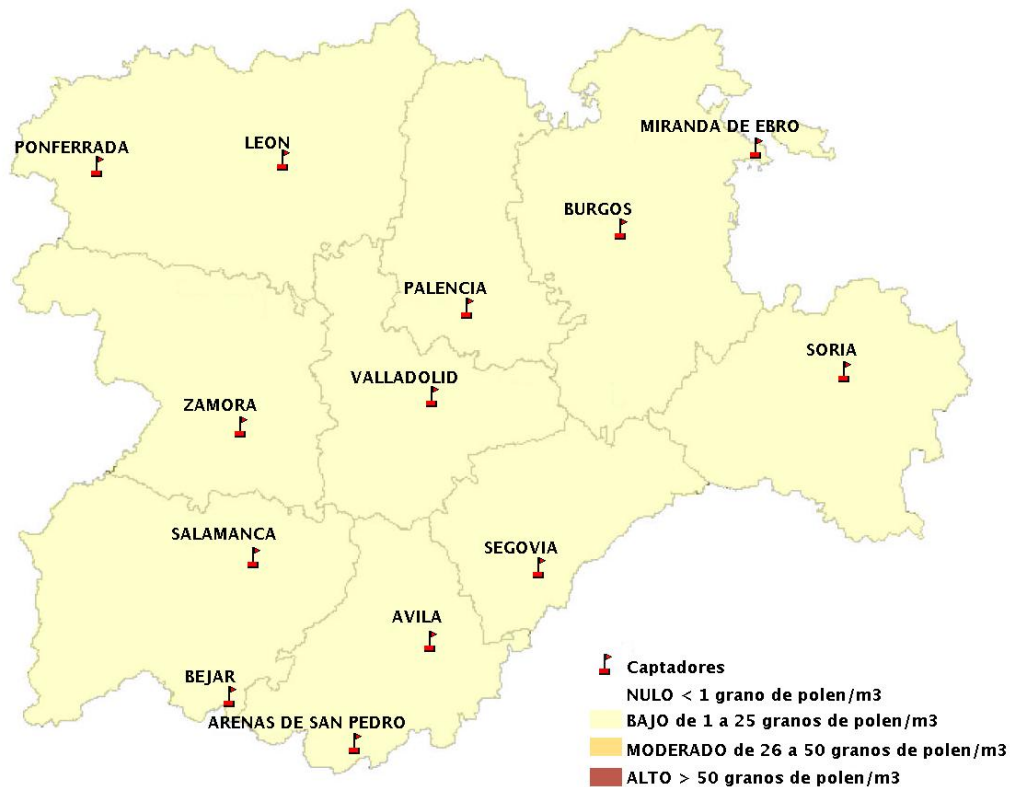

INFORME DE PREVISIONES DE NIVELES DE POLEN

29/06/2017

Los datos reflejados en los siguientes mapas y ficha de previsión para el fin de semana de los niveles de polen de los tipos polínicos más alergénicos, de cada estación de medida, han sido aportados por el Registro Aerobiológico de Castilla y León.

(ORDEN SAN/417/2010, de 26 marzo, por la que se crea el Registro Aerobiológico de Castilla y León.)

Mapa de previsión de Niveles de Polen:URTICACEAE del Jueves 29-6-17 al Domingo 2-7-17