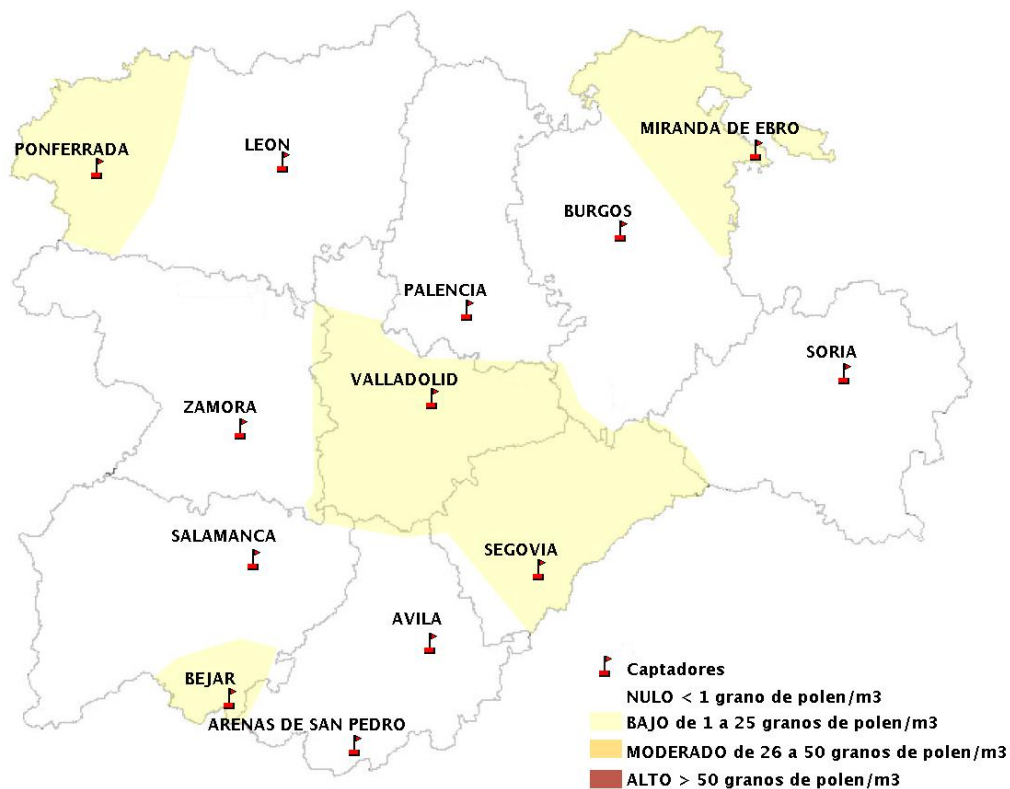

INFORME DE PREVISIONES DE NIVELES DE POLEN

29/06/2017

Los datos reflejados en los siguientes mapas y ficha de previsión para el fin de semana de los niveles de polen de los tipos polínicos más alergénicos, de cada estación de medida, han sido aportados por el Registro Aerobiológico de Castilla y León.

Mapa de previsión de Niveles de Polen:POACEAE del Jueves 29-6-17 al Domingo 2-7-17

Mapa de previsión de Niveles de Polen:OLEA del Jueves 29-6-17 al Domingo 2-7-17

Mapa de previsión de Niveles de Polen:RUMEX del Jueves 29-6-17 al Domingo 2-7-17