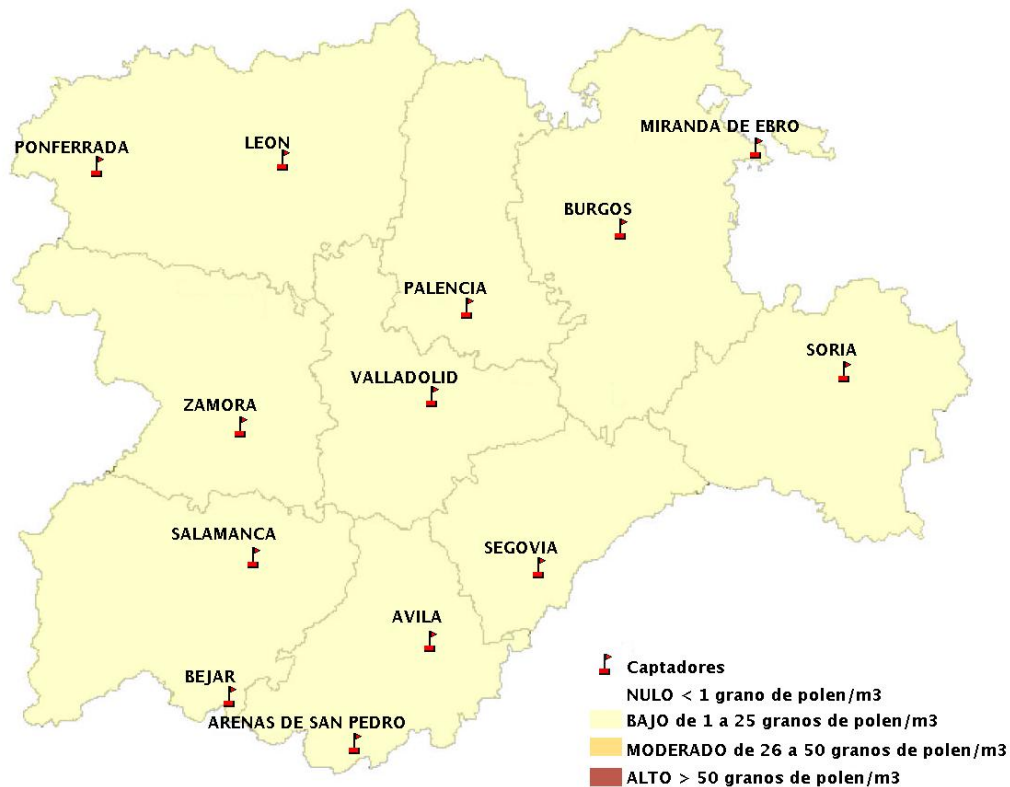

INFORME DE PREVISIONES DE NIVELES DE POLEN

06/07/2017

Los datos reflejados en los siguientes mapas y ficha de previsión para el fin de semana de los niveles de polen de los tipos polínicos más alergénicos, de cada estación de medida, han sido aportados por el Registro Aerobiológico de Castilla y León.

(ORDEN SAN/417/2010, de 26 marzo, por la que se crea el Registro Aerobiológico de Castilla y León.)

Mapa de previsión de Niveles de Polen:URTICACEAE del Jueves 6-7-17 al Domingo 9-7-17