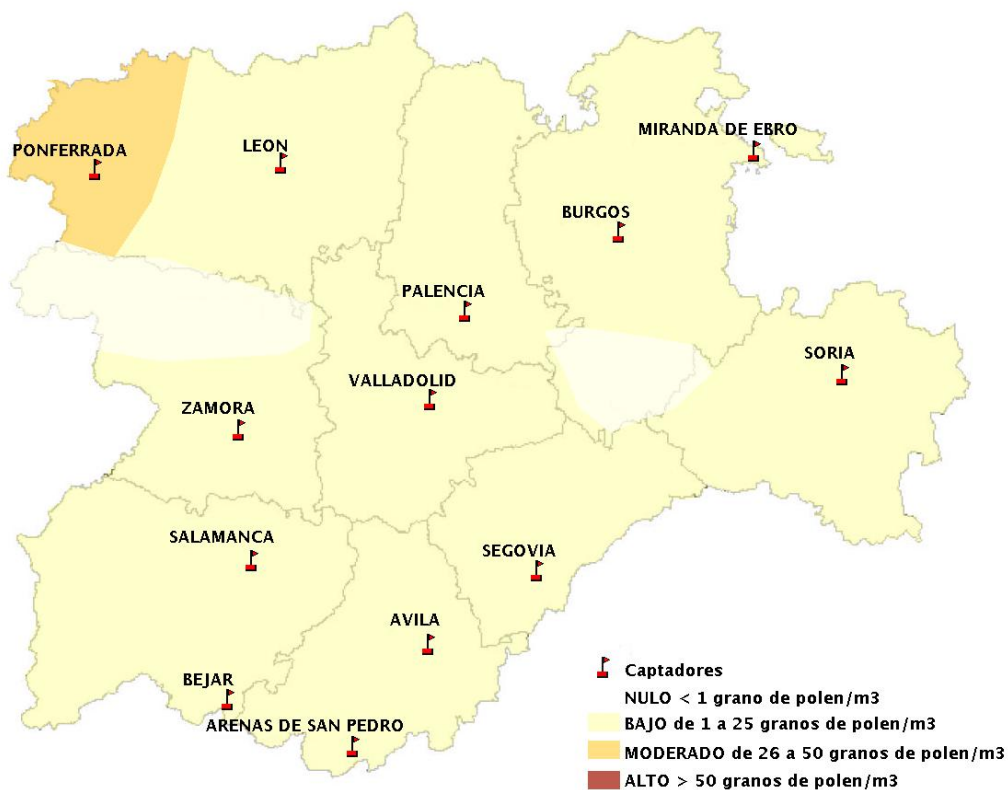

(ORDEN SAN/417/2010, de 26 marzo, por la que se crea el Registro Aerobiológico de Castilla y León.)

Mapa de previsión de Niveles de Polen:URTICACEAE del Jueves 6-7-17 al Domingo 9-7-17

Mapa de previsión de Niveles de Polen:PLATANUS del Jueves 6-7-17 al Domingo 9-7-17

Mapa de previsión de Niveles de Polen:POACEAE del Jueves 6-7-17 al Domingo 9-7-17

Mapa de previsión de Niveles de Polen:OLEA del Jueves 6-7-17 al Domingo 9-7-17

Mapa de previsión de Niveles de Polen:RUMEX del Jueves 6-7-17 al Domingo 9-7-17