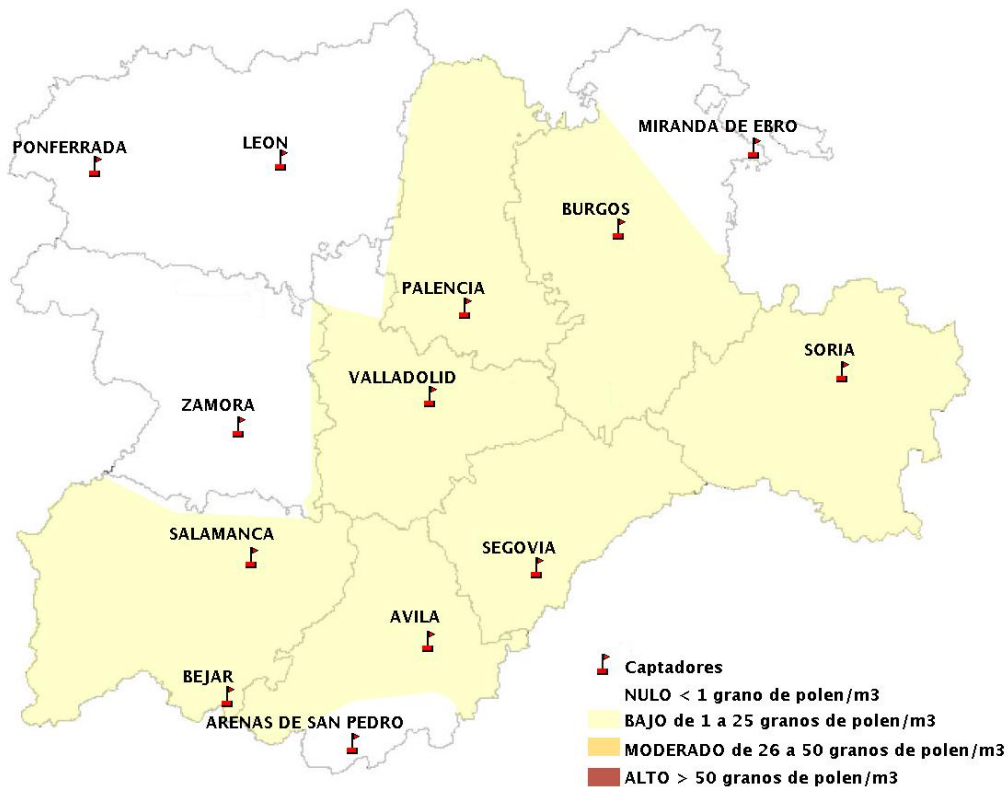

INFORME DE PREVISIONES DE NIVELES DE POLEN

06/07/2017

Los datos reflejados en los siguientes mapas y ficha de previsión para el fin de semana de los niveles de polen de los tipos polínicos más alergénicos, de cada estación de medida, han sido aportados por el Registro Aerobiológico de Castilla y León.

Mapa de previsión de Niveles de Polen:POACEAE del Jueves 6-7-17 al Domingo 9-7-17

Mapa de previsión de Niveles de Polen:OLEA del Jueves 6-7-17 al Domingo 9-7-17

Mapa de previsión de Niveles de Polen:RUMEX del Jueves 6-7-17 al Domingo 9-7-17