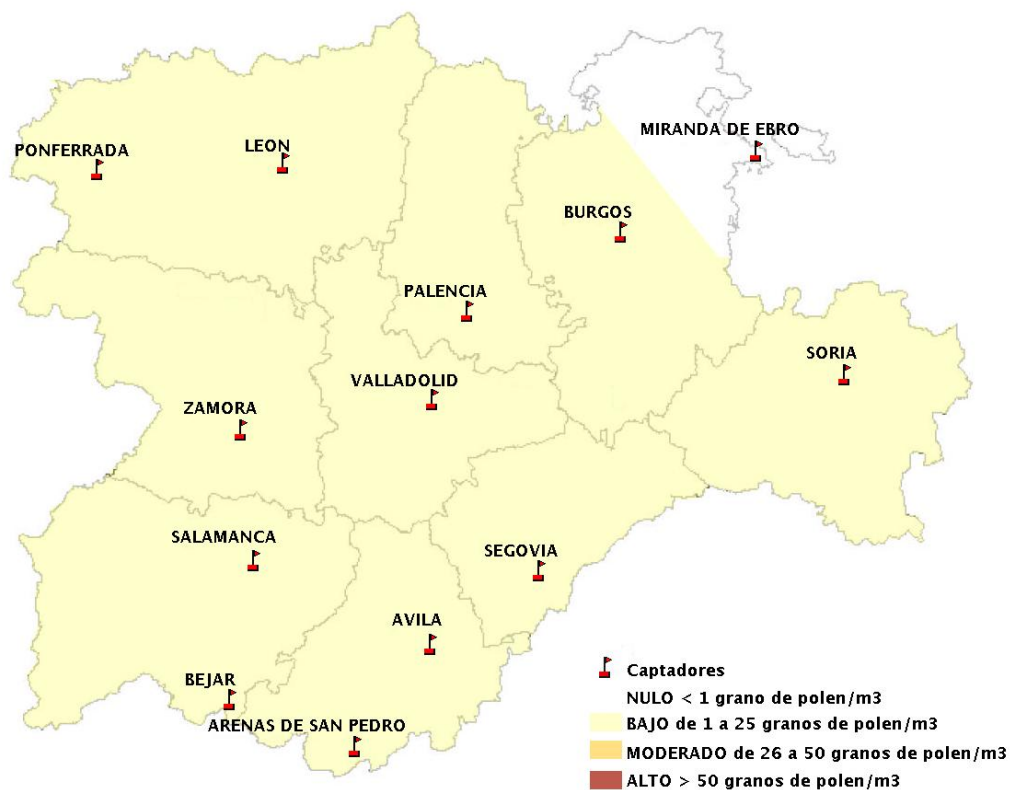

(ORDEN SAN/417/2010, de 26 marzo, por la que se crea el Registro Aerobiológico de Castilla y León.)

Mapa de previsión de Niveles de Polen:URTICACEAE del Jueves 6-7-17 al Domingo 9-7-17

Mapa de previsión de Niveles de Polen:PLATANUS del Jueves 6-7-17 al Domingo 9-7-17

Mapa de previsión de Niveles de Polen:POACEAE del Jueves 6-7-17 al Domingo 9-7-17

Mapa de previsión de Niveles de Polen:OLEA del Jueves 6-7-17 al Domingo 9-7-17

Mapa de previsión de Niveles de Polen:RUMEX del Jueves 6-7-17 al Domingo 9-7-17