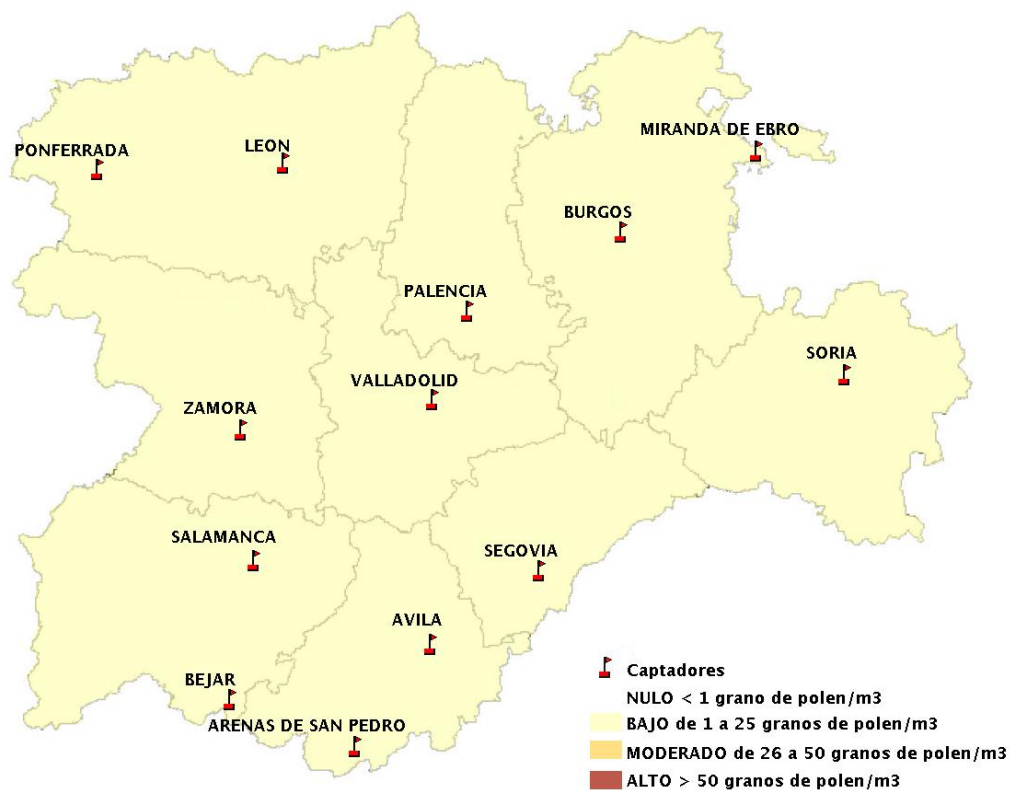

Mapa de previsión de Niveles de Polen:POACEAE del Jueves 6-7-17 al Domingo 9-7-17

Mapa de previsión de Niveles de Polen:OLEA del Jueves 6-7-17 al Domingo 9-7-17

Mapa de previsión de Niveles de Polen:RUMEX del Jueves 6-7-17 al Domingo 9-7-17

Mapa de previsión de Niveles de Polen:CUPRESSACEAE del Jueves 6-7-17 al Domingo 9-7-17

Mapa de previsión de Niveles de Polen:PLANTAGO del Jueves 6-7-17 al Domingo 9-7-17

FICHA PREVISIONES DE NIVELES DE POLEN SEMANALES