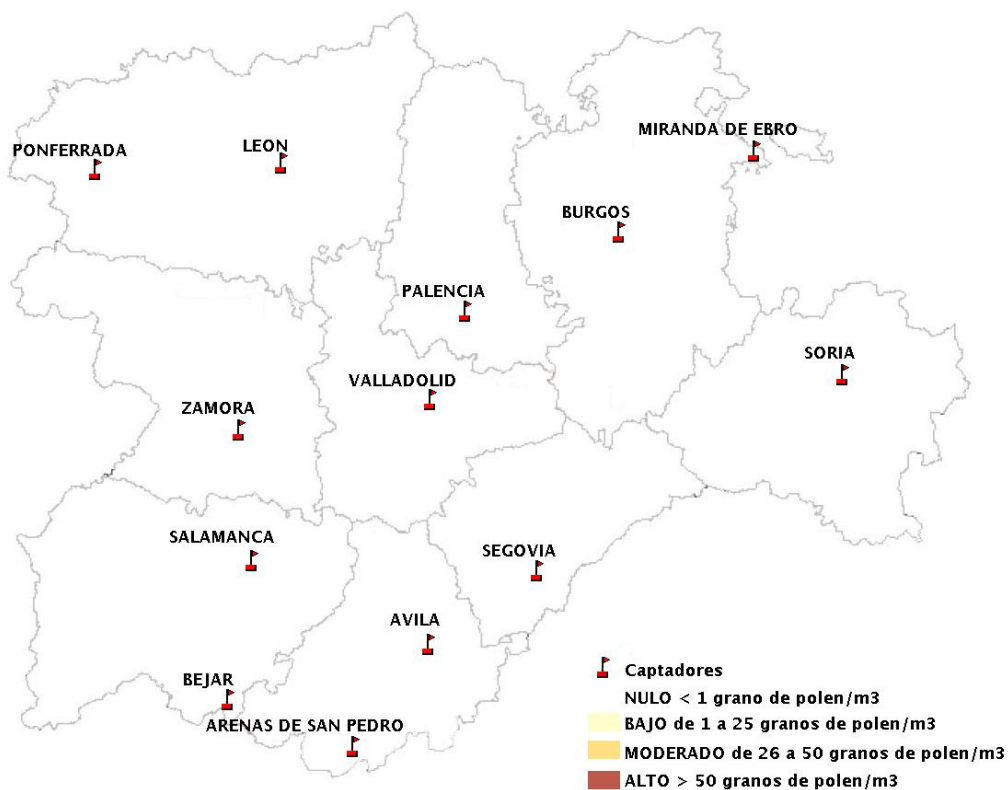

## 26/10/2017

Los datos reflejados en los siguientes mapas y ficha de previsión para el fin de semana de los niveles de polen de los tipos polínicos más alergénicos, de cada estación de medida, han sido aportados por el Registro Aerobiológico de Castilla y León.

(ORDEN SAN/417/2010, de 26 marzo, por la que se crea el Registro Aerobiológico de Castilla y León.)

Mapa de previsión de Niveles de Polen:URTICACEAE del Jueves 26-10-17 al Domingo 29-10-17

Mapa de previsión de Niveles de Polen:PLATANUS del Jueves 26-10-17 al Domingo 29-10-17

Mapa de previsión de Niveles de Polen:POACEAE del Jueves 26-10-17 al Domingo 29-10-17

Mapa de previsión de Niveles de Polen:OLEA del Jueves 26-10-17 al Domingo 29-10-17

Mapa de previsión de Niveles de Polen:RUMEX del Jueves 26-10-17 al Domingo 29-10-17