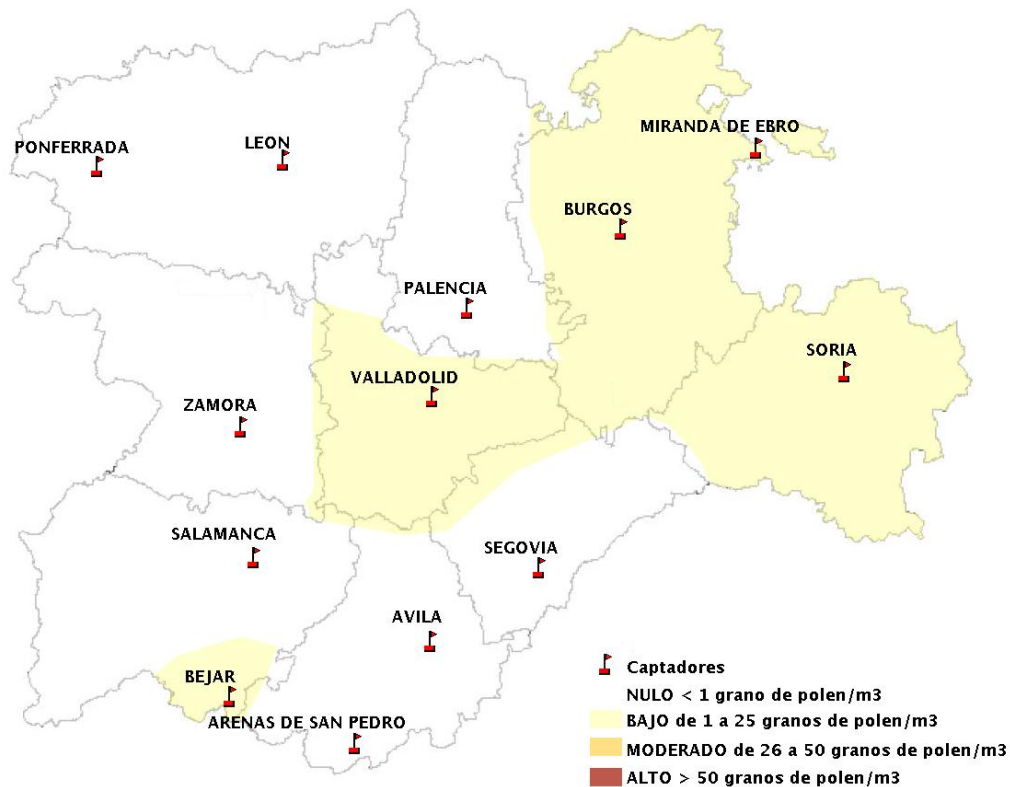

INFORME DE PREVISIONES DE NIVELES DE POLEN

26/10/2017

Los datos reflejados en los siguientes mapas y ficha de previsión para el fin de semana de los niveles de polen de los tipos polínicos más alergénicos, de cada estación de medida, han sido aportados por el Registro Aerobiológico de Castilla y León.

(ORDEN SAN/417/2010, de 26 marzo, por la que se crea el Registro Aerobiológico de Castilla y León.)

Mapa de previsión de Niveles de Polen:URTICACEAE del Jueves 26-10-17 al Domingo 29-10-17