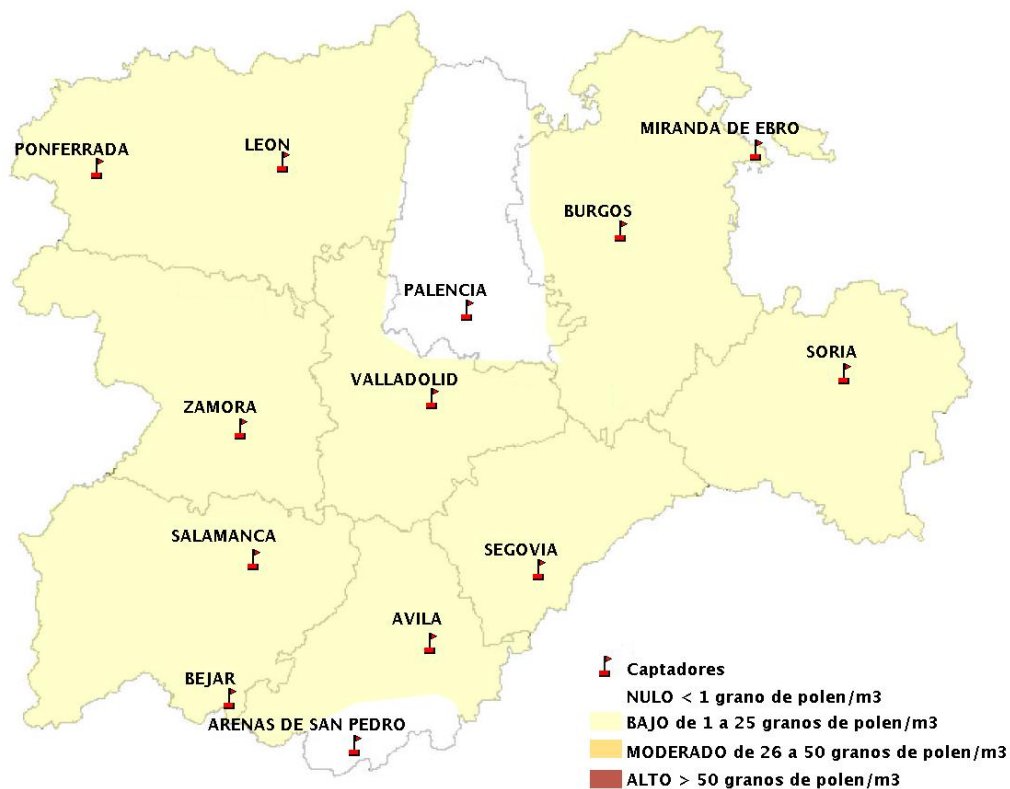

Mapa de previsión de Niveles de Polen:POACEAE del Jueves 26-10-17 al Domingo 29-10-17

Mapa de previsión de Niveles de Polen:OLEA del Jueves 26-10-17 al Domingo 29-10-17

Mapa de previsión de Niveles de Polen:RUMEX del Jueves 26-10-17 al Domingo 29-10-17

Mapa de previsión de Niveles de Polen:CUPRESSACEAE del Jueves 26-10-17 al Domingo 29-10-17

Mapa de previsión de Niveles de Polen:PLANTAGO del Jueves 26-10-17 al Domingo 29-10-17