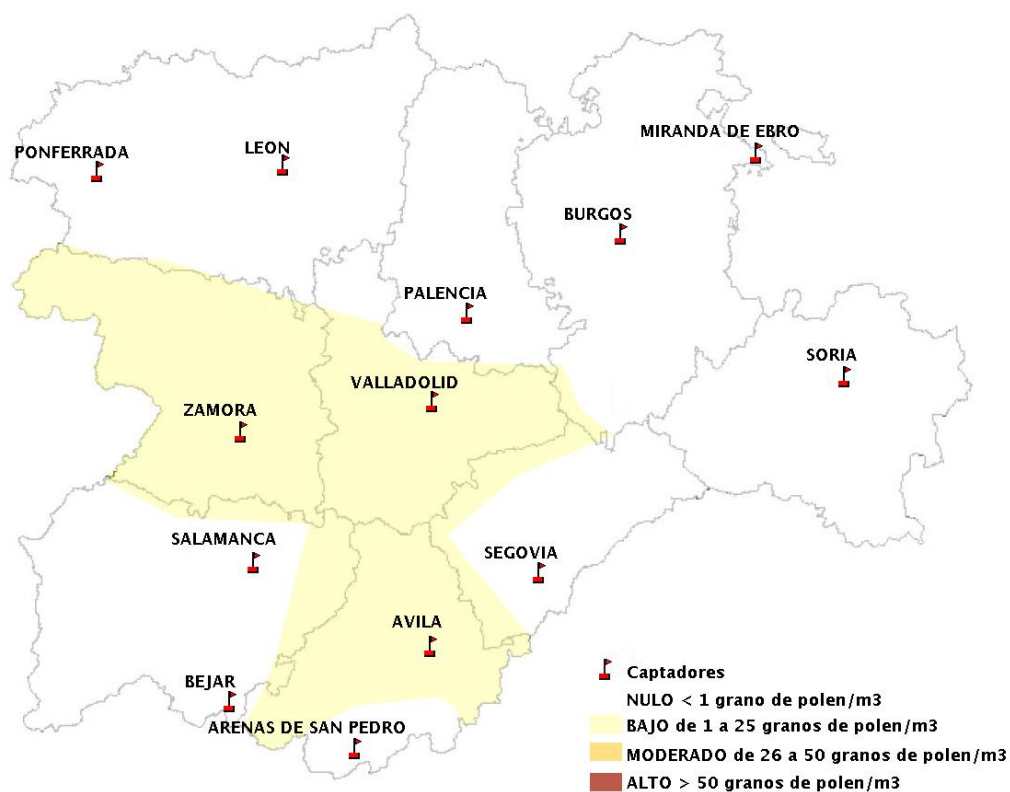

Mapa de previsión de Niveles de Polen:POACEAE del Jueves 26-10-17 al Domingo 29-10-17

Mapa de previsión de Niveles de Polen:OLEA del Jueves 26-10-17 al Domingo 29-10-17

Mapa de previsión de Niveles de Polen:RUMEX del Jueves 26-10-17 al Domingo 29-10-17

Mapa de previsión de Niveles de Polen:CUPRESSACEAE del Jueves 26-10-17 al Domingo 29-10-17

Mapa de previsión de Niveles de Polen:PLANTAGO del Jueves 26-10-17 al Domingo 29-10-17