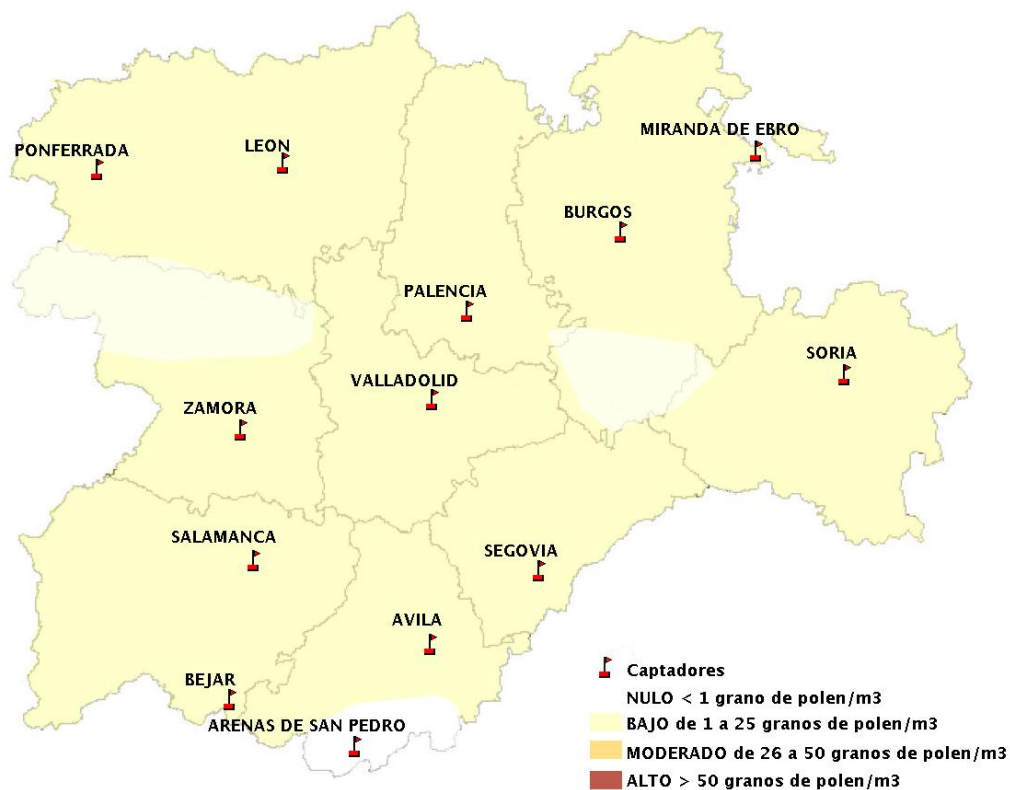

## 26/10/2017

Los datos reflejados en los siguientes mapas y ficha de previsión para el fin de semana de los niveles de polen de los tipos polínicos más alergénicos, de cada estación de medida, han sido aportados por el Registro Aerobiológico de Castilla y León.

(ORDEN SAN/417/2010, de 26 marzo, por la que se crea el Registro Aerobiológico de Castilla y León.)

Mapa de previsión de Niveles de Polen:URTICACEAE del Jueves 26-10-17 al Domingo 29-10-17

Mapa de previsión de Niveles de Polen:PLATANUS del Jueves 26-10-17 al Domingo 29-10-17

Mapa de previsión de Niveles de Polen:POACEAE del Jueves 26-10-17 al Domingo 29-10-17

Mapa de previsión de Niveles de Polen:OLEA del Jueves 26-10-17 al Domingo 29-10-17

Mapa de previsión de Niveles de Polen:RUMEX del Jueves 26-10-17 al Domingo 29-10-17