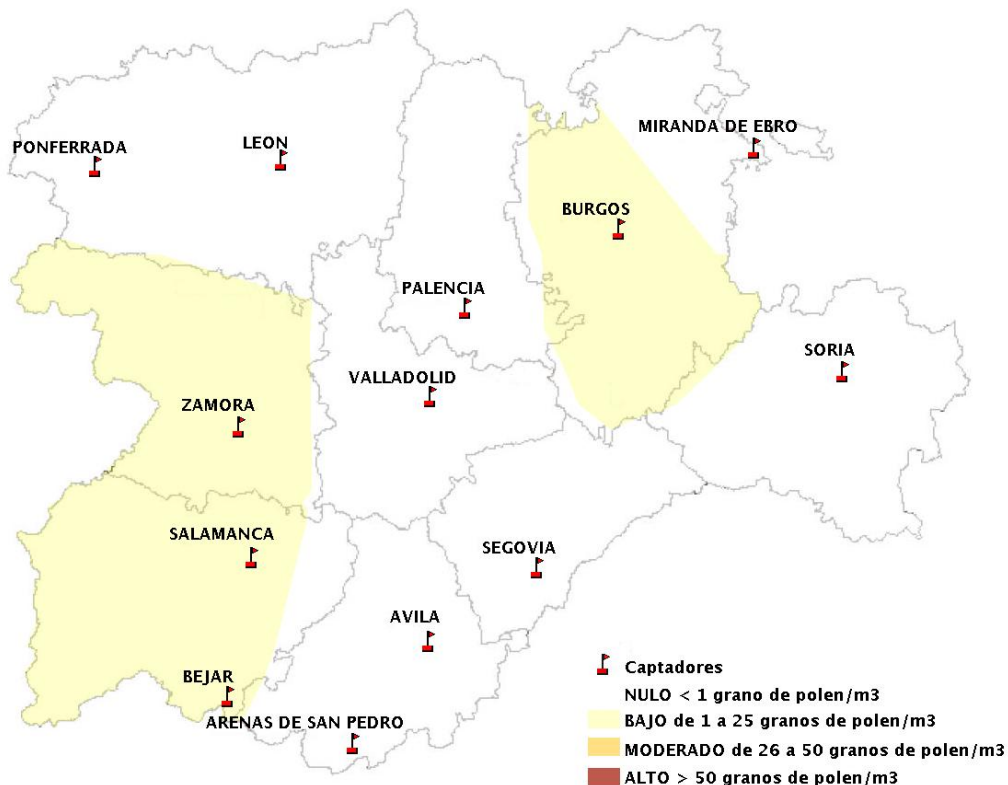

## 26/10/2017

Los datos reflejados en los siguientes mapas y ficha de previsión para el fin de semana de los niveles de polen de los tipos polínicos más alergénicos, de cada estación de medida, han sido aportados por el Registro Aerobiológico de Castilla y León.

(ORDEN SAN/417/2010, de 26 marzo, por la que se crea el Registro Aerobiológico de Castilla y León.)

Mapa de previsión de Niveles de Polen:URTICACEAE del Jueves 26-10-17 al Domingo 29-10-17

Mapa de previsión de Niveles de Polen:PLATANUS del Jueves 26-10-17 al Domingo 29-10-17

Mapa de previsión de Niveles de Polen:POACEAE del Jueves 26-10-17 al Domingo 29-10-17

Mapa de previsión de Niveles de Polen:OLEA del Jueves 26-10-17 al Domingo 29-10-17

Mapa de previsión de Niveles de Polen:RUMEX del Jueves 26-10-17 al Domingo 29-10-17