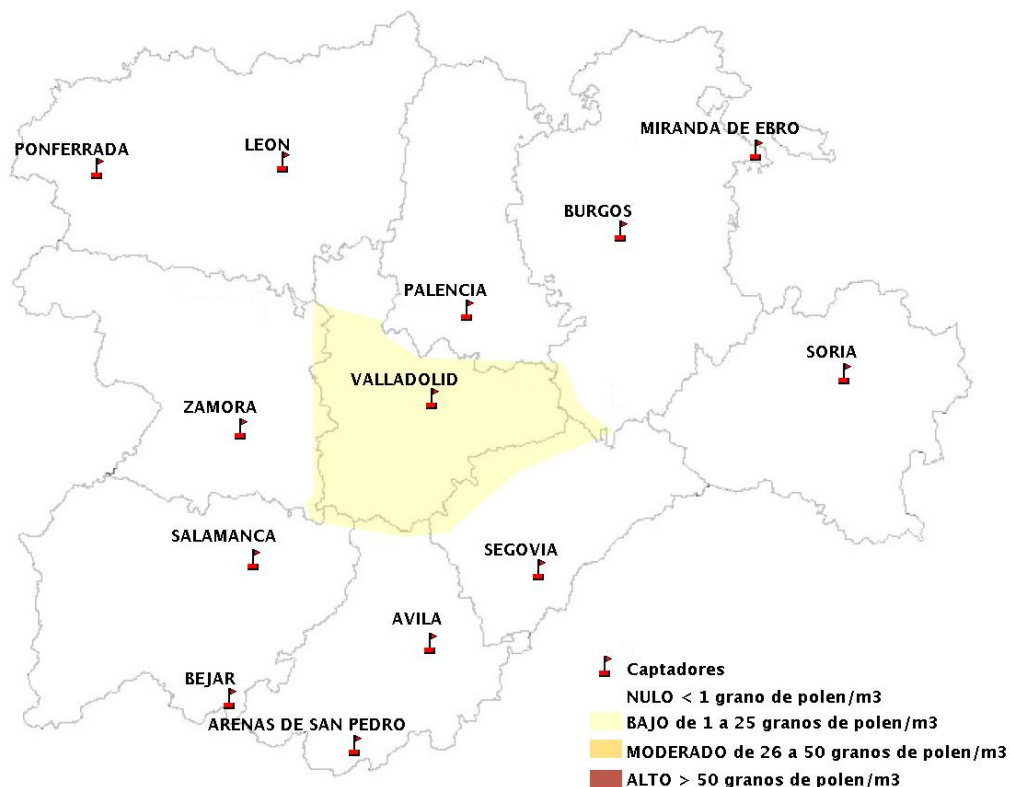

Mapa de previsión de Niveles de Polen:PLATANUS del Jueves 26-10-17 al Domingo 29-10-17