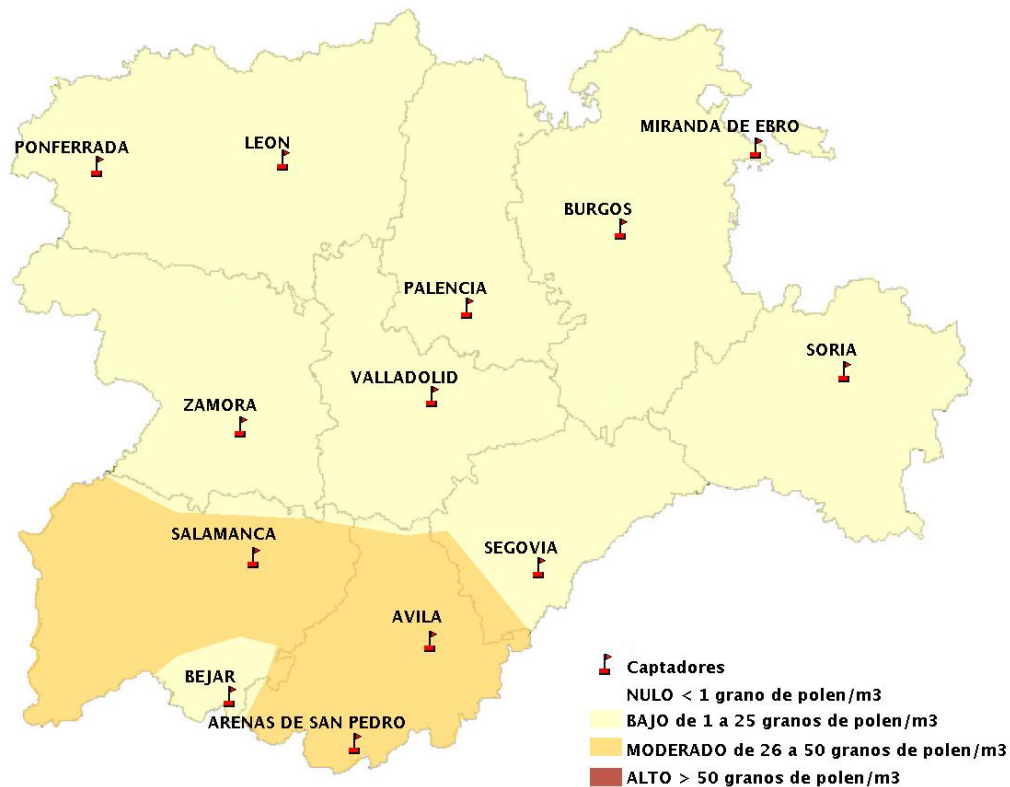

INFORME DE PREVISIONES DE NIVELES DE POLEN

03/05/2018

Los datos reflejados en los siguientes mapas y ficha de previsión para el fin de semana de los niveles de polen de los tipos polínicos más alergénicos, de cada estación de medida, han sido aportados por el Registro Aerobiológico de Castilla y León.

(ORDEN SAN/417/2010, de 26 marzo, por la que se crea el Registro Aerobiológico de Castilla y León.)

Mapa de previsión de Niveles de Polen:URTICACEAE del Jueves 3-5-18 al Domingo 6-5-18