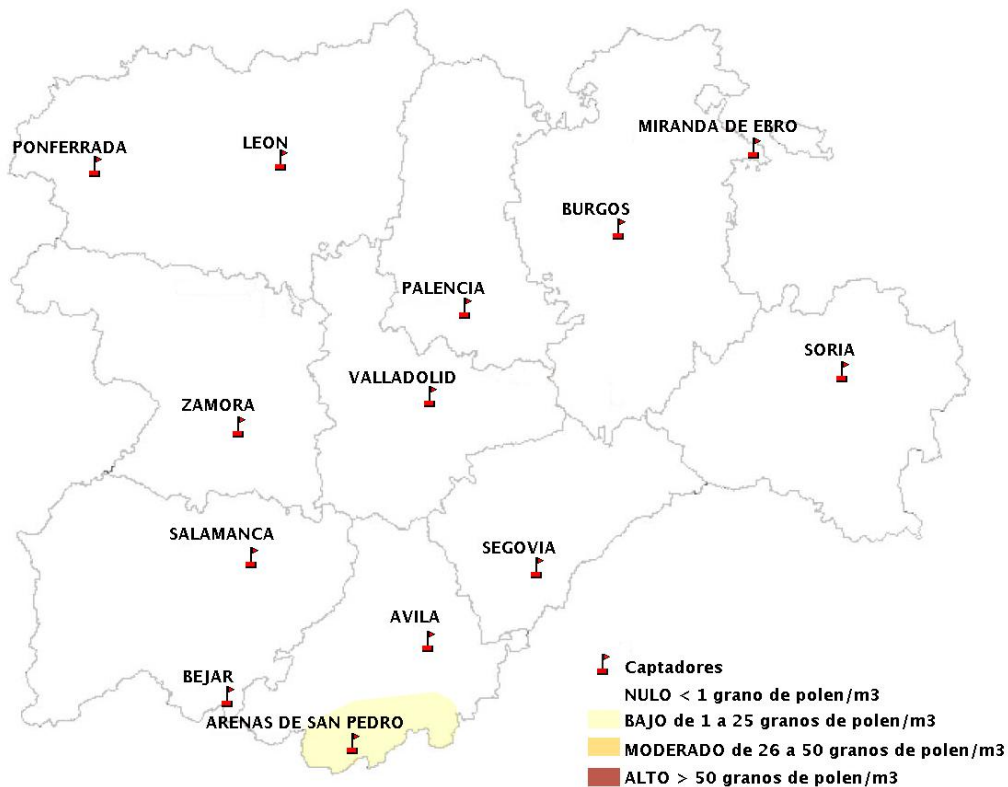

(ORDEN SAN/417/2010, de 26 marzo, por la que se crea el Registro Aerobiológico de Castilla y León.)

Mapa de previsión de Niveles de Polen:URTICACEAE del Jueves 3-5-18 al Domingo 6-5-18

Mapa de previsión de Niveles de Polen:PLATANUS del Jueves 3-5-18 al Domingo 6-5-18

Mapa de previsión de Niveles de Polen:POACEAE del Jueves 3-5-18 al Domingo 6-5-18

Mapa de previsión de Niveles de Polen:OLEA del Jueves 3-5-18 al Domingo 6-5-18

Mapa de previsión de Niveles de Polen:RUMEX del Jueves 3-5-18 al Domingo 6-5-18