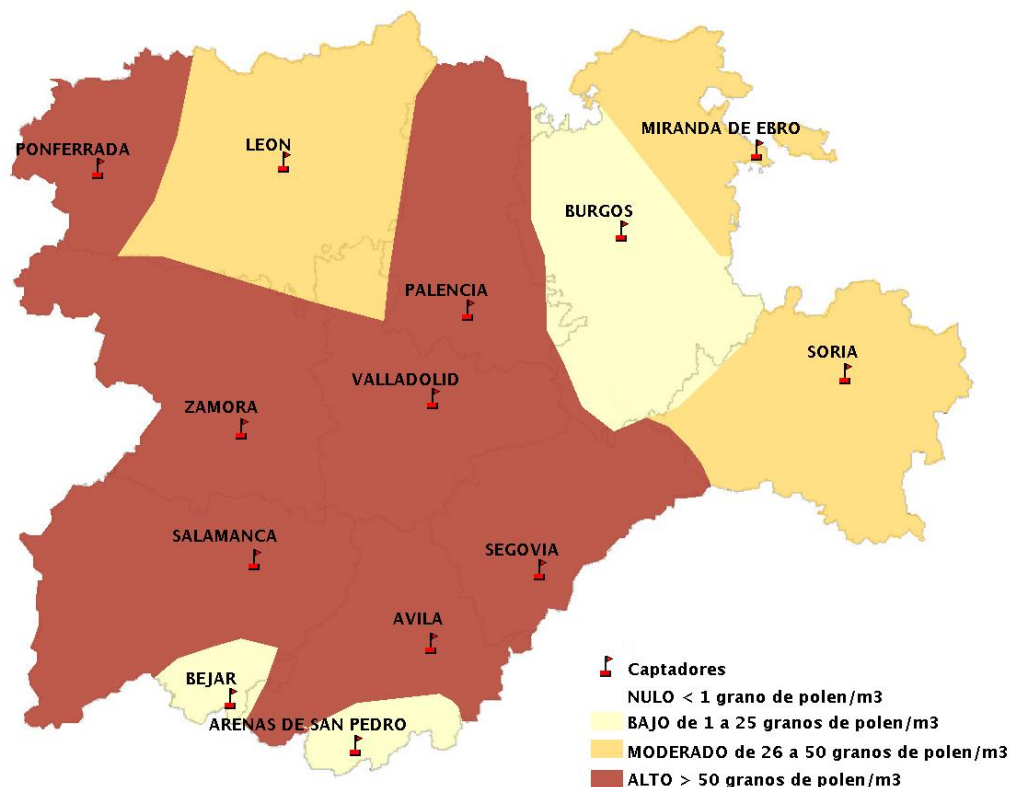

Mapa de previsión de Niveles de Polen:PLATANUS del Jueves 3-5-18 al Domingo 6-5-18