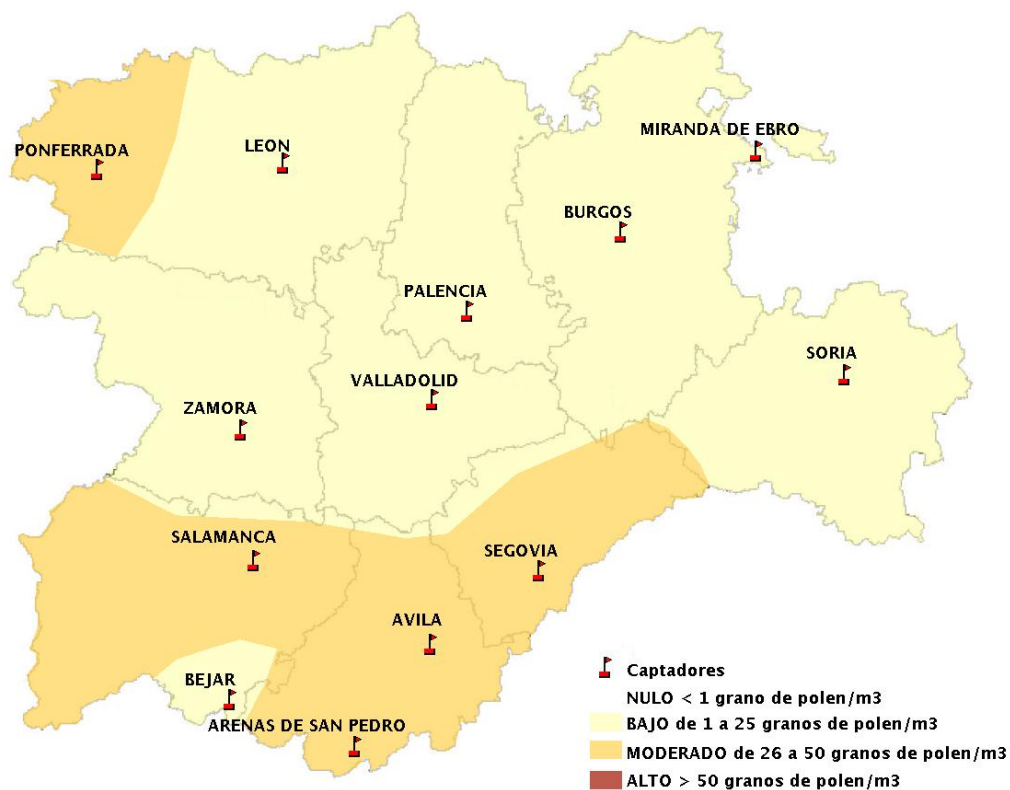

Mapa de previsión de Niveles de Polen:PLANTAGO del Jueves 3-5-18 al Domingo 6-5-18