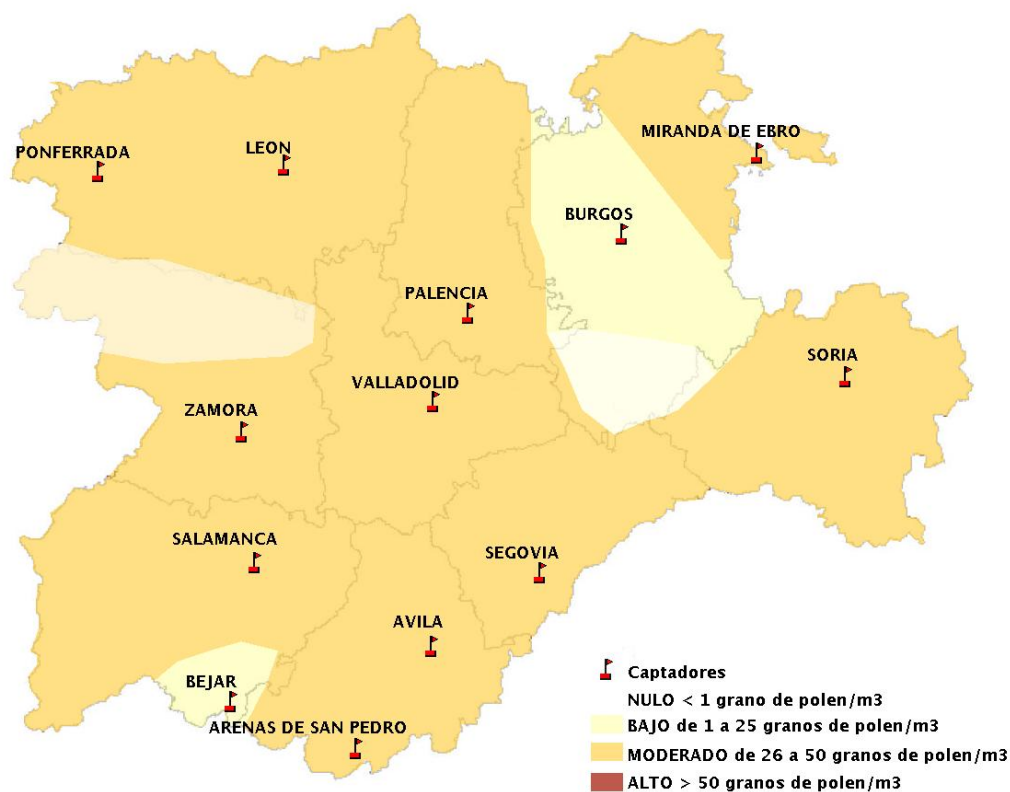

(ORDEN SAN/417/2010, de 26 marzo, por la que se crea el Registro Aerobiológico de Castilla y León.)

Mapa de previsión de Niveles de Polen:URTICACEAE del Jueves 3-5-18 al Domingo 6-5-18

Mapa de previsión de Niveles de Polen:PLATANUS del Jueves 3-5-18 al Domingo 6-5-18

Mapa de previsión de Niveles de Polen:POACEAE del Jueves 3-5-18 al Domingo 6-5-18

Mapa de previsión de Niveles de Polen:OLEA del Jueves 3-5-18 al Domingo 6-5-18

Mapa de previsión de Niveles de Polen:RUMEX del Jueves 3-5-18 al Domingo 6-5-18