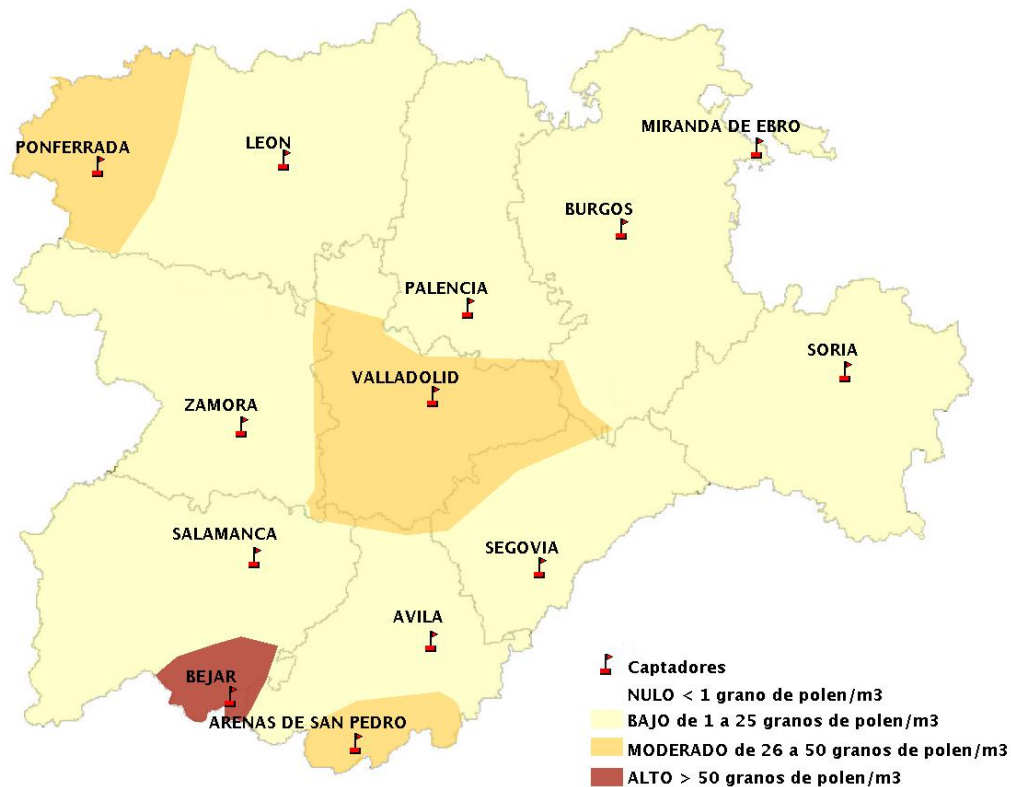

INFORME DE PREVISIONES DE NIVELES DE POLEN

24/05/2018

Los datos reflejados en los siguientes mapas y ficha de previsión para el fin de semana de los niveles de polen de los tipos polínicos más alergénicos, de cada estación de medida, han sido aportados por el Registro Aerobiológico de Castilla y León.

(ORDEN SAN/417/2010, de 26 marzo, por la que se crea el Registro Aerobiológico de Castilla y León.)

Mapa de previsión de Niveles de Polen:URTICACEAE del Jueves 24-5-18 al Domingo 27-5-18