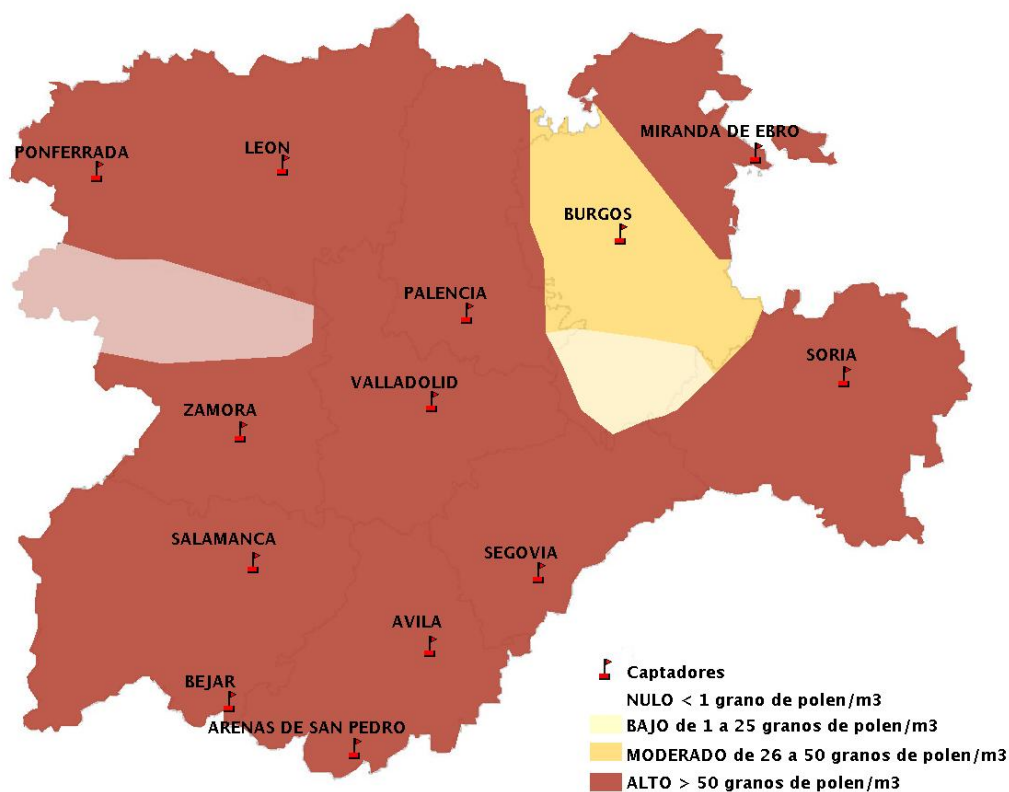

## 24/05/2018

Los datos reflejados en los siguientes mapas y ficha de previsión para el fin de semana de los niveles de polen de los tipos polínicos más alergénicos, de cada estación de medida, han sido aportados por el Registro Aerobiológico de Castilla y León.

(ORDEN SAN/417/2010, de 26 marzo, por la que se crea el Registro Aerobiológico de Castilla y León.)

Mapa de previsión de Niveles de Polen:URTICACEAE del Jueves 24-5-18 al Domingo 27-5-18

Mapa de previsión de Niveles de Polen:PLATANUS del Jueves 24-5-18 al Domingo 27-5-18

Mapa de previsión de Niveles de Polen:POACEAE del Jueves 24-5-18 al Domingo 27-5-18

Mapa de previsión de Niveles de Polen:OLEA del Jueves 24-5-18 al Domingo 27-5-18

Mapa de previsión de Niveles de Polen:RUMEX del Jueves 24-5-18 al Domingo 27-5-18