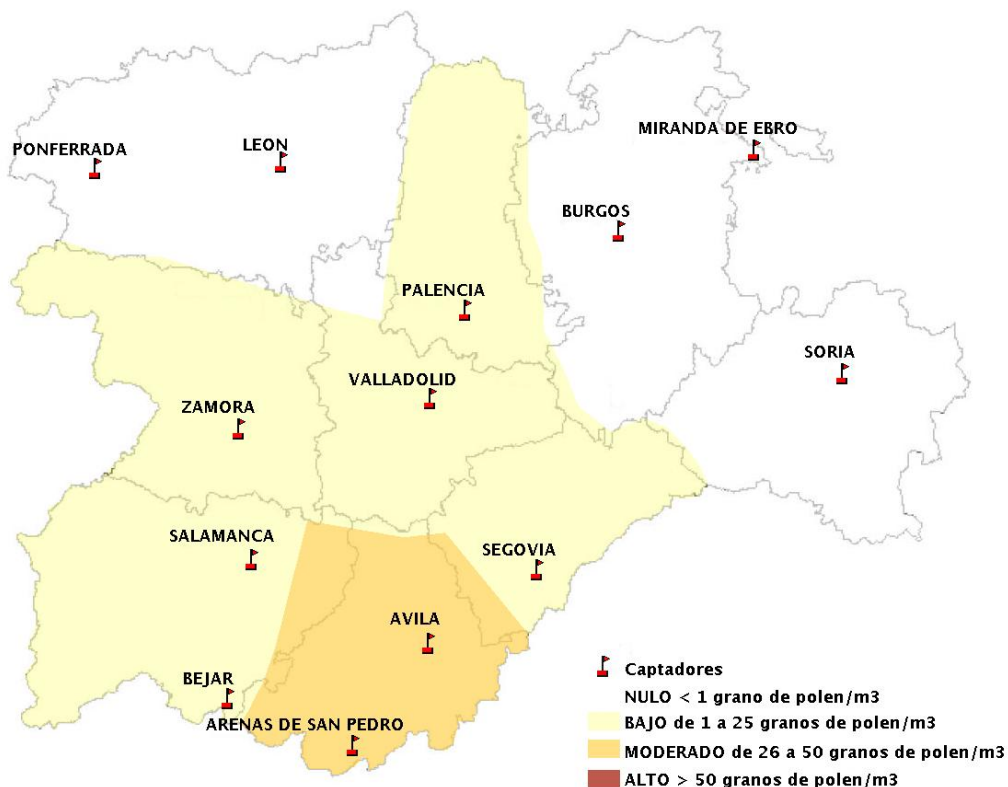

## 24/05/2018

Los datos reflejados en los siguientes mapas y ficha de previsión para el fin de semana de los niveles de polen de los tipos polínicos más alergénicos, de cada estación de medida, han sido aportados por el Registro Aerobiológico de Castilla y León.

(ORDEN SAN/417/2010, de 26 marzo, por la que se crea el Registro Aerobiológico de Castilla y León.)

Mapa de previsión de Niveles de Polen:URTICACEAE del Jueves 24-5-18 al Domingo 27-5-18

Mapa de previsión de Niveles de Polen:PLATANUS del Jueves 24-5-18 al Domingo 27-5-18

Mapa de previsión de Niveles de Polen:POACEAE del Jueves 24-5-18 al Domingo 27-5-18

Mapa de previsión de Niveles de Polen:OLEA del Jueves 24-5-18 al Domingo 27-5-18

Mapa de previsión de Niveles de Polen:RUMEX del Jueves 24-5-18 al Domingo 27-5-18