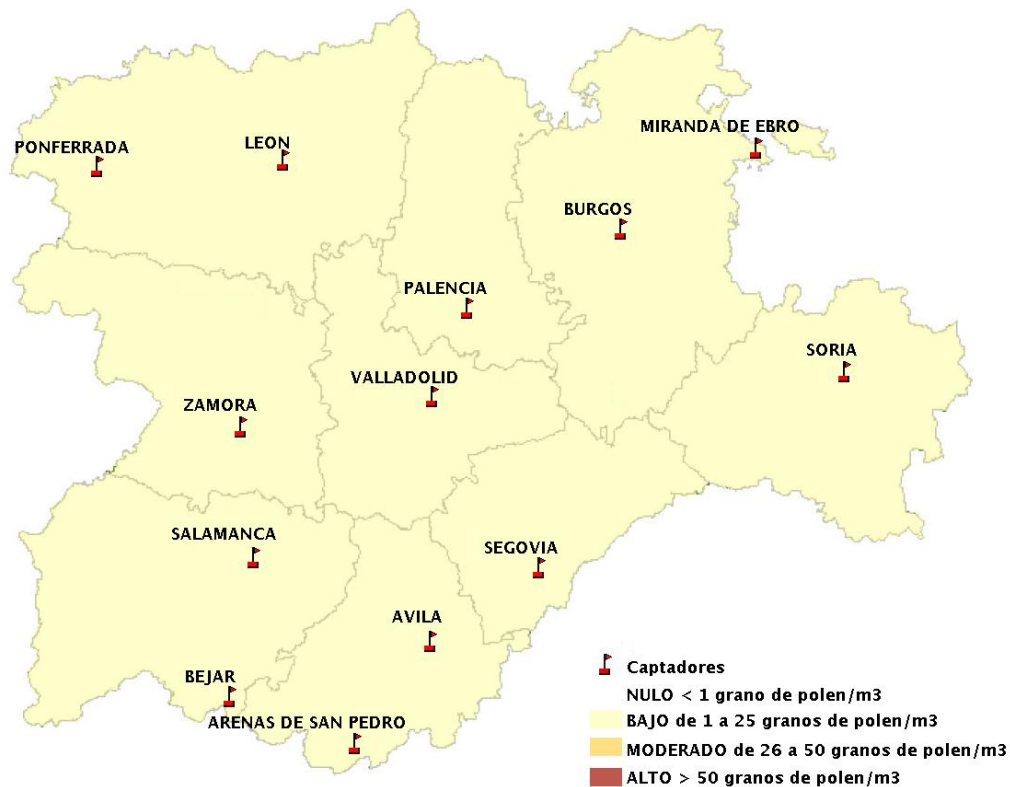

Mapa de previsión de Niveles de Polen:POACEAE del Jueves 24-5-18 al Domingo 27-5-18

Mapa de previsión de Niveles de Polen:OLEA del Jueves 24-5-18 al Domingo 27-5-18

Mapa de previsión de Niveles de Polen:RUMEX del Jueves 24-5-18 al Domingo 27-5-18

Mapa de previsión de Niveles de Polen:CUPRESSACEAE del Jueves 24-5-18 al Domingo 27-5-18

Mapa de previsión de Niveles de Polen:PLANTAGO del Jueves 24-5-18 al Domingo 27-5-18