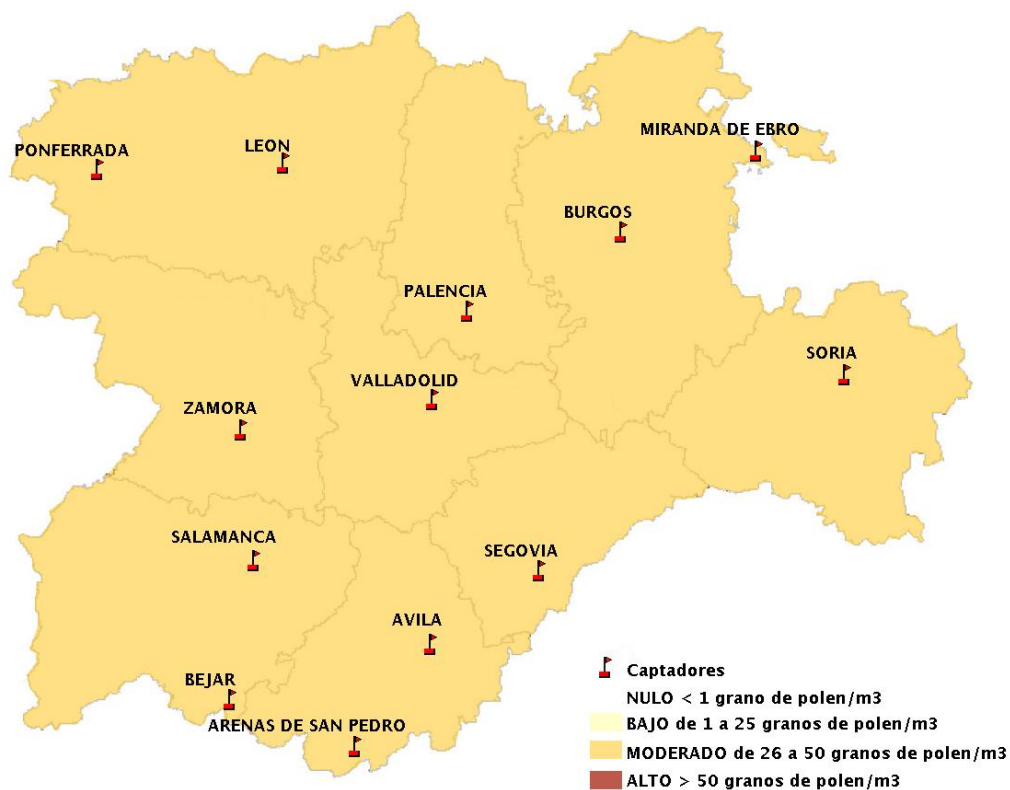

Mapa de previsión de Niveles de Polen:POACEAE del Jueves 24-5-18 al Domingo 27-5-18

Mapa de previsión de Niveles de Polen:OLEA del Jueves 24-5-18 al Domingo 27-5-18

Mapa de previsión de Niveles de Polen:RUMEX del Jueves 24-5-18 al Domingo 27-5-18

Mapa de previsión de Niveles de Polen:CUPRESSACEAE del Jueves 24-5-18 al Domingo 27-5-18

Mapa de previsión de Niveles de Polen:PLANTAGO del Jueves 24-5-18 al Domingo 27-5-18