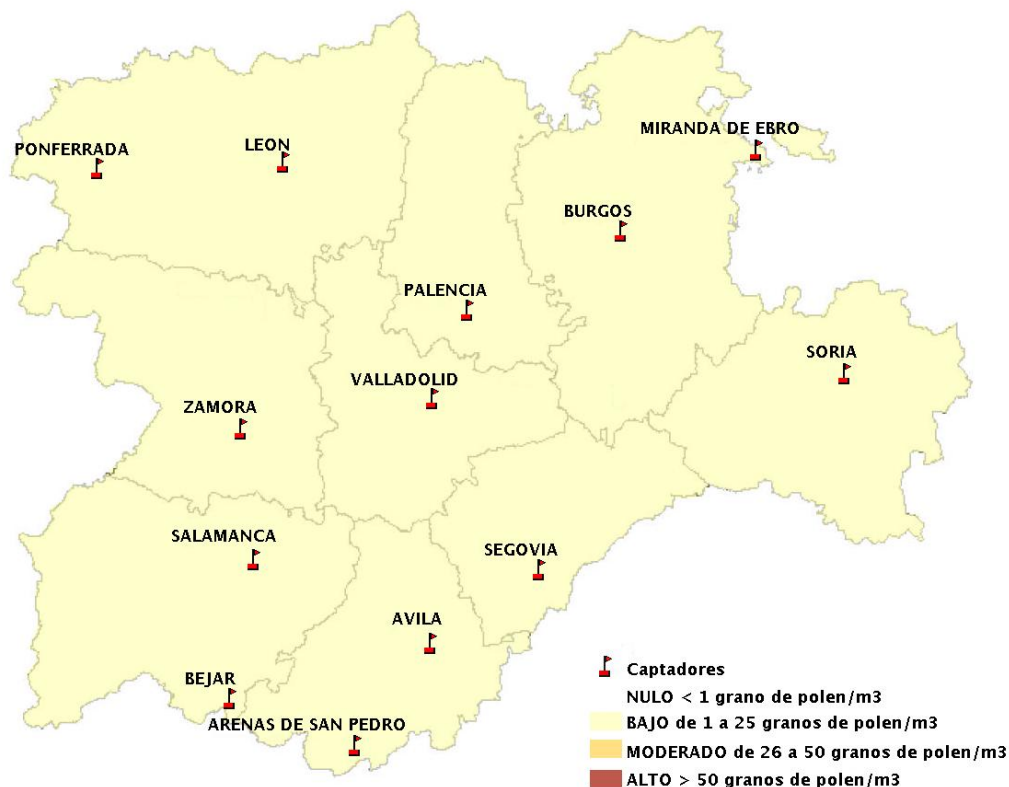

Mapa de previsión de Niveles de Polen:PLATANUS del Jueves 24-5-18 al Domingo 27-5-18