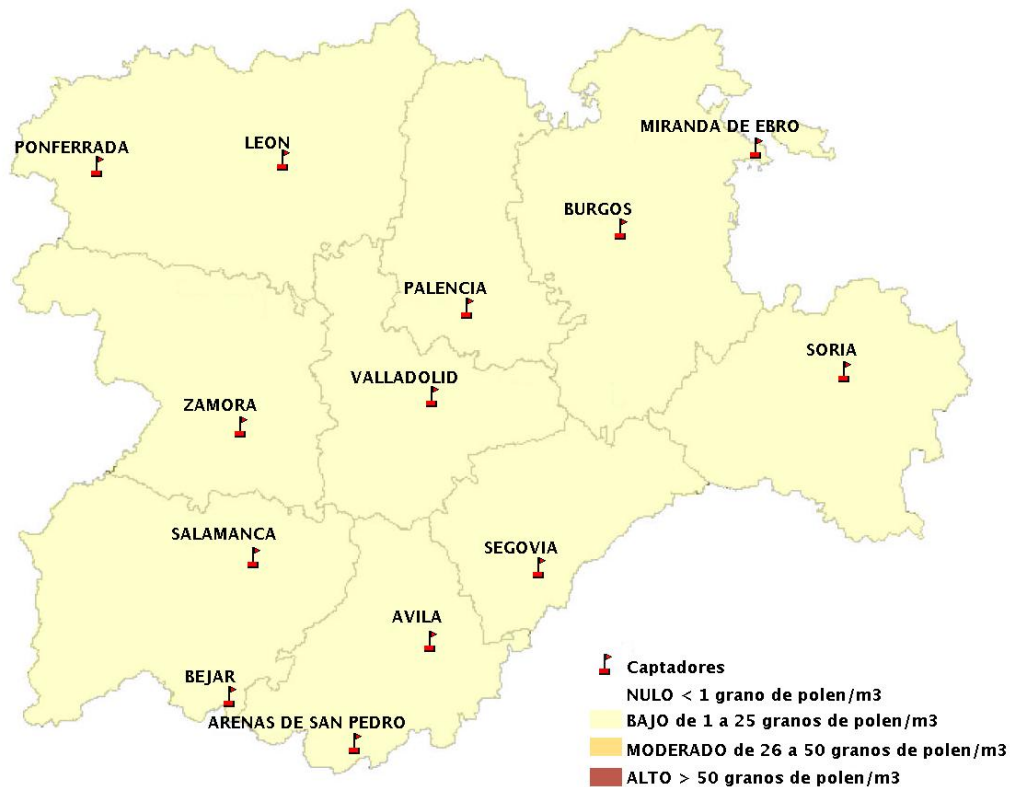

INFORME DE PREVISIONES DE NIVELES DE POLEN

09/08/2018

Los datos reflejados en los siguientes mapas y ficha de previsión para el fin de semana de los niveles de polen de los tipos polínicos más alergénicos, de cada estación de medida, han sido aportados por el Registro Aerobiológico de Castilla y León.

(ORDEN SAN/417/2010, de 26 marzo, por la que se crea el Registro Aerobiológico de Castilla y León.)

Mapa de previsión de Niveles de Polen:URTICACEAE del Jueves 9-8-18 al Domingo 12-8-18

Mapa de previsión de Niveles de Polen:PLATANUS del Jueves 9-8-18 al Domingo 12-8-18