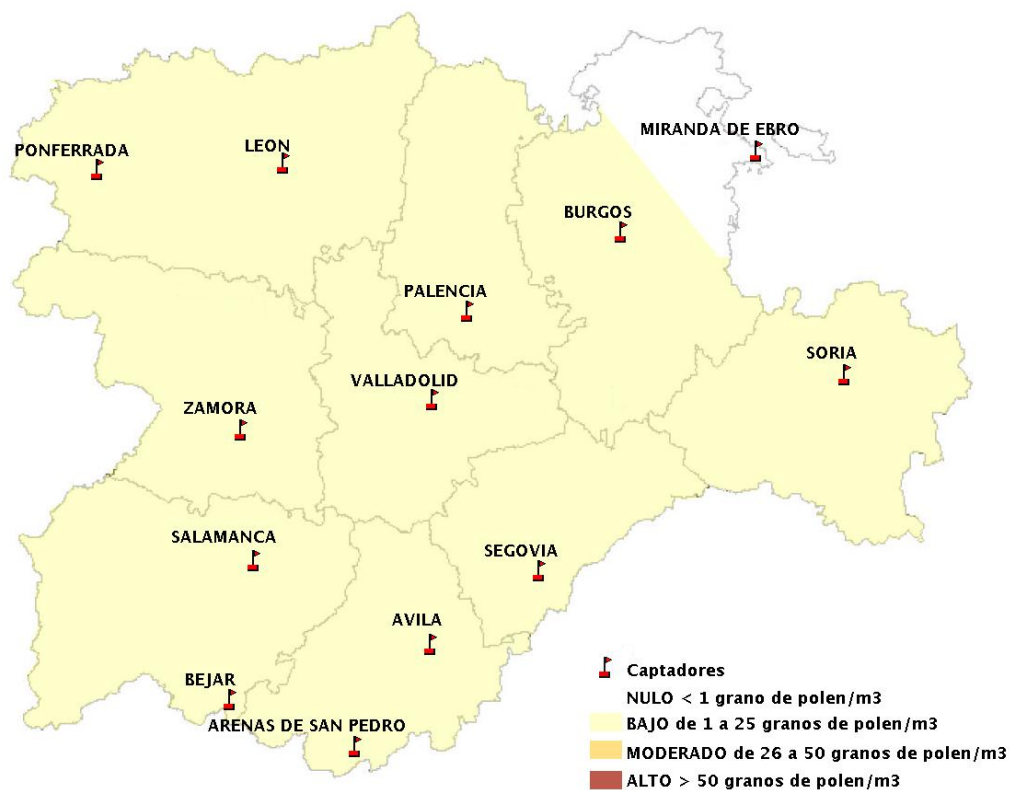

(ORDEN SAN/417/2010, de 26 marzo, por la que se crea el Registro Aerobiológico de Castilla y León.)

Mapa de previsión de Niveles de Polen:URTICACEAE del Jueves 9-8-18 al Domingo 12-8-18

Mapa de previsión de Niveles de Polen:PLATANUS del Jueves 9-8-18 al Domingo 12-8-18

Mapa de previsión de Niveles de Polen:POACEAE del Jueves 9-8-18 al Domingo 12-8-18

Mapa de previsión de Niveles de Polen:OLEA del Jueves 9-8-18 al Domingo 12-8-18

Mapa de previsión de Niveles de Polen:RUMEX del Jueves 9-8-18 al Domingo 12-8-18