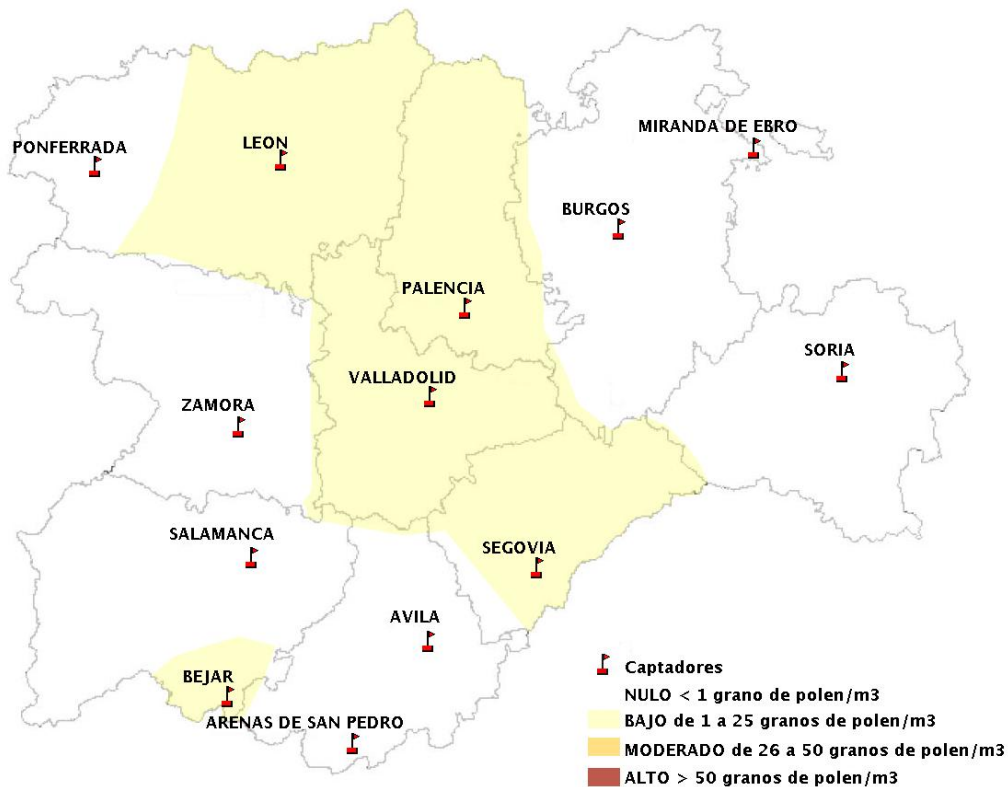

INFORME DE PREVISIONES DE NIVELES DE POLEN

09/08/2018

Los datos reflejados en los siguientes mapas y ficha de previsión para el fin de semana de los niveles de polen de los tipos polínicos más alergénicos, de cada estación de medida, han sido aportados por el Registro Aerobiológico de Castilla y León.

(ORDEN SAN/417/2010, de 26 marzo, por la que se crea el Registro Aerobiológico de Castilla y León.)

Mapa de previsión de Niveles de Polen:URTICACEAE del Jueves 9-8-18 al Domingo 12-8-18

Mapa de previsión de Niveles de Polen:PLATANUS del Jueves 9-8-18 al Domingo 12-8-18

Mapa de previsión de Niveles de Polen:POACEAE del Jueves 9-8-18 al Domingo 12-8-18

Mapa de previsión de Niveles de Polen:OLEA del Jueves 9-8-18 al Domingo 12-8-18

Mapa de previsión de Niveles de Polen:RUMEX del Jueves 9-8-18 al Domingo 12-8-18