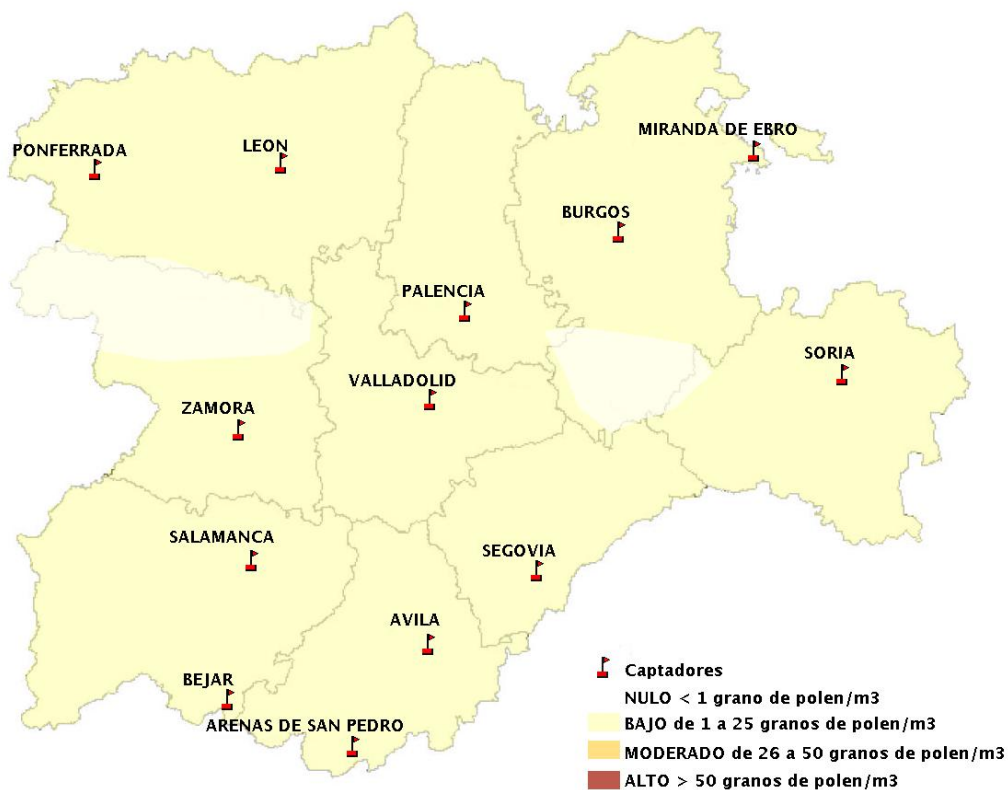

(ORDEN SAN/417/2010, de 26 marzo, por la que se crea el Registro Aerobiológico de Castilla y León.)

Mapa de previsión de Niveles de Polen:URTICACEAE del Jueves 9-8-18 al Domingo 12-8-18

Mapa de previsión de Niveles de Polen:PLATANUS del Jueves 9-8-18 al Domingo 12-8-18

Mapa de previsión de Niveles de Polen:POACEAE del Jueves 9-8-18 al Domingo 12-8-18

Mapa de previsión de Niveles de Polen:OLEA del Jueves 9-8-18 al Domingo 12-8-18

Mapa de previsión de Niveles de Polen:RUMEX del Jueves 9-8-18 al Domingo 12-8-18