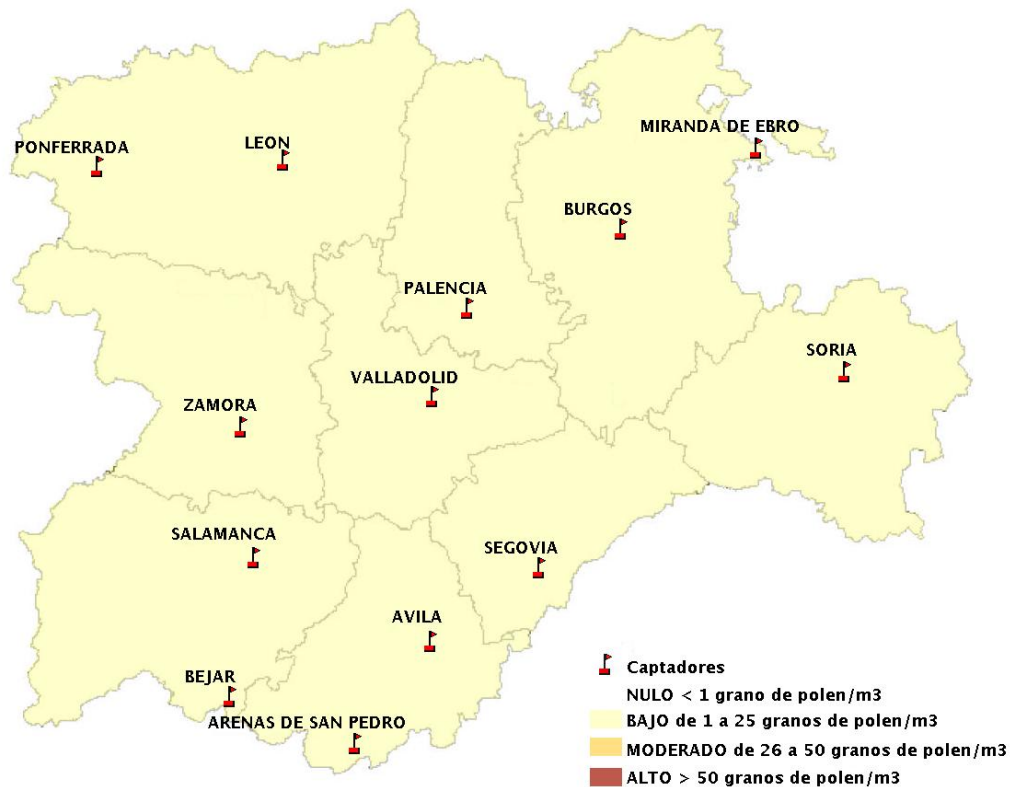

(ORDEN SAN/417/2010, de 26 marzo, por la que se crea el Registro Aerobiológico de Castilla y León.)

Mapa de previsión de Niveles de Polen:URTICACEAE del Jueves 9-8-18 al Domingo 12-8-18

Mapa de previsión de Niveles de Polen:PLATANUS del Jueves 9-8-18 al Domingo 12-8-18

Mapa de previsión de Niveles de Polen:POACEAE del Jueves 9-8-18 al Domingo 12-8-18

Mapa de previsión de Niveles de Polen:OLEA del Jueves 9-8-18 al Domingo 12-8-18

Mapa de previsión de Niveles de Polen:RUMEX del Jueves 9-8-18 al Domingo 12-8-18