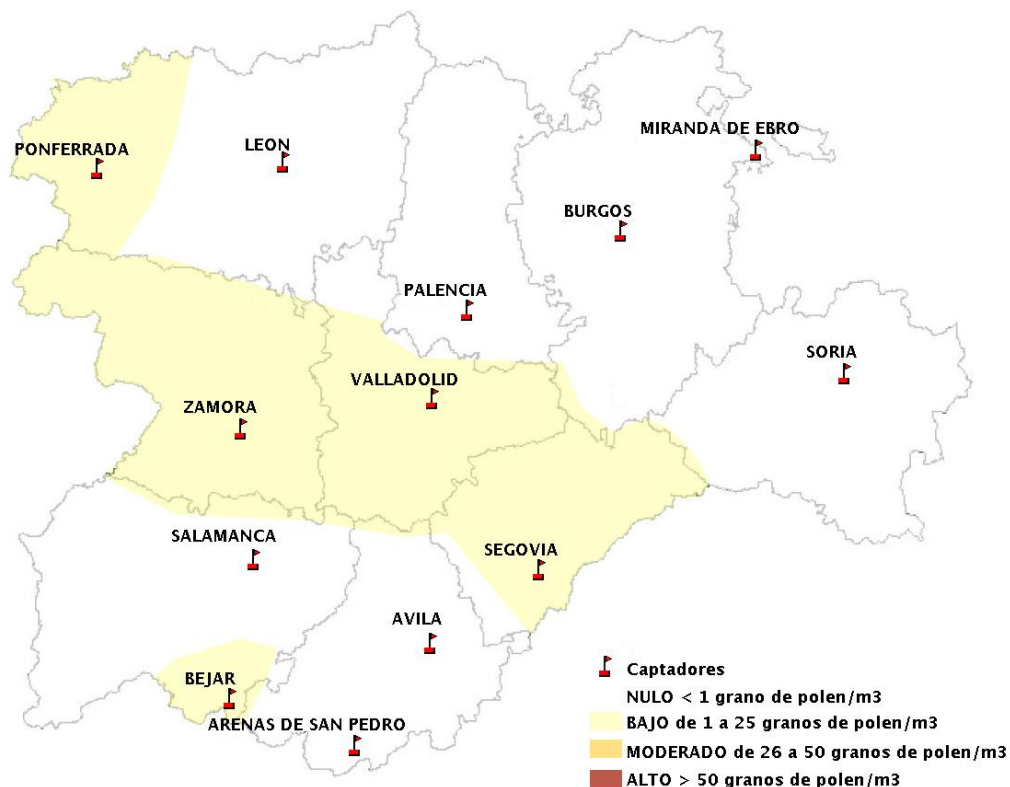

INFORME DE PREVISIONES DE NIVELES DE POLEN

04/10/2018

Los datos reflejados en los siguientes mapas y ficha de previsión para el fin de semana de los niveles de polen de los tipos polínicos más alergénicos, de cada estación de medida, han sido aportados por el Registro Aerobiológico de Castilla y León.

(ORDEN SAN/417/2010, de 26 marzo, por la que se crea el Registro Aerobiológico de Castilla y León.)

Mapa de previsión de Niveles de Polen:URTICACEAE del Jueves 4-10-18 al Domingo 7-10-18

Mapa de previsión de Niveles de Polen:PLATANUS del Jueves 4-10-18 al Domingo 7-10-18

Mapa de previsión de Niveles de Polen:POACEAE del Jueves 4-10-18 al Domingo 7-10-18

Mapa de previsión de Niveles de Polen:OLEA del Jueves 4-10-18 al Domingo 7-10-18

Mapa de previsión de Niveles de Polen:RUMEX del Jueves 4-10-18 al Domingo 7-10-18