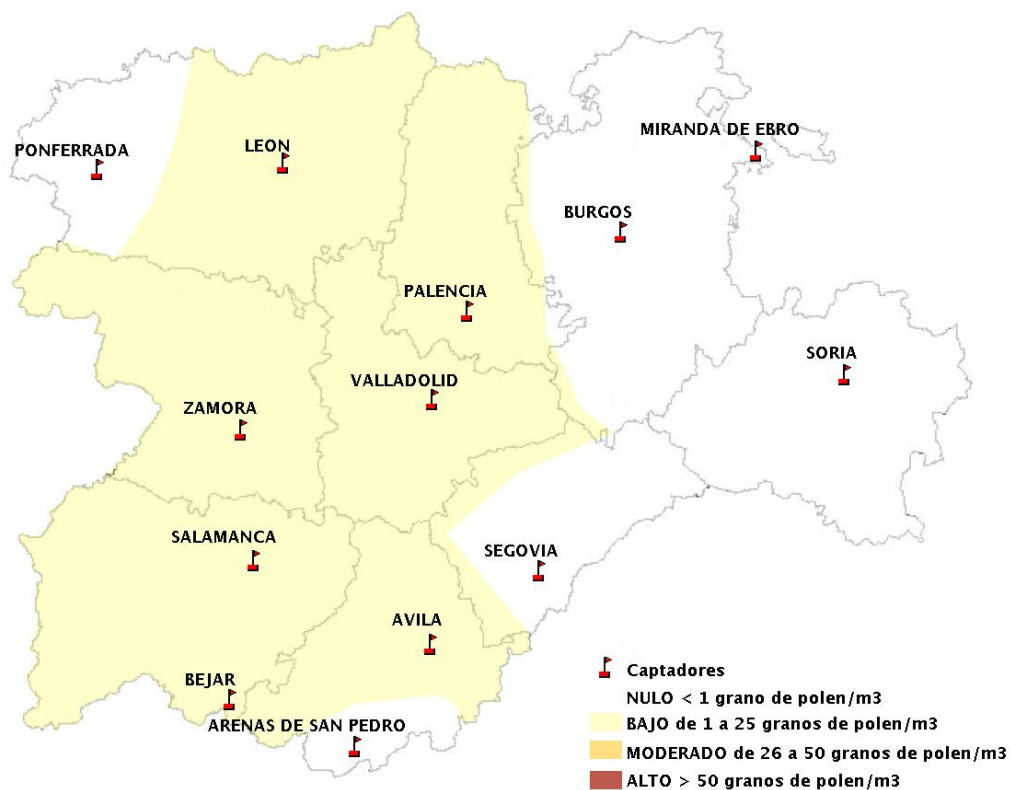

(ORDEN SAN/417/2010, de 26 marzo, por la que se crea el Registro Aerobiológico de Castilla y León.)

Mapa de previsión de Niveles de Polen:URTICACEAE del Jueves 4-10-18 al Domingo 7-10-18

Mapa de previsión de Niveles de Polen:PLATANUS del Jueves 4-10-18 al Domingo 7-10-18

Mapa de previsión de Niveles de Polen:POACEAE del Jueves 4-10-18 al Domingo 7-10-18

Mapa de previsión de Niveles de Polen:OLEA del Jueves 4-10-18 al Domingo 7-10-18

Mapa de previsión de Niveles de Polen:RUMEX del Jueves 4-10-18 al Domingo 7-10-18