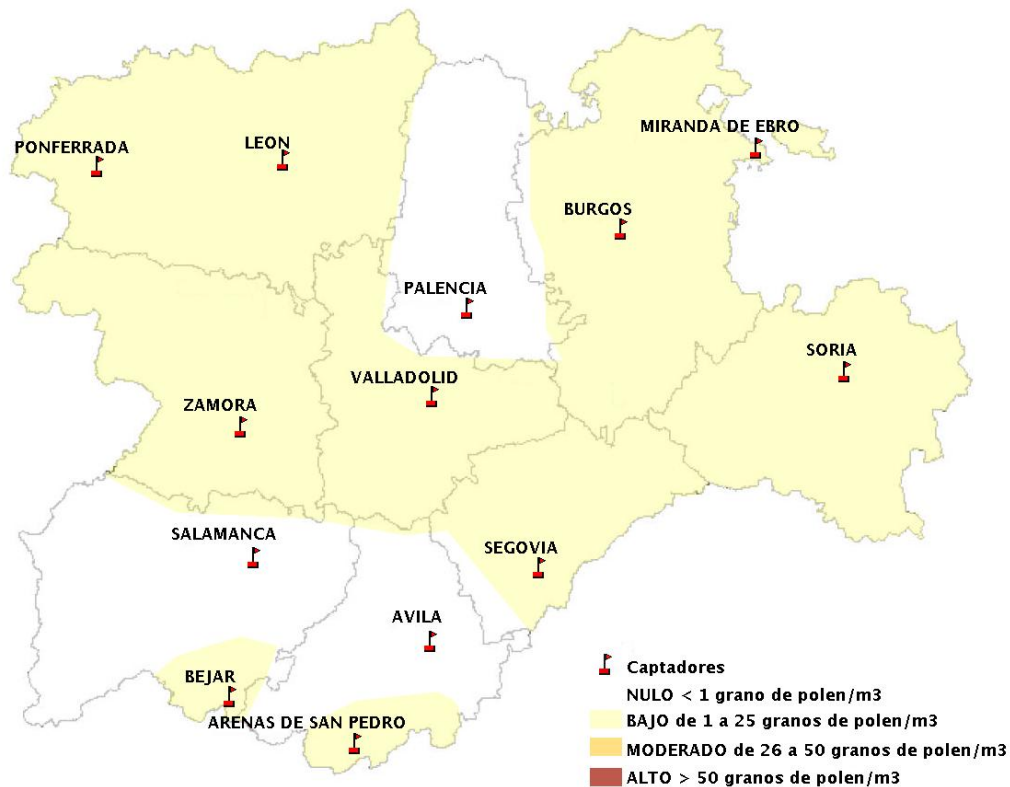

INFORME DE PREVISIONES DE NIVELES DE POLEN

04/10/2018

Los datos reflejados en los siguientes mapas y ficha de previsión para el fin de semana de los niveles de polen de los tipos polínicos más alergénicos, de cada estación de medida, han sido aportados por el Registro Aerobiológico de Castilla y León.

(ORDEN SAN/417/2010, de 26 marzo, por la que se crea el Registro Aerobiológico de Castilla y León.)

Mapa de previsión de Niveles de Polen:URTICACEAE del Jueves 4-10-18 al Domingo 7-10-18

Mapa de previsión de Niveles de Polen:PLATANUS del Jueves 4-10-18 al Domingo 7-10-18

Mapa de previsión de Niveles de Polen:POACEAE del Jueves 4-10-18 al Domingo 7-10-18

Mapa de previsión de Niveles de Polen:OLEA del Jueves 4-10-18 al Domingo 7-10-18

Mapa de previsión de Niveles de Polen:RUMEX del Jueves 4-10-18 al Domingo 7-10-18