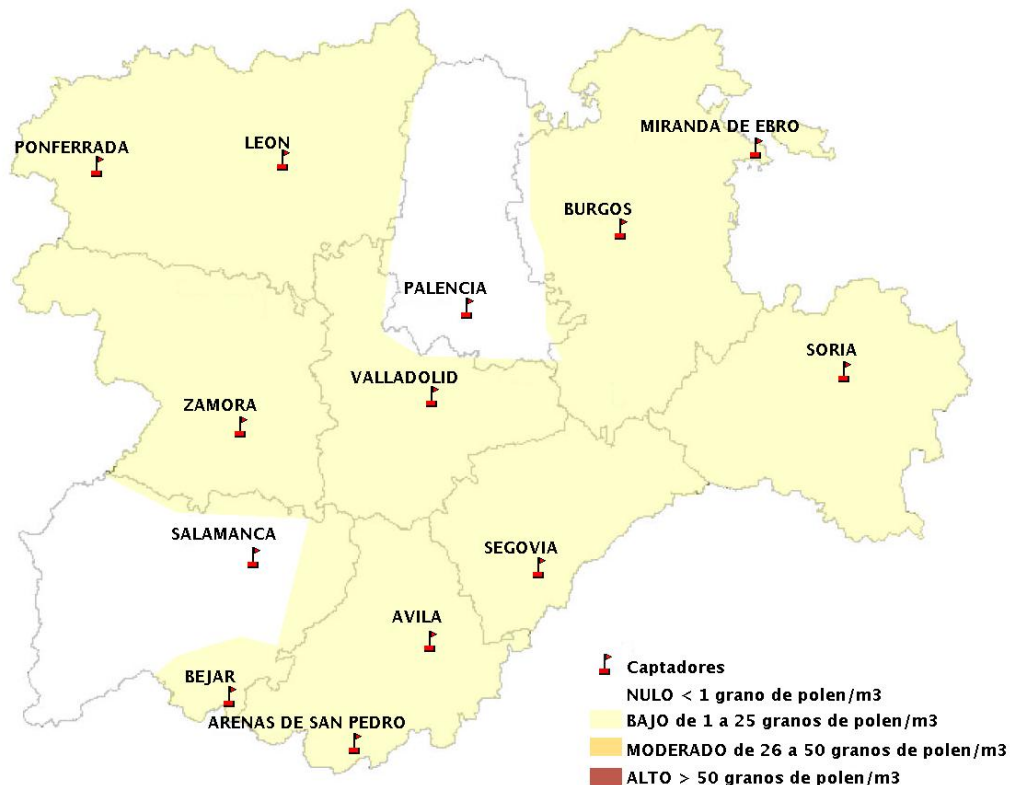

INFORME DE PREVISIONES DE NIVELES DE POLEN

04/10/2018

Los datos reflejados en los siguientes mapas y ficha de previsión para el fin de semana de los niveles de polen de los tipos polínicos más alergénicos, de cada estación de medida, han sido aportados por el Registro Aerobiológico de Castilla y León.

(ORDEN SAN/417/2010, de 26 marzo, por la que se crea el Registro Aerobiológico de Castilla y León.)

Mapa de previsión de Niveles de Polen:URTICACEAE del Jueves 4-10-18 al Domingo 7-10-18

Mapa de previsión de Niveles de Polen:PLATANUS del Jueves 4-10-18 al Domingo 7-10-18

Mapa de previsión de Niveles de Polen:POACEAE del Jueves 4-10-18 al Domingo 7-10-18

Mapa de previsión de Niveles de Polen:OLEA del Jueves 4-10-18 al Domingo 7-10-18

Mapa de previsión de Niveles de Polen:RUMEX del Jueves 4-10-18 al Domingo 7-10-18