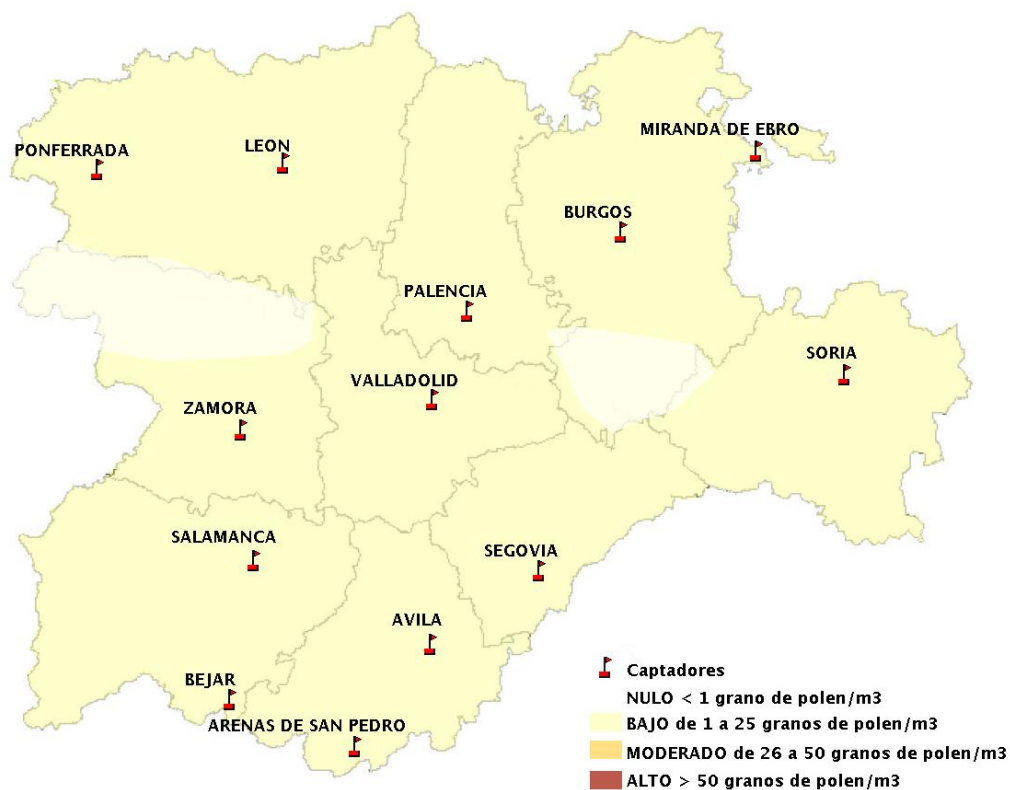

(ORDEN SAN/417/2010, de 26 marzo, por la que se crea el Registro Aerobiológico de Castilla y León.)

Mapa de previsión de Niveles de Polen:URTICACEAE del Jueves 4-10-18 al Domingo 7-10-18

Mapa de previsión de Niveles de Polen:PLATANUS del Jueves 4-10-18 al Domingo 7-10-18

Mapa de previsión de Niveles de Polen:POACEAE del Jueves 4-10-18 al Domingo 7-10-18

Mapa de previsión de Niveles de Polen:OLEA del Jueves 4-10-18 al Domingo 7-10-18

Mapa de previsión de Niveles de Polen:RUMEX del Jueves 4-10-18 al Domingo 7-10-18