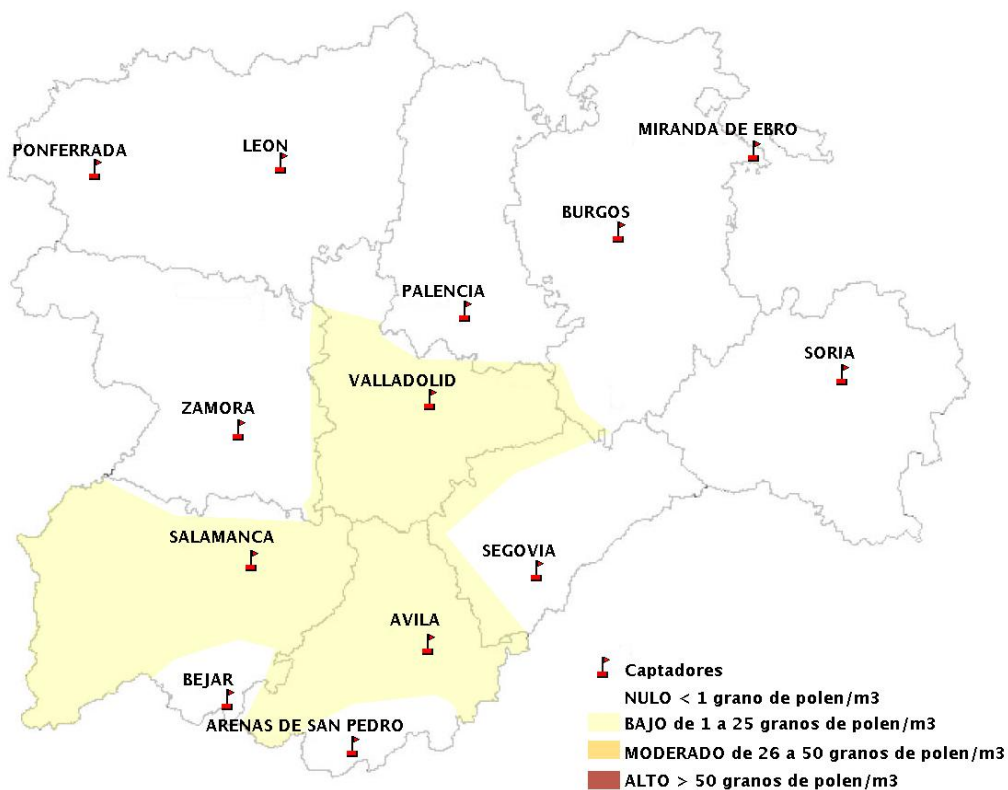

(ORDEN SAN/417/2010, de 26 marzo, por la que se crea el Registro Aerobiológico de Castilla y León.)

Mapa de previsión de Niveles de Polen:URTICACEAE del Jueves 28-2-19 al Domingo 3-3-19

Mapa de previsión de Niveles de Polen:PLATANUS del Jueves 28-2-19 al Domingo 3-3-19

Mapa de previsión de Niveles de Polen:POACEAE del Jueves 28-2-19 al Domingo 3-3-19

Mapa de previsión de Niveles de Polen:OLEA del Jueves 28-2-19 al Domingo 3-3-19

Mapa de previsión de Niveles de Polen:RUMEX del Jueves 28-2-19 al Domingo 3-3-19