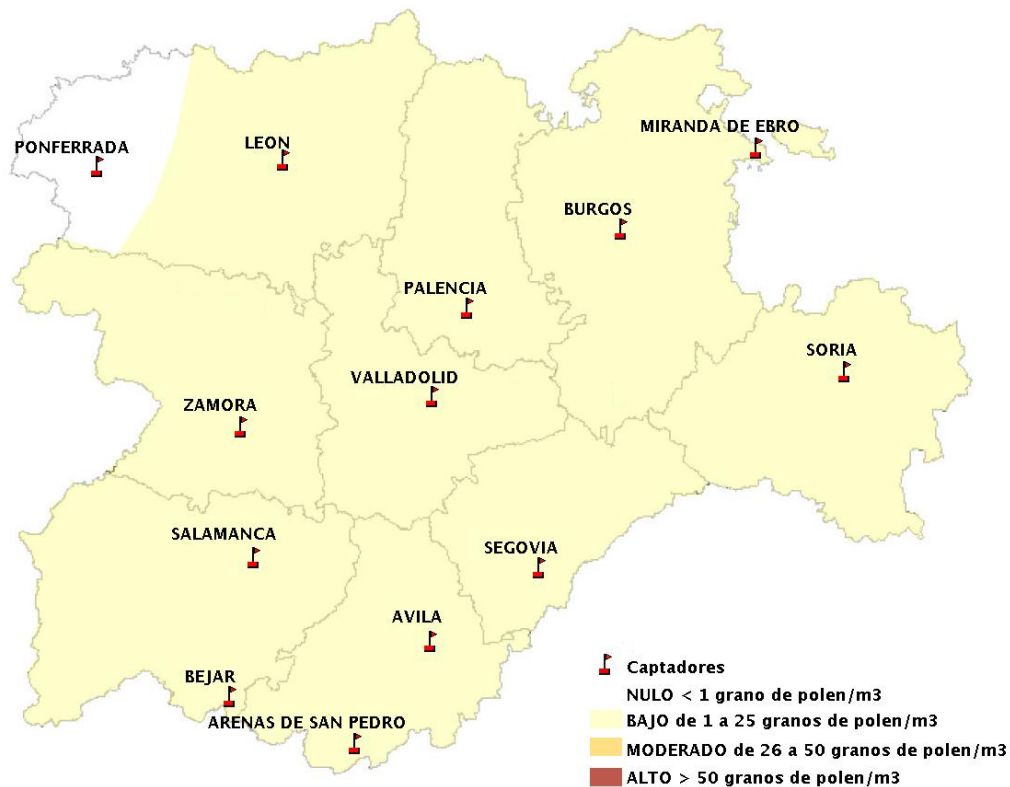

INFORME DE PREVISIONES DE NIVELES DE POLEN

28/02/2019

Los datos reflejados en los siguientes mapas y ficha de previsión para el fin de semana de los niveles de polen de los tipos polínicos más alergénicos, de cada estación de medida, han sido aportados por el Registro Aerobiológico de Castilla y León.

(ORDEN SAN/417/2010, de 26 marzo, por la que se crea el Registro Aerobiológico de Castilla y León.)

Mapa de previsión de Niveles de Polen:URTICACEAE del Jueves 28-2-19 al Domingo 3-3-19