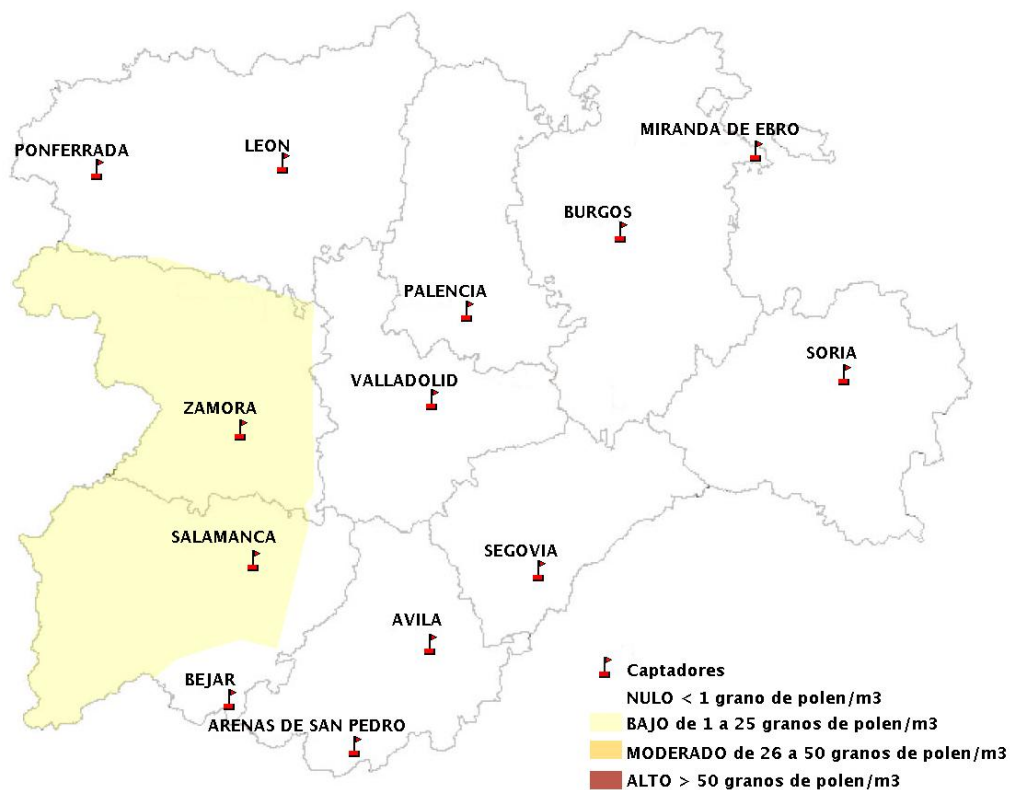

Mapa de previsión de Niveles de Polen:PLANTAGO del Jueves 28-2-19 al Domingo 3-3-19