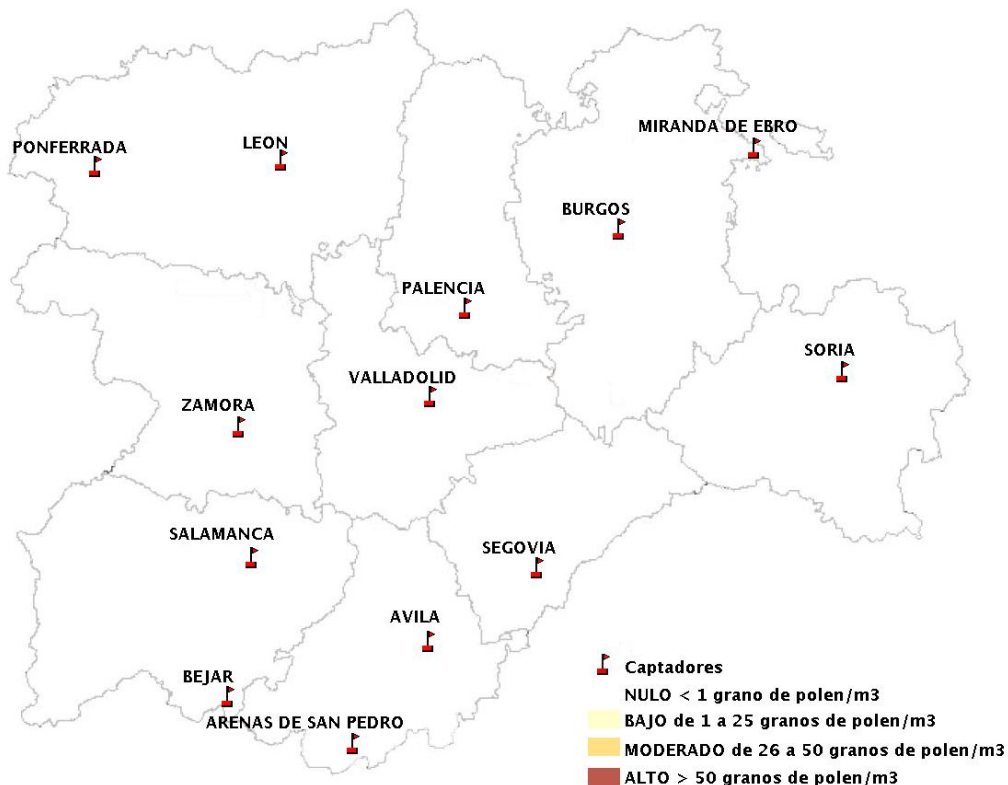

(ORDEN SAN/417/2010, de 26 marzo, por la que se crea el Registro Aerobiológico de Castilla y León.)

Mapa de previsión de Niveles de Polen:URTICACEAE del Jueves 28-2-19 al Domingo 3-3-19

Mapa de previsión de Niveles de Polen:PLATANUS del Jueves 28-2-19 al Domingo 3-3-19

Mapa de previsión de Niveles de Polen:POACEAE del Jueves 28-2-19 al Domingo 3-3-19

Mapa de previsión de Niveles de Polen:OLEA del Jueves 28-2-19 al Domingo 3-3-19

Mapa de previsión de Niveles de Polen:RUMEX del Jueves 28-2-19 al Domingo 3-3-19