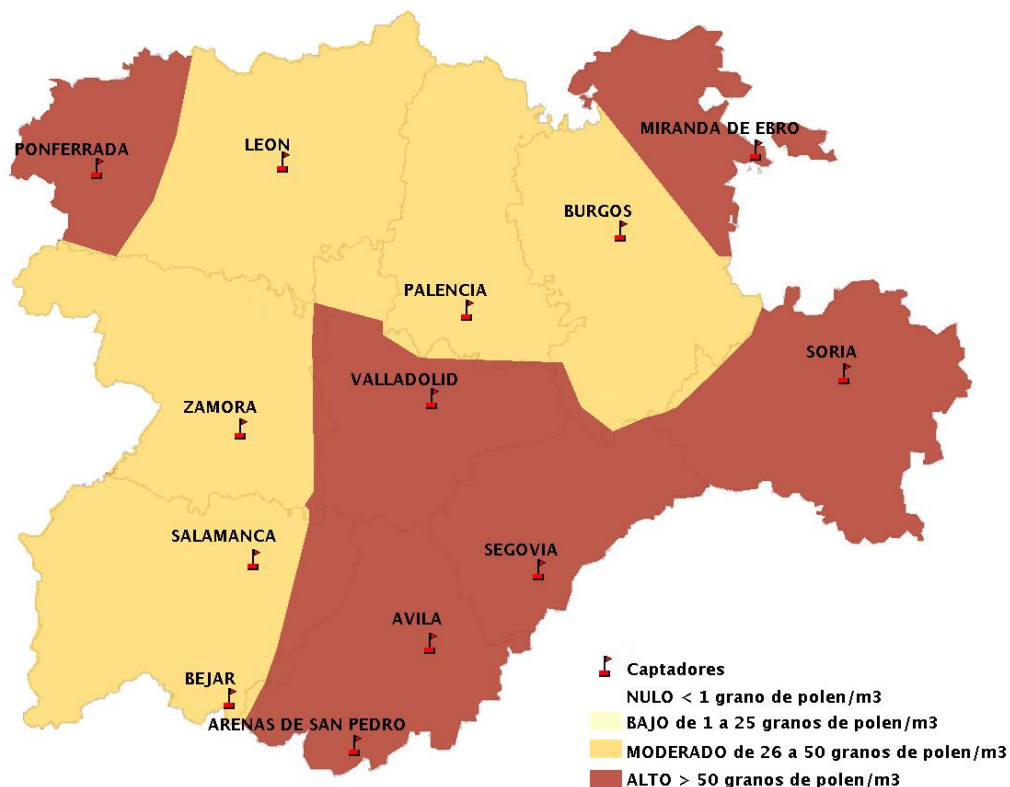

Mapa de previsión de Niveles de Polen:CUPRESSACEAE del Jueves 28-2-19 al Domingo 3-3-19