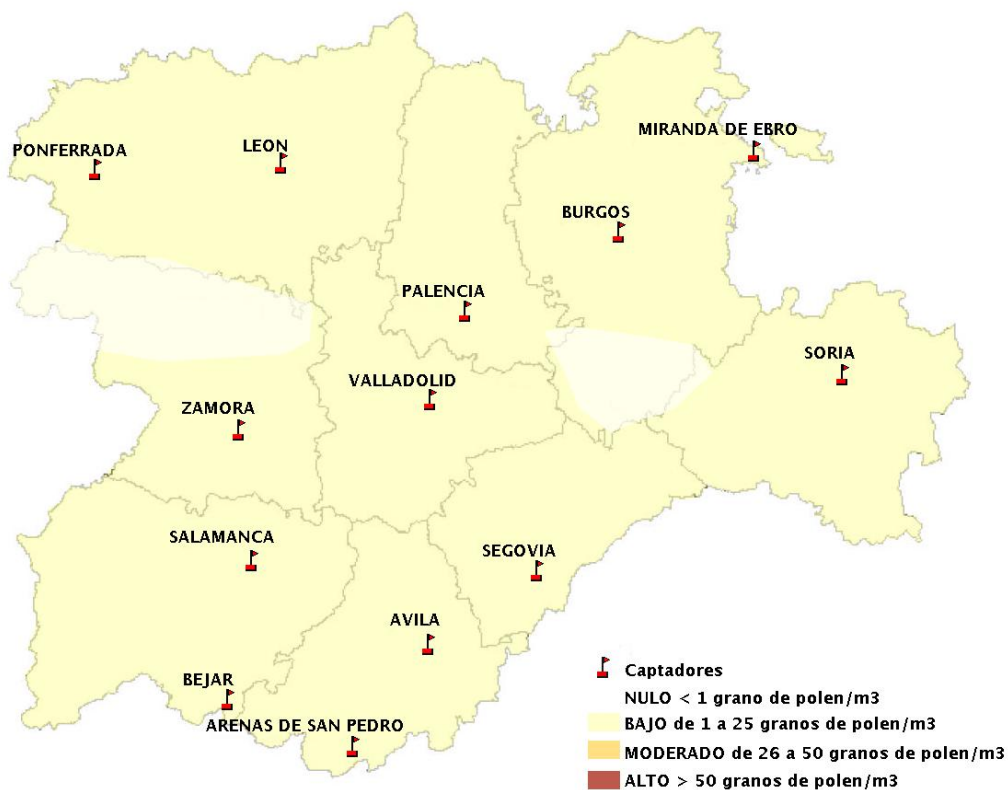

(ORDEN SAN/417/2010, de 26 marzo, por la que se crea el Registro Aerobiológico de Castilla y León.)

Mapa de previsión de Niveles de Polen:URTICACEAE del Jueves 28-2-19 al Domingo 3-3-19

Mapa de previsión de Niveles de Polen:PLATANUS del Jueves 28-2-19 al Domingo 3-3-19

Mapa de previsión de Niveles de Polen:POACEAE del Jueves 28-2-19 al Domingo 3-3-19

Mapa de previsión de Niveles de Polen:OLEA del Jueves 28-2-19 al Domingo 3-3-19

Mapa de previsión de Niveles de Polen:RUMEX del Jueves 28-2-19 al Domingo 3-3-19