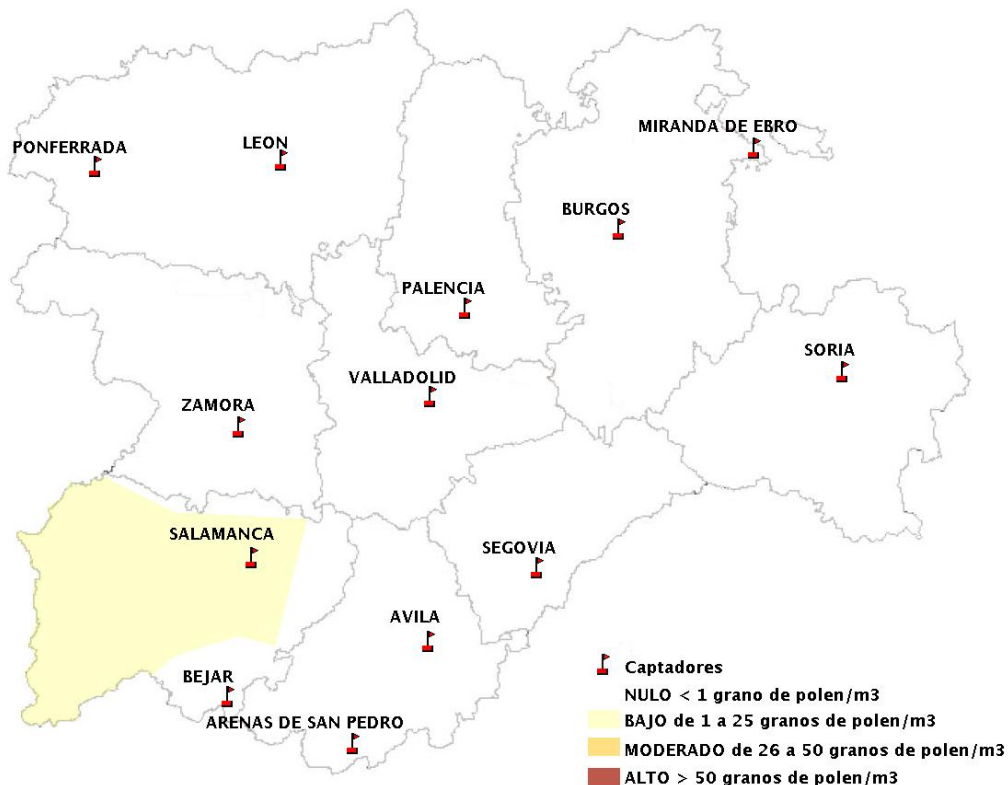

Mapa de previsión de Niveles de Polen:PLATANUS del Jueves 28-2-19 al Domingo 3-3-19