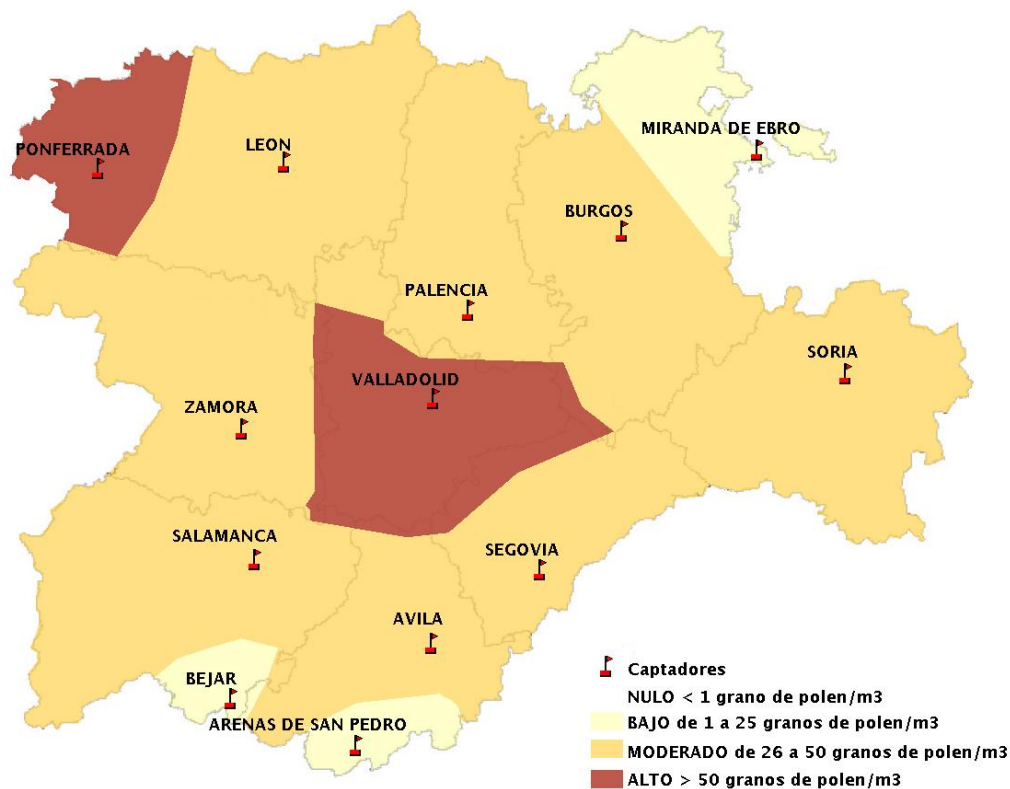

Mapa de previsión de Niveles de Polen:CUPRESSACEAE del Jueves 21-3-19 al Domingo 24-3-19