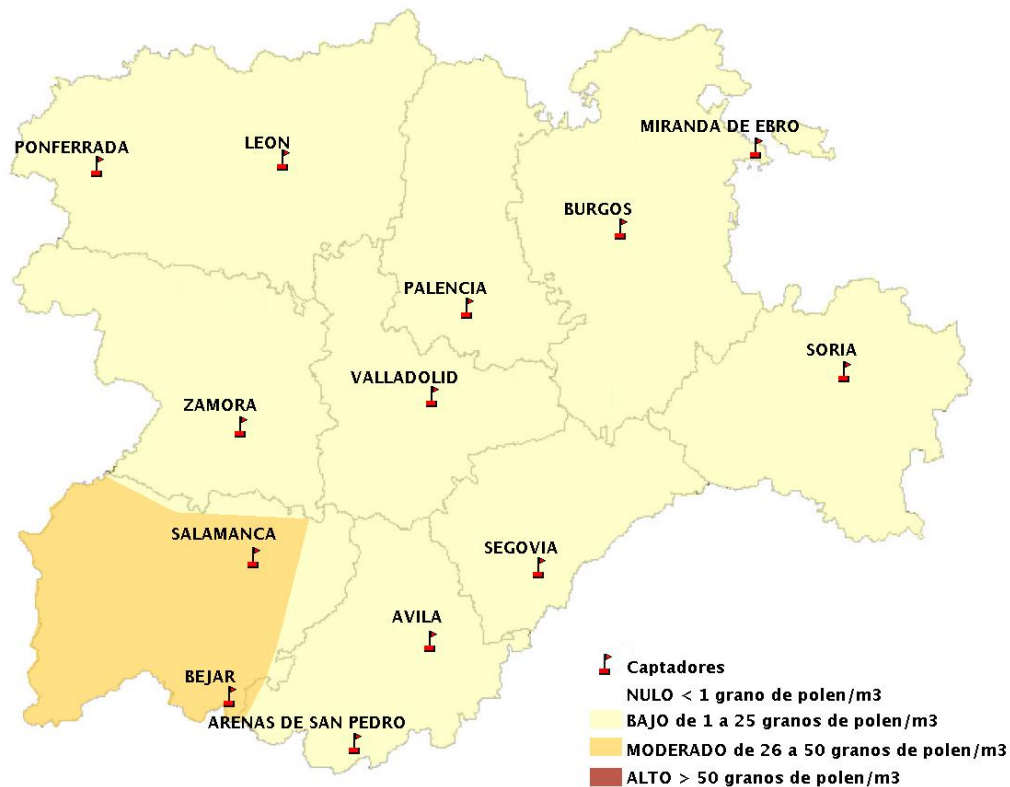

INFORME DE PREVISIONES DE NIVELES DE POLEN 21/03/2019

Los datos reflejados en los siguientes mapas y ficha de previsión para el fin de semana de los niveles de polen de los tipos polínicos más alergénicos, de cada estación de medida, han sido aportados por el Registro Aerobiológico de Castilla y León.

(ORDEN SAN/417/2010, de 26 marzo, por la que se crea el Registro Aerobiológico de Castilla y León.)

Mapa de previsión de Niveles de Polen:URTICACEAE del Jueves 21-3-19 al Domingo 24-3-19