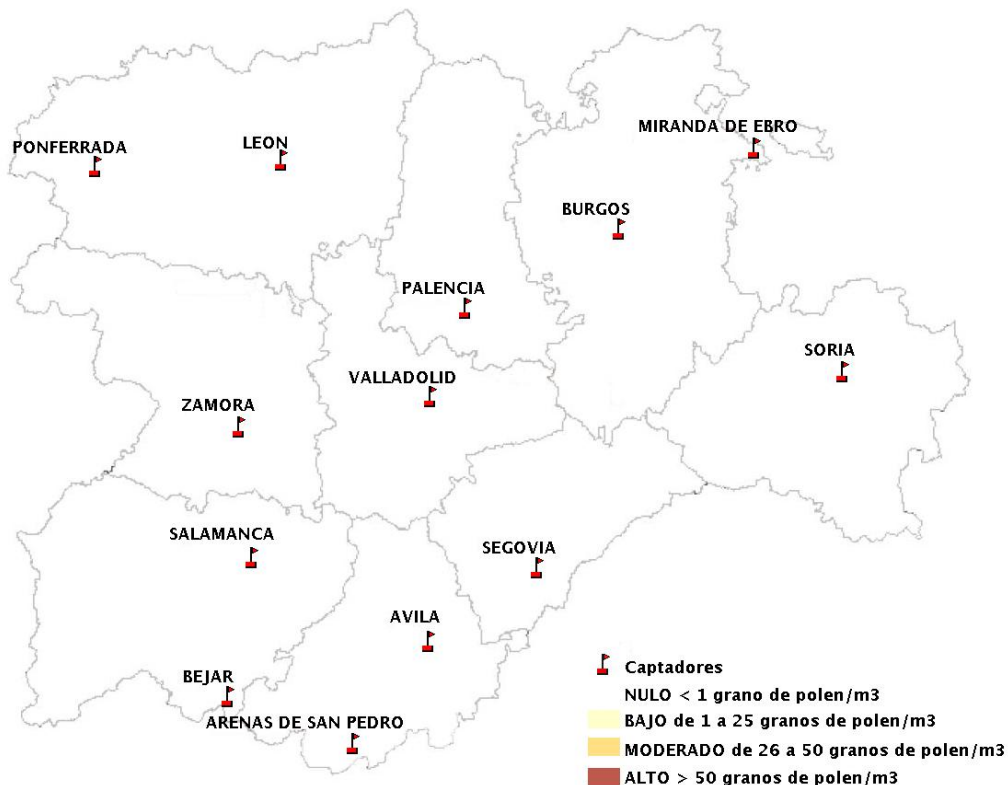

(ORDEN SAN/417/2010, de 26 marzo, por la que se crea el Registro Aerobiológico de Castilla y León.)

Mapa de previsión de Niveles de Polen:URTICACEAE del Jueves 21-3-19 al Domingo 24-3-19

Mapa de previsión de Niveles de Polen:PLATANUS del Jueves 21-3-19 al Domingo 24-3-19

Mapa de previsión de Niveles de Polen:POACEAE del Jueves 21-3-19 al Domingo 24-3-19

Mapa de previsión de Niveles de Polen:OLEA del Jueves 21-3-19 al Domingo 24-3-19

Mapa de previsión de Niveles de Polen:RUMEX del Jueves 21-3-19 al Domingo 24-3-19