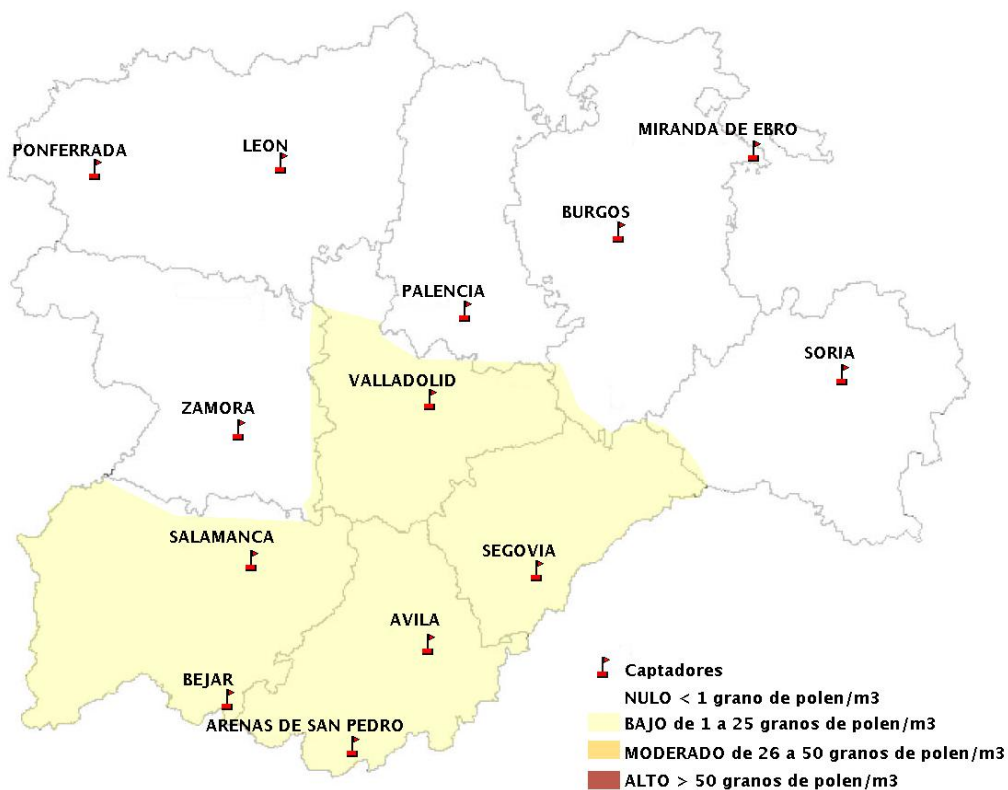

(ORDEN SAN/417/2010, de 26 marzo, por la que se crea el Registro Aerobiológico de Castilla y León.)

Mapa de previsión de Niveles de Polen:URTICACEAE del Jueves 21-3-19 al Domingo 24-3-19

Mapa de previsión de Niveles de Polen:PLATANUS del Jueves 21-3-19 al Domingo 24-3-19

Mapa de previsión de Niveles de Polen:POACEAE del Jueves 21-3-19 al Domingo 24-3-19

Mapa de previsión de Niveles de Polen:OLEA del Jueves 21-3-19 al Domingo 24-3-19

Mapa de previsión de Niveles de Polen:RUMEX del Jueves 21-3-19 al Domingo 24-3-19