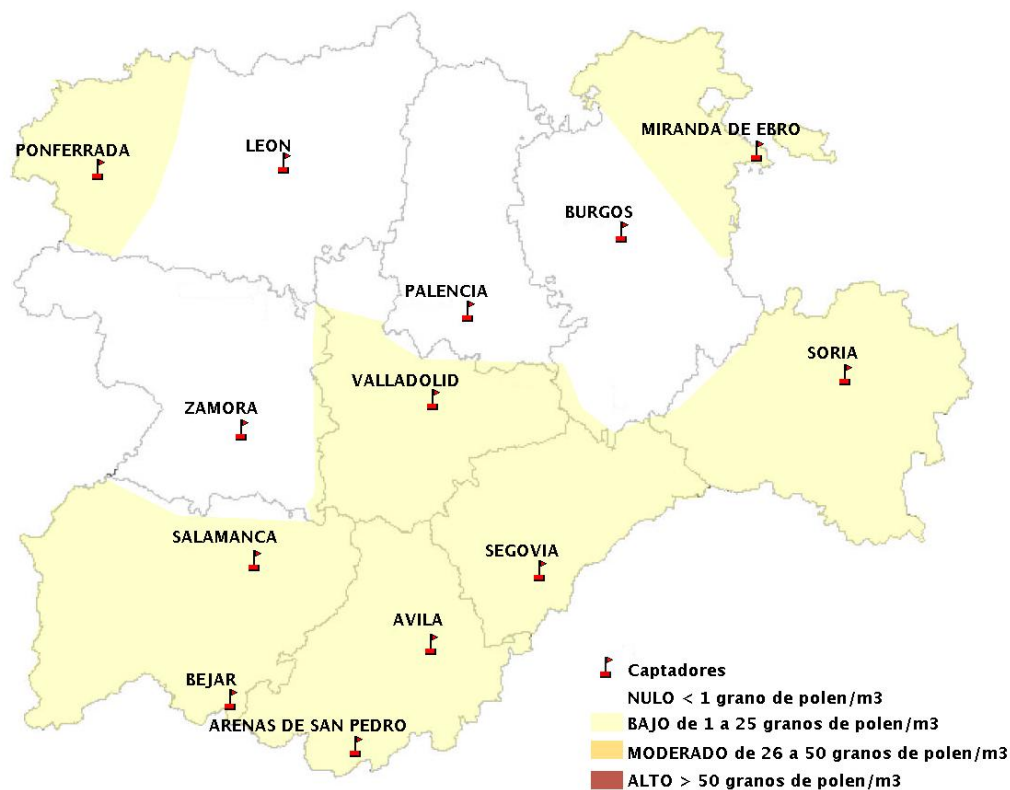

Mapa de previsión de Niveles de Polen:PLANTAGO del Jueves 21-3-19 al Domingo 24-3-19