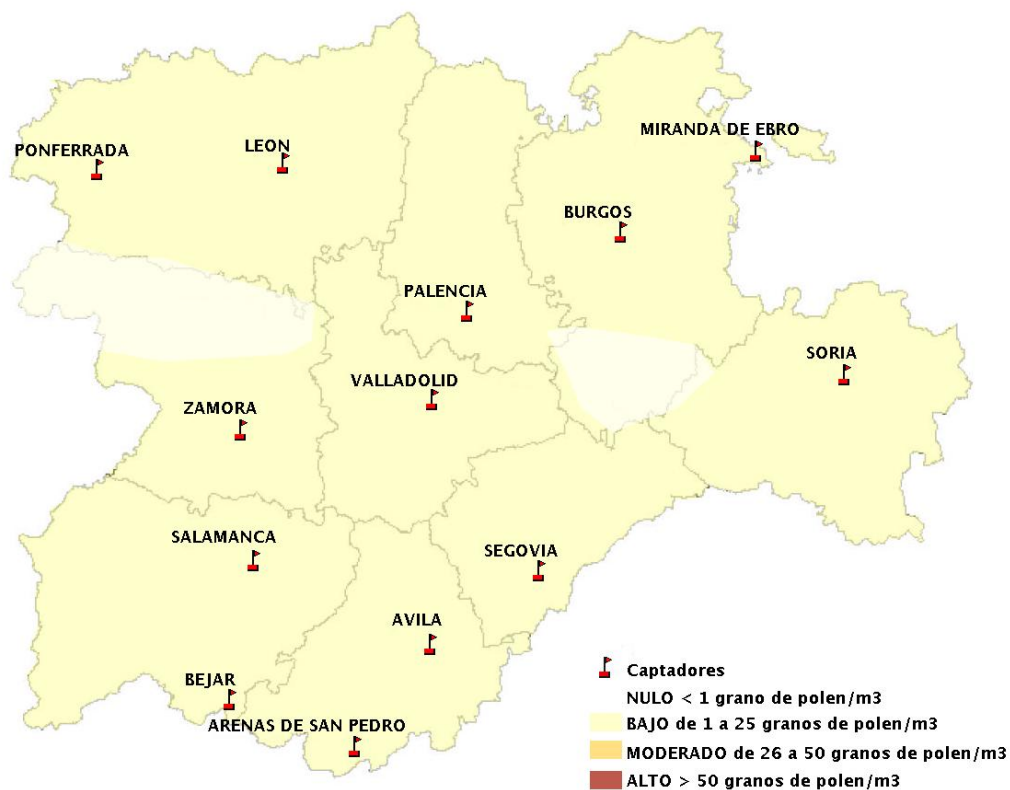

(ORDEN SAN/417/2010, de 26 marzo, por la que se crea el Registro Aerobiológico de Castilla y León.)

Mapa de previsión de Niveles de Polen:URTICACEAE del Jueves 21-3-19 al Domingo 24-3-19

Mapa de previsión de Niveles de Polen:PLATANUS del Jueves 21-3-19 al Domingo 24-3-19

Mapa de previsión de Niveles de Polen:POACEAE del Jueves 21-3-19 al Domingo 24-3-19

Mapa de previsión de Niveles de Polen:OLEA del Jueves 21-3-19 al Domingo 24-3-19

Mapa de previsión de Niveles de Polen:RUMEX del Jueves 21-3-19 al Domingo 24-3-19