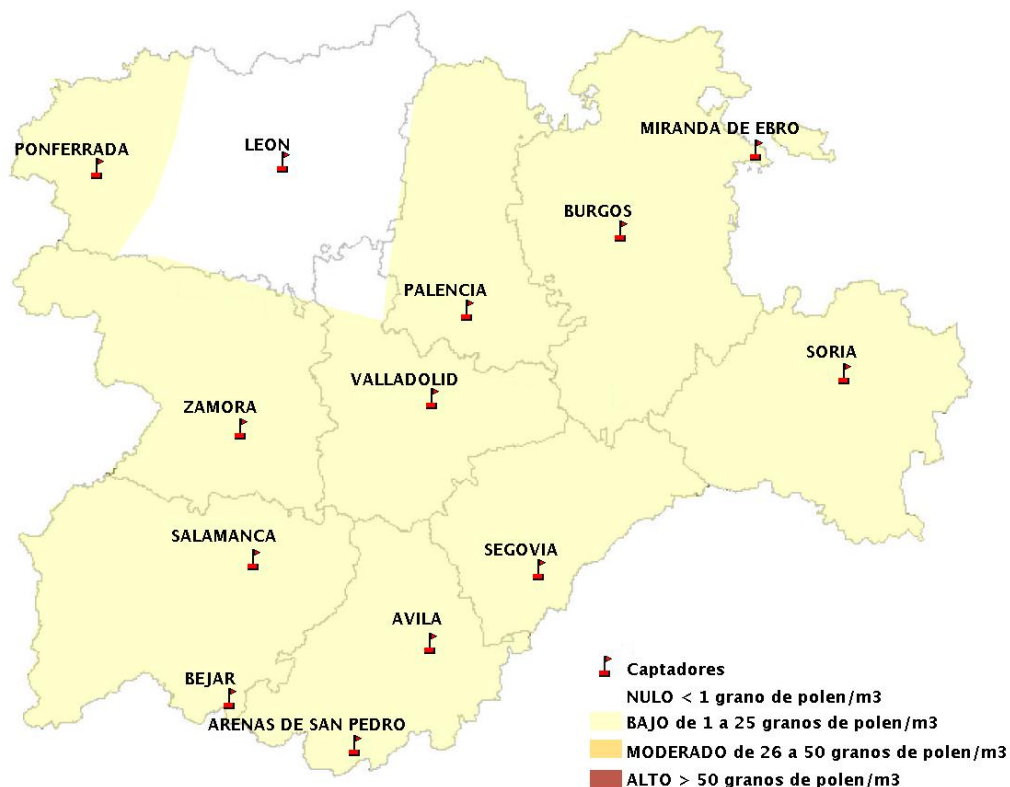

Mapa de previsión de Niveles de Polen:PLATANUS del Jueves 21-3-19 al Domingo 24-3-19