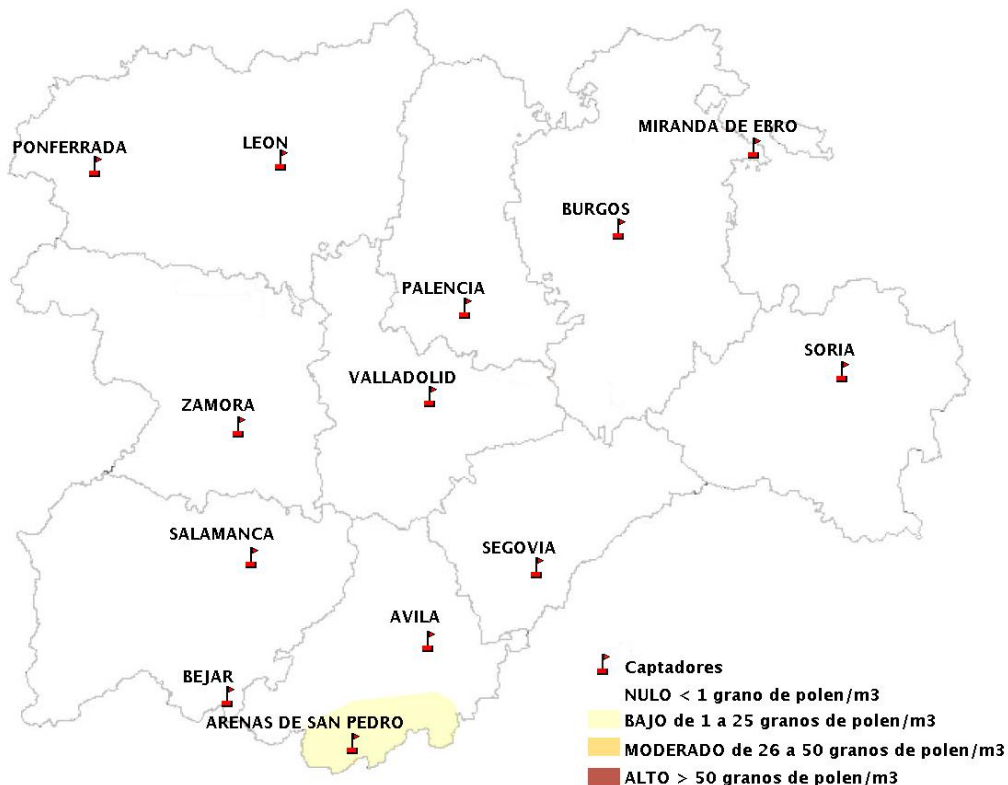

(ORDEN SAN/417/2010, de 26 marzo, por la que se crea el Registro Aerobiológico de Castilla y León.)

Mapa de previsión de Niveles de Polen:URTICACEAE del Jueves 11-4-19 al Domingo 14-4-19

Mapa de previsión de Niveles de Polen:PLATANUS del Jueves 11-4-19 al Domingo 14-4-19

Mapa de previsión de Niveles de Polen:POACEAE del Jueves 11-4-19 al Domingo 14-4-19

Mapa de previsión de Niveles de Polen:OLEA del Jueves 11-4-19 al Domingo 14-4-19

Mapa de previsión de Niveles de Polen:RUMEX del Jueves 11-4-19 al Domingo 14-4-19