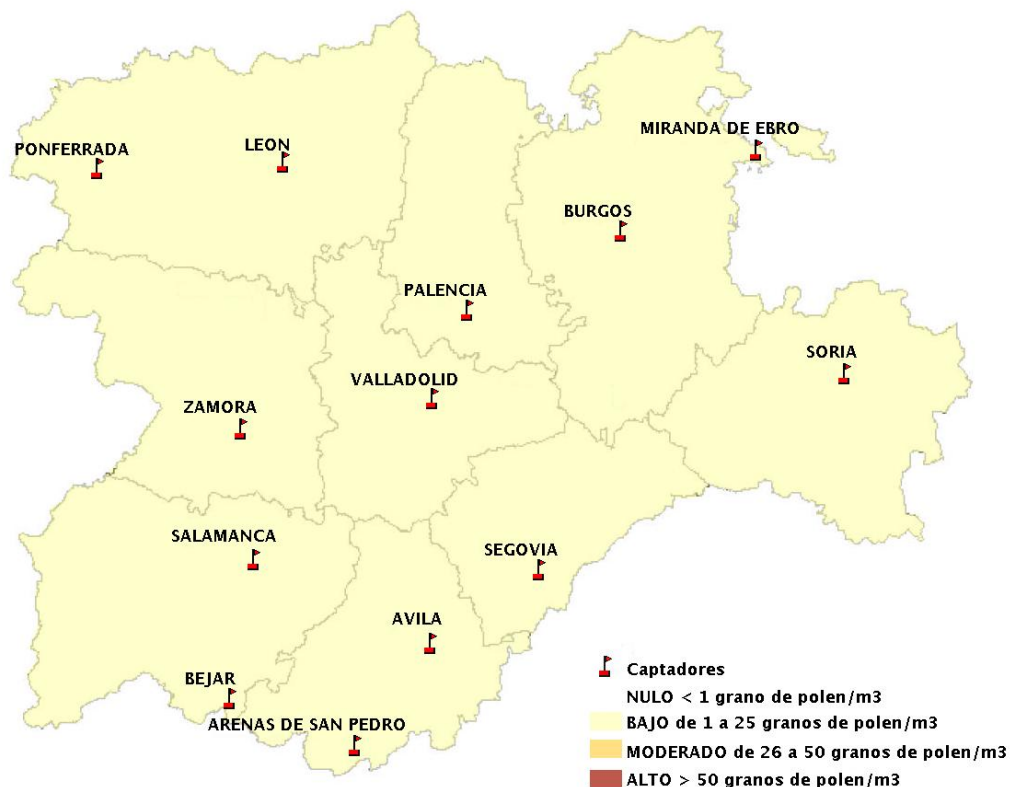

Mapa de previsión de Niveles de Polen:CUPRESSACEAE del Jueves 11-4-19 al Domingo 14-4-19