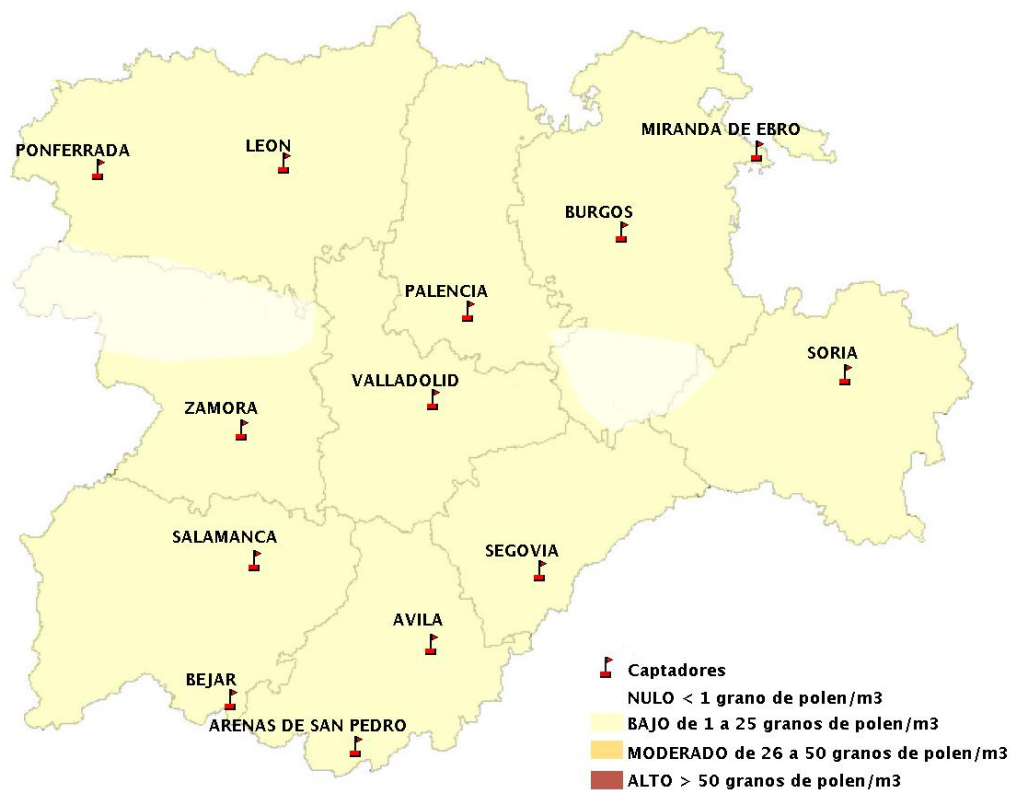

(ORDEN SAN/417/2010, de 26 marzo, por la que se crea el Registro Aerobiológico de Castilla y León.)

Mapa de previsión de Niveles de Polen:URTICACEAE del Jueves 11-4-19 al Domingo 14-4-19

Mapa de previsión de Niveles de Polen:PLATANUS del Jueves 11-4-19 al Domingo 14-4-19

Mapa de previsión de Niveles de Polen:POACEAE del Jueves 11-4-19 al Domingo 14-4-19

Mapa de previsión de Niveles de Polen:OLEA del Jueves 11-4-19 al Domingo 14-4-19

Mapa de previsión de Niveles de Polen:RUMEX del Jueves 11-4-19 al Domingo 14-4-19