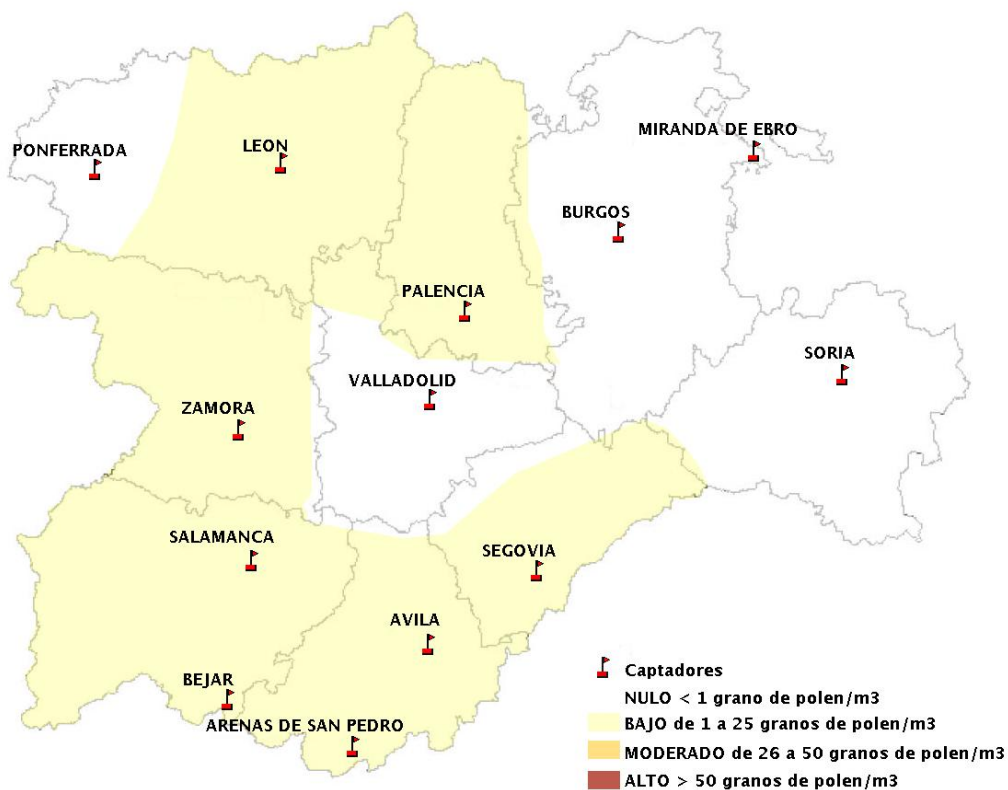

(ORDEN SAN/417/2010, de 26 marzo, por la que se crea el Registro Aerobiológico de Castilla y León.)

Mapa de previsión de Niveles de Polen:URTICACEAE del Jueves 11-4-19 al Domingo 14-4-19

Mapa de previsión de Niveles de Polen:PLATANUS del Jueves 11-4-19 al Domingo 14-4-19

Mapa de previsión de Niveles de Polen:POACEAE del Jueves 11-4-19 al Domingo 14-4-19

Mapa de previsión de Niveles de Polen:OLEA del Jueves 11-4-19 al Domingo 14-4-19

Mapa de previsión de Niveles de Polen:RUMEX del Jueves 11-4-19 al Domingo 14-4-19