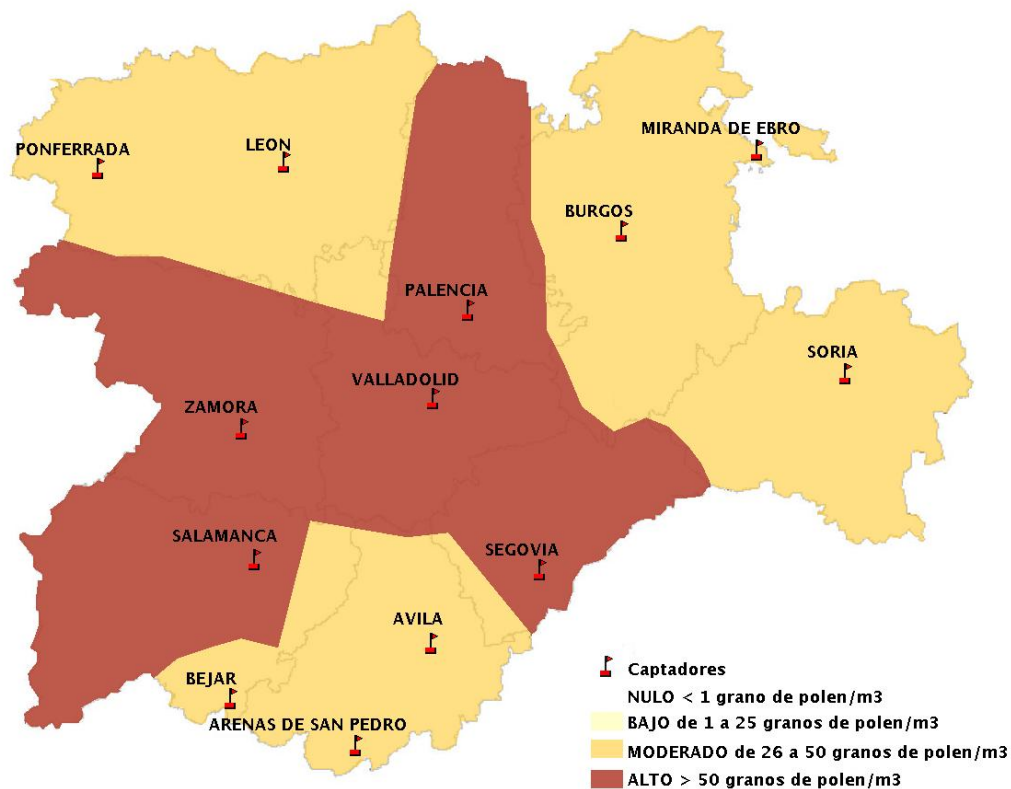

Mapa de previsión de Niveles de Polen:PLATANUS del Jueves 11-4-19 al Domingo 14-4-19