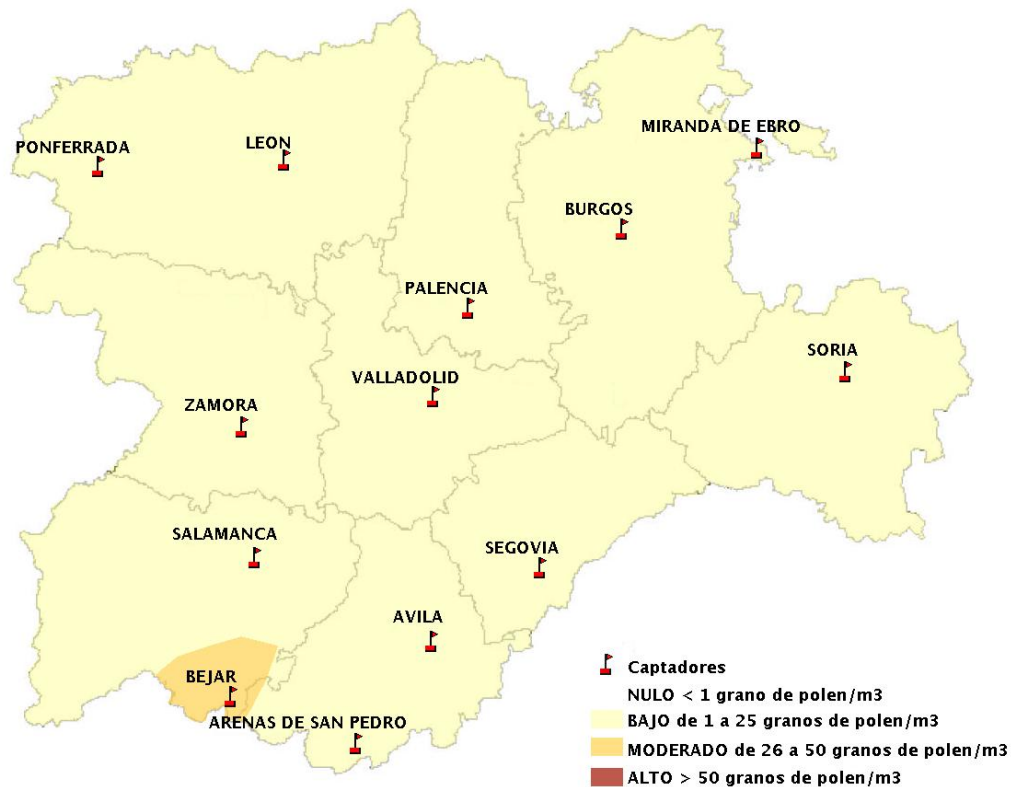

INFORME DE PREVISIONES DE NIVELES DE POLEN

11/04/2019

Los datos reflejados en los siguientes mapas y ficha de previsión para el fin de semana de los niveles de polen de los tipos polínicos más alergénicos, de cada estación de medida, han sido aportados por el Registro Aerobiológico de Castilla y León.

(ORDEN SAN/417/2010, de 26 marzo, por la que se crea el Registro Aerobiológico de Castilla y León.)

Mapa de previsión de Niveles de Polen:URTICACEAE del Jueves 11-4-19 al Domingo 14-4-19