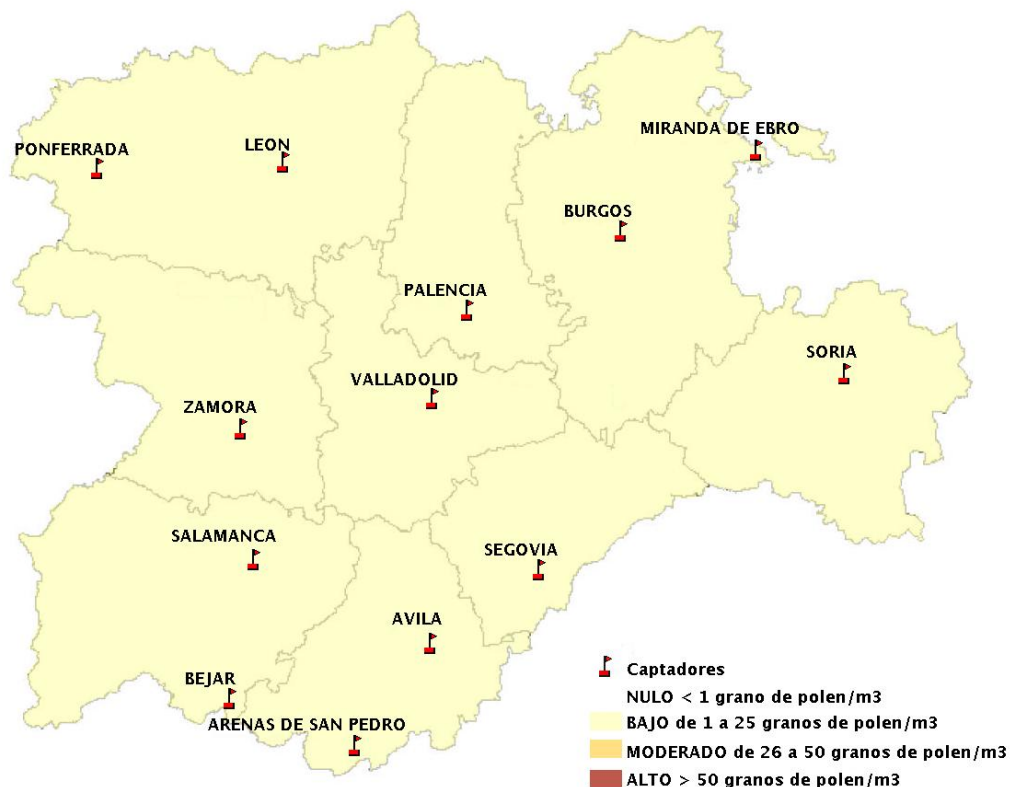

Mapa de previsión de Niveles de Polen:POACEAE del viernes 19-6-20 al Lunes 22-6-20

Mapa de previsión de Niveles de Polen:OLEA del viernes 19-6-20 al Lunes 22-6-20

Mapa de previsión de Niveles de Polen:RUMEX del viernes 19-6-20 al Lunes 22-6-20

Mapa de previsión de Niveles de Polen:CUPRESSACEAE del viernes 19-6-20 al Lunes 22-6-20

Mapa de previsión de Niveles de Polen:PLANTAGO del viernes 19-6-20 al Lunes 22-6-20

FICHA PREVISIONES DE NIVELES DE POLEN SEMANALES