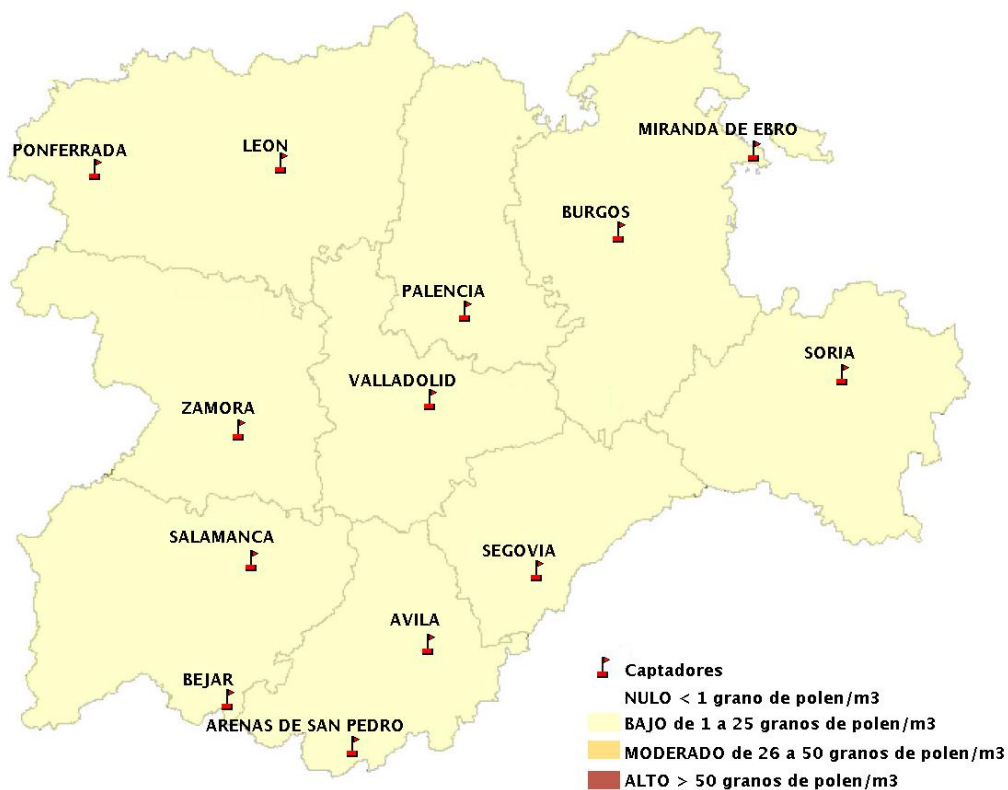

(ORDEN SAN/417/2010, de 26 marzo, por la que se crea el Registro Aerobiológico de Castilla y León.)

Mapa de previsión de Niveles de Polen:URTICACEAE del viernes 19-6-20 al Lunes 22-6-20

Mapa de previsión de Niveles de Polen:PLATANUS del viernes 19-6-20 al Lunes 22-6-20

Mapa de previsión de Niveles de Polen:POACEAE del viernes 19-6-20 al Lunes 22-6-20

Mapa de previsión de Niveles de Polen:OLEA del viernes 19-6-20 al Lunes 22-6-20

Mapa de previsión de Niveles de Polen:RUMEX del viernes 19-6-20 al Lunes 22-6-20