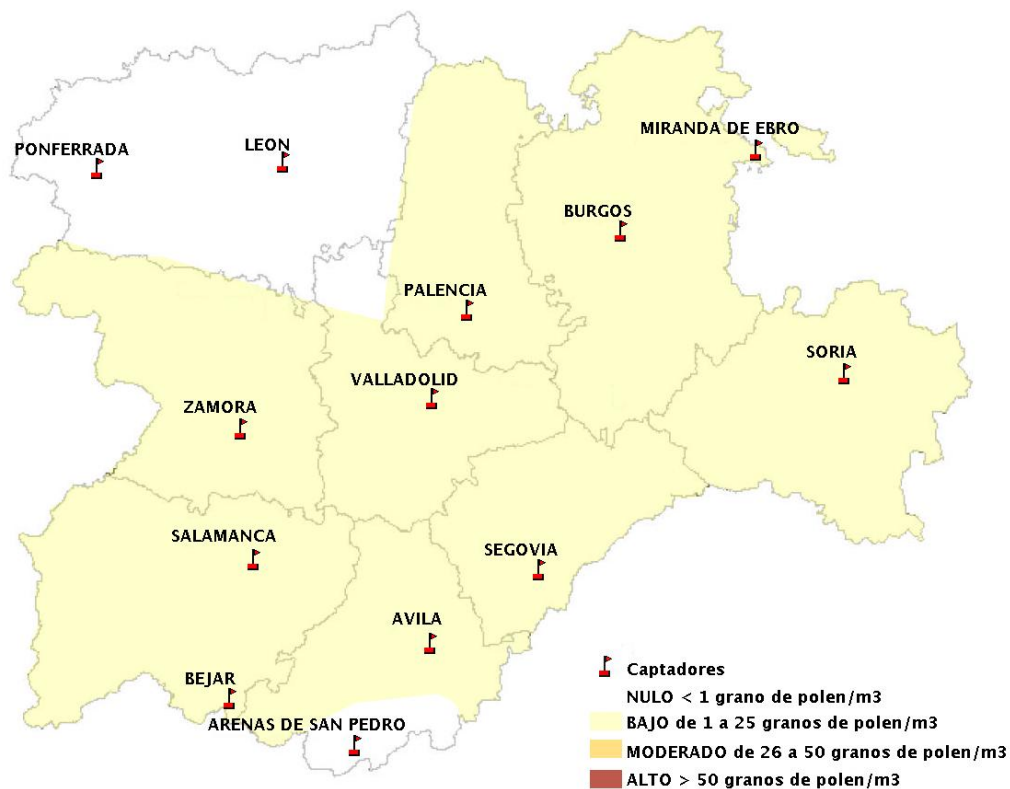

INFORME DE PREVISIONES DE NIVELES DE POLEN 19/06/2020

Los datos reflejados en los siguientes mapas y ficha de previsión para el fin de semana de los niveles de polen de los tipos polínicos más alergénicos, de cada estación de medida, han sido aportados por el Registro Aerobiológico de Castilla y León.

(ORDEN SAN/417/2010, de 26 marzo, por la que se crea el Registro Aerobiológico de Castilla y León.)

Mapa de previsión de Niveles de Polen:URTICACEAE del viernes 19-6-20 al Lunes 22-6-20

Mapa de previsión de Niveles de Polen:PLATANUS del viernes 19-6-20 al Lunes 22-6-20

Mapa de previsión de Niveles de Polen:POACEAE del viernes 19-6-20 al Lunes 22-6-20

Mapa de previsión de Niveles de Polen:OLEA del viernes 19-6-20 al Lunes 22-6-20

Mapa de previsión de Niveles de Polen:RUMEX del viernes 19-6-20 al Lunes 22-6-20