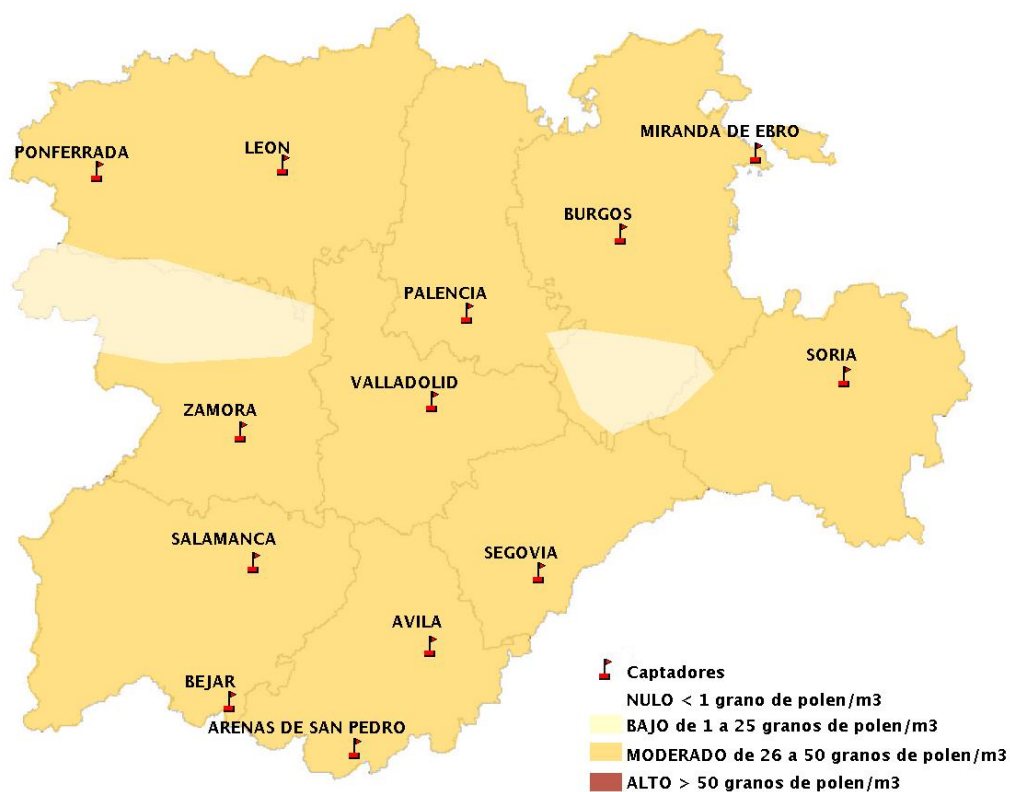

(ORDEN SAN/417/2010, de 26 marzo, por la que se crea el Registro Aerobiológico de Castilla y León.)

Mapa de previsión de Niveles de Polen:URTICACEAE del viernes 19-6-20 al Lunes 22-6-20

Mapa de previsión de Niveles de Polen:PLATANUS del viernes 19-6-20 al Lunes 22-6-20

Mapa de previsión de Niveles de Polen:POACEAE del viernes 19-6-20 al Lunes 22-6-20

Mapa de previsión de Niveles de Polen:OLEA del viernes 19-6-20 al Lunes 22-6-20

Mapa de previsión de Niveles de Polen:RUMEX del viernes 19-6-20 al Lunes 22-6-20