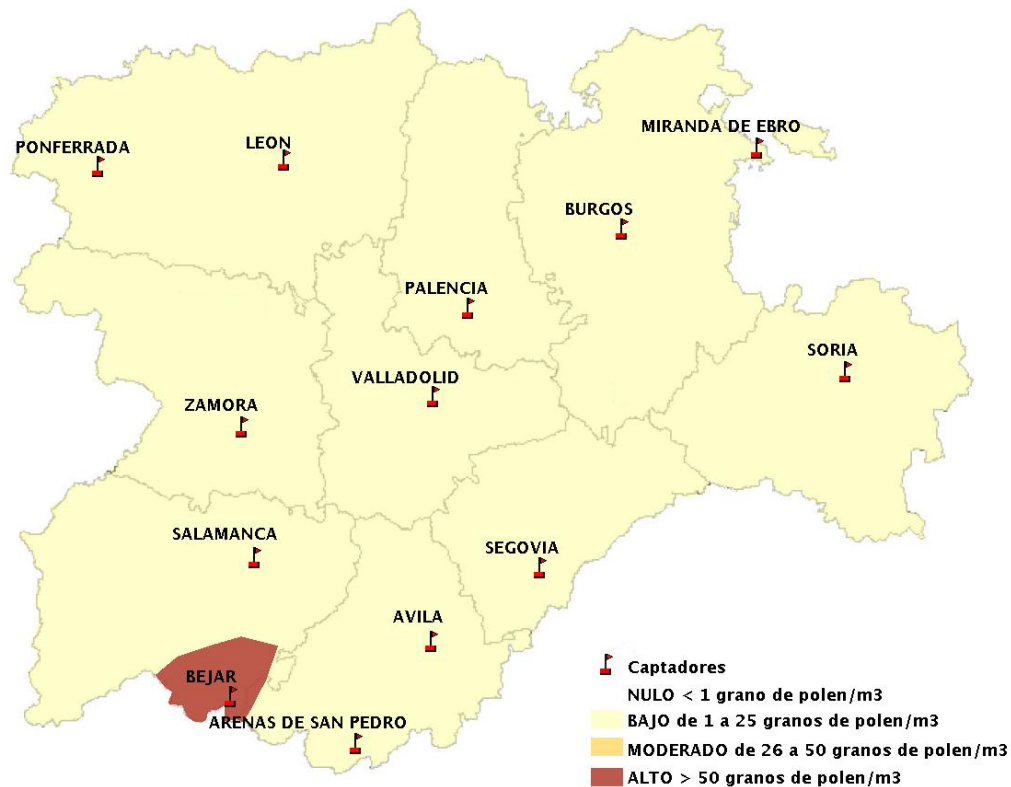

INFORME DE PREVISIONES DE NIVELES DE POLEN 19/06/2020

Los datos reflejados en los siguientes mapas y ficha de previsión para el fin de semana de los niveles de polen de los tipos polínicos más alergénicos, de cada estación de medida, han sido aportados por el Registro Aerobiológico de Castilla y León.

(ORDEN SAN/417/2010, de 26 marzo, por la que se crea el Registro Aerobiológico de Castilla y León.)

Mapa de previsión de Niveles de Polen:URTICACEAE del viernes 19-6-20 al Lunes 22-6-20

Mapa de previsión de Niveles de Polen:PLATANUS del viernes 19-6-20 al Lunes 22-6-20

Mapa de previsión de Niveles de Polen:POACEAE del viernes 19-6-20 al Lunes 22-6-20

Mapa de previsión de Niveles de Polen:OLEA del viernes 19-6-20 al Lunes 22-6-20

Mapa de previsión de Niveles de Polen:RUMEX del viernes 19-6-20 al Lunes 22-6-20