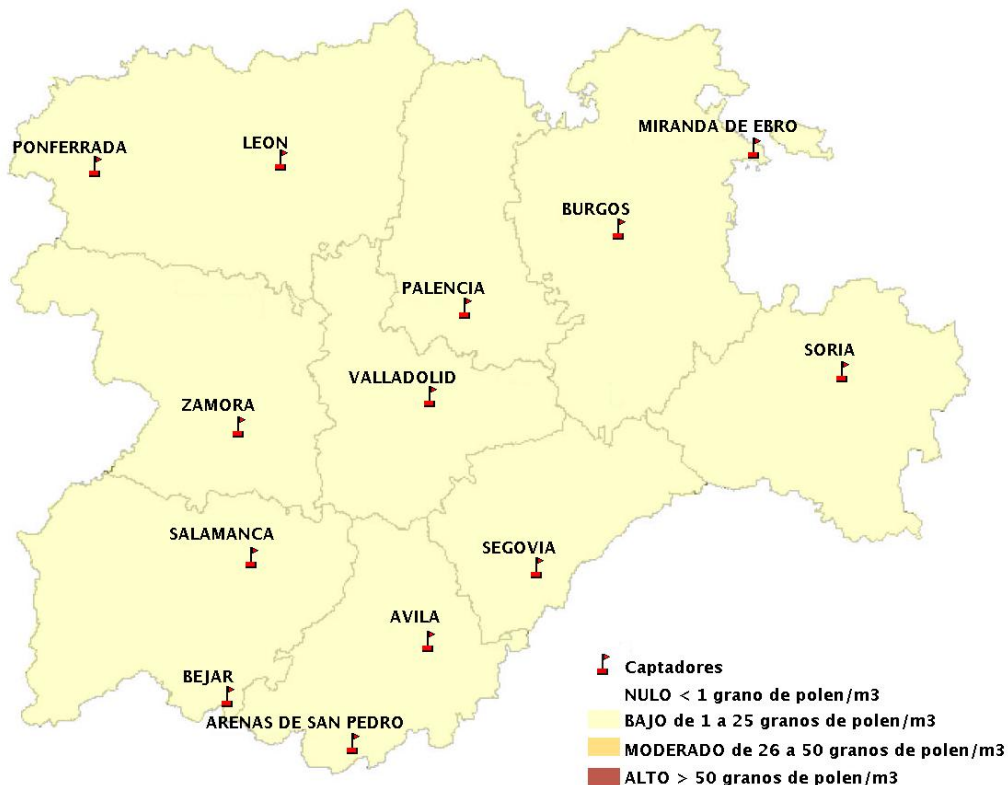

(ORDEN SAN/417/2010, de 26 marzo, por la que se crea el Registro Aerobiológico de Castilla y León.)

Mapa de previsión de Niveles de Polen:URTICACEAE del viernes 19-6-20 al Lunes 22-6-20

Mapa de previsión de Niveles de Polen:PLATANUS del viernes 19-6-20 al Lunes 22-6-20

Mapa de previsión de Niveles de Polen:POACEAE del viernes 19-6-20 al Lunes 22-6-20

Mapa de previsión de Niveles de Polen:OLEA del viernes 19-6-20 al Lunes 22-6-20

Mapa de previsión de Niveles de Polen:RUMEX del viernes 19-6-20 al Lunes 22-6-20