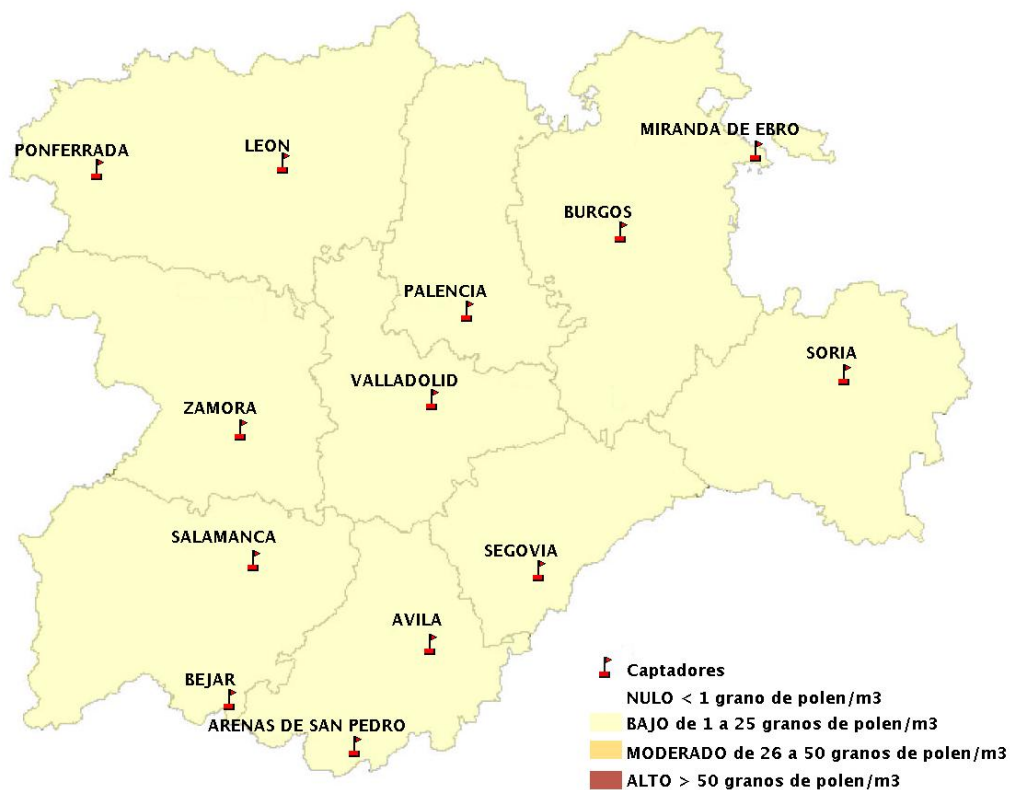

Mapa de previsión de Niveles de Polen:POACEAE del viernes 19-6-20 al Lunes 22-6-20

Mapa de previsión de Niveles de Polen:OLEA del viernes 19-6-20 al Lunes 22-6-20

Mapa de previsión de Niveles de Polen:RUMEX del viernes 19-6-20 al Lunes 22-6-20

Mapa de previsión de Niveles de Polen:CUPRESSACEAE del viernes 19-6-20 al Lunes 22-6-20

Mapa de previsión de Niveles de Polen:PLANTAGO del viernes 19-6-20 al Lunes 22-6-20

FICHA PREVISIONES DE NIVELES DE POLEN SEMANALES