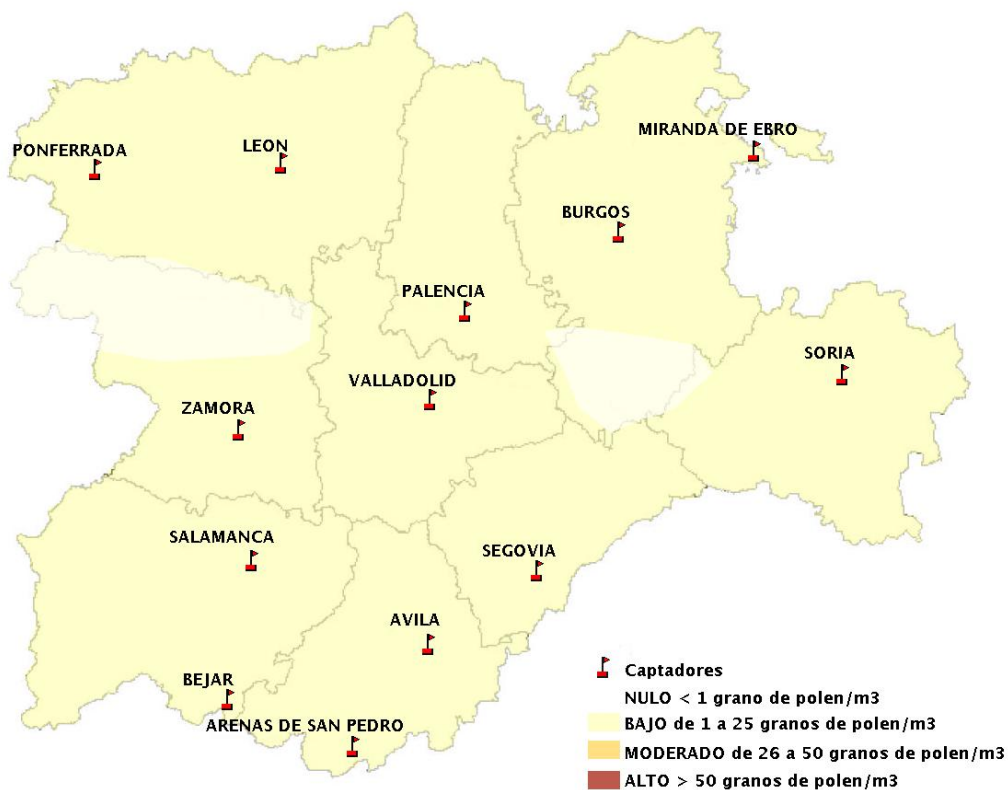

(ORDEN SAN/417/2010, de 26 marzo, por la que se crea el Registro Aerobiológico de Castilla y León.)

Mapa de previsión de Niveles de Polen:URTICACEAE del Jueves 8-10-20 al Domingo 11-10-20

Mapa de previsión de Niveles de Polen:PLATANUS del Jueves 8-10-20 al Domingo 11-10-20

Mapa de previsión de Niveles de Polen:POACEAE del Jueves 8-10-20 al Domingo 11-10-20

Mapa de previsión de Niveles de Polen:OLEA del Jueves 8-10-20 al Domingo 11-10-20

Mapa de previsión de Niveles de Polen:RUMEX del Jueves 8-10-20 al Domingo 11-10-20