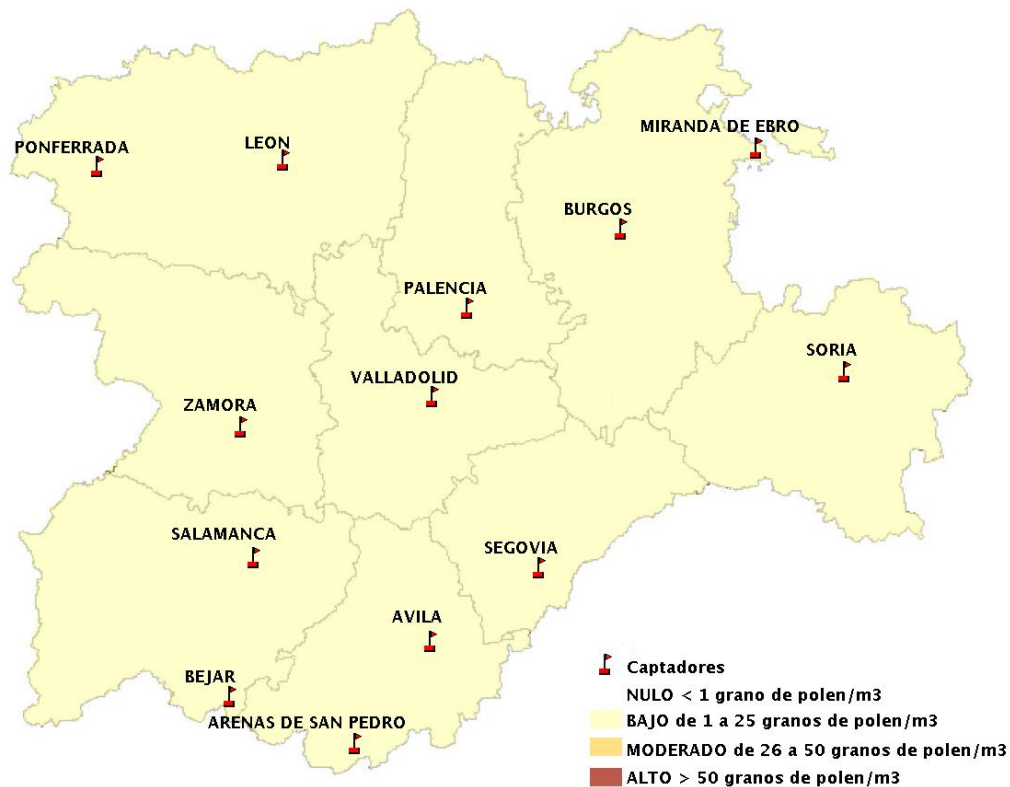

Mapa de previsión de Niveles de Polen:POACEAE del Jueves 8-10-20 al Domingo 11-10-20

Mapa de previsión de Niveles de Polen:OLEA del Jueves 8-10-20 al Domingo 11-10-20

Mapa de previsión de Niveles de Polen:RUMEX del Jueves 8-10-20 al Domingo 11-10-20

Mapa de previsión de Niveles de Polen:CUPRESSACEAE del Jueves 8-10-20 al Domingo 11-10-20

Mapa de previsión de Niveles de Polen:PLANTAGO del Jueves 8-10-20 al Domingo 11-10-20

FICHA PREVISIONES DE NIVELES DE POLEN SEMANALES