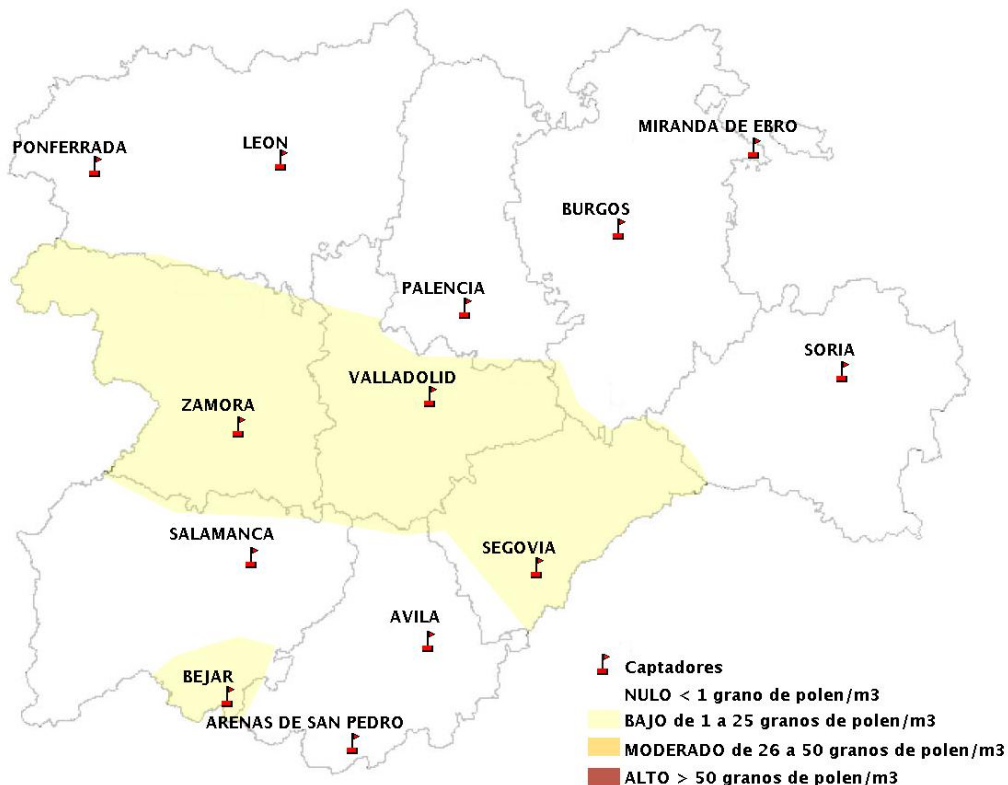

Mapa de previsión de Niveles de Polen:PLATANUS del Jueves 8-10-20 al Domingo 11-10-20