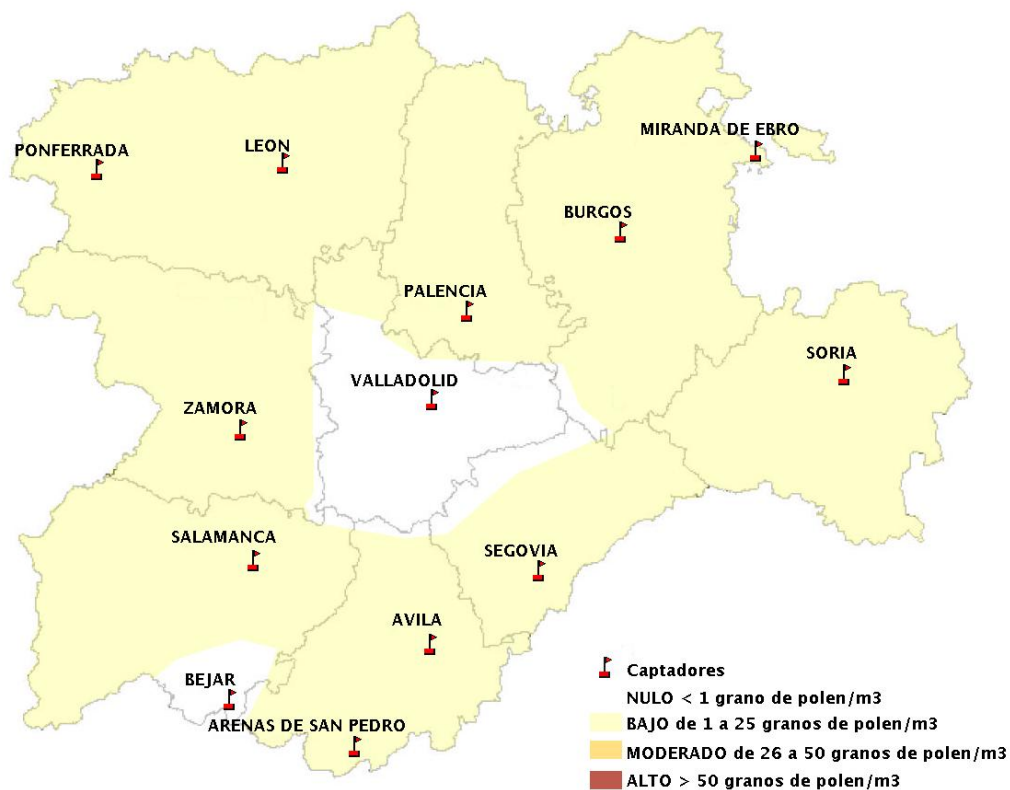

Mapa de previsión de Niveles de Polen:POACEAE del Jueves 8-10-20 al Domingo 11-10-20

Mapa de previsión de Niveles de Polen:OLEA del Jueves 8-10-20 al Domingo 11-10-20

Mapa de previsión de Niveles de Polen:RUMEX del Jueves 8-10-20 al Domingo 11-10-20

Mapa de previsión de Niveles de Polen:CUPRESSACEAE del Jueves 8-10-20 al Domingo 11-10-20

Mapa de previsión de Niveles de Polen:PLANTAGO del Jueves 8-10-20 al Domingo 11-10-20

FICHA PREVISIONES DE NIVELES DE POLEN SEMANALES