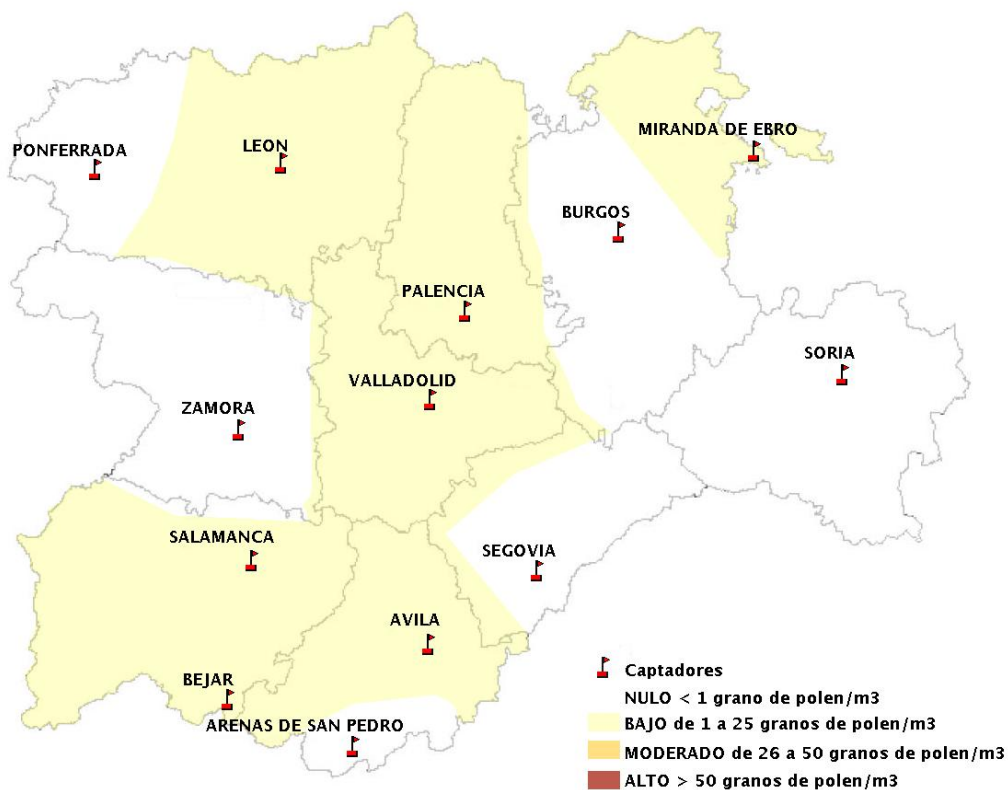

(ORDEN SAN/417/2010, de 26 marzo, por la que se crea el Registro Aerobiológico de Castilla y León.)

Mapa de previsión de Niveles de Polen:URTICACEAE del Jueves 8-10-20 al Domingo 11-10-20

Mapa de previsión de Niveles de Polen:PLATANUS del Jueves 8-10-20 al Domingo 11-10-20

Mapa de previsión de Niveles de Polen:POACEAE del Jueves 8-10-20 al Domingo 11-10-20

Mapa de previsión de Niveles de Polen:OLEA del Jueves 8-10-20 al Domingo 11-10-20

Mapa de previsión de Niveles de Polen:RUMEX del Jueves 8-10-20 al Domingo 11-10-20