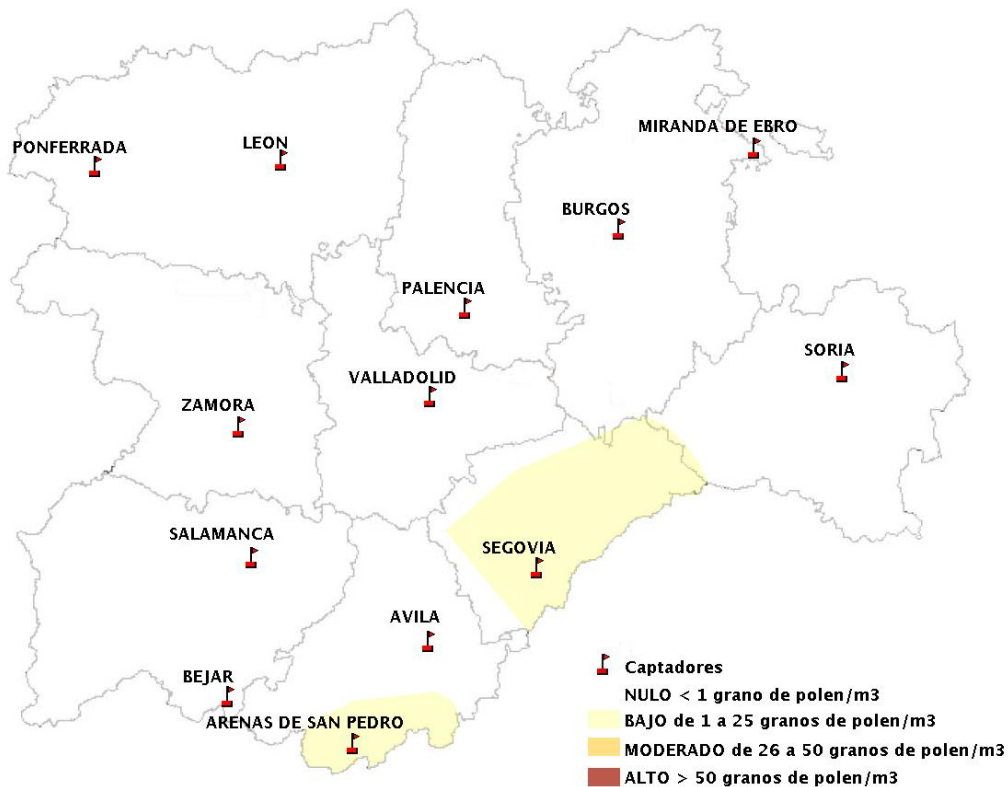

(ORDEN SAN/417/2010, de 26 marzo, por la que se crea el Registro Aerobiológico de Castilla y León.)

Mapa de previsión de Niveles de Polen:URTICACEAE del Jueves 8-10-20 al Domingo 11-10-20

Mapa de previsión de Niveles de Polen:PLATANUS del Jueves 8-10-20 al Domingo 11-10-20

Mapa de previsión de Niveles de Polen:POACEAE del Jueves 8-10-20 al Domingo 11-10-20

Mapa de previsión de Niveles de Polen:OLEA del Jueves 8-10-20 al Domingo 11-10-20

Mapa de previsión de Niveles de Polen:RUMEX del Jueves 8-10-20 al Domingo 11-10-20