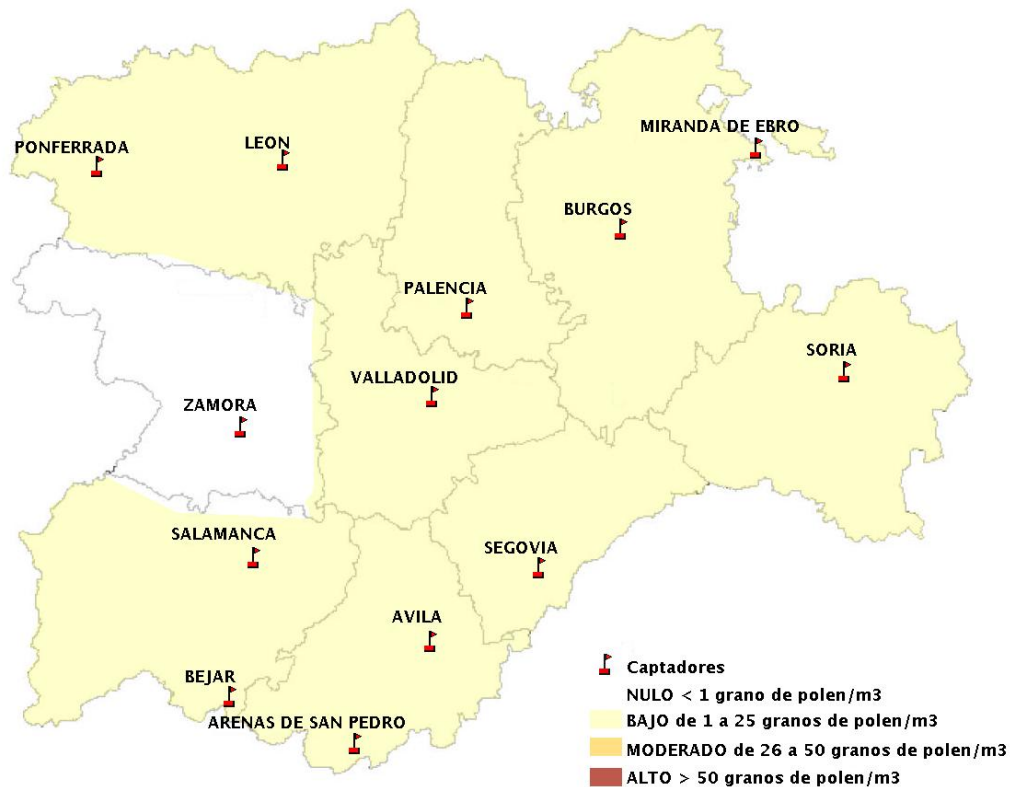

INFORME DE PREVISIONES DE NIVELES DE POLEN

08/10/2020

Los datos reflejados en los siguientes mapas y ficha de previsión para el fin de semana de los niveles de polen de los tipos polínicos más alergénicos, de cada estación de medida, han sido aportados por el Registro Aerobiológico de Castilla y León.

(ORDEN SAN/417/2010, de 26 marzo, por la que se crea el Registro Aerobiológico de Castilla y León.)

Mapa de previsión de Niveles de Polen:URTICACEAE del Jueves 8-10-20 al Domingo 11-10-20

Mapa de previsión de Niveles de Polen:PLATANUS del Jueves 8-10-20 al Domingo 11-10-20