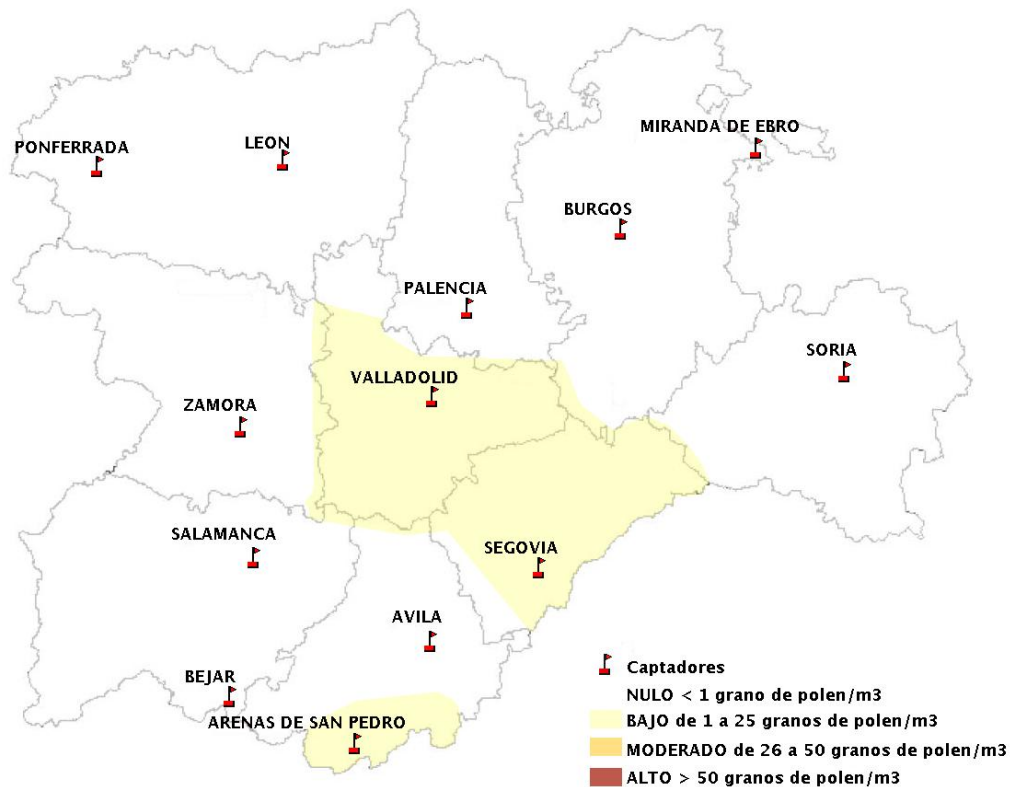

INFORME DE PREVISIONES DE NIVELES DE POLEN

21/01/2021

Los datos reflejados en los siguientes mapas y ficha de previsión para el fin de semana de los niveles de polen de los tipos polínicos más alergénicos, de cada estación de medida, han sido aportados por el Registro Aerobiológico de Castilla y León.

(ORDEN SAN/417/2010, de 26 marzo, por la que se crea el Registro Aerobiológico de Castilla y León.)

Mapa de previsión de Niveles de Polen:URTICACEAE del Jueves 21-1-21 al Domingo 24-1-21