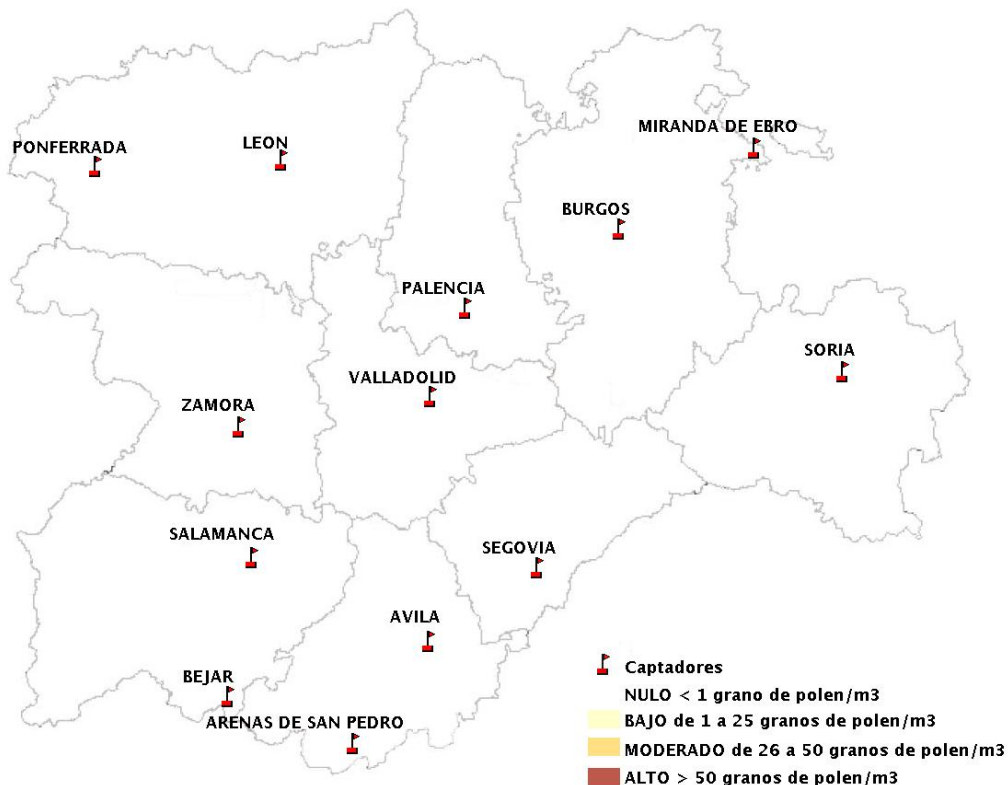

INFORME DE PREVISIONES DE NIVELES DE POLEN

21/01/2021

Los datos reflejados en los siguientes mapas y ficha de previsión para el fin de semana de los niveles de polen de los tipos polínicos más alergénicos, de cada estación de medida, han sido aportados por el Registro Aerobiológico de Castilla y León.

Mapa de previsión de Niveles de Polen:POACEAE del Jueves 21-1-21 al Domingo 24-1-21

Mapa de previsión de Niveles de Polen:OLEA del Jueves 21-1-21 al Domingo 24-1-21

Mapa de previsión de Niveles de Polen:RUMEX del Jueves 21-1-21 al Domingo 24-1-21