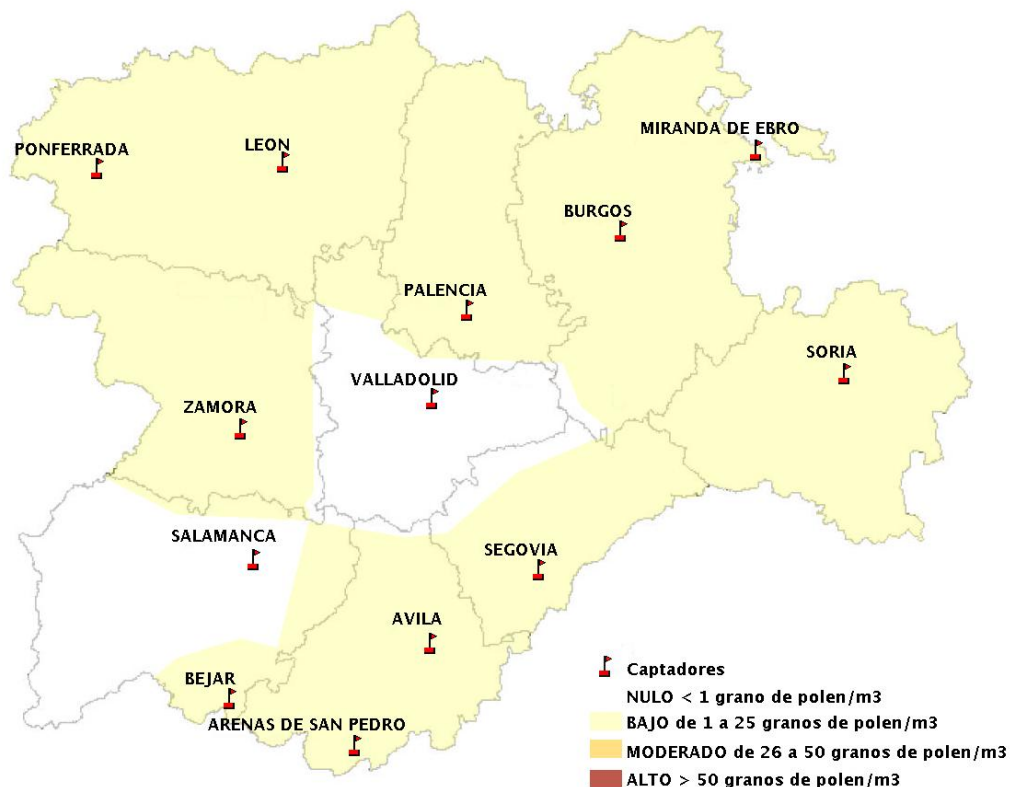

Mapa de previsión de Niveles de Polen:POACEAE del Jueves 21-1-21 al Domingo 24-1-21

Mapa de previsión de Niveles de Polen:OLEA del Jueves 21-1-21 al Domingo 24-1-21

Mapa de previsión de Niveles de Polen:RUMEX del Jueves 21-1-21 al Domingo 24-1-21

Mapa de previsión de Niveles de Polen:CUPRESSACEAE del Jueves 21-1-21 al Domingo 24-1-21

Mapa de previsión de Niveles de Polen:PLANTAGO del Jueves 21-1-21 al Domingo 24-1-21

FICHA PREVISIONES DE NIVELES DE POLEN SEMANALES

Previsiones de niveles de polen del Jueves 21-1-21 al Domingo 24-1-21

ESTACIÓN DE MEDICIÓN	CATEGORIAS POLÍNICAS						
	Grupo 2	Grupo 1	Grupo 4	Grupo 2	Grupo 4	Grupo 2	Grupo 4
	TIPO POLÍNICO						
	Plántago (LLANTEN)	Urticaceae (ORTIGA, PARIETARIA, PELOSILLA)	Platanus (PLÁTANO DE SOMBRA)	Poaceae (GRAMÍNEAS)	Olea (OLIVO)	Rumex (ACEDERAS)	Cupressaceae (CIPRÉS, ENEBRO, SABINA)
ARENAS DE SAN PEDRO	NULO	BAJO	NULO	BAJO	NULO	NULO	BAJO
AVILA	NULO	NULO	NULO	NULO	NULO	NULO	BAJO
BEJAR	NULO	NULO	NULO	BAJO	NULO	NULO	BAJO
BURGOS	NULO	NULO	NULO	BAJO	NULO	NULO	BAJO
LEON	NULO	NULO	NULO	NULO	NULO	NULO	BAJO
MIRANDA DE EBRO	NULO	NULO	NULO	NULO	NULO	NULO	BAJO
PALENCIA	NULO	NULO	NULO	NULO	NULO	NULO	BAJO
PONFERRADA	NULO	NULO	NULO	BAJO	NULO	NULO	BAJO
SALAMANCA	NULO	NULO	NULO	NULO	NULO	NULO	NULO
SEGOVIA	NULO	BAJO	NULO	BAJO	NULO	NULO	BAJO
SORIA	NULO	NULO	NULO	NULO	NULO	NULO	BAJO
VALLADOLID	NULO	BAJO	NULO	NULO	NULO	NULO	NULO
ZAMORA	NULO	NULO	NULO	NULO	NULO	NULO	BAJO