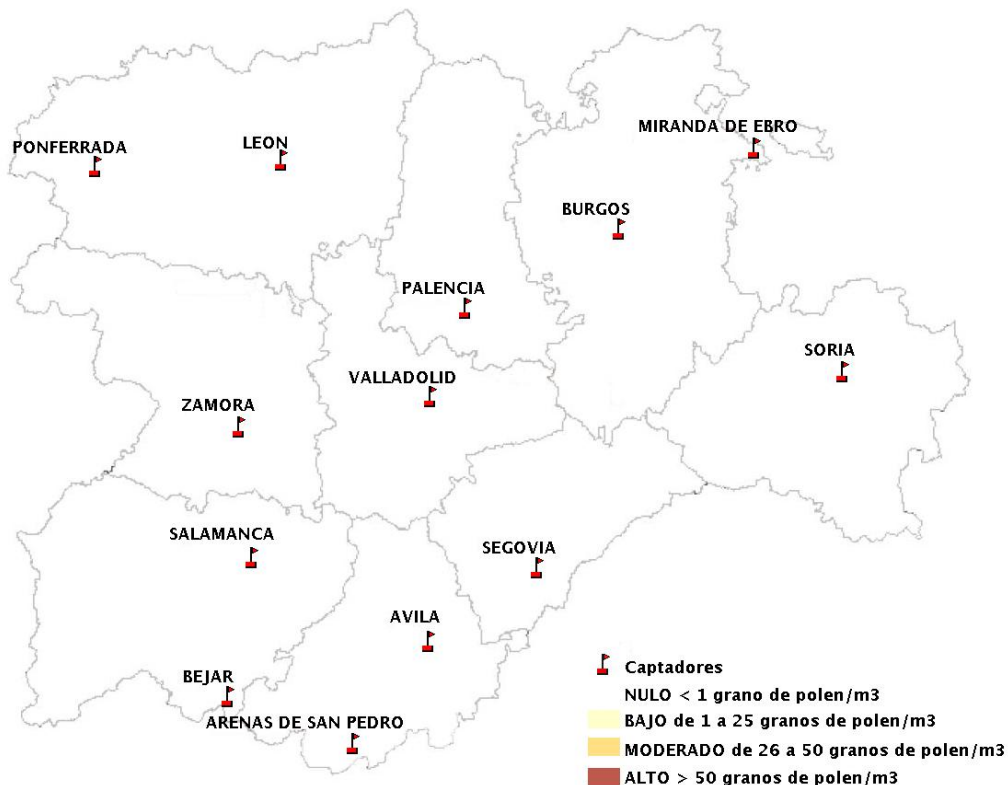

(ORDEN SAN/417/2010, de 26 marzo, por la que se crea el Registro Aerobiológico de Castilla y León.)

Mapa de previsión de Niveles de Polen:URTICACEAE del Jueves 21-1-21 al Domingo 24-1-21

Mapa de previsión de Niveles de Polen:PLATANUS del Jueves 21-1-21 al Domingo 24-1-21

Mapa de previsión de Niveles de Polen:POACEAE del Jueves 21-1-21 al Domingo 24-1-21

Mapa de previsión de Niveles de Polen:OLEA del Jueves 21-1-21 al Domingo 24-1-21

Mapa de previsión de Niveles de Polen:RUMEX del Jueves 21-1-21 al Domingo 24-1-21