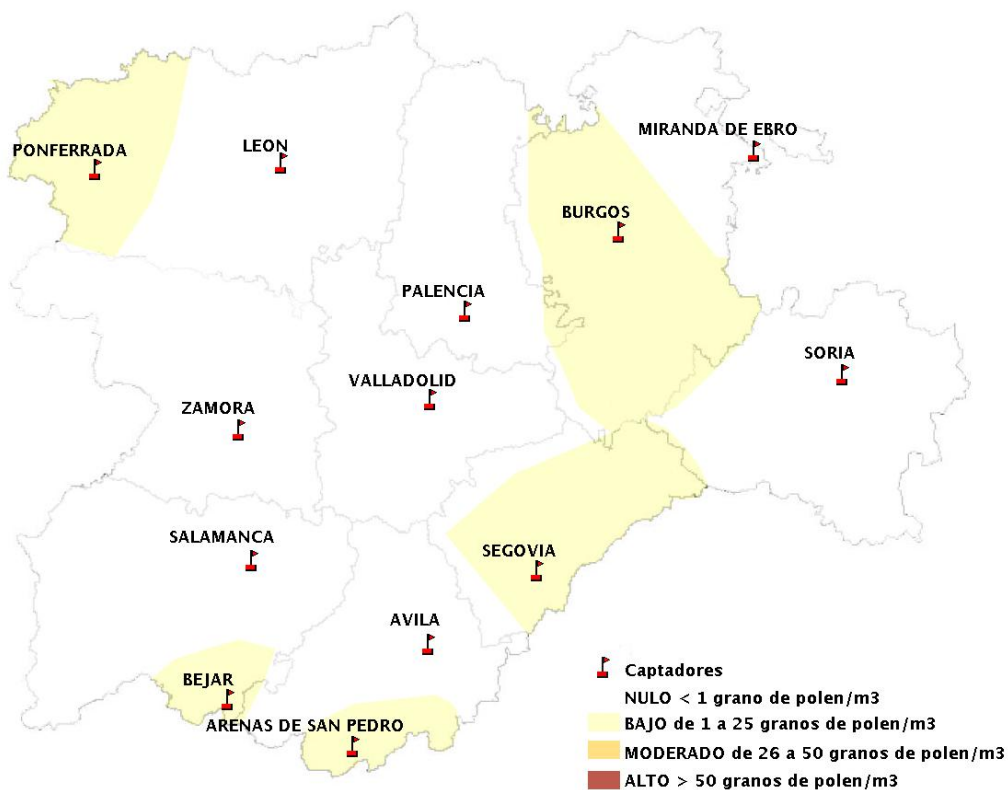

(ORDEN SAN/417/2010, de 26 marzo, por la que se crea el Registro Aerobiológico de Castilla y León.)

Mapa de previsión de Niveles de Polen:URTICACEAE del Jueves 21-1-21 al Domingo 24-1-21

Mapa de previsión de Niveles de Polen:PLATANUS del Jueves 21-1-21 al Domingo 24-1-21

Mapa de previsión de Niveles de Polen:POACEAE del Jueves 21-1-21 al Domingo 24-1-21

Mapa de previsión de Niveles de Polen:OLEA del Jueves 21-1-21 al Domingo 24-1-21

Mapa de previsión de Niveles de Polen:RUMEX del Jueves 21-1-21 al Domingo 24-1-21