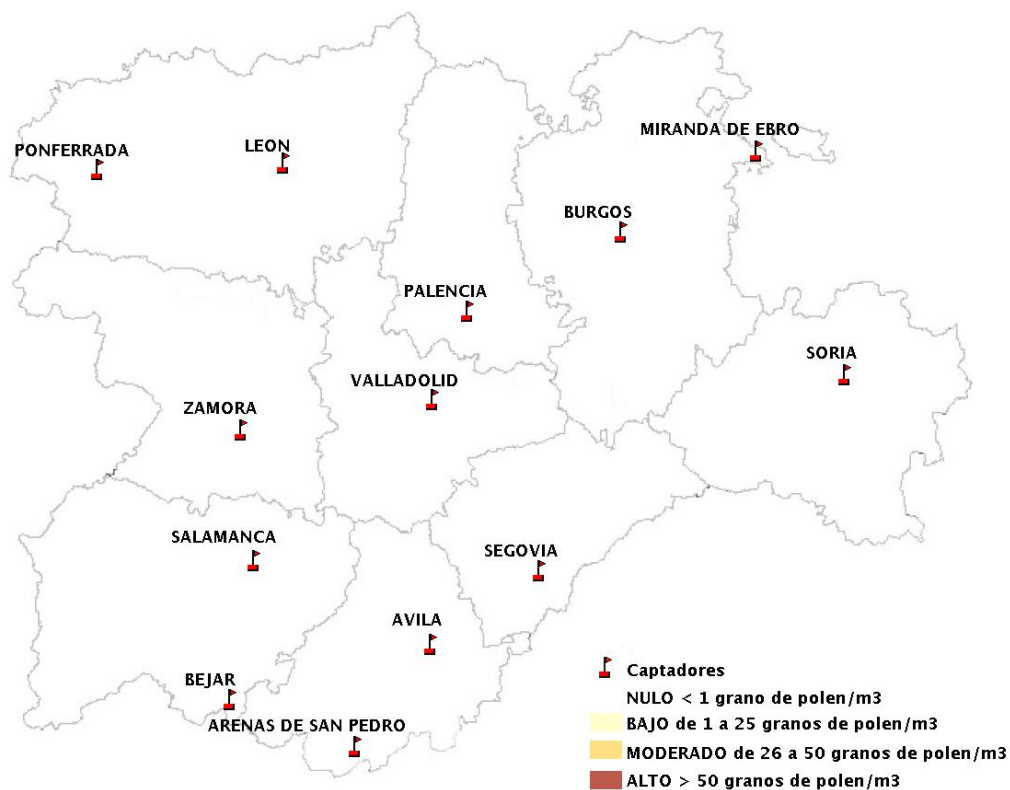

Mapa de previsión de Niveles de Polen:POACEAE del Jueves 21-1-21 al Domingo 24-1-21

Mapa de previsión de Niveles de Polen:OLEA del Jueves 21-1-21 al Domingo 24-1-21

Mapa de previsión de Niveles de Polen:RUMEX del Jueves 21-1-21 al Domingo 24-1-21

Mapa de previsión de Niveles de Polen:CUPRESSACEAE del Jueves 21-1-21 al Domingo 24-1-21

Mapa de previsión de Niveles de Polen:PLANTAGO del Jueves 21-1-21 al Domingo 24-1-21

FICHA PREVISIONES DE NIVELES DE POLEN SEMANALES

Previsiones de niveles de polen del Jueves 21-1-21 al Domingo 24-1-21

ESTACIÓN DE MEDICIÓN	CATEGORIAS POLÍNICAS						
	Grupo 2	Grupo 1	Grupo 4	Grupo 2	Grupo 4	Grupo 2	Grupo 4
	TIPO POLÍNICO						
	Plántago (LLANTEN)	Urticaceae (ORTIGA, PARIETARIA, PELOSILLA)	Platanus (PLÁTANO DE SOMBRA)	Poaceae (GRAMÍNEAS)	Olea (OLIVO)	Rumex (ACEDERAS)	Cupressaceae (CIPRÉS, ENEBRO, SABINA)
ARENAS DE SAN PEDRO	NULO	BAJO	NULO	BAJO	NULO	NULO	BAJO
AVILA	NULO	NULO	NULO	NULO	NULO	NULO	BAJO
BEJAR	NULO	NULO	NULO	BAJO	NULO	NULO	BAJO
BURGOS	NULO	NULO	NULO	BAJO	NULO	NULO	BAJO
LEON	NULO	NULO	NULO	NULO	NULO	NULO	BAJO
MIRANDA DE EBRO	NULO	NULO	NULO	NULO	NULO	NULO	BAJO
PALENCIA	NULO	NULO	NULO	NULO	NULO	NULO	BAJO
PONFERRADA	NULO	NULO	NULO	BAJO	NULO	NULO	BAJO
SALAMANCA	NULO	NULO	NULO	NULO	NULO	NULO	NULO
SEGOVIA	NULO	BAJO	NULO	BAJO	NULO	NULO	BAJO
SORIA	NULO	NULO	NULO	NULO	NULO	NULO	BAJO
VALLADOLID	NULO	BAJO	NULO	NULO	NULO	NULO	NULO
ZAMORA	NULO	NULO	NULO	NULO	NULO	NULO	BAJO