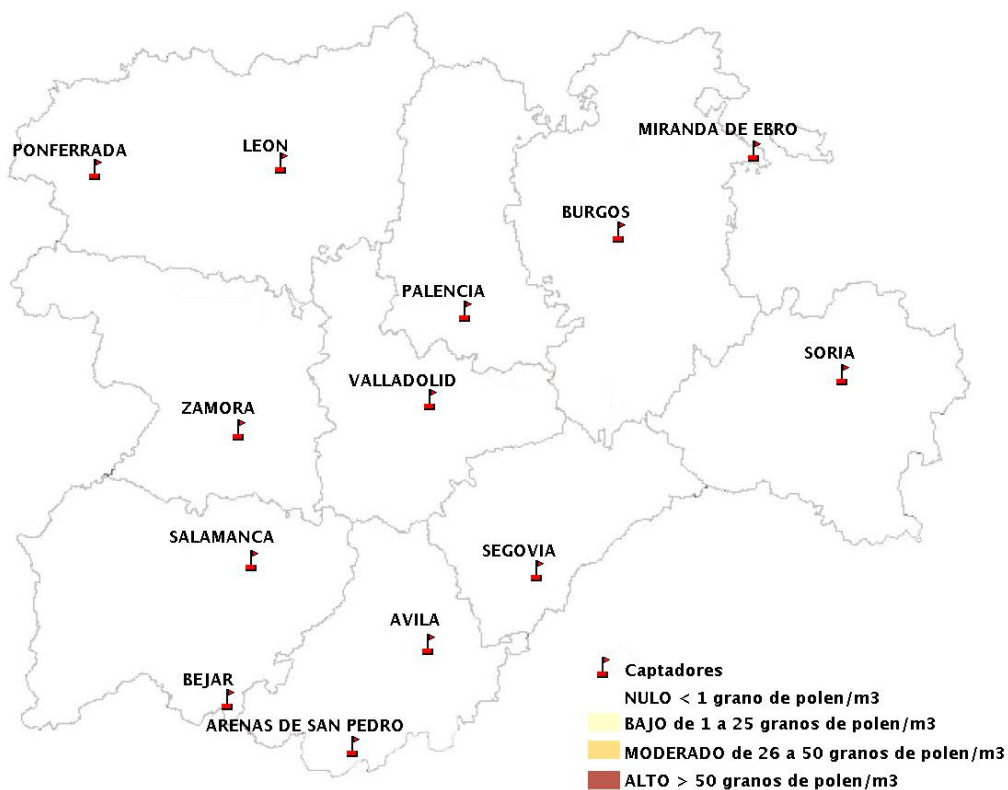

(ORDEN SAN/417/2010, de 26 marzo, por la que se crea el Registro Aerobiológico de Castilla y León.)

Mapa de previsión de Niveles de Polen:URTICACEAE del Jueves 21-1-21 al Domingo 24-1-21

Mapa de previsión de Niveles de Polen:PLATANUS del Jueves 21-1-21 al Domingo 24-1-21

Mapa de previsión de Niveles de Polen:POACEAE del Jueves 21-1-21 al Domingo 24-1-21

Mapa de previsión de Niveles de Polen:OLEA del Jueves 21-1-21 al Domingo 24-1-21

Mapa de previsión de Niveles de Polen:RUMEX del Jueves 21-1-21 al Domingo 24-1-21