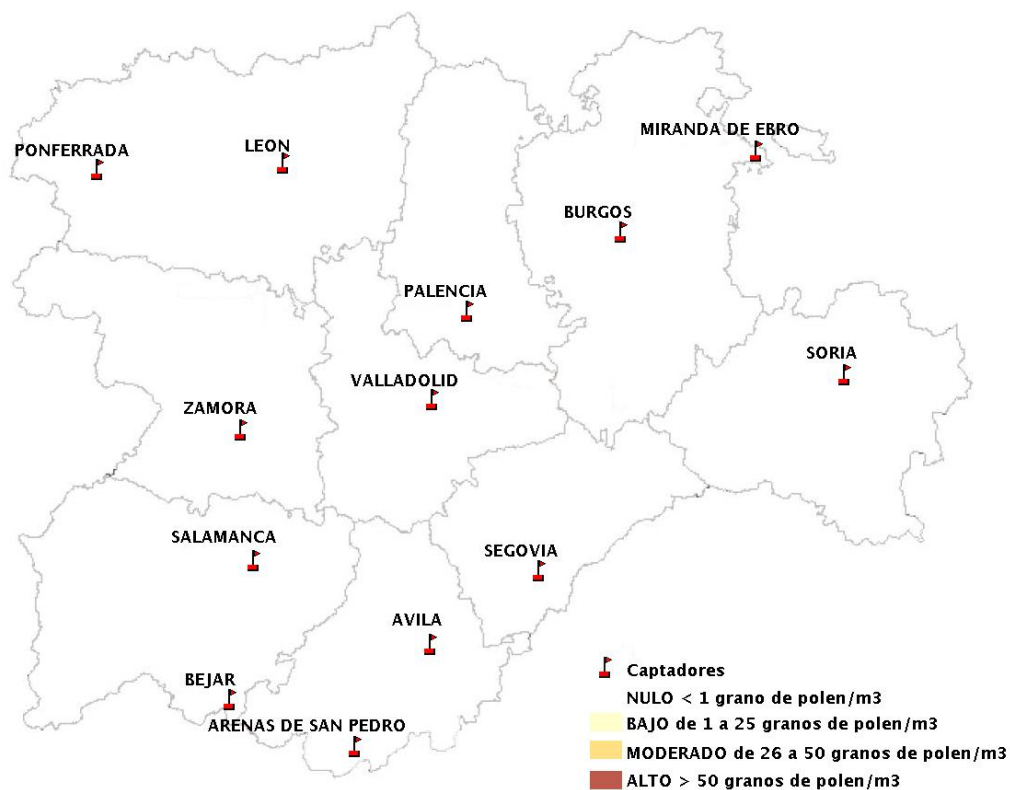

Mapa de previsión de Niveles de Polen:POACEAE del Jueves 4-2-21 al Domingo 7-2-21

Mapa de previsión de Niveles de Polen:OLEA del Jueves 4-2-21 al Domingo 7-2-21

Mapa de previsión de Niveles de Polen:RUMEX del Jueves 4-2-21 al Domingo 7-2-21

Mapa de previsión de Niveles de Polen:CUPRESSACEAE del Jueves 4-2-21 al Domingo 7-2-21

Mapa de previsión de Niveles de Polen:PLANTAGO del Jueves 4-2-21 al Domingo 7-2-21

FICHA PREVISIONES DE NIVELES DE POLEN SEMANALES

Previsiones de niveles de polen del Jueves 4-2-21 al Domingo 7-2-21

ESTACIÓN DE MEDICIÓN	CATEGORIAS POLÍNICAS						
	Grupo 2	Grupo 1	Grupo 4	Grupo 2	Grupo 4	Grupo 2	Grupo 4
	TIPO POLÍNICO						
	Plántago (LLANTEN)	Urticaceae (ORTIGA, PARIETARIA, PELOSILLA)	Platanus (PLÁTANO DE SOMBRA)	Poaceae (GRAMÍNEAS)	Olea (OLIVO)	Rumex (ACEDERAS)	Cupressaceae (CIPRÉS, ENEBRO, SABINA)
ARENAS DE SAN PEDRO	NULO	BAJO	NULO	BAJO	NULO	BAJO	BAJO
AVILA	NULO	NULO	NULO	BAJO	NULO	NULO	BAJO
BEJAR	NULO	BAJO	NULO	BAJO	NULO	NULO	BAJO
BURGOS	NULO	NULO	NULO	BAJO	NULO	NULO	BAJO
LEON	NULO	BAJO	NULO	BAJO	NULO	NULO	BAJO
MIRANDA DE EBRO	NULO	NULO	NULO	BAJO	NULO	NULO	BAJO
PALENCIA	NULO	NULO	NULO	BAJO	NULO	NULO	BAJO
PONFERRADA	NULO	BAJO	NULO	BAJO	NULO	NULO	BAJO
SALAMANCA	NULO	BAJO	NULO	BAJO	NULO	NULO	BAJO
SEGOVIA	NULO	NULO	NULO	BAJO	NULO	NULO	BAJO
SORIA	NULO	NULO	NULO	BAJO	NULO	NULO	BAJO
VALLADOLID	NULO	BAJO	NULO	BAJO	NULO	NULO	BAJO
ZAMORA	NULO	BAJO	NULO	BAJO	NULO	NULO	BAJO