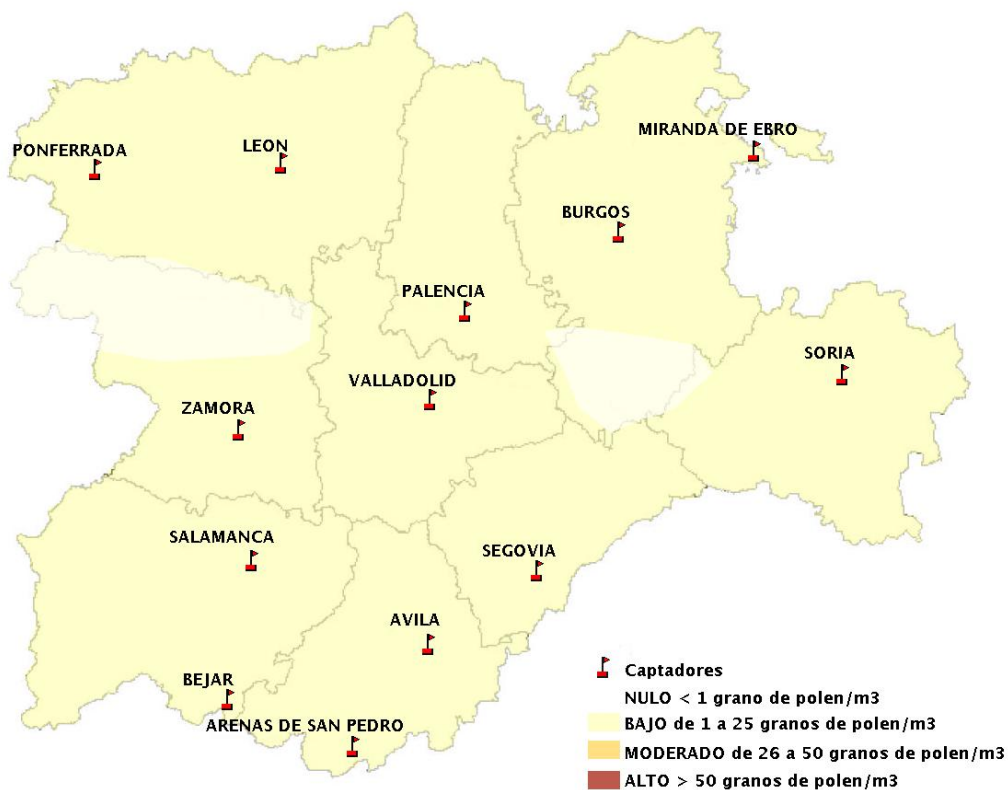

(ORDEN SAN/417/2010, de 26 marzo, por la que se crea el Registro Aerobiológico de Castilla y León.)

Mapa de previsión de Niveles de Polen:URTICACEAE del Jueves 4-2-21 al Domingo 7-2-21

Mapa de previsión de Niveles de Polen:PLATANUS del Jueves 4-2-21 al Domingo 7-2-21

Mapa de previsión de Niveles de Polen:POACEAE del Jueves 4-2-21 al Domingo 7-2-21

Mapa de previsión de Niveles de Polen:OLEA del Jueves 4-2-21 al Domingo 7-2-21

Mapa de previsión de Niveles de Polen:RUMEX del Jueves 4-2-21 al Domingo 7-2-21