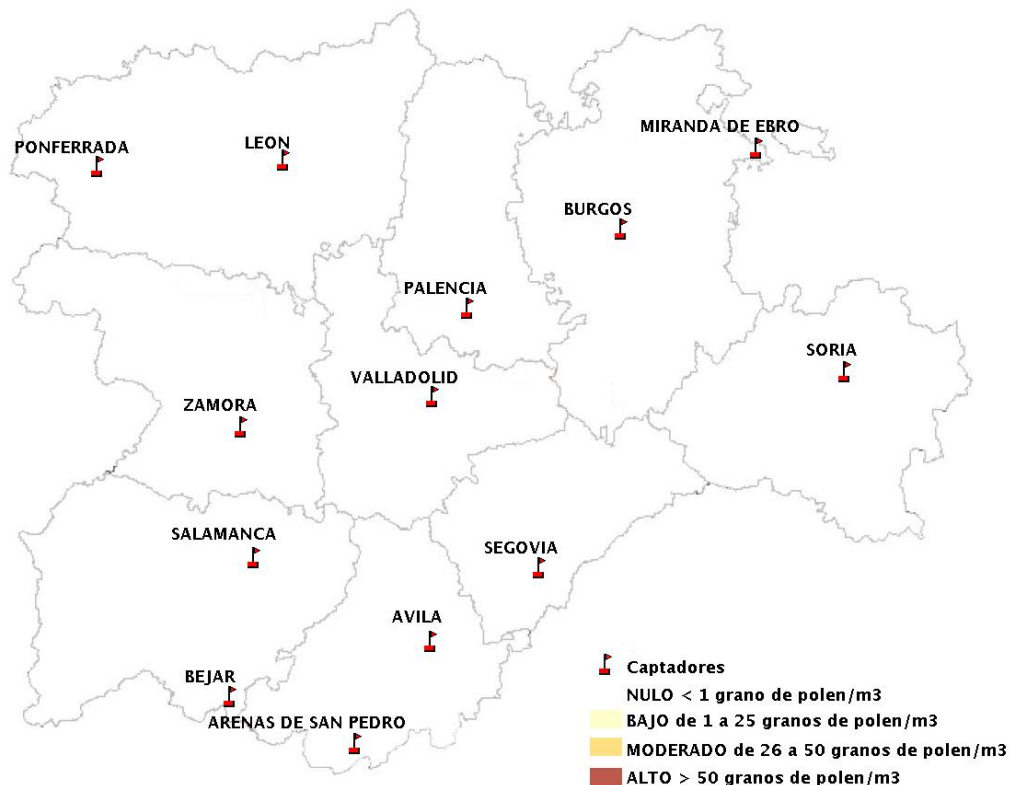

(ORDEN SAN/417/2010, de 26 marzo, por la que se crea el Registro Aerobiológico de Castilla y León.)

Mapa de previsión de Niveles de Polen:URTICACEAE del Jueves 4-2-21 al Domingo 7-2-21

Mapa de previsión de Niveles de Polen:PLATANUS del Jueves 4-2-21 al Domingo 7-2-21

Mapa de previsión de Niveles de Polen:POACEAE del Jueves 4-2-21 al Domingo 7-2-21

Mapa de previsión de Niveles de Polen:OLEA del Jueves 4-2-21 al Domingo 7-2-21

Mapa de previsión de Niveles de Polen:RUMEX del Jueves 4-2-21 al Domingo 7-2-21