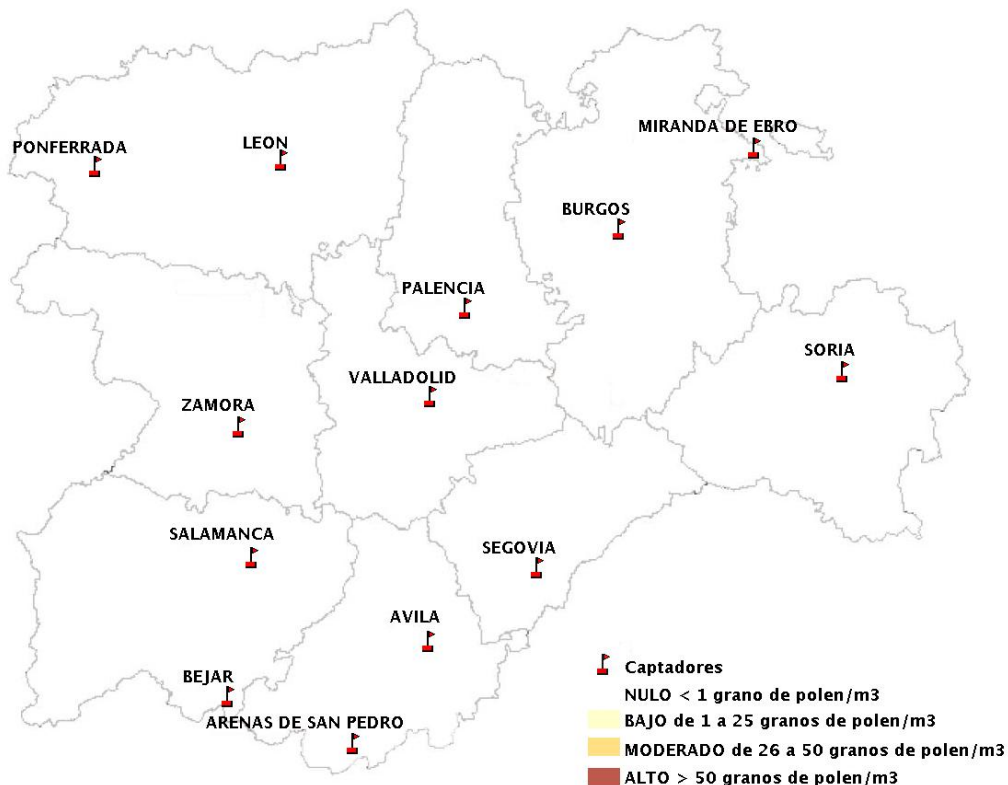

Mapa de previsión de Niveles de Polen:PLATANUS del Jueves 4-2-21 al Domingo 7-2-21