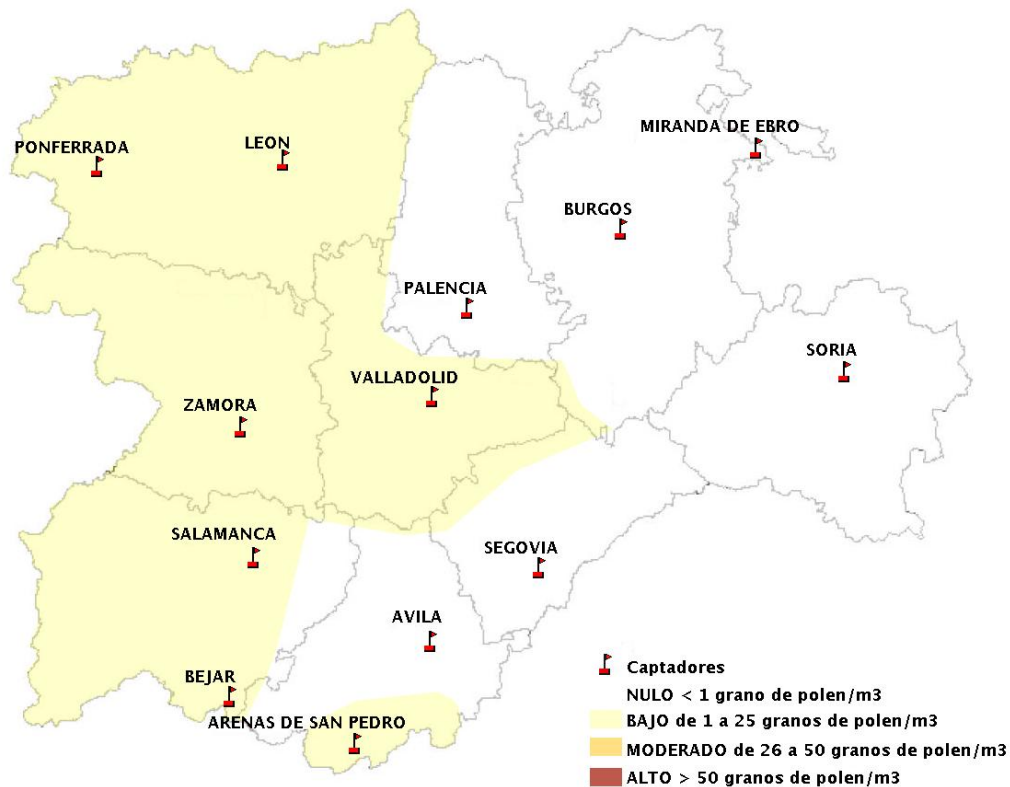

INFORME DE PREVISIONES DE NIVELES DE POLEN

04/02/2021

Los datos reflejados en los siguientes mapas y ficha de previsión para el fin de semana de los niveles de polen de los tipos polínicos más alergénicos, de cada estación de medida, han sido aportados por el Registro Aerobiológico de Castilla y León.

(ORDEN SAN/417/2010, de 26 marzo, por la que se crea el Registro Aerobiológico de Castilla y León.)

Mapa de previsión de Niveles de Polen:URTICACEAE del Jueves 4-2-21 al Domingo 7-2-21