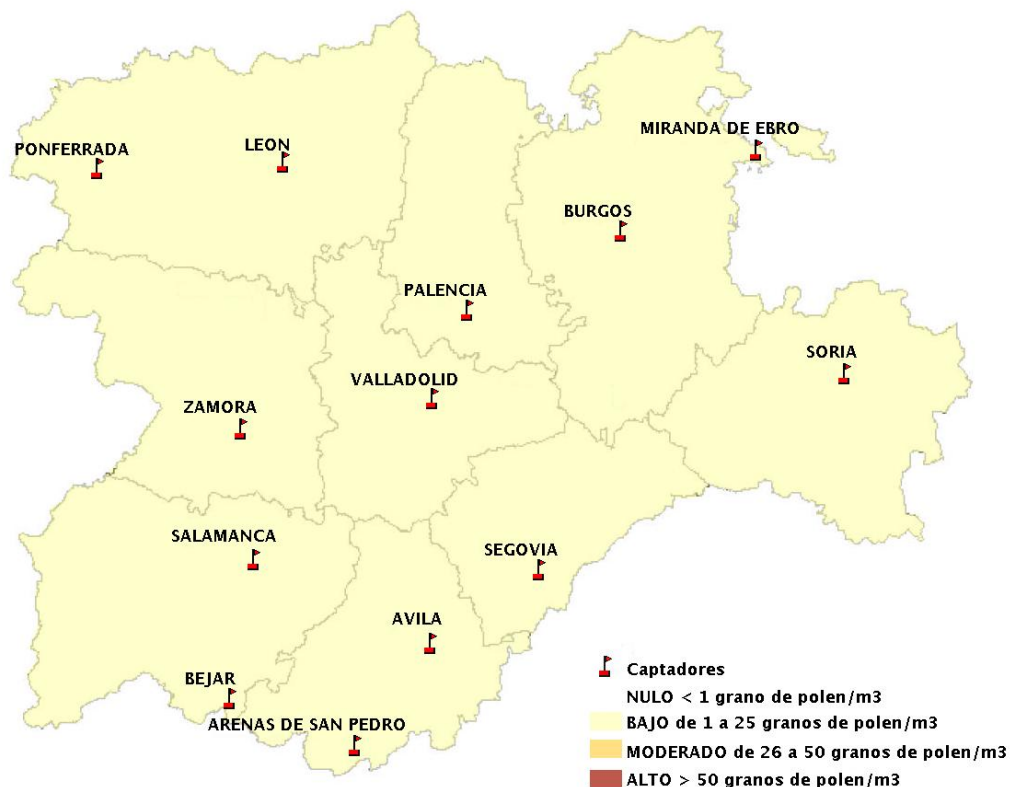

Mapa de previsión de Niveles de Polen:POACEAE del Jueves 4-2-21 al Domingo 7-2-21

Mapa de previsión de Niveles de Polen:OLEA del Jueves 4-2-21 al Domingo 7-2-21

Mapa de previsión de Niveles de Polen:RUMEX del Jueves 4-2-21 al Domingo 7-2-21

Mapa de previsión de Niveles de Polen:CUPRESSACEAE del Jueves 4-2-21 al Domingo 7-2-21

Mapa de previsión de Niveles de Polen:PLANTAGO del Jueves 4-2-21 al Domingo 7-2-21

FICHA PREVISIONES DE NIVELES DE POLEN SEMANALES