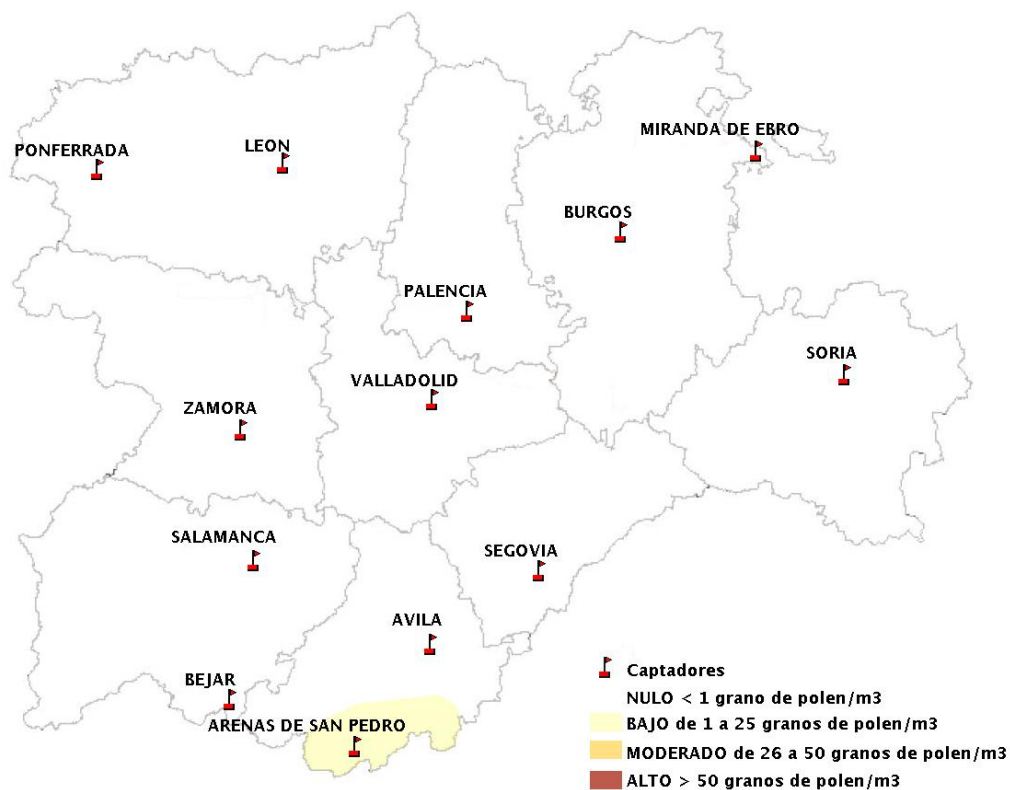

(ORDEN SAN/417/2010, de 26 marzo, por la que se crea el Registro Aerobiológico de Castilla y León.)

Mapa de previsión de Niveles de Polen:URTICACEAE del Jueves 4-2-21 al Domingo 7-2-21

Mapa de previsión de Niveles de Polen:PLATANUS del Jueves 4-2-21 al Domingo 7-2-21

Mapa de previsión de Niveles de Polen:POACEAE del Jueves 4-2-21 al Domingo 7-2-21

Mapa de previsión de Niveles de Polen:OLEA del Jueves 4-2-21 al Domingo 7-2-21

Mapa de previsión de Niveles de Polen:RUMEX del Jueves 4-2-21 al Domingo 7-2-21