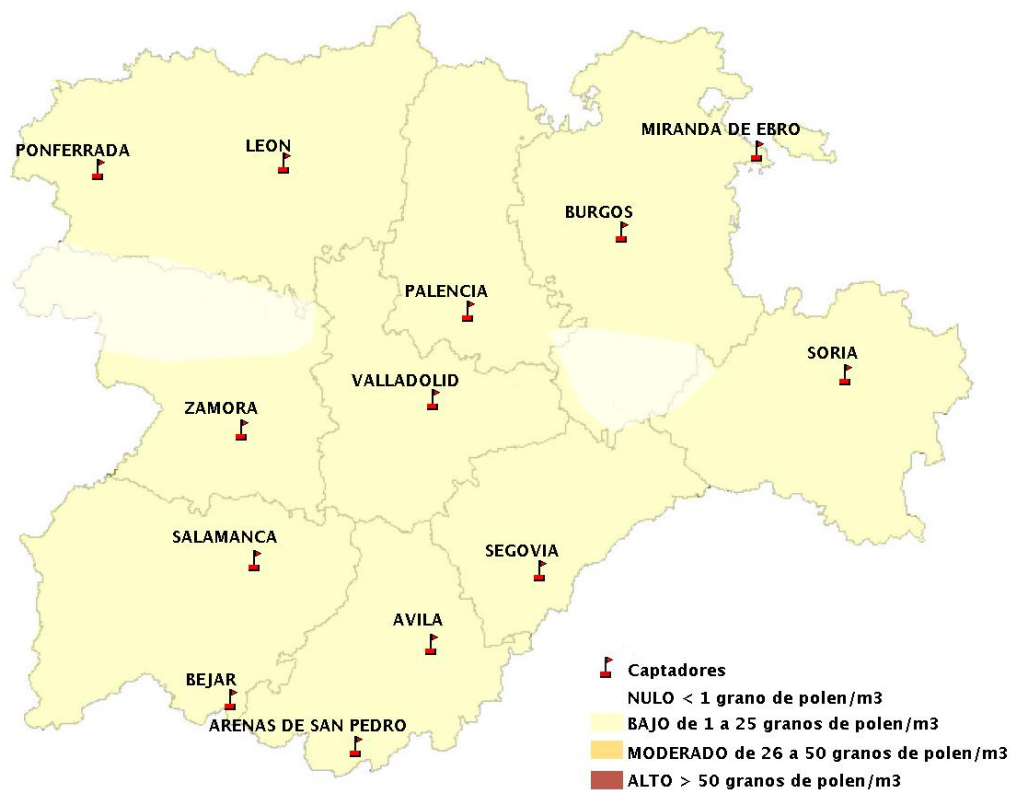

(ORDEN SAN/417/2010, de 26 marzo, por la que se crea el Registro Aerobiológico de Castilla y León.)

Mapa de previsión de Niveles de Polen:URTICACEAE del Jueves 8-4-21 al Domingo 11-4-21

Mapa de previsión de Niveles de Polen:PLATANUS del Jueves 8-4-21 al Domingo 11-4-21

Mapa de previsión de Niveles de Polen:POACEAE del Jueves 8-4-21 al Domingo 11-4-21

Mapa de previsión de Niveles de Polen:OLEA del Jueves 8-4-21 al Domingo 11-4-21

Mapa de previsión de Niveles de Polen:RUMEX del Jueves 8-4-21 al Domingo 11-4-21