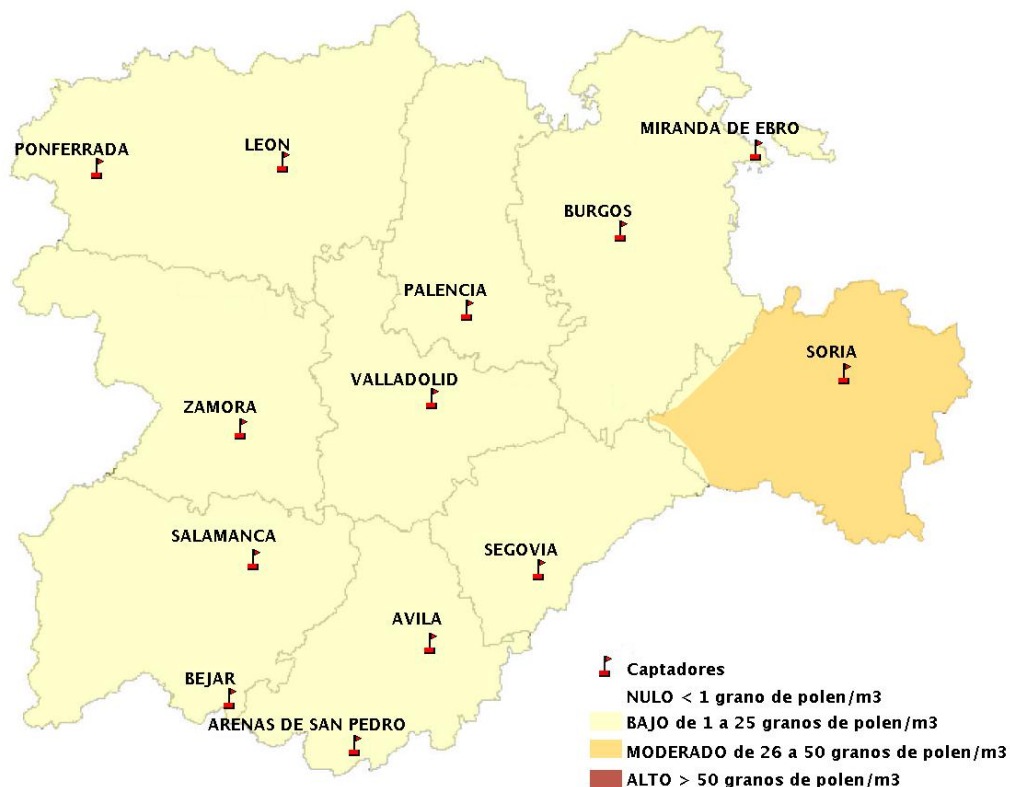

Mapa de previsión de Niveles de Polen:CUPRESSACEAE del Jueves 8-4-21 al Domingo 11-4-21