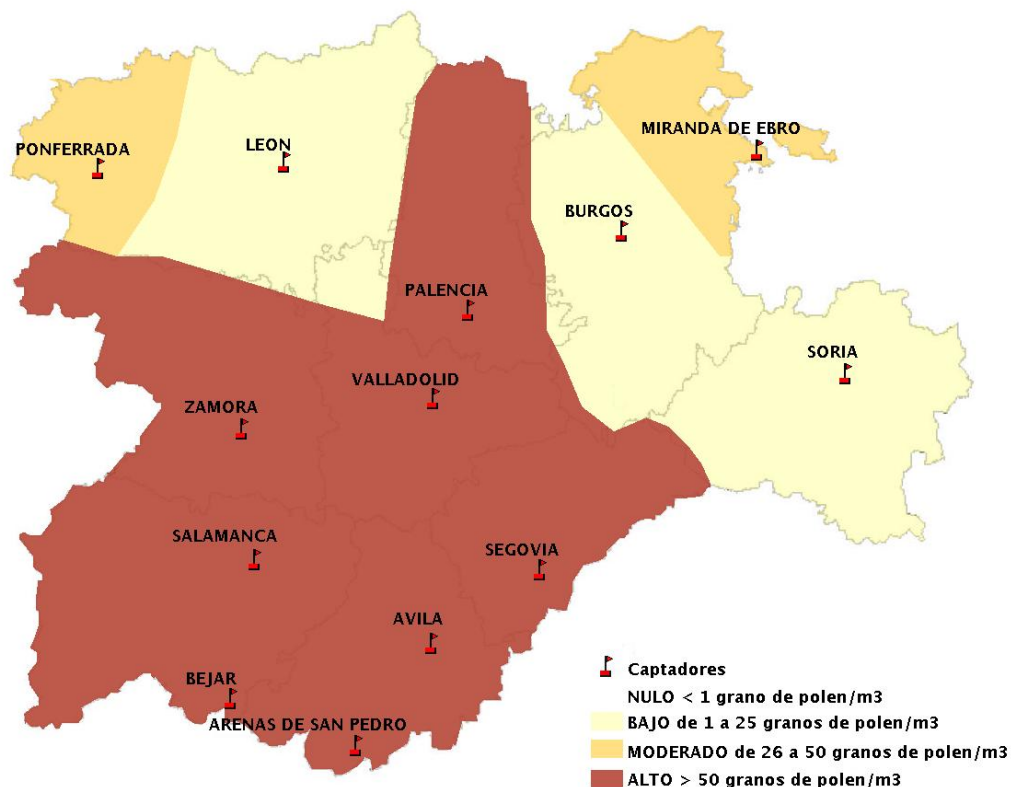

Mapa de previsión de Niveles de Polen:PLATANUS del Jueves 8-4-21 al Domingo 11-4-21