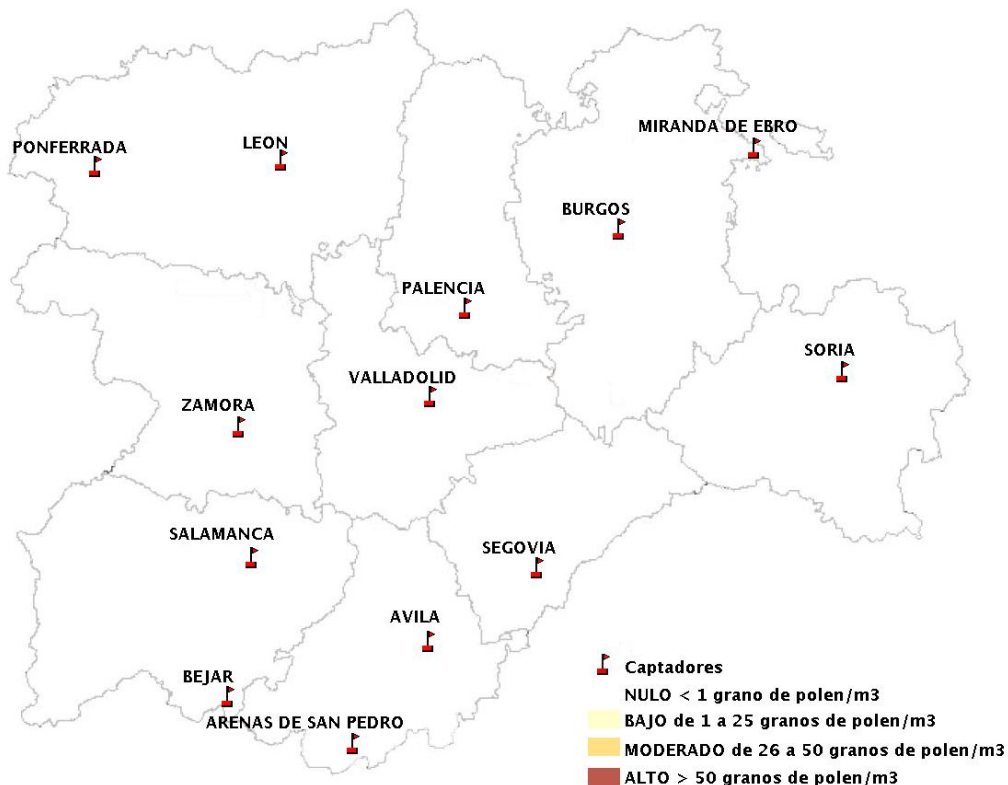

(ORDEN SAN/417/2010, de 26 marzo, por la que se crea el Registro Aerobiológico de Castilla y León.)

Mapa de previsión de Niveles de Polen:URTICACEAE del Jueves 8-4-21 al Domingo 11-4-21

Mapa de previsión de Niveles de Polen:PLATANUS del Jueves 8-4-21 al Domingo 11-4-21

Mapa de previsión de Niveles de Polen:POACEAE del Jueves 8-4-21 al Domingo 11-4-21

Mapa de previsión de Niveles de Polen:OLEA del Jueves 8-4-21 al Domingo 11-4-21

Mapa de previsión de Niveles de Polen:RUMEX del Jueves 8-4-21 al Domingo 11-4-21