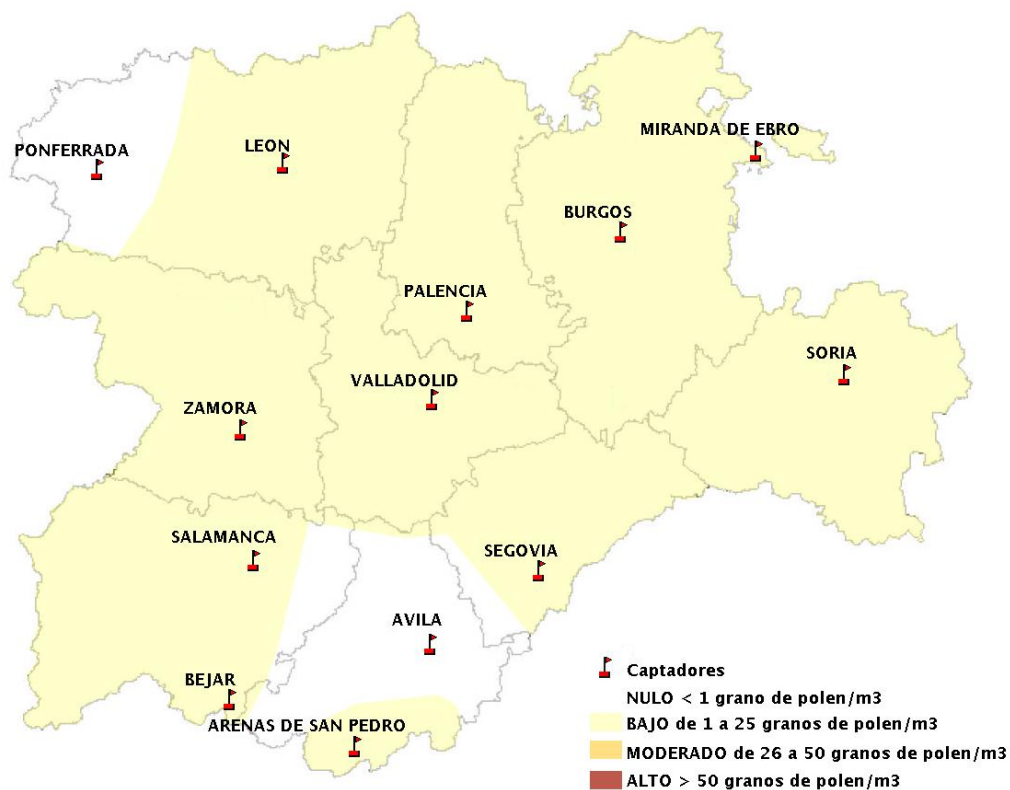

Mapa de previsión de Niveles de Polen:POACEAE del Jueves 8-4-21 al Domingo 11-4-21

Mapa de previsión de Niveles de Polen:OLEA del Jueves 8-4-21 al Domingo 11-4-21

Mapa de previsión de Niveles de Polen:RUMEX del Jueves 8-4-21 al Domingo 11-4-21

Mapa de previsión de Niveles de Polen:CUPRESSACEAE del Jueves 8-4-21 al Domingo 11-4-21

Mapa de previsión de Niveles de Polen:PLANTAGO del Jueves 8-4-21 al Domingo 11-4-21

FICHA PREVISIONES DE NIVELES DE POLEN SEMANALES