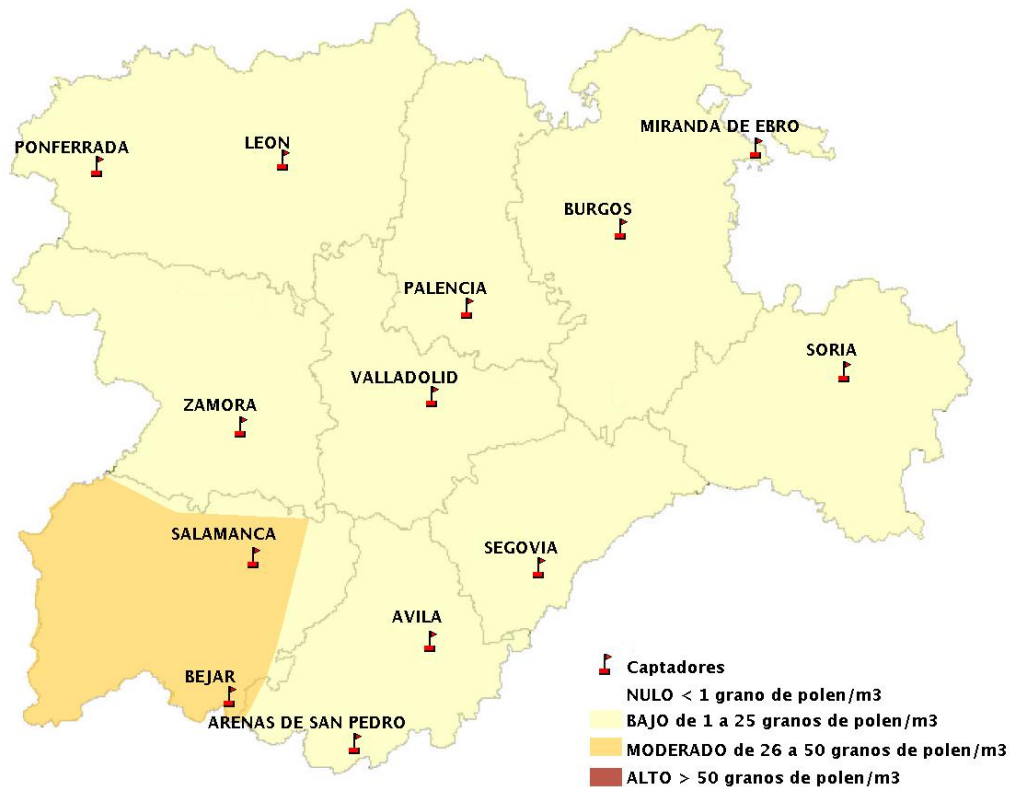

INFORME DE PREVISIONES DE NIVELES DE POLEN

08/04/2021

Los datos reflejados en los siguientes mapas y ficha de previsión para el fin de semana de los niveles de polen de los tipos polínicos más alergénicos, de cada estación de medida, han sido aportados por el Registro Aerobiológico de Castilla y León.

(ORDEN SAN/417/2010, de 26 marzo, por la que se crea el Registro Aerobiológico de Castilla y León.)

Mapa de previsión de Niveles de Polen:URTICACEAE del Jueves 8-4-21 al Domingo 11-4-21