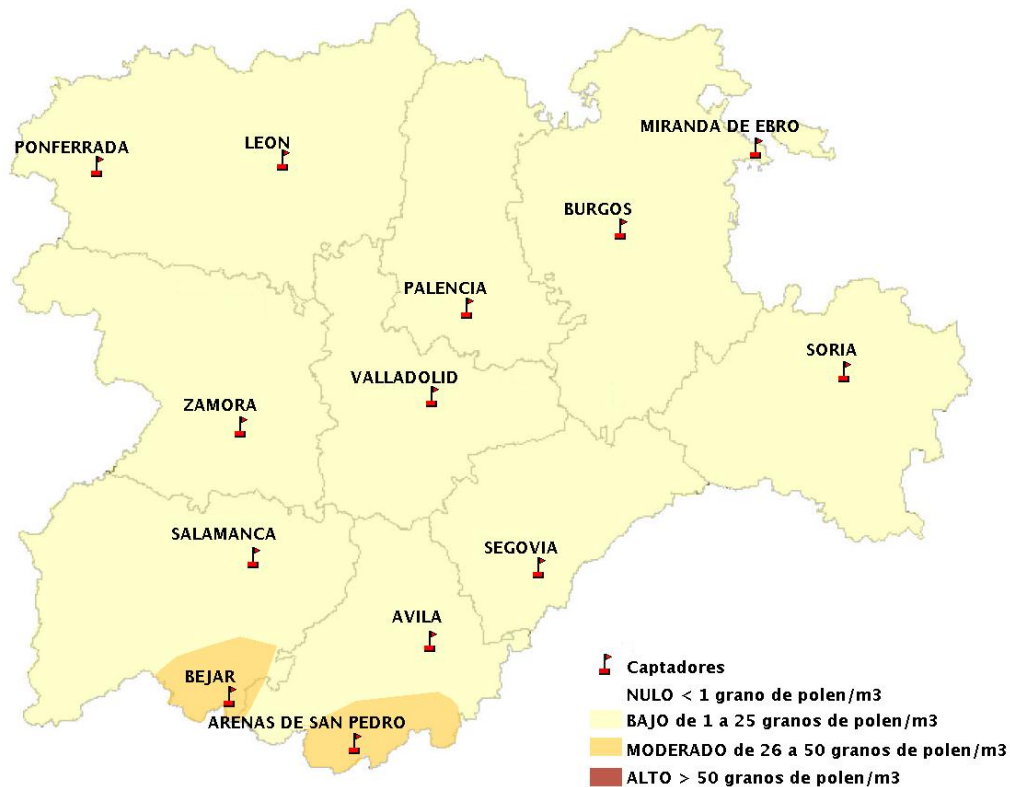

INFORME DE PREVISIONES DE NIVELES DE POLEN

20/05/2021

Los datos reflejados en los siguientes mapas y ficha de previsión para el fin de semana de los niveles de polen de los tipos polínicos más alergénicos, de cada estación de medida, han sido aportados por el Registro Aerobiológico de Castilla y León.

(ORDEN SAN/417/2010, de 26 marzo, por la que se crea el Registro Aerobiológico de Castilla y León.)

Mapa de previsión de Niveles de Polen:URTICACEAE del Jueves 20-5-21 al Domingo 23-5-21