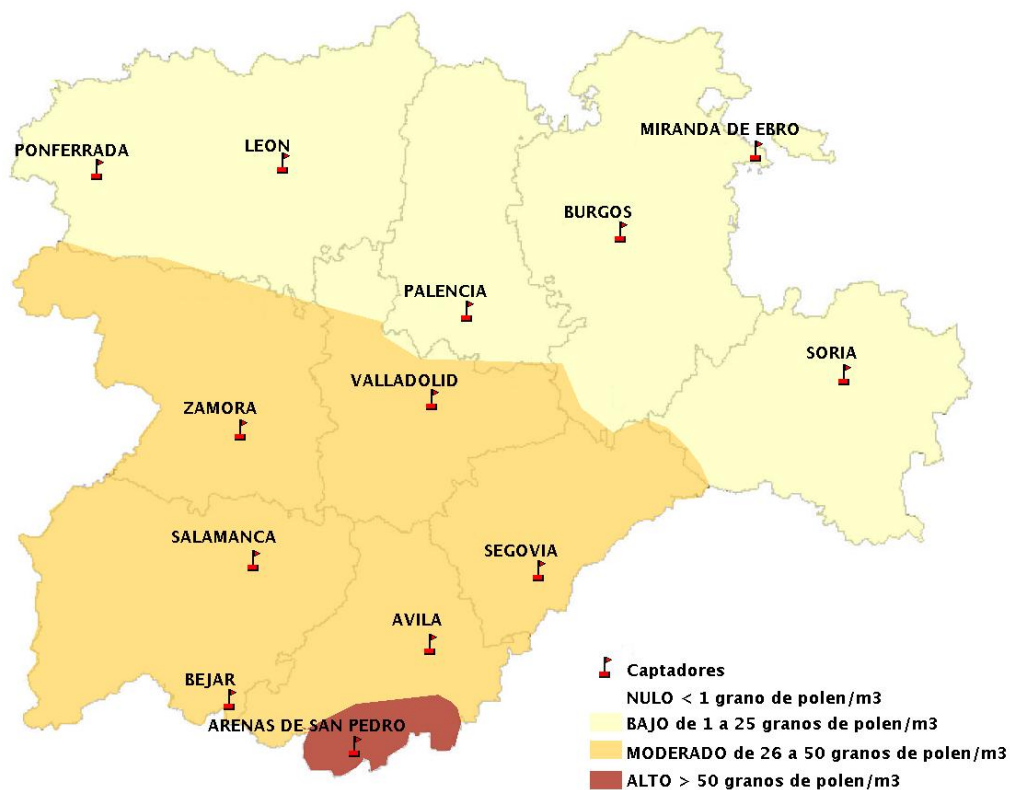

## 20/05/2021

Los datos reflejados en los siguientes mapas y ficha de previsión para el fin de semana de los niveles de polen de los tipos polínicos más alergénicos, de cada estación de medida, han sido aportados por el Registro Aerobiológico de Castilla y León.

(ORDEN SAN/417/2010, de 26 marzo, por la que se crea el Registro Aerobiológico de Castilla y León.)

Mapa de previsión de Niveles de Polen:URTICACEAE del Jueves 20-5-21 al Domingo 23-5-21

Mapa de previsión de Niveles de Polen:PLATANUS del Jueves 20-5-21 al Domingo 23-5-21

Mapa de previsión de Niveles de Polen:POACEAE del Jueves 20-5-21 al Domingo 23-5-21

Mapa de previsión de Niveles de Polen:OLEA del Jueves 20-5-21 al Domingo 23-5-21

Mapa de previsión de Niveles de Polen:RUMEX del Jueves 20-5-21 al Domingo 23-5-21