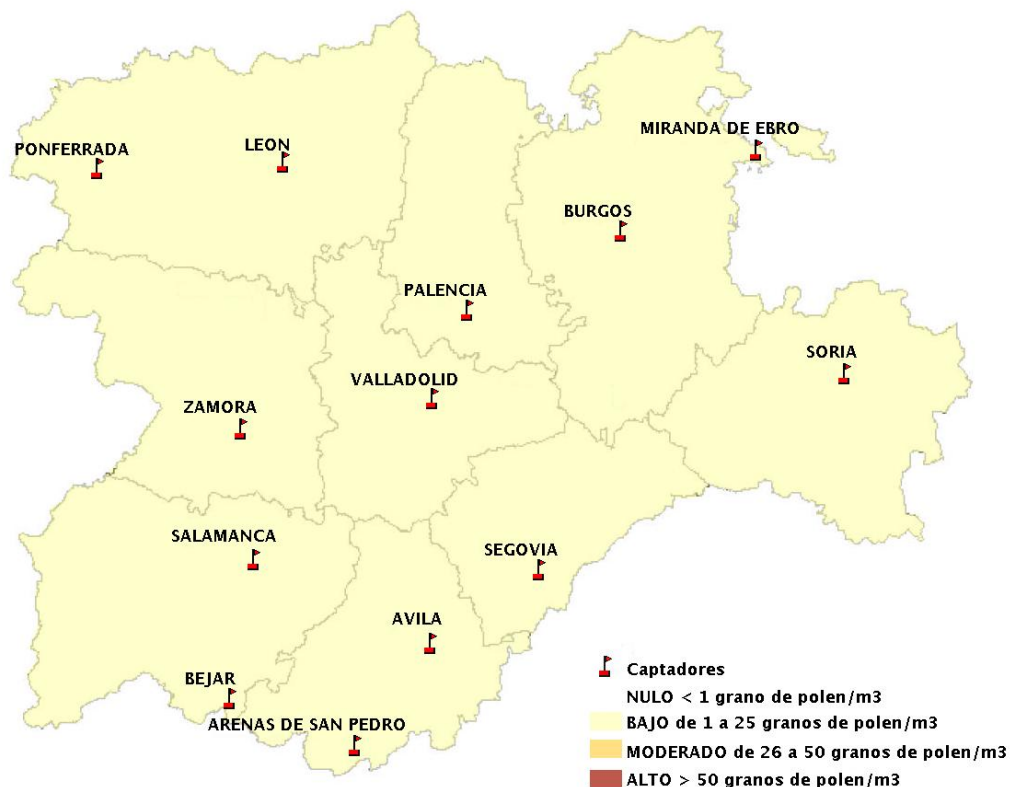

Mapa de previsión de Niveles de Polen:POACEAE del Jueves 20-5-21 al Domingo 23-5-21

Mapa de previsión de Niveles de Polen:OLEA del Jueves 20-5-21 al Domingo 23-5-21

Mapa de previsión de Niveles de Polen:RUMEX del Jueves 20-5-21 al Domingo 23-5-21

Mapa de previsión de Niveles de Polen:CUPRESSACEAE del Jueves 20-5-21 al Domingo 23-5-21

Mapa de previsión de Niveles de Polen:PLANTAGO del Jueves 20-5-21 al Domingo 23-5-21