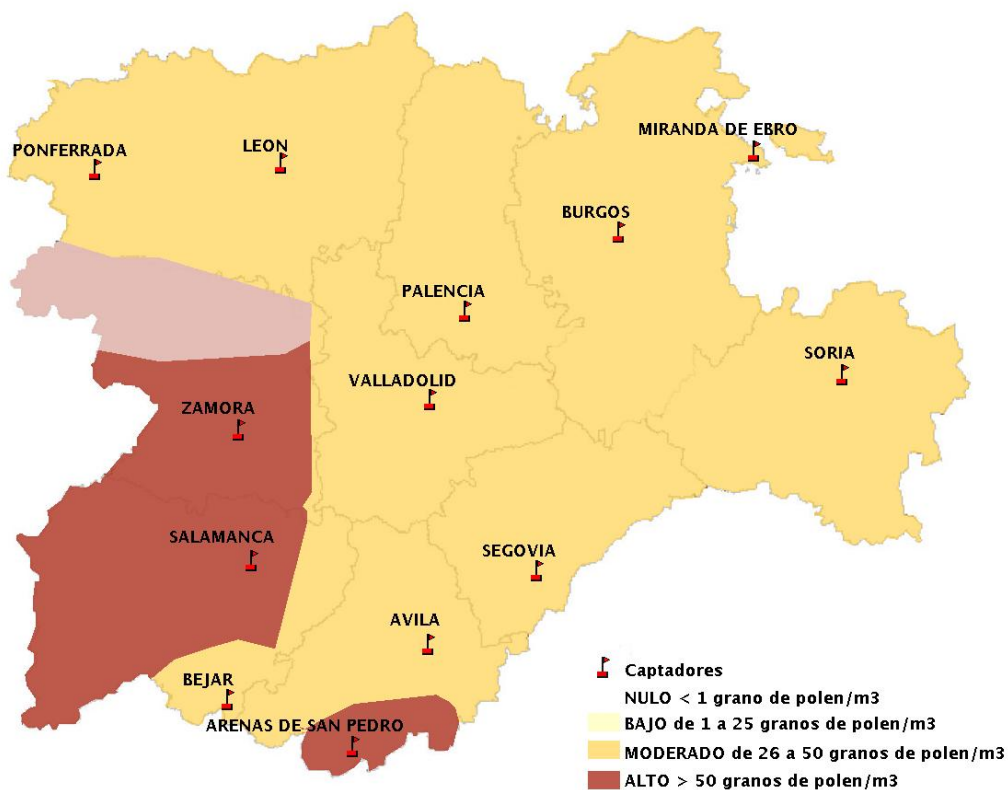

## 20/05/2021

Los datos reflejados en los siguientes mapas y ficha de previsión para el fin de semana de los niveles de polen de los tipos polínicos más alergénicos, de cada estación de medida, han sido aportados por el Registro Aerobiológico de Castilla y León.

(ORDEN SAN/417/2010, de 26 marzo, por la que se crea el Registro Aerobiológico de Castilla y León.)

Mapa de previsión de Niveles de Polen:URTICACEAE del Jueves 20-5-21 al Domingo 23-5-21

Mapa de previsión de Niveles de Polen:PLATANUS del Jueves 20-5-21 al Domingo 23-5-21

Mapa de previsión de Niveles de Polen:POACEAE del Jueves 20-5-21 al Domingo 23-5-21

Mapa de previsión de Niveles de Polen:OLEA del Jueves 20-5-21 al Domingo 23-5-21

Mapa de previsión de Niveles de Polen:RUMEX del Jueves 20-5-21 al Domingo 23-5-21