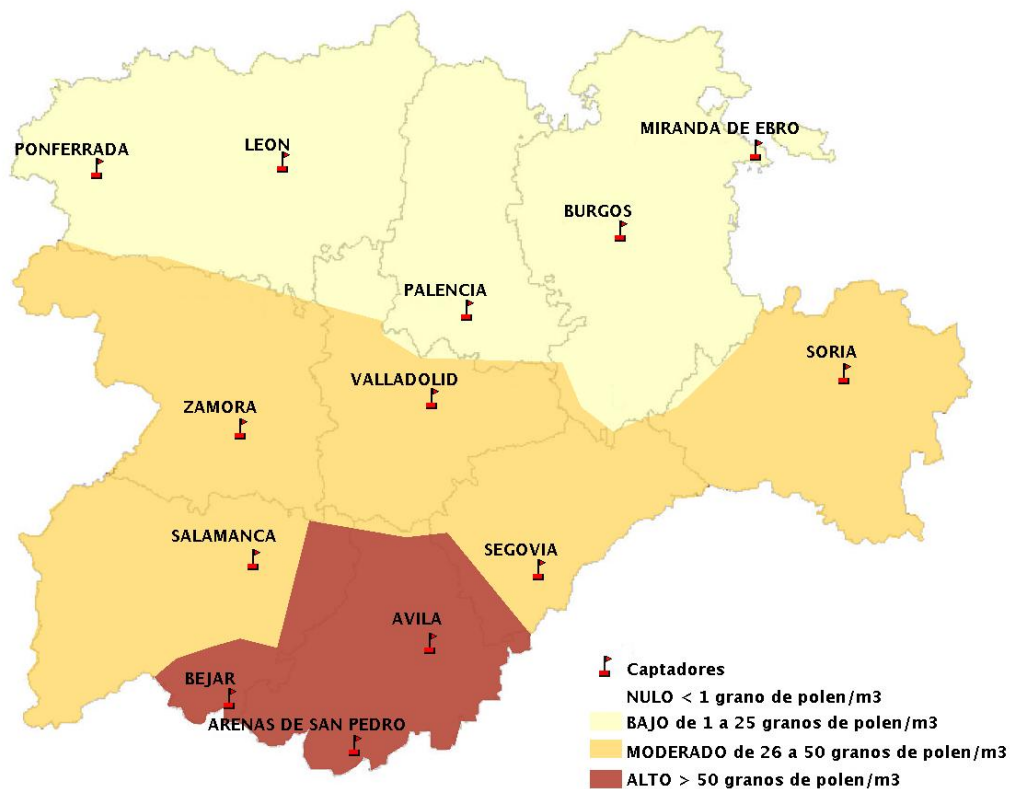

## 20/05/2021

Los datos reflejados en los siguientes mapas y ficha de previsión para el fin de semana de los niveles de polen de los tipos polínicos más alergénicos, de cada estación de medida, han sido aportados por el Registro Aerobiológico de Castilla y León.

(ORDEN SAN/417/2010, de 26 marzo, por la que se crea el Registro Aerobiológico de Castilla y León.)

Mapa de previsión de Niveles de Polen:URTICACEAE del Jueves 20-5-21 al Domingo 23-5-21

Mapa de previsión de Niveles de Polen:PLATANUS del Jueves 20-5-21 al Domingo 23-5-21

Mapa de previsión de Niveles de Polen:POACEAE del Jueves 20-5-21 al Domingo 23-5-21

Mapa de previsión de Niveles de Polen:OLEA del Jueves 20-5-21 al Domingo 23-5-21

Mapa de previsión de Niveles de Polen:RUMEX del Jueves 20-5-21 al Domingo 23-5-21