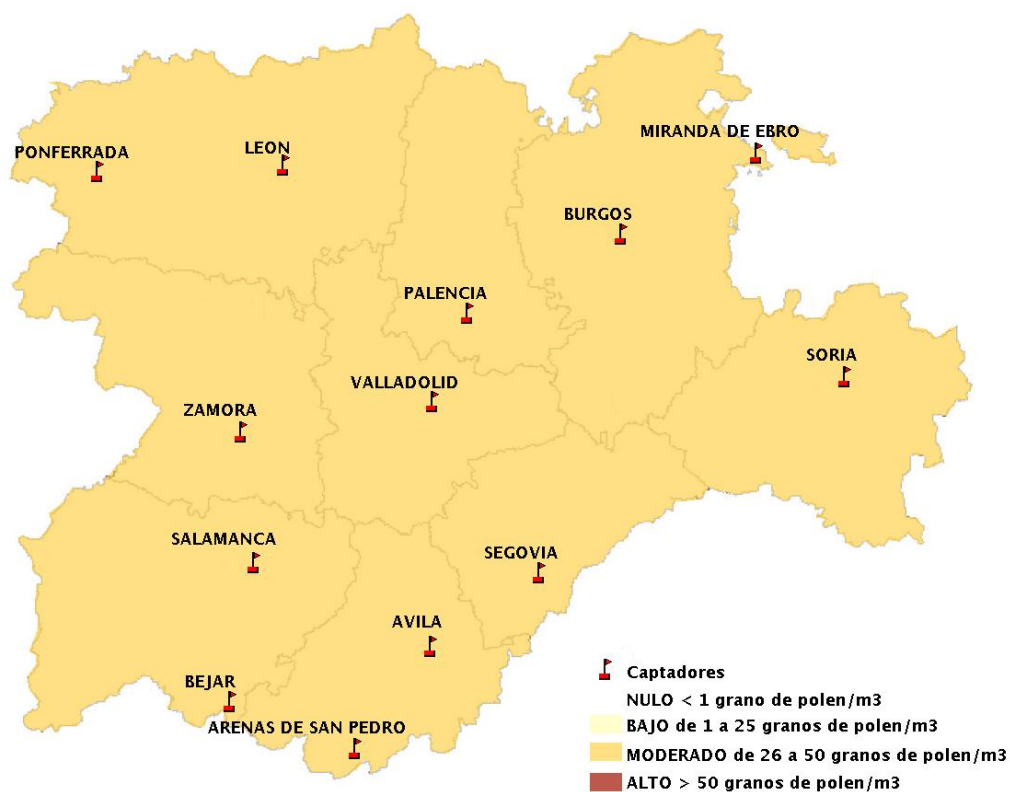

Mapa de previsión de Niveles de Polen:POACEAE del Jueves 20-5-21 al Domingo 23-5-21

Mapa de previsión de Niveles de Polen:OLEA del Jueves 20-5-21 al Domingo 23-5-21

Mapa de previsión de Niveles de Polen:RUMEX del Jueves 20-5-21 al Domingo 23-5-21

Mapa de previsión de Niveles de Polen:CUPRESSACEAE del Jueves 20-5-21 al Domingo 23-5-21

Mapa de previsión de Niveles de Polen:PLANTAGO del Jueves 20-5-21 al Domingo 23-5-21