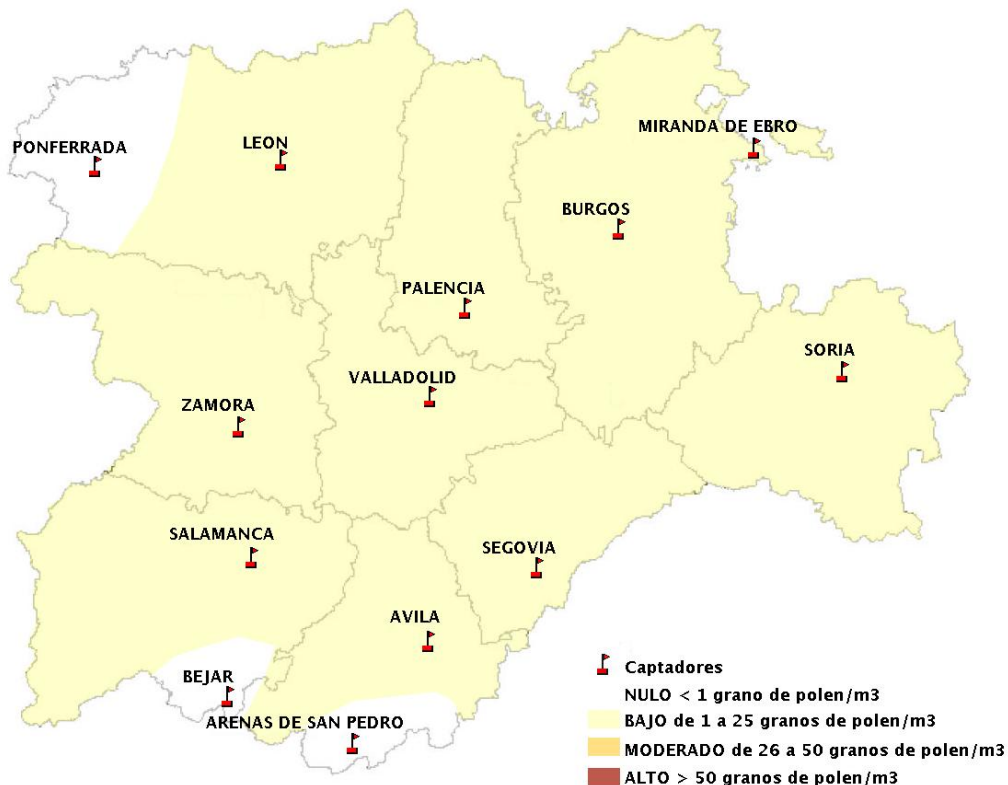

Mapa de previsión de Niveles de Polen:PLATANUS del Jueves 20-5-21 al Domingo 23-5-21