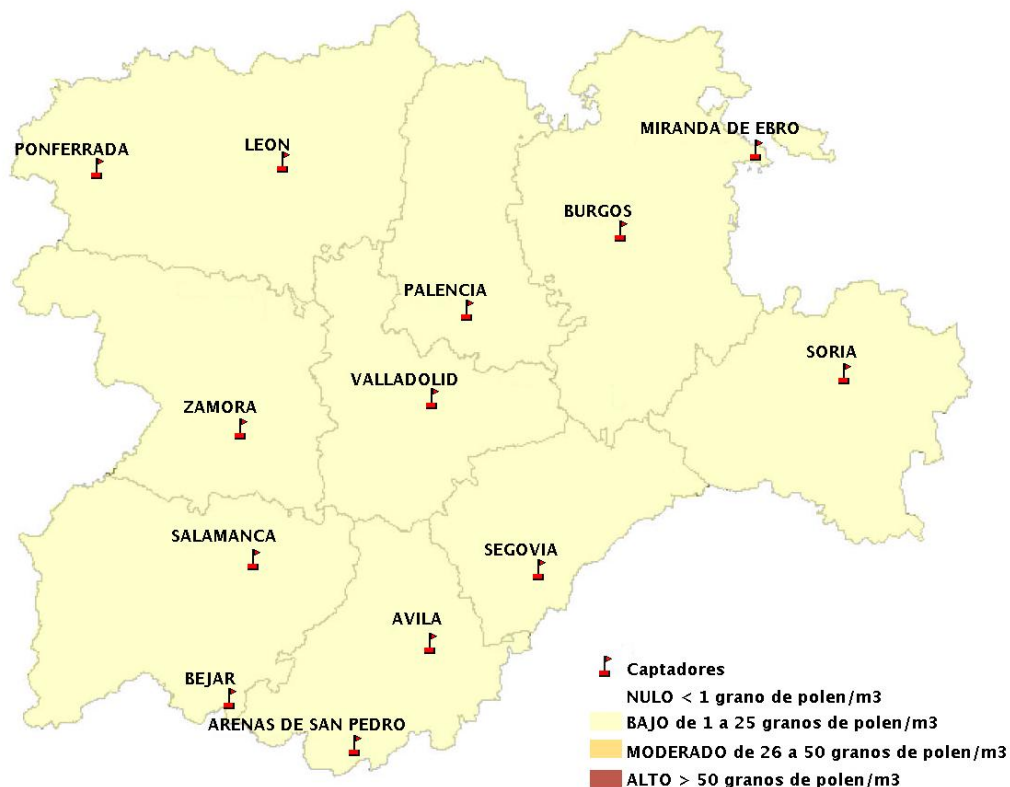

Mapa de previsión de Niveles de Polen:POACEAE del Jueves 17-6-21 al Domingo 20-6-21

Mapa de previsión de Niveles de Polen:OLEA del Jueves 17-6-21 al Domingo 20-6-21

Mapa de previsión de Niveles de Polen:RUMEX del Jueves 17-6-21 al Domingo 20-6-21

Mapa de previsión de Niveles de Polen:CUPRESSACEAE del Jueves 17-6-21 al Domingo 20-6-21

Mapa de previsión de Niveles de Polen:PLANTAGO del Jueves 17-6-21 al Domingo 20-6-21