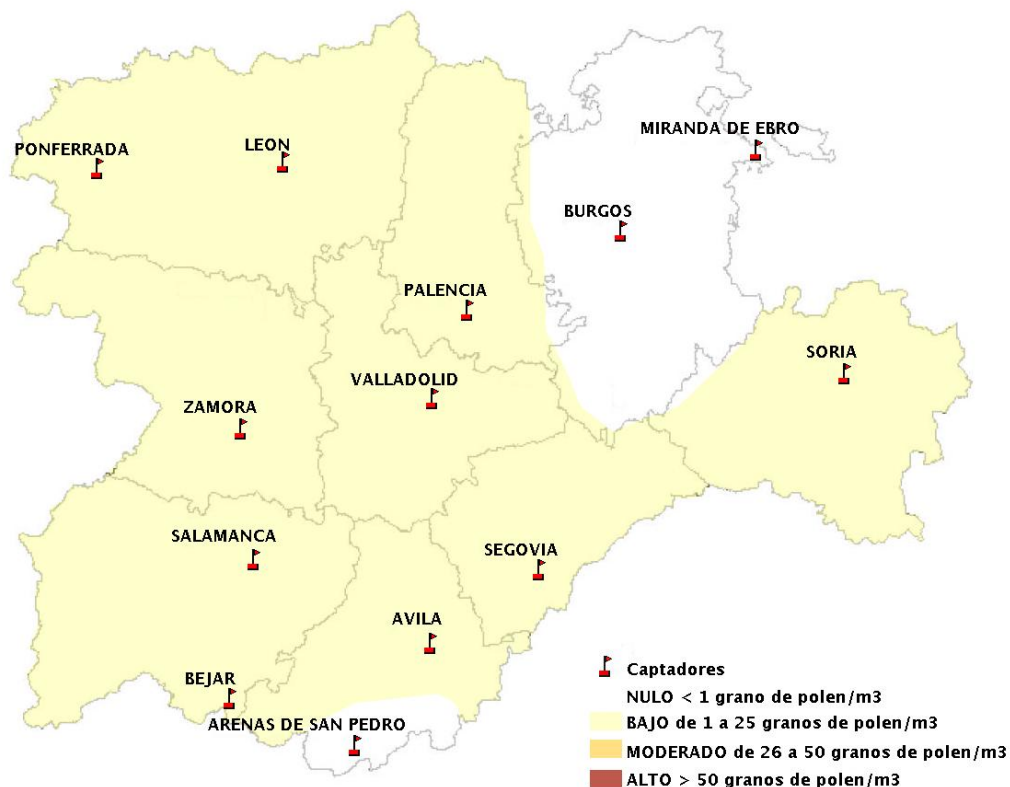

Mapa de previsión de Niveles de Polen:PLATANUS del Jueves 17-6-21 al Domingo 20-6-21