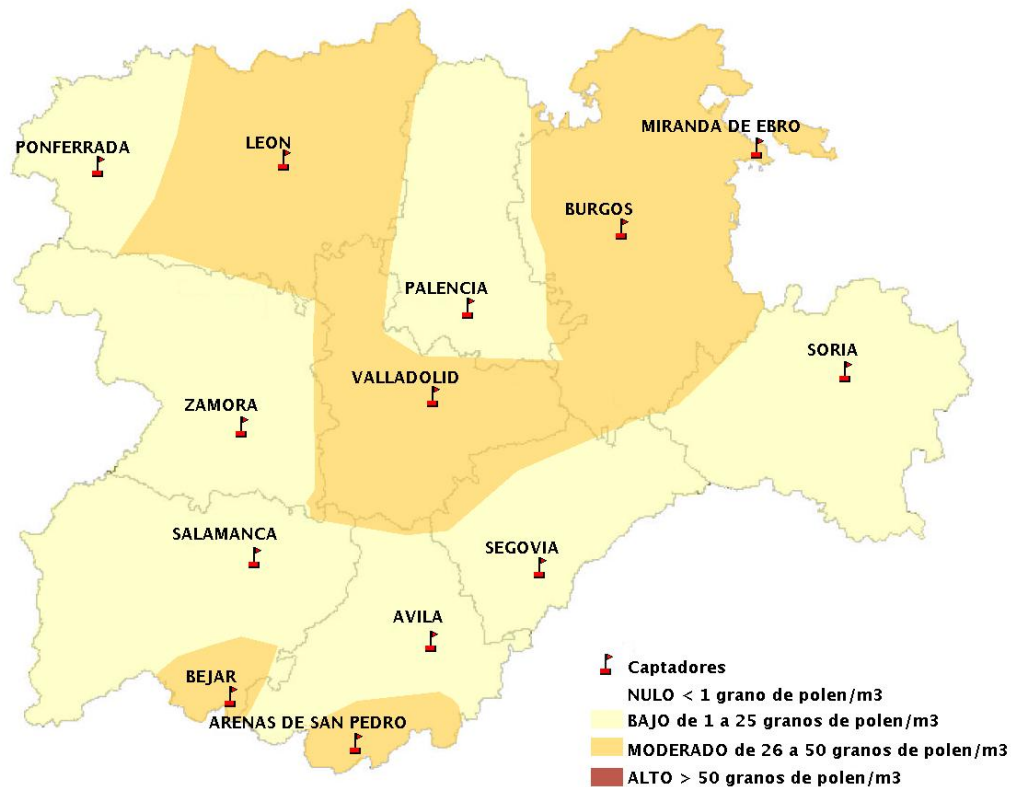

INFORME DE PREVISIONES DE NIVELES DE POLEN

17/06/2021

Los datos reflejados en los siguientes mapas y ficha de previsión para el fin de semana de los niveles de polen de los tipos polínicos más alergénicos, de cada estación de medida, han sido aportados por el Registro Aerobiológico de Castilla y León.

(ORDEN SAN/417/2010, de 26 marzo, por la que se crea el Registro Aerobiológico de Castilla y León.)

Mapa de previsión de Niveles de Polen:URTICACEAE del Jueves 17-6-21 al Domingo 20-6-21