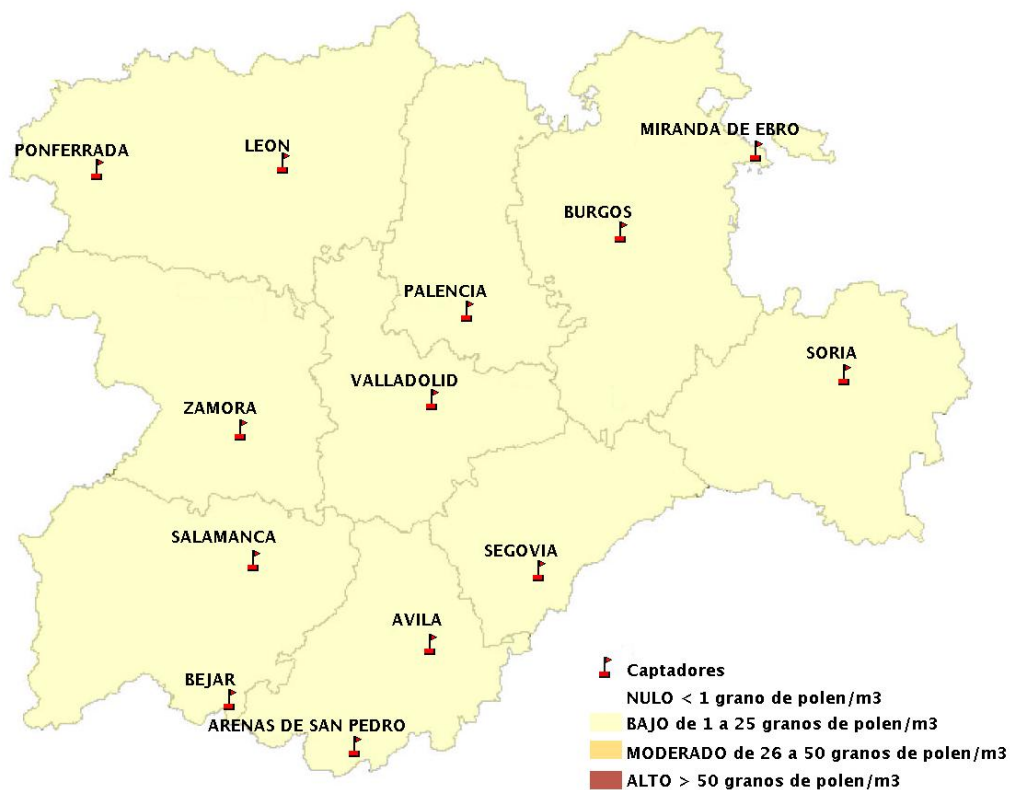

## 17/06/2021

Los datos reflejados en los siguientes mapas y ficha de previsión para el fin de semana de los niveles de polen de los tipos polínicos más alergénicos, de cada estación de medida, han sido aportados por el Registro Aerobiológico de Castilla y León.

(ORDEN SAN/417/2010, de 26 marzo, por la que se crea el Registro Aerobiológico de Castilla y León.)

Mapa de previsión de Niveles de Polen:URTICACEAE del Jueves 17-6-21 al Domingo 20-6-21

Mapa de previsión de Niveles de Polen:PLATANUS del Jueves 17-6-21 al Domingo 20-6-21

Mapa de previsión de Niveles de Polen:POACEAE del Jueves 17-6-21 al Domingo 20-6-21

Mapa de previsión de Niveles de Polen:OLEA del Jueves 17-6-21 al Domingo 20-6-21

Mapa de previsión de Niveles de Polen:RUMEX del Jueves 17-6-21 al Domingo 20-6-21