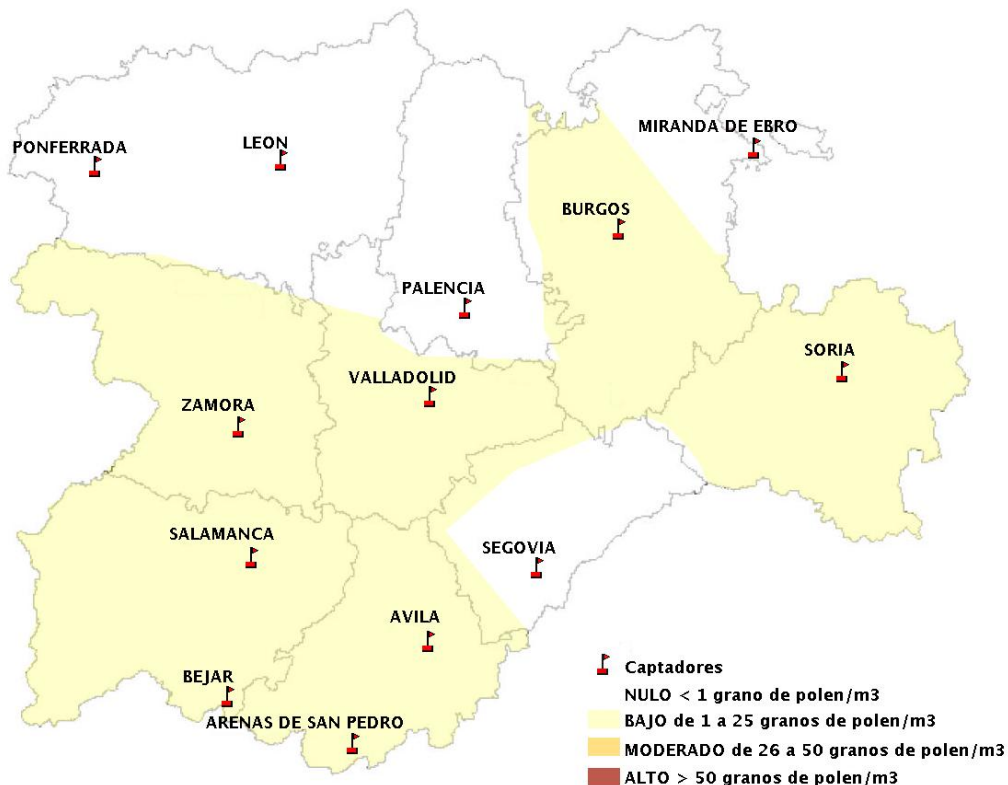

(ORDEN SAN/417/2010, de 26 marzo, por la que se crea el Registro Aerobiológico de Castilla y León.)

Mapa de previsión de Niveles de Polen:URTICACEAE del Jueves 22-7-21 al Domingo 25-7-21

Mapa de previsión de Niveles de Polen:PLATANUS del Jueves 22-7-21 al Domingo 25-7-21

Mapa de previsión de Niveles de Polen:POACEAE del Jueves 22-7-21 al Domingo 25-7-21

Mapa de previsión de Niveles de Polen:OLEA del Jueves 22-7-21 al Domingo 25-7-21

Mapa de previsión de Niveles de Polen:RUMEX del Jueves 22-7-21 al Domingo 25-7-21