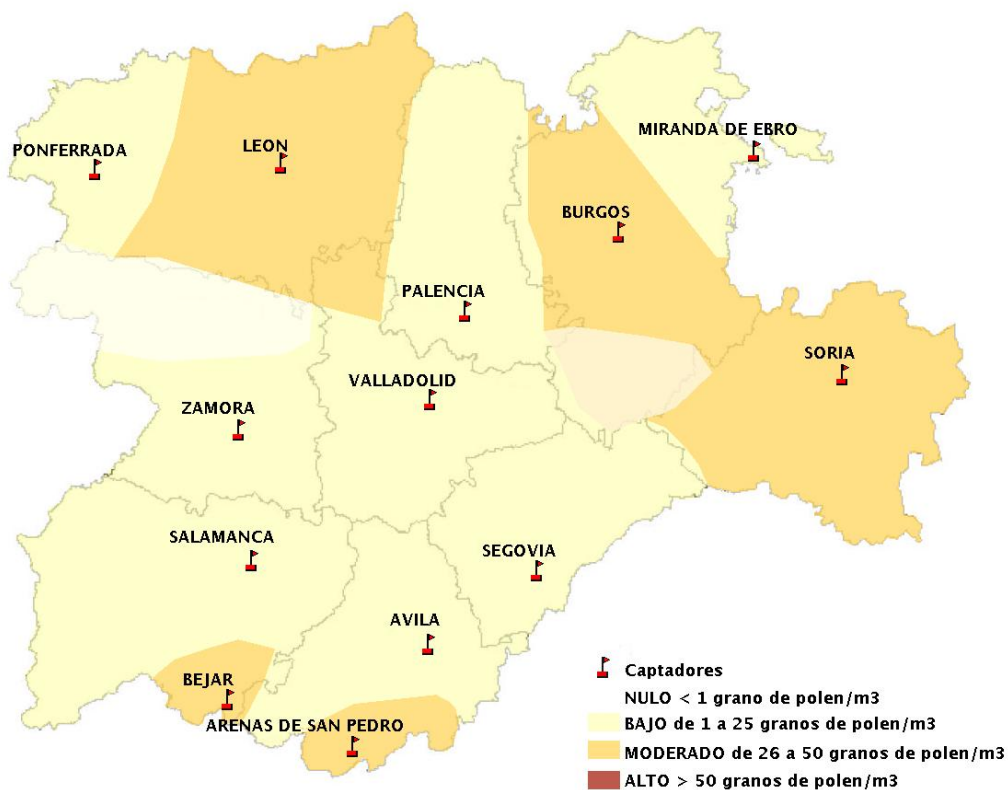

(ORDEN SAN/417/2010, de 26 marzo, por la que se crea el Registro Aerobiológico de Castilla y León.)

Mapa de previsión de Niveles de Polen:URTICACEAE del Jueves 22-7-21 al Domingo 25-7-21

Mapa de previsión de Niveles de Polen:PLATANUS del Jueves 22-7-21 al Domingo 25-7-21

Mapa de previsión de Niveles de Polen:POACEAE del Jueves 22-7-21 al Domingo 25-7-21

Mapa de previsión de Niveles de Polen:OLEA del Jueves 22-7-21 al Domingo 25-7-21

Mapa de previsión de Niveles de Polen:RUMEX del Jueves 22-7-21 al Domingo 25-7-21