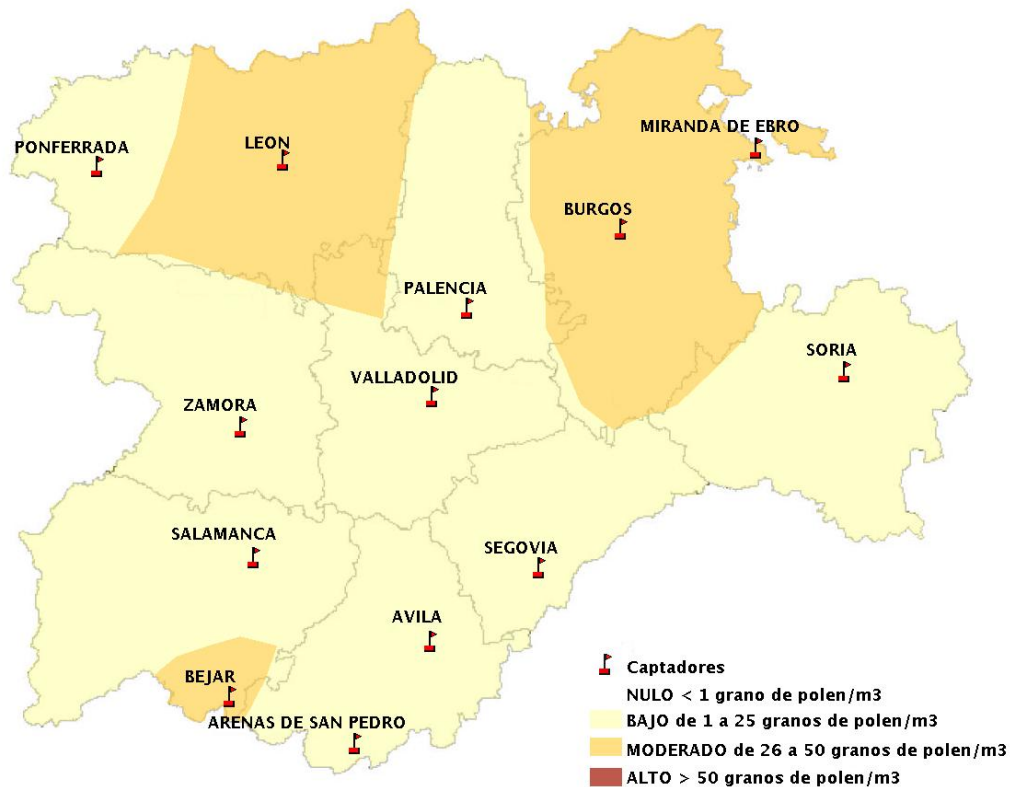

INFORME DE PREVISIONES DE NIVELES DE POLEN

22/07/2021

Los datos reflejados en los siguientes mapas y ficha de previsión para el fin de semana de los niveles de polen de los tipos polínicos más alergénicos, de cada estación de medida, han sido aportados por el Registro Aerobiológico de Castilla y León.

(ORDEN SAN/417/2010, de 26 marzo, por la que se crea el Registro Aerobiológico de Castilla y León.)

Mapa de previsión de Niveles de Polen:URTICACEAE del Jueves 22-7-21 al Domingo 25-7-21