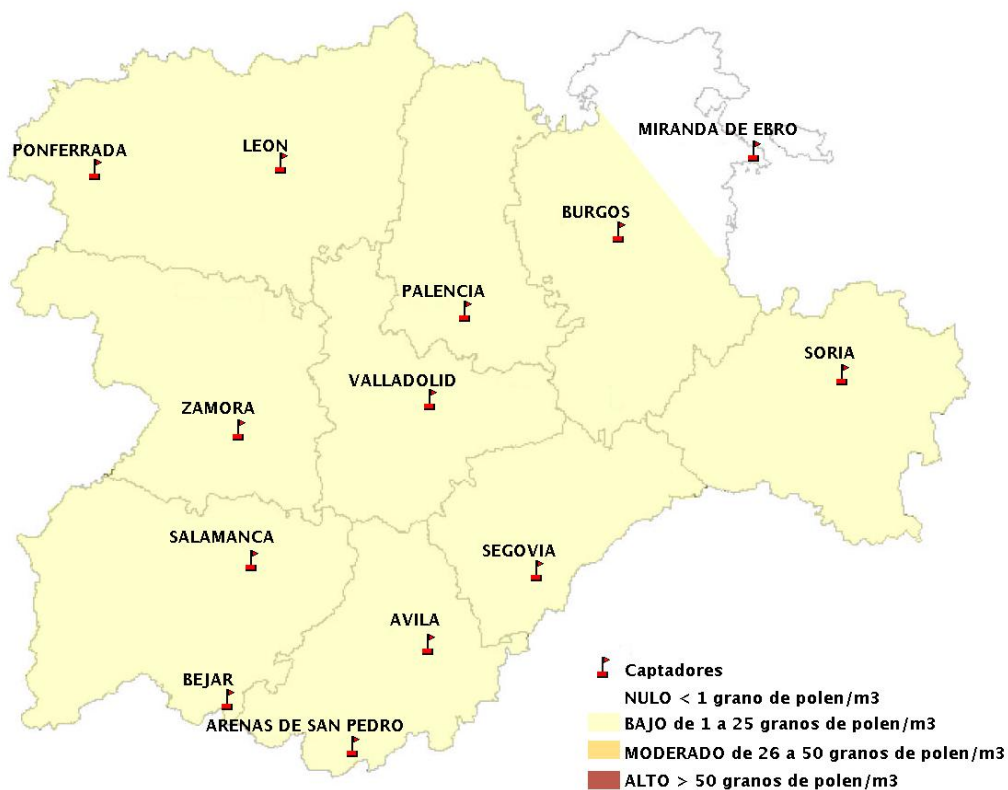

(ORDEN SAN/417/2010, de 26 marzo, por la que se crea el Registro Aerobiológico de Castilla y León.)

Mapa de previsión de Niveles de Polen:URTICACEAE del Jueves 22-7-21 al Domingo 25-7-21

Mapa de previsión de Niveles de Polen:PLATANUS del Jueves 22-7-21 al Domingo 25-7-21

Mapa de previsión de Niveles de Polen:POACEAE del Jueves 22-7-21 al Domingo 25-7-21

Mapa de previsión de Niveles de Polen:OLEA del Jueves 22-7-21 al Domingo 25-7-21

Mapa de previsión de Niveles de Polen:RUMEX del Jueves 22-7-21 al Domingo 25-7-21