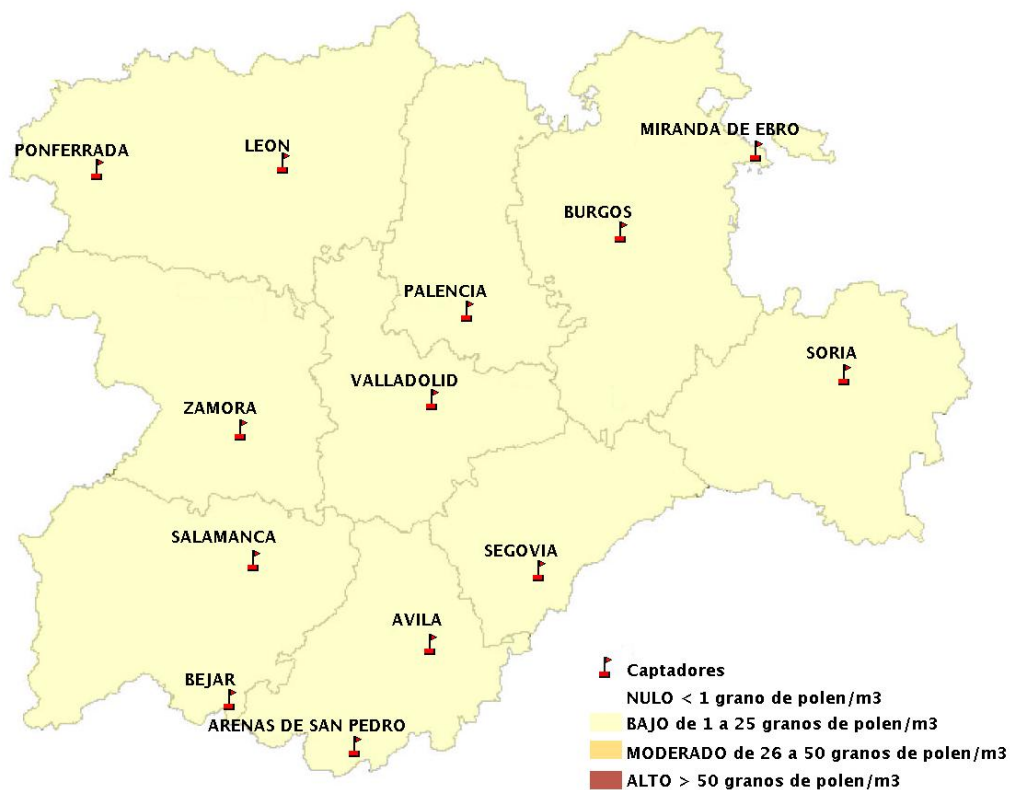

Mapa de previsión de Niveles de Polen:POACEAE del Jueves 22-7-21 al Domingo 25-7-21

Mapa de previsión de Niveles de Polen:OLEA del Jueves 22-7-21 al Domingo 25-7-21

Mapa de previsión de Niveles de Polen:RUMEX del Jueves 22-7-21 al Domingo 25-7-21

Mapa de previsión de Niveles de Polen:CUPRESSACEAE del Jueves 22-7-21 al Domingo 25-7-21

Mapa de previsión de Niveles de Polen:PLANTAGO del Jueves 22-7-21 al Domingo 25-7-21

FICHA PREVISIONES DE NIVELES DE POLEN SEMANALES